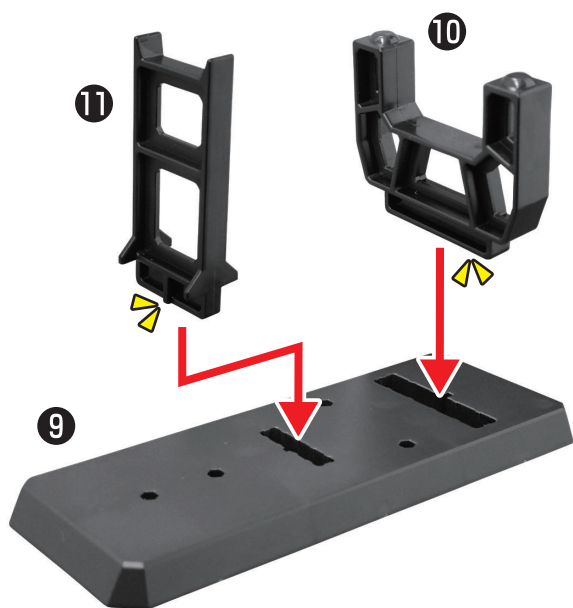

■セット内容

※組み立てにはニッパー・カッターが必要です。

品目コード:2604232

⚠ 注意 お買い上げのお客様へ 必ずお読みください。

●本商品の対象年齢は15才以上です。対象年齢未満のお子様には絶対に与えないでください。●小さな部品がありますので、小さなお子様が悪く飲み込まないように注意してください。窒息などの危険があります。●設定を忠実に再現してあるため、尖った部分や鋭い部分があります。商品を使用の際に思わぬケガをするおそれがありますのでご注意ください。また、小さなお子様のいるご家庭では、お子様の手の届かない場所に保管し、絶対に与えないでください。

〈使用上の注意〉 ●本商品を樹脂製のソファやシート、タイルなどの上に置かないでください。長時間接触していると色が移る場合があります。●本商品は精密に作られています。無理な力を加えたり、落としたりすると破損するおそれがあります。●本商品には、組み立ての一部にニッパー・カッターなどを使用します。●パーツはきれいに切り取り、切り取ったあとのクズは捨ててください。

■ニカーヤの組み立て方

●画像を参考に各パーツを取り付けてください。
※⑦は綺麗に切り取ってください

※画像を参考に台座を取り付けてください。

■メガ粒子砲展開状態への組み替え方

※二カーヤの完成状態から始めます。

●画像を参考に各パーツを組み替えてください。

※ ()は反対側のパーツです。

完成図

■居住ブロック展開状態への組み替え方

※ニカーヤ メガ粒子砲展開状態から始めます。

●画像を参考にパーツを組み替えてください。

艦橋部分を斜めに引き上げてください。

完成図

※画像を参考に台座を取り付けてください。