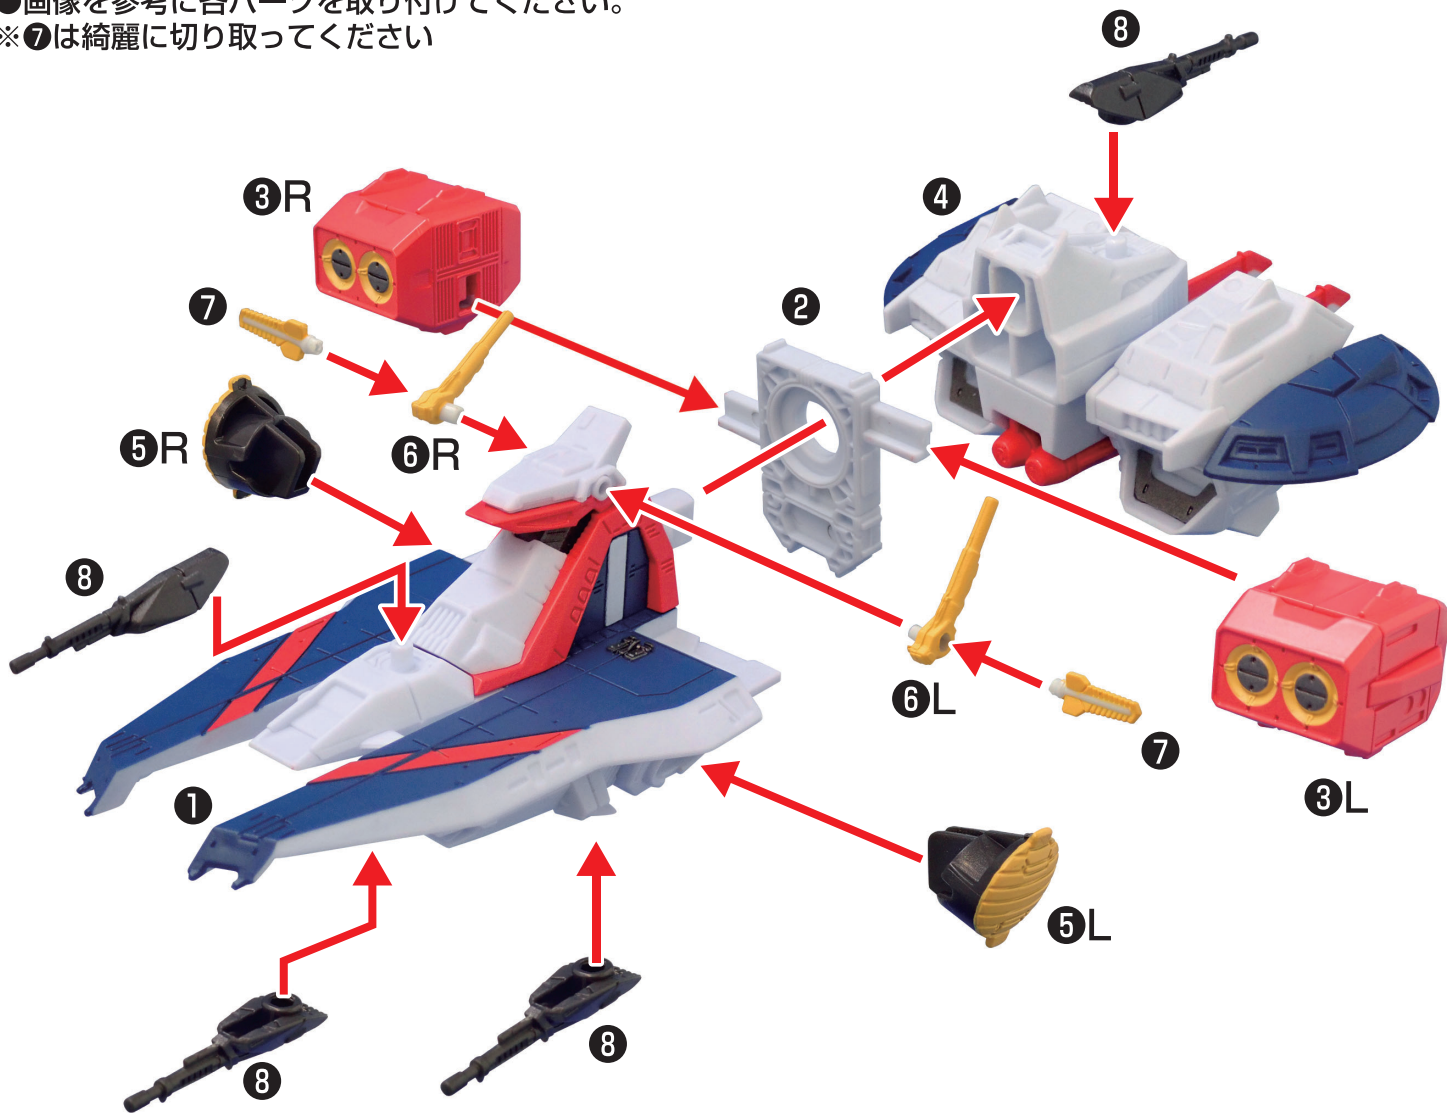

■セット内容

※組み立てにはニッパー・カッターが必要です。

品目コード:2604232

⚠ 注意 お買い上げのお客様へ 必ずお読みください。

●本商品の対象年齢は15才以上です。対象年齢未満のお子様には絶対に与えないでください。●小さな部品がありますので、小さなお子様が悪く飲み込まないように注意してください。窒息などの危険があります。●設定を忠実に再現してあるため、尖った部分や鋭い部分があります。商品を使用の際に思わぬケガをするおそれがありますのでご注意ください。また、小さなお子様のいるご家庭では、お子様の手の届かない場所に保管し、絶対に与えないでください。

〈使用上の注意〉 ●本商品を樹脂製のソファやシート、タイルなどの上に置かないでください。長時間接触していると色が移る場合があります。●本商品は精密に作られています。無理な力を加えたり、落としたりすると破損するおそれがあります。●本商品には、組み立ての一部にニッパー・カッターなどを使用します。●パーツはきれいに切り取り、切り取ったあとのクズは捨ててください。

■ニカーヤの組み立て方

●画像を参考に各パーツを取り付けてください。
※⑦は綺麗に切り取ってください

※画像を参考に台座を取り付けてください。

■メガ粒子砲展開状態への組み替え方

※二カーヤの完成状態から始めます。

●画像を参考に各パーツを組み替えてください。

※ ()は反対側のパーツです。

完成図

■居住ブロック展開状態への組み替え方

※ニカーヤ メガ粒子砲展開状態から始めます。

●画像を参考にパーツを組み替えてください。

艦橋部分を斜めに引き上げてください。

完成図

※画像を参考に台座を取り付けてください。