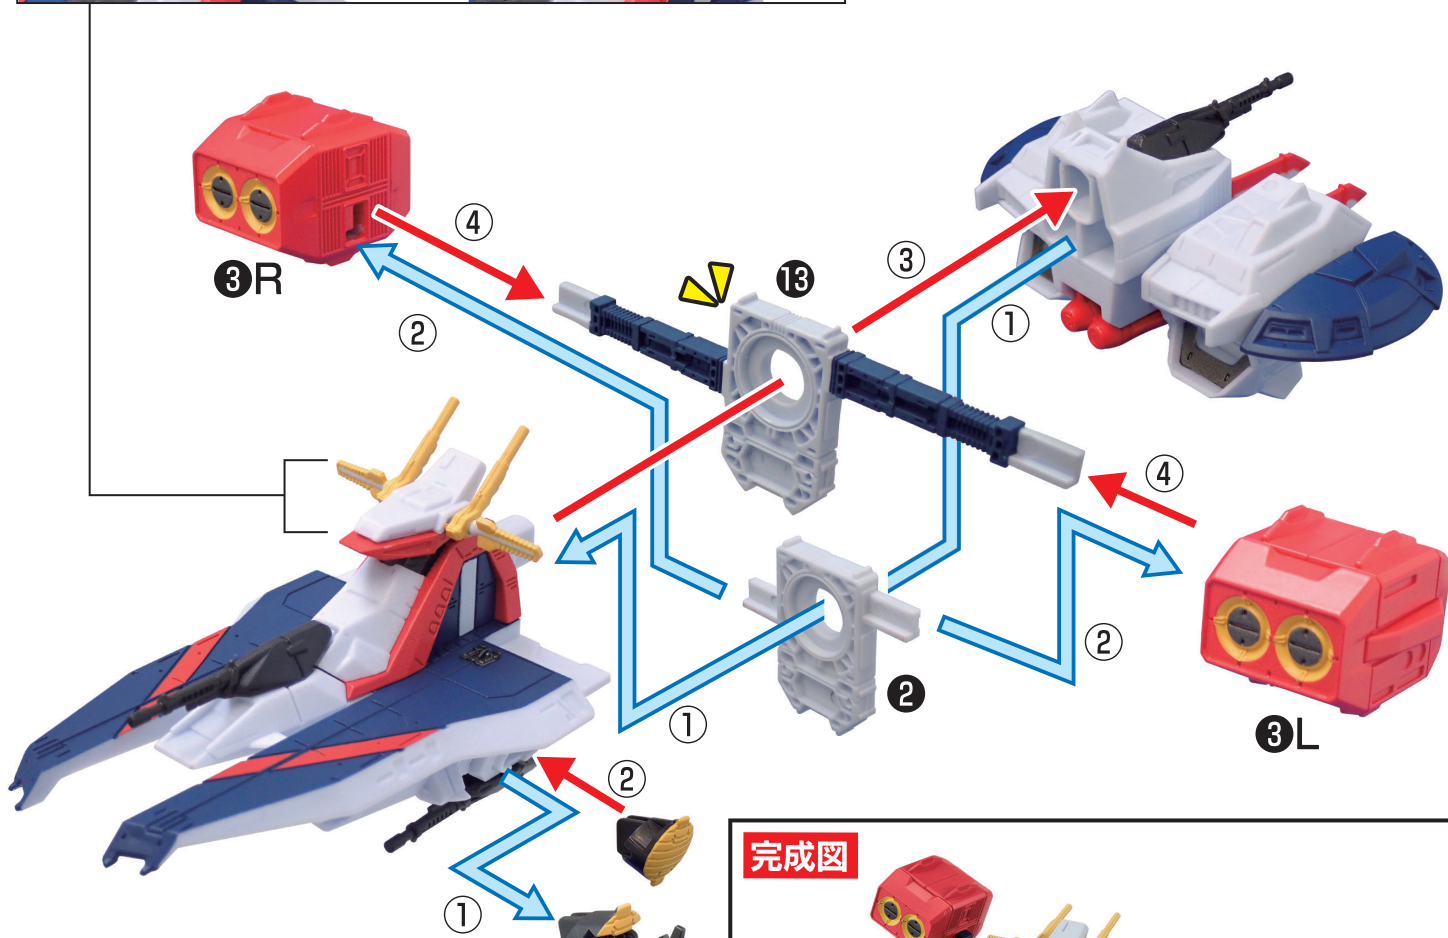

〈使用上の注意〉 ●本商品を樹脂製のソファやシート、タイルなどの上に置かないでください。長時間接触していると色が移る場合があります。●本商品は精密に作られています。無理な力を加えたり、落としたりすると破損するおそれがあります。●本商品には、組み立ての一部にニッパー・カッターなどを使用します。●パーツはきれいに切り取り、切り取ったあとのクズは捨ててください。

■ニカーヤの組み立て方

●画像を参考に各パーツを取り付けてください。
※⑦は綺麗に切り取ってください

※画像を参考に台座を取り付けてください。

■メガ粒子砲展開状態への組み替え方

※二カーヤの完成状態から始めます。

●画像を参考に各パーツを組み替えてください。

※ ()は反対側のパーツです。

完成図

■居住ブロック展開状態への組み替え方

※ニカーヤ メガ粒子砲展開状態から始めます。

●画像を参考にパーツを組み替えてください。

艦橋部分を斜めに引き上げてください。

完成図

※画像を参考に台座を取り付けてください。