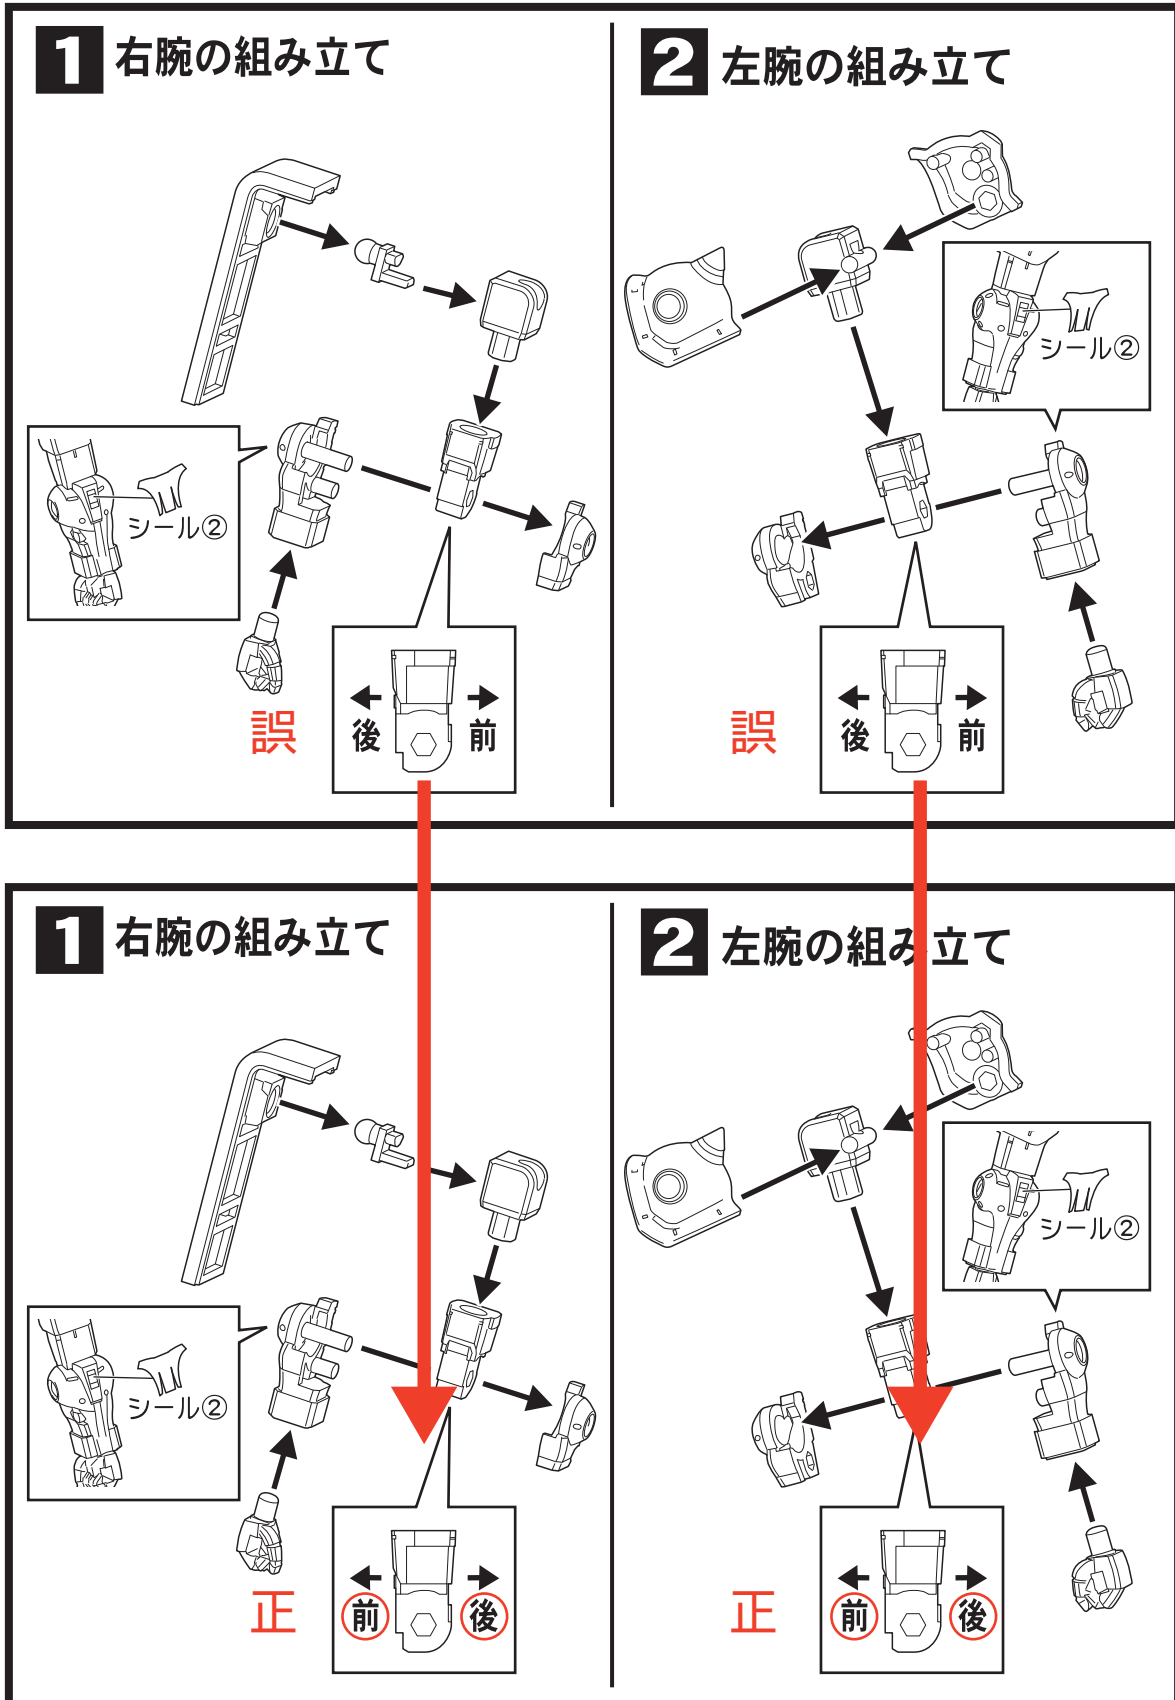

機動戦士ガンダム ユニバーサルユニット
「Char's ZAKU II [GUNDAM THE ORIGIN]」
取扱い説明書の誤りについて

図の腕部分の組み付け方向に誤りがあります。
正しくは下部の「正」の位置で組み立ててください。