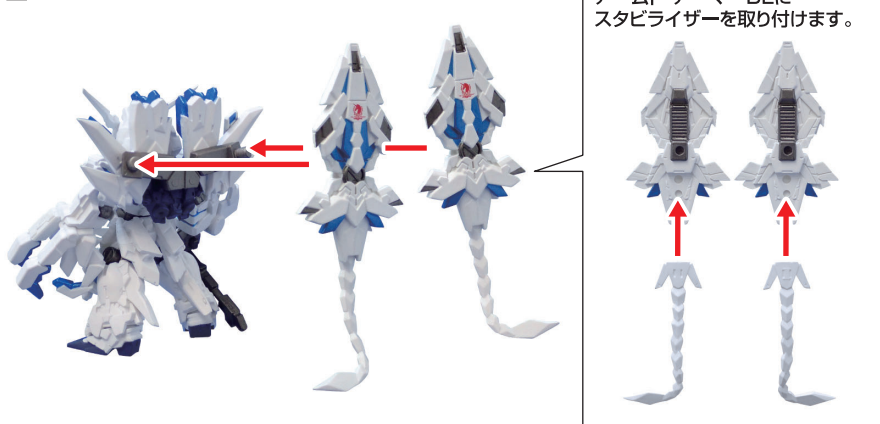

記号一覧
Symbol List

← 取り付けます
Attach

← 取り外します
Remove

→ 動かします
Move

↘ 向きに注意
Note The Direction

■ユニコーンガンダム ペルフェクティビリティ(デストロイモード) 接地状態の組み立て方

① 図のように各パーツを本体に取り付けます。

② アームド・アーマーDEを背面に取り付けます。

完成図

■アームド・アーマーBSの展開の仕方

● 図のように右手パーツを取り外し、アームド・アーマーBSを展開します。

完成図

■ユニコーンガンダム ペルフェクティビリティ(デストロイモード) 浮遊状態の組み立て方

※接地状態からの組み替えになります。

① 図のように接地状態の足パーツから浮遊状態の足パーツに差し替えます。

② 図のように台座を組み立て、本体をセットします。