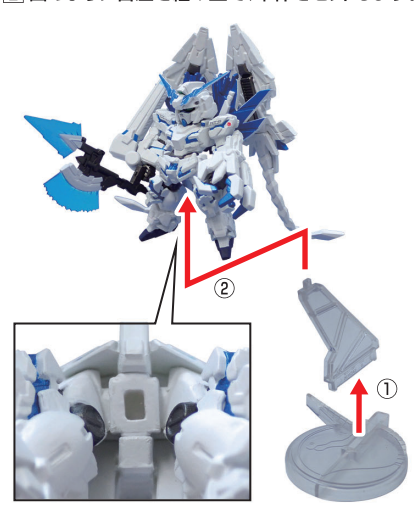

記号一覧
Symbol List

← 取り付けます
Attach

← 取り外します
Remove

→ 動かします
Move

↘ 向きに注意
Note The Direction

■ユニコーンガンダム ペルフェクティビリティ(デストロイモード) 接地状態の組み立て方

① 図のように各パーツを本体に取り付けます。

② アームド・アーマーDEを背面に取り付けます。

完成図

■アームド・アーマーBSの展開の仕方

● 図のように右手パーツを取り外し、アームド・アーマーBSを展開します。

完成図

■ユニコーンガンダム ペルフェクティビリティ(デストロイモード) 浮遊状態の組み立て方

※接地状態からの組み替えになります。

① 図のように接地状態の足パーツから浮遊状態の足パーツに差し替えます。

② 図のように台座を組み立て、本体をセットします。

完成図

品目コード: 2616342

注意 お買い上げのお客様へ 必ずお読みください。

● 本商品の対象年齢は15才以上です。対象年齢未満のお子様には絶対に与えないでください。● 小さな部品がありますので、小さなお子様が悪く飲み込まないように注意してください。窒息などの危険があります。● 設定を忠実に再現してあるため、尖った部分や鋭い部分があります。商品を使用の際に思わぬケガをするおそれがありますのでご注意ください。また、小さなお子様のいるご家庭では、お子様の手の届かない場所に保管し、絶対に与えないでください。