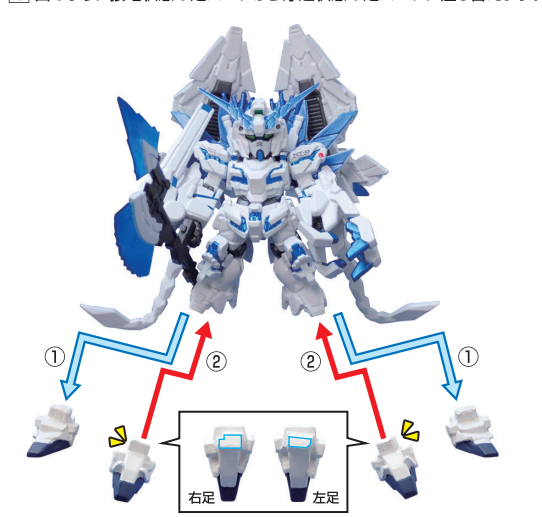

記号一覧
Symbol List

← 取り付けます
Attach

← 取り外します
Remove

→ 動かします
Move

↘ 向きに注意
Note The Direction

■ユニコーンガンダム ペルフェクティビリティ(デストロイモード) 接地状態の組み立て方

① 図のように各パーツを本体に取り付けます。

② アームド・アーマーDEを背面に取り付けます。

完成図

■アームド・アーマーBSの展開の仕方

● 図のように右手パーツを取り外し、アームド・アーマーBSを展開します。

完成図

■ユニコーンガンダム ペルフェクティビリティ(デストロイモード) 浮遊状態の組み立て方

※接地状態からの組み替えになります。

① 図のように接地状態の足パーツから浮遊状態の足パーツに差し替えます。

② 図のように台座を組み立て、本体をセットします。

完成図

品目コード: 2616342

注意 お買い上げのお客様へ 必ずお読みください。

● 本商品の対象年齢は15才以上です。対象年齢未満のお子様には絶対に与えないでください。● 小さな部品がありますので、小さなお子様が悪く飲み込まないように注意してください。窒息などの危険があります。● 設定を忠実に再現してあるため、尖った部分や鋭い部分があります。商品を使用の際に思わぬケガをするおそれがありますのでご注意ください。また、小さなお子様のいるご家庭では、お子様の手の届かない場所に保管し、絶対に与えないでください。