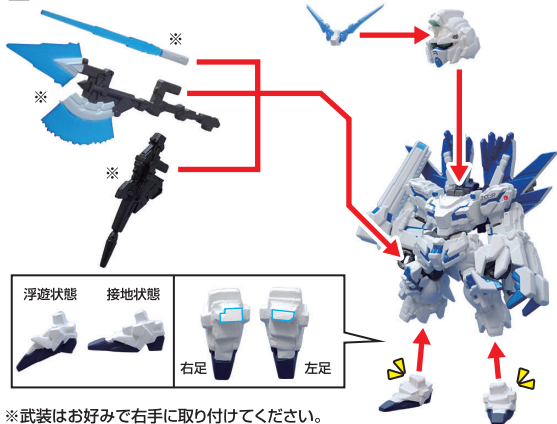

記号一覧
Symbol List

← 取り付けます
Attach

← 取り外します
Remove

→ 動かします
Move

↘ 向きに注意
Note The Direction

■ユニコーンガンダム ペルフェクティビリティ(デストロイモード) 接地状態の組み立て方

① 図のように各パーツを本体に取り付けます。

② アームド・アーマーDEを背面に取り付けます。

完成図

■アームド・アーマーBSの展開の仕方

● 図のように右手パーツを取り外し、アームド・アーマーBSを展開します。

完成図

■ユニコーンガンダム ペルフェクティビリティ(デストロイモード) 浮遊状態の組み立て方

※接地状態からの組み替えになります。

① 図のように接地状態の足パーツから浮遊状態の足パーツに差し替えます。

② 図のように台座を組み立て、本体をセットします。

完成図

品目コード: 2616342

注意 お買い上げのお客様へ 必ずお読みください。

● 本商品の対象年齢は15才以上です。対象年齢未満のお子様には絶対に与えないでください。● 小さな部品がありますので、小さなお子様が悪く飲み込まないように注意してください。窒息などの危険があります。● 設定を忠実に再現してあるため、尖った部分や鋭い部分があります。商品を使用の際に思わぬケガをするおそれがありますのでご注意ください。また、小さなお子様のいるご家庭では、お子様の手の届かない場所に保管し、絶対に与えないでください。