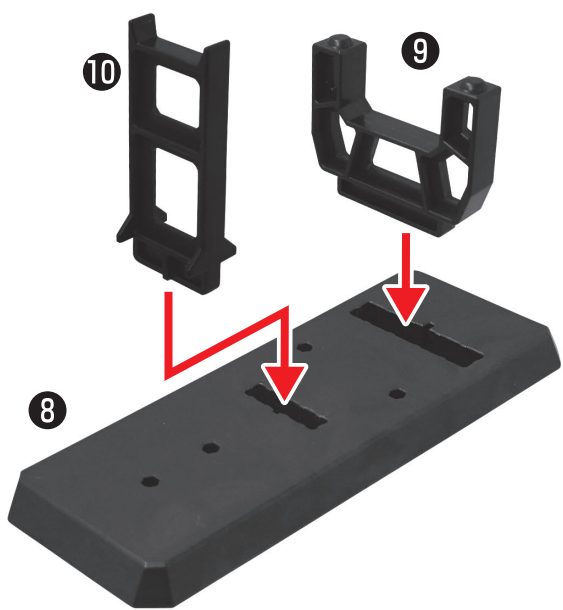

■セット内容

※組み立てにはニッパー・カッターが必要です。

品目コード:2604231

⚠ 注意 お買い上げのお客様へ 必ずお読みください。

●本商品の対象年齢は15才以上です。対象年齢未満のお子様には絶対に与えないでください。●小さな部品がありますので、小さなお子様が誤って飲み込まないように注意してください。窒息などの危険があります。●設定を忠実に再現してあるため、尖った部分や鋭い部分があります。商品を使用の際に思わぬケガをするおそれがありますのでご注意ください。また、小さなお子様のいるご家庭では、お子様の手の届かない場所に保管し、絶対に与えないでください。

〈使用上の注意〉 ●本商品を樹脂製のソファやシート、タイルなどの上に置かないでください。長時間接触していると色が移る場合があります。●本商品は精密に作られています。無理な力を加えたり、落としたりすると破損するおそれがあります。●本商品には、組み立ての一部にニッパー・カッターなどを使用します。●パーツはきれいに切り取り、切り取ったあとのクズは捨ててください。

1

■アーガマ本体の組み立て方

●画像を参考にパーツを取り付けてください。

完成図

※画像を参考に台座を取り付けてください。

■武装(メガ粒子砲)の組み替え方

●画像を参考にパーツを取り付けてください。

※()は反対側のパーツです。

完成図

■居住ブロック展開状態への組み替え方

●画像を参考にパーツを取り付けてください。

艦橋部分を斜めに引き上げてください。

完成図

※画像を参考に台座を取り付けてください。