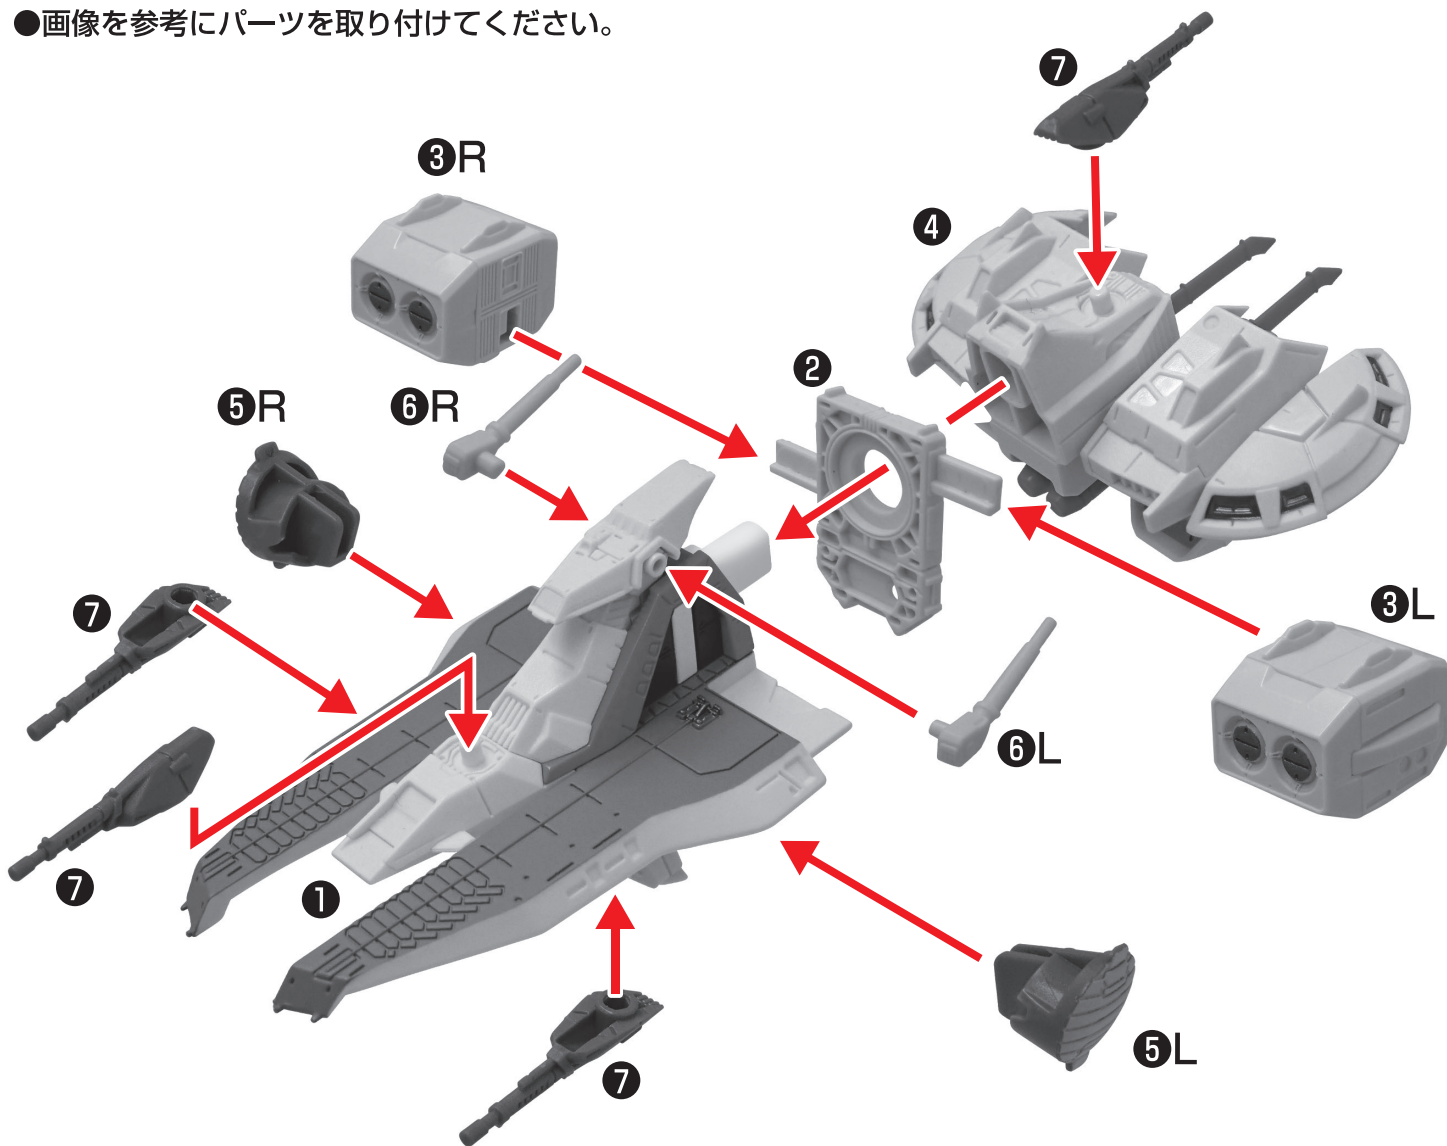

■セット内容

※組み立てにはニッパー・カッターが必要です。

品目コード:2604231

⚠ 注意 お買い上げのお客様へ 必ずお読みください。

●本商品の対象年齢は15才以上です。対象年齢未満のお子様には絶対に与えないでください。●小さな部品がありますので、小さなお子様が誤って飲み込まないように注意してください。窒息などの危険があります。●設定を忠実に再現してあるため、尖った部分や鋭い部分があります。商品を使用の際に思わぬケガをするおそれがありますのでご注意ください。また、小さなお子様のいるご家庭では、お子様の手の届かない場所に保管し、絶対に与えないでください。

〈使用上の注意〉 ●本商品を樹脂製のソファやシート、タイルなどの上に置かないでください。長時間接触していると色が移る場合があります。●本商品は精密に作られています。無理な力を加えたり、落としたりすると破損するおそれがあります。●本商品には、組み立ての一部にニッパー・カッターなどを使用します。●パーツはきれいに切り取り、切り取ったあとのクズは捨ててください。

1

■アーガマ本体の組み立て方

●画像を参考にパーツを取り付けてください。

完成図

※画像を参考に台座を取り付けてください。

■武装(メガ粒子砲)の組み替え方

●画像を参考にパーツを取り付けてください。

※()は反対側のパーツです。

完成図

■居住ブロック展開状態への組み替え方

●画像を参考にパーツを取り付けてください。

艦橋部分を斜めに引き上げてください。

完成図

※画像を参考に台座を取り付けてください。