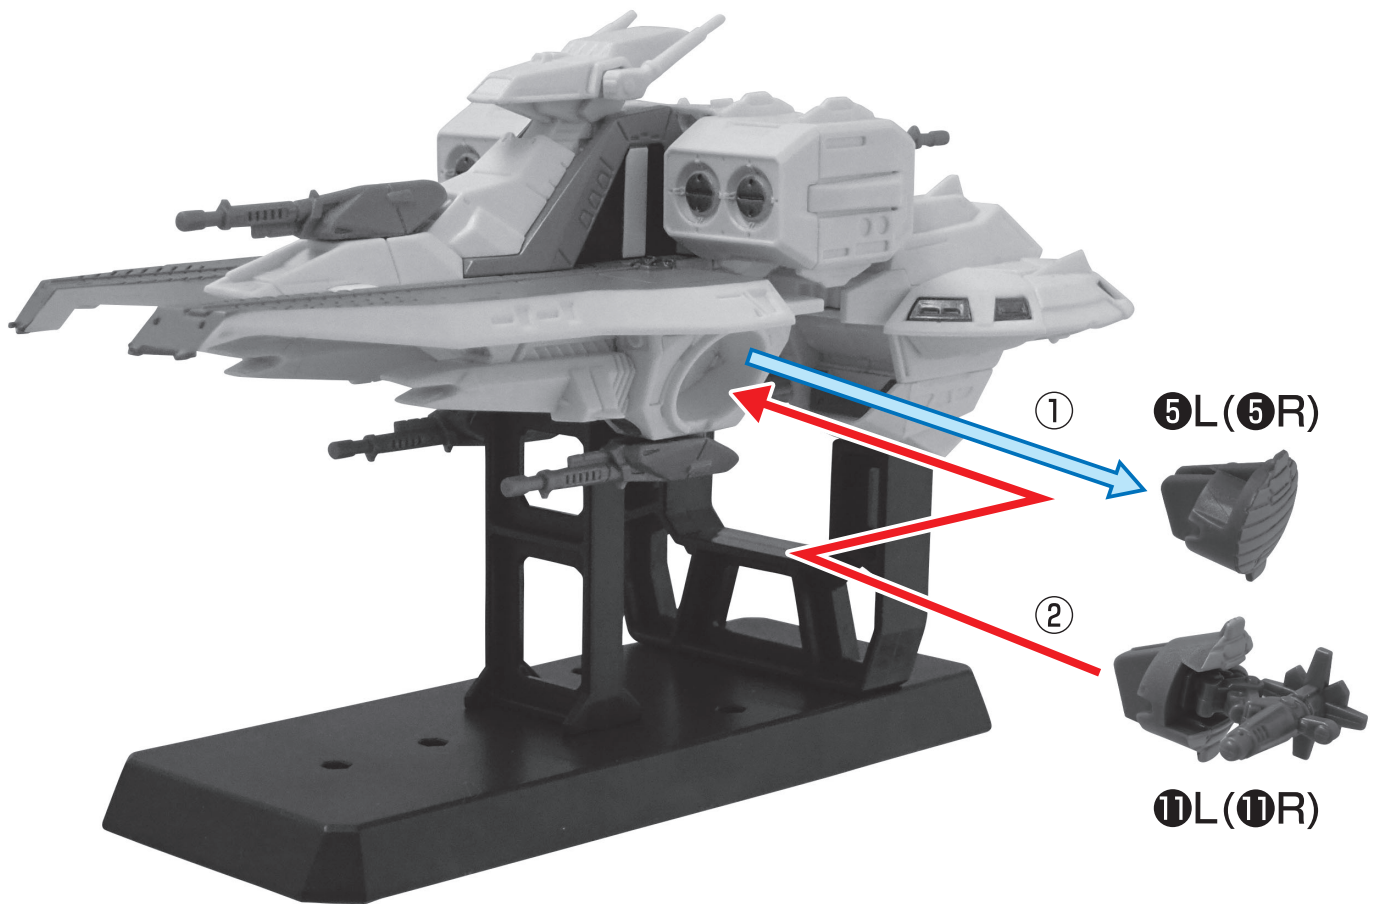

■セット内容

※組み立てにはニッパー・カッターが必要です。

品目コード:2604231

⚠ 注意 お買い上げのお客様へ 必ずお読みください。

●本商品の対象年齢は15才以上です。対象年齢未満のお子様には絶対に与えないでください。●小さな部品がありますので、小さなお子様が誤って飲み込まないように注意してください。窒息などの危険があります。●設定を忠実に再現してあるため、尖った部分や鋭い部分があります。商品を使用の際に思わぬケガをするおそれがありますのでご注意ください。また、小さなお子様のいるご家庭では、お子様の手の届かない場所に保管し、絶対に与えないでください。

〈使用上の注意〉 ●本商品を樹脂製のソファやシート、タイルなどの上に置かないでください。長時間接触していると色が移る場合があります。●本商品は精密に作られています。無理な力を加えたり、落としたりすると破損するおそれがあります。●本商品には、組み立ての一部にニッパー・カッターなどを使用します。●パーツはきれいに切り取り、切り取ったあとのクズは捨ててください。

1

■アーガマ本体の組み立て方

●画像を参考にパーツを取り付けてください。

完成図

※画像を参考に台座を取り付けてください。

■武装(メガ粒子砲)の組み替え方

●画像を参考にパーツを取り付けてください。

※()は反対側のパーツです。

完成図

■居住ブロック展開状態への組み替え方

●画像を参考にパーツを取り付けてください。

艦橋部分を斜めに引き上げてください。

完成図

※画像を参考に台座を取り付けてください。