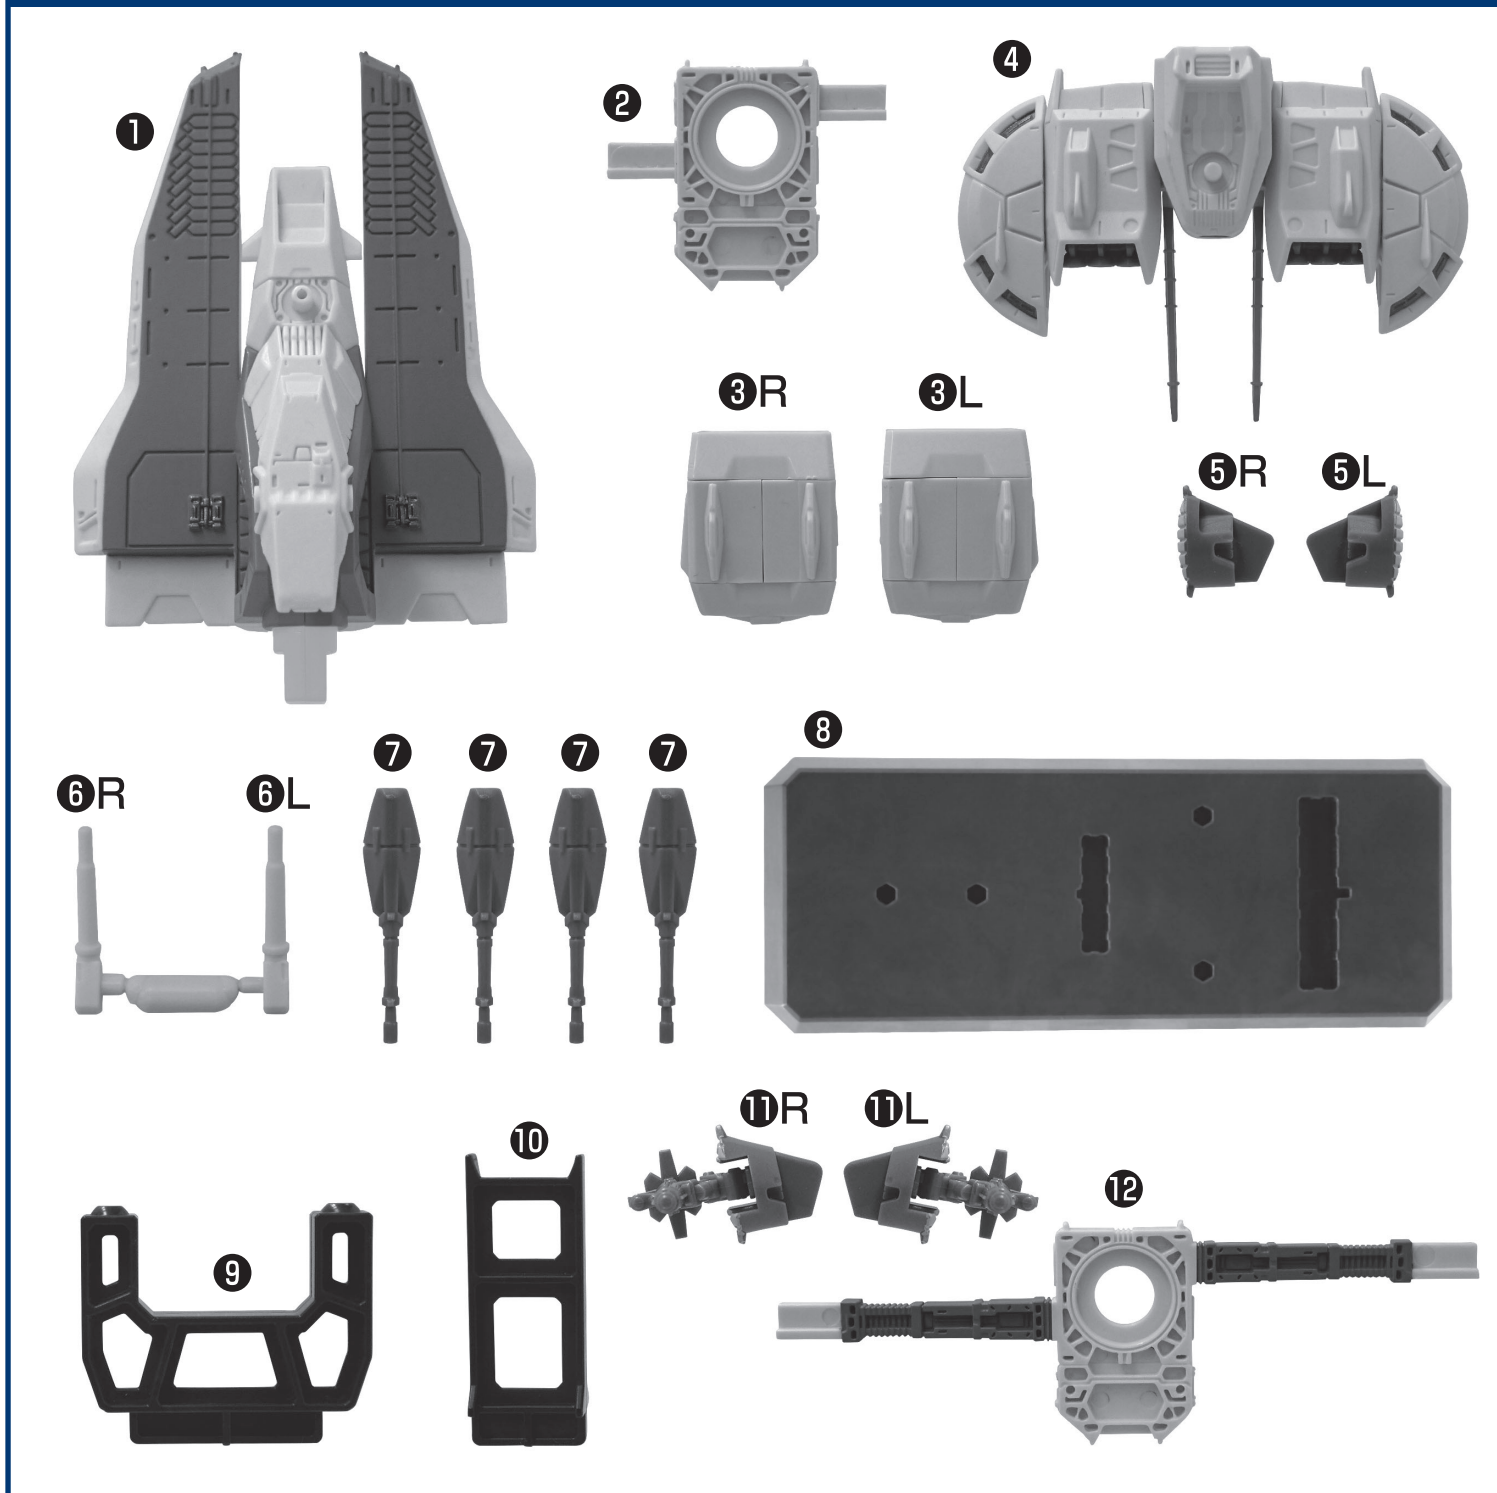

■セット内容

※組み立てにはニッパー・カッターが必要です。

品目コード:2604231

⚠ 注意 お買い上げのお客様へ 必ずお読みください。

●本商品の対象年齢は15才以上です。対象年齢未満のお子様には絶対に与えないでください。●小さな部品がありますので、小さなお子様が誤って飲み込まないように注意してください。窒息などの危険があります。●設定を忠実に再現してあるため、尖った部分や鋭い部分があります。商品を使用の際に思わぬケガをするおそれがありますのでご注意ください。また、小さなお子様のいるご家庭では、お子様の手の届かない場所に保管し、絶対に与えないでください。

〈使用上の注意〉 ●本商品を樹脂製のソファやシート、タイルなどの上に置かないでください。長時間接触していると色が移る場合があります。●本商品は精密に作られています。無理な力を加えたり、落としたりすると破損するおそれがあります。●本商品には、組み立ての一部にニッパー・カッターなどを使用します。●パーツはきれいに切り取り、切り取ったあとのクズは捨ててください。

1

■アーガマ本体の組み立て方

●画像を参考にパーツを取り付けてください。

完成図

※画像を参考に台座を取り付けてください。

■武装(メガ粒子砲)の組み替え方

●画像を参考にパーツを取り付けてください。

※()は反対側のパーツです。

完成図

■居住ブロック展開状態への組み替え方

●画像を参考にパーツを取り付けてください。

艦橋部分を斜めに引き上げてください。

完成図

※画像を参考に台座を取り付けてください。