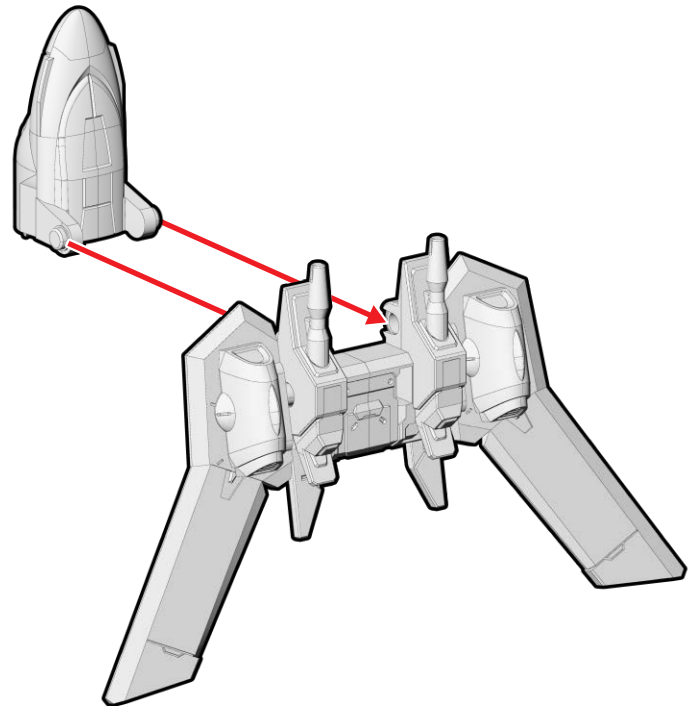

① 武器の取り付け

※「2.イモータルジャスティスガンダム」(別売り)に取り付け可能です。

2.イモータルジャスティスガンダム(別売り)

イモータルジャスティスガンダム(MA形態)への換装

① MA形態への換装1 上半身・下半身・バックパックの分解

※番号の順に分解してください。

※あらかじめライフル・シールドを外しておきます。

取り付けます
Attach

取り外します
Remove

動かします
Move

向きに注意
Note The Direction

※画像と商品とは、多少異なります
のでご了承ください。

②MA形態への換装2 パーツの取り外し

③MA形態への換装3 バックパックの組み立て

取り付けます
Attach

取り外します
Remove