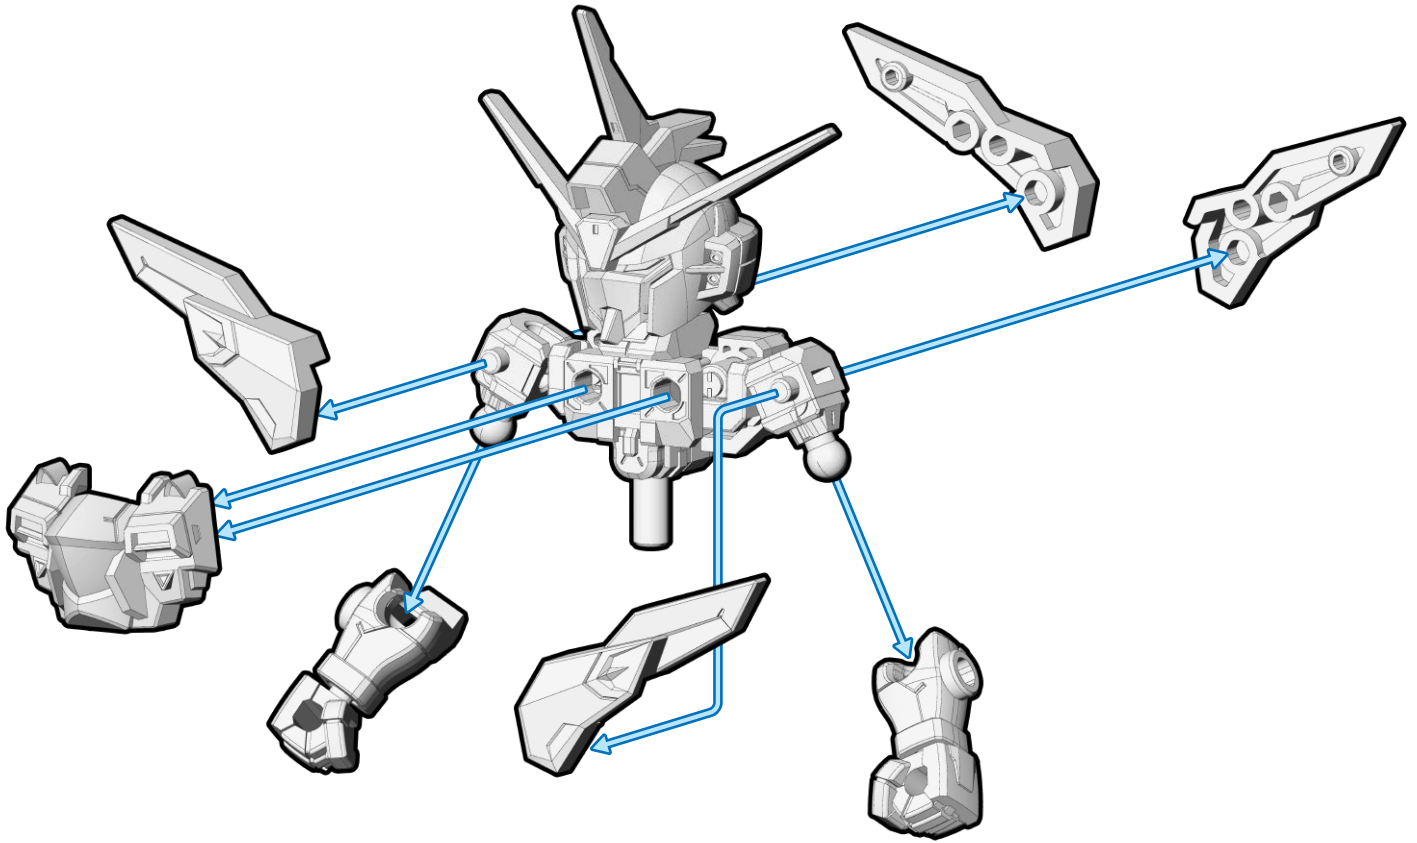

① 武器の取り付け

※「2.イモータルジャスティスガンダム」(別売り)に取り付け可能です。

2.イモータルジャスティスガンダム(別売り)

イモータルジャスティスガンダム(MA形態)への換装

① MA形態への換装1 上半身・下半身・バックパックの分解

※番号の順に分解してください。

※あらかじめライフル・シールドを外しておきます。

取り付けます
Attach

取り外します
Remove

動かします
Move

向きに注意
Note The Direction

※画像と商品とは、多少異なります
のでご了承ください。

②MA形態への換装2 パーツの取り外し

③MA形態への換装3 バックパックの組み立て

取り付けます
Attach

取り外します
Remove