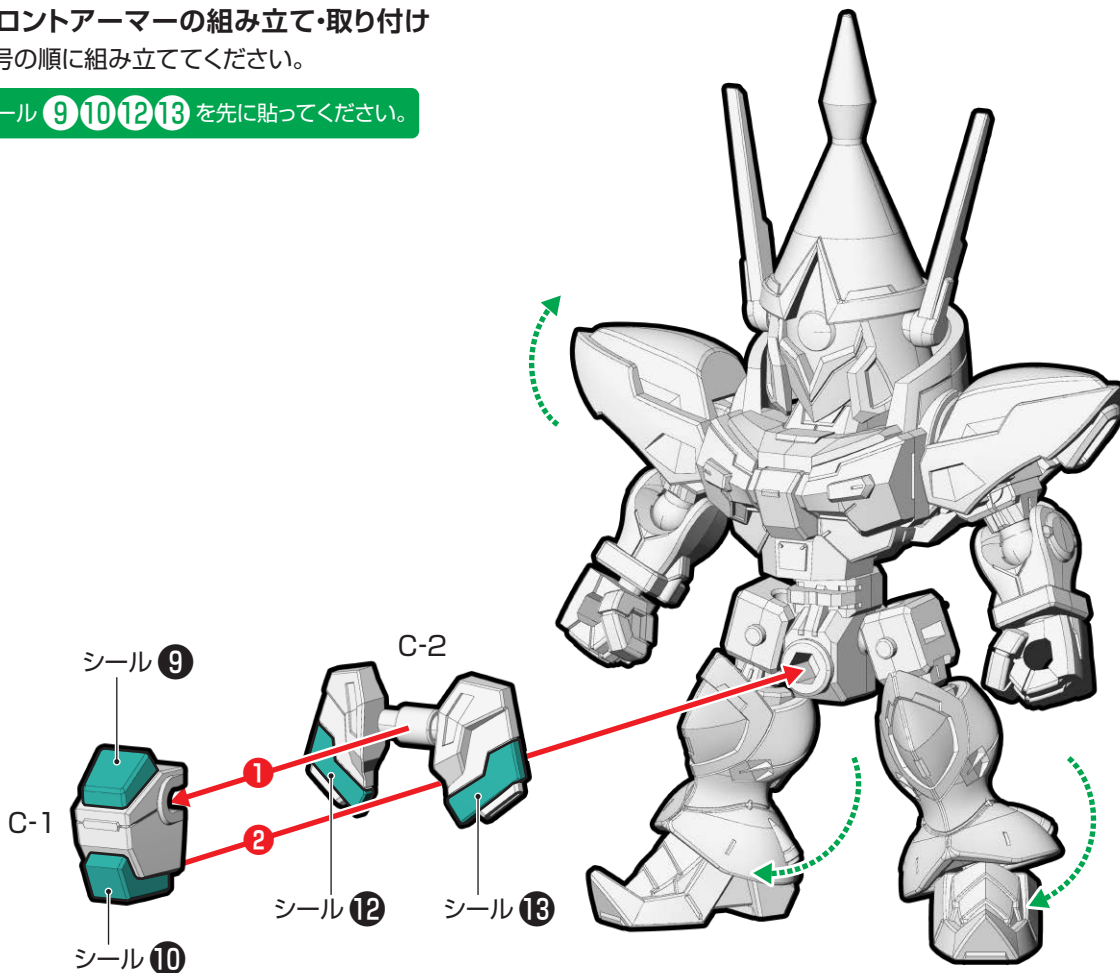

⑤ フロントアーマーの組み立て・取り付け

※番号の順に組み立ててください。

※シール 9 10 12 13 を先に貼ってください。