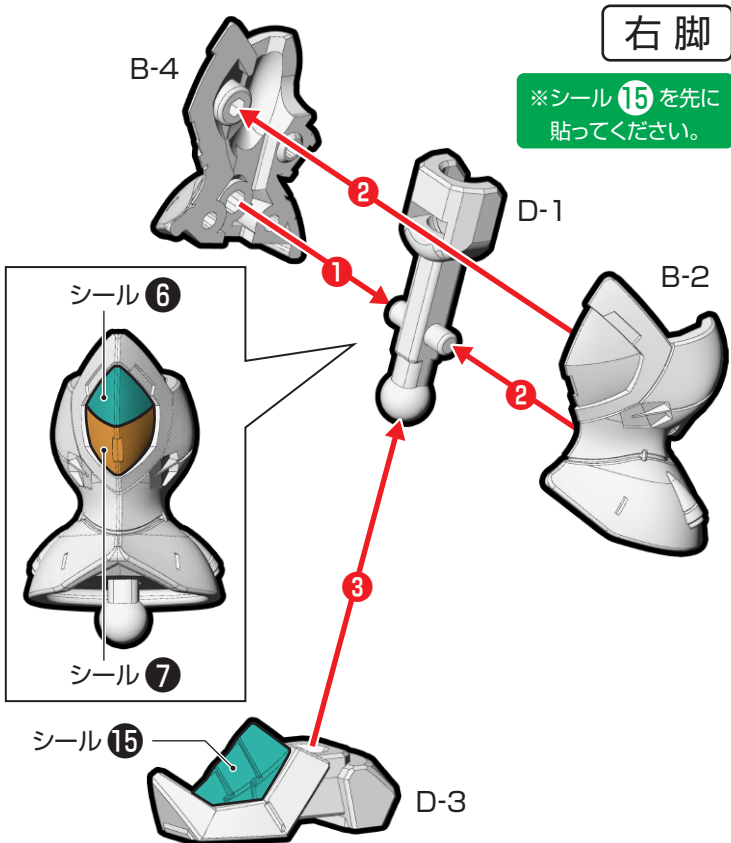

③ 脚部の組み立て ※番号の順に組み立ててください。