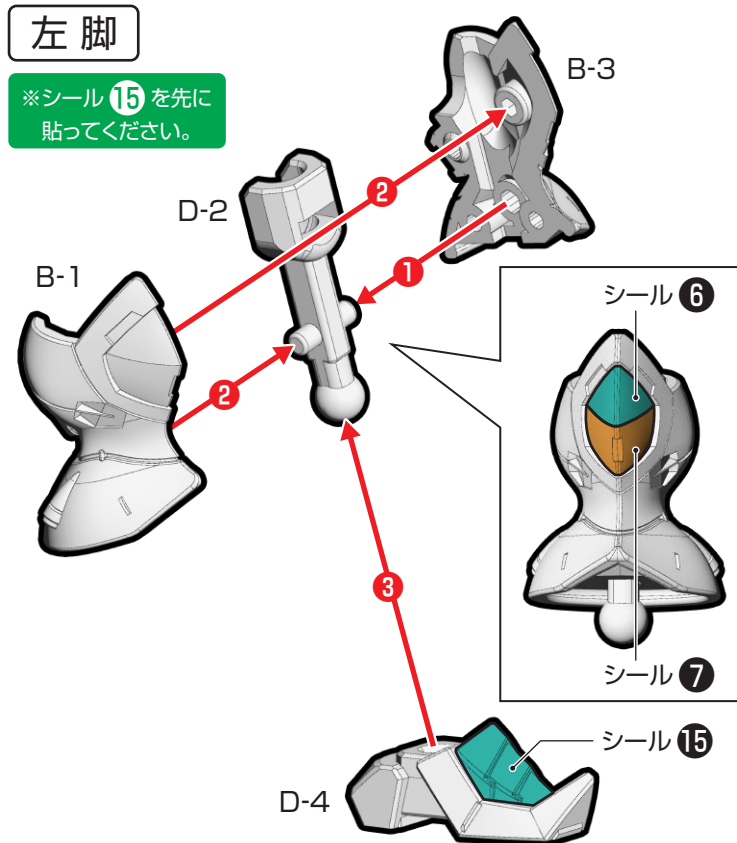

③ 脚部の組み立て ※番号の順に組み立ててください。