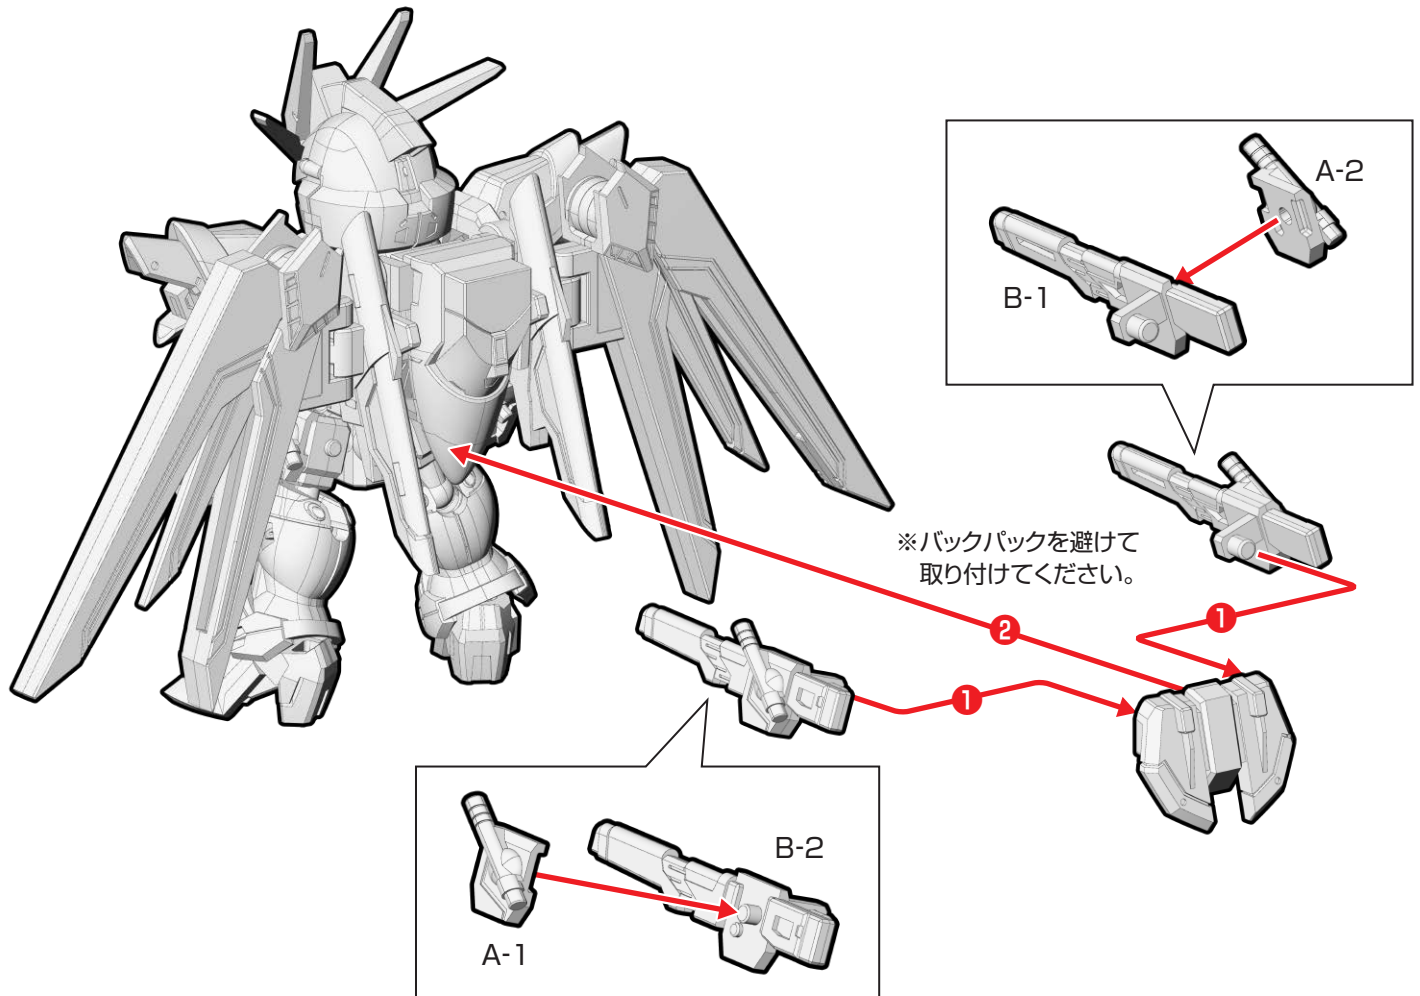

※番号の順に組み立ててください。