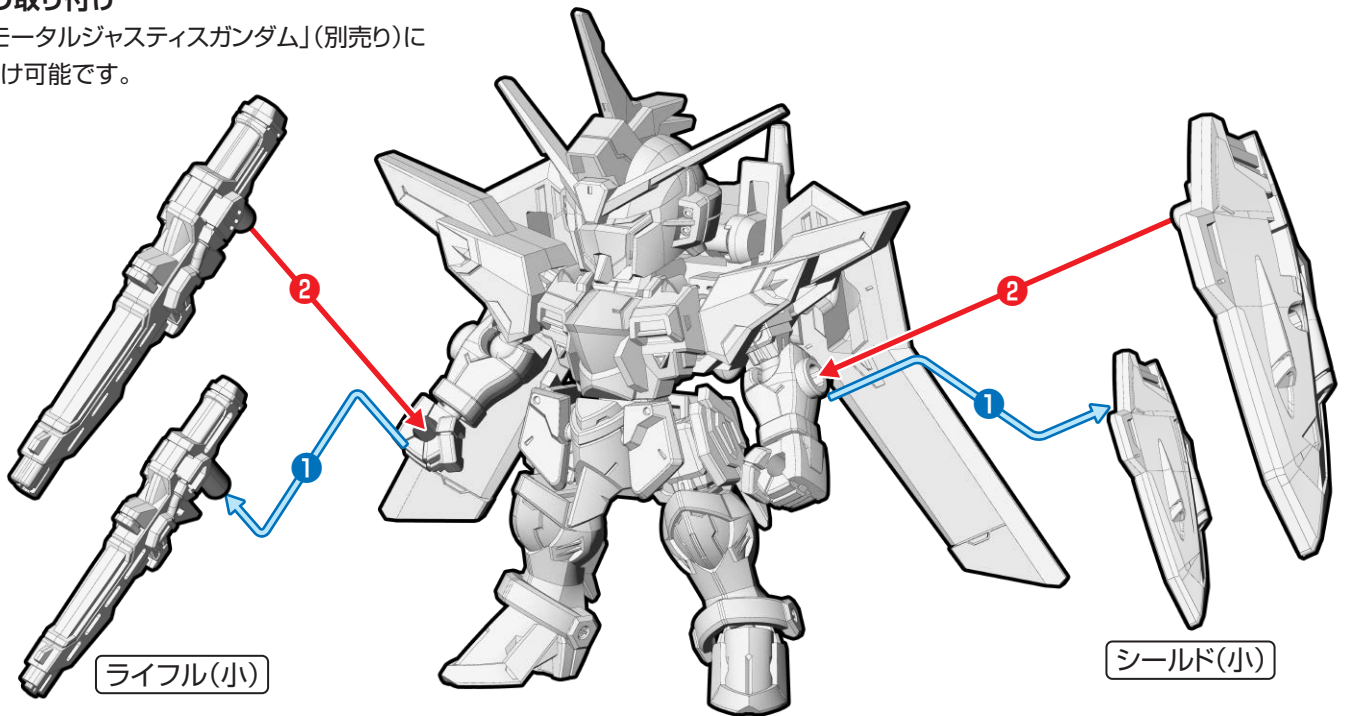

6. イモータルジャスティスガンダム用EXパーツ

イモータルジャスティスガンダム用EXパーツの組み立て

記号一覧
Symbol List

← 取り付けます
Attach

← 取り外します
Remove

← 動かします
Move

△ 向きに注意
Note The Direction

※画像と商品とは、多少異なりますのでご了承ください。

① 武器の取り付け

※「2.イモータルジャスティスガンダム」(別売り)に取り付け可能です。

2.イモータルジャスティスガンダム(別売り)