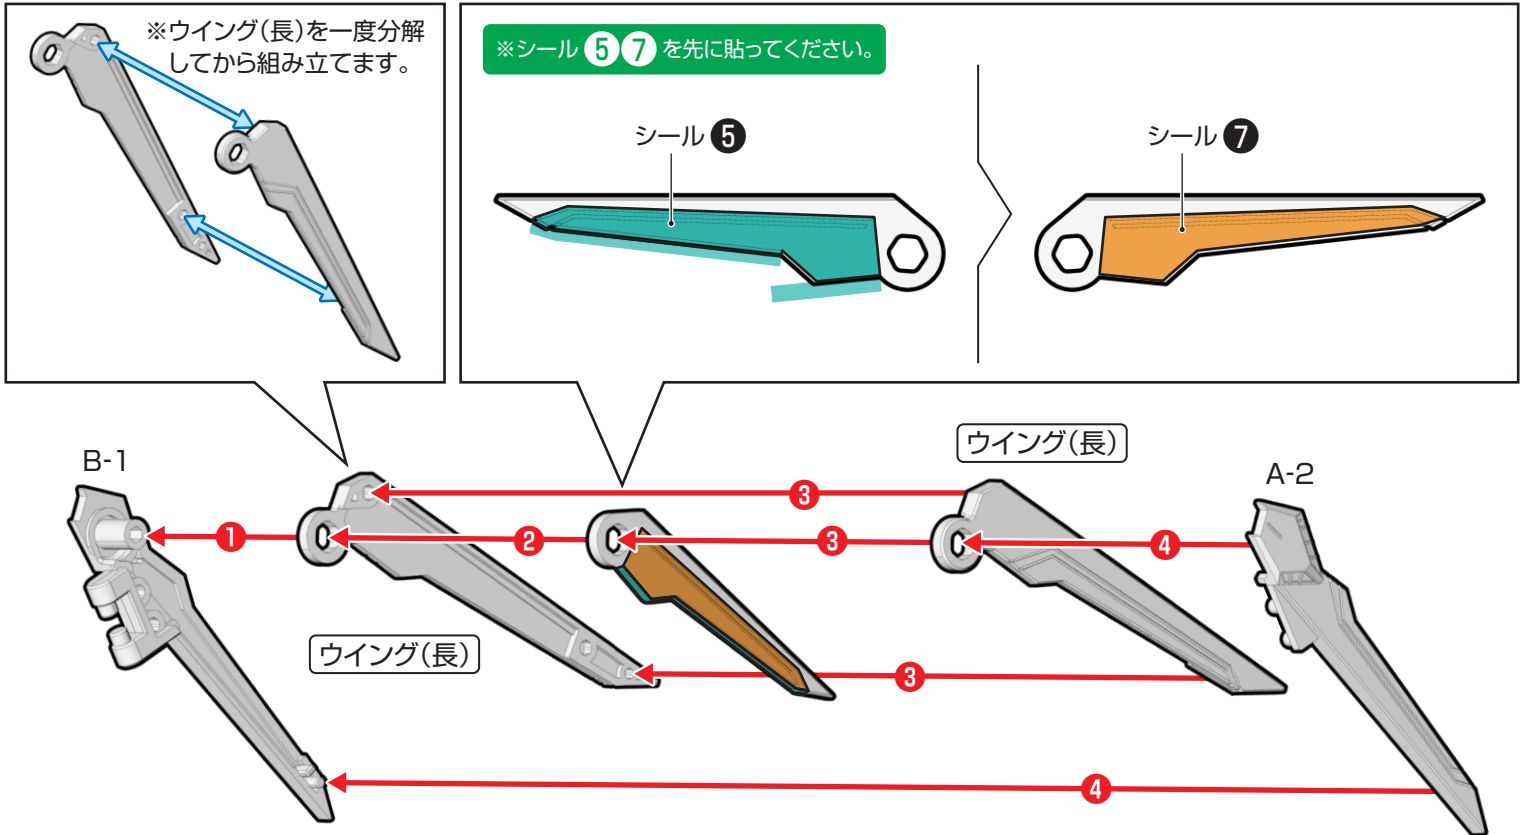

5. ライジングフリーダムガンダム用EXパーツ

ライジングフリーダムガンダム用EXパーツの組み立て

記号一覧
Symbol List

取り付けます
Attach

取り外します
Remove

動かします
Move

向きに注意
Note The Direction

※画像と商品とは、多少異なりますのでご了承ください。

①ウイング(右)の組み立て ※番号の順に組み立ててください。