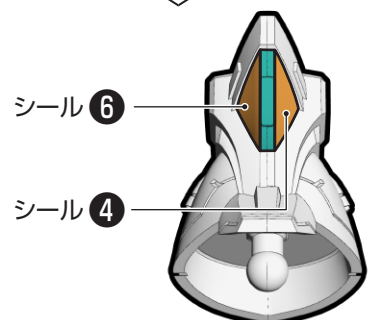

取り外します
Remove

動かします
Move

向きに注意
Note The Direction

※画像と商品とは、多少異なりますのでご了承ください。

① 頭部の組み立て

※シール ① を先に貼ってください。

② 頭部・腕部の組み立て・取り付け

※番号の順に組み立ててください。

※シール 5 は、先端が太い方を下に向けて貼ります。

⑥リアアーマー・バックパックの組み立て・取り付け ※番号の順に組み立ててください。

⑦武器の取り付け・完成

ゲルググメナーズの完成

4. ギャンシフトルーム

ギャンシフトルームの組み立て

記号一覧
Symbol List

取り付けます
Attach