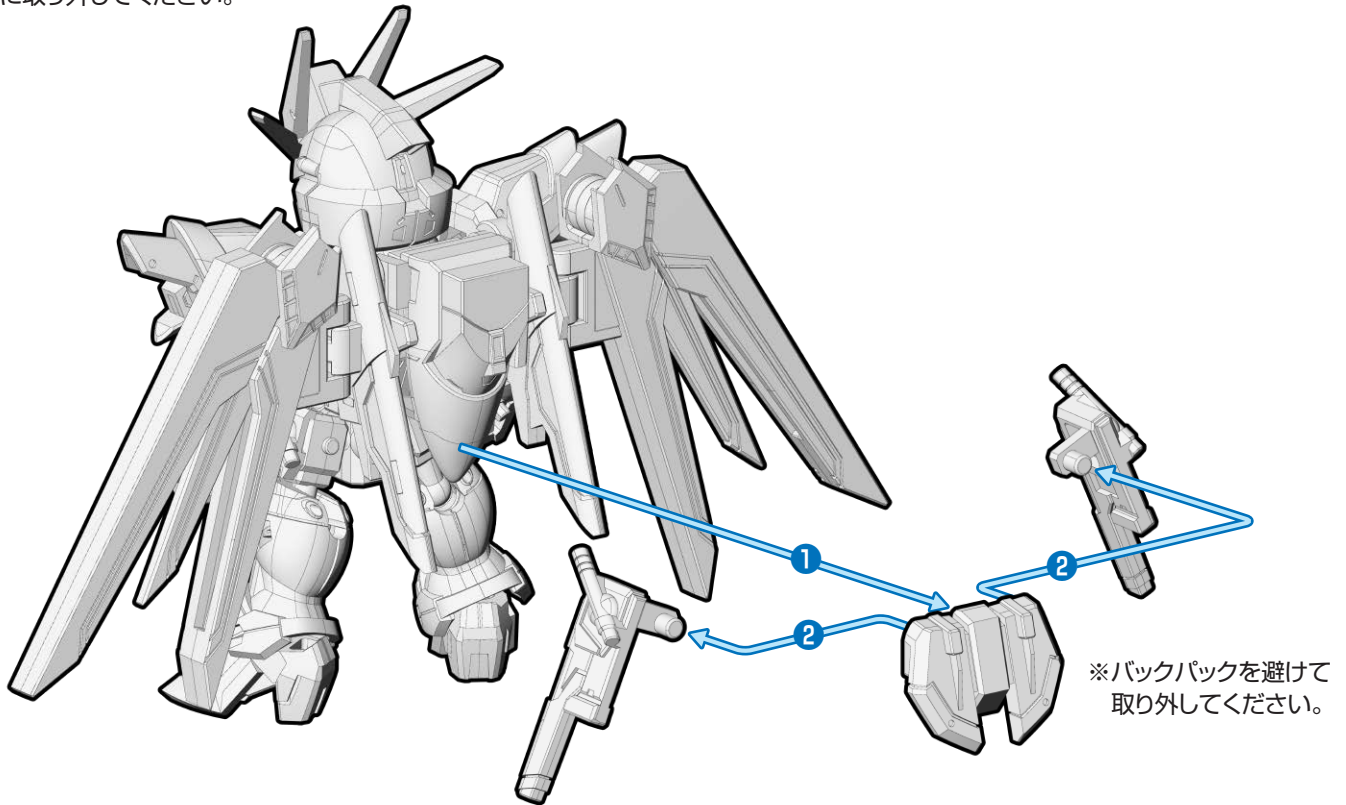

ライジングフリーダムガンダム用EXパーツの組み立て

記号一覧
Symbol List

取り付けます
Attach

取り外します
Remove

動かします
Move

向きに注意
Note The Direction

※画像と商品とは、多少異なりますのでご了承ください。

①リアアーマーの組み立て・取り付け

※番号の順に取り外してください。