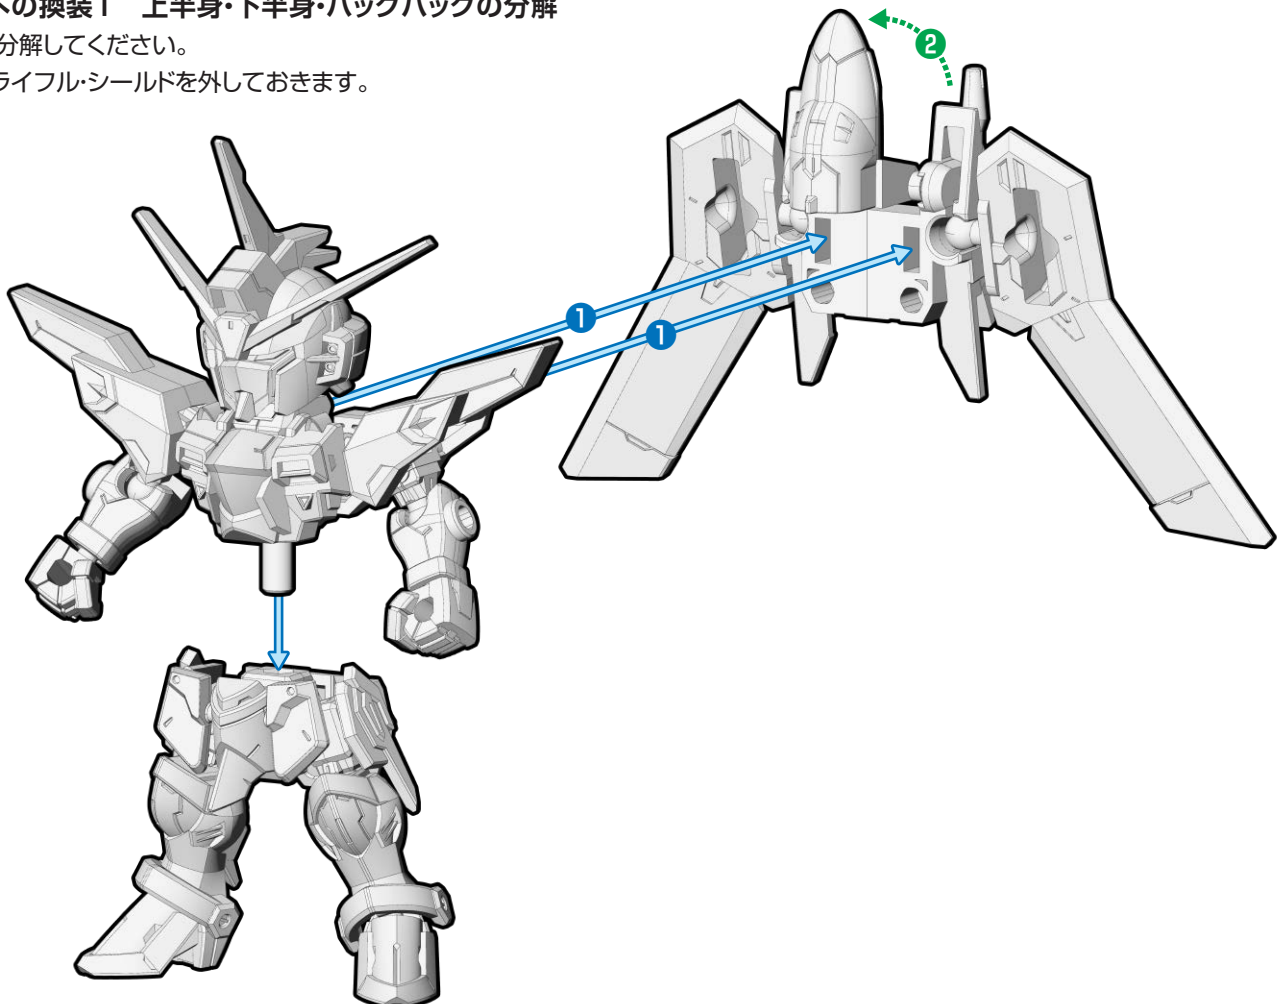

① 武器の取り付け

※「2.イモータルジャスティスガンダム」(別売り)に取り付け可能です。

2.イモータルジャスティスガンダム(別売り)

イモータルジャスティスガンダム(MA形態)への換装

① MA形態への換装1 上半身・下半身・バックパックの分解

※番号の順に分解してください。

※あらかじめライフル・シールドを外しておきます。

取り付けます
Attach