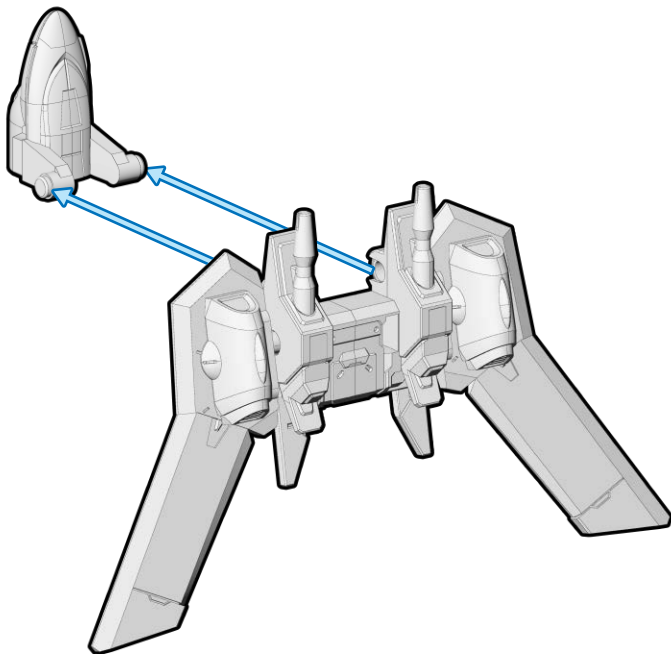

① 武器の取り付け

※「2.イモータルジャスティスガンダム」(別売り)に取り付け可能です。

2.イモータルジャスティスガンダム(別売り)

イモータルジャスティスガンダム(MA形態)への換装

① MA形態への換装1 上半身・下半身・バックパックの分解

※番号の順に分解してください。

※あらかじめライフル・シールドを外しておきます。

取り付けます
Attach

取り外します
Remove

動かします
Move

向きに注意
Note The Direction

※画像と商品とは、多少異なります
のでご了承ください。

②MA形態への換装2 パーツの取り外し

③MA形態への換装3 バックパックの組み立て

取り付けます
Attach

取り外します
Remove