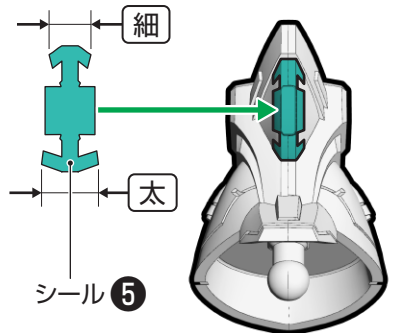

取り外します
Remove

動かします
Move

向きに注意
Note The Direction

※画像と商品とは、多少異なりますのでご了承ください。

① 頭部の組み立て

※シール ① を先に貼ってください。

② 頭部・腕部の組み立て・取り付け

※番号の順に組み立ててください。

※シール ②⑬ を先に貼ってください。

③ 脚部の組み立て ※番号の順に組み立ててください。

④ 肩部・手首・脚部の組み立て・取り付け ※番号の順に組み立ててください。

※シール 9 10 11 12 を先に貼ってください。

⑤ フロントアーマーの組み立て・取り付け

※番号の順に組み立ててください。

※シール 3 7 8 を先に貼ってください。

※先にシール 5 を貼り、その上からシール 4 6 を貼ってください。

※シール 5 は、先端が太い方を下に向けて貼ります。

⑥リアアーマー・バックパックの組み立て・取り付け ※番号の順に組み立ててください。

⑦武器の取り付け・完成

ゲルググメナーズの完成

4. ギャンシフトルーム

ギャンシフトルームの組み立て

記号一覧
Symbol List

取り付けます
Attach