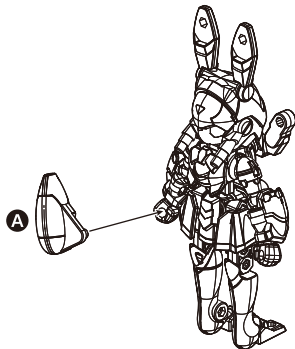

フラッペ/ラビドルフラペール & コラーテ/ラビドルショコラーテ バトルモード

1

ず、ひんごう かく
図を参考に各パーツを取りはずします。

フラッペ

2

3

4

へんけいけんりよう
変形完了!

1

ず、ひんごう かく
図を参考に各パーツを取りはずします。

コラーテ

2

3

4

へんけいけんりよう
変形完了!