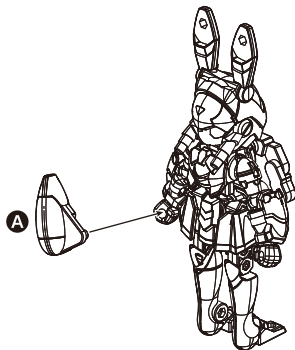

フラッペ/ラビドルフラペール & コラーテ/ラビドルショコラーテ バトルモード

1

ず、ひんごう かく
図を参考に各パーツを取りはずします。

フラッペ

2

3

4

へんけいけんりよう
変形完了!

1

ず、ひんごう かく
図を参考に各パーツを取りはずします。

コラーテ

2

3

4

へんけいけんりよう
変形完了!