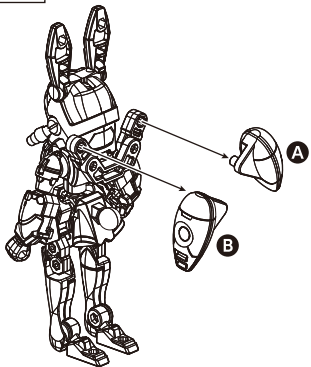

フラッペ/ラビドルフラペール & コラーテ/ラビドルショコラーテ バトルモード

1

ず、ひんごう かく
図を参考に各パーツを取りはずします。

フラッペ

2

3

4

へんけいけんりよう
変形完了!

1

ず、ひんごう かく
図を参考に各パーツを取りはずします。

コラーテ

2

3

4

へんけいけんりよう
変形完了!