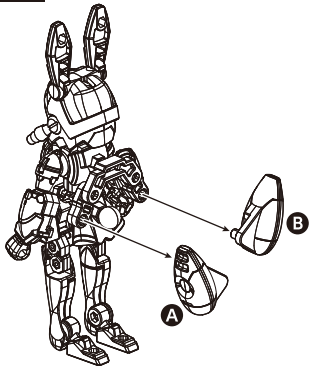

フラッペ/ラビドルフラペール & コラーテ/ラビドルショコラーテ バトルモード

1

ず、ひんごう かく
図を参考に各パーツを取りはずします。

フラッペ

2

3

4

へんけいけんりよう
変形完了!

1

ず、ひんごう かく
図を参考に各パーツを取りはずします。

コラーテ

2

3

4

へんけいけんりよう
変形完了!