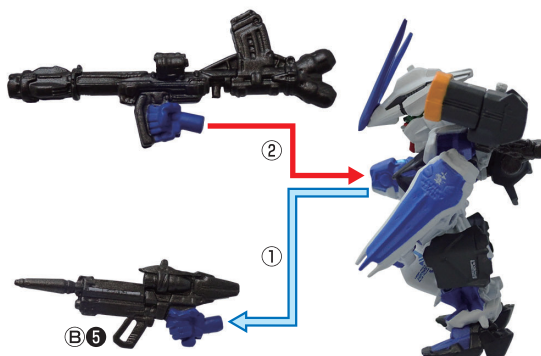

■ ガンダムアストレイ ブルーフレームの組み立て方

● 図のように各パーツを①に取り付けてください。

※シールドはお好みで取り付けてください。

完成図

※自立しづらい場合は①の台座をご使用ください。

■ ガンダムアストレイ ブルーフレーム フルウェポン装備への組み替え方

※本体は組み上げた状態からの組み替えとなります。

1 図のようにバックパックを取り外します。

2 図のように⑧に⑨を取り付けます。

3 図のように各パーツを本体に取り付けます。

完成図

※自立しづらい場合は①の台座をご使用ください。

■ ガンダムアストレイ ブルーフレーム フルウェポン装備 武装の組み替え方

※本体は組み上げた状態からの組み替えとなります。

1 図のように⑥を取り外して組み替えてください。

2 図のように⑤を取り外して組み替えてください。

完成図

※自立しづらい場合は①の台座をご使用ください。