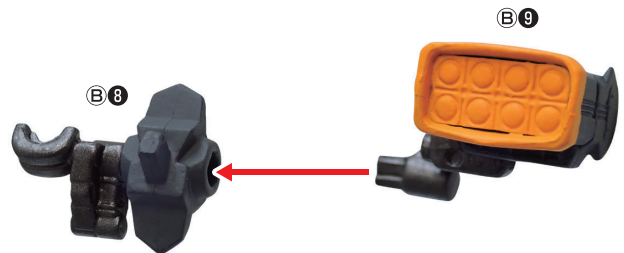

■ ガンダムアストレイ ブルーフレームの組み立て方

● 図のように各パーツを①に取り付けてください。

※シールドはお好みで取り付けてください。

完成図

※自立しづらい場合は①の台座をご使用ください。

■ ガンダムアストレイ ブルーフレーム フルウェポン装備への組み替え方

※本体は組み上げた状態からの組み替えとなります。

1 図のようにバックパックを取り外します。

2 図のように⑧に⑨を取り付けます。

3 図のように各パーツを本体に取り付けます。

完成図

※自立しづらい場合は①の台座をご使用ください。

■ ガンダムアストレイ ブルーフレーム フルウェポン装備 武装の組み替え方

※本体は組み上げた状態からの組み替えとなります。

1 図のように⑥を取り外して組み替えてください。

2 図のように⑤を取り外して組み替えてください。

完成図

※自立しづらい場合は①の台座をご使用ください。