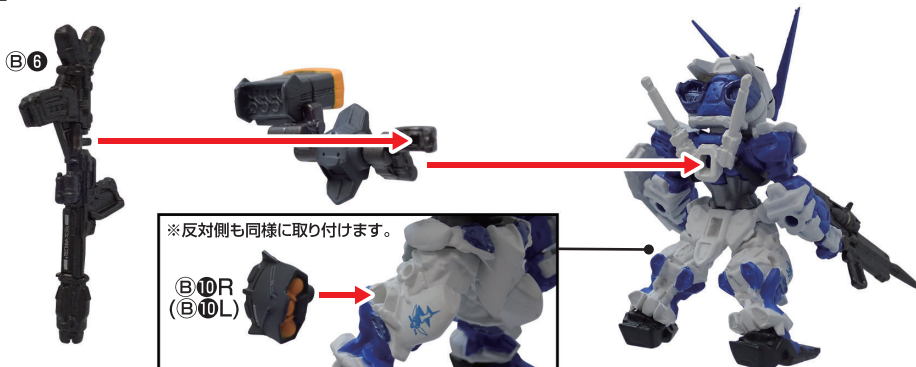

■ ガンダムアストレイ ブルーフレーム フルウェポン装備への組み替え方

※本体は組み上げた状態からの組み替えとなります。

1 図のようにバックパックを取り外します。

2 図のように⑧に⑨を取り付けます。

3 図のように各パーツを本体に取り付けます。

完成図

※自立しづらい場合は①の台座をご使用ください。

■ ガンダムアストレイ ブルーフレーム フルウェポン装備 武装の組み替え方