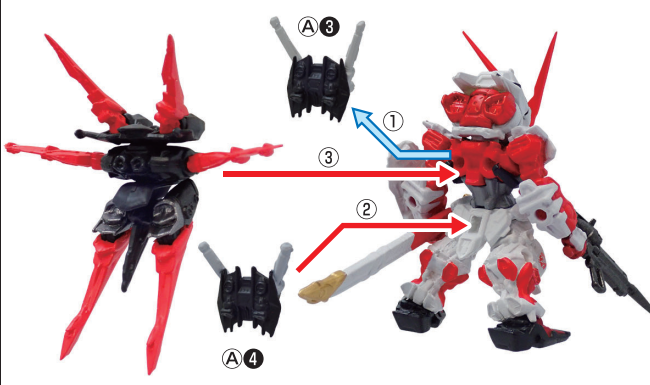

■セット内容

(A) : ガンダムアストレイ レッドフレーム

(B) : ガンダムアストレイ ブルーフレーム

品目コード:2733295

注意 お買い上げのお客様へ 必ずお読みください。

●本商品の対象年齢は15才以上です。対象年齢未満のお子様には絶対に与えないでください。●小さな部品がありますので、小さなお子様が悪く飲み込まないように注意してください。窒息などの危険があります。●設定を忠実に再現してあるため、尖った部分や鋭い部分があります。商品を使用の際に思わぬケガをするおそれがありますのでご注意ください。また、小さなお子様のいるご家庭では、お子様の手の届かない場所に保管し、絶対に与えないでください。

〈使用上の注意〉 ●本商品を樹脂製のソファやシート、タイルなどの上に置かないでください。長時間接触していると色がる場合があります。●本商品は精密に作られています。無理な力を加えたり、落としたりすると破損するおそれがあります。

■ ガンダムアストレイ レッドフレームの組み立て方

●図のように各パーツを①に取り付けてください。

完成図

※自立しづらい場合はA10の台座をご使用ください。

■ ガンダムアストレイ レッドフレーム フライトユニット装備への組み替え方

※本体は組み上げた状態からの組み替えとなります。

① 図のように各パーツをA5に取り付けてください。

② 図のように各パーツを本体に取り付けてください。

完成図

※自立しづらい場合はA10の台座をご使用ください。

■ ガンダムアストレイ レッドフレーム フライトユニット装備 武装の組み替え方

※本体は組み上げた状態からの組み替えとなります。

●図のように各パーツを付け替えます。