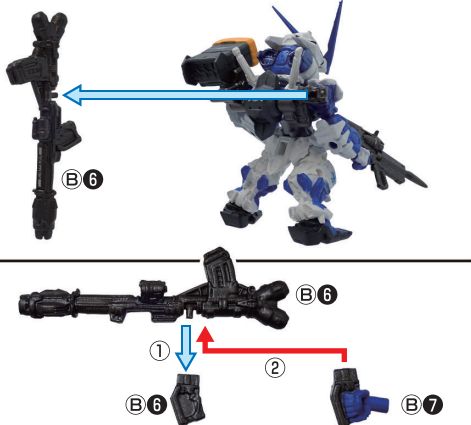

■ ガンダムアストレイ ブルーフレーム フルウェポン装備 武装の組み替え方

※本体は組み上げた状態からの組み替えとなります。

1 図のように⑥を取り外して組み替えてください。

2 図のように⑤を取り外して組み替えてください。