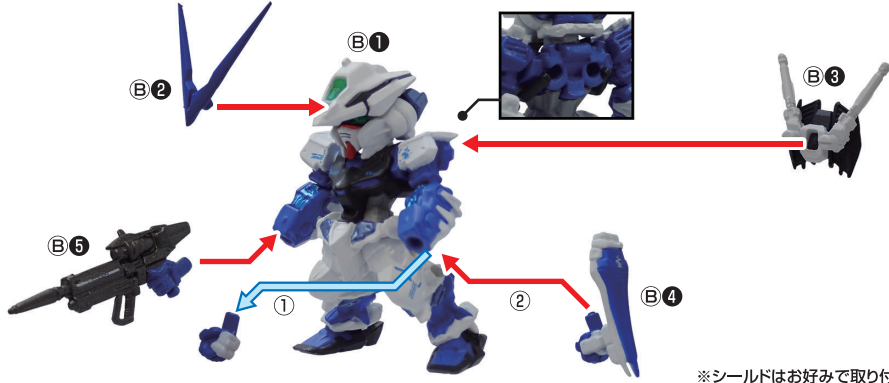

※本体は組み上げた状態からの組み替えとなります。

① 図のように各パーツをA5に取り付けてください。

② 図のように各パーツを本体に取り付けてください。

完成図

※自立しづらい場合はA10の台座をご使用ください。

■ ガンダムアストレイ レッドフレーム フライトユニット装備 武装の組み替え方

※本体は組み上げた状態からの組み替えとなります。

●図のように各パーツを付け替えます。

※武装はお好みで取り付けてください。

完成図

※自立しづらい場合はA10の台座をご使用ください。

■ ガンダムアストレイ ブルーフレームの組み立て方

● 図のように各パーツを①に取り付けてください。

※シールドはお好みで取り付けてください。

完成図

※自立しづらい場合は①の台座をご使用ください。