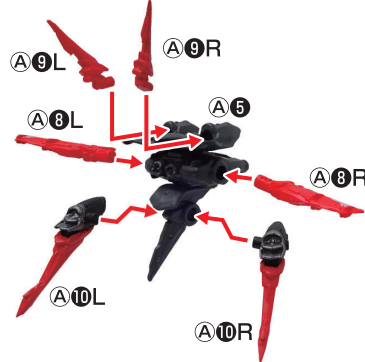

■セット内容

(A) : ガンダムアストレイ レッドフレーム

(B) : ガンダムアストレイ ブルーフレーム

品目コード:2733295

注意 お買い上げのお客様へ 必ずお読みください。

●本商品の対象年齢は15才以上です。対象年齢未満のお子様には絶対に与えないでください。●小さな部品がありますので、小さなお子様が悪く飲み込まないように注意してください。窒息などの危険があります。●設定を忠実に再現してあるため、尖った部分や鋭い部分があります。商品を使用の際に思わぬケガをするおそれがありますのでご注意ください。また、小さなお子様のいるご家庭では、お子様の手の届かない場所に保管し、絶対に与えないでください。

〈使用上の注意〉 ●本商品を樹脂製のソファやシート、タイルなどの上に置かないでください。長時間接触していると色がる場合があります。●本商品は精密に作られています。無理な力を加えたり、落としたりすると破損するおそれがあります。

■ ガンダムアストレイ レッドフレームの組み立て方

●図のように各パーツを①に取り付けてください。

完成図

※自立しづらい場合はA10の台座をご使用ください。

■ ガンダムアストレイ レッドフレーム フライトユニット装備への組み替え方

※本体は組み上げた状態からの組み替えとなります。

① 図のように各パーツをA5に取り付けてください。

② 図のように各パーツを本体に取り付けてください。

完成図

※自立しづらい場合はA10の台座をご使用ください。

■ ガンダムアストレイ レッドフレーム フライトユニット装備 武装の組み替え方

※本体は組み上げた状態からの組み替えとなります。

●図のように各パーツを付け替えます。

■ ガンダムアストレイ ブルーフレーム フルウェポン装備への組み替え方

※本体は組み上げた状態からの組み替えとなります。

1 図のようにバックパックを取り外します。

2 図のように⑧に⑨を取り付けます。

3 図のように各パーツを本体に取り付けます。

完成図

※自立しづらい場合は①の台座をご使用ください。

■ ガンダムアストレイ ブルーフレーム フルウェポン装備 武装の組み替え方