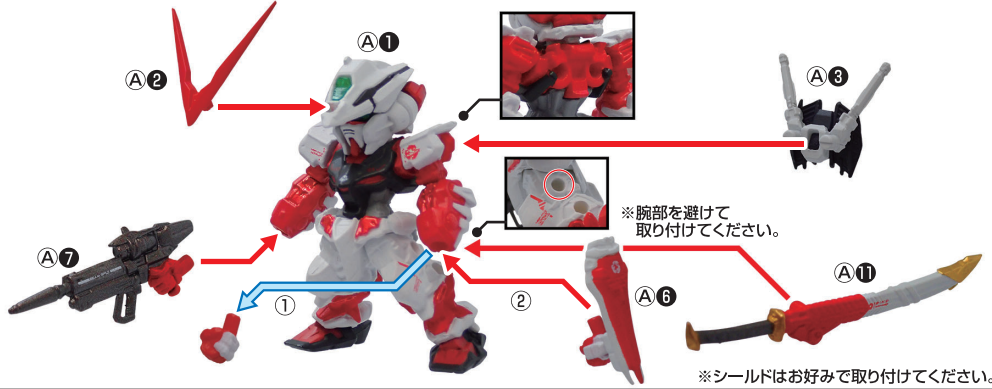

■セット内容

(A) : ガンダムアストレイ レッドフレーム

(B) : ガンダムアストレイ ブルーフレーム

品目コード:2733295

注意 お買い上げのお客様へ 必ずお読みください。

●本商品の対象年齢は15才以上です。対象年齢未満のお子様には絶対に与えないでください。●小さな部品がありますので、小さなお子様が悪く飲み込まないように注意してください。窒息などの危険があります。●設定を忠実に再現してあるため、尖った部分や鋭い部分があります。商品を使用の際に思わぬケガをするおそれがありますのでご注意ください。また、小さなお子様のいるご家庭では、お子様の手の届かない場所に保管し、絶対に与えないでください。

〈使用上の注意〉 ●本商品を樹脂製のソファやシート、タイルなどの上に置かないでください。長時間接触していると色がる場合があります。●本商品は精密に作られています。無理な力を加えたり、落としたりすると破損するおそれがあります。

■ ガンダムアストレイ レッドフレームの組み立て方

●図のように各パーツを①に取り付けてください。

完成図

※自立しづらい場合はA10の台座をご使用ください。

■ ガンダムアストレイ レッドフレーム フライトユニット装備への組み替え方

※本体は組み上げた状態からの組み替えとなります。

① 図のように各パーツをA5に取り付けてください。

② 図のように各パーツを本体に取り付けてください。

完成図

※自立しづらい場合はA10の台座をご使用ください。

■ ガンダムアストレイ レッドフレーム フライトユニット装備 武装の組み替え方

※本体は組み上げた状態からの組み替えとなります。

●図のように各パーツを付け替えます。

■ ガンダムアストレイ ブルーフレーム フルウェポン装備への組み替え方

※本体は組み上げた状態からの組み替えとなります。

1 図のようにバックパックを取り外します。

2 図のように⑧に⑨を取り付けます。

3 図のように各パーツを本体に取り付けます。

完成図

※自立しづらい場合は①の台座をご使用ください。

■ ガンダムアストレイ ブルーフレーム フルウェポン装備 武装の組み替え方