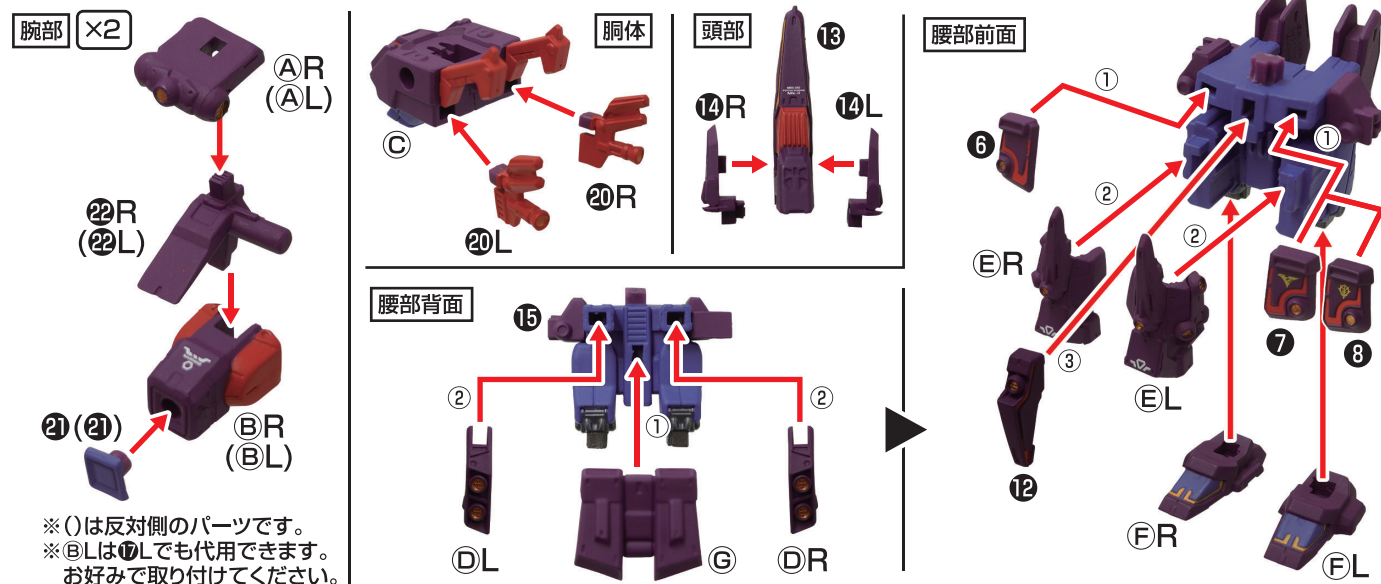

■セット内容

品目コード:2852982

**注意** お買い上げのお客様へ 必ずお読みください。

●本商品の対象年齢は15才以上です。対象年齢未満のお子様には絶対に与えないでください。●小さな部品がありますので、小さなお子様が悪く飲み込まないように注意してください。窒息などの危険があります。●設定を忠実に再現してあるため、尖った部分や鋭い部分があります。商品を使用の際に思わぬケガをするおそれがありますのでご注意ください。また、小さなお子様のいるご家庭では、お子様の手の届かない場所に保管し、絶対に与えないでください。

〈使用上の注意〉 ●本商品を樹脂製のソファーやシート、タイルなどの上に置かないでください。長時間接触していると色がる場合があります。●本商品は精密に作られています。無理な力を加えたり、落としたりすると破損するおそれがあります。

サイコ・ガンダムMk-II MS形態の組み立て方

図のように各パーツを取り付けます。＊腰アーマー、手パーツはお好みで取り付けてください。

サイコ・ガンダムMk-II MF形態の組み立て方

※MS形態を完成させている場合はセット内容の状態まで分解してください。

1 図のように各パーツを取り外します。腕部・脚部パーツは反対側も同様です。※( )は反対側のパーツです。

2 図のように各パーツを取り付けます。腕部パーツは反対側も同様です。

3 図のように各パーツを取り付けます。※シールドはお好みの方を取り付けてください。

完成図