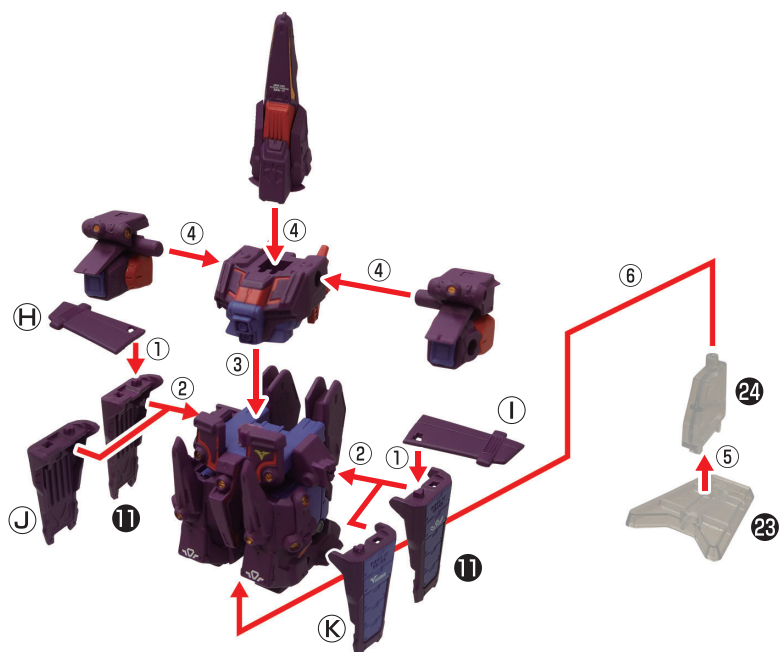

※MS形態を完成させている場合はセット内容の状態まで分解してください。

1 図のように各パーツを取り外します。腕部・脚部パーツは反対側も同様です。※( )は反対側のパーツです。

2 図のように各パーツを取り付けます。腕部パーツは反対側も同様です。

3 図のように各パーツを取り付けます。※シールドはお好みの方を取り付けてください。

完成図