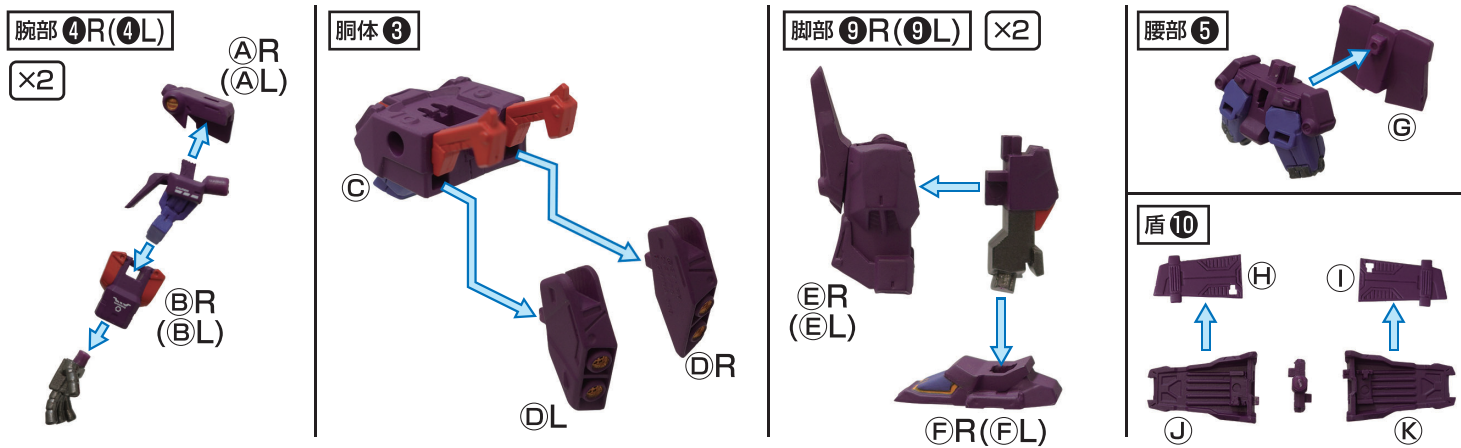

■セット内容

品目コード:2852982

**注意** お買い上げのお客様へ 必ずお読みください。

●本商品の対象年齢は15才以上です。対象年齢未満のお子様には絶対に与えないでください。●小さな部品がありますので、小さなお子様が悪く飲み込まないように注意してください。窒息などの危険があります。●設定を忠実に再現してあるため、尖った部分や鋭い部分があります。商品を使用の際に思わぬケガをするおそれがありますのでご注意ください。また、小さなお子様のいるご家庭では、お子様の手の届かない場所に保管し、絶対に与えないでください。

〈使用上の注意〉 ●本商品を樹脂製のソファーやシート、タイルなどの上に置かないでください。長時間接触していると色がる場合があります。●本商品は精密に作られています。無理な力を加えたり、落としたりすると破損するおそれがあります。

サイコ・ガンダムMk-II MS形態の組み立て方

図のように各パーツを取り付けます。＊腰アーマー、手パーツはお好みで取り付けてください。

サイコ・ガンダムMk-II MF形態の組み立て方

※MS形態を完成させている場合はセット内容の状態まで分解してください。

1 図のように各パーツを取り外します。腕部・脚部パーツは反対側も同様です。※( )は反対側のパーツです。

2 図のように各パーツを取り付けます。腕部パーツは反対側も同様です。

3 図のように各パーツを取り付けます。※シールドはお好みの方を取り付けてください。

完成図