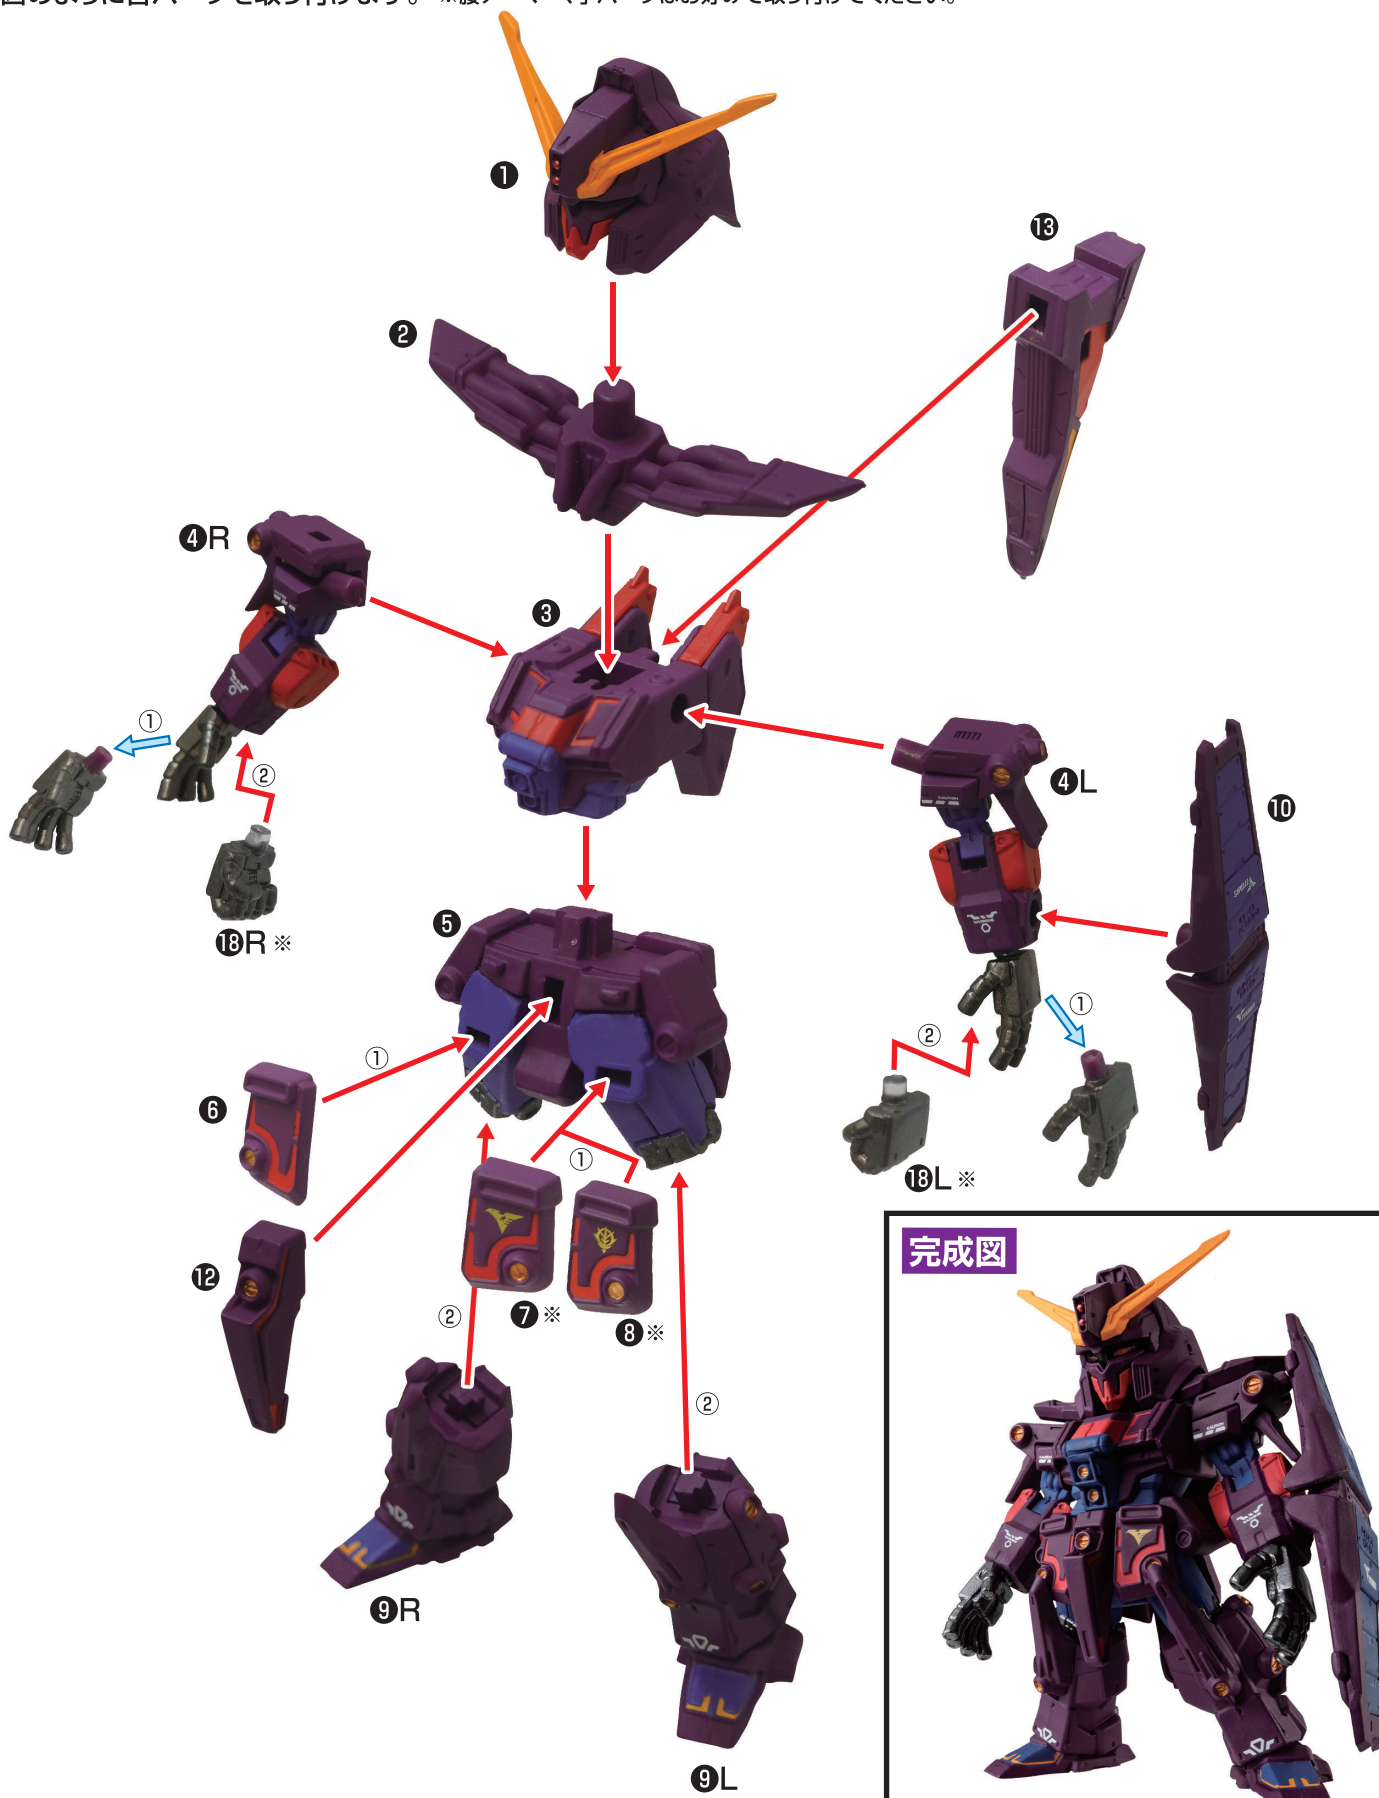

■セット内容

品目コード:2852982

**注意** お買い上げのお客様へ 必ずお読みください。

●本商品の対象年齢は15才以上です。対象年齢未満のお子様には絶対に与えないでください。●小さな部品がありますので、小さなお子様が悪く飲み込まないように注意してください。窒息などの危険があります。●設定を忠実に再現してあるため、尖った部分や鋭い部分があります。商品を使用の際に思わぬケガをするおそれがありますのでご注意ください。また、小さなお子様のいるご家庭では、お子様の手の届かない場所に保管し、絶対に与えないでください。

〈使用上の注意〉 ●本商品を樹脂製のソファーやシート、タイルなどの上に置かないでください。長時間接触していると色がる場合があります。●本商品は精密に作られています。無理な力を加えたり、落としたりすると破損するおそれがあります。

サイコ・ガンダムMk-II MS形態の組み立て方

図のように各パーツを取り付けます。＊腰アーマー、手パーツはお好みで取り付けてください。

サイコ・ガンダムMk-II MF形態の組み立て方

※MS形態を完成させている場合はセット内容の状態まで分解してください。

1 図のように各パーツを取り外します。腕部・脚部パーツは反対側も同様です。※( )は反対側のパーツです。

2 図のように各パーツを取り付けます。腕部パーツは反対側も同様です。

3 図のように各パーツを取り付けます。※シールドはお好みの方を取り付けてください。

完成図