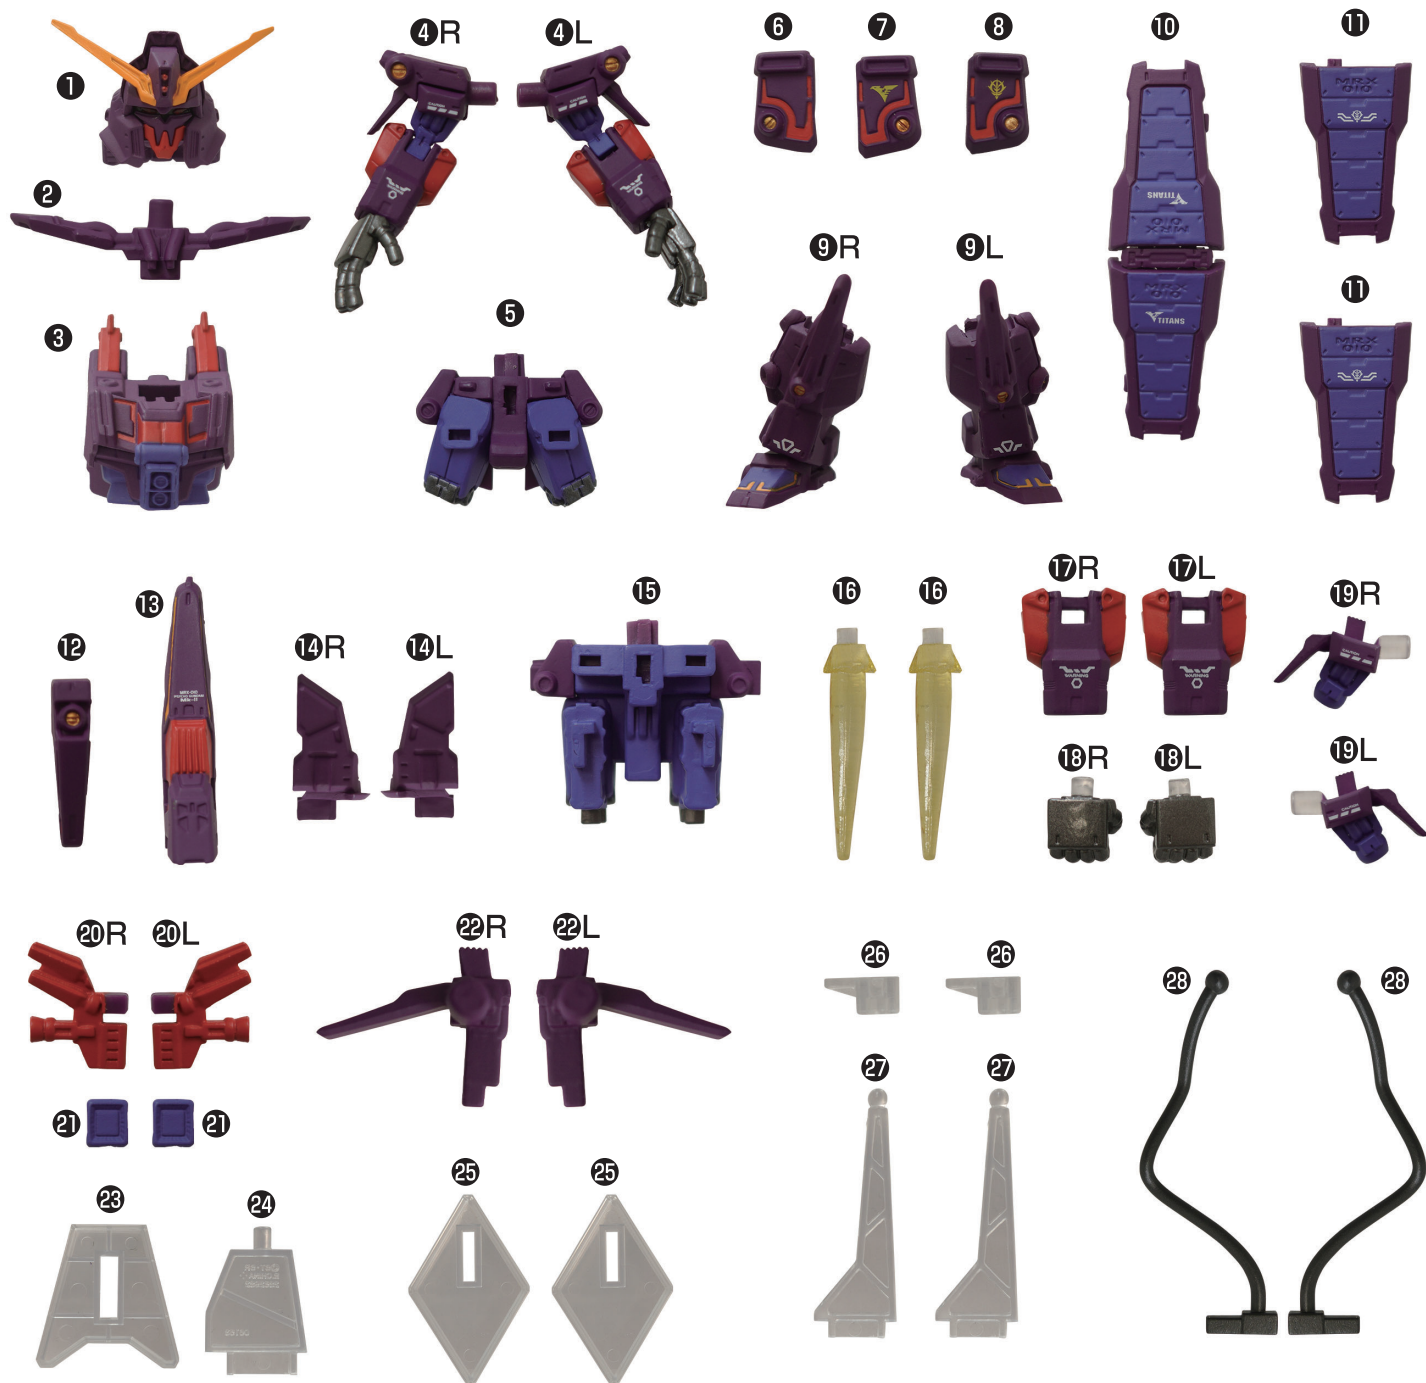

■セット内容

品目コード:2852982

**注意** お買い上げのお客様へ 必ずお読みください。

●本商品の対象年齢は15才以上です。対象年齢未満のお子様には絶対に与えないでください。●小さな部品がありますので、小さなお子様が悪く飲み込まないように注意してください。窒息などの危険があります。●設定を忠実に再現してあるため、尖った部分や鋭い部分があります。商品を使用の際に思わぬケガをするおそれがありますのでご注意ください。また、小さなお子様のいるご家庭では、お子様の手の届かない場所に保管し、絶対に与えないでください。

〈使用上の注意〉 ●本商品を樹脂製のソファーやシート、タイルなどの上に置かないでください。長時間接触していると色がる場合があります。●本商品は精密に作られています。無理な力を加えたり、落としたりすると破損するおそれがあります。

サイコ・ガンダムMk-II MS形態の組み立て方

図のように各パーツを取り付けます。＊腰アーマー、手パーツはお好みで取り付けてください。

サイコ・ガンダムMk-II MF形態の組み立て方

※MS形態を完成させている場合はセット内容の状態まで分解してください。

1 図のように各パーツを取り外します。腕部・脚部パーツは反対側も同様です。※( )は反対側のパーツです。

2 図のように各パーツを取り付けます。腕部パーツは反対側も同様です。

3 図のように各パーツを取り付けます。※シールドはお好みの方を取り付けてください。

完成図