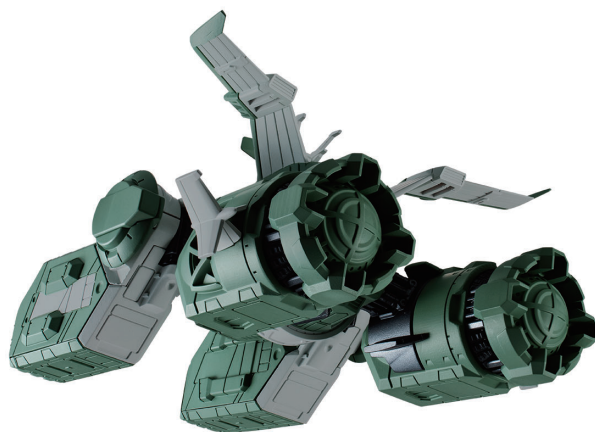

※台座はお好みで取り付けてください。