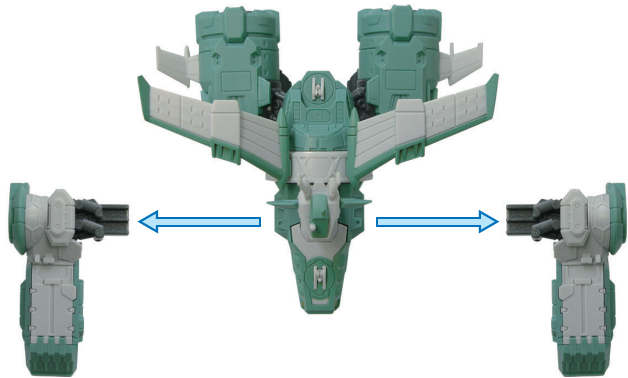

■ソドン 武装展開状態への組み替え方

※本体は組み上げた状態からの組み替えとなります。

① 図のように各パーツを取り外します。

② 図のように各パーツを取り付けます。

完成図

※台座はお好みで取り付けてください。

■ソドン ショックアブソーバー後退状態への組み替え方

※本体は組み上げた状態からの組み替えとなります。

① 図のように各パーツを本体から取り外します。

※説明のため台座は外しています。お好みで取り付けてください。

② 図のように各パーツを組み替えます。(反対側も同様です。)

※ ()は反対側のパーツです。

③ 図のように各パーツを本体に取り付けます。

完成図

※台座・武装はお好みで取り付けてください。

■ソドン エンジンリバース状態への組み替え方