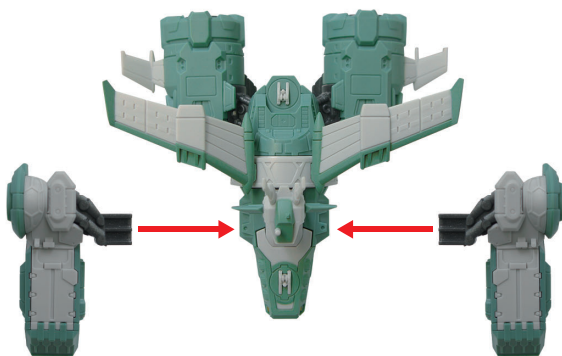

■ソドン 武装展開状態への組み替え方

※本体は組み上げた状態からの組み替えとなります。

① 図のように各パーツを取り外します。

② 図のように各パーツを取り付けます。

完成図

※台座はお好みで取り付けてください。

■ソドン ショックアブソーバー後退状態への組み替え方

※本体は組み上げた状態からの組み替えとなります。

① 図のように各パーツを本体から取り外します。

※説明のため台座は外しています。お好みで取り付けてください。

② 図のように各パーツを組み替えます。(反対側も同様です。)

※ ()は反対側のパーツです。

③ 図のように各パーツを本体に取り付けます。

完成図

※台座・武装はお好みで取り付けてください。

■ソドン エンジンリバース状態への組み替え方