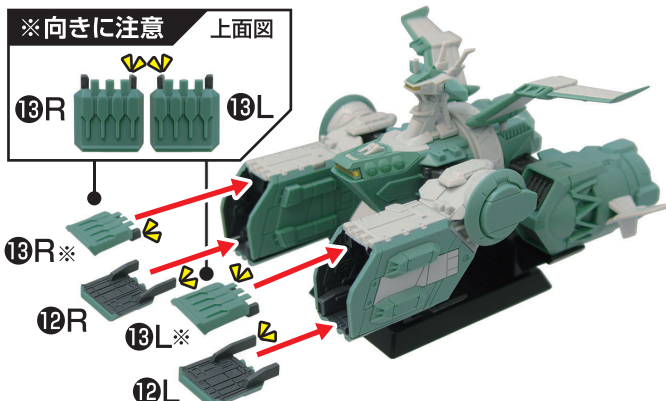

■ 図のように各パーツを取り付けます。

完成図

※台座はお好みで取り付けてください。

■ソドン カタパルト展開状態への組み替え方

※本体は組み上げた状態からの組み替えとなります。

① 図のように各パーツを取り外します。

② 図のように各パーツを取り付けます。

完成図

■ソドン 武装展開状態への組み替え方

※本体は組み上げた状態からの組み替えとなります。

① 図のように各パーツを取り外します。

② 図のように各パーツを取り付けます。

完成図

※台座はお好みで取り付けてください。

■ソドン ショックアブソーバー後退状態への組み替え方

※本体は組み上げた状態からの組み替えとなります。