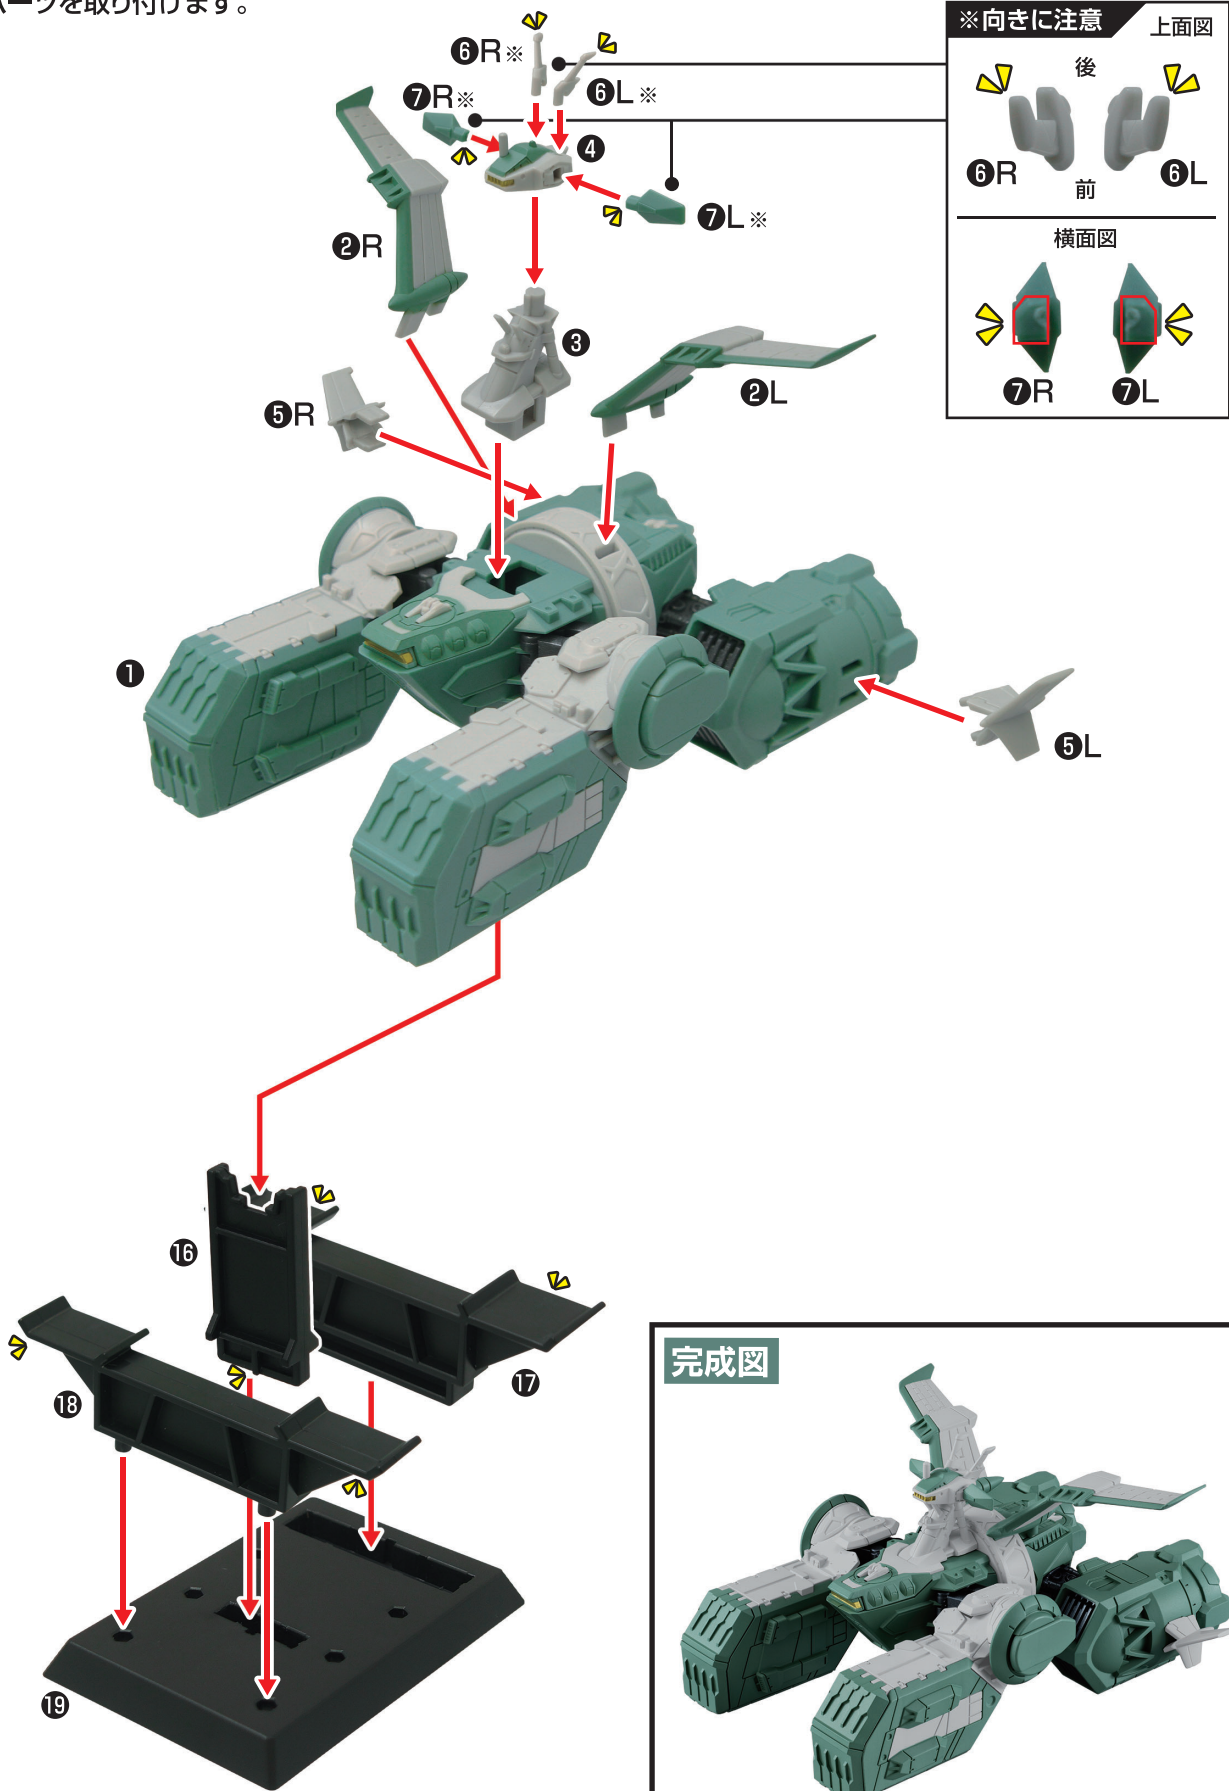

■セット内容

品目コード:2815666

注意 お買い上げのお客様へ 必ずお読みください。

●本商品の対象年齢は15才以上です。対象年齢未満のお子様には絶対に与えないでください。●小さな部品がありますので、小さなお子様が悪く飲み込まないように注意してください。窒息などの危険があります。●設定を忠実に再現してあるため、尖った部分や鋭い部分があります。商品を使用の際に思わぬケガをするおそれがありますのでご注意ください。また、小さなお子様のいるご家庭では、お子様の手の届かない場所に保管し、絶対に与えないでください。

■ 図のように各パーツを取り付けます。

完成図

※台座はお好みで取り付けてください。

■ソドン カタパルト展開状態への組み替え方

※本体は組み上げた状態からの組み替えとなります。

① 図のように各パーツを取り外します。

② 図のように各パーツを取り付けます。

完成図

■ソドン 武装展開状態への組み替え方

※本体は組み上げた状態からの組み替えとなります。

① 図のように各パーツを取り外します。

② 図のように各パーツを取り付けます。

完成図

※台座はお好みで取り付けてください。

■ソドン ショックアブソーバー後退状態への組み替え方

※本体は組み上げた状態からの組み替えとなります。

① 図のように各パーツを本体から取り外します。

※説明のため台座は外しています。お好みで取り付けてください。

② 図のように各パーツを組み替えます。(反対側も同様です。)

※ ()は反対側のパーツです。

③ 図のように各パーツを本体に取り付けます。

完成図

※台座・武装はお好みで取り付けてください。

■ソドン エンジンリバース状態への組み替え方