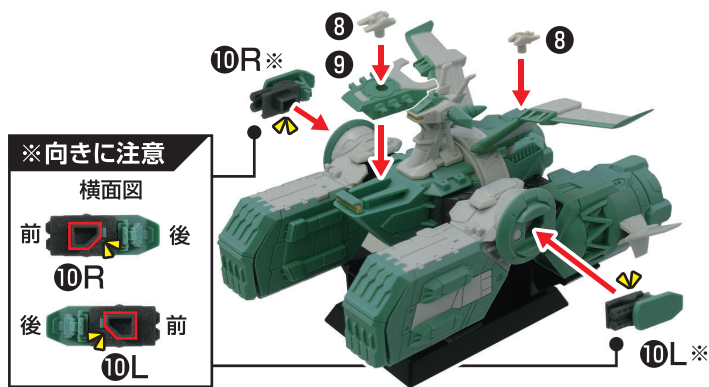

■ 図のように各パーツを取り付けます。

完成図

※台座はお好みで取り付けてください。

■ソドン カタパルト展開状態への組み替え方

※本体は組み上げた状態からの組み替えとなります。

① 図のように各パーツを取り外します。

② 図のように各パーツを取り付けます。

完成図

■ソドン 武装展開状態への組み替え方

※本体は組み上げた状態からの組み替えとなります。

① 図のように各パーツを取り外します。

② 図のように各パーツを取り付けます。

完成図

※台座はお好みで取り付けてください。

■ソドン ショックアブソーバー後退状態への組み替え方

※本体は組み上げた状態からの組み替えとなります。