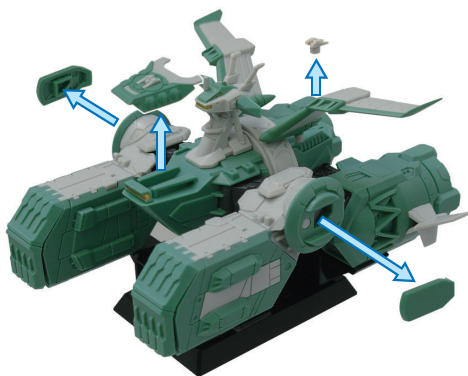

■ 図のように各パーツを取り付けます。

完成図

※台座はお好みで取り付けてください。

■ソドン カタパルト展開状態への組み替え方

※本体は組み上げた状態からの組み替えとなります。

① 図のように各パーツを取り外します。

② 図のように各パーツを取り付けます。

完成図

■ソドン 武装展開状態への組み替え方

※本体は組み上げた状態からの組み替えとなります。

① 図のように各パーツを取り外します。

② 図のように各パーツを取り付けます。

完成図

※台座はお好みで取り付けてください。

■ソドン ショックアブソーバー後退状態への組み替え方

※本体は組み上げた状態からの組み替えとなります。