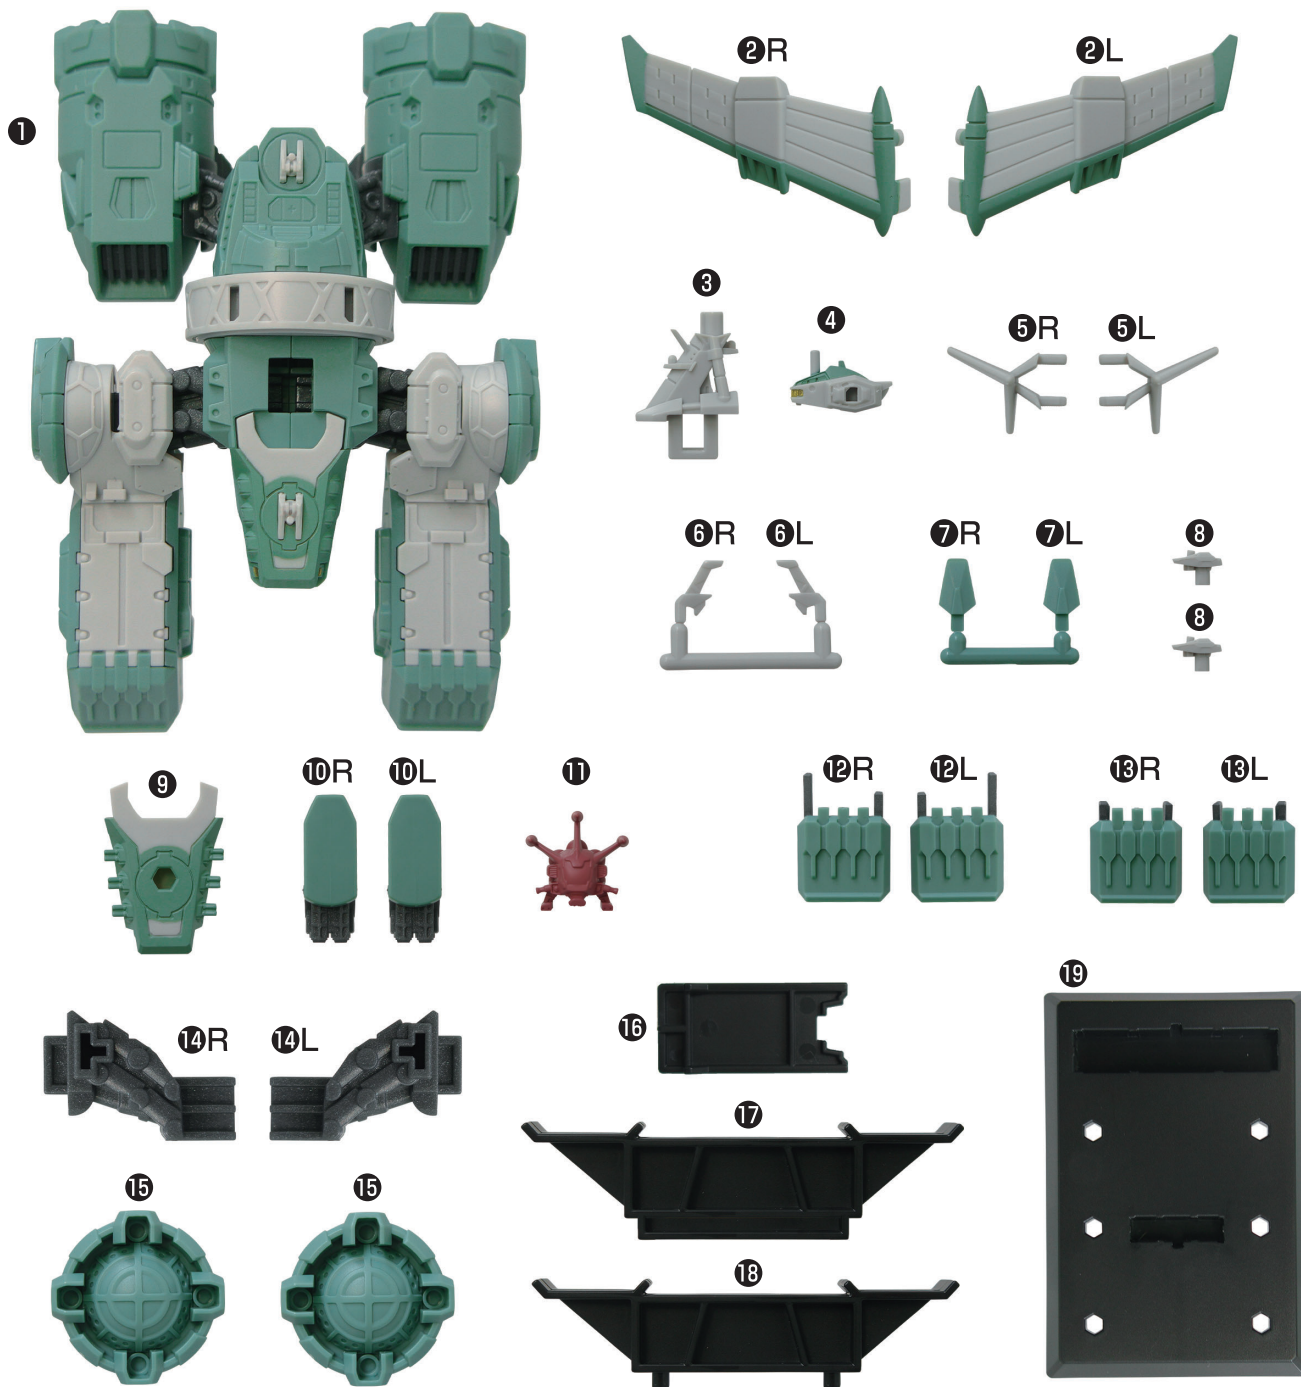

■セット内容

品目コード:2815666

注意 お買い上げのお客様へ 必ずお読みください。

●本商品の対象年齢は15才以上です。対象年齢未満のお子様には絶対に与えないでください。●小さな部品がありますので、小さなお子様が悪く飲み込まないように注意してください。窒息などの危険があります。●設定を忠実に再現してあるため、尖った部分や鋭い部分があります。商品を使用の際に思わぬケガをするおそれがありますのでご注意ください。また、小さなお子様のいるご家庭では、お子様の手の届かない場所に保管し、絶対に与えないでください。

■ 図のように各パーツを取り付けます。

完成図

※台座はお好みで取り付けてください。

■ソドン カタパルト展開状態への組み替え方

※本体は組み上げた状態からの組み替えとなります。

① 図のように各パーツを取り外します。

② 図のように各パーツを取り付けます。

完成図

■ソドン 武装展開状態への組み替え方

※本体は組み上げた状態からの組み替えとなります。

① 図のように各パーツを取り外します。

② 図のように各パーツを取り付けます。

完成図

※台座はお好みで取り付けてください。

■ソドン ショックアブソーバー後退状態への組み替え方

※本体は組み上げた状態からの組み替えとなります。

① 図のように各パーツを本体から取り外します。

※説明のため台座は外しています。お好みで取り付けてください。

② 図のように各パーツを組み替えます。(反対側も同様です。)

※ ()は反対側のパーツです。

③ 図のように各パーツを本体に取り付けます。

完成図

※台座・武装はお好みで取り付けてください。

■ソドン エンジンリバース状態への組み替え方