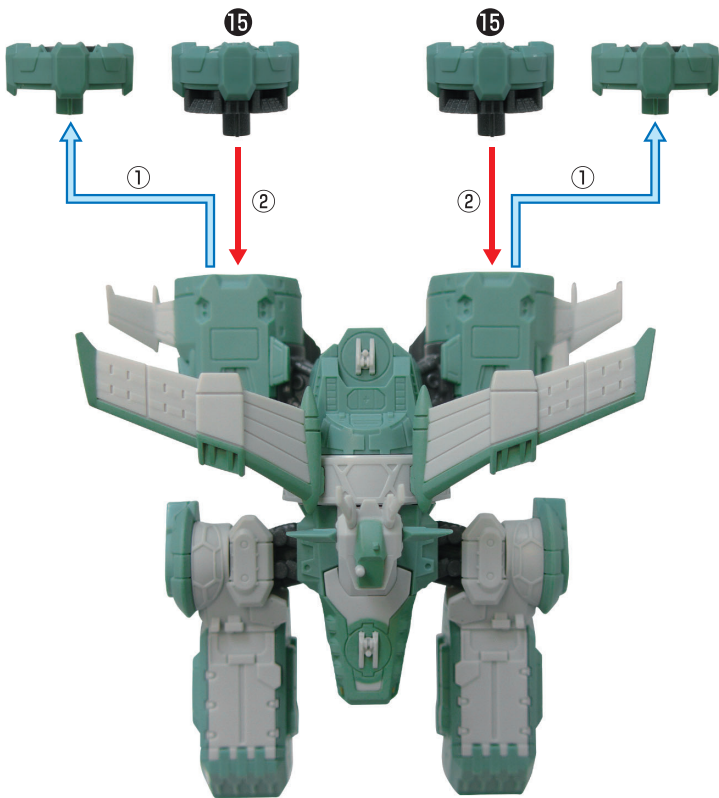

■ソドン エンジンリバース状態への組み替え方

※本体は組み上げた状態からの組み替えとなります。

■ 図のようにパーツを組み替えます。

※説明のため台座は外しています。お好みで取り付けてください。

完成図