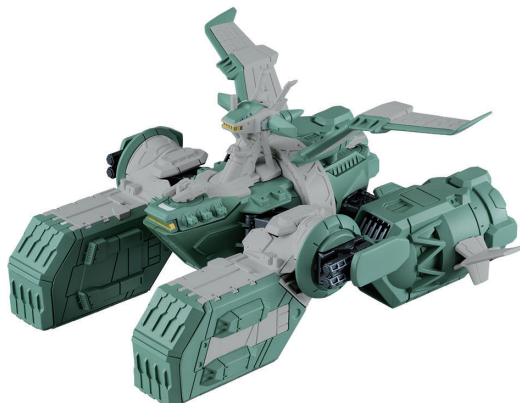

■ソドン 武装展開状態への組み替え方

※本体は組み上げた状態からの組み替えとなります。

① 図のように各パーツを取り外します。

② 図のように各パーツを取り付けます。

完成図

※台座はお好みで取り付けてください。

■ソドン ショックアブソーバー後退状態への組み替え方

※本体は組み上げた状態からの組み替えとなります。