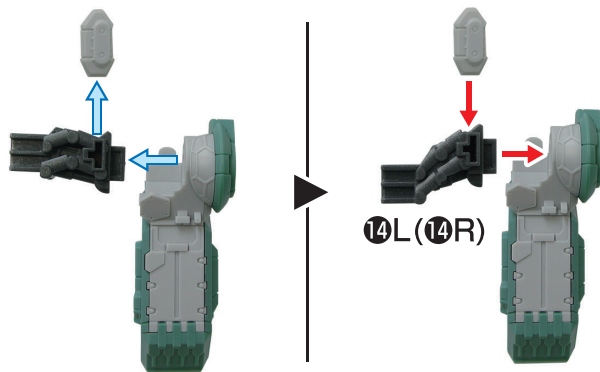

■ソドン 武装展開状態への組み替え方

※本体は組み上げた状態からの組み替えとなります。

① 図のように各パーツを取り外します。

② 図のように各パーツを取り付けます。

完成図

※台座はお好みで取り付けてください。

■ソドン ショックアブソーバー後退状態への組み替え方

※本体は組み上げた状態からの組み替えとなります。

① 図のように各パーツを本体から取り外します。

※説明のため台座は外しています。お好みで取り付けてください。

② 図のように各パーツを組み替えます。(反対側も同様です。)

※ ()は反対側のパーツです。

③ 図のように各パーツを本体に取り付けます。

完成図

※台座・武装はお好みで取り付けてください。

■ソドン エンジンリバース状態への組み替え方