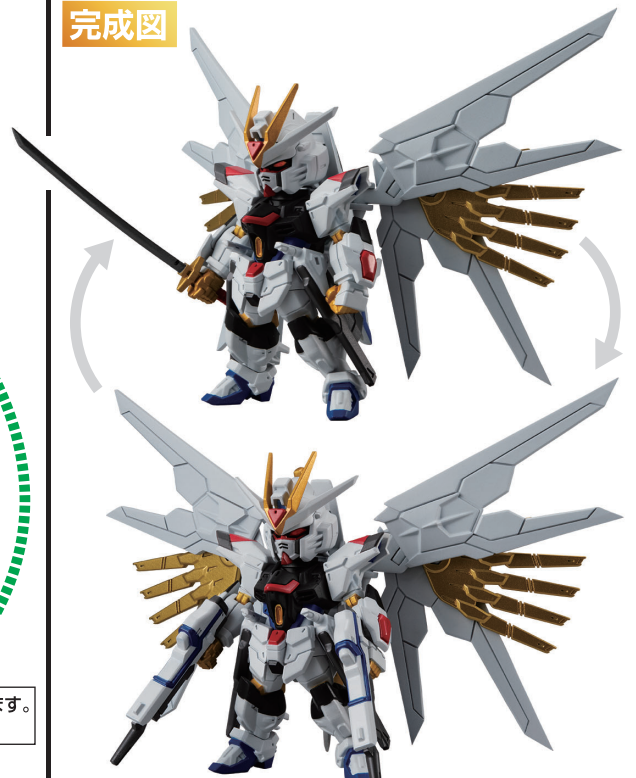

※自立しづらい場合は台座をご使用ください。