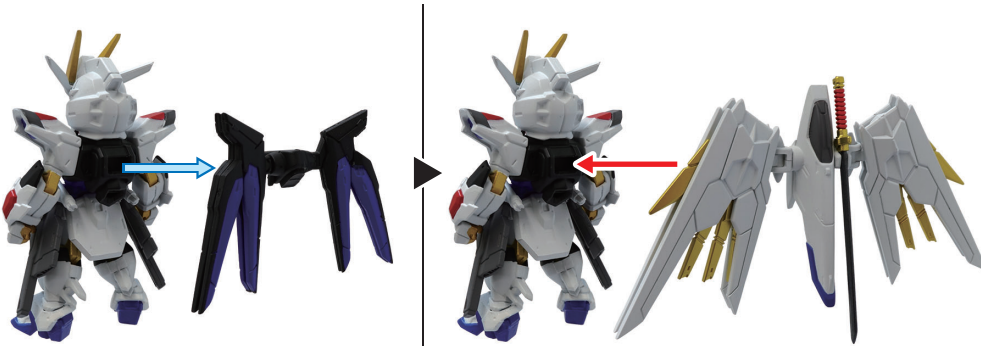

■ マイティーストライクフリーダムガンダムへの組み替え方

※各本体は組み上げた状態からの組み替えとなります。

■ 図のようにストライクフリーダムガンダム式からバックパックを取り外し、プラウドディフェンダーを取り付けます。