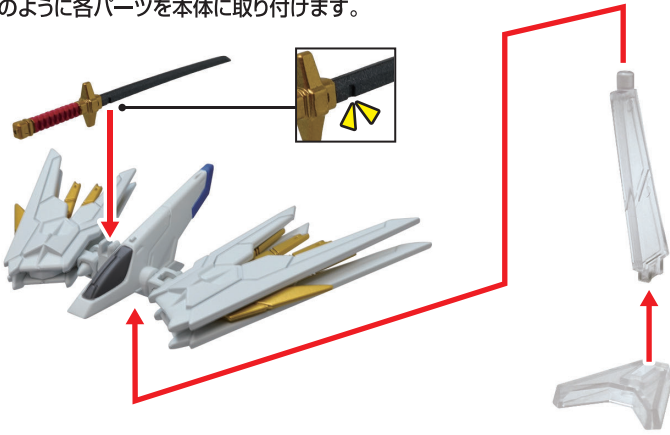

■ プラウドディフェンダーの組み立て方

■ 図のように各パーツを本体に取り付けます。