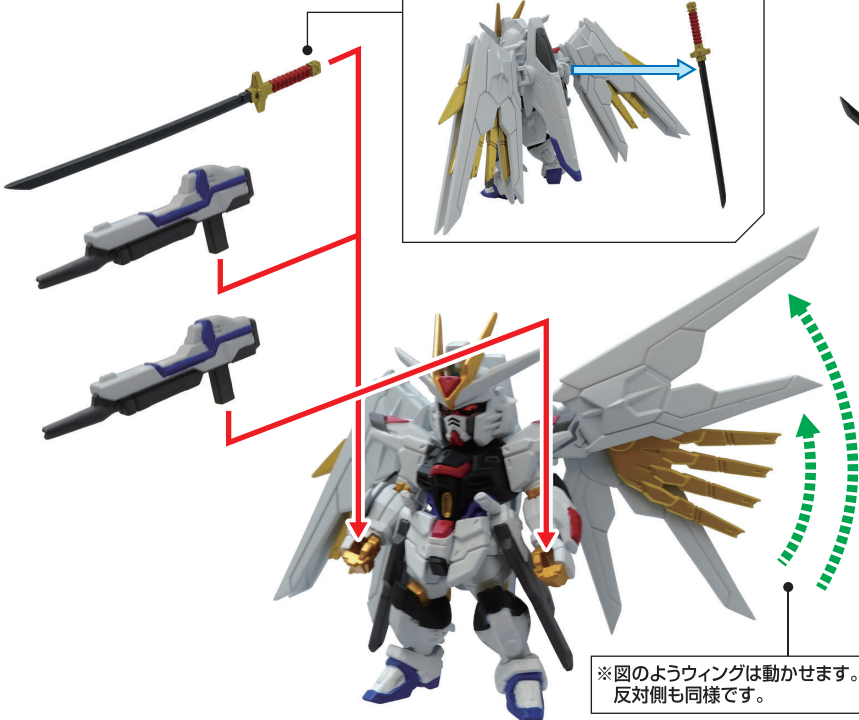

■ 図のようにストライクフリーダムガンダム式からバックパックを取り外し、プラウドディフェンダーを取り付けます。

完成図

※自立しづらい場合は台座をご使用ください。

■ マイティーストライクフリーダムガンダム 武装の取り付け方

※本体は組み上げた状態からの組み替えとなります。

■ 図のように各パーツを取り付けます。

※ 図のようにフツノミタマを取り外します。

※図のようウイングは動かせます。反対側も同様です。