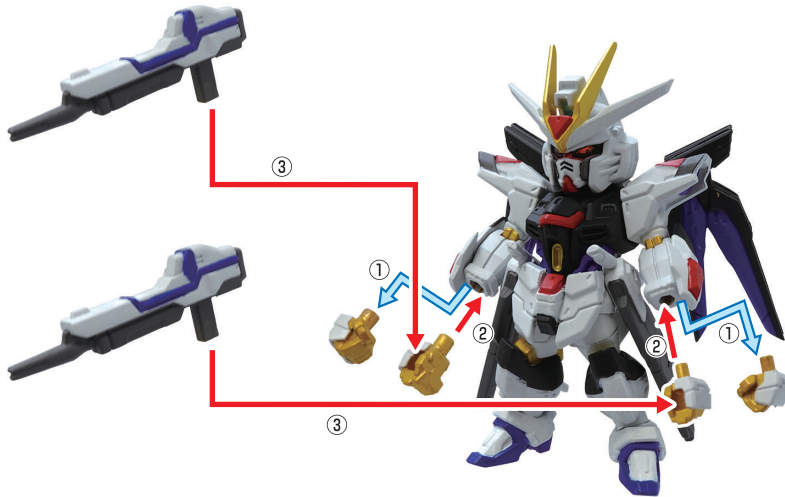

記号一覧
Symbol List

取り付けます
Attach

取り外します
Remove

動かします
Move

向きに注意
Note The Direction

■ストライクフリーダムガンダム式式の組み立て方

■ 図のように各パーツを本体に取り付けます。

完成図

※自立しづらい場合は台座をご使用ください。

■ストライクフリーダムガンダム式式 武装の取り付け方

※本体は組み上げた状態からの組み替えとなります。

■ 図のように各パーツを付け替えます。

完成図

※自立しづらい場合は台座をご使用ください。

品目コード:2671902

注意 お買い上げのお客様へ 必ずお読みください。

■ 図のようにストライクフリーダムガンダム式からバックパックを取り外し、プラウドディフェンダーを取り付けます。

完成図

※自立しづらい場合は台座をご使用ください。

■ マイティーストライクフリーダムガンダム 武装の取り付け方

※本体は組み上げた状態からの組み替えとなります。

■ 図のように各パーツを取り付けます。

※ 図のようにフツノミタマを取り外します。

※図のようウイングは動かせます。反対側も同様です。

※武装用の手首パーツの取り付け方は「■ストライクフリーダムガンダム式 武装の取り付け方」をご参照ください。
※武装は好みで取り付けてください。

完成図

※自立しづらい場合は台座をご使用ください。