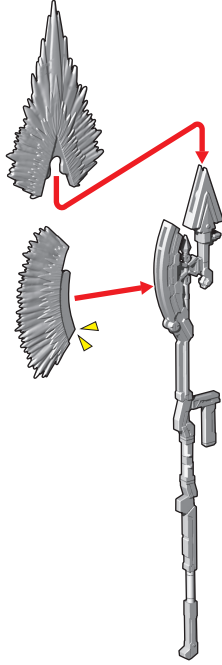

## 1. 胴体フレームの組み立て

穴が開いている方を前にします。

穴が開いている方を前にします。

## 2. 腕フレームの組み立て

※2つ作ります。

①腕パーツ・足パーツを外します。

②腰サイドアーマー・腿アーマーを取り付けます。

③足アーマー・腹部アーマーを取り付けます。

④足アーマー後部を取り付けます。

⑤胴体アーマー、アームド・アーマーXC、  
腰アーマーを番号の順に取り付けます。

⑥腕パーツにアーマーを取り付けます。

※右腕も同様に取り付けます。

⑦足アーマーを足パーツに取り付けます。

# 各種武器の取り付け

記号一覧  
Symbol List

← 取り付けます  
Attach

← 取り外します  
Remove

◀▶ 動かします  
Move

▶ 向きに注意  
Note The Direction

※画像と商品とは、多少異なりますので  
ご了承ください。

ハイパー・ビーム・ジャベリンを組み立てます。