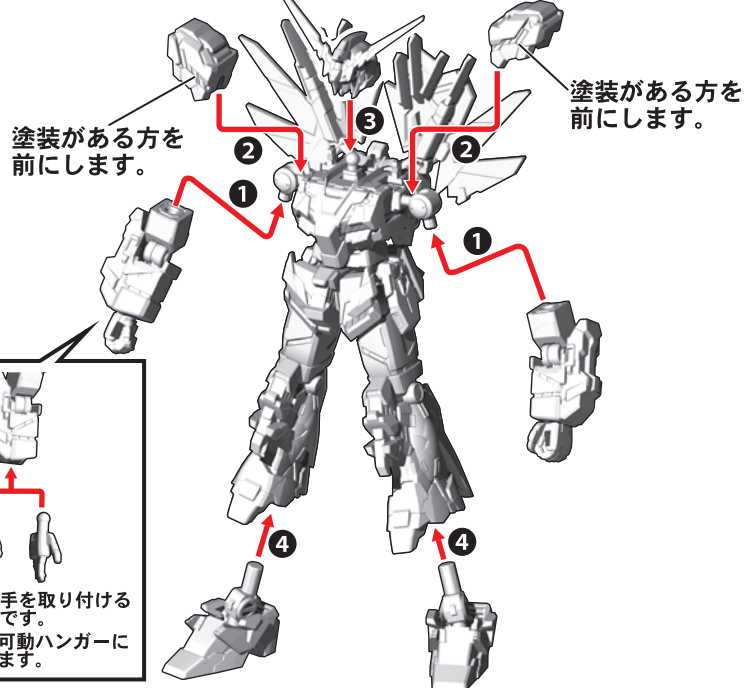

①で外したパーツです。

⑧各パーツを番号の順に取り付けます。