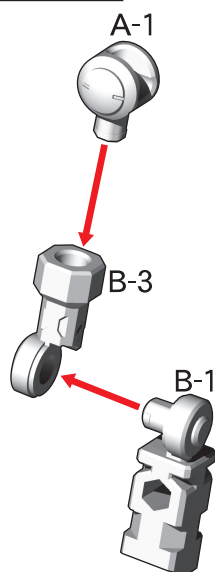

# フレーム[01]の組み立て

記号一覧  
Symbol List

← 取り付けます  
Attach

⇐ 取り外します  
Remove

⇨ 動かします  
Move

▲ 向きに注意  
Note The Direction

※画像と商品とは、多少異なりますので  
ご了承ください。

## 1. 胴体フレームの組み立て

穴が開いている方を前にします。

穴が開いている方を前にします。

## 2. 腕フレームの組み立て

※2つ作ります。