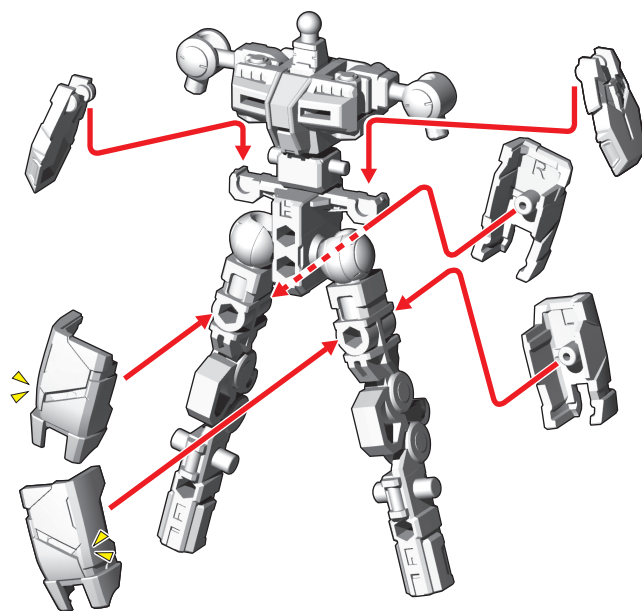

# 可動フレームへのアーマーの装着方法

※アーマーを無可動ハンガーから全て取り外してから始めてください。

記号一覧  
Symbol List

← 取り付けます  
Attach

← 取り外します  
Remove

≡ 動かします  
Move

▲ 向きに注意  
Note The Direction

※画像と商品とは、多少異なりますので  
ご了承ください。

①腕パーツ・足パーツを外します。

②腰サイドアーマー・腿アーマーを取り付けます。

③足アーマー・腹部アーマーを取り付けます。

④足アーマー後部を取り付けます。

⑤胴体アーマー、アームド・アーマーXC、  
腰アーマーを番号の順に取り付けます。

⑥腕パーツにアーマーを取り付けます。

※右腕も同様に取り付けます。

⑦足アーマーを足パーツに取り付けます。