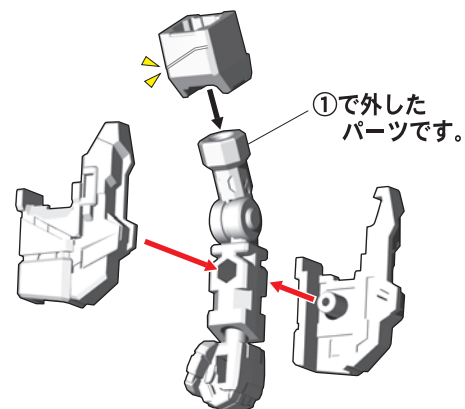

# 可動フレームへのアーマーの装着方法

※アーマーを無可動ハンガーから全て取り外してから始めてください。

記号一覧  
Symbol List

← 取り付けます  
Attach

← 取り外します  
Remove

≡ 動かします  
Move

▲ 向きに注意  
Note The Direction

※画像と商品とは、多少異なりますので  
ご了承ください。

①腕パーツ・足パーツを外します。

②腰サイドアーマー・腿アーマーを取り付けます。

③足アーマー・腹部アーマーを取り付けます。

④足アーマー後部を取り付けます。

⑤胴体アーマー、アームド・アーマーXC、  
腰アーマーを番号の順に取り付けます。

⑥腕パーツにアーマーを取り付けます。

※右腕も同様に取り付けます。

⑦足アーマーを足パーツに取り付けます。

①で外したパーツです。

①で外したパーツです。

⑧各パーツを番号の順に取り付けます。

お好みで平手を取り付ける  
ことが可能です。  
※平手は無可動ハンガーに  
付いています。

⑨右腕パーツにアームド・アーマーBS  
取り付けます。

⑩左腕パーツにアームド・アーマーVNを取り  
付けます。

⑪バックパックにジョイントパーツを取り付けます。

⑫アームド・アーマーDEを取り付けて完成  
です。