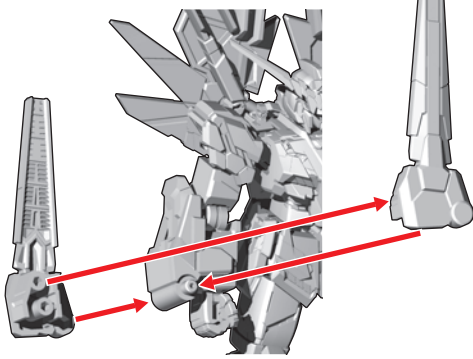

①で外したパーツです。

①で外したパーツです。

⑧各パーツを番号の順に取り付けます。

お好みで平手を取り付ける  
ことが可能です。  
※平手は無可動ハンガーに  
付いています。

⑨右腕パーツにアームド・アーマーBS  
取り付けます。

⑩左腕パーツにアームド・アーマーVNを取り  
付けます。

⑪バックパックにジョイントパーツを取り付けます。

⑫アームド・アーマーDEを取り付けて完成  
です。

完成図