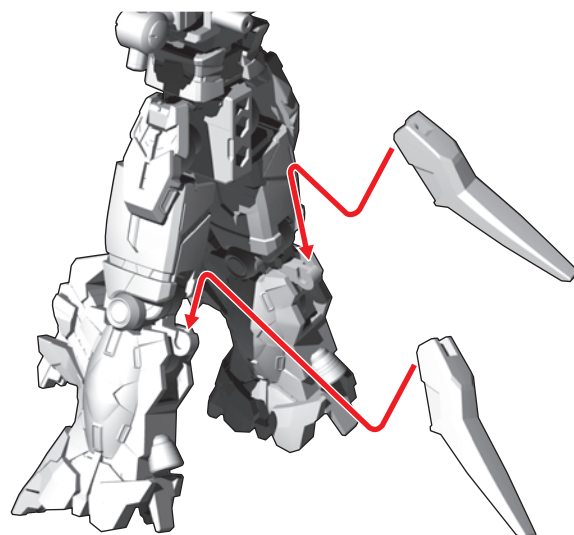

# 可動フレームへのアーマーの装着方法

※アーマーを無可動ハンガーから全て取り外してから始めてください。

記号一覧  
Symbol List

← 取り付けます  
Attach

← 取り外します  
Remove

≡ 動かします  
Move

▲ 向きに注意  
Note The Direction

※画像と商品とは、多少異なりますので  
ご了承ください。

①腕パーツ・足パーツを外します。

②腰サイドアーマー・腿アーマーを取り付けます。

③足アーマー・腹部アーマーを取り付けます。

④足アーマー後部を取り付けます。

⑤胴体アーマー、アームド・アーマーXC、  
腰アーマーを番号の順に取り付けます。

⑥腕パーツにアーマーを取り付けます。

※右腕も同様に取り付けます。

⑦足アーマーを足パーツに取り付けます。

①で外したパーツです。

①で外したパーツです。

⑧各パーツを番号の順に取り付けます。

お好みで平手を取り付ける  
ことが可能です。  
※平手は無可動ハンガーに  
付いています。

⑨右腕パーツにアームド・アーマーBS  
取り付けます。

⑩左腕パーツにアームド・アーマーVNを取り  
付けます。

⑪バックパックにジョイントパーツを取り付けます。

⑫アームド・アーマーDEを取り付けて完成  
です。

完成図