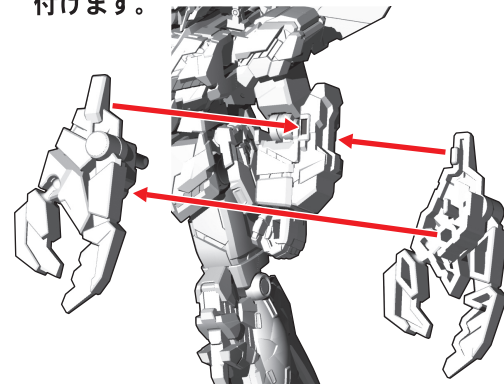

①で外したパーツです。

①で外したパーツです。

⑧各パーツを番号の順に取り付けます。

お好みで平手を取り付ける  
ことが可能です。  
※平手は無可動ハンガーに  
付いています。

⑨右腕パーツにアームド・アーマーBS  
取り付けます。

⑩左腕パーツにアームド・アーマーVNを取り  
付けます。

⑪バックパックにジョイントパーツを取り付けます。

⑫アームド・アーマーDEを取り付けて完成  
です。

完成図