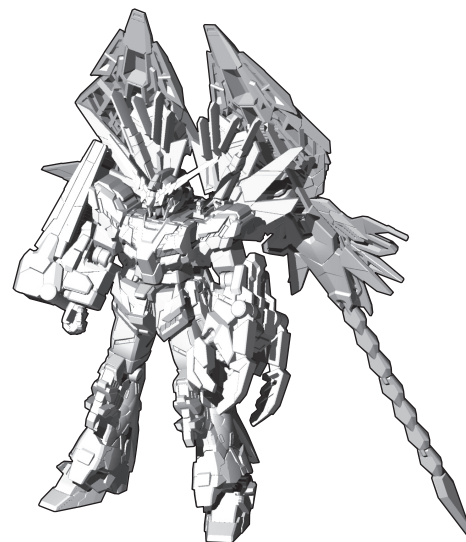

①で外したパーツです。

①で外したパーツです。

⑧各パーツを番号の順に取り付けます。

お好みで平手を取り付ける  
ことが可能です。  
※平手は無可動ハンガーに  
付いています。

⑨右腕パーツにアームド・アーマーBS  
取り付けます。

⑩左腕パーツにアームド・アーマーVNを取り  
付けます。

⑪バックパックにジョイントパーツを取り付けます。

⑫アームド・アーマーDEを取り付けて完成  
です。

完成図