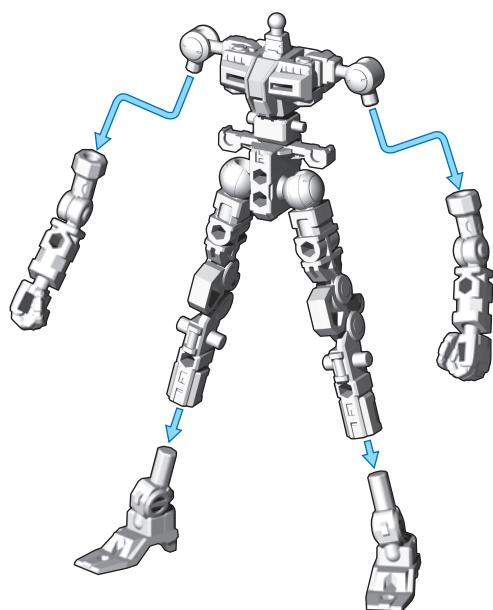

## フレームの完成

# 可動フレームへのアーマーの装着方法

※アーマーを無可動ハンガーから全て取り外してから始めてください。

記号一覧  
Symbol List

← 取り付けます  
Attach

← 取り外します  
Remove

≡ 動かします  
Move

▲ 向きに注意  
Note The Direction

※画像と商品とは、多少異なりますので  
ご了承ください。

①腕パーツ・足パーツを外します。

②腰サイドアーマー・腿アーマーを取り付けます。

③足アーマー・腹部アーマーを取り付けます。

④足アーマー後部を取り付けます。

⑤胴体アーマー、アームド・アーマーXC、  
腰アーマーを番号の順に取り付けます。

⑥腕パーツにアーマーを取り付けます。

※右腕も同様に取り付けます。

⑦足アーマーを足パーツに取り付けます。