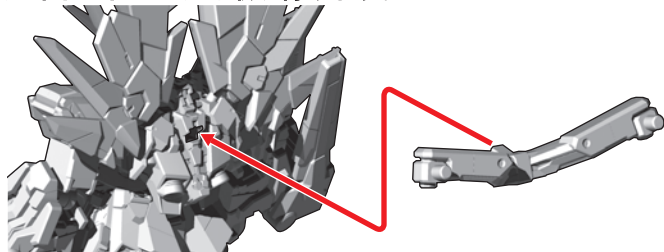

①で外したパーツです。

①で外したパーツです。

⑧各パーツを番号の順に取り付けます。

お好みで平手を取り付ける  
ことが可能です。  
※平手は無可動ハンガーに  
付いています。

⑨右腕パーツにアームド・アーマーBS  
取り付けます。

⑩左腕パーツにアームド・アーマーVNを取り  
付けます。

⑪バックパックにジョイントパーツを取り付けます。

⑫アームド・アーマーDEを取り付けて完成  
です。