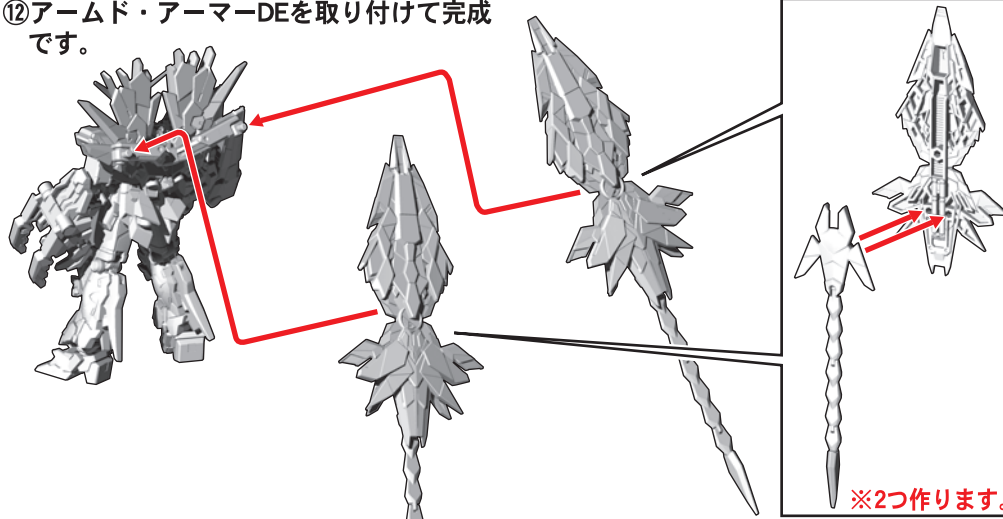

①で外したパーツです。

①で外したパーツです。

⑧各パーツを番号の順に取り付けます。

お好みで平手を取り付ける  
ことが可能です。  
※平手は無可動ハンガーに  
付いています。

⑨右腕パーツにアームド・アーマーBS  
取り付けます。

⑩左腕パーツにアームド・アーマーVNを取り  
付けます。

⑪バックパックにジョイントパーツを取り付けます。

⑫アームド・アーマーDEを取り付けて完成  
です。

完成図