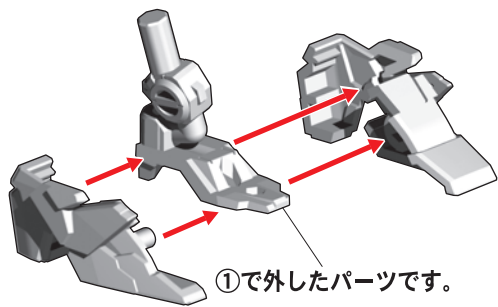

# 可動フレームへのアーマーの装着方法

※アーマーを無可動ハンガーから全て取り外してから始めてください。

記号一覧  
Symbol List

← 取り付けます  
Attach

← 取り外します  
Remove

≡ 動かします  
Move

▲ 向きに注意  
Note The Direction

※画像と商品とは、多少異なりますので  
ご了承ください。

①腕パーツ・足パーツを外します。

②腰サイドアーマー・腿アーマーを取り付けます。

③足アーマー・腹部アーマーを取り付けます。

④足アーマー後部を取り付けます。

⑤胴体アーマー、アームド・アーマーXC、  
腰アーマーを番号の順に取り付けます。

⑥腕パーツにアーマーを取り付けます。

※右腕も同様に取り付けます。

⑦足アーマーを足パーツに取り付けます。

①で外したパーツです。

①で外したパーツです。

⑧各パーツを番号の順に取り付けます。

お好みで平手を取り付ける  
ことが可能です。  
※平手は無可動ハンガーに  
付いています。

⑨右腕パーツにアームド・アーマーBS  
取り付けます。

⑩左腕パーツにアームド・アーマーVNを取り  
付けます。

⑪バックパックにジョイントパーツを取り付けます。

⑫アームド・アーマーDEを取り付けて完成  
です。