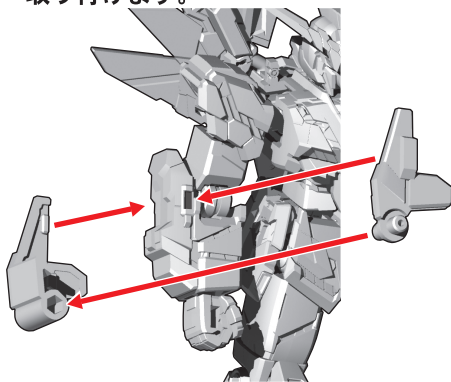

①で外したパーツです。

①で外したパーツです。

⑧各パーツを番号の順に取り付けます。

お好みで平手を取り付ける  
ことが可能です。  
※平手は無可動ハンガーに  
付いています。

⑨右腕パーツにアームド・アーマーBS  
取り付けます。

⑩左腕パーツにアームド・アーマーVNを取り  
付けます。

⑪バックパックにジョイントパーツを取り付けます。

⑫アームド・アーマーDEを取り付けて完成  
です。

完成図