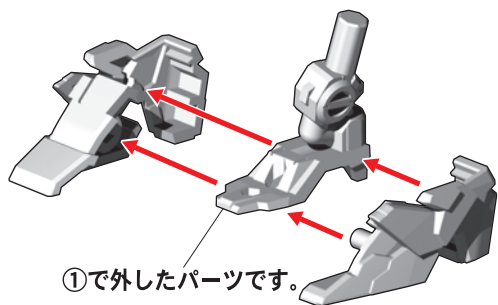

# 可動フレームへのアーマーの装着方法

※アーマーを無可動ハンガーから全て取り外してから始めてください。

記号一覧  
Symbol List

← 取り付けます  
Attach

← 取り外します  
Remove

≡ 動かします  
Move

▲ 向きに注意  
Note The Direction

※画像と商品とは、多少異なりますので  
ご了承ください。

①腕パーツ・足パーツを外します。

②腰サイドアーマー・腿アーマーを取り付けます。

③足アーマー・腹部アーマーを取り付けます。

④足アーマー後部を取り付けます。

⑤胴体アーマー、アームド・アーマーXC、  
腰アーマーを番号の順に取り付けます。

⑥腕パーツにアーマーを取り付けます。

※右腕も同様に取り付けます。

⑦足アーマーを足パーツに取り付けます。

①で外したパーツです。

①で外したパーツです。

⑧各パーツを番号の順に取り付けます。

お好みで平手を取り付ける  
ことが可能です。  
※平手は無可動ハンガーに  
付いています。

⑨右腕パーツにアームド・アーマーBS  
取り付けます。

⑩左腕パーツにアームド・アーマーVNを取り  
付けます。

⑪バックパックにジョイントパーツを取り付けます。

⑫アームド・アーマーDEを取り付けて完成  
です。