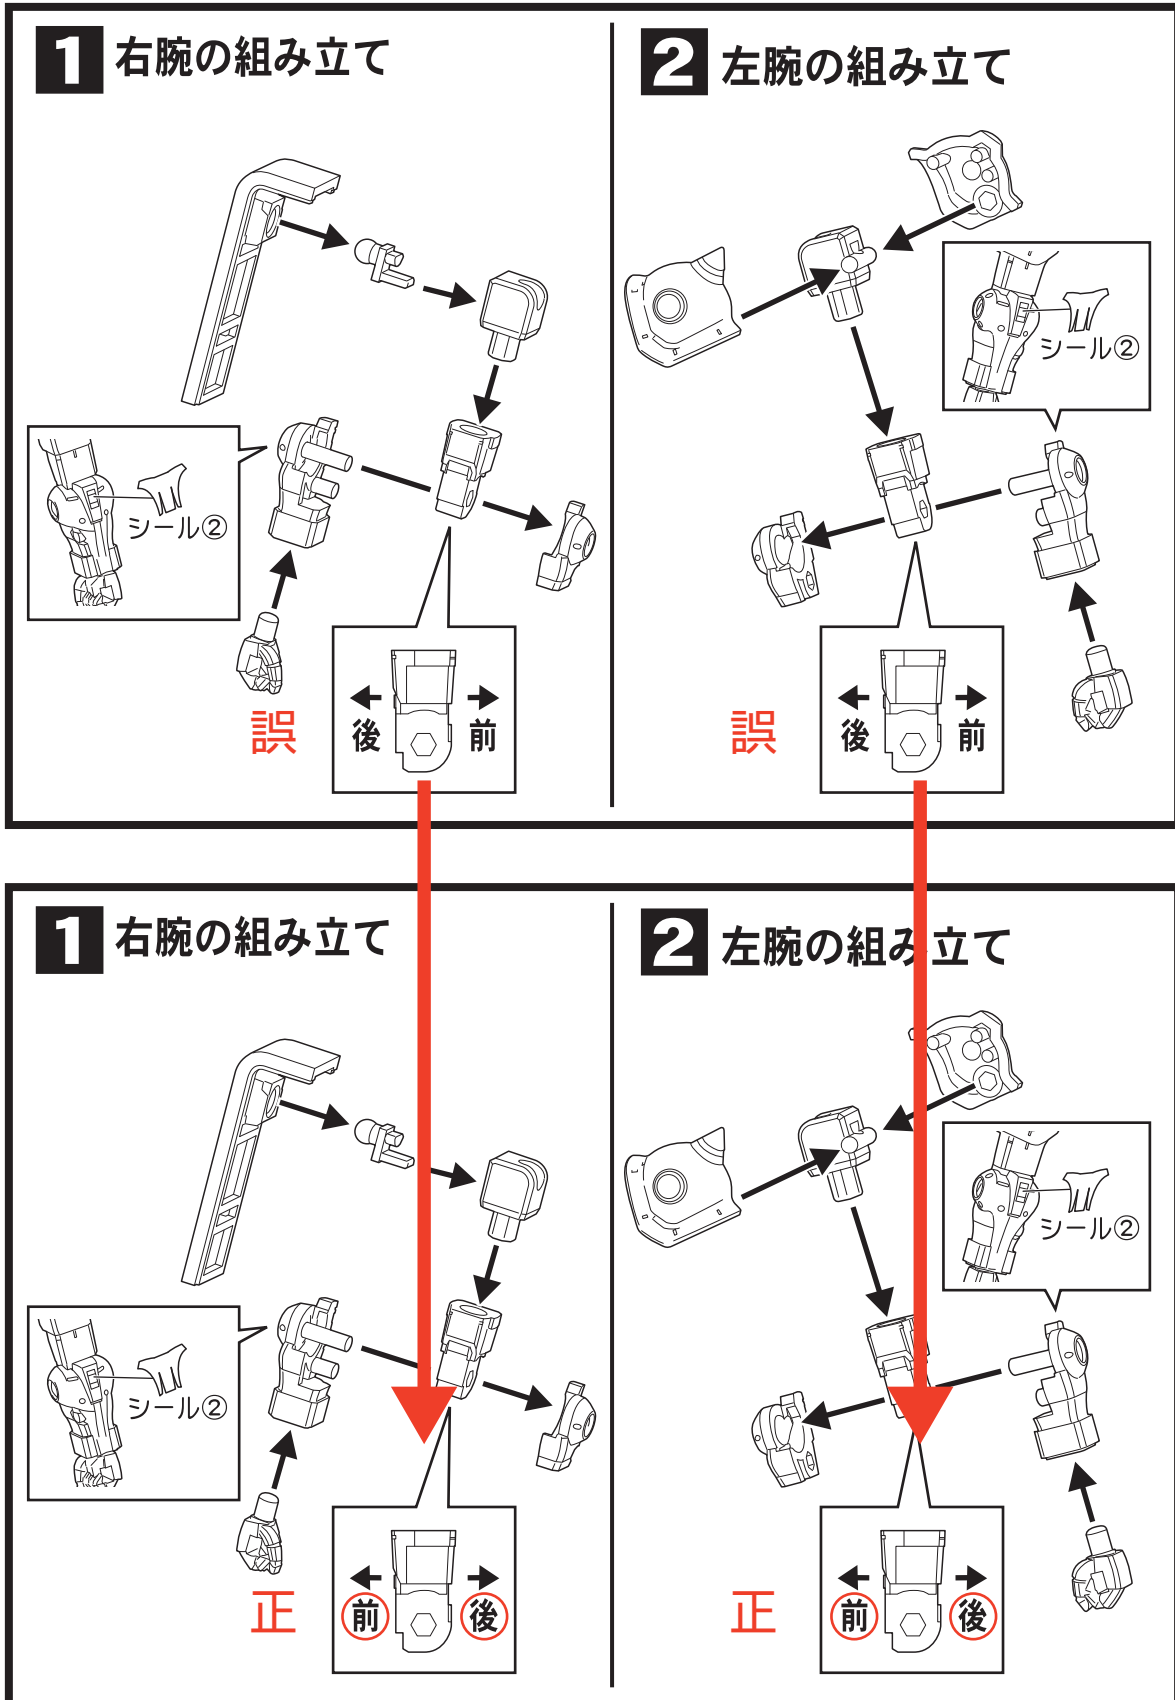

機動戦士ガンダム ユニバーサルユニット  
「Char's ZAKU II [GUNDAM THE ORIGIN]」  
取扱い説明書の誤りについて

図の腕部分の組み付け方向に誤りがあります。  
正しくは下部の「正」の位置で組み立ててください。