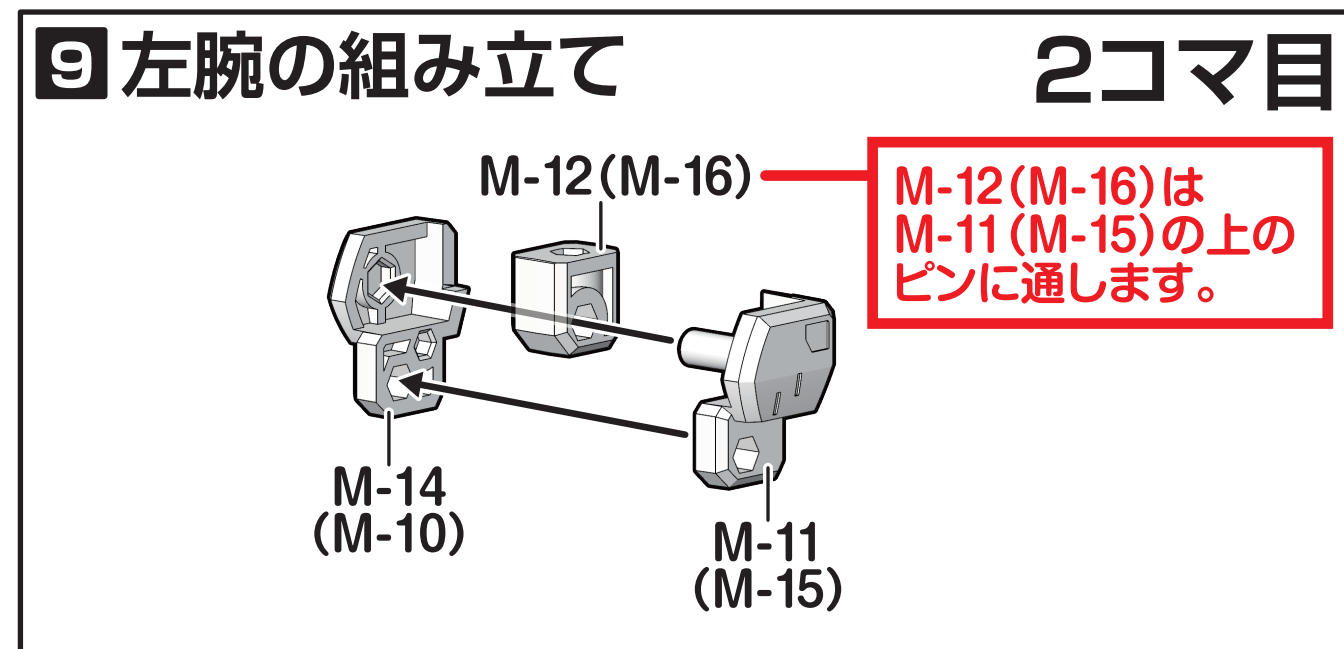

該当商品:スーパーミニプラ 超獣機神ダンクーガ
3.ビックモス
該当箇所①:取扱説明書[9 左腕の組み立て]

誤

正

該当箇所②:取扱説明書[10 左脚の組み立て]

誤

正