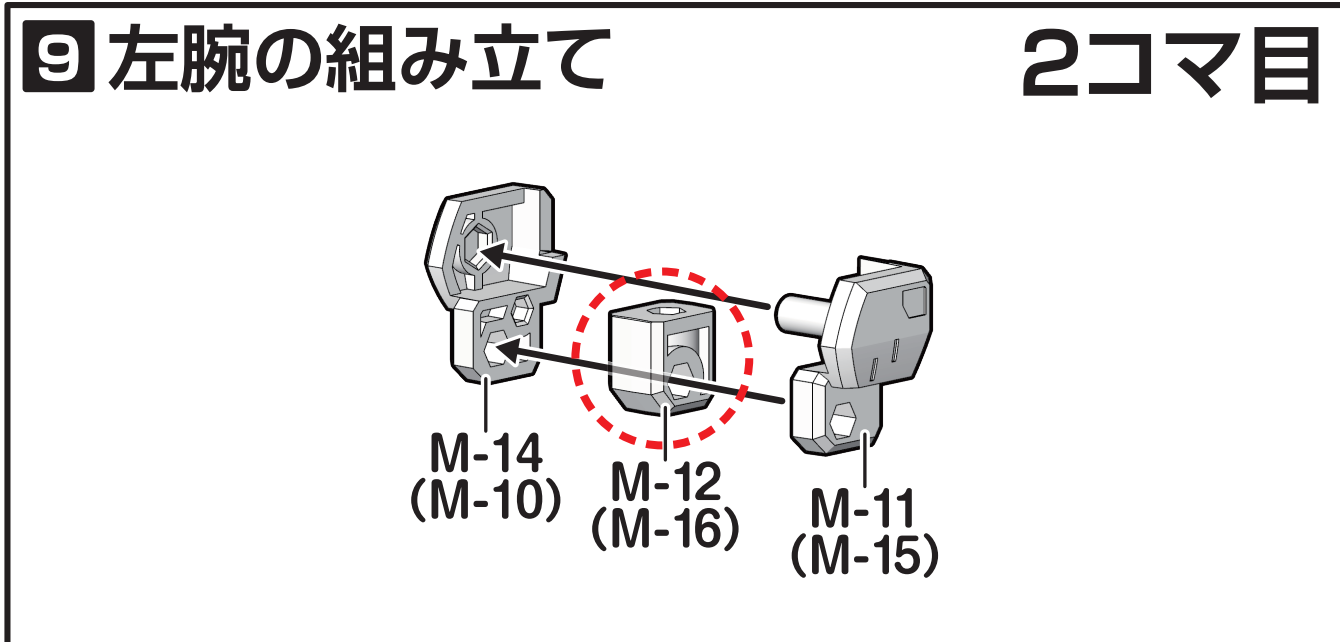

該当商品:スーパーミニプラ 超獣機神ダンクーガ
3.ビックモス
該当箇所①:取扱説明書[9 左腕の組み立て]

誤

正

該当箇所②:取扱説明書[10 左脚の組み立て]

誤

正