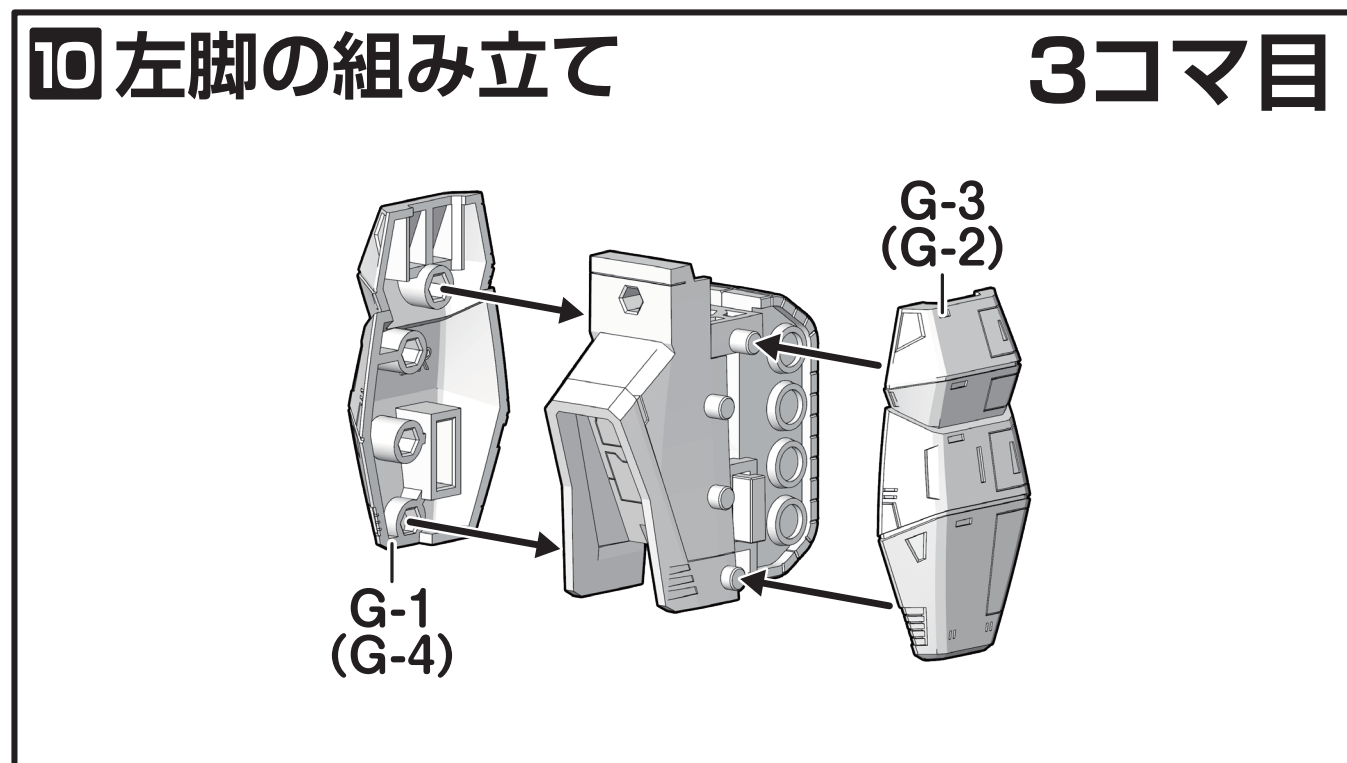

該当商品:スーパーミニプラ 超獣機神ダンクーガ
3.ビックモス
該当箇所①:取扱説明書[9 左腕の組み立て]

誤

正

該当箇所②:取扱説明書[10 左脚の組み立て]

誤

正