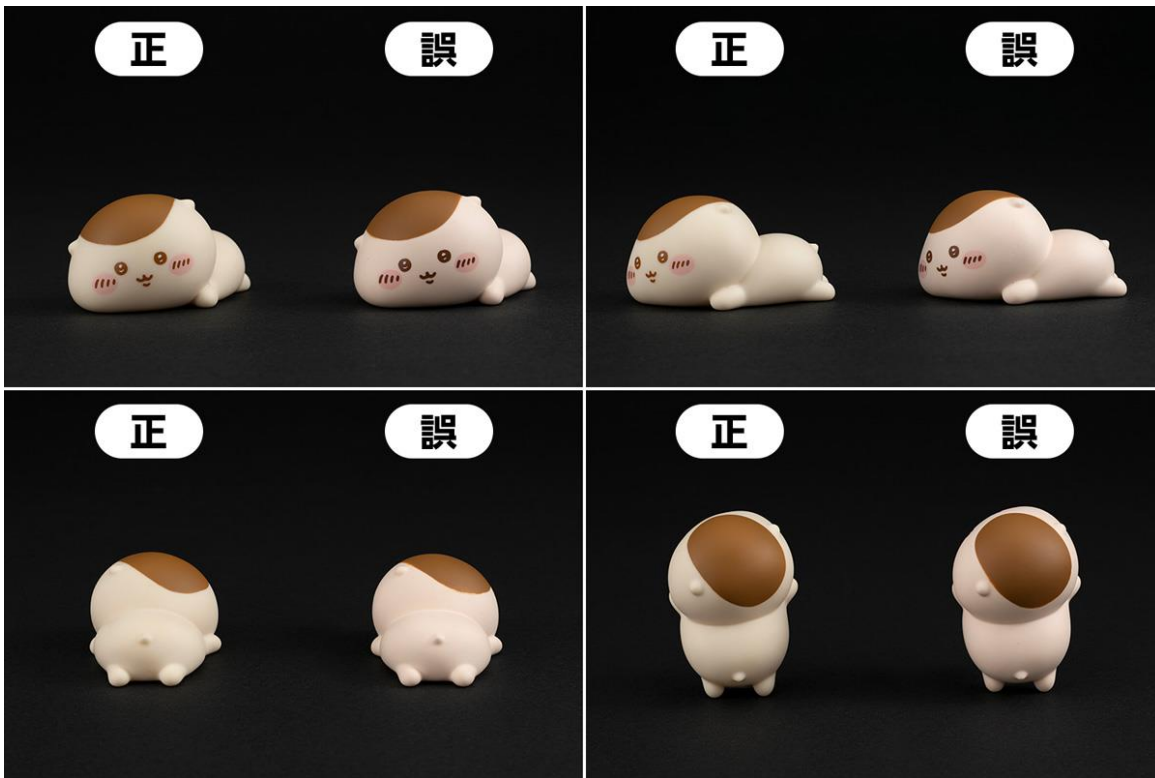

商品バーコード：4570117920592

■ 不具合内容

正しい体の色については、下記画像をご確認ください。

※正誤が分かりやすいよう、背景2パターンにて画像掲載をさせていただきます。

<該当ラインナップの体の色の正誤>

3 うさぎ

<正>と比較し、<誤>はやや黄みがかった体の色となっております。

5 くりまんじゅう