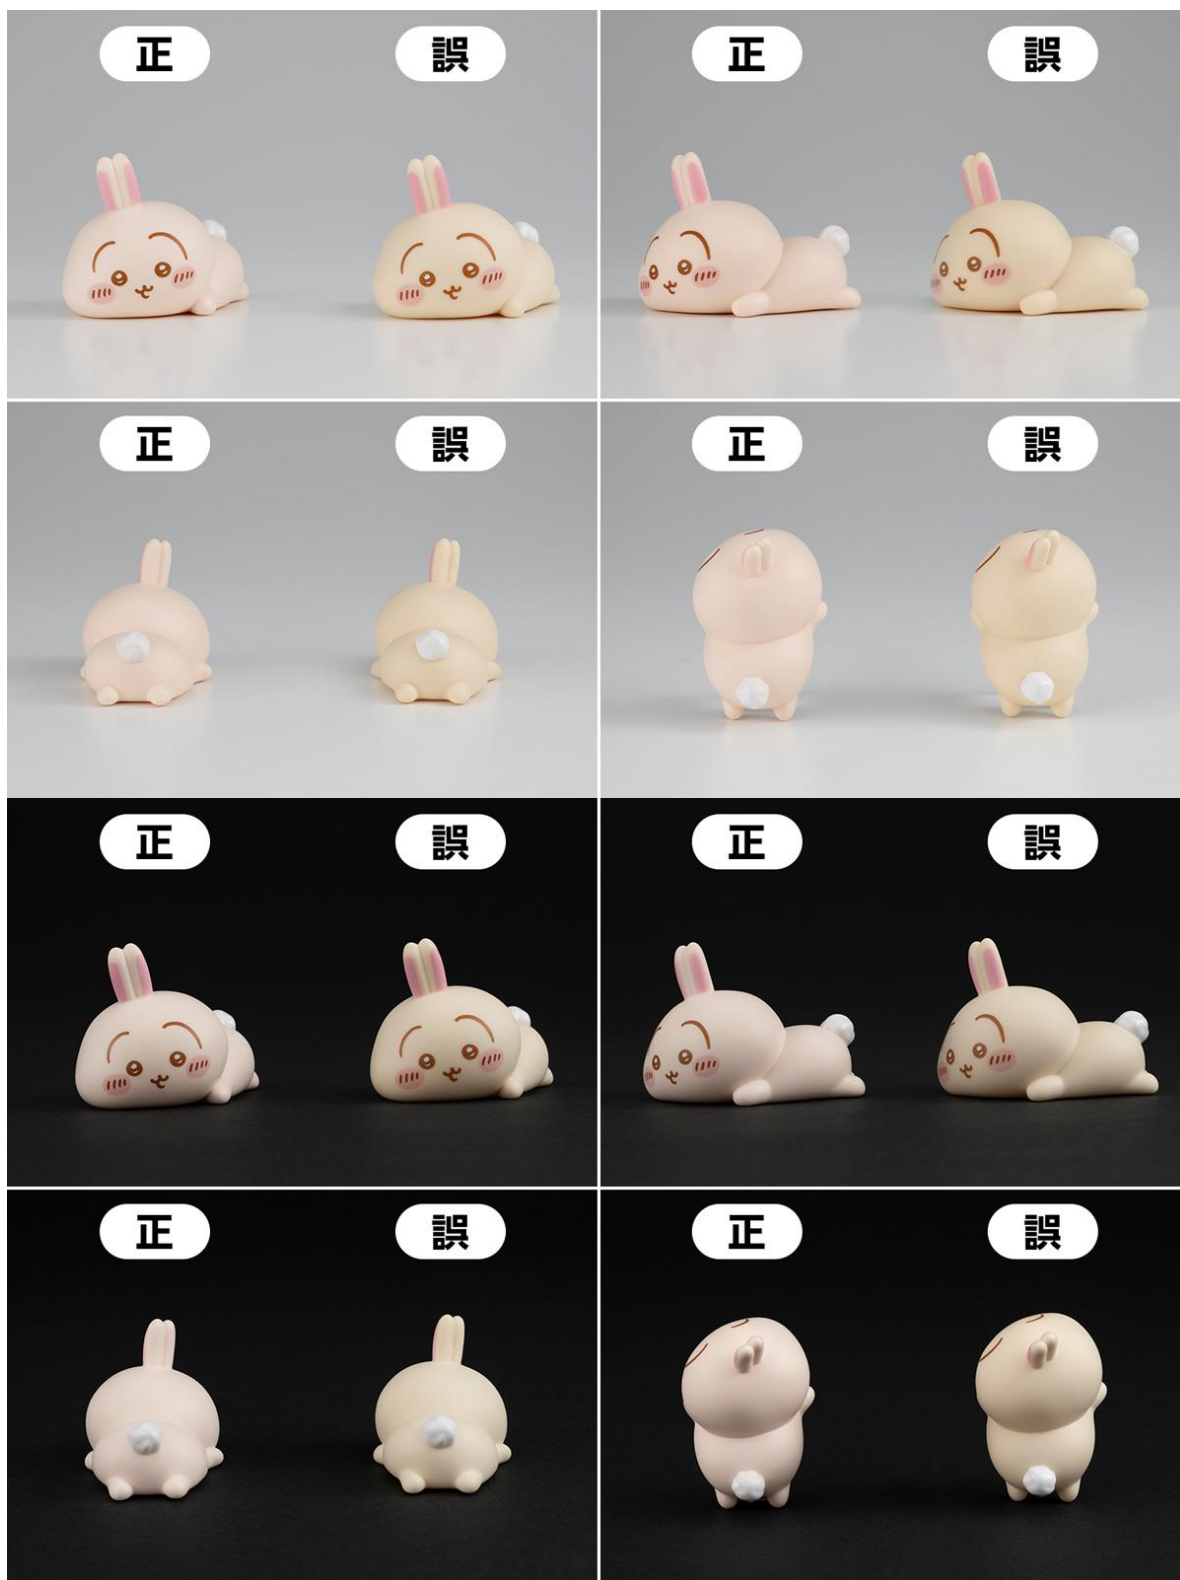

お客様各位

「もちりころりん♪ ちいかわ」一部商品に関するお詫びとお知らせ

平素は弊社商品をご愛顧いただき厚く御礼申し上げます。

この度、2026年1月19日に発売いたしました「もちりころりん♪ ちいかわ」（全8種）のうち、「3 うさぎ」「5 くりまんじゅう」において、生産時の不備により、体の色に不具合がある製品が混入していることが判明いたしました。

お客様のお手元に該当商品がございましたら、正しい商品と交換させていただきたく存じます。正しい商品か否か判断が難しい場合や、ご購入いただきました商品に対し、不安を感じていらっしゃる場合につきましても、正しい商品と交換をさせていただきます。誠にお手数ではございますが、下記の「もちりころりん♪ ちいかわ 交換申請・お問い合わせ特設ページ」までご連絡くださいますようお願い申し上げます。

商品バーコード：4570117920592

■ 不具合内容

正しい体の色については、下記画像をご確認ください。

※正誤が分かりやすいよう、背景2パターンにて画像掲載をさせていただきます。

<該当ラインナップの体の色の正誤>

3 うさぎ

<正>と比較し、<誤>はやや黄みがかった体の色となっております。

5 くりまんじゅう