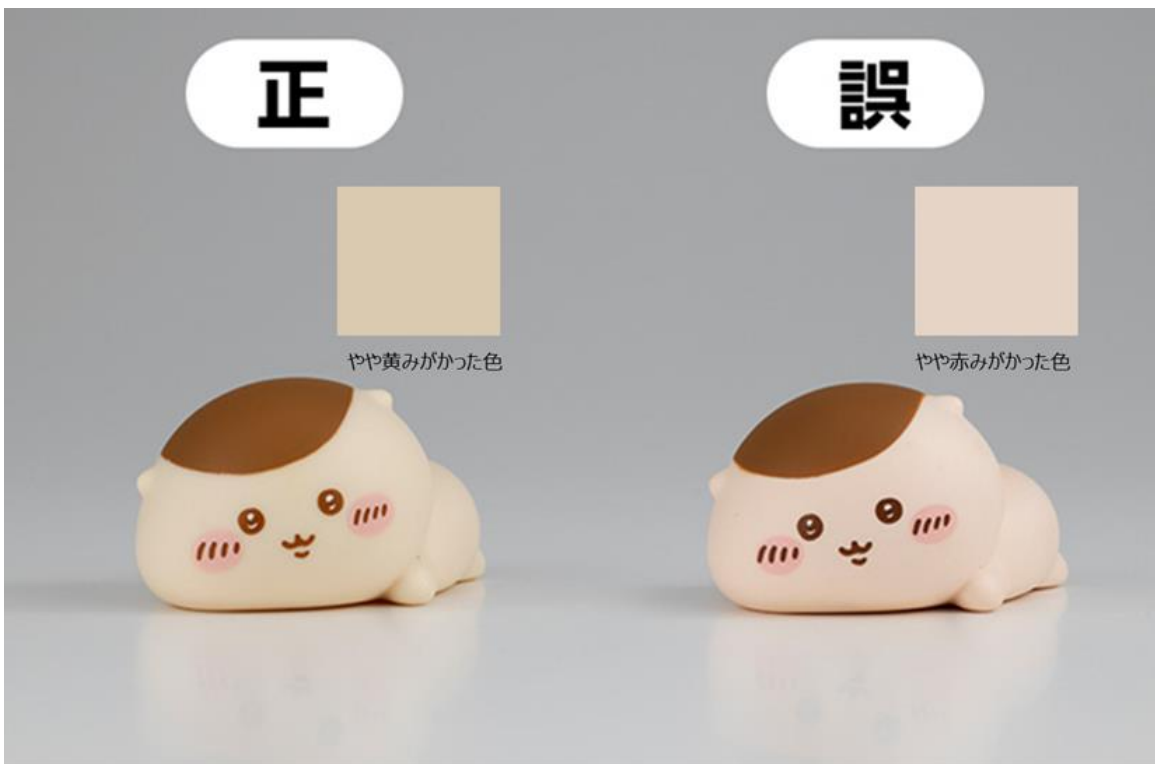

お客様各位

「もちりころりん♪ ちいかわ」一部商品に関するお詫びとお知らせ

平素は弊社商品をご愛顧いただき厚く御礼申し上げます。

この度、2026年1月19日に発売いたしました「もちりころりん♪ ちいかわ」（全8種）のうち、「3 うさぎ」「5 くりまんじゅう」において、生産時の不備により、体の色に不具合がある製品が混入していることが判明いたしました。

お客様のお手元に該当商品がございましたら、正しい商品と交換させていただきたく存じます。正しい商品か否か判断が難しい場合や、ご購入いただきました商品に対し、不安を感じていらっしゃる場合につきましても、正しい商品と交換をさせていただきます。誠にお手数ではございますが、下記の「もちりころりん♪ ちいかわ 交換申請・お問い合わせ特設ページ」までご連絡くださいますようお願い申し上げます。

商品バーコード：4570117920592

■ 不具合内容

正しい体の色については、下記画像をご確認ください。

※正誤が分かりやすいよう、背景2パターンにて画像掲載をさせていただきます。

<該当ラインナップの体の色の正誤>

3 うさぎ

<正>と比較し、<誤>はやや黄みがかった体の色となっております。

5 くりまんじゅう