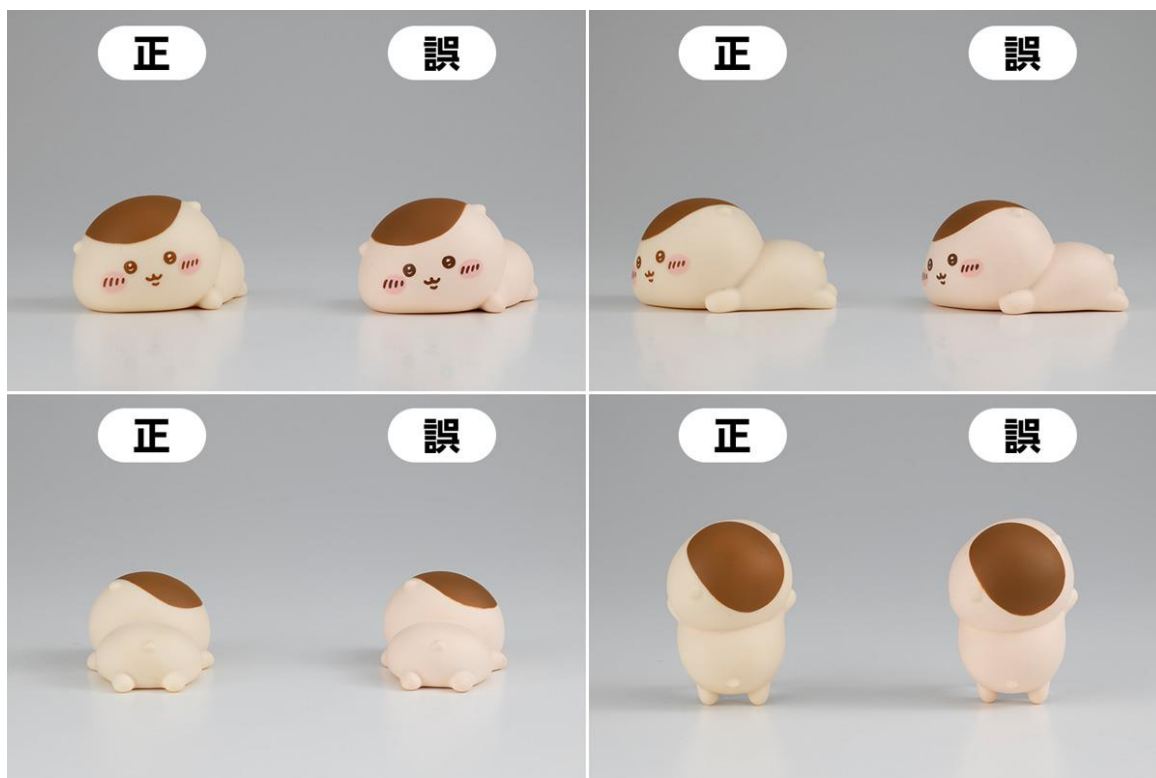

商品バーコード：4570117920592

■ 不具合内容

正しい体の色については、下記画像をご確認ください。

※正誤が分かりやすいよう、背景2パターンにて画像掲載をさせていただきます。

<該当ラインナップの体の色の正誤>

3 うさぎ

<正>と比較し、<誤>はやや黄みがかった体の色となっております。

5 くりまんじゅう