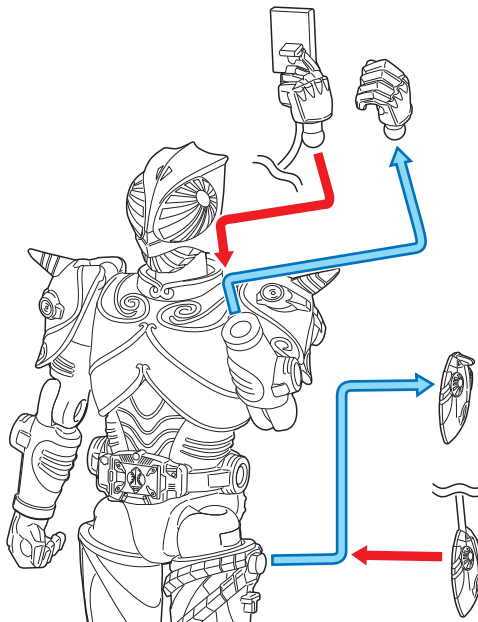

向きに注意
Note The Direction

●本体にシールを貼り組み立てます。

頭部パーツ2種付属しておりますので、
お好みにどちらか選んで組み立てて
ください。

●各アーマーパーツをボディに取り付けます。

●この手で武器を持たせることができます。

●各アーマーパーツをボディに取り付けます。

ブランバイザー

ブランバイザーを選んで組み立てます。

向きに注意
Note The Direction

●本体にシールを貼り組み立てます。

●アーマーパーツをボディに取り付けます。

伸びた状態のバイオバイザー

バイオバイザーと手を外し、伸びた状態のバイオバイザーを付け替えることができます。

台座への取り付け方

※付属の台座に、完成したフィギュア本体を取り付けることができます。

①支柱を図の位置に動かします。