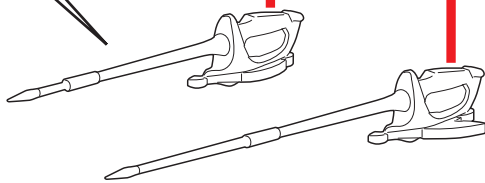

●この手で武器を持たせることができます。