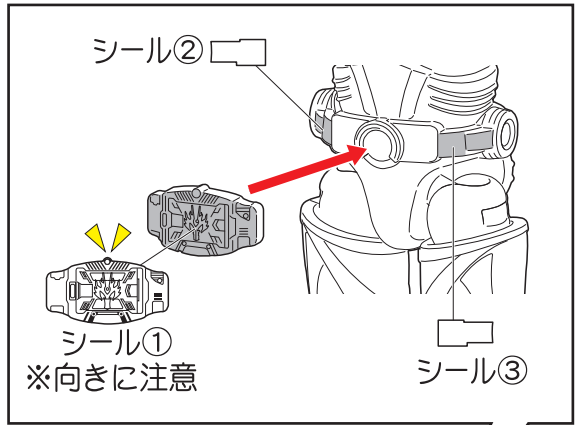

〈使用上の注意〉●可動部分・取付部分を無理な方向に強く引っ張ったり、曲げたりしないでください。●本商品を樹脂製のソファやシート、タイルなどの上に置かないでください。長時間接触していると色に移る場合があります。●本商品には、組み立ての一部にニッパー・カッターなどを使用します、別にご用意ください。

仮面ライダーリュウガ

記号一覧
Symbol List

取り付けます
Attach

取り外します
Remove

動かします
Move

向きに注意
Note The Direction

●本体にシールを貼り組み立てます。

頭部パーツ2種付属しておりますので、
お好みにどちらか選んで組み立てて
ください。

●各アーマーパーツをボディに取り付けます。

●この手で武器を持たせることができます。

●各アーマーパーツをボディに取り付けます。

ブランバイザー

ブランバイザーを選んで組み立てます。

向きに注意
Note The Direction

●本体にシールを貼り組み立てます。

●アーマーパーツをボディに取り付けます。

伸びた状態のバイオバイザー

バイオバイザーと手を外し、伸びた状態のバイオバイザーを付け替えることができます。

台座への取り付け方

※付属の台座に、完成したフィギュア本体を取り付けることができます。

①支柱を図の位置に動かします。