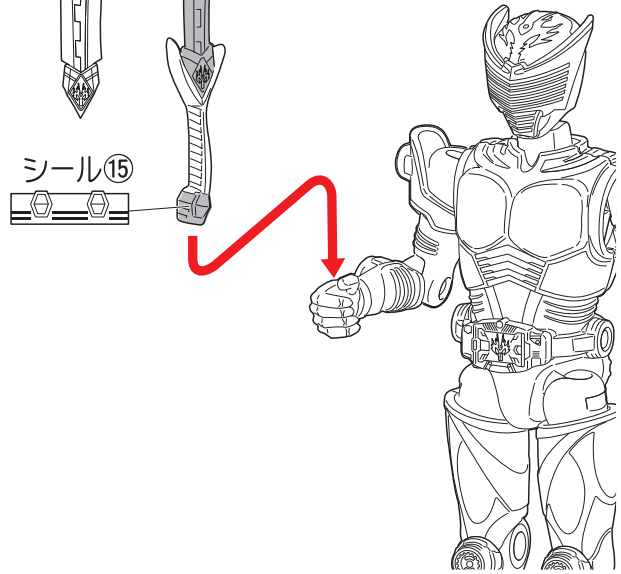

〈使用上の注意〉●可動部分・取付部分を無理な方向に強く引っ張ったり、曲げたりしないでください。●本商品を樹脂製のソファやシート、タイルなどの上に置かないでください。長時間接触していると色に移る場合があります。●本商品には、組み立ての一部にニッパー・カッターなどを使用します、別にご用意ください。

仮面ライダーリュウガ

記号一覧
Symbol List

取り付けます
Attach

取り外します
Remove

動かします
Move

向きに注意
Note The Direction

●本体にシールを貼り組み立てます。

頭部パーツ2種付属しておりますので、
お好みにどちらか選んで組み立てて
ください。

●各アーマーパーツをボディに取り付けます。

●この手で武器を持たせることができます。

●各アーマーパーツをボディに取り付けます。

ブランバイザー

ブランバイザーを選んで組み立てます。

※細いパーツは、お取扱にご注意ください。

●この手で武器を持たせることができます。

ブランバイザーをホルスターに収納できます。

仮面ライダーベルデ

記号一覧
Symbol List

取り付けます
Attach

取り外します
Remove

動かします
Move

向きに注意
Note The Direction

●本体にシールを貼り組み立てます。

●アーマーパーツをボディに取り付けます。

伸びた状態のバイオバイザー

バイオバイザーと手を外し、伸びた状態のバイオバイザーを付け替えることができます。

台座への取り付け方

※付属の台座に、完成したフィギュア本体を取り付けることができます。

①支柱を図の位置に動かします。