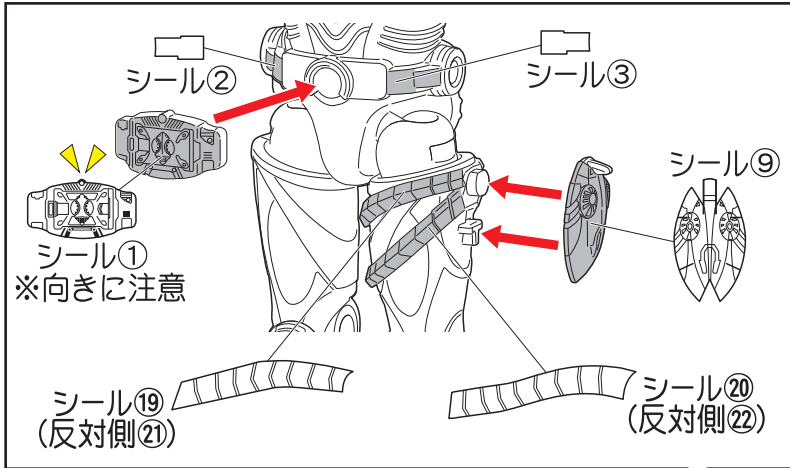

向きに注意
Note The Direction

●本体にシールを貼り組み立てます。

頭部パーツ2種付属しておりますので、
お好みにどちらか選んで組み立てて
ください。

●各アーマーパーツをボディに取り付けます。

●この手で武器を持たせることができます。

●各アーマーパーツをボディに取り付けます。

ブランバイザー

ブランバイザーを選んで組み立てます。

※細いパーツは、お取扱にご注意ください。

●この手で武器を持たせることができます。

ブランバイザーをホルスターに収納できます。

仮面ライダーベルデ

記号一覧
Symbol List

取り付けます
Attach

取り外します
Remove

動かします
Move

向きに注意
Note The Direction

●本体にシールを貼り組み立てます。

●アーマーパーツをボディに取り付けます。

伸びた状態のバイオバイザー

バイオバイザーと手を外し、伸びた状態のバイオバイザーを付け替えることができます。

台座への取り付け方

※付属の台座に、完成したフィギュア本体を取り付けることができます。

①支柱を図の位置に動かします。