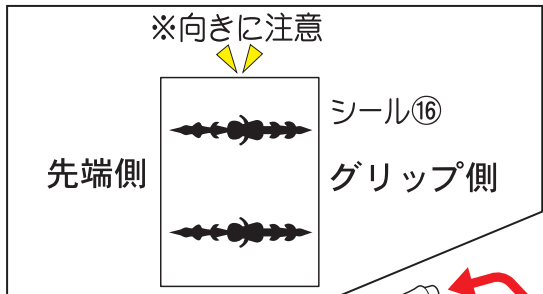

〈使用上の注意〉●可動部分・取付部分を無理な方向に強く引っ張ったり、曲げたりしないでください。●本商品を樹脂製のソファやシート、タイルなどの上に置かないでください。長時間接触していると色に移る場合があります。●本商品には、組み立ての一部にニッパー・カッターなどを使用します、別にご用意ください。

仮面ライダーリュウガ

記号一覧
Symbol List

取り付けます
Attach

取り外します
Remove

動かします
Move

向きに注意
Note The Direction

●本体にシールを貼り組み立てます。

頭部パーツ2種付属しておりますので、
お好みにどちらか選んで組み立てて
ください。

●各アーマーパーツをボディに取り付けます。

●この手で武器を持たせることができます。

●各アーマーパーツをボディに取り付けます。

ブランバイザー

ブランバイザーを選んで組み立てます。