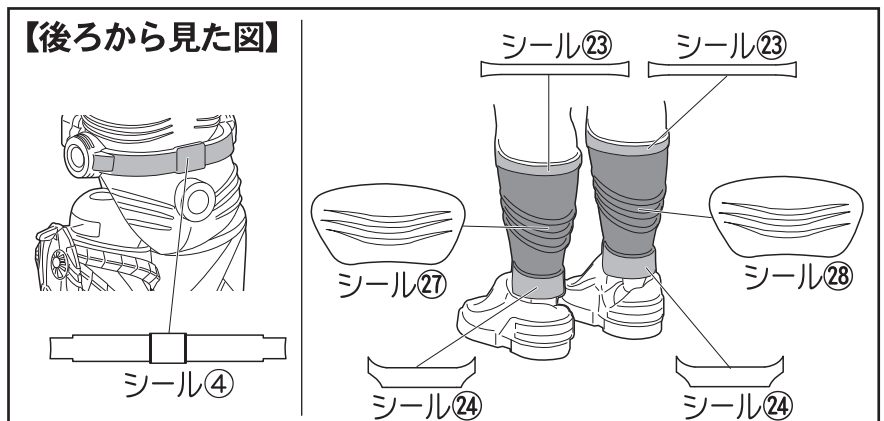

向きに注意
Note The Direction

●本体にシールを貼り組み立てます。

頭部パーツ2種付属しておりますので、
お好みにどちらか選んで組み立てて
ください。

●各アーマーパーツをボディに取り付けます。

●この手で武器を持たせることができます。

●各アーマーパーツをボディに取り付けます。

ブランバイザー

ブランバイザーを選んで組み立てます。

※細いパーツは、お取扱にご注意ください。

●この手で武器を持たせることができます。

ブランバイザーをホルスターに収納できます。

仮面ライダーベルデ

記号一覧
Symbol List

取り付けます
Attach

取り外します
Remove

動かします
Move

向きに注意
Note The Direction

●本体にシールを貼り組み立てます。

●アーマーパーツをボディに取り付けます。

伸びた状態のバイオバイザー

バイオバイザーと手を外し、伸びた状態のバイオバイザーを付け替えることができます。

台座への取り付け方

※付属の台座に、完成したフィギュア本体を取り付けることができます。

①支柱を図の位置に動かします。