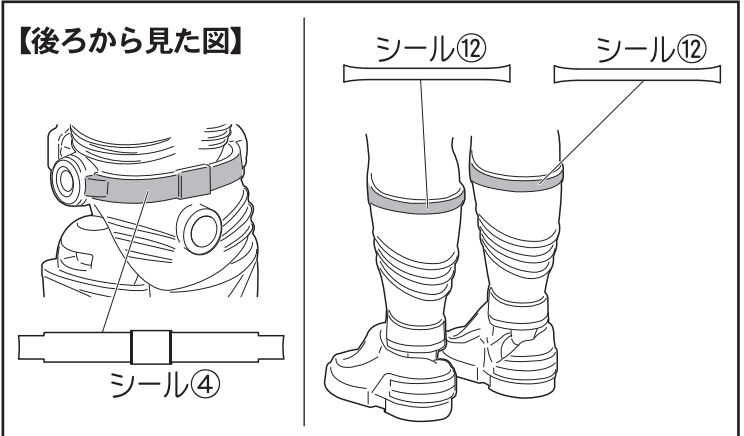

〈使用上の注意〉●可動部分・取付部分を無理な方向に強く引っ張ったり、曲げたりしないでください。●本商品を樹脂製のソファやシート、タイルなどの上に置かないでください。長時間接触していると色に移る場合があります。●本商品には、組み立ての一部にニッパー・カッターなどを使用します、別にご用意ください。

仮面ライダーリュウガ

記号一覧
Symbol List

取り付けます
Attach

取り外します
Remove

動かします
Move

向きに注意
Note The Direction

●本体にシールを貼り組み立てます。

頭部パーツ2種付属しておりますので、
お好みにどちらか選んで組み立てて
ください。

●各アーマーパーツをボディに取り付けます。

●この手で武器を持たせることができます。

●各アーマーパーツをボディに取り付けます。

ブランバイザー

ブランバイザーを選んで組み立てます。