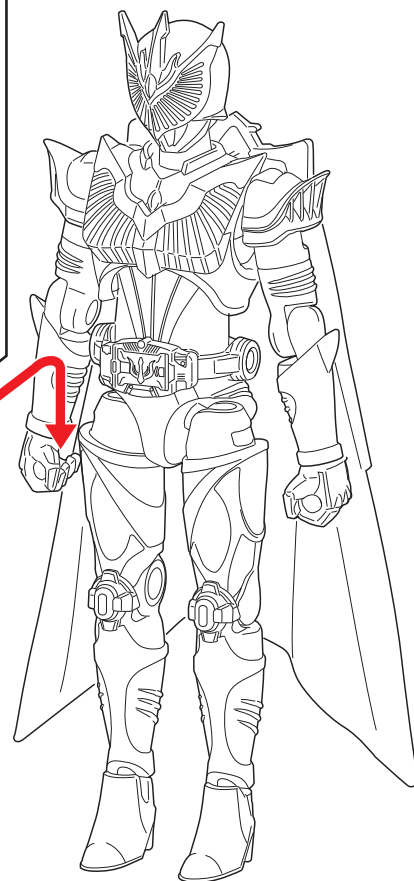

ブランバイザー

ブランバイザーを選んで組み立てます。

※細いパーツは、お取扱にご注意ください。

●この手で武器を持たせることができます。

ブランバイザーをホルスターに収納できます。