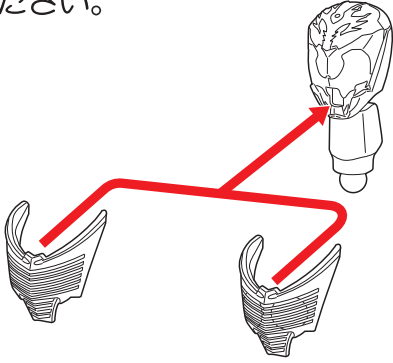

〈使用上の注意〉●可動部分・取付部分を無理な方向に強く引っ張ったり、曲げたりしないでください。●本商品を樹脂製のソファやシート、タイルなどの上に置かないでください。長時間接触していると色に移る場合があります。●本商品には、組み立ての一部にニッパー・カッターなどを使用します、別にご用意ください。

仮面ライダーリュウガ

記号一覧
Symbol List

取り付けます
Attach

取り外します
Remove

動かします
Move

向きに注意
Note The Direction

●本体にシールを貼り組み立てます。

頭部パーツ2種付属しておりますので、
お好みにどちらか選んで組み立てて
ください。

●各アーマーパーツをボディに取り付けます。

●この手で武器を持たせることができます。

●各アーマーパーツをボディに取り付けます。

ブランバイザー

ブランバイザーを選んで組み立てます。

向きに注意
Note The Direction

●本体にシールを貼り組み立てます。

●アーマーパーツをボディに取り付けます。

伸びた状態のバイオバイザー

バイオバイザーと手を外し、伸びた状態のバイオバイザーを付け替えることができます。

台座への取り付け方

※付属の台座に、完成したフィギュア本体を取り付けることができます。

①支柱を図の位置に動かします。