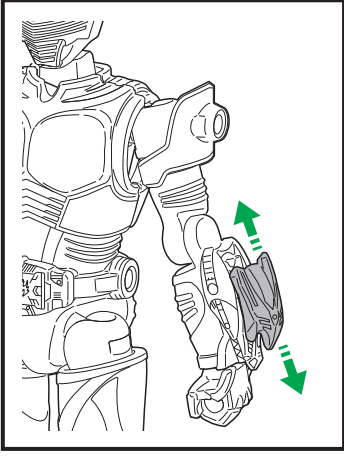

〈使用上の注意〉●可動部分・取付部分を無理な方向に強く引っ張ったり、曲げたりしないでください。●本商品を樹脂製のソファやシート、タイルなどの上に置かないでください。長時間接触していると色に移る場合があります。●本商品には、組み立ての一部にニッパー・カッターなどを使用します、別にご用意ください。

仮面ライダーリュウガ

記号一覧
Symbol List

取り付けます
Attach

取り外します
Remove

動かします
Move

向きに注意
Note The Direction

●本体にシールを貼り組み立てます。

頭部パーツ2種付属しておりますので、
お好みにどちらか選んで組み立てて
ください。

●各アーマーパーツをボディに取り付けます。

●この手で武器を持たせることができます。

●各アーマーパーツをボディに取り付けます。

ブランバイザー

ブランバイザーを選んで組み立てます。