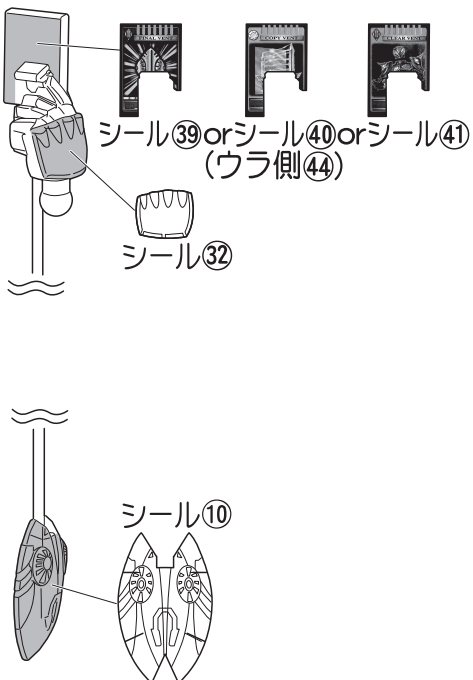

向きに注意
Note The Direction

●本体にシールを貼り組み立てます。

頭部パーツ2種付属しておりますので、
お好みにどちらか選んで組み立てて
ください。

●各アーマーパーツをボディに取り付けます。

●この手で武器を持たせることができます。

●各アーマーパーツをボディに取り付けます。

ブランバイザー

ブランバイザーを選んで組み立てます。

向きに注意
Note The Direction

●本体にシールを貼り組み立てます。

●アーマーパーツをボディに取り付けます。

伸びた状態のバイオバイザー

バイオバイザーと手を外し、伸びた状態のバイオバイザーを付け替えることができます。

台座への取り付け方

※付属の台座に、完成したフィギュア本体を取り付けることができます。

①支柱を図の位置に動かします。

②フィギュア本体の腰の穴、または足裏の穴を使って、台座に固定できます。

リュウガシール③①

ファムシール③①

ベルデシール④⑤

※シールは各台座に貼ってください。