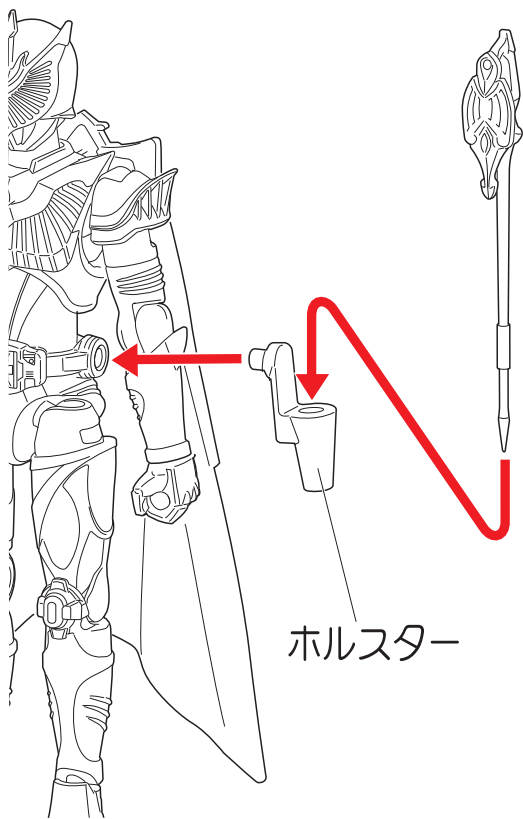

ブランバイザーをホルスターに収納できます。