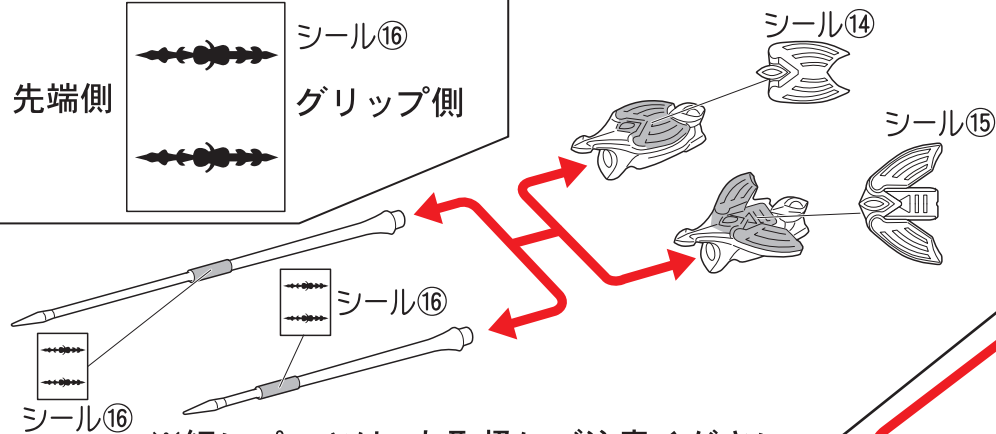

向きに注意
Note The Direction

●本体にシールを貼り組み立てます。

頭部パーツ2種付属しておりますので、
お好みにどちらか選んで組み立てて
ください。

●各アーマーパーツをボディに取り付けます。

●この手で武器を持たせることができます。

●各アーマーパーツをボディに取り付けます。

ブランバイザー

ブランバイザーを選んで組み立てます。

向きに注意
Note The Direction

●本体にシールを貼り組み立てます。

●アーマーパーツをボディに取り付けます。

伸びた状態のバイオバイザー

バイオバイザーと手を外し、伸びた状態のバイオバイザーを付け替えることができます。

台座への取り付け方

※付属の台座に、完成したフィギュア本体を取り付けることができます。

①支柱を図の位置に動かします。