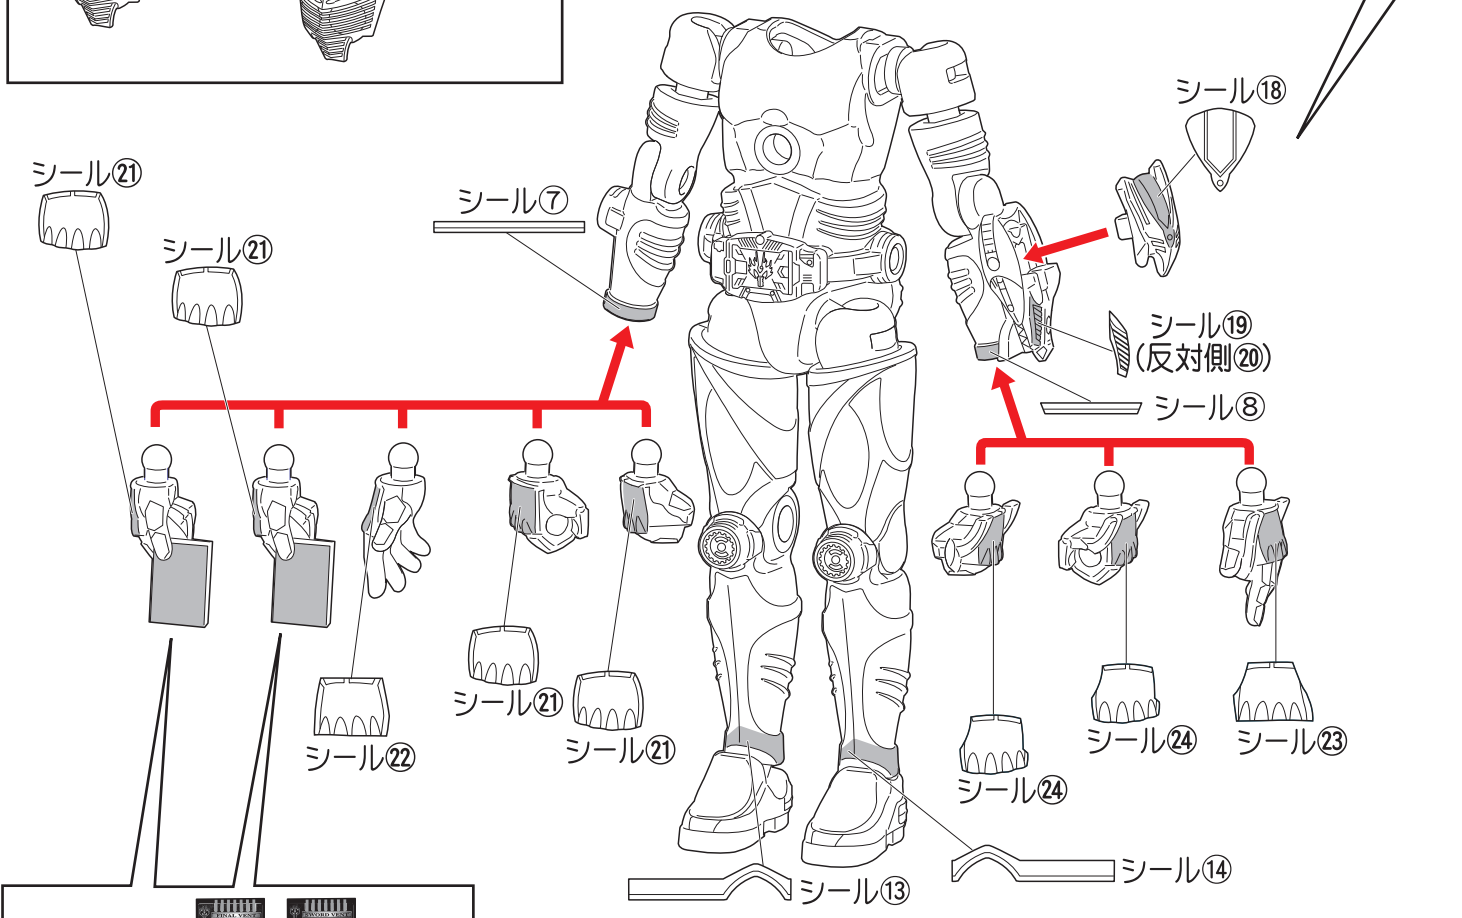

〈使用上の注意〉●可動部分・取付部分を無理な方向に強く引っ張ったり、曲げたりしないでください。●本商品を樹脂製のソファやシート、タイルなどの上に置かないでください。長時間接触していると色に移る場合があります。●本商品には、組み立ての一部にニッパー・カッターなどを使用します、別にご用意ください。

仮面ライダーリュウガ

記号一覧
Symbol List

取り付けます
Attach

取り外します
Remove

動かします
Move

向きに注意
Note The Direction

●本体にシールを貼り組み立てます。

頭部パーツ2種付属しておりますので、
お好みにどちらか選んで組み立てて
ください。

●各アーマーパーツをボディに取り付けます。

●この手で武器を持たせることができます。

●各アーマーパーツをボディに取り付けます。

ブランバイザー

ブランバイザーを選んで組み立てます。

向きに注意
Note The Direction

●本体にシールを貼り組み立てます。

●アーマーパーツをボディに取り付けます。

伸びた状態のバイオバイザー

バイオバイザーと手を外し、伸びた状態のバイオバイザーを付け替えることができます。

台座への取り付け方

※付属の台座に、完成したフィギュア本体を取り付けることができます。

①支柱を図の位置に動かします。

②フィギュア本体の腰の穴、または足裏の穴を使って、台座に固定できます。

リュウガシール③①

ファムシール③①

ベルデシール④⑤

※シールは各台座に貼ってください。