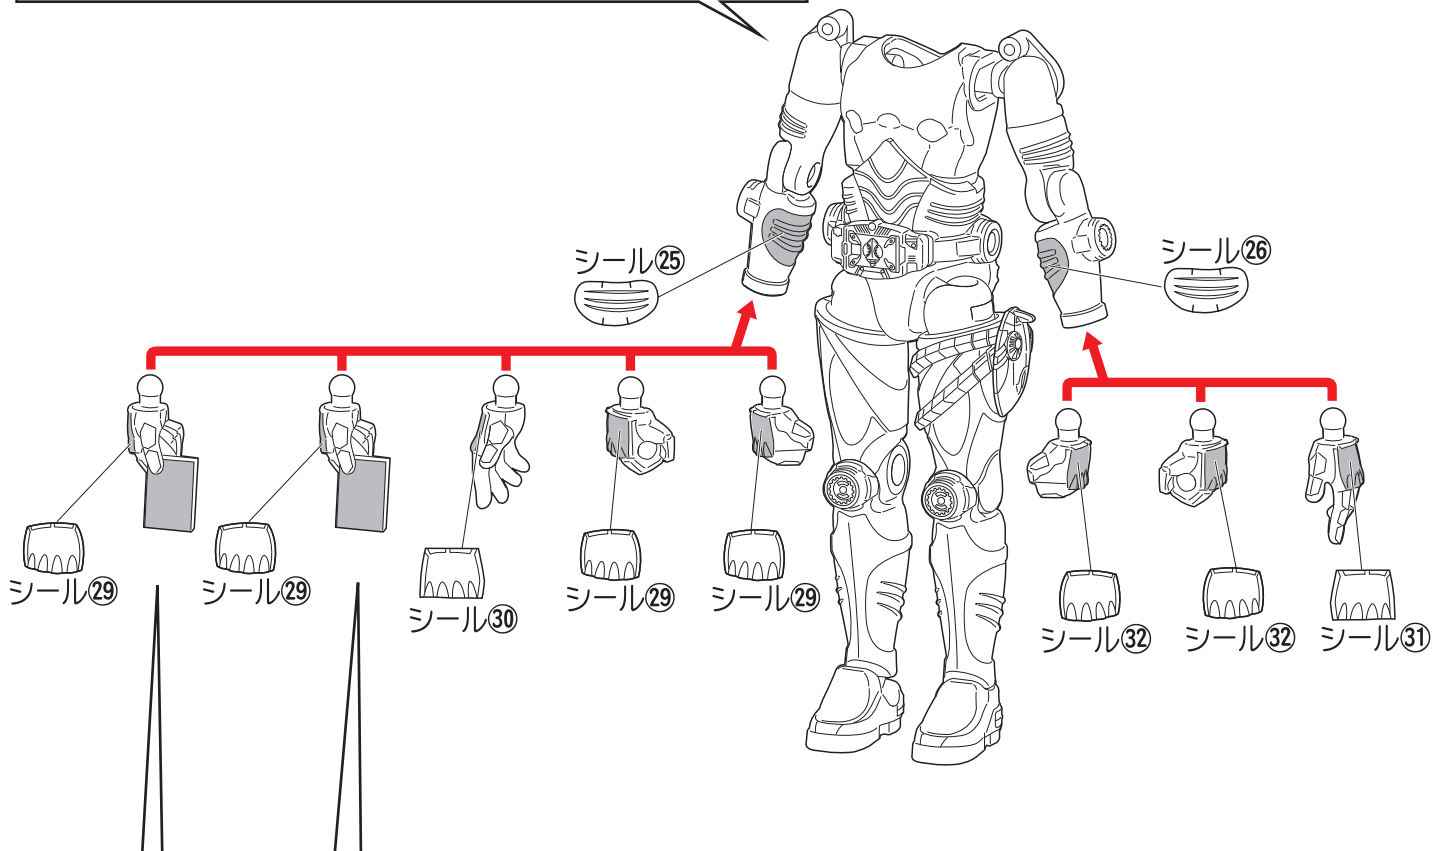

向きに注意
Note The Direction

●本体にシールを貼り組み立てます。

頭部パーツ2種付属しておりますので、
お好みにどちらか選んで組み立てて
ください。

●各アーマーパーツをボディに取り付けます。

●この手で武器を持たせることができます。

●各アーマーパーツをボディに取り付けます。

ブランバイザー

ブランバイザーを選んで組み立てます。

※細いパーツは、お取扱にご注意ください。

●この手で武器を持たせることができます。

ブランバイザーをホルスターに収納できます。

仮面ライダーベルデ

記号一覧
Symbol List

取り付けます
Attach

取り外します
Remove

動かします
Move

向きに注意
Note The Direction

●本体にシールを貼り組み立てます。

●アーマーパーツをボディに取り付けます。

伸びた状態のバイオバイザー

バイオバイザーと手を外し、伸びた状態のバイオバイザーを付け替えることができます。

台座への取り付け方

※付属の台座に、完成したフィギュア本体を取り付けることができます。

①支柱を図の位置に動かします。