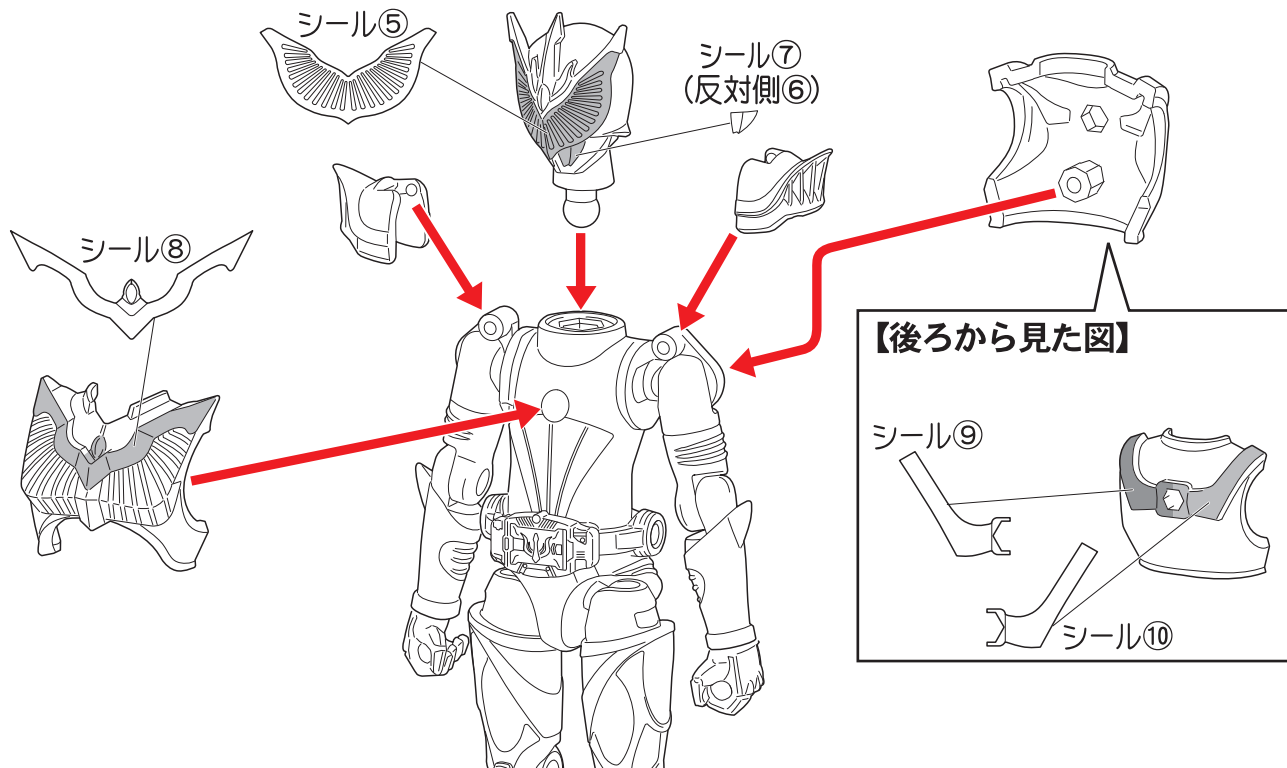

〈使用上の注意〉●可動部分・取付部分を無理な方向に強く引っ張ったり、曲げたりしないでください。●本商品を樹脂製のソファやシート、タイルなどの上に置かないでください。長時間接触していると色に移る場合があります。●本商品には、組み立ての一部にニッパー・カッターなどを使用します、別にご用意ください。

仮面ライダーリュウガ

記号一覧
Symbol List

取り付けます
Attach

取り外します
Remove

動かします
Move

向きに注意
Note The Direction

●本体にシールを貼り組み立てます。

頭部パーツ2種付属しておりますので、
お好みにどちらか選んで組み立てて
ください。

●各アーマーパーツをボディに取り付けます。

●この手で武器を持たせることができます。

●各アーマーパーツをボディに取り付けます。

ブランバイザー

ブランバイザーを選んで組み立てます。

※細いパーツは、お取扱にご注意ください。

●この手で武器を持たせることができます。

ブランバイザーをホルスターに収納できます。

仮面ライダーベルデ

記号一覧
Symbol List

取り付けます
Attach

取り外します
Remove

動かします
Move

向きに注意
Note The Direction

●本体にシールを貼り組み立てます。

●アーマーパーツをボディに取り付けます。

伸びた状態のバイオバイザー

バイオバイザーと手を外し、伸びた状態のバイオバイザーを付け替えることができます。

台座への取り付け方

※付属の台座に、完成したフィギュア本体を取り付けることができます。

①支柱を図の位置に動かします。