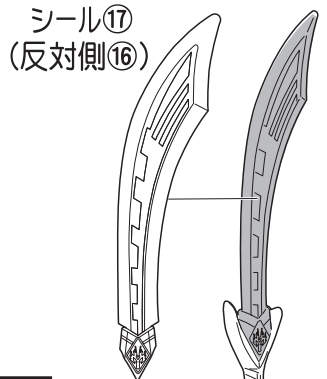

〈使用上の注意〉●可動部分・取付部分を無理な方向に強く引っ張ったり、曲げたりしないでください。●本商品を樹脂製のソファやシート、タイルなどの上に置かないでください。長時間接触していると色に移る場合があります。●本商品には、組み立ての一部にニッパー・カッターなどを使用します、別にご用意ください。

仮面ライダーリュウガ

記号一覧
Symbol List

取り付けます
Attach

取り外します
Remove

動かします
Move

向きに注意
Note The Direction

●本体にシールを貼り組み立てます。

頭部パーツ2種付属しておりますので、
お好みにどちらか選んで組み立てて
ください。

●各アーマーパーツをボディに取り付けます。

●この手で武器を持たせることができます。

●各アーマーパーツをボディに取り付けます。

ブランバイザー

ブランバイザーを選んで組み立てます。

向きに注意
Note The Direction

●本体にシールを貼り組み立てます。

●アーマーパーツをボディに取り付けます。

伸びた状態のバイオバイザー

バイオバイザーと手を外し、伸びた状態のバイオバイザーを付け替えることができます。

台座への取り付け方

※付属の台座に、完成したフィギュア本体を取り付けることができます。

①支柱を図の位置に動かします。