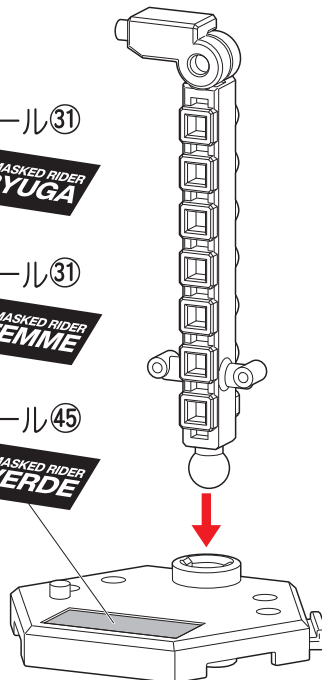

向きに注意
Note The Direction

●本体にシールを貼り組み立てます。

頭部パーツ2種付属しておりますので、
お好みにどちらか選んで組み立てて
ください。

●各アーマーパーツをボディに取り付けます。

●この手で武器を持たせることができます。

●各アーマーパーツをボディに取り付けます。

ブランバイザー

ブランバイザーを選んで組み立てます。

向きに注意
Note The Direction

●本体にシールを貼り組み立てます。

●アーマーパーツをボディに取り付けます。

伸びた状態のバイオバイザー

バイオバイザーと手を外し、伸びた状態のバイオバイザーを付け替えることができます。

台座への取り付け方

※付属の台座に、完成したフィギュア本体を取り付けることができます。

①支柱を図の位置に動かします。

②フィギュア本体の腰の穴、または足裏の穴を使って、台座に固定できます。

リュウガシール③①

ファムシール③①

ベルデシール④⑤

※シールは各台座に貼ってください。