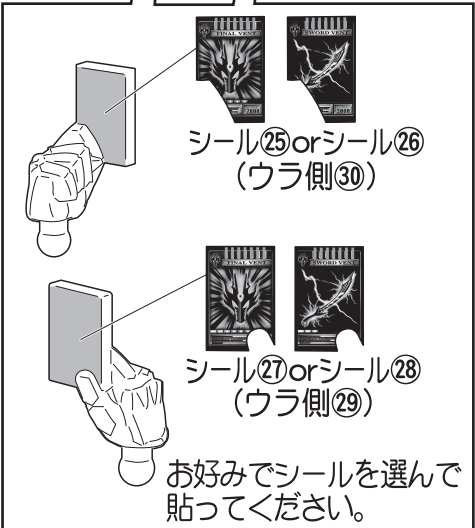

〈使用上の注意〉●可動部分・取付部分を無理な方向に強く引っ張ったり、曲げたりしないでください。●本商品を樹脂製のソファやシート、タイルなどの上に置かないでください。長時間接触していると色に移る場合があります。●本商品には、組み立ての一部にニッパー・カッターなどを使用します、別にご用意ください。

仮面ライダーリュウガ

記号一覧
Symbol List

取り付けます
Attach

取り外します
Remove

動かします
Move

向きに注意
Note The Direction

●本体にシールを貼り組み立てます。

頭部パーツ2種付属しておりますので、
お好みにどちらか選んで組み立てて
ください。

●各アーマーパーツをボディに取り付けます。

●この手で武器を持たせることができます。

●各アーマーパーツをボディに取り付けます。

ブランバイザー

ブランバイザーを選んで組み立てます。