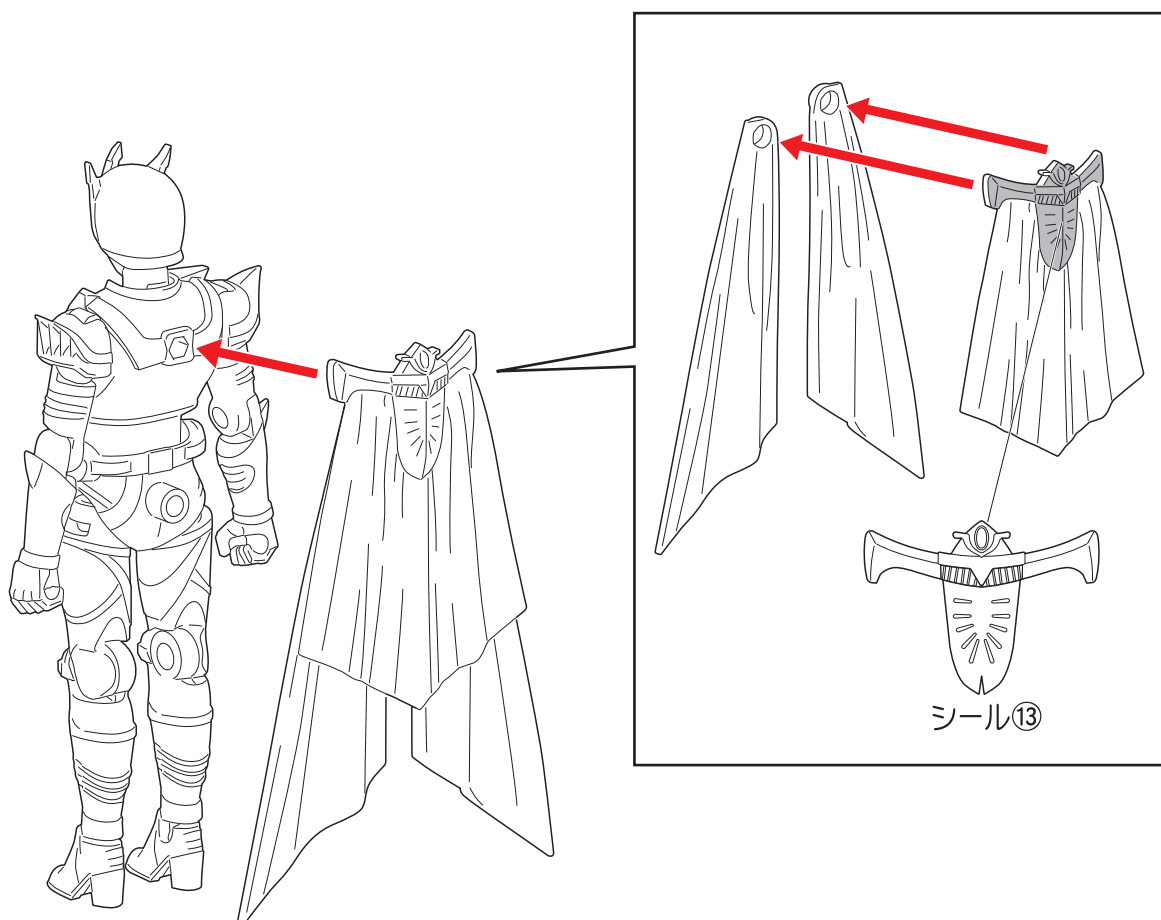

向きに注意
Note The Direction

●本体にシールを貼り組み立てます。

頭部パーツ2種付属しておりますので、
お好みにどちらか選んで組み立てて
ください。

●各アーマーパーツをボディに取り付けます。

●この手で武器を持たせることができます。

●各アーマーパーツをボディに取り付けます。

ブランバイザー

ブランバイザーを選んで組み立てます。

向きに注意
Note The Direction

●本体にシールを貼り組み立てます。

●アーマーパーツをボディに取り付けます。

伸びた状態のバイオバイザー

バイオバイザーと手を外し、伸びた状態のバイオバイザーを付け替えることができます。

台座への取り付け方

※付属の台座に、完成したフィギュア本体を取り付けることができます。

①支柱を図の位置に動かします。