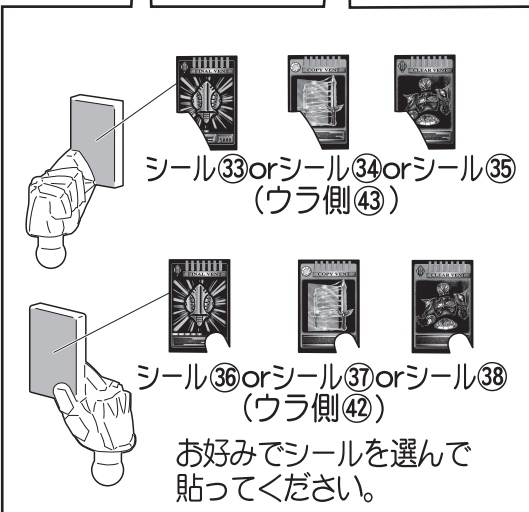

向きに注意
Note The Direction

●本体にシールを貼り組み立てます。

頭部パーツ2種付属しておりますので、
お好みにどちらか選んで組み立てて
ください。

●各アーマーパーツをボディに取り付けます。

●この手で武器を持たせることができます。

●各アーマーパーツをボディに取り付けます。

ブランバイザー

ブランバイザーを選んで組み立てます。

※細いパーツは、お取扱にご注意ください。

●この手で武器を持たせることができます。

ブランバイザーをホルスターに収納できます。

仮面ライダーベルデ

記号一覧
Symbol List

取り付けます
Attach

取り外します
Remove

動かします
Move

向きに注意
Note The Direction

●本体にシールを貼り組み立てます。

●アーマーパーツをボディに取り付けます。

伸びた状態のバイオバイザー

バイオバイザーと手を外し、伸びた状態のバイオバイザーを付け替えることができます。

台座への取り付け方

※付属の台座に、完成したフィギュア本体を取り付けることができます。

①支柱を図の位置に動かします。