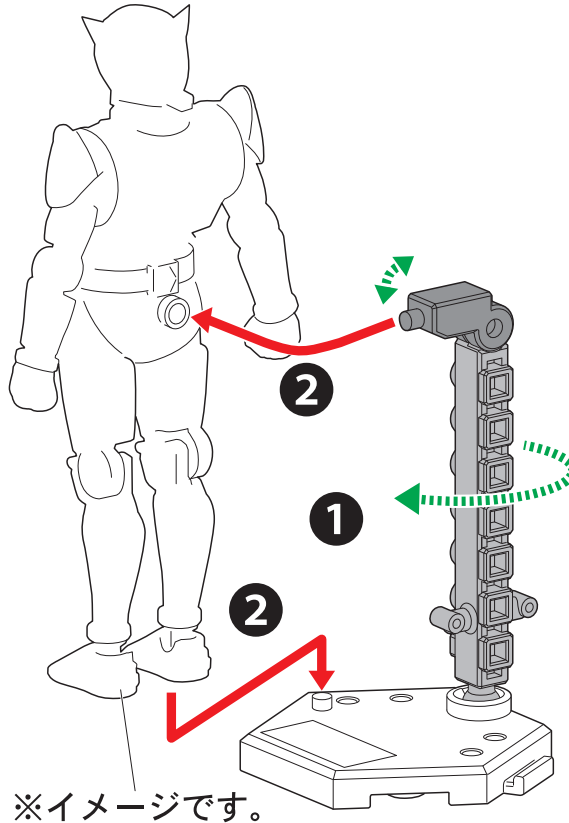

向きに注意
Note The Direction

●本体にシールを貼り組み立てます。

頭部パーツ2種付属しておりますので、
お好みにどちらか選んで組み立てて
ください。

●各アーマーパーツをボディに取り付けます。

●この手で武器を持たせることができます。

●各アーマーパーツをボディに取り付けます。

ブランバイザー

ブランバイザーを選んで組み立てます。

向きに注意
Note The Direction

●本体にシールを貼り組み立てます。

●アーマーパーツをボディに取り付けます。

伸びた状態のバイオバイザー

バイオバイザーと手を外し、伸びた状態のバイオバイザーを付け替えることができます。

台座への取り付け方

※付属の台座に、完成したフィギュア本体を取り付けることができます。

①支柱を図の位置に動かします。

②フィギュア本体の腰の穴、または足裏の穴を使って、台座に固定できます。

リュウガシール③①

ファムシール③①

ベルデシール④⑤

※シールは各台座に貼ってください。