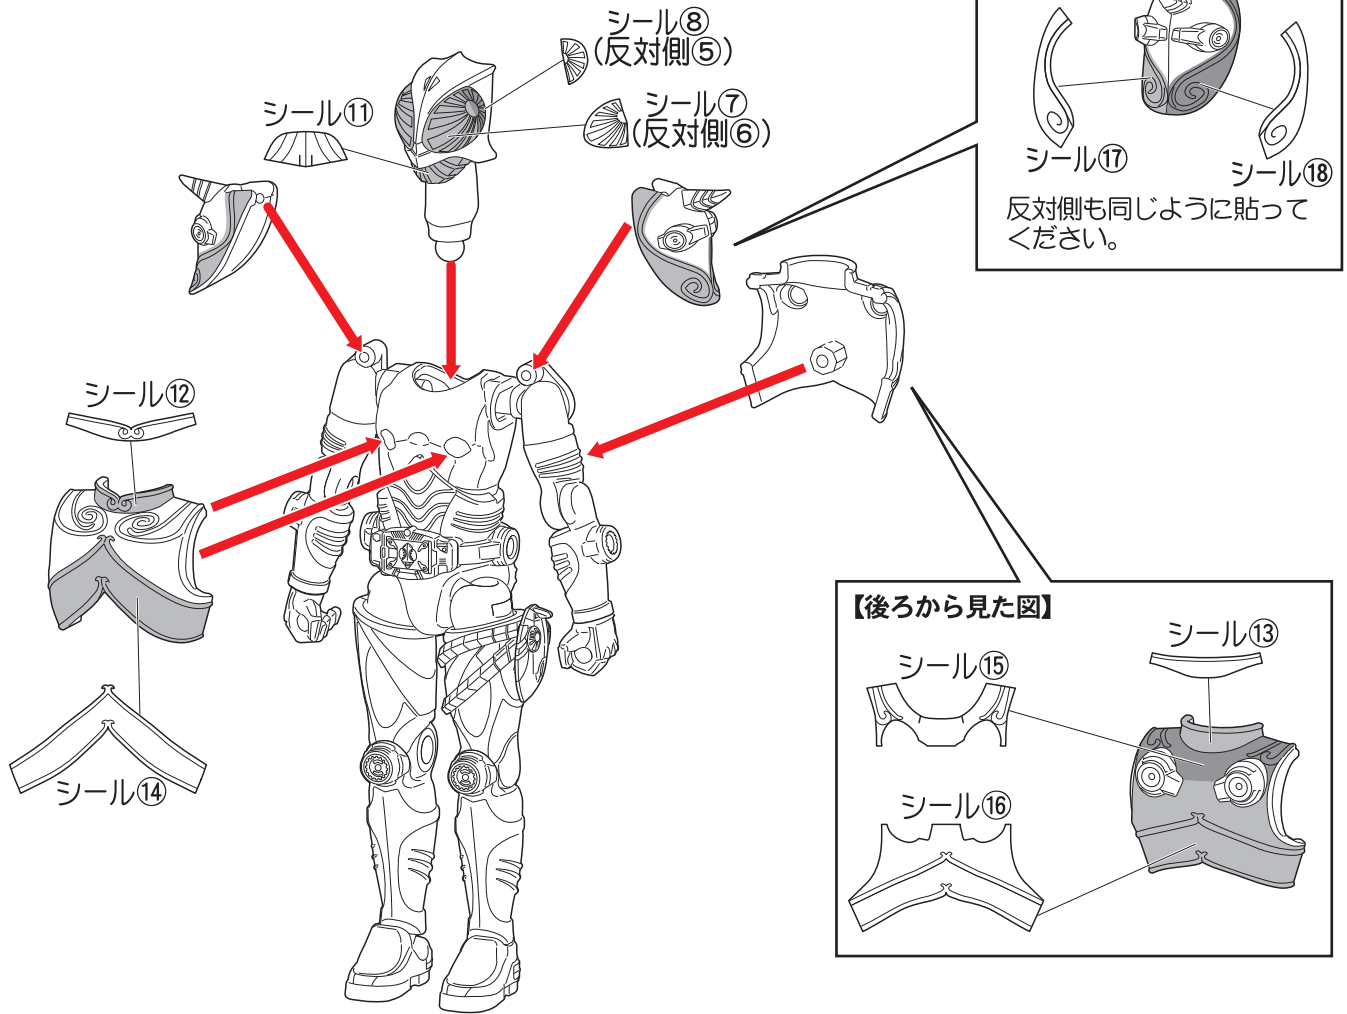

向きに注意
Note The Direction

●本体にシールを貼り組み立てます。

頭部パーツ2種付属しておりますので、
お好みにどちらか選んで組み立てて
ください。

●各アーマーパーツをボディに取り付けます。

●この手で武器を持たせることができます。

●各アーマーパーツをボディに取り付けます。

ブランバイザー

ブランバイザーを選んで組み立てます。

※細いパーツは、お取扱にご注意ください。

●この手で武器を持たせることができます。

ブランバイザーをホルスターに収納できます。

仮面ライダーベルデ

記号一覧
Symbol List

取り付けます
Attach

取り外します
Remove

動かします
Move

向きに注意
Note The Direction

●本体にシールを貼り組み立てます。

●アーマーパーツをボディに取り付けます。

伸びた状態のバイオバイザー

バイオバイザーと手を外し、伸びた状態のバイオバイザーを付け替えることができます。

台座への取り付け方

※付属の台座に、完成したフィギュア本体を取り付けることができます。

①支柱を図の位置に動かします。