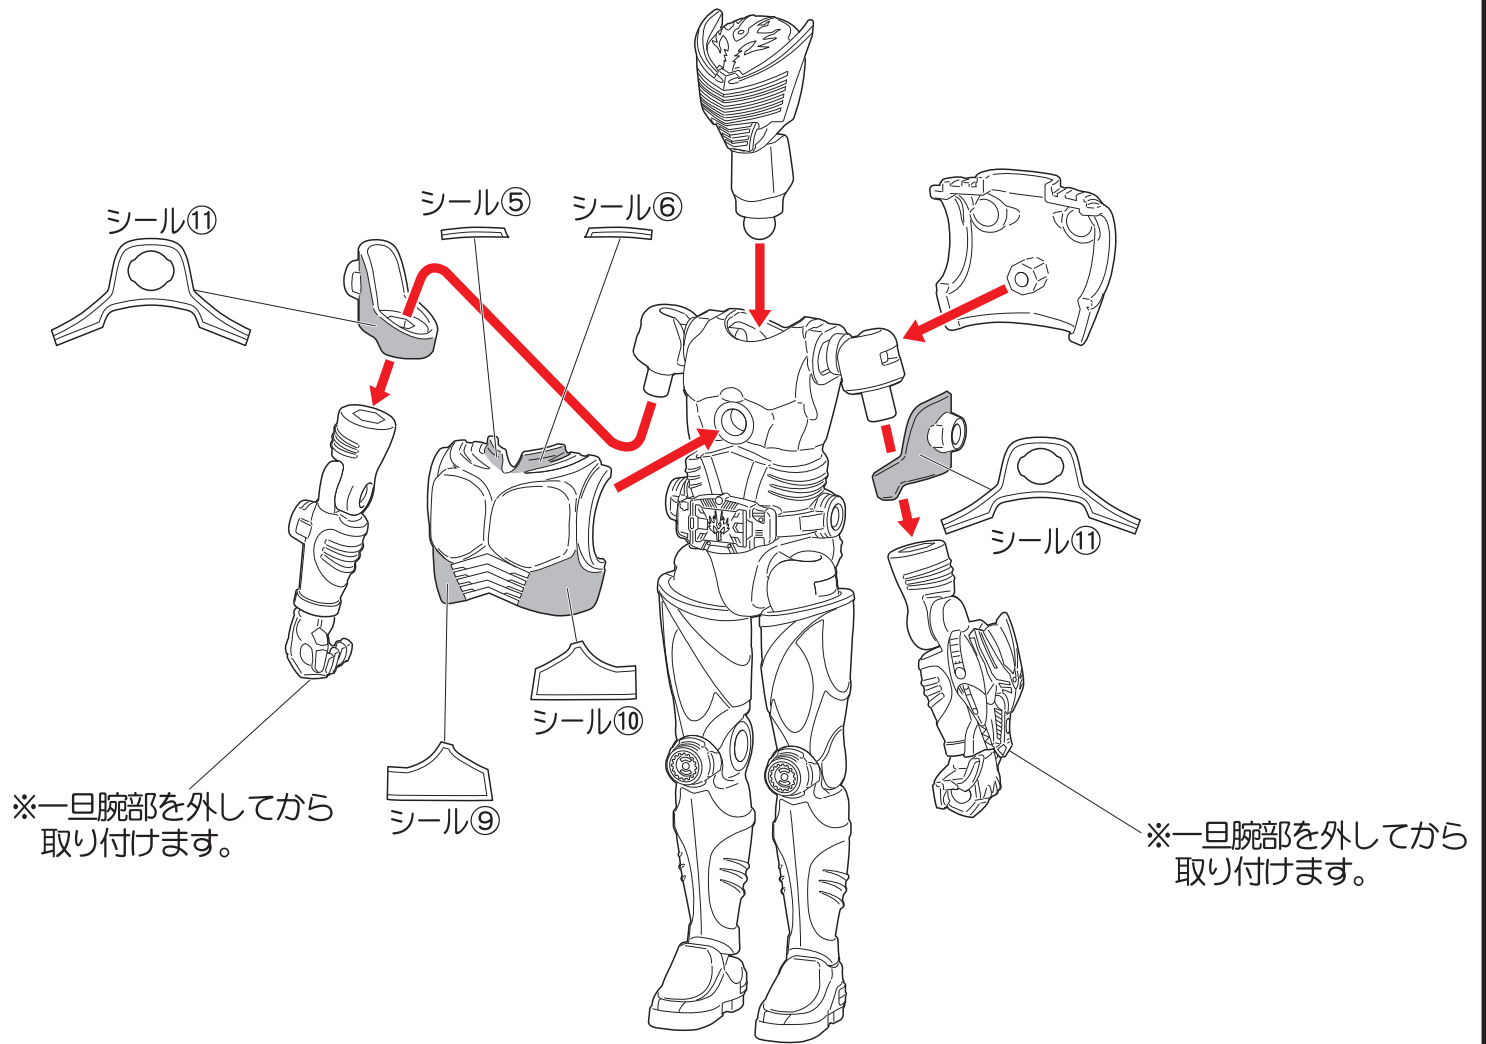

〈使用上の注意〉●可動部分・取付部分を無理な方向に強く引っ張ったり、曲げたりしないでください。●本商品を樹脂製のソファやシート、タイルなどの上に置かないでください。長時間接触していると色に移る場合があります。●本商品には、組み立ての一部にニッパー・カッターなどを使用します、別にご用意ください。

仮面ライダーリュウガ

記号一覧
Symbol List

取り付けます
Attach

取り外します
Remove

動かします
Move

向きに注意
Note The Direction

●本体にシールを貼り組み立てます。

頭部パーツ2種付属しておりますので、
お好みにどちらか選んで組み立てて
ください。

●各アーマーパーツをボディに取り付けます。

●この手で武器を持たせることができます。

●各アーマーパーツをボディに取り付けます。

ブランバイザー

ブランバイザーを選んで組み立てます。

向きに注意
Note The Direction

●本体にシールを貼り組み立てます。

●アーマーパーツをボディに取り付けます。

伸びた状態のバイオバイザー

バイオバイザーと手を外し、伸びた状態のバイオバイザーを付け替えることができます。

台座への取り付け方

※付属の台座に、完成したフィギュア本体を取り付けることができます。

①支柱を図の位置に動かします。

②フィギュア本体の腰の穴、または足裏の穴を使って、台座に固定できます。

リュウガシール③①

ファムシール③①

ベルデシール④⑤

※シールは各台座に貼ってください。