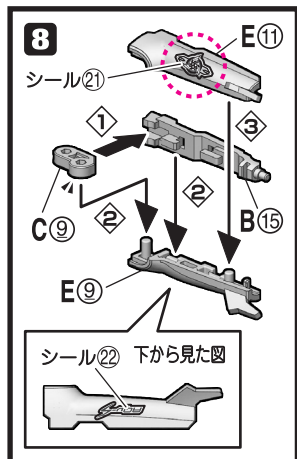

該当商品：SMP [SHOKUGAN MODELING PROJECT]
創聖のアクエリオン 1.ベクターソル

シール⑳、シール㉒の向きが上下逆に記載されておりました。
下記の正誤表をご覧くださいの上、組み立てて頂きますようお願い致します。

該当箇所①：取扱説明書8

誤

正

該当箇所②：取扱説明書15

誤

正