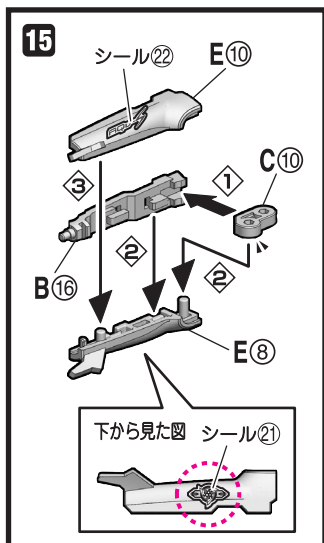

該当商品：SMP [SHOKUGAN MODELING PROJECT]
創聖のアクエリオン 1.ベクターソル

シール⑳、シール㉒の向きが上下逆に記載されておりました。
下記の正誤表をご覧くださいの上、組み立てて頂きますようお願い致します。

該当箇所①：取扱説明書8

誤

正

該当箇所②：取扱説明書15

誤

正