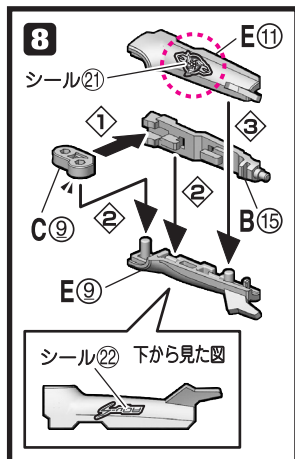

該当商品：SMP [SHOKUGAN MODELING PROJECT]
創聖のアクエリオン 1.ベクターソル

シール⑳、シール㉒の向きが上下逆に記載されておりました。
下記の正誤表をご覧くださいの上、組み立てて頂きますようお願い致します。

該当箇所①：取扱説明書8

誤

正

該当箇所②：取扱説明書15

誤

正