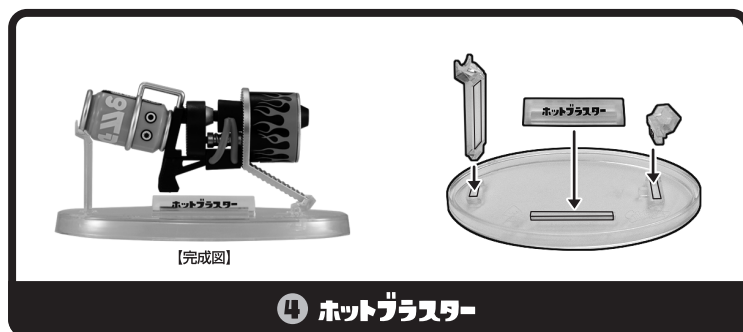

ブキ・台座の組み立てかた

ネームプレートがはずれた場合は下記を参考に組み立ててください。

※画像はイメージです。

品目:2633526

△注意 お買い上げのお客様へ 必ずお読みください。

- 本商品の対象年齢は15才以上です。対象年齢未満のお子様には絶対に与えないでください。
- 小さな部品がありますので、小さなお子様が悪く飲み込まないように注意してください。窒息などの危険があります。
- 本商品は精密に作られています。無理な力を加えたり落としたりすると破損するおそれがあります。
- 尖った部分や鋭い部分がありますので、取扱や保管場所に注意してください。思わぬケガをするおそれがあります。

《使用上の注意》

- 本商品を樹脂製のソファやシート、タイルなどの上に置かないでください。長時間接触していると色がる場合があります。
- 本商品には、組み立ての一部にニッパー・カッターなどを使用します。別にご用意ください。
- パーツはきれいに切り取り、切り取ったあとのクズは捨ててください。