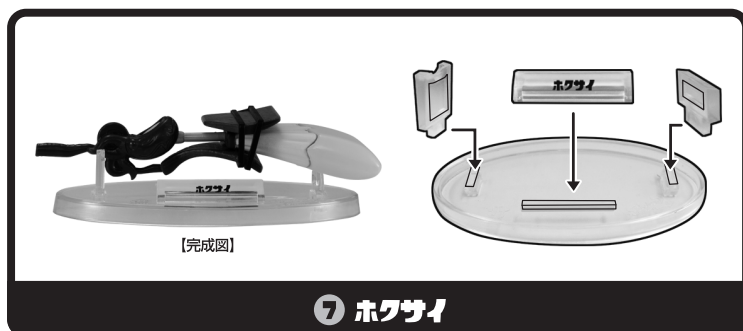

ブキ・台座の組み立てかた

ネームプレートがはずれた場合は下記を参考に組み立ててください。

※画像はイメージです。

品目:2633526

△注意 お買い上げのお客様へ 必ずお読みください。

- 本商品の対象年齢は15才以上です。対象年齢未満のお子様には絶対に与えないでください。
- 小さな部品がありますので、小さなお子様が悪く飲み込まないように注意してください。窒息などの危険があります。
- 本商品は精密に作られています。無理な力を加えたり落としたりすると破損するおそれがあります。
- 尖った部分や鋭い部分がありますので、取扱や保管場所に注意してください。思わぬケガをするおそれがあります。

《使用上の注意》

- 本商品を樹脂製のソファやシート、タイルなどの上に置かないでください。長時間接触していると色がる場合があります。
- 本商品には、組み立ての一部にニッパー・カッターなどを使用します。別にご用意ください。
- パーツはきれいに切り取り、切り取ったあとのクズは捨ててください。