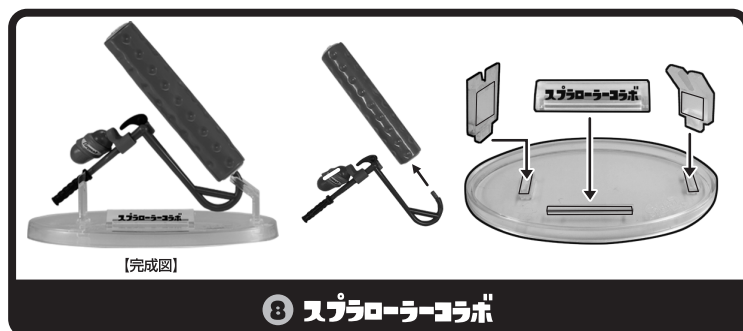

ブキ・台座の組み立てかた

ネームプレートがはずれた場合は下記を参考に組み立ててください。

※画像はイメージです。

品目:2633526

△注意 お買い上げのお客様へ 必ずお読みください。

- 本商品の対象年齢は15才以上です。対象年齢未満のお子様には絶対に与えないでください。
- 小さな部品がありますので、小さなお子様が悪く飲み込まないように注意してください。窒息などの危険があります。
- 本商品は精密に作られています。無理な力を加えたり落としたりすると破損するおそれがあります。
- 尖った部分や鋭い部分がありますので、取扱や保管場所に注意してください。思わぬケガをするおそれがあります。

《使用上の注意》

- 本商品を樹脂製のソファやシート、タイルなどの上に置かないでください。長時間接触していると色がる場合があります。
- 本商品には、組み立ての一部にニッパー・カッターなどを使用します。別にご用意ください。
- パーツはきれいに切り取り、切り取ったあとのクズは捨ててください。