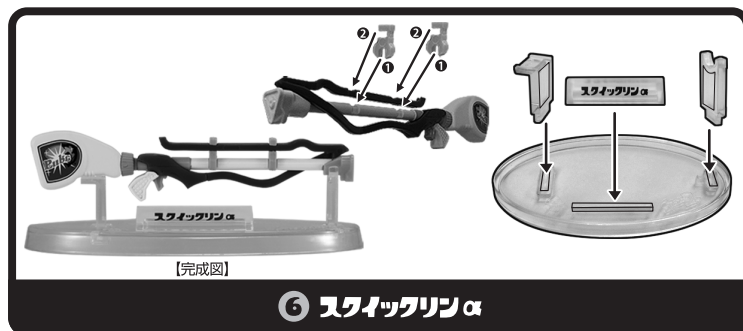

ブキ・台座の組み立てかた

ネームプレートがはずれた場合は下記を参考に組み立ててください。

※画像はイメージです。

品目:2633526

△注意 お買い上げのお客様へ 必ずお読みください。

- 本商品の対象年齢は15才以上です。対象年齢未満のお子様には絶対に与えないでください。
- 小さな部品がありますので、小さなお子様が悪く飲み込まないように注意してください。窒息などの危険があります。
- 本商品は精密に作られています。無理な力を加えたり落としたりすると破損するおそれがあります。
- 尖った部分や鋭い部分がありますので、取扱や保管場所に注意してください。思わぬケガをするおそれがあります。

《使用上の注意》

- 本商品を樹脂製のソファやシート、タイルなどの上に置かないでください。長時間接触していると色がる場合があります。
- 本商品には、組み立ての一部にニッパー・カッターなどを使用します。別にご用意ください。
- パーツはきれいに切り取り、切り取ったあとのクズは捨ててください。