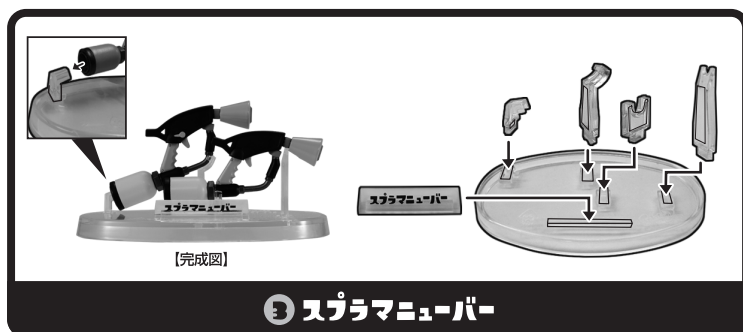

ブキ・台座の組み立てかた

ネームプレートがはずれた場合は下記を参考に組み立ててください。

※画像はイメージです。

品目:2633526

△注意 お買い上げのお客様へ 必ずお読みください。

- 本商品の対象年齢は15才以上です。対象年齢未満のお子様には絶対に与えないでください。
- 小さな部品がありますので、小さなお子様が悪く飲み込まないように注意してください。窒息などの危険があります。
- 本商品は精密に作られています。無理な力を加えたり落としたりすると破損するおそれがあります。
- 尖った部分や鋭い部分がありますので、取扱や保管場所に注意してください。思わぬケガをするおそれがあります。

《使用上の注意》

- 本商品を樹脂製のソファやシート、タイルなどの上に置かないでください。長時間接触していると色がる場合があります。
- 本商品には、組み立ての一部にニッパー・カッターなどを使用します。別にご用意ください。
- パーツはきれいに切り取り、切り取ったあとのクズは捨ててください。