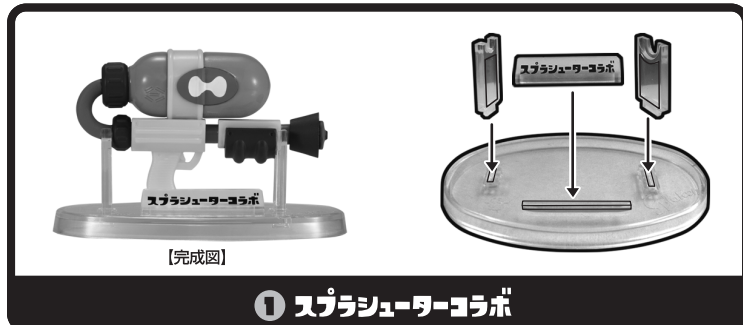

ブキ・台座の組み立てかた

ネームプレートがはずれた場合は下記を参考に組み立ててください。

※画像はイメージです。

品目:2633526

△注意 お買い上げのお客様へ 必ずお読みください。

- 本商品の対象年齢は15才以上です。対象年齢未満のお子様には絶対に与えないでください。
- 小さな部品がありますので、小さなお子様が悪く飲み込まないように注意してください。窒息などの危険があります。
- 本商品は精密に作られています。無理な力を加えたり落としたりすると破損するおそれがあります。
- 尖った部分や鋭い部分がありますので、取扱や保管場所に注意してください。思わぬケガをするおそれがあります。

《使用上の注意》

- 本商品を樹脂製のソファやシート、タイルなどの上に置かないでください。長時間接触していると色がる場合があります。
- 本商品には、組み立ての一部にニッパー・カッターなどを使用します。別にご用意ください。
- パーツはきれいに切り取り、切り取ったあとのクズは捨ててください。