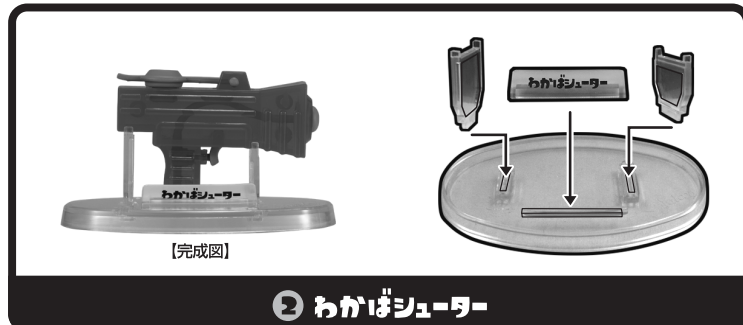

ブキ・台座の組み立てかた

ネームプレートがはずれた場合は下記を参考に組み立ててください。

※画像はイメージです。

品目:2633526

△注意 お買い上げのお客様へ 必ずお読みください。

- 本商品の対象年齢は15才以上です。対象年齢未満のお子様には絶対に与えないでください。
- 小さな部品がありますので、小さなお子様が悪く飲み込まないように注意してください。窒息などの危険があります。
- 本商品は精密に作られています。無理な力を加えたり落としたりすると破損するおそれがあります。
- 尖った部分や鋭い部分がありますので、取扱や保管場所に注意してください。思わぬケガをするおそれがあります。

《使用上の注意》

- 本商品を樹脂製のソファやシート、タイルなどの上に置かないでください。長時間接触していると色がる場合があります。
- 本商品には、組み立ての一部にニッパー・カッターなどを使用します。別にご用意ください。
- パーツはきれいに切り取り、切り取ったあとのクズは捨ててください。