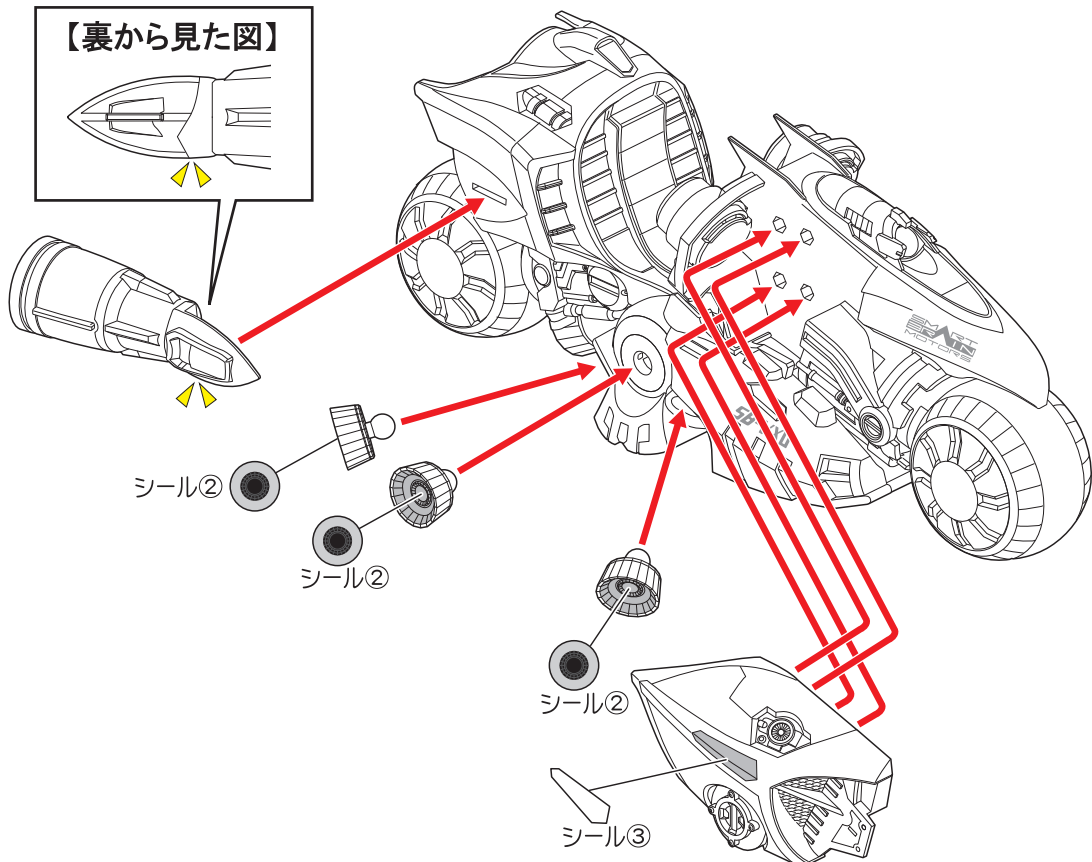

ジェットスライガー

記号一覧
Symbol List

取り付けます
Attach

取り外します
Remove

動かします
Move

向きに注意
Note The Direction

別売りのSO-DO CHRONICLE 仮面ライダー 555 シリーズの「仮面ライダーデルタ」と組み合わせて遊ぶことができます。

●ジェットスライガーにシールを組み立てます。

1

(左サイド)

(右サイド)

1

※画像と商品とは、多少異なりますのでご了承ください。