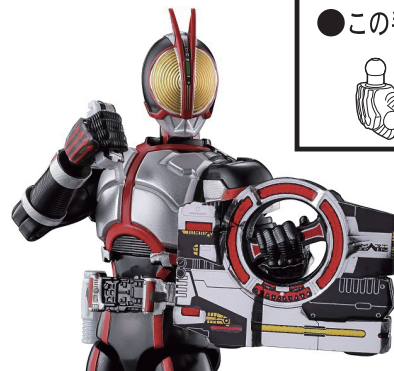

Go-Do CHRONICLE

仮面ライダー 555

MASKED RIDER ϕ 'S

ジェットスライガー

1 ジェットスライガー

2 ジェットスライガー ミサイルパーツ

3 アイテムセット

品目コード：2666243

シール⑫

シール⑦

シール⑪

オーガストランザー

●シールを貼ります。
※オーガは別売りです。

シール⑬
(反対側⑭)

●この手を使います。

ファイズブラスター(トランクボックスモード)

●シールを貼ります。
※ファイズは別売りです。

シール⑩
(反対側⑩)

シール⑧
(反対側⑨)

●この手を使います。

ルシファーズハンマーエフェクト

●フィギュアの足をエフェクト
パーツに取り付けられます。

※好きなポーズで取り付け
できます。

●台座に固定できます。