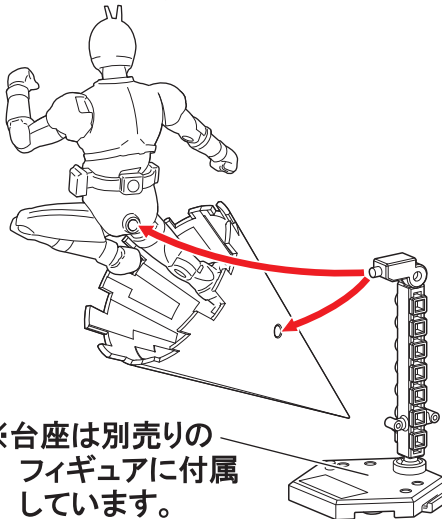

シール⑫

シール⑦

シール⑪

オーガストランザー

●シールを貼ります。
※オーガは別売りです。

シール⑬
(反対側⑭)

●この手を使います。

ファイズブラスター(トランクボックスモード)

●シールを貼ります。
※ファイズは別売りです。

シール⑩
(反対側⑩)

シール⑧
(反対側⑨)

●この手を使います。

ルシファーズハンマーエフェクト

●フィギュアの足をエフェクト
パーツに取り付けられます。

※好きなポーズで取り付け
できます。

●台座に固定できます。