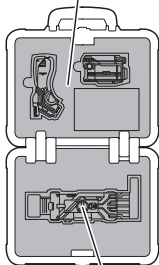

※前輪後輪は上下に動かすことができます。

● 前輪ホイール、後輪ホイールが横方向に回転します。

1 ●ミサイルパーツを組み立てます。
(左サイド)

2 ●ミサイルパーツを本体に取り付けます。
(左サイド)

(右サイド)

(右サイド)

●ミサイルの発射シーンを再現！

アイテムセット

記号一覧
Symbol List

取り付けます
Attach

取り外します
Remove

動かします
Move

向きに注意
Note The Direction

デルタギアボックス

●シールを貼ります。

●この手を使います。

シール⑫

シール⑦

シール⑪

オーガストランザー

●シールを貼ります。
※オーガは別売りです。

シール⑬
(反対側⑭)

●この手を使います。

ファイズブラスター(トランクボックスモード)