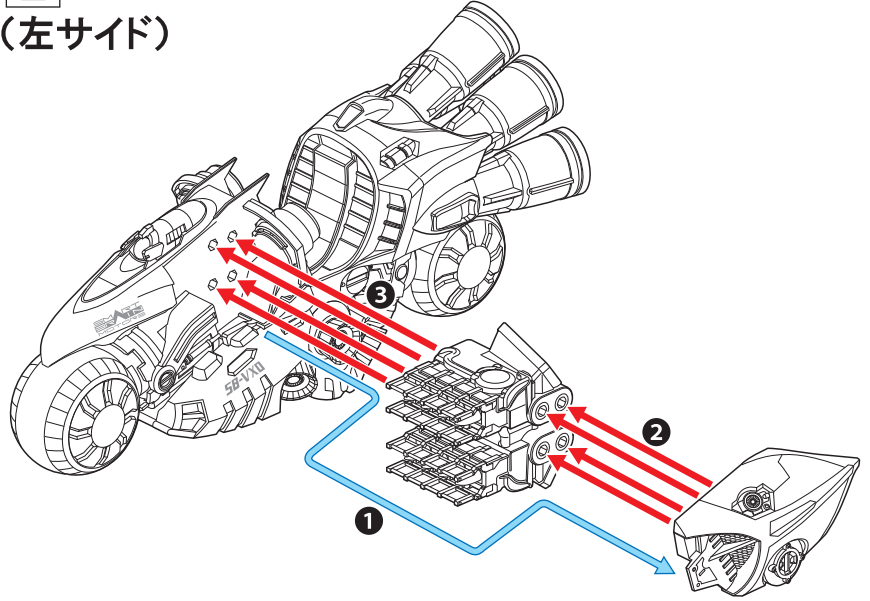

2

● 仮面ライダーデルタをジェットスライガーに乗せることができます。

注意

※前輪は奥まではめ込むか、完全に引き出した状態で固定できます。

【奥まではめ込んだ状態】

【引き出した状態】

※説明の為、一部パーツを省略しています。

● ハンドルを握る場合は、この手を使います。

※前輪後輪は上下に動かすことができます。

● 前輪ホイール、後輪ホイールが横方向に回転します。

1 ●ミサイルパーツを組み立てます。
(左サイド)

2 ●ミサイルパーツを本体に取り付けます。
(左サイド)

(右サイド)

(右サイド)

●ミサイルの発射シーンを再現！

アイテムセット

記号一覧
Symbol List

取り付けます
Attach

取り外します
Remove

動かします
Move

向きに注意
Note The Direction

デルタギアボックス

●シールを貼ります。

●この手を使います。