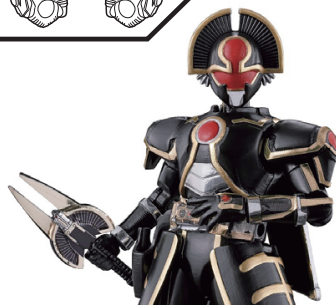

Go-Do CHRONICLE

仮面ライダー 555

MASKED RIDER ϕ 'S

ジェットスライガー

1 ジェットスライガー

2 ジェットスライガー ミサイルパーツ

3 アイテムセット

品目コード：2666243

シール⑫

シール⑦

シール⑪

オーガストランザー

●シールを貼ります。
※オーガは別売りです。

シール⑬
(反対側⑭)

●この手を使います。

ファイズブラスター(トランクボックスモード)

●シールを貼ります。
※ファイズは別売りです。

シール⑩
(反対側⑩)

シール⑧
(反対側⑨)

●この手を使います。

ルシファーズハンマーエフェクト

●フィギュアの足をエフェクト
パーツに取り付けられます。

※好きなポーズで取り付け
できます。

●台座に固定できます。