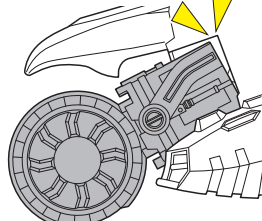

向きに注意
Note The Direction

別売りのSO-DO CHRONICLE 仮面ライダー 555 シリーズの「仮面ライダーデルタ」と組み合わせて遊ぶことができます。

●ジェットスライガーにシールを組み立てます。

1

(左サイド)

(右サイド)

1

※画像と商品とは、多少異なりますのでご了承ください。

2

● 仮面ライダーデルタをジェットスライガーに乗せることができます。

注意

※前輪は奥まではめ込むか、完全に引き出した状態で固定できます。

【奥まではめ込んだ状態】

【引き出した状態】

※説明の為、一部パーツを省略しています。

● ハンドルを握る場合は、この手を使います。

※前輪後輪は上下に動かすことができます。

● 前輪ホイール、後輪ホイールが横方向に回転します。

1 ●ミサイルパーツを組み立てます。
(左サイド)

2 ●ミサイルパーツを本体に取り付けます。
(左サイド)

(右サイド)

(右サイド)

●ミサイルの発射シーンを再現！

アイテムセット