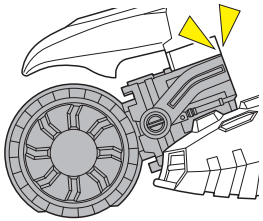

向きに注意
Note The Direction

別売りのSO-DO CHRONICLE 仮面ライダー 555 シリーズの「仮面ライダーデルタ」と組み合わせて遊ぶことができます。

●ジェットスライガーにシールを組み立てます。

1

(左サイド)

(右サイド)

1

※画像と商品とは、多少異なりますのでご了承ください。

2

● 仮面ライダーデルタをジェットスライガーに乗せることができます。

注意

※前輪は奥まではめ込むか、完全に引き出した状態で固定できます。

【奥まではめ込んだ状態】

【引き出した状態】

※説明の為、一部パーツを省略しています。

● ハンドルを握る場合は、この手を使います。

※前輪後輪は上下に動かすことができます。

● 前輪ホイール、後輪ホイールが横方向に回転します。

1 ●ミサイルパーツを組み立てます。
(左サイド)

2 ●ミサイルパーツを本体に取り付けます。
(左サイド)

(右サイド)

(右サイド)

●ミサイルの発射シーンを再現！

アイテムセット