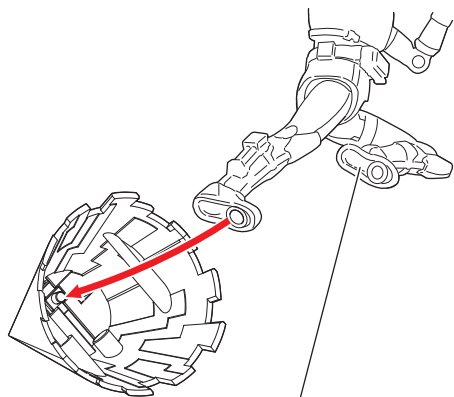

シール⑫

シール⑦

シール⑪

オーガストランザー

●シールを貼ります。
※オーガは別売りです。

シール⑬
(反対側⑭)

●この手を使います。

ファイズブラスター(トランクボックスモード)

●シールを貼ります。
※ファイズは別売りです。

シール⑩
(反対側⑩)

シール⑧
(反対側⑨)

●この手を使います。

ルシファーズハンマーエフェクト

●フィギュアの足をエフェクト
パーツに取り付けられます。

※好きなポーズで取り付け
できます。

●台座に固定できます。