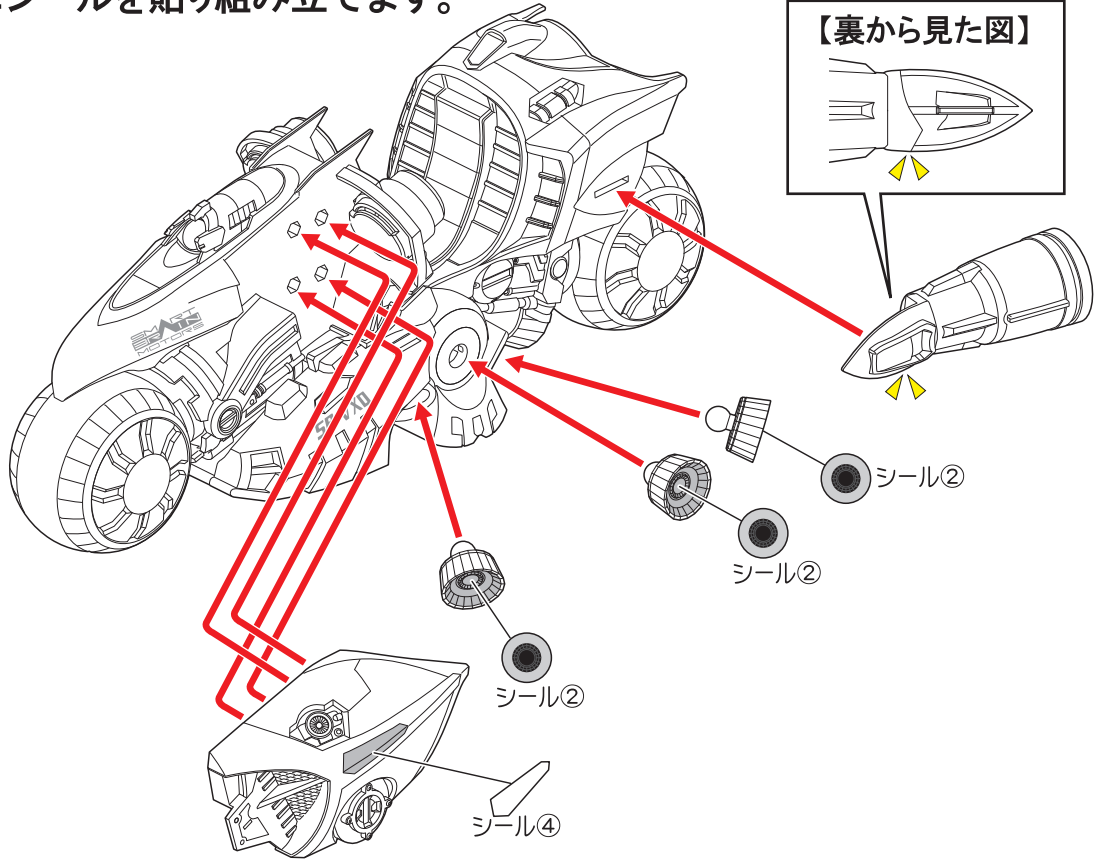

ジェットスライガー

記号一覧
Symbol List

取り付けます
Attach

取り外します
Remove

動かします
Move

向きに注意
Note The Direction

別売りのSO-DO CHRONICLE 仮面ライダー 555 シリーズの「仮面ライダーデルタ」と組み合わせて遊ぶことができます。

●ジェットスライガーにシールを組み立てます。

1

(左サイド)