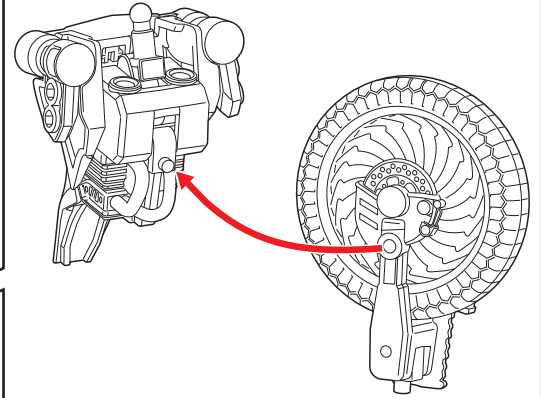

【後ろから見た図】

上側の穴に取り付けます。

上側の穴に取り付けます。

胴体パーツの図の部分を実動させてからシールを貼ってパーツを元に戻します。

シール⑧
(反対側⑦)

片側に穴がある手

両側に穴がある手

【オートバジン (バトルモード) の完成】