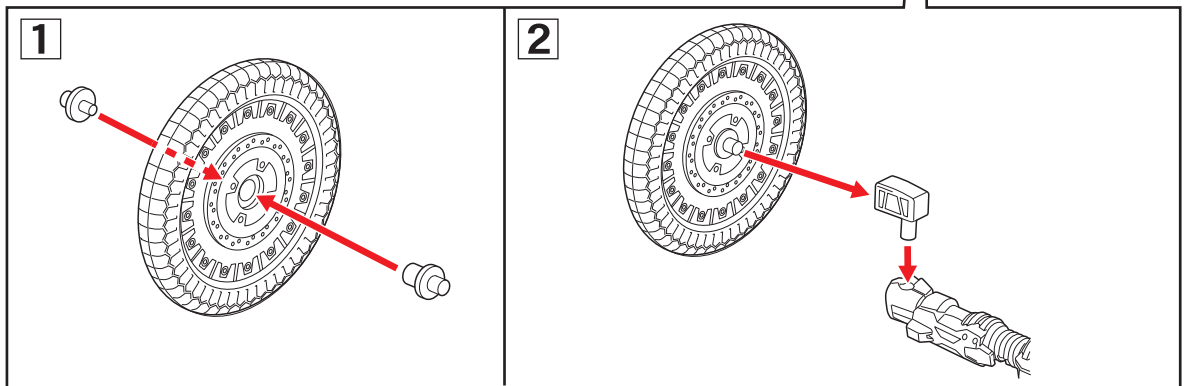

【後ろから見た図】

上側の穴に取り付けます。

上側の穴に取り付けます。

胴体パーツの図の部分を実動させてからシールを貼ってパーツを元に戻します。

シール⑧
(反対側⑦)

片側に穴がある手

両側に穴がある手

【オートバジン (バトルモード) の完成】

【後ろから見た図】
脚パーツにシールを貼ります。

シール⑨

シール⑬

シール⑩

シール⑭

【後ろから見た図】

ファイズギアボックス

●シールを貼ります。