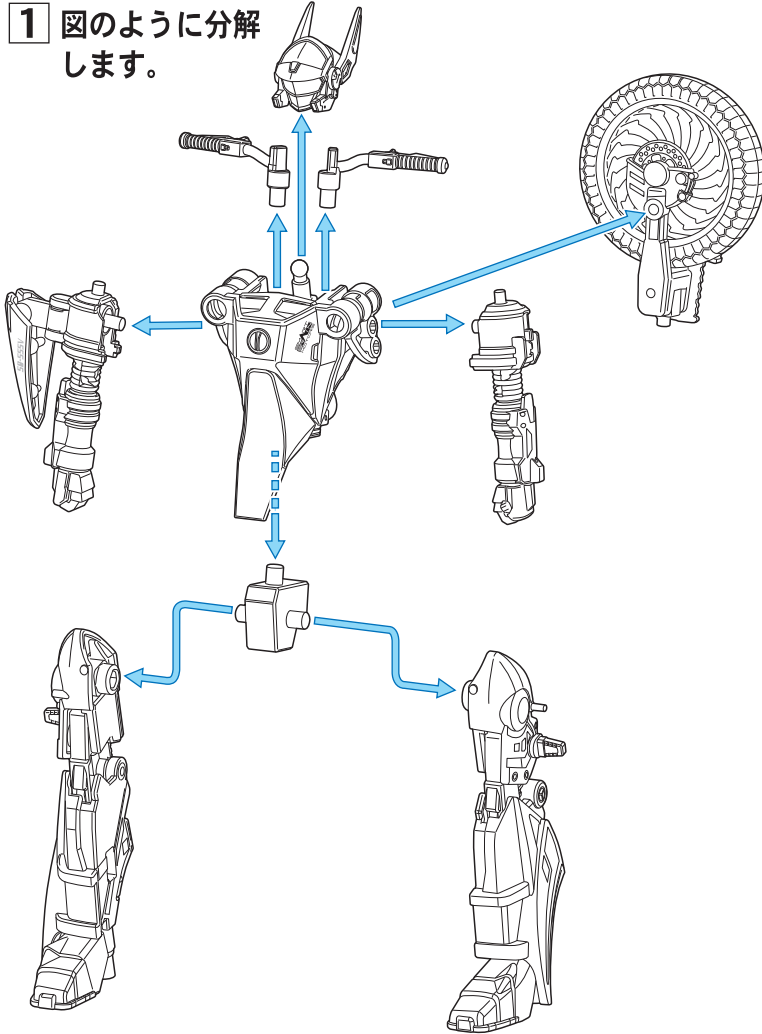

記号一覧
Symbol List

← 取り付けます
Attach

← 取り外します
Remove

← 動かします
Move

△ 向きに注意
Note The Direction

ビークルモードへの変形

1 図のように分解します。

2 ビークルモード専用ハンドルを取り付けます。

3 図のように回転させます。

4 腕を後ろ側の穴に差し換えます。

5 パーツを可動させます。

6 パーツを番号の順にはめ込みます。

7

8

図の位置になるように脚パーツを可動させます。

ファイズギアボックスを取り付ける場合