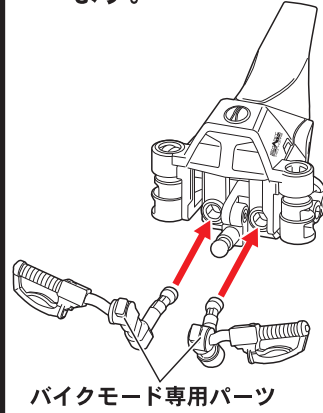

記号一覧
Symbol List

← 取り付けます
Attach

← 取り外します
Remove

← 動かします
Move

△ 向きに注意
Note The Direction

ビークルモードへの変形

1 図のように分解します。

2 ビークルモード専用ハンドルを取り付けます。

3 図のように回転させます。

4 腕を後ろ側の穴に差し換えます。

5 パーツを可動させます。

6 パーツを番号の順にはめ込みます。

7

8

図の位置になるように脚パーツを可動させます。

ファイズギアボックスを取り付ける場合