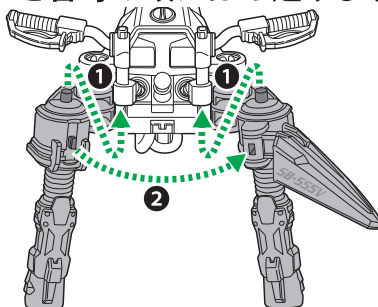

記号一覧
Symbol List

← 取り付けます
Attach

← 取り外します
Remove

← 動かします
Move

△ 向きに注意
Note The Direction

ビークルモードへの変形

1 図のように分解します。

2 ビークルモード専用ハンドルを取り付けます。

3 図のように回転させます。

4 腕を後ろ側の穴に差し換えます。

5 パーツを可動させます。

6 パーツを番号の順にはめ込みます。

7

8

図の位置になるように脚パーツを可動させます。

ファイズギアボックスを取り付ける場合