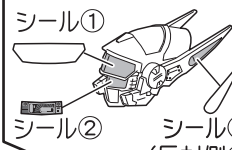

動かします
Move

向きに注意
Note The Direction

別売りのSO-DO CHRONICLE 仮面ライダー 555 シリーズの「仮面ライダーファイズ」と組み合わせて遊ぶことができます。

●オートバジン (バトルモード) にシールを組み立てます。

※ハンドルはこの穴に入れてください。

シール③
お好みで貼ってください。

シール⑥
(反対側⑥)

ビークルモード用頭部にシールを貼ります。

【後ろから見た図】

上側の穴に取り付けます。

上側の穴に取り付けます。

胴体パーツの図の部分を実動させてからシールを貼ってパーツを元に戻します。

シール⑧
(反対側⑦)

片側に穴がある手

両側に穴がある手

【オートバジン (バトルモード) の完成】