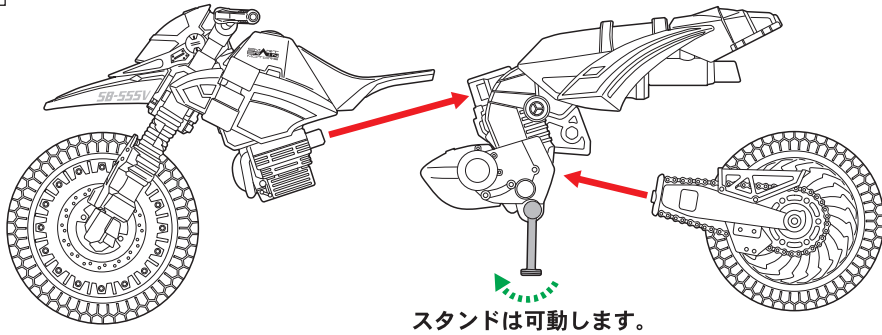

9

補助パーツを取り付けることができます。