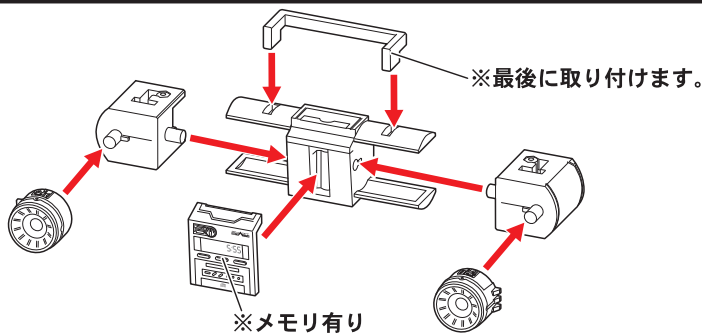

ファイズギアボックス

ファイズエッジ
(刀身塗装 ver.)

ファイズエッジ
(刀身なし)

ファイズフォン
(ミッションメモリー装填状態 閉)

●ファイズサウンダーを変形させてファイズに持たせることができます。

●図のようにファイズに持たせることができます。

●この手で武器を持たせることができます。

オートバジン(ビークルモード)

記号一覧
Symbol List

← 取り付けます
Attach

← 取り外します
Remove

← 動かします
Move

△ 向きに注意
Note The Direction

ビークルモードへの変形

1 図のように分解します。

2 ビークルモード専用ハンドルを取り付けます。