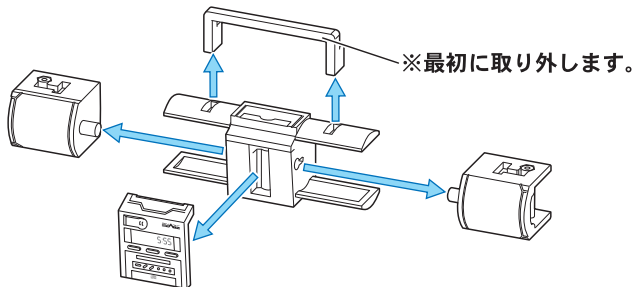

ファイズギアボックス

ファイズエッジ
(刀身塗装 ver.)

ファイズエッジ
(刀身なし)

ファイズフォン
(ミッションメモリー装填状態 閉)

●ファイズサウンダーを変形させてファイズに持たせることができます。

●図のようにファイズに持たせることができます。

●この手で武器を持たせることができます。

オートバジン(ビークルモード)

記号一覧
Symbol List

← 取り付けます
Attach

← 取り外します
Remove

← 動かします
Move

△ 向きに注意
Note The Direction

ビークルモードへの変形

1 図のように分解します。

2 ビークルモード専用ハンドルを取り付けます。