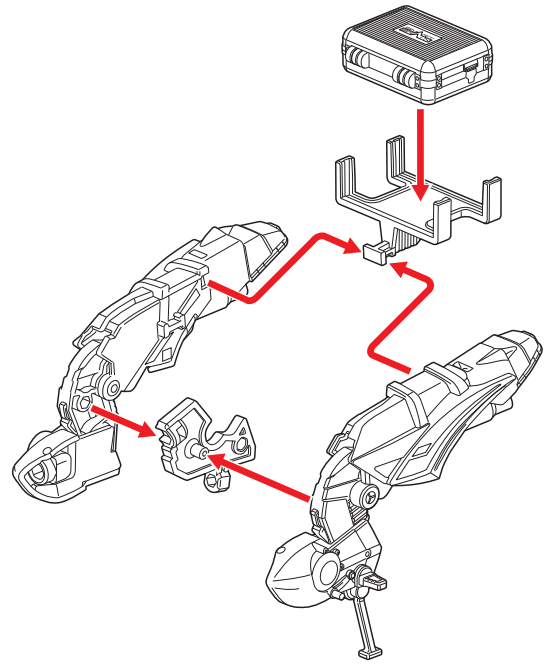

記号一覧
Symbol List

← 取り付けます
Attach

← 取り外します
Remove

← 動かします
Move

△ 向きに注意
Note The Direction

ビークルモードへの変形

1 図のように分解します。

2 ビークルモード専用ハンドルを取り付けます。

3 図のように回転させます。

4 腕を後ろ側の穴に差し換えます。

5 パーツを可動させます。

6 パーツを番号の順にはめ込みます。

7

8

図の位置になるように脚パーツを可動させます。

ファイズギアボックスを取り付ける場合