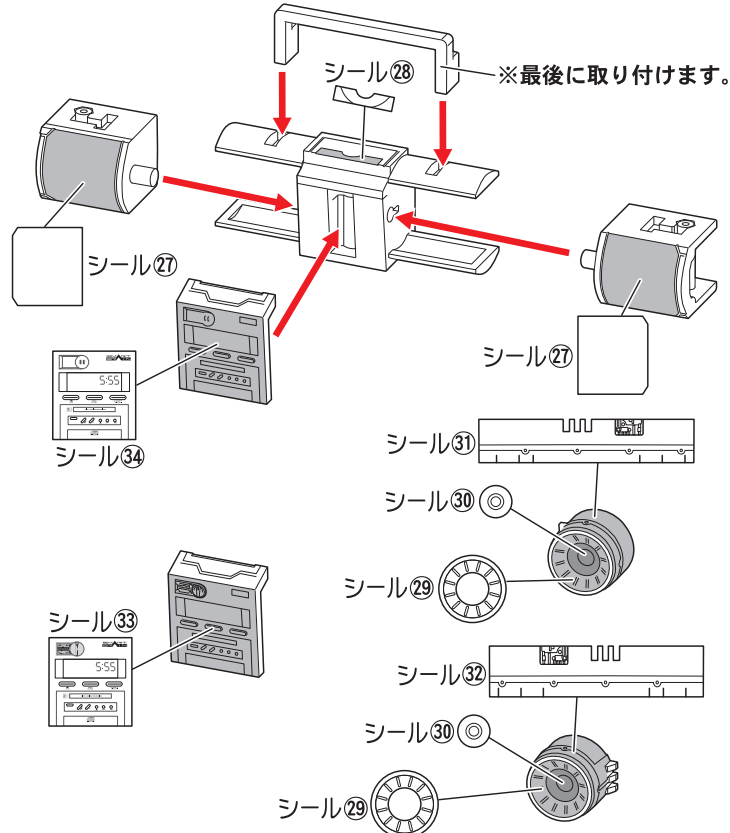

ファイズサウンダー

●シールを貼り組み立てます。