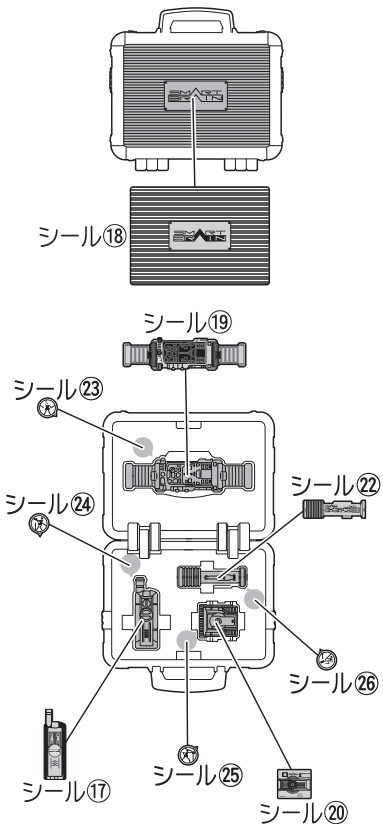

【後ろから見た図】

上側の穴に取り付けます。

上側の穴に取り付けます。

胴体パーツの図の部分を実動させてからシールを貼ってパーツを元に戻します。

シール⑧
(反対側⑦)

片側に穴がある手

両側に穴がある手

【オートバジン (バトルモード) の完成】

【後ろから見た図】
脚パーツにシールを貼ります。

シール⑨

シール⑬

シール⑩

シール⑭

【後ろから見た図】

ファイズギアボックス

●シールを貼ります。

ファイズサウンダー

●シールを貼り組み立てます。

ファイズフォン

ファイズエッジ

ファイズ用アイテム

●ファイズの手で各アイテムを持つことができます。

●この手で武器を持たせることができます。

ファイズフォン
(ミッションメモリー装填状態 開)