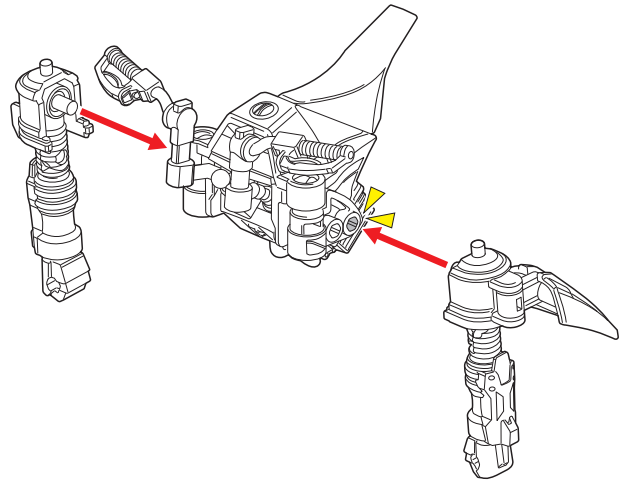

記号一覧
Symbol List

← 取り付けます
Attach

← 取り外します
Remove

← 動かします
Move

△ 向きに注意
Note The Direction

ビークルモードへの変形

1 図のように分解します。

2 ビークルモード専用ハンドルを取り付けます。

3 図のように回転させます。

4 腕を後ろ側の穴に差し換えます。

5 パーツを可動させます。

6 パーツを番号の順にはめ込みます。

7

8

図の位置になるように脚パーツを可動させます。

ファイズギアボックスを取り付ける場合