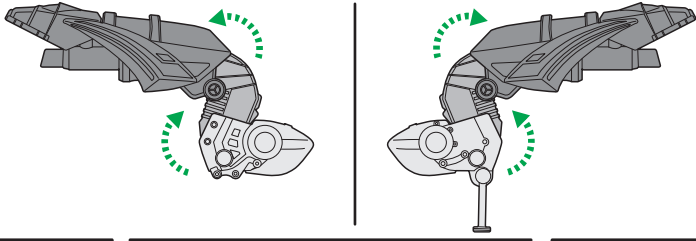

記号一覧
Symbol List

← 取り付けます
Attach

← 取り外します
Remove

← 動かします
Move

△ 向きに注意
Note The Direction

ビークルモードへの変形

1 図のように分解します。

2 ビークルモード専用ハンドルを取り付けます。

3 図のように回転させます。

4 腕を後ろ側の穴に差し換えます。

5 パーツを可動させます。

6 パーツを番号の順にはめ込みます。

7

8

図の位置になるように脚パーツを可動させます。

ファイズギアボックスを取り付ける場合