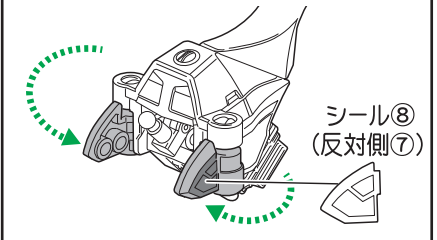

動かします
Move

向きに注意
Note The Direction

別売りのSO-DO CHRONICLE 仮面ライダー 555 シリーズの「仮面ライダーファイズ」と組み合わせて遊ぶことができます。

●オートバジン (バトルモード) にシールを組み立てます。

※ハンドルはこの穴に入れてください。

シール③
お好みで貼ってください。

シール⑥
(反対側⑥)

ビークルモード用頭部にシールを貼ります。

【後ろから見た図】

上側の穴に取り付けます。

上側の穴に取り付けます。

胴体パーツの図の部分を実動させてからシールを貼ってパーツを元に戻します。

シール⑧
(反対側⑦)

片側に穴がある手

両側に穴がある手

【オートバジン (バトルモード) の完成】