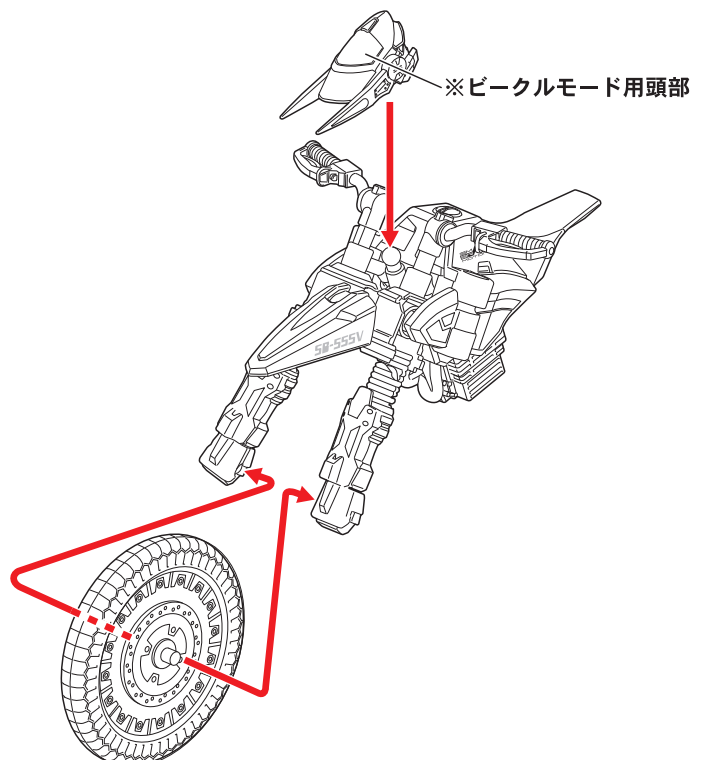

記号一覧
Symbol List

← 取り付けます
Attach

← 取り外します
Remove

← 動かします
Move

△ 向きに注意
Note The Direction

ビークルモードへの変形

1 図のように分解します。

2 ビークルモード専用ハンドルを取り付けます。

3 図のように回転させます。

4 腕を後ろ側の穴に差し換えます。

5 パーツを可動させます。

6 パーツを番号の順にはめ込みます。

7

8

図の位置になるように脚パーツを可動させます。

ファイズギアボックスを取り付ける場合