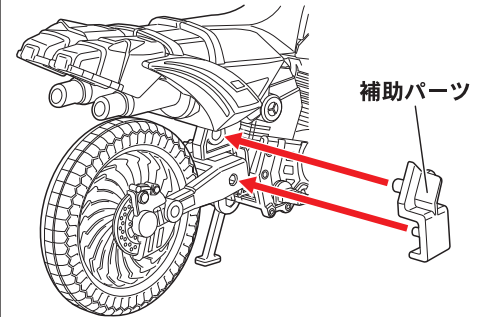

9

補助パーツを取り付けることができます。