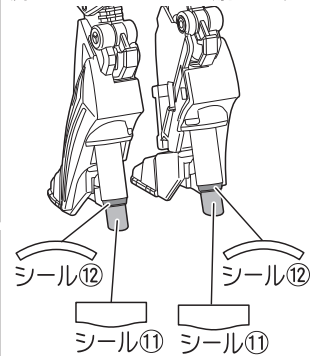

【後ろから見た図】

上側の穴に取り付けます。

上側の穴に取り付けます。

胴体パーツの図の部分を実動させてからシールを貼ってパーツを元に戻します。

シール⑧
(反対側⑦)

片側に穴がある手

両側に穴がある手

【オートバジン (バトルモード) の完成】

【後ろから見た図】
脚パーツにシールを貼ります。

シール⑨

シール⑬

シール⑩

シール⑭

【後ろから見た図】

ファイズギアボックス

●シールを貼ります。