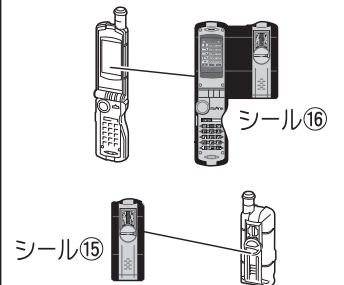

【後ろから見た図】

上側の穴に取り付けます。

上側の穴に取り付けます。

胴体パーツの図の部分を実動させてからシールを貼ってパーツを元に戻します。

シール⑧
(反対側⑦)

片側に穴がある手

両側に穴がある手

【オートバジン (バトルモード) の完成】

【後ろから見た図】
脚パーツにシールを貼ります。

シール⑨

シール⑬

シール⑩

シール⑭

【後ろから見た図】

ファイズギアボックス

●シールを貼ります。

ファイズサウンダー

●シールを貼り組み立てます。

ファイズフォン

ファイズエッジ

ファイズ用アイテム

●ファイズの手で各アイテムを持つことができます。

●この手で武器を持たせることができます。

ファイズフォン
(ミッションメモリー装填状態 開)