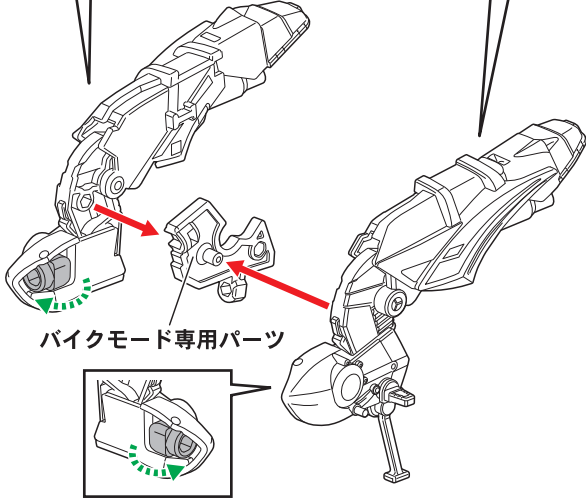

記号一覧
Symbol List

← 取り付けます
Attach

← 取り外します
Remove

← 動かします
Move

△ 向きに注意
Note The Direction

ビークルモードへの変形

1 図のように分解します。

2 ビークルモード専用ハンドルを取り付けます。

3 図のように回転させます。

4 腕を後ろ側の穴に差し換えます。

5 パーツを可動させます。

6 パーツを番号の順にはめ込みます。

7

8

図の位置になるように脚パーツを可動させます。

ファイズギアボックスを取り付ける場合