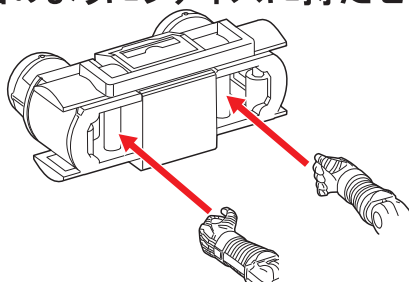

ファイズギアボックス

ファイズエッジ
(刀身塗装 ver.)

ファイズエッジ
(刀身なし)

ファイズフォン
(ミッションメモリー装填状態 閉)

●ファイズサウンダーを変形させてファイズに持たせることができます。

●図のようにファイズに持たせることができます。

●この手で武器を持たせることができます。

オートバジン(ビークルモード)

記号一覧
Symbol List

← 取り付けます
Attach

← 取り外します
Remove

← 動かします
Move

△ 向きに注意
Note The Direction

ビークルモードへの変形

1 図のように分解します。

2 ビークルモード専用ハンドルを取り付けます。