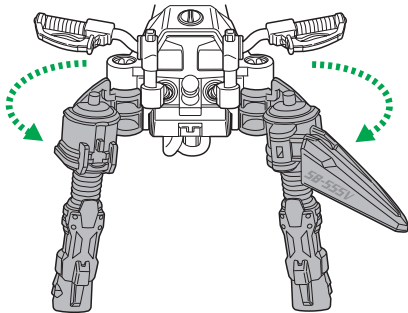

記号一覧
Symbol List

← 取り付けます
Attach

← 取り外します
Remove

← 動かします
Move

△ 向きに注意
Note The Direction

ビークルモードへの変形

1 図のように分解します。

2 ビークルモード専用ハンドルを取り付けます。

3 図のように回転させます。

4 腕を後ろ側の穴に差し換えます。

5 パーツを可動させます。

6 パーツを番号の順にはめ込みます。

7

8

図の位置になるように脚パーツを可動させます。

ファイズギアボックスを取り付ける場合