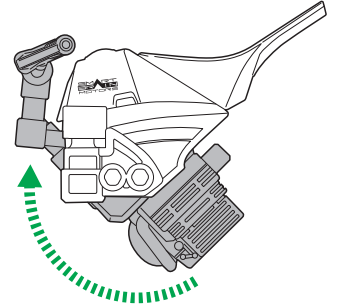

3 図のように回転させます。