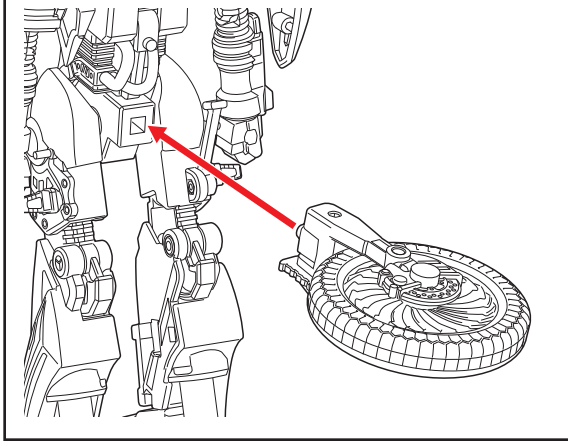

【後ろから見た図】

上側の穴に取り付けます。

上側の穴に取り付けます。

胴体パーツの図の部分を実動させてからシールを貼ってパーツを元に戻します。

シール⑧
(反対側⑦)

片側に穴がある手

両側に穴がある手

【オートバジン (バトルモード) の完成】

【後ろから見た図】
脚パーツにシールを貼ります。

シール⑨

シール⑬

シール⑩

シール⑭

【後ろから見た図】

ファイズギアボックス

●シールを貼ります。