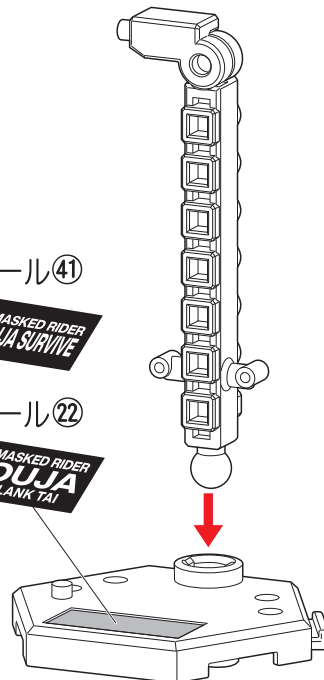

動かします
Move

向きに注意
Note The Direction

●本体にシールを貼り組み立てます。

【後ろから見た図】

※画像と商品とは、多少異なりますのでご了承ください。

●各パーツにシールを貼ります。

●各アーマーパーツをボディに取り付けます。

ベノバイザーツバイ、ベノバイザーツバイ(ブレード展開状態) それぞれの通常時、スロット展開時を組み替えることができます。

向きに注意
Note The Direction

●本体にシールを貼り組み立てます。

●各パーツにシールを貼ります。

●各アーマーパーツをボディに取り付けます。

【仮面ライダー王蛇ブランク体の完成】

台座への取り付け方

※付属の台座に、完成したフィギュア本体を取り付けることができます。

①支柱を図の位置に動かします。

②フィギュア本体の腰の穴、または足裏の穴を使って、台座に固定できます。

サバイブシール④

blank body seal ②

※シールは各台座に貼ってください。