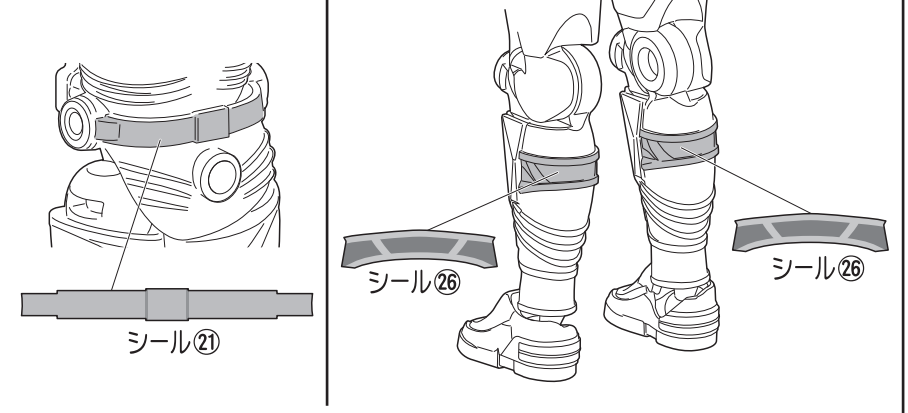

動かします
Move

向きに注意
Note The Direction

●本体にシールを貼り組み立てます。

【後ろから見た図】

※画像と商品とは、多少異なりますのでご了承ください。

●各パーツにシールを貼ります。

●各アーマーパーツをボディに取り付けます。

ベノバイザーツバイ、ベノバイザーツバイ(ブレード展開状態) それぞれの通常時、スロット展開時を組み替えることができます。