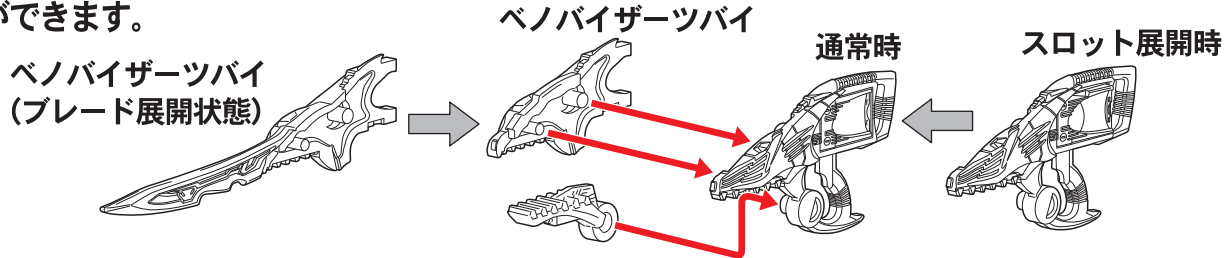

動かします
Move

向きに注意
Note The Direction

●本体にシールを貼り組み立てます。

【後ろから見た図】

※画像と商品とは、多少異なりますのでご了承ください。

●各パーツにシールを貼ります。

●各アーマーパーツをボディに取り付けます。

ベノバイザーツバイ、ベノバイザーツバイ(ブレード展開状態) それぞれの通常時、スロット展開時を組み替えることができます。

【武器の持たせ方】

●この手で武器を持たせることができます。

●別売りの仮面ライダー王蛇に持たせることができます。

仮面ライダー王蛇ブランク体

記号一覧
Symbol List

取り付けます
Attach

取り外します
Remove

動かします
Move