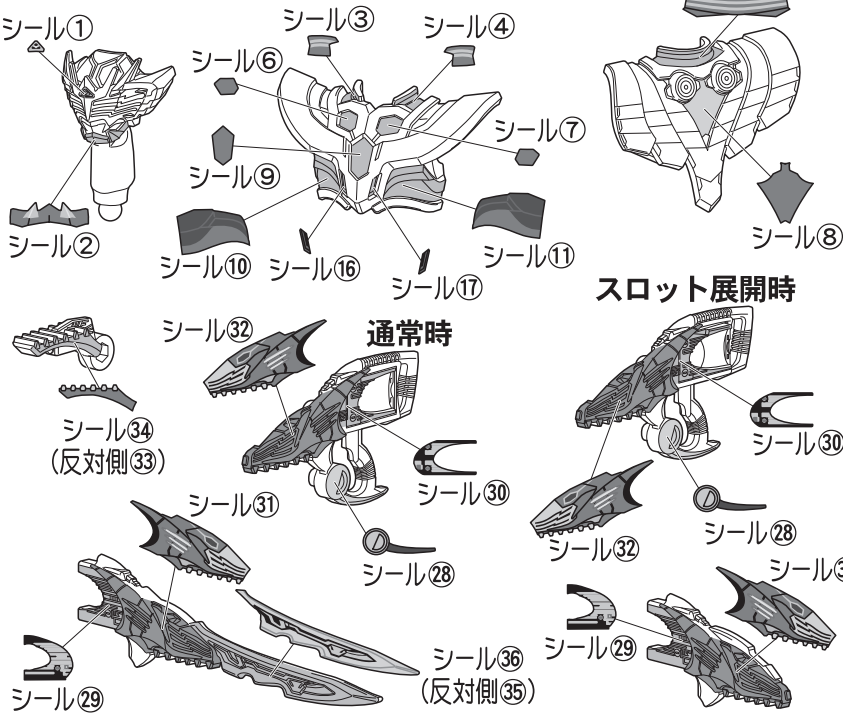

〈使用上の注意〉●可動部分・取付部分を無理な方向に強く引っ張ったり、曲げたりしないでください。●本商品を樹脂製のソファやシート、タイルなどの上に置かないでください。長時間接触していると色がる場合があります。●本商品には、組み立ての一部にニッパー・カッターなどを使用します、別にご用意ください。

仮面ライダー王蛇サバイブ

記号一覧
Symbol List

取り付けます
Attach

取り外します
Remove

動かします
Move

向きに注意
Note The Direction

●本体にシールを貼り組み立てます。

【後ろから見た図】

※画像と商品とは、多少異なりますのでご了承ください。

●各パーツにシールを貼ります。

●各アーマーパーツをボディに取り付けます。

ベノバイザーツバイ、ベノバイザーツバイ(ブレード展開状態) それぞれの通常時、スロット展開時を組み替えることができます。

【武器の持たせ方】

●この手で武器を持たせることができます。

●別売りの仮面ライダー王蛇に持たせることができます。

仮面ライダー王蛇ブランク体

記号一覧
Symbol List

取り付けます
Attach

取り外します
Remove

動かします
Move

向きに注意
Note The Direction

●本体にシールを貼り組み立てます。

●各パーツにシールを貼ります。

●各アーマーパーツをボディに取り付けます。

【仮面ライダー王蛇ブランク体の完成】

台座への取り付け方

※付属の台座に、完成したフィギュア本体を取り付けることができます。

①支柱を図の位置に動かします。