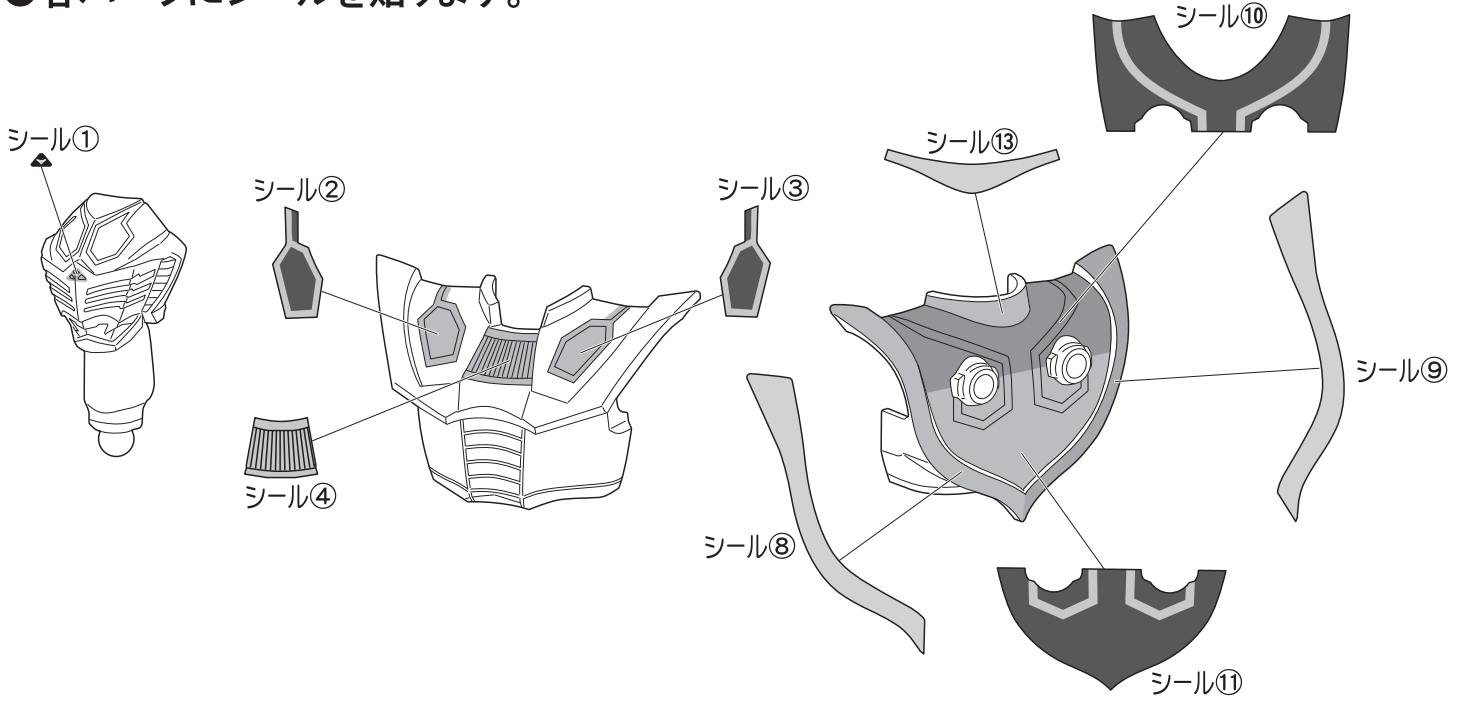

動かします
Move

向きに注意
Note The Direction

●本体にシールを貼り組み立てます。

【後ろから見た図】

※画像と商品とは、多少異なりますのでご了承ください。

●各パーツにシールを貼ります。

●各アーマーパーツをボディに取り付けます。

ベノバイザーツバイ、ベノバイザーツバイ(ブレード展開状態) それぞれの通常時、スロット展開時を組み替えることができます。

向きに注意
Note The Direction

●本体にシールを貼り組み立てます。

●各パーツにシールを貼ります。

●各アーマーパーツをボディに取り付けます。

【仮面ライダー王蛇ブランク体の完成】

台座への取り付け方

※付属の台座に、完成したフィギュア本体を取り付けることができます。

①支柱を図の位置に動かします。