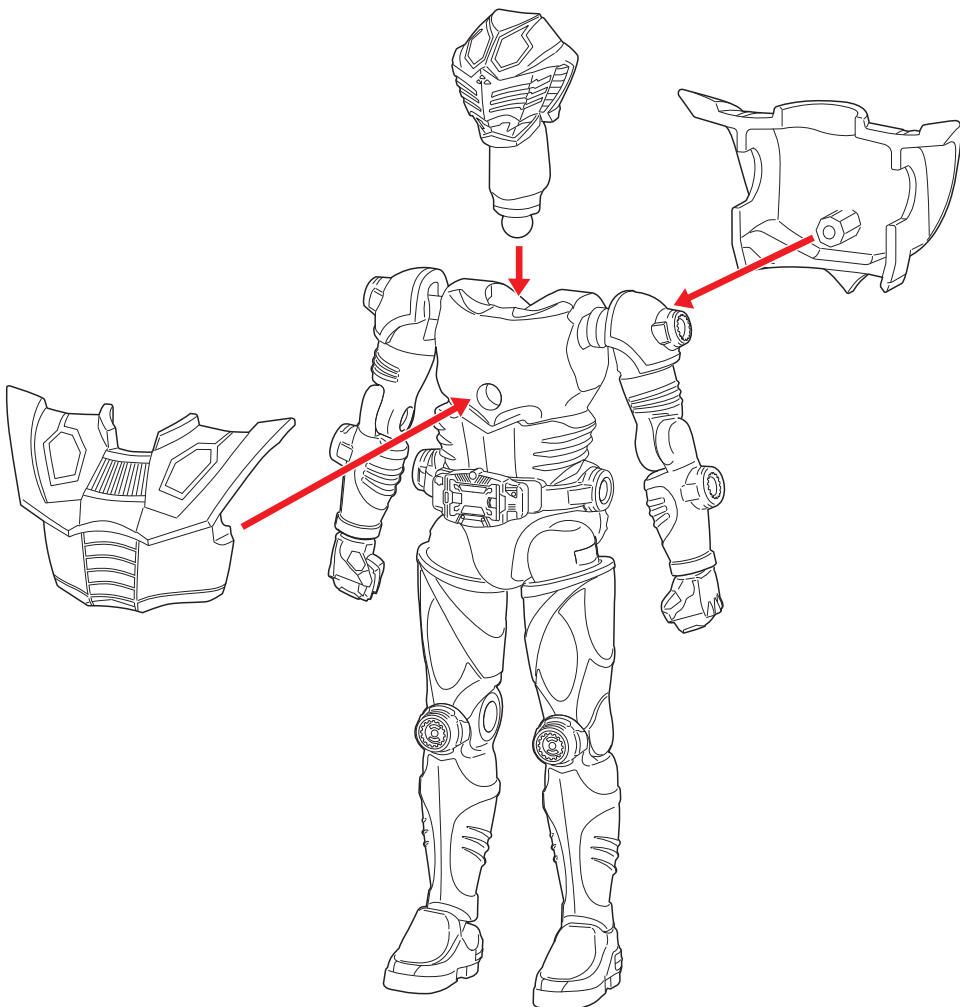

動かします
Move

向きに注意
Note The Direction

●本体にシールを貼り組み立てます。

【後ろから見た図】

※画像と商品とは、多少異なりますのでご了承ください。

●各パーツにシールを貼ります。

●各アーマーパーツをボディに取り付けます。

ベノバイザーツバイ、ベノバイザーツバイ(ブレード展開状態) それぞれの通常時、スロット展開時を組み替えることができます。

向きに注意
Note The Direction

●本体にシールを貼り組み立てます。

●各パーツにシールを貼ります。

●各アーマーパーツをボディに取り付けます。

【仮面ライダー王蛇ブランク体の完成】

台座への取り付け方

※付属の台座に、完成したフィギュア本体を取り付けることができます。

①支柱を図の位置に動かします。

②フィギュア本体の腰の穴、または足裏の穴を使って、台座に固定できます。

サバイブシール④

blank body seal ②

※シールは各台座に貼ってください。