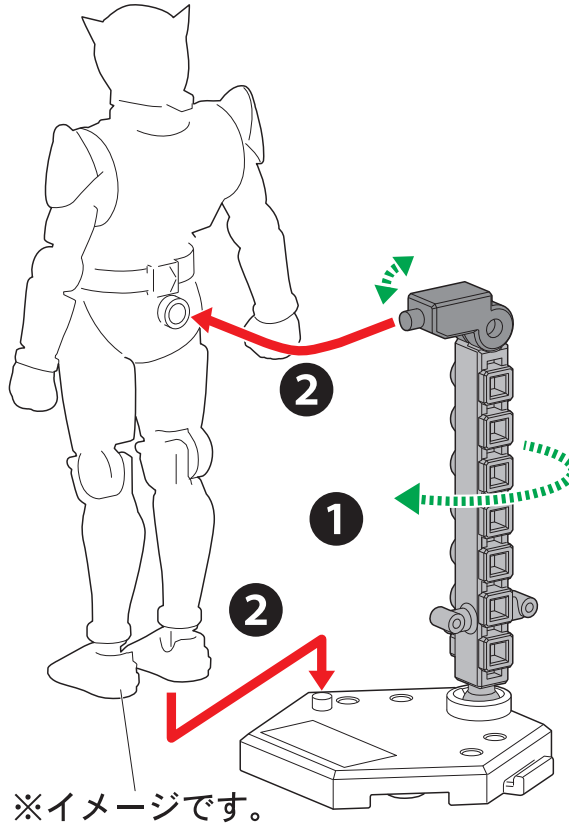

動かします
Move

向きに注意
Note The Direction

●本体にシールを貼り組み立てます。

【後ろから見た図】

※画像と商品とは、多少異なりますのでご了承ください。

●各パーツにシールを貼ります。

●各アーマーパーツをボディに取り付けます。

ベノバイザーツバイ、ベノバイザーツバイ(ブレード展開状態) それぞれの通常時、スロット展開時を組み替えることができます。

向きに注意
Note The Direction

●本体にシールを貼り組み立てます。

●各パーツにシールを貼ります。

●各アーマーパーツをボディに取り付けます。

【仮面ライダー王蛇ブランク体の完成】

台座への取り付け方

※付属の台座に、完成したフィギュア本体を取り付けることができます。

①支柱を図の位置に動かします。

②フィギュア本体の腰の穴、または足裏の穴を使って、台座に固定できます。

サバイブシール④

blank body seal ②

※シールは各台座に貼ってください。