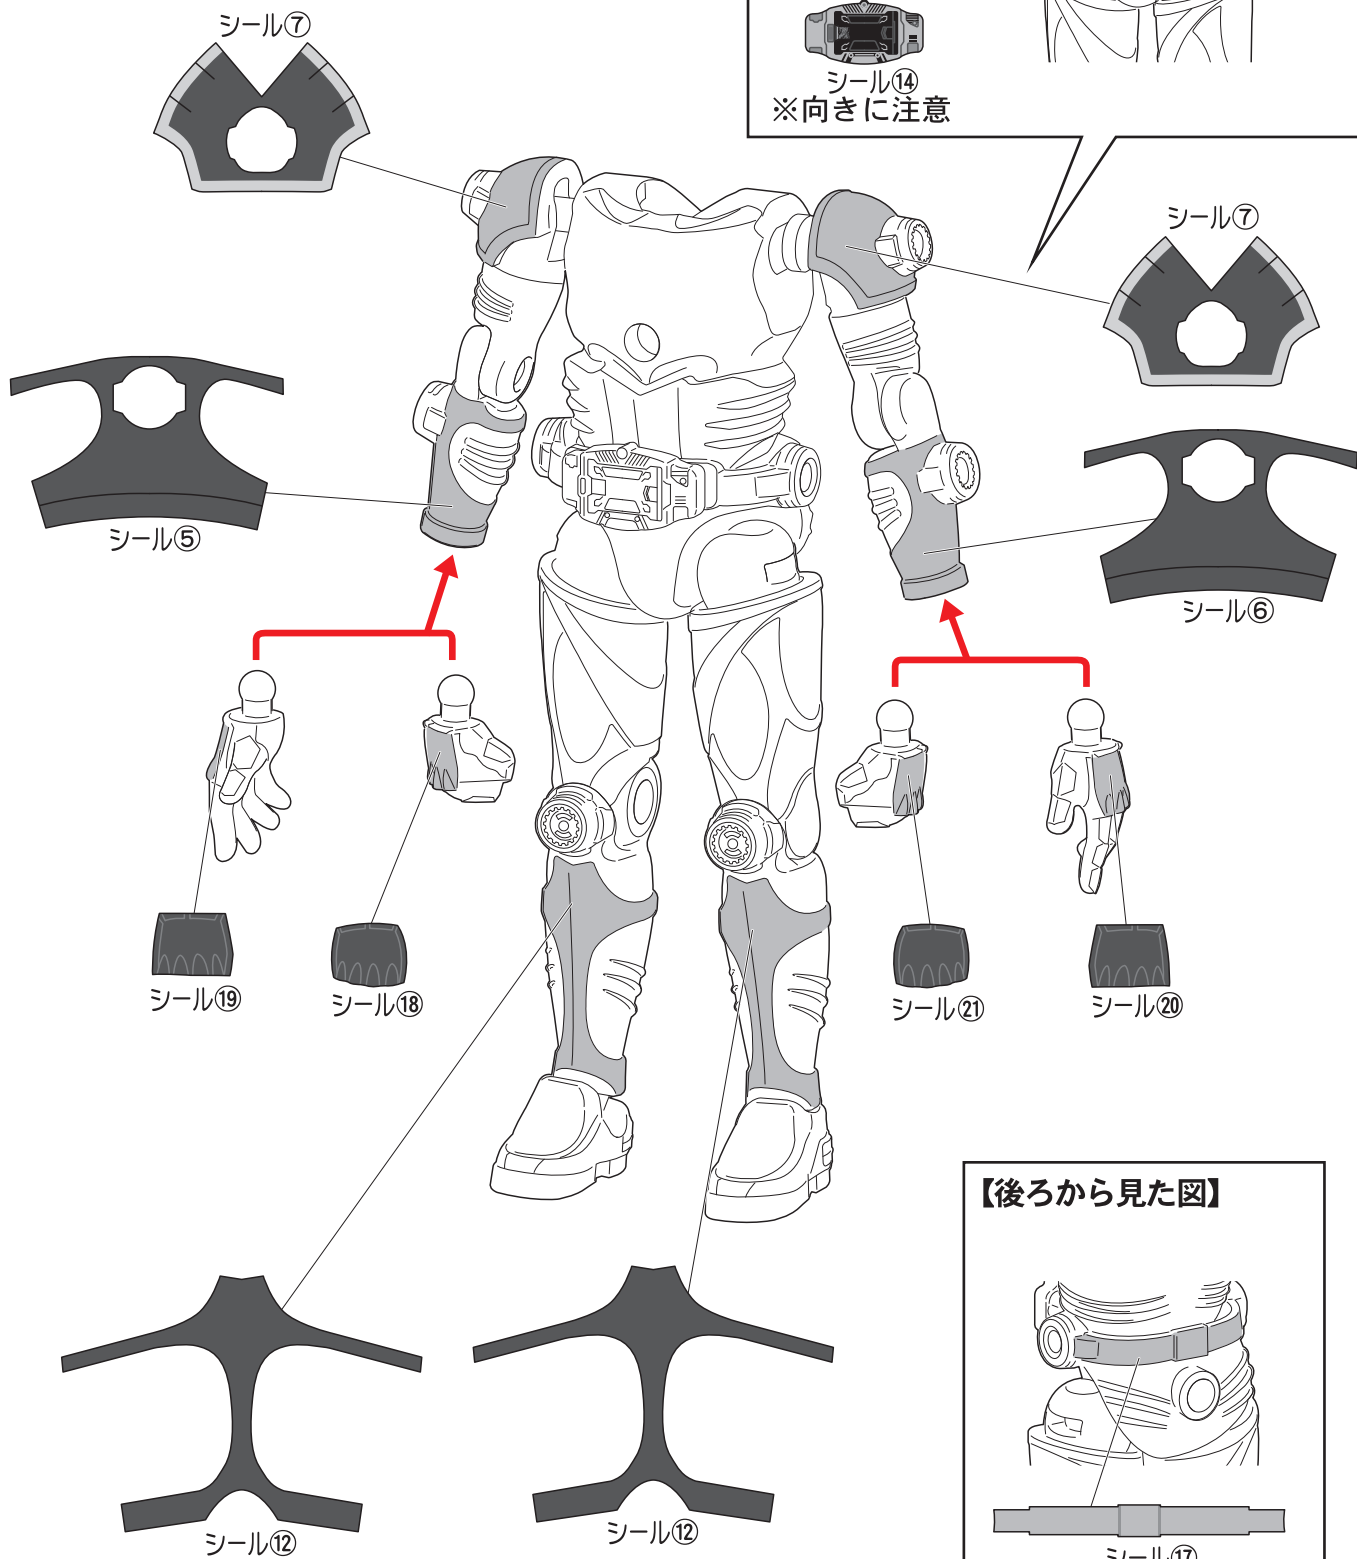

動かします
Move

向きに注意
Note The Direction

●本体にシールを貼り組み立てます。

【後ろから見た図】

※画像と商品とは、多少異なりますのでご了承ください。

●各パーツにシールを貼ります。

●各アーマーパーツをボディに取り付けます。

ベノバイザーツバイ、ベノバイザーツバイ(ブレード展開状態) それぞれの通常時、スロット展開時を組み替えることができます。

【武器の持たせ方】

●この手で武器を持たせることができます。

●別売りの仮面ライダー王蛇に持たせることができます。

仮面ライダー王蛇ブランク体

記号一覧
Symbol List

取り付けます
Attach

取り外します
Remove

動かします
Move

向きに注意
Note The Direction

●本体にシールを貼り組み立てます。

●各パーツにシールを貼ります。

●各アーマーパーツをボディに取り付けます。

【仮面ライダー王蛇ブランク体の完成】

台座への取り付け方

※付属の台座に、完成したフィギュア本体を取り付けることができます。

①支柱を図の位置に動かします。

②フィギュア本体の腰の穴、または足裏の穴を使って、台座に固定できます。

サバイブシール④

blank body seal ②

※シールは各台座に貼ってください。