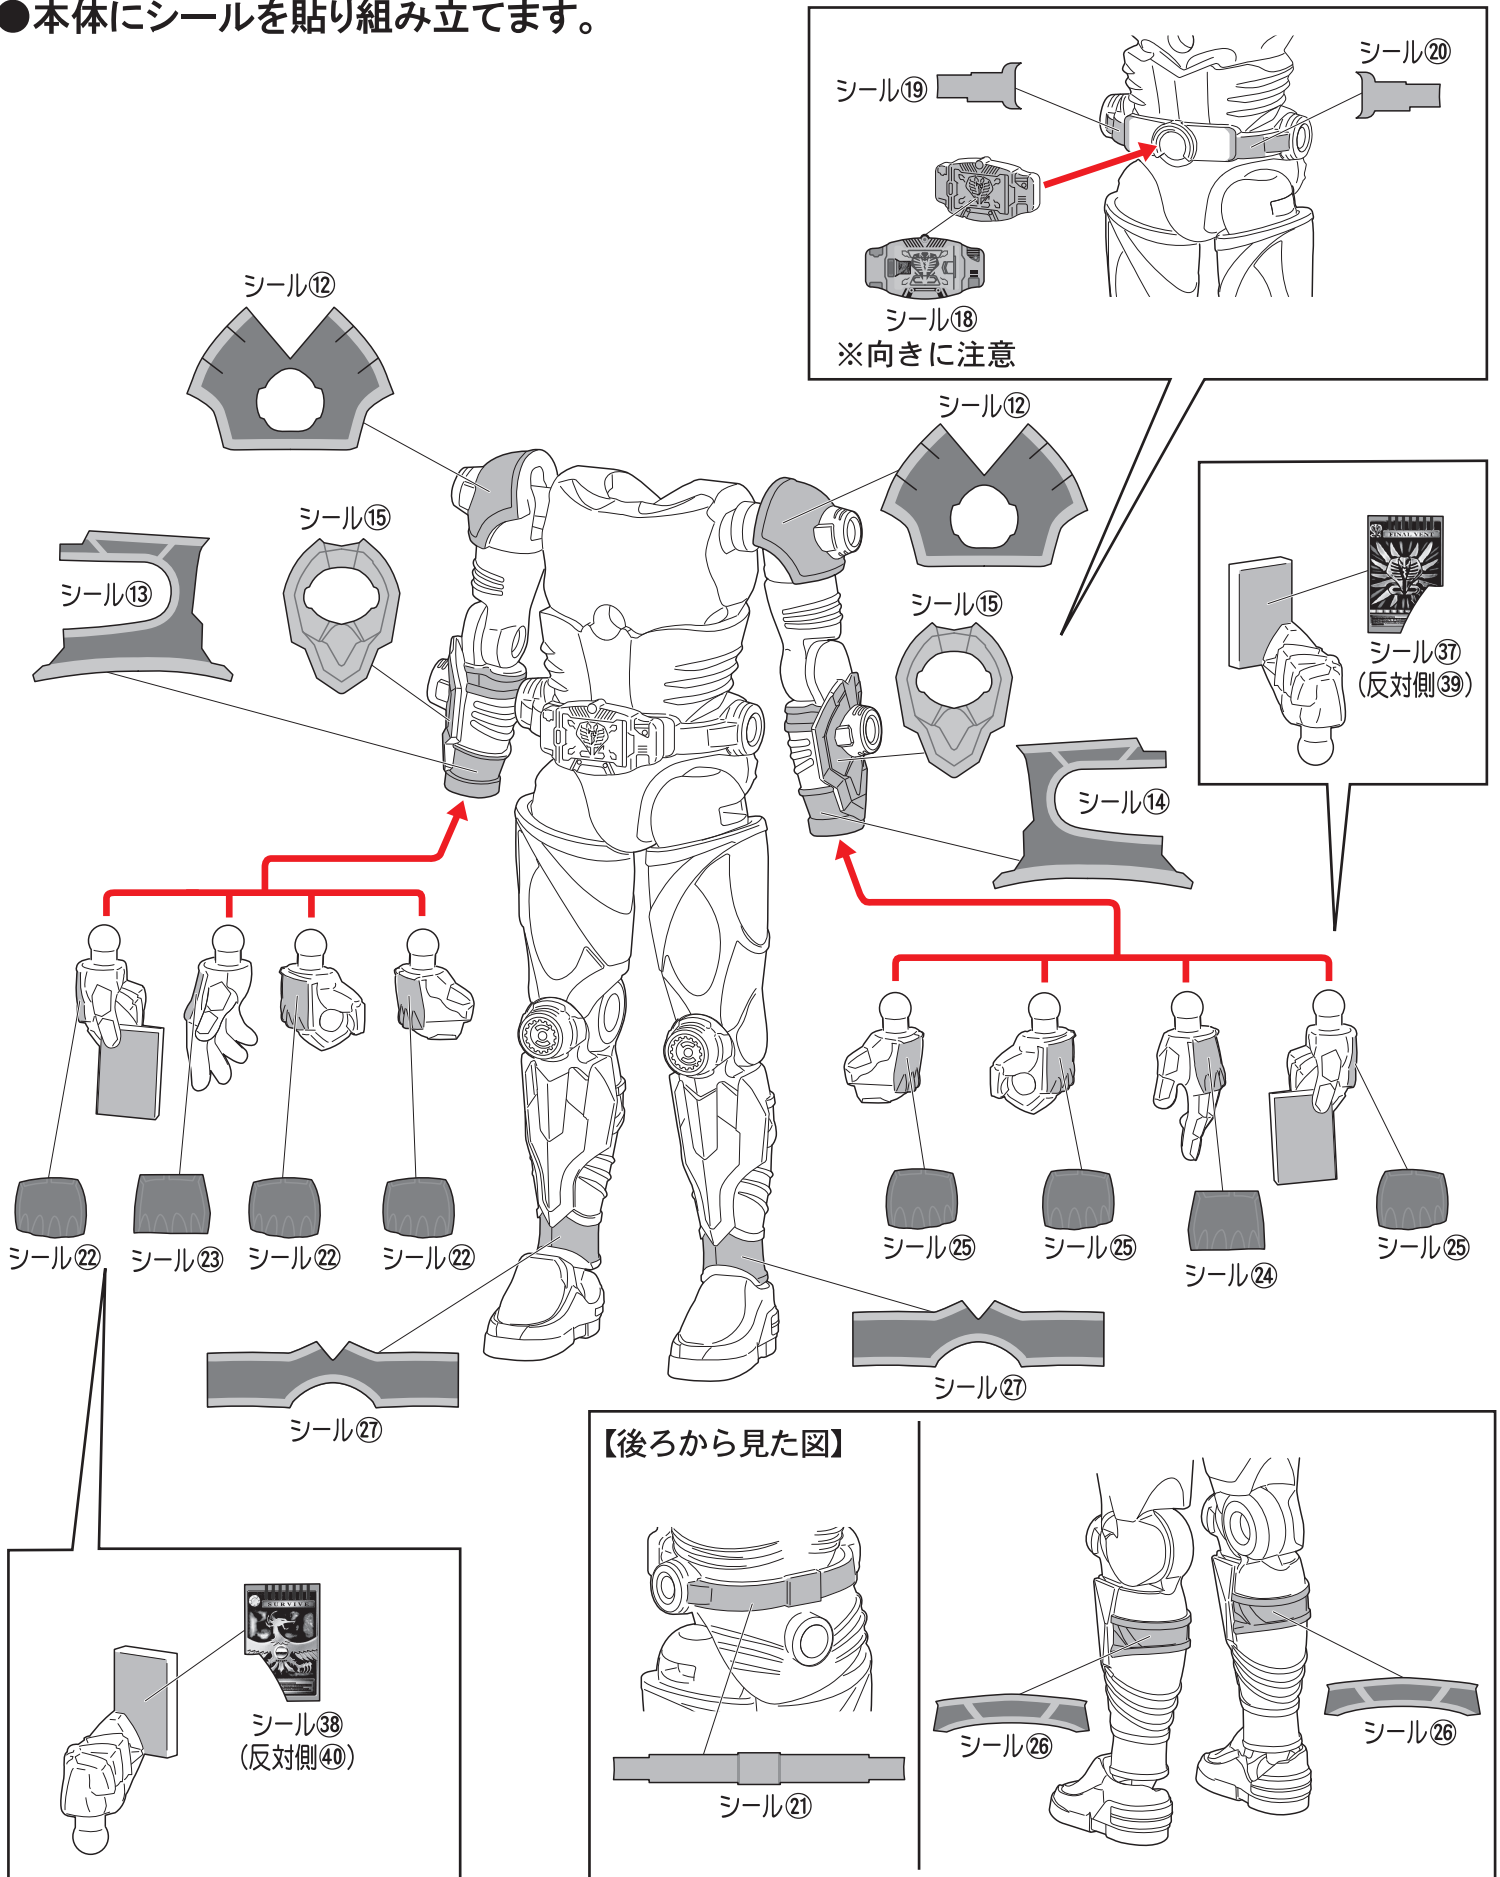

〈使用上の注意〉●可動部分・取付部分を無理な方向に強く引っ張ったり、曲げたりしないでください。●本商品を樹脂製のソファやシート、タイルなどの上に置かないでください。長時間接触していると色がる場合があります。●本商品には、組み立ての一部にニッパー・カッターなどを使用します、別にご用意ください。

仮面ライダー王蛇サバイブ

記号一覧
Symbol List

取り付けます
Attach

取り外します
Remove

動かします
Move

向きに注意
Note The Direction

●本体にシールを貼り組み立てます。

【後ろから見た図】

※画像と商品とは、多少異なりますのでご了承ください。

●各パーツにシールを貼ります。

●各アーマーパーツをボディに取り付けます。

ベノバイザーツバイ、ベノバイザーツバイ(ブレード展開状態) それぞれの通常時、スロット展開時を組み替えることができます。

向きに注意
Note The Direction

●本体にシールを貼り組み立てます。

●各パーツにシールを貼ります。

●各アーマーパーツをボディに取り付けます。

【仮面ライダー王蛇ブランク体の完成】

台座への取り付け方

※付属の台座に、完成したフィギュア本体を取り付けることができます。

①支柱を図の位置に動かします。

②フィギュア本体の腰の穴、または足裏の穴を使って、台座に固定できます。

サバイブシール④

blank body seal ②

※シールは各台座に貼ってください。