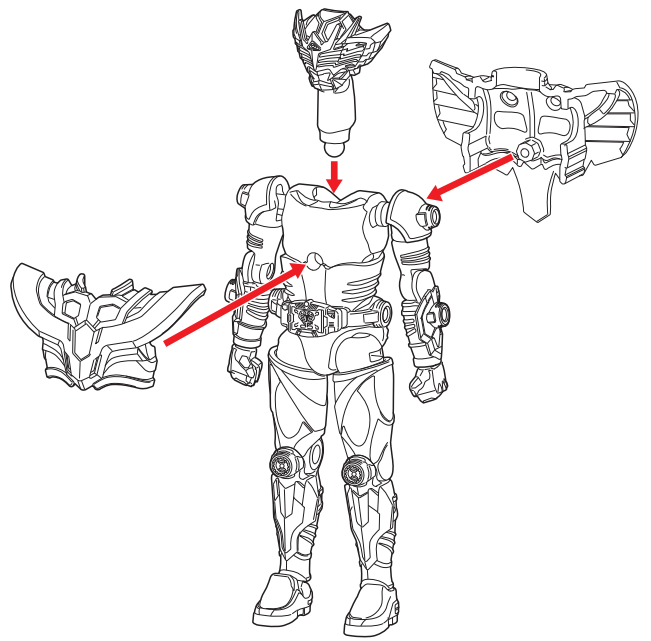

〈使用上の注意〉●可動部分・取付部分を無理な方向に強く引っ張ったり、曲げたりしないでください。●本商品を樹脂製のソファやシート、タイルなどの上に置かないでください。長時間接触していると色がる場合があります。●本商品には、組み立ての一部にニッパー・カッターなどを使用します、別にご用意ください。

仮面ライダー王蛇サバイブ

記号一覧
Symbol List

取り付けます
Attach

取り外します
Remove

動かします
Move

向きに注意
Note The Direction

●本体にシールを貼り組み立てます。

【後ろから見た図】

※画像と商品とは、多少異なりますのでご了承ください。

●各パーツにシールを貼ります。

●各アーマーパーツをボディに取り付けます。

ベノバイザーツバイ、ベノバイザーツバイ(ブレード展開状態) それぞれの通常時、スロット展開時を組み替えることができます。

【武器の持たせ方】

●この手で武器を持たせることができます。

●別売りの仮面ライダー王蛇に持たせることができます。

仮面ライダー王蛇ブランク体

記号一覧
Symbol List

取り付けます
Attach

取り外します
Remove

動かします
Move

向きに注意
Note The Direction

●本体にシールを貼り組み立てます。

●各パーツにシールを貼ります。

●各アーマーパーツをボディに取り付けます。

【仮面ライダー王蛇ブランク体の完成】

台座への取り付け方

※付属の台座に、完成したフィギュア本体を取り付けることができます。

①支柱を図の位置に動かします。