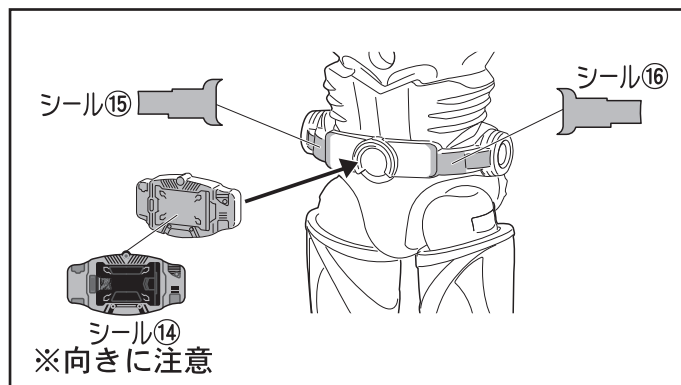

仮面ライダー王蛇ブランク体

記号一覧
Symbol List

取り付けます
Attach

取り外します
Remove

動かします
Move

向きに注意
Note The Direction

●本体にシールを貼り組み立てます。