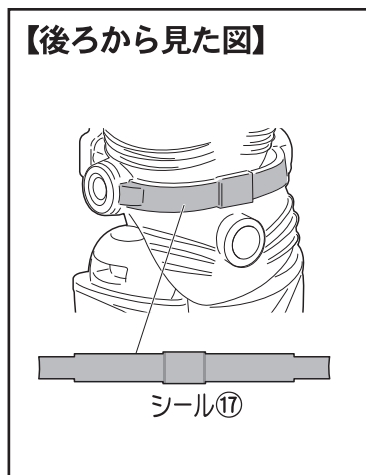

動かします
Move

向きに注意
Note The Direction

●本体にシールを貼り組み立てます。

【後ろから見た図】

※画像と商品とは、多少異なりますのでご了承ください。

●各パーツにシールを貼ります。

●各アーマーパーツをボディに取り付けます。

ベノバイザーツバイ、ベノバイザーツバイ(ブレード展開状態) それぞれの通常時、スロット展開時を組み替えることができます。

【武器の持たせ方】

●この手で武器を持たせることができます。

●別売りの仮面ライダー王蛇に持たせることができます。

仮面ライダー王蛇ブランク体

記号一覧
Symbol List

取り付けます
Attach

取り外します
Remove

動かします
Move

向きに注意
Note The Direction

●本体にシールを貼り組み立てます。

●各パーツにシールを貼ります。

●各アーマーパーツをボディに取り付けます。

【仮面ライダー王蛇ブランク体の完成】

台座への取り付け方

※付属の台座に、完成したフィギュア本体を取り付けることができます。

①支柱を図の位置に動かします。