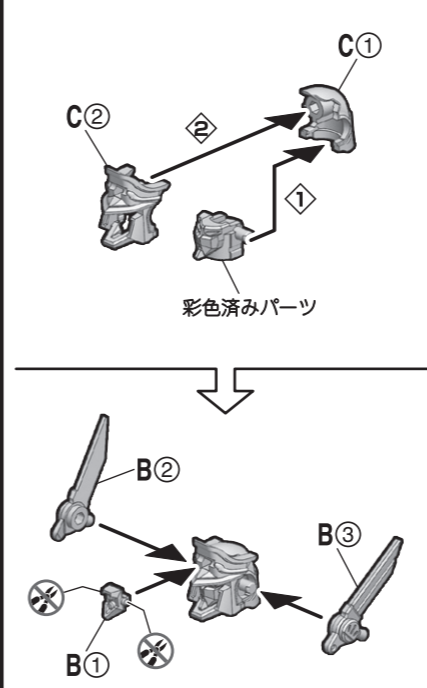

7 マイトガイン用新規造形頭部