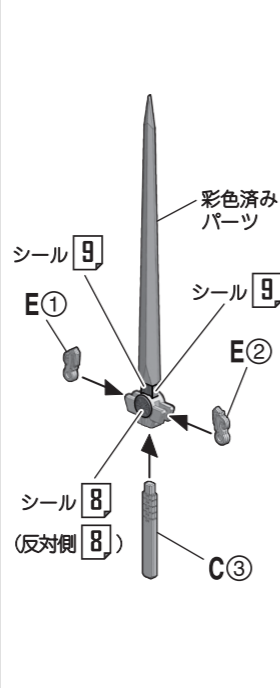

カイザーキャリア&嵐を呼ぶ動輪剣スペシャルセット

※発売済みの「SMP [SHOKUGAN MODELING PROJECT] 勇者特急マイトガイン 1.ガイン&マイトウイング、2.ロコモライザー-A、3.ロコモライザー-B」と「SMP [SHOKUGAN MODELING PROJECT] 勇者特急マイトガイン2 1.カイザードリル&カイザー-1、2.カイザー-2&カイザー-3、3.カイザー-4&カイザー-5」が必要です。
 ※店舗によっては販売が終了している場合があります。

© サンライズ

組み立て中に使用されているアイコン

アンダーゲート
 余分な箇所を切り取ってください。

1 ①→②の順番で組み立てる。

切り取り注意
 誤って切り取らないよう気をつけます。

向きに注意

1 カイザーキャリア

2

3

4 動輪剣(シルバー刀身)

5 動輪剣(ゴールド刀身)

6 パース付き動輪剣

7 マイトガイン用新規造形頭部

完成!

ドリル特急の完成

完成!

各カイザーマシン格納の再現

各カイザーマシン発進の再現

余りパーツを収納

※マイトガン用新規造形頭部や「1.カイザードリル&カイザ-1」、「2.カイザ-2&カイザ-3」、「3.カイザ-4&カイザ-5」に付属の手首などを収納できます。

武器の持たせ方

ダブル動輪剣の再現

※動輪剣を連結させることもできます。

頭部の交換