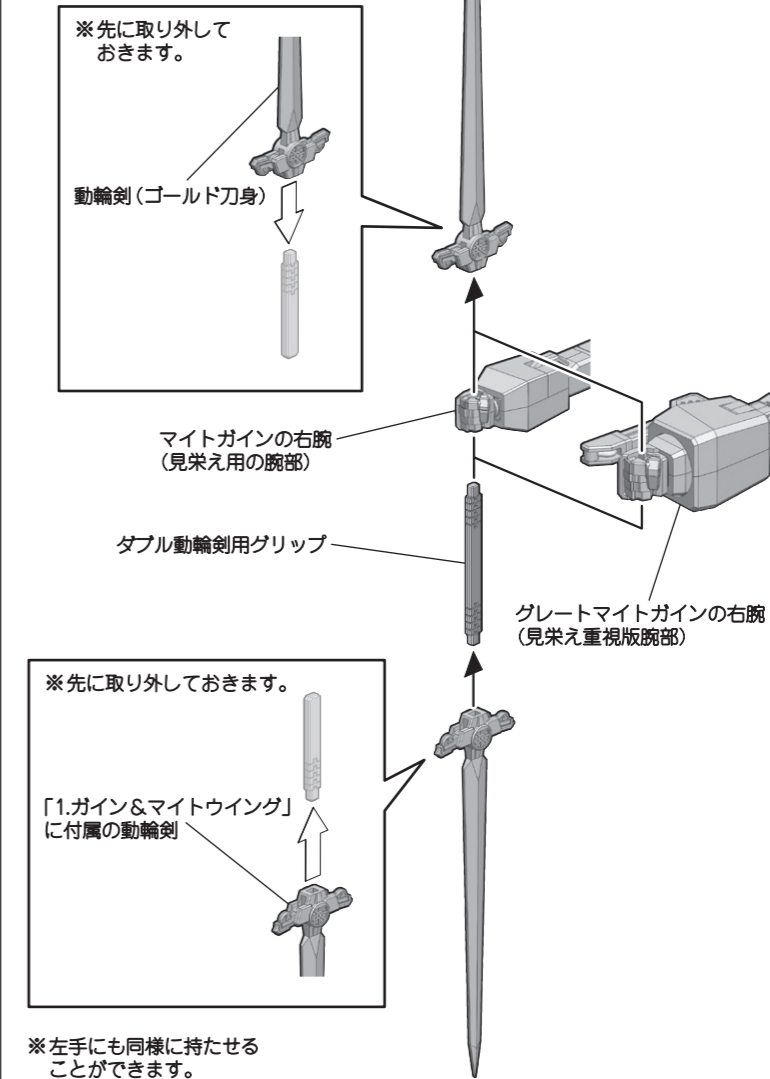

各カイザーマシン格納の再現

各カイザーマシン発進の再現

余りパーツを収納

※マイトガン用新規造形頭部や「1.カイザードリル&カイザ-1」、「2.カイザ-2&カイザ-3」、「3.カイザ-4&カイザ-5」に付属の手首などを収納できます。

武器の持たせ方

ダブル動輪剣の再現

※動輪剣を連結させることもできます。

頭部の交換