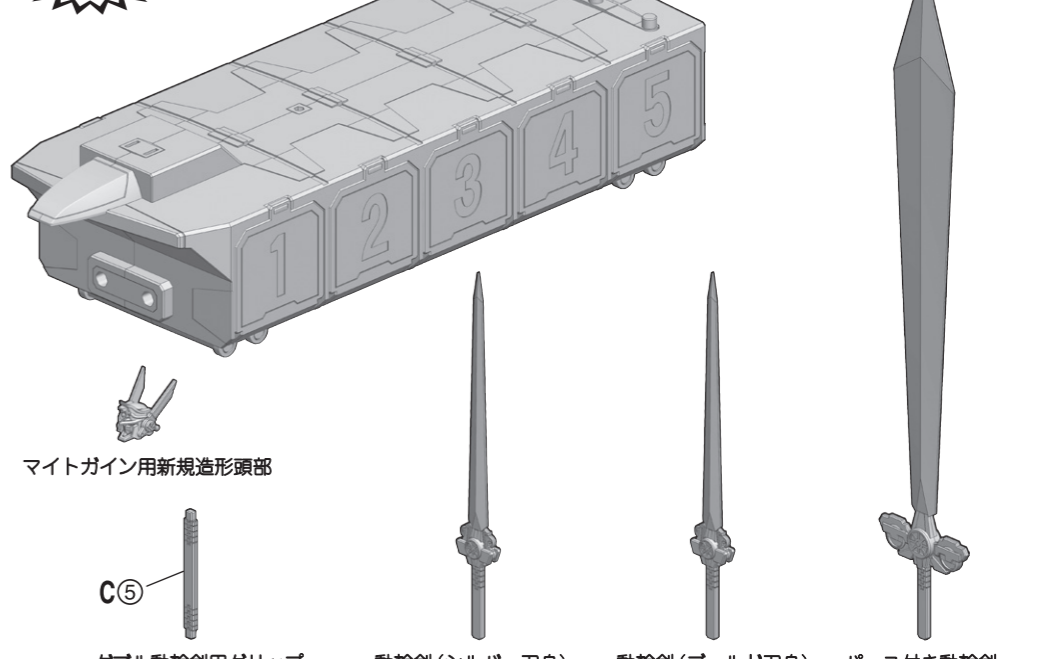

カイザーキャリア&嵐を呼ぶ動輪剣スペシャルセット

※発売済みの「SMP [SHOKUGAN MODELING PROJECT] 勇者特急マイトガイン 1.ガイン&マイトウイング、2.ロコモライザー-A、3.ロコモライザー-B」と「SMP [SHOKUGAN MODELING PROJECT] 勇者特急マイトガイン2 1.カイザードリル&カイザー-1、2.カイザー-2&カイザー-3、3.カイザー-4&カイザー-5」が必要です。
※店舗によっては販売が終了している場合があります。

© サンライズ

組み立て中に使用されているアイコン

アンダーゲート
余分な箇所を切り取ってください。

1 ①→②の順番で組み立てる。

切り取り注意
誤って切り取らないよう気をつけます。

向きに注意

1 カイザーキャリア

2

3

4 動輪剣(シルバー刀身)

5 動輪剣(ゴールド刀身)

6 パース付き動輪剣

7 マイトガイン用新規造形頭部

完成!