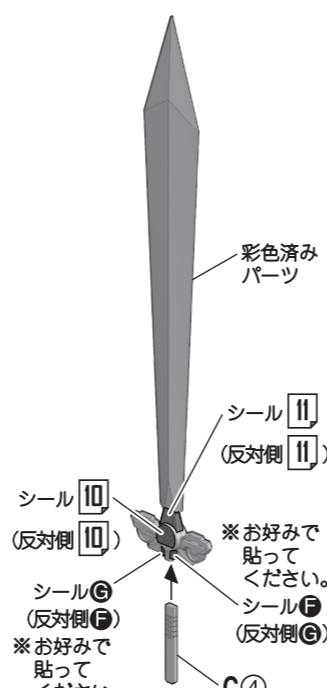

© サンライズ

組み立て中に使用されているアイコン

アンダーゲート
 余分な箇所を切り取ってください。

1 ①→②の順番で組み立てる。

切り取り注意
 誤って切り取らないよう気をつけます。

向きに注意

1 カイザーキャリア

2

3

4 動輪剣(シルバー刀身)

5 動輪剣(ゴールド刀身)

6 パース付き動輪剣

7 マイトガイン用新規造形頭部

完成!

ドリル特急の完成

完成!

各カイザーマシン格納の再現

各カイザーマシン発進の再現

余りパーツを収納

※マイトガン用新規造形頭部や「1.カイザードリル&カイザ-1」、「2.カイザ-2&カイザ-3」、「3.カイザ-4&カイザ-5」に付属の手首などを収納できます。

武器の持たせ方

ダブル動輪剣の再現

※動輪剣を連結させることもできます。

頭部の交換