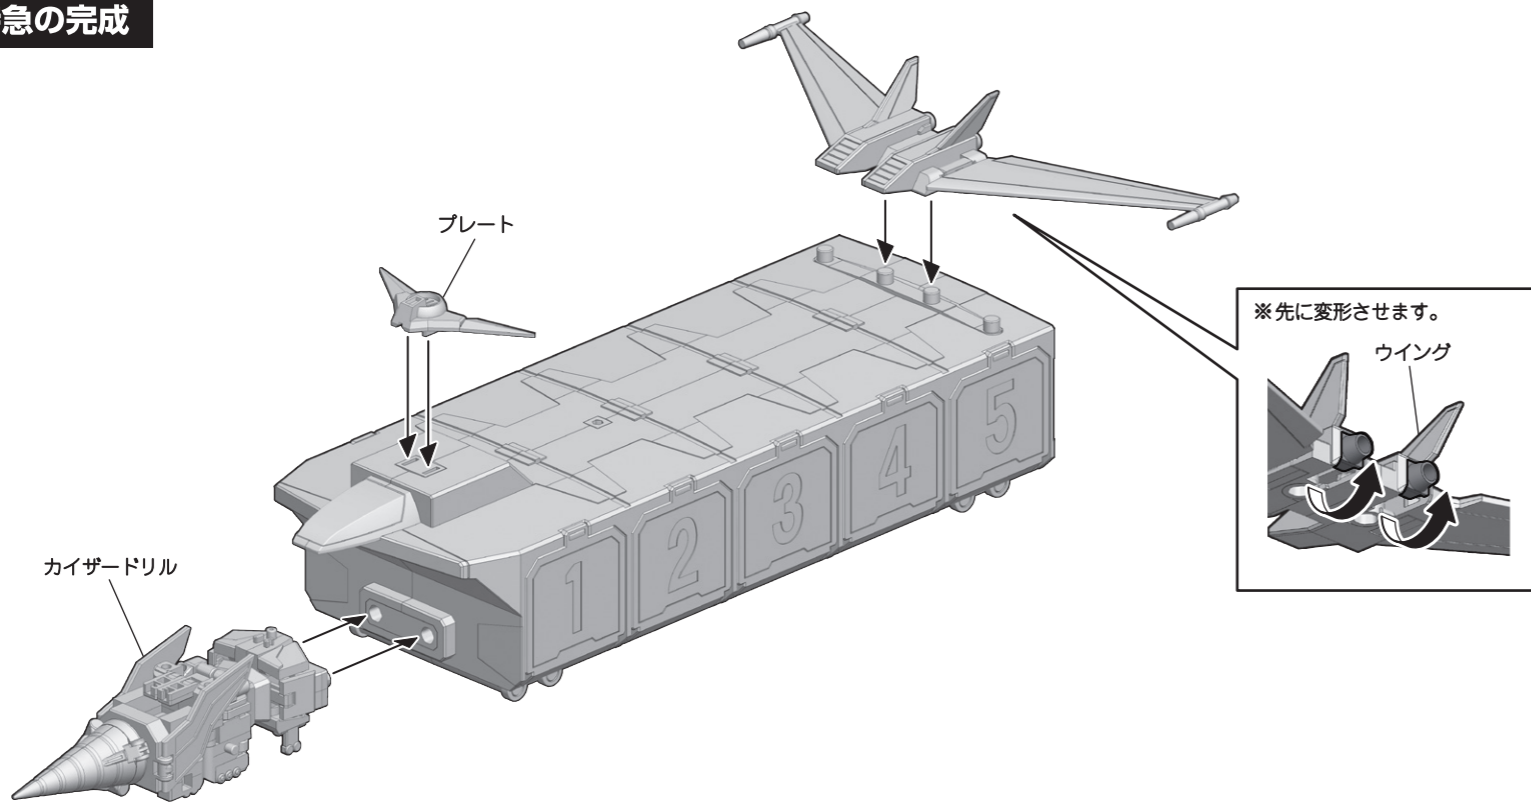

ドリル特急の完成

完成!

各カイザーマシン格納の再現

各カイザーマシン発進の再現

余りパーツを収納

※マイトガン用新規造形頭部や「1.カイザードリル&カイザ-1」、「2.カイザ-2&カイザ-3」、「3.カイザ-4&カイザ-5」に付属の手首などを収納できます。

武器の持たせ方

ダブル動輪剣の再現

※動輪剣を連結させることもできます。

頭部の交換

注意 お買い上げのお客様へ 必ずお読みください。

- ●本商品の対象年齢は15才以上です。対象年齢未満のお子様には絶対に与えないでください。
- ●小さな部品がありますので、小さなお子様が悪く飲み込まないように注意してください。窒息などの危険があります。
- ●尖った部分や鋭い部分がありますので、取扱いや保管場所に注意してください。思わぬケガをする恐れがあります。

《使用上の注意》

- ●本商品は、組み立てにニッパー・カッターなどを使用します。別にご用意ください。
- ●パーツはきれいに切り取り、切り取ったあとのクズは捨ててください。

- ●可動部分・取付部分を無理な方向に強く引っ張ったり、曲げたりしないでください。
- ●本商品を樹脂製のソファやシート、タイルなどの上に置かないでください。長時間接触していると色が移る場合があります。