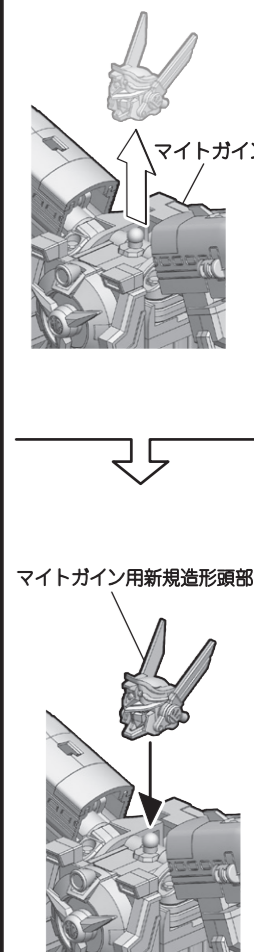

カイザーキャリア&嵐を呼ぶ動輪剣スペシャルセット

※発売済みの「SMP [SHOKUGAN MODELING PROJECT] 勇者特急マイトガイン 1.ガイン&マイトウイング、2.ロコモライザー-A、3.ロコモライザー-B」と「SMP [SHOKUGAN MODELING PROJECT] 勇者特急マイトガイン2 1.カイザードリル&カイザー-1、2.カイザー-2&カイザー-3、3.カイザー-4&カイザー-5」が必要です。
 ※店舗によっては販売が終了している場合があります。

© サンライズ

組み立て中に使用されているアイコン

アンダーゲート
 余分な箇所を切り取ってください。

1 ①→②の順番で組み立てる。

切り取り注意
 誤って切り取らないよう気をつけます。

向きに注意

1 カイザーキャリア

2

3

4 動輪剣(シルバー刀身)

5 動輪剣(ゴールド刀身)

6 パース付き動輪剣

7 マイトガイン用新規造形頭部

完成!

ドリル特急の完成

完成!

各カイザーマシン格納の再現

各カイザーマシン発進の再現

余りパーツを収納

※マイトガン用新規造形頭部や「1.カイザードリル&カイザ-1」、「2.カイザ-2&カイザ-3」、「3.カイザ-4&カイザ-5」に付属の手首などを収納できます。

武器の持たせ方

ダブル動輪剣の再現

※動輪剣を連結させることもできます。

頭部の交換