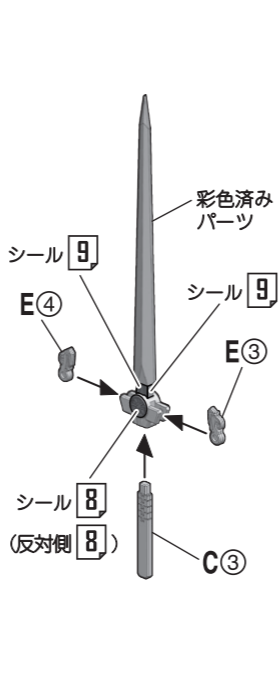

カイザーキャリア&嵐を呼ぶ動輪剣スペシャルセット

※発売済みの「SMP [SHOKUGAN MODELING PROJECT] 勇者特急マイトガイン 1.ガイン&マイトウイング、2.ロコモライザー-A、3.ロコモライザー-B」と「SMP [SHOKUGAN MODELING PROJECT] 勇者特急マイトガイン2 1.カイザードリル&カイザー-1、2.カイザー-2&カイザー-3、3.カイザー-4&カイザー-5」が必要です。
 ※店舗によっては販売が終了している場合があります。

© サンライズ

組み立て中に使用されているアイコン

アンダーゲート
 余分な箇所を切り取ってください。

1 ①→②の順番で組み立てる。

切り取り注意
 誤って切り取らないよう気をつけます。

向きに注意

1 カイザーキャリア

2

3

4 動輪剣(シルバー刀身)

5 動輪剣(ゴールド刀身)

6 パース付き動輪剣

7 マイトガイン用新規造形頭部

完成!

ドリル特急の完成

完成!

各カイザーマシン格納の再現

各カイザーマシン発進の再現

余りパーツを収納

※マイトガン用新規造形頭部や「1.カイザードリル&カイザ-1」、「2.カイザ-2&カイザ-3」、「3.カイザ-4&カイザ-5」に付属の手首などを収納できます。

武器の持たせ方

ダブル動輪剣の再現

※動輪剣を連結させることもできます。

頭部の交換