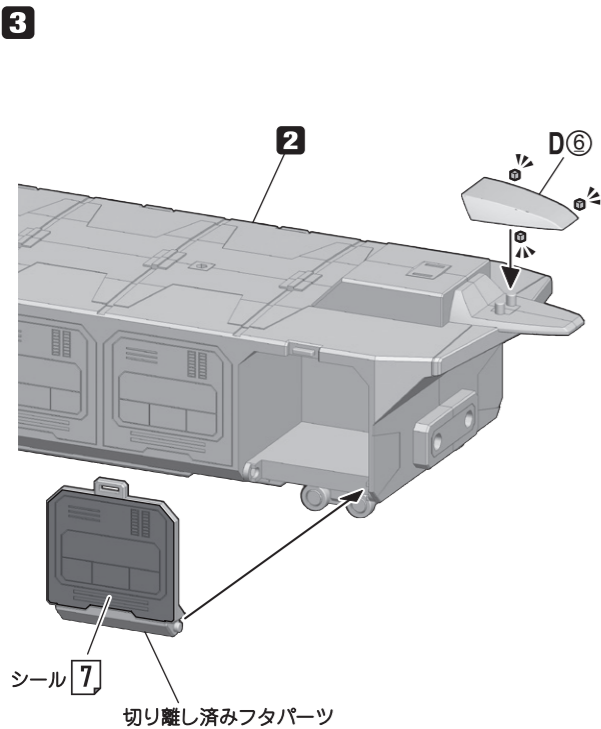

カイザーキャリア&嵐を呼ぶ動輪剣スペシャルセット

※発売済みの「SMP [SHOKUGAN MODELING PROJECT] 勇者特急マイトガイン 1.ガイン&マイトウイング、2.ロコモライザー-A、3.ロコモライザー-B」と「SMP [SHOKUGAN MODELING PROJECT] 勇者特急マイトガイン2 1.カイザードリル&カイザー-1、2.カイザー-2&カイザー-3、3.カイザー-4&カイザー-5」が必要です。
※店舗によっては販売が終了している場合があります。

© サンライズ

組み立て中に使用されているアイコン

アンダーゲート
余分な箇所を切り取ってください。

1 ①→②の順番で組み立てる。

切り取り注意
誤って切り取らないよう気をつけます。

向きに注意

1 カイザーキャリア

2

3

4 動輪剣(シルバー刀身)

5 動輪剣(ゴールド刀身)

6 パース付き動輪剣

7 マイトガイン用新規造形頭部

完成!