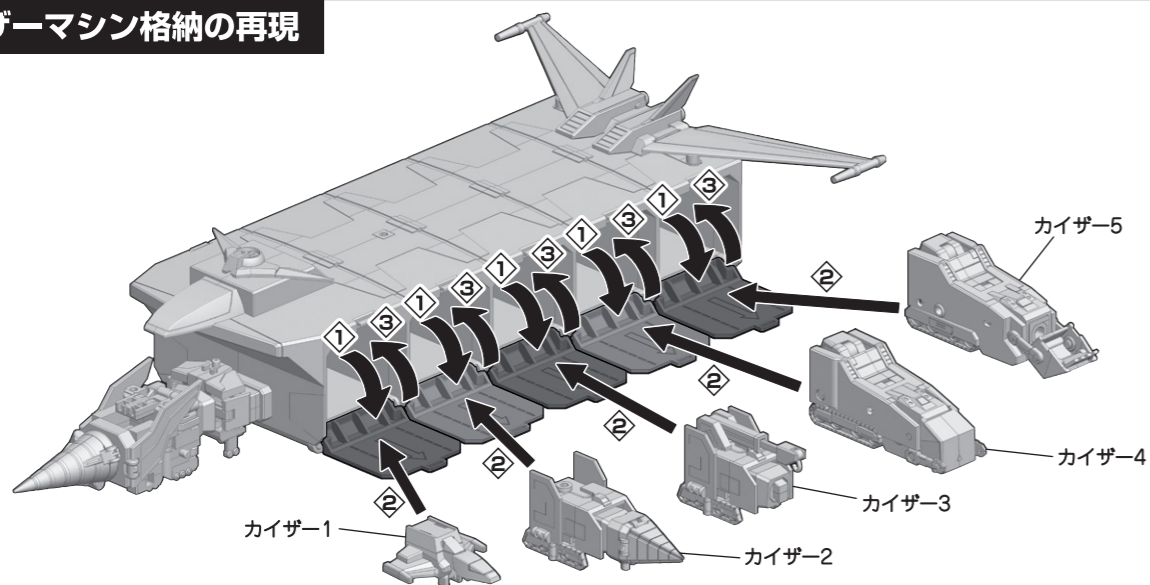

各カイザーマシン格納の再現

各カイザーマシン発進の再現

余りパーツを収納

※マイトガン用新規造形頭部や「1.カイザードリル&カイザ-1」、「2.カイザ-2&カイザ-3」、「3.カイザ-4&カイザ-5」に付属の手首などを収納できます。

武器の持たせ方

ダブル動輪剣の再現

※動輪剣を連結させることもできます。

頭部の交換