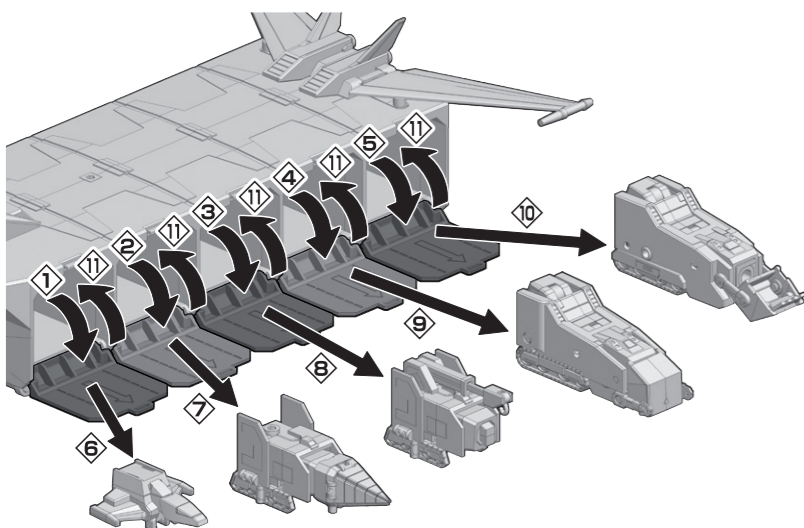

© サンライズ

組み立て中に使用されているアイコン

アンダーゲート
 余分な箇所を切り取ってください。

1 ①→②の順番で組み立てる。

切り取り注意
 誤って切り取らないよう気をつけます。

向きに注意

1 カイザーキャリア

2

各カイザーマシン格納の再現

各カイザーマシン発進の再現

余りパーツを収納

※マイトガン用新規造形頭部や「1.カイザードリル&カイザ-1」、「2.カイザ-2&カイザ-3」、「3.カイザ-4&カイザ-5」に付属の手首などを収納できます。

武器の持たせ方

ダブル動輪剣の再現

※動輪剣を連結させることもできます。

頭部の交換