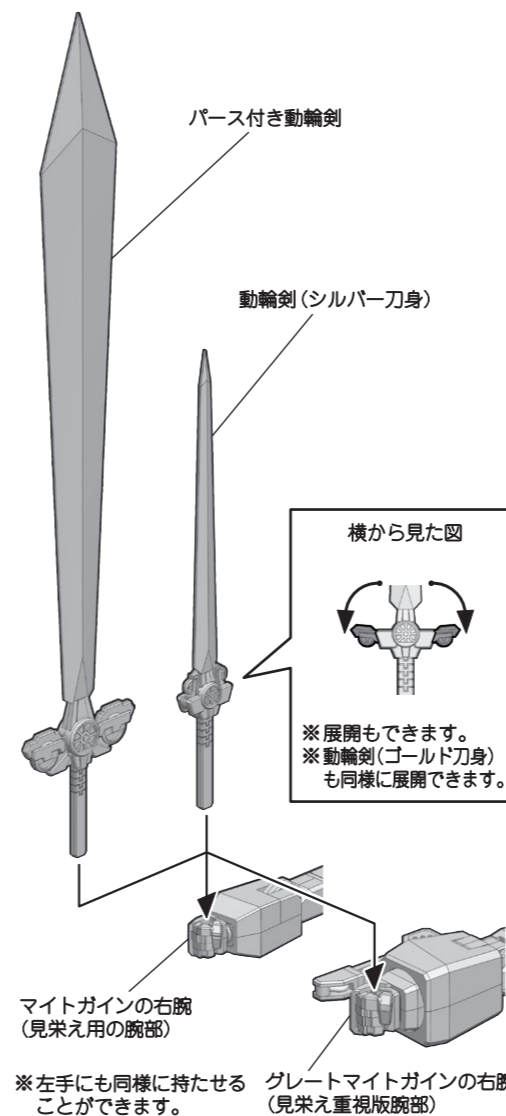

各カイザーマシン格納の再現

各カイザーマシン発進の再現

余りパーツを収納

※マイトガン用新規造形頭部や「1.カイザードリル&カイザ-1」、「2.カイザ-2&カイザ-3」、「3.カイザ-4&カイザ-5」に付属の手首などを収納できます。

武器の持たせ方

ダブル動輪剣の再現

※動輪剣を連結させることもできます。

頭部の交換