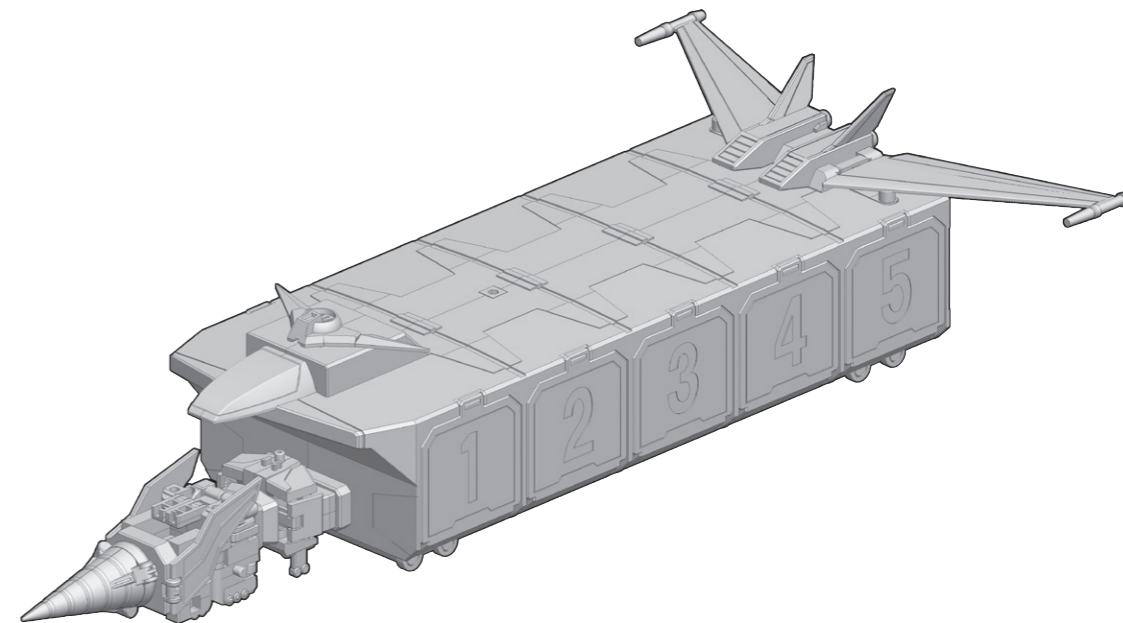

各カイザーマシン格納の再現

各カイザーマシン発進の再現

余りパーツを収納

※マイトガン用新規造形頭部や「1.カイザードリル&カイザ-1」、「2.カイザ-2&カイザ-3」、「3.カイザ-4&カイザ-5」に付属の手首などを収納できます。

武器の持たせ方

ダブル動輪剣の再現

※動輪剣を連結させることもできます。

頭部の交換