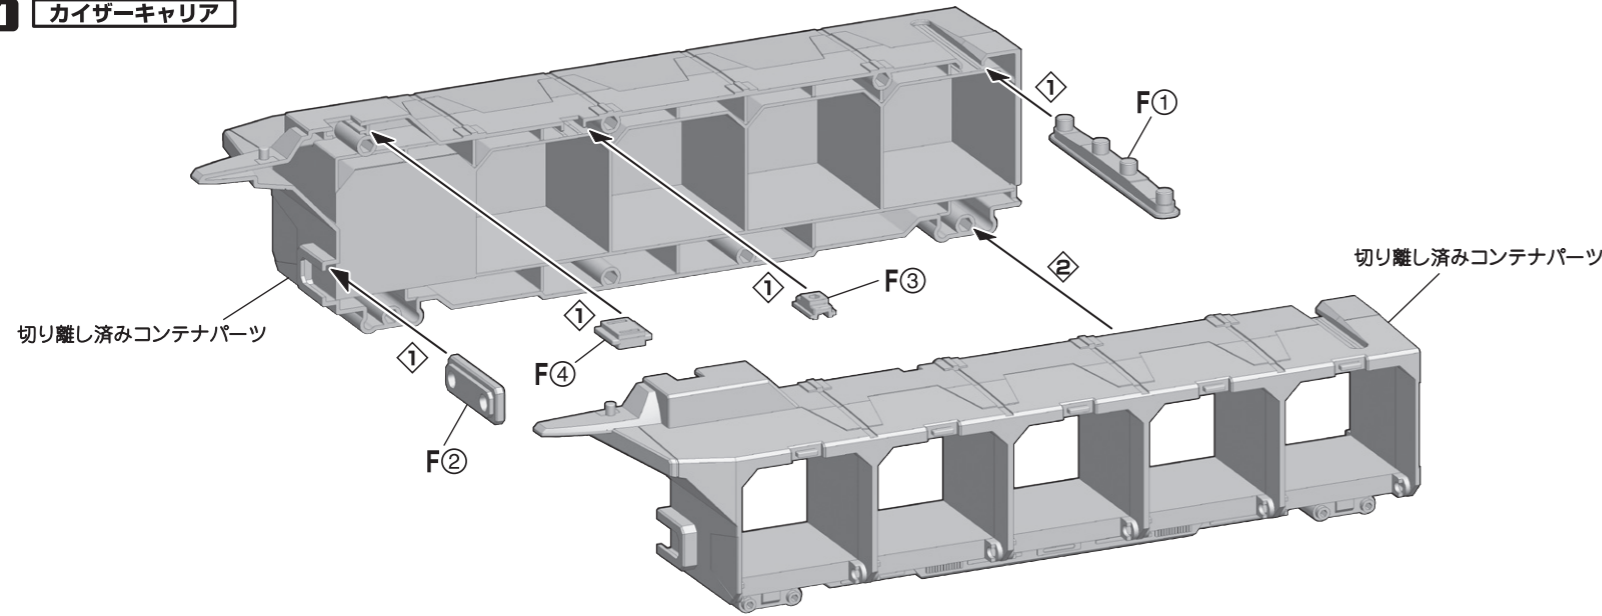

© サンライズ

組み立て中に使用されているアイコン

アンダーゲート
 余分な箇所を切り取ってください。

1 ①→②の順番で組み立てる。

切り取り注意
 誤って切り取らないよう気をつけます。

向きに注意

1 カイザーキャリア

2

各カイザーマシン格納の再現

各カイザーマシン発進の再現

余りパーツを収納

※マイトガン用新規造形頭部や「1.カイザードリル&カイザ-1」、「2.カイザ-2&カイザ-3」、「3.カイザ-4&カイザ-5」に付属の手首などを収納できます。

武器の持たせ方

ダブル動輪剣の再現

※動輪剣を連結させることもできます。

頭部の交換