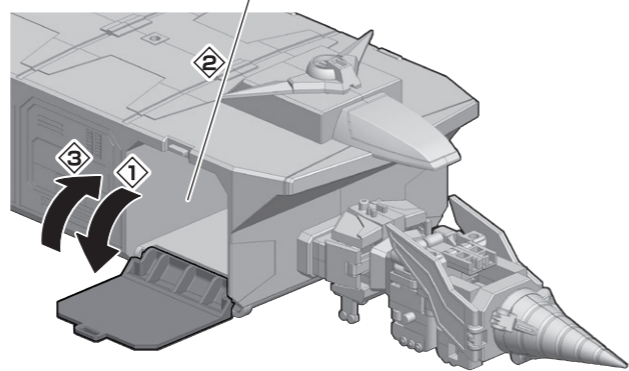

各カイザーマシン格納の再現

各カイザーマシン発進の再現

余りパーツを収納

※マイトガン用新規造形頭部や「1.カイザードリル&カイザ-1」、「2.カイザ-2&カイザ-3」、「3.カイザ-4&カイザ-5」に付属の手首などを収納できます。

武器の持たせ方

ダブル動輪剣の再現

※動輪剣を連結させることもできます。

頭部の交換