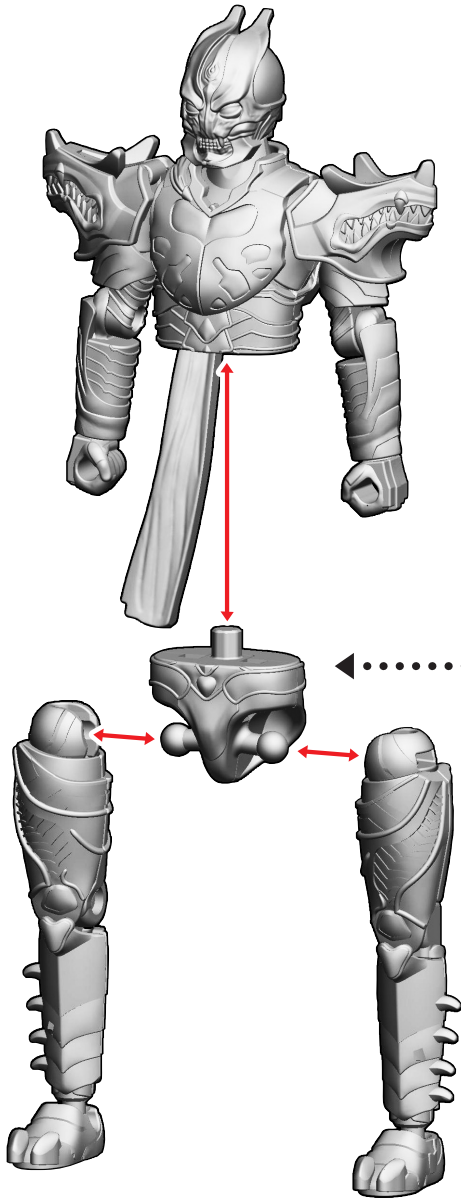

オプションパーツ

記号一覧
Symbol List

- 取り付けます Attach
- 取り外します Remove
- 動かします Move
- 向きに注意 Note The Direction

- オプションパーツにシールを貼ります。
- デザスト用のシールを使います。