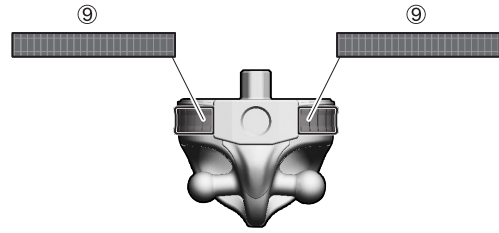

△ 向きに注意
Note The Direction

- 本体にシールを貼り組み立てます。
- デザスト用のシールを使います。

【後ろから見た図】

オプションパーツ

記号一覧
Symbol List

← 取り付けます Attach
← 取り外します Remove
→ 動かします Move
▶ 向きに注意 Note The Direction

- オプションパーツにシールを貼ります。
- 仮面ライダー剣斬用のシールを使います。

オプションパーツ

記号一覧
Symbol List

- 取り付けます Attach
- 取り外します Remove
- 動かします Move
- 向きに注意 Note The Direction

- オプションパーツにシールを貼ります。
- デザスト用のシールを使います。

台座への取り付け

記号一覧
Symbol List

← 取り付けます Attach
← 取り外します Remove
← 動かします Move
▶ 向きに注意 Note The Direction