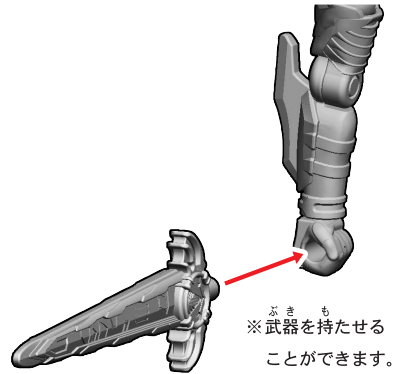

くちにいれない

し ようじょう ちゅうい
(使用上の注意)

- 本商品を樹脂製のソファやシート、タイルなどの上に置かないでください。長時間接触していると色が移る場合があります。
- 可動部分・取付部分を無理な方向に強く引っ張ったり、曲げたりしないでください。

仮面ライダーデザストの組み立て

記号一覧
Symbol List

- ← 取り付けます Attach
- ← 取り外します Remove
- 動かします Move
- ▶ 向きに注意 Note The Direction

- 本体にシールを貼り組み立てます。
- 仮面ライダーデザスト用のシールを使います。

【前から見た図】

【後ろから見た図】

※選んで取り付けます。

※選んで取り付けます。

仮面ライダーデザストの組み立て

記号一覧
Symbol List

← 取り付けます Attach
← 取り外します Remove
← 動かします Move
▶ 向きに注意 Note The Direction

- 本体にシールを貼り組み立てます。
- 仮面ライダーデザスト用とデザスト用のシールを使います。

【後ろから見た図】

※デザスト用のシール①を貼ります。

デザストの組み立て

記号一覧
Symbol List

← 取り付けます
Attach

← 取り外します
Remove

→ 動かします
Move