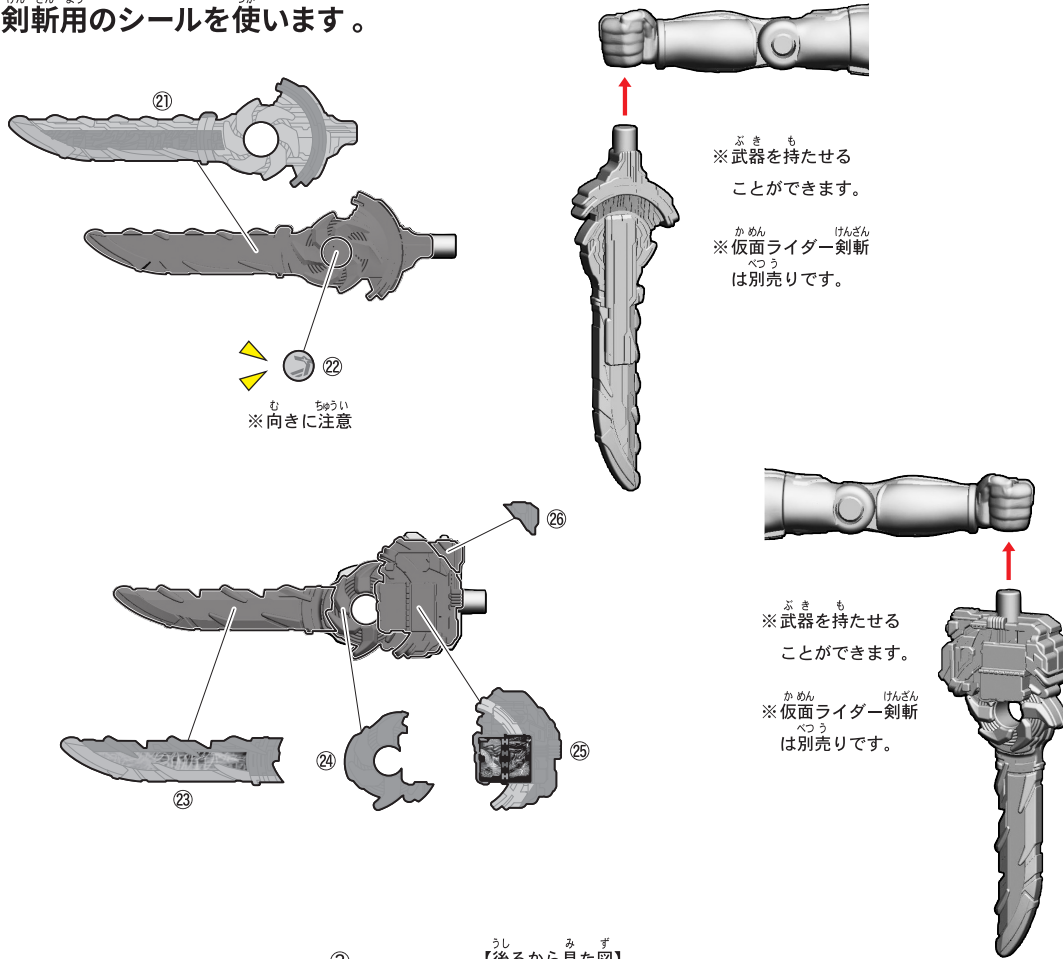

- 本体にシールを貼り組み立てます。
- 仮面ライダーデザスト用とデザスト用のシールを使います。

【後ろから見た図】

※デザスト用のシール①を貼ります。

デザストの組み立て

記号一覧
Symbol List

← 取り付けます
Attach

← 取り外します
Remove

→ 動かします
Move

△ 向きに注意
Note The Direction

- 本体にシールを貼り組み立てます。
- デザスト用のシールを使います。

【後ろから見た図】

オプションパーツ

記号一覧
Symbol List

← 取り付けます Attach
← 取り外します Remove
→ 動かします Move
▶ 向きに注意 Note The Direction

- オプションパーツにシールを貼ります。
- 仮面ライダー剣斬用のシールを使います。