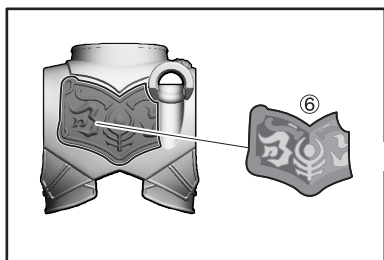

くちにいれない

し ようじょう ちゅうい
(使用上の注意)

- 本商品を樹脂製のソファやシート、タイルなどの上に置かないでください。長時間接触していると色が移る場合があります。
- 可動部分・取付部分を無理な方向に強く引っ張ったり、曲げたりしないでください。

仮面ライダーデザストの組み立て

記号一覧
Symbol List

- ← 取り付けます Attach
- ← 取り外します Remove
- 動かします Move
- ▶ 向きに注意 Note The Direction

- 本体にシールを貼り組み立てます。
- 仮面ライダーデザスト用のシールを使います。

【前から見た図】

【後ろから見た図】

※選んで取り付けます。

※選んで取り付けます。

仮面ライダーデザストの組み立て

記号一覧
Symbol List

← 取り付けます Attach
← 取り外します Remove
← 動かします Move
▶ 向きに注意 Note The Direction

- 本体にシールを貼り組み立てます。
- 仮面ライダーデザスト用とデザスト用のシールを使います。

【後ろから見た図】

※デザスト用のシール①を貼ります。

デザストの組み立て

記号一覧
Symbol List

← 取り付けます
Attach

← 取り外します
Remove

→ 動かします
Move

△ 向きに注意
Note The Direction

- 本体にシールを貼り組み立てます。
- デザスト用のシールを使います。

【後ろから見た図】

オプションパーツ

記号一覧
Symbol List

← 取り付けます Attach
← 取り外します Remove
→ 動かします Move
▶ 向きに注意 Note The Direction

- オプションパーツにシールを貼ります。
- 仮面ライダー剣斬用のシールを使います。