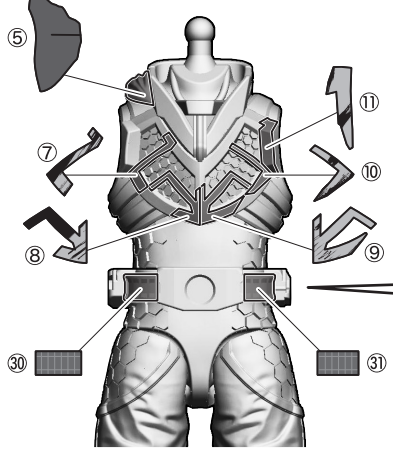

そう どう か めん
装動 仮面ライダーセイバー
ふっ かつ
復活のデザストセット

ひん もく
品目コード：2699390

⚠ 警告 (けいこく)

保護者の方へ 必ずお読みください。

- 小部品があります。誤飲・窒息の危険がありますので、3才未満のお子様には絶対に与えないでください。

⚠ 注意 (ちゅうい)

- 可動部分・取付部分のスキマには指などを入れないでください。はさまれてケガをする恐れがあります。
- 部品はきれいに切り取り、切り取ったあとのクズは捨ててください。

くちにいれない

し ようじょう ちゅうい
(使用上の注意)

- 本商品を樹脂製のソファやシート、タイルなどの上に置かないでください。長時間接触していると色が移る場合があります。
- 可動部分・取付部分を無理な方向に強く引っ張ったり、曲げたりしないでください。

仮面ライダーデザストの組み立て

記号一覧
Symbol List

- ← 取り付けます Attach
- ← 取り外します Remove
- 動かします Move
- ▶ 向きに注意 Note The Direction

- 本体にシールを貼り組み立てます。
- 仮面ライダーデザスト用のシールを使います。

【前から見た図】

【後ろから見た図】

※選んで取り付けます。

※選んで取り付けます。

仮面ライダーデザストの組み立て

記号一覧
Symbol List

← 取り付けます Attach
← 取り外します Remove
← 動かします Move
▶ 向きに注意 Note The Direction

- 本体にシールを貼り組み立てます。
- 仮面ライダーデザスト用とデザスト用のシールを使います。

【後ろから見た図】

※デザスト用のシール①を貼ります。

デザストの組み立て

記号一覧
Symbol List

← 取り付けます
Attach

← 取り外します
Remove

→ 動かします
Move