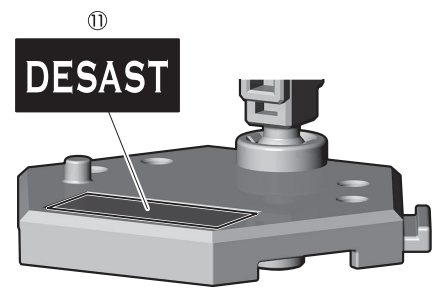

くちにいれない

し ようじょう ちゅうい
(使用上の注意)

- 本商品を樹脂製のソファやシート、タイルなどの上に置かないでください。長時間接触していると色が移る場合があります。
- 可動部分・取付部分を無理な方向に強く引っ張ったり、曲げたりしないでください。

仮面ライダーデザストの組み立て

記号一覧
Symbol List

- ← 取り付けます Attach
- ← 取り外します Remove
- 動かします Move
- ▶ 向きに注意 Note The Direction

- 本体にシールを貼り組み立てます。
- 仮面ライダーデザスト用のシールを使います。

【前から見た図】

【後ろから見た図】

※選んで取り付けます。

※選んで取り付けます。

仮面ライダーデザストの組み立て

記号一覧
Symbol List

← 取り付けます Attach
← 取り外します Remove
← 動かします Move
▶ 向きに注意 Note The Direction

- 本体にシールを貼り組み立てます。
- 仮面ライダーデザスト用とデザスト用のシールを使います。

【後ろから見た図】

※デザスト用のシール①を貼ります。

デザストの組み立て

記号一覧
Symbol List

← 取り付けます
Attach

← 取り外します
Remove

→ 動かします
Move