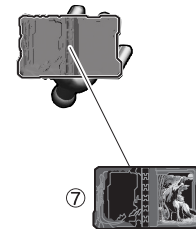

- 本体にシールを貼り組み立てます。
- 仮面ライダーデザスト用とデザスト用のシールを使います。

【後ろから見た図】

※デザスト用のシール①を貼ります。

デザストの組み立て

記号一覧
Symbol List

← 取り付けます
Attach

← 取り外します
Remove

→ 動かします
Move

△ 向きに注意
Note The Direction

- 本体にシールを貼り組み立てます。
- デザスト用のシールを使います。

【後ろから見た図】

オプションパーツ

記号一覧
Symbol List

← 取り付けます Attach
← 取り外します Remove
→ 動かします Move
▶ 向きに注意 Note The Direction

- オプションパーツにシールを貼ります。
- 仮面ライダー剣斬用のシールを使います。

オプションパーツ

記号一覧
Symbol List

- 取り付けます Attach
- 取り外します Remove
- 動かします Move
- 向きに注意 Note The Direction

- オプションパーツにシールを貼ります。
- デザスト用のシールを使います。

台座への取り付け

記号一覧
Symbol List

← 取り付けます Attach
← 取り外します Remove
← 動かします Move
▶ 向きに注意 Note The Direction