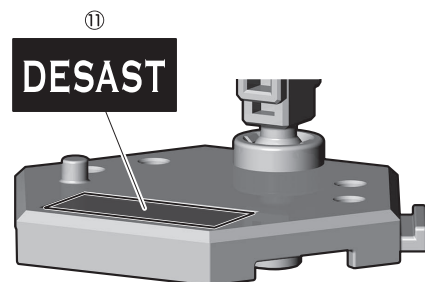

- 本体にシールを貼り組み立てます。
- 仮面ライダーデザスト用のシールを使います。

【前から見た図】

【後ろから見た図】

※選んで取り付けます。

※選んで取り付けます。

仮面ライダーデザストの組み立て

記号一覧
Symbol List

← 取り付けます Attach
← 取り外します Remove
← 動かします Move
▶ 向きに注意 Note The Direction

- 本体にシールを貼り組み立てます。
- 仮面ライダーデザスト用とデザスト用のシールを使います。

【後ろから見た図】

※デザスト用のシール①を貼ります。

デザストの組み立て

記号一覧
Symbol List

← 取り付けます
Attach

← 取り外します
Remove

→ 動かします
Move

△ 向きに注意
Note The Direction

- 本体にシールを貼り組み立てます。
- デザスト用のシールを使います。

【後ろから見た図】

オプションパーツ

記号一覧
Symbol List

← 取り付けます Attach
← 取り外します Remove
→ 動かします Move
▶ 向きに注意 Note The Direction

- オプションパーツにシールを貼ります。
- 仮面ライダー剣斬用のシールを使います。