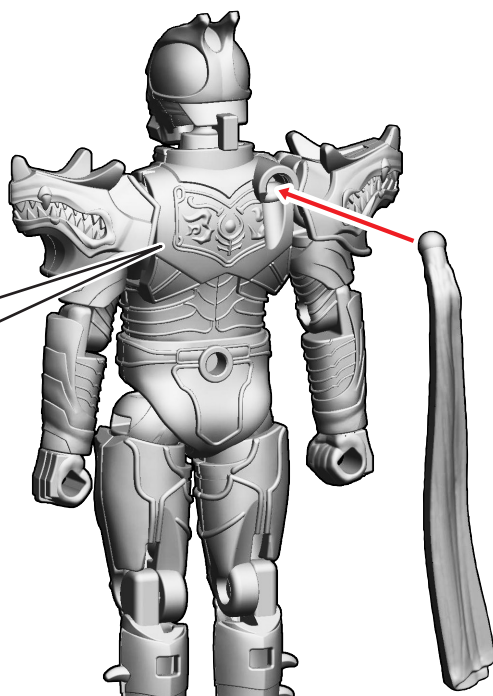

- 本体にシールを貼り組み立てます。
- 仮面ライダーデザスト用のシールを使います。

【前から見た図】

【後ろから見た図】

※選んで取り付けます。

※選んで取り付けます。

仮面ライダーデザストの組み立て

記号一覧
Symbol List

← 取り付けます Attach
← 取り外します Remove
← 動かします Move
▶ 向きに注意 Note The Direction

- 本体にシールを貼り組み立てます。
- 仮面ライダーデザスト用とデザスト用のシールを使います。

【後ろから見た図】

※デザスト用のシール①を貼ります。

デザストの組み立て

記号一覧
Symbol List

← 取り付けます
Attach

← 取り外します
Remove

→ 動かします
Move

△ 向きに注意
Note The Direction

- 本体にシールを貼り組み立てます。
- デザスト用のシールを使います。

【後ろから見た図】

オプションパーツ

記号一覧
Symbol List

← 取り付けます Attach
← 取り外します Remove
→ 動かします Move
▶ 向きに注意 Note The Direction

- オプションパーツにシールを貼ります。
- 仮面ライダー剣斬用のシールを使います。