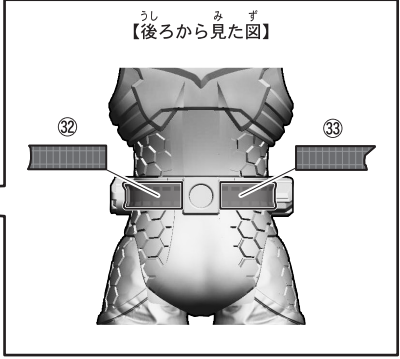

そう どう か めん
装動 仮面ライダーセイバー
ふっ かつ
復活のデザストセット

ひん もく
品目コード：2699390

⚠ 警告 (けいこく)

保護者の方へ 必ずお読みください。

- 小部品があります。誤飲・窒息の危険がありますので、3才未満のお子様には絶対に与えないでください。

⚠ 注意 (ちゅうい)

- 可動部分・取付部分のスキマには指などを入れないでください。はさまれてケガをする恐れがあります。
- 部品はきれいに切り取り、切り取ったあとのクズは捨ててください。

くちにいれない

し ようじょう ちゅうい
(使用上の注意)

- 本商品を樹脂製のソファやシート、タイルなどの上に置かないでください。長時間接触していると色が移る場合があります。
- 可動部分・取付部分を無理な方向に強く引っ張ったり、曲げたりしないでください。

仮面ライダーデザストの組み立て

記号一覧
Symbol List

- ← 取り付けます Attach
- ← 取り外します Remove
- 動かします Move
- ▶ 向きに注意 Note The Direction

- 本体にシールを貼り組み立てます。
- 仮面ライダーデザスト用のシールを使います。

【前から見た図】

【後ろから見た図】

※選んで取り付けます。

※選んで取り付けます。

仮面ライダーデザストの組み立て

記号一覧
Symbol List

← 取り付けます Attach
← 取り外します Remove
← 動かします Move
▶ 向きに注意 Note The Direction