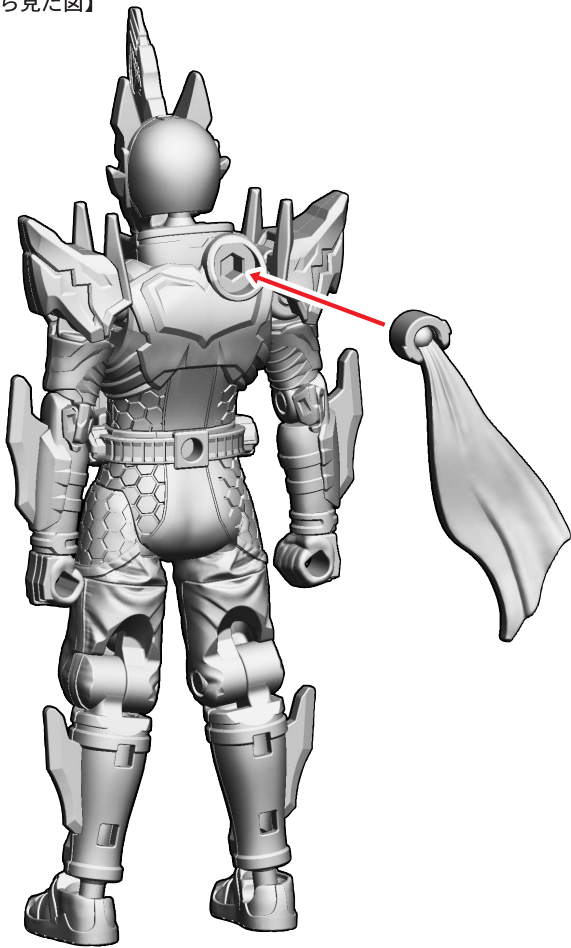

そう どう か めん
装動 仮面ライダーセイバー
ふっ かつ
復活のデザストセット

ひん もく
品目コード：2699390

⚠ 警告 (けいこく)

保護者の方へ 必ずお読みください。

- 小部品があります。誤飲・窒息の危険がありますので、3才未満のお子様には絶対に与えないでください。

⚠ 注意 (ちゅうい)

- 可動部分・取付部分のスキマには指などを入れないでください。はさまれてケガをする恐れがあります。
- 部品はきれいに切り取り、切り取ったあとのクズは捨ててください。

くちにいれない

し ようじょう ちゅうい
(使用上の注意)

- 本商品を樹脂製のソファやシート、タイルなどの上に置かないでください。長時間接触していると色が移る場合があります。
- 可動部分・取付部分を無理な方向に強く引っ張ったり、曲げたりしないでください。

仮面ライダーデザストの組み立て

記号一覧
Symbol List

- ← 取り付けます Attach
- ← 取り外します Remove
- 動かします Move
- ▶ 向きに注意 Note The Direction

- 本体にシールを貼り組み立てます。
- 仮面ライダーデザスト用のシールを使います。

【前から見た図】

【後ろから見た図】

※選んで取り付けます。

※選んで取り付けます。

仮面ライダーデザストの組み立て

記号一覧
Symbol List

← 取り付けます Attach
← 取り外します Remove
← 動かします Move
▶ 向きに注意 Note The Direction

- 本体にシールを貼り組み立てます。
- 仮面ライダーデザスト用とデザスト用のシールを使います。

【後ろから見た図】

※デザスト用のシール①を貼ります。

デザストの組み立て

記号一覧
Symbol List

← 取り付けます
Attach

← 取り外します
Remove

→ 動かします
Move