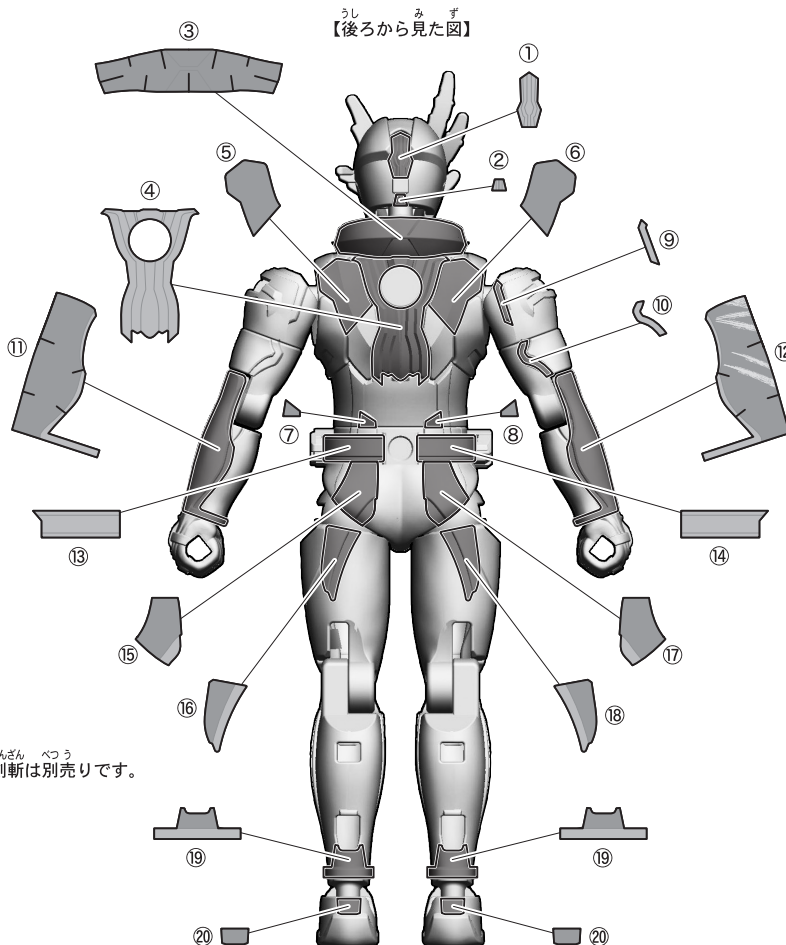

- 本体にシールを貼り組み立てます。
- 仮面ライダーデザスト用とデザスト用のシールを使います。

【後ろから見た図】

※デザスト用のシール①を貼ります。

デザストの組み立て

記号一覧
Symbol List

← 取り付けます
Attach

← 取り外します
Remove

→ 動かします
Move

△ 向きに注意
Note The Direction

- 本体にシールを貼り組み立てます。
- デザスト用のシールを使います。

【後ろから見た図】

オプションパーツ

記号一覧
Symbol List

← 取り付けます Attach
← 取り外します Remove
→ 動かします Move
▶ 向きに注意 Note The Direction

- オプションパーツにシールを貼ります。
- 仮面ライダー剣斬用のシールを使います。

オプションパーツ

記号一覧
Symbol List

- 取り付けます Attach
- 取り外します Remove
- 動かします Move
- 向きに注意 Note The Direction

- オプションパーツにシールを貼ります。
- デザスト用のシールを使います。

台座への取り付け

記号一覧
Symbol List

← 取り付けます Attach
← 取り外します Remove
← 動かします Move
▶ 向きに注意 Note The Direction