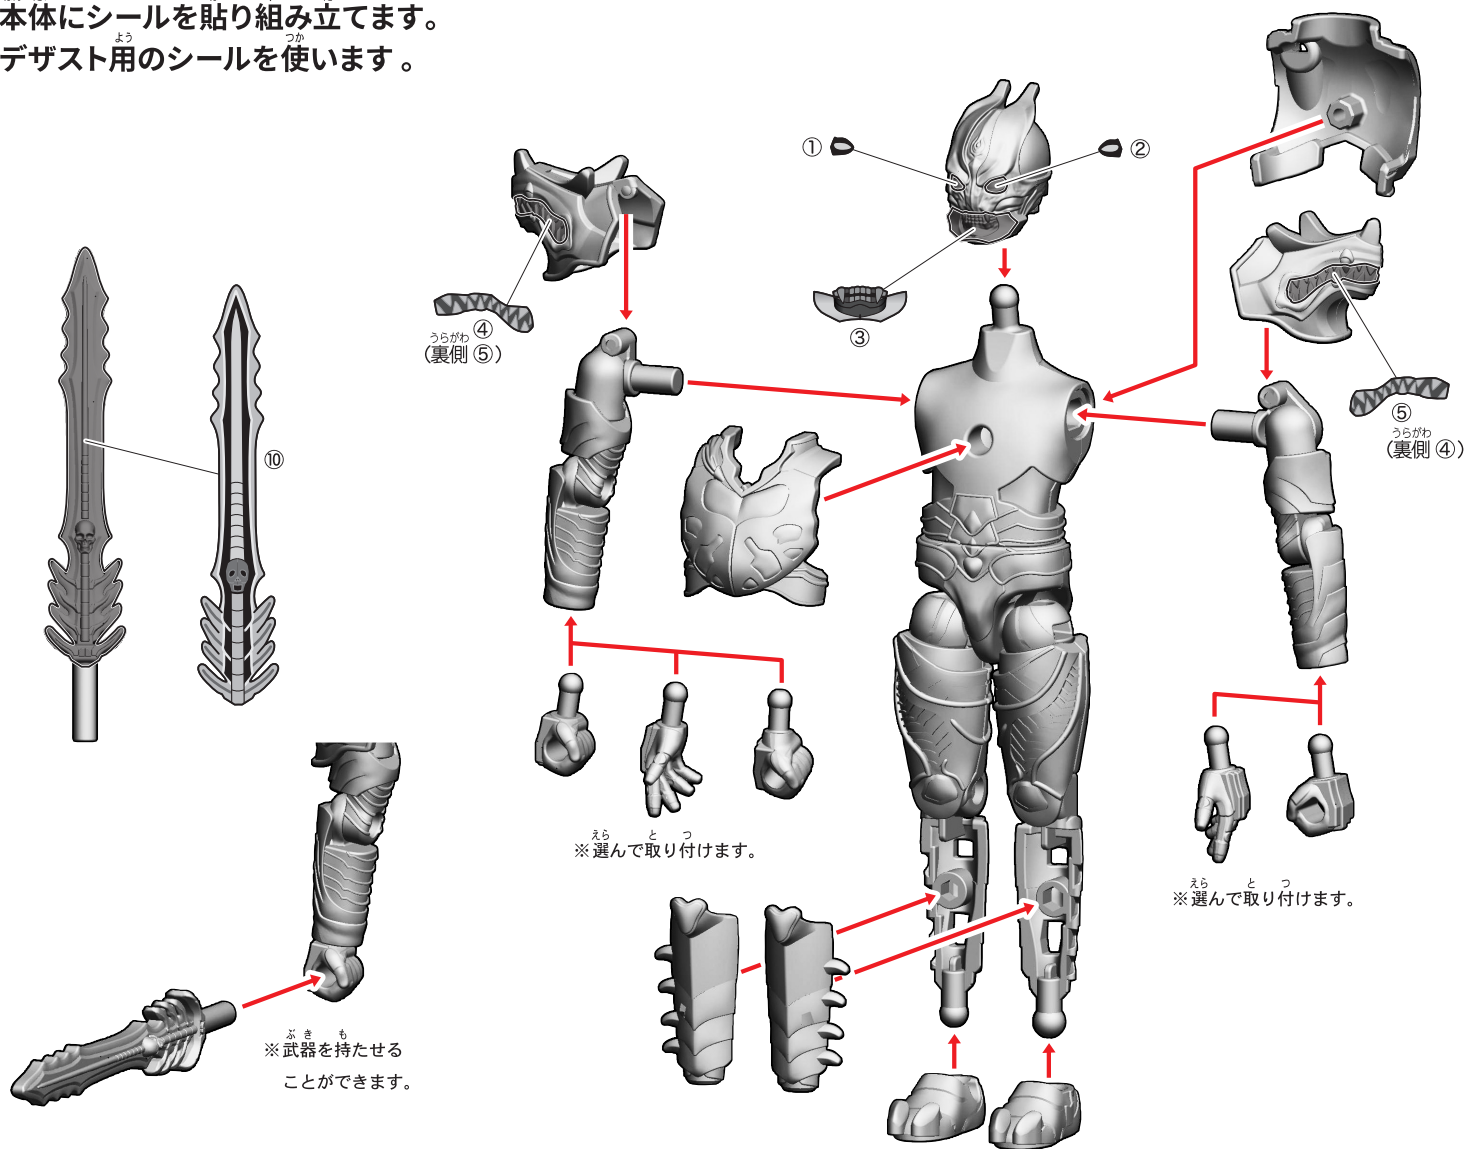

くちにいれない

し ようじょう ちゅうい
(使用上の注意)

- 本商品を樹脂製のソファやシート、タイルなどの上に置かないでください。長時間接触していると色が移る場合があります。
- 可動部分・取付部分を無理な方向に強く引っ張ったり、曲げたりしないでください。

仮面ライダーデザストの組み立て

記号一覧
Symbol List

- ← 取り付けます Attach
- ← 取り外します Remove
- 動かします Move
- ▶ 向きに注意 Note The Direction

- 本体にシールを貼り組み立てます。
- 仮面ライダーデザスト用のシールを使います。

【前から見た図】

【後ろから見た図】

※選んで取り付けます。

※選んで取り付けます。

仮面ライダーデザストの組み立て

記号一覧
Symbol List

← 取り付けます Attach
← 取り外します Remove
← 動かします Move
▶ 向きに注意 Note The Direction

- 本体にシールを貼り組み立てます。
- 仮面ライダーデザスト用とデザスト用のシールを使います。

【後ろから見た図】

※デザスト用のシール①を貼ります。

デザストの組み立て

記号一覧
Symbol List

← 取り付けます
Attach

← 取り外します
Remove

→ 動かします
Move

△ 向きに注意
Note The Direction

- 本体にシールを貼り組み立てます。
- デザスト用のシールを使います。

【後ろから見た図】

オプションパーツ

記号一覧
Symbol List

← 取り付けます Attach
← 取り外します Remove
→ 動かします Move
▶ 向きに注意 Note The Direction

- オプションパーツにシールを貼ります。
- 仮面ライダー剣斬用のシールを使います。