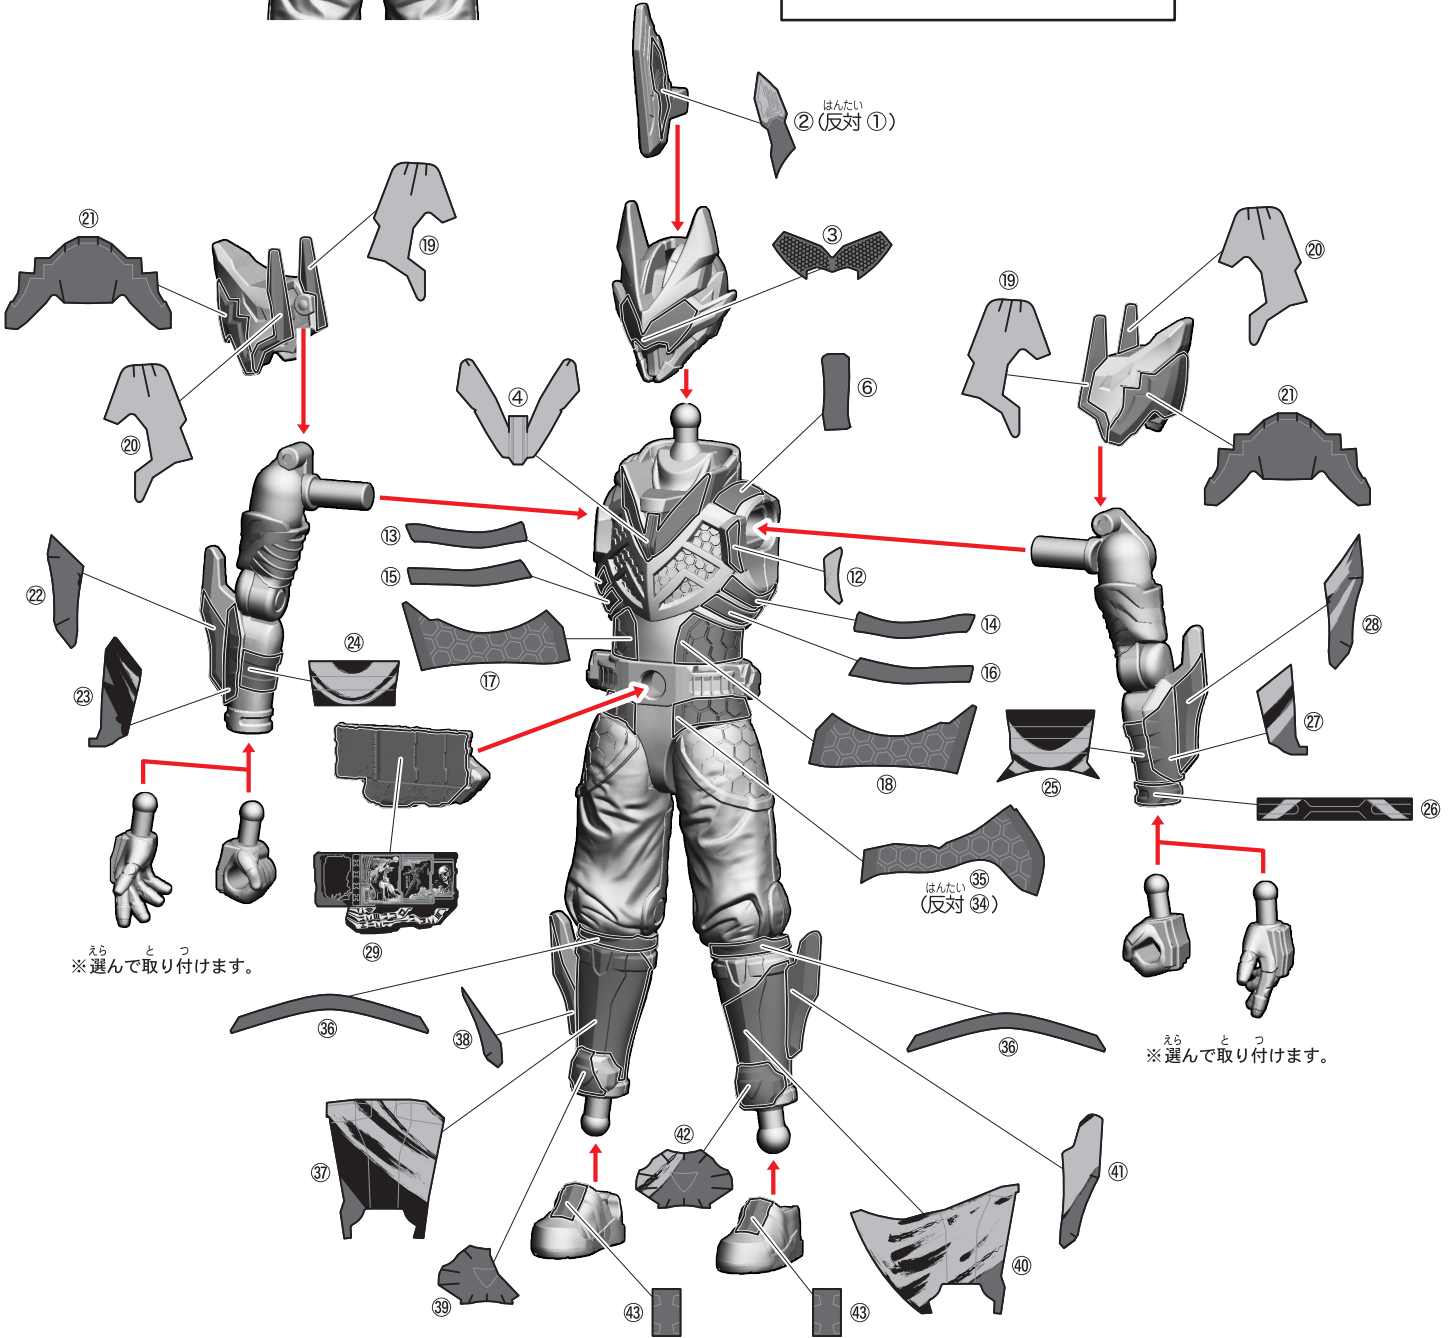

そう どう か めん
装動 仮面ライダーセイバー
ふっ かつ
復活のデザストセット

ひん もく
品目コード：2699390

⚠ 警告 (けいこく)

保護者の方へ 必ずお読みください。

- 小部品があります。誤飲・窒息の危険がありますので、3才未満のお子様には絶対に与えないでください。

⚠ 注意 (ちゅうい)

- 可動部分・取付部分のスキマには指などを入れないでください。はさまれてケガをする恐れがあります。
- 部品はきれいに切り取り、切り取ったあとのクズは捨ててください。

くちにいれない

し ようじょう ちゅうい
(使用上の注意)

- 本商品を樹脂製のソファやシート、タイルなどの上に置かないでください。長時間接触していると色が移る場合があります。
- 可動部分・取付部分を無理な方向に強く引っ張ったり、曲げたりしないでください。

仮面ライダーデザストの組み立て

記号一覧
Symbol List

- ← 取り付けます Attach
- ← 取り外します Remove
- 動かします Move
- ▶ 向きに注意 Note The Direction

- 本体にシールを貼り組み立てます。
- 仮面ライダーデザスト用のシールを使います。

【前から見た図】

【後ろから見た図】

※選んで取り付けます。

※選んで取り付けます。

仮面ライダーデザストの組み立て

記号一覧
Symbol List

← 取り付けます Attach
← 取り外します Remove
← 動かします Move
▶ 向きに注意 Note The Direction

- 本体にシールを貼り組み立てます。
- 仮面ライダーデザスト用とデザスト用のシールを使います。

【後ろから見た図】

※デザスト用のシール①を貼ります。

デザストの組み立て

記号一覧
Symbol List

← 取り付けます
Attach

← 取り外します
Remove

→ 動かします
Move