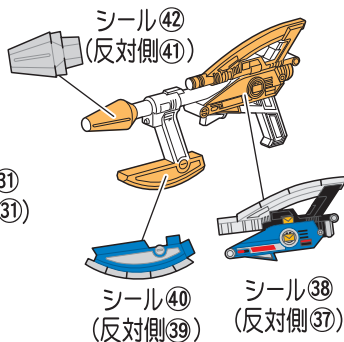

●メガロッド

●シルバーブレイザー (ガンモード)

メガスナイパーとマルチウェポンの合体

●ドリルスナイパー

●ロッドスナイパー

●トマホークスナイパー

●ダブルトップ

●スリングスナイパー

●キャプチャースナイパー

マルチアタックライフル

▶サイバースライダーへのシールの貼り方・乗り方

サイバースライダーのシールの貼り方、乗り方

※図は「メガレッド」のものです。
「メガブラック」～「メガシルバー」も同様に
サイバースライダーに乗ることができます。

▶武器の持たせ方・対応する手首

共通武器の持たせ方 ●画像のように武器を持たせることができます。

●メガショット

●メガマグナム

このパーツを使います。
左手も同様に持たせることができます。

●メガスナイパー

このパーツを使います。
左手も同様に持たせることができます。

武器の持たせ方 ●画像のように武器を持たせることができます。

●ドリルセイバー

このパーツを
使います。

左手も同様に
持たせることが
できます。