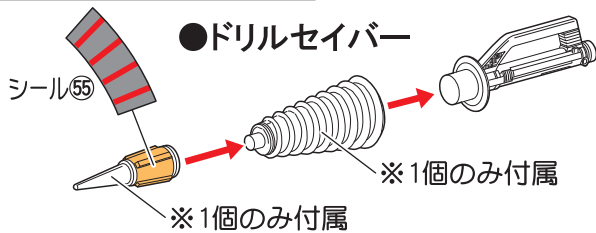

マルチウェポン

●ドリルセイバー