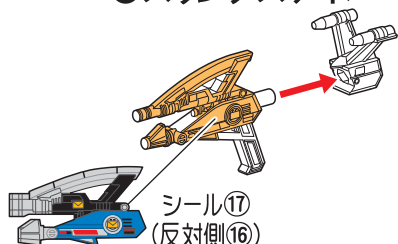

●メガロッド

●シルバーブレイザー (ガンモード)

メガスナイパーとマルチウェポンの合体

●ドリルスナイパー

●ロッドスナイパー

●トマホークスナイパー

●ダブルトップ

●スリングスナイパー

●キャプチャースナイパー

マルチアタックライフル

▶サイバースライダーへのシールの貼り方・乗り方

サイバースライダーのシールの貼り方、乗り方

※図は「メガレッド」のものです。
「メガブラック」～「メガシルバー」も同様に
サイバースライダーに乗ることができます。

▶武器の持たせ方・対応する手首

共通武器の持たせ方 ●画像のように武器を持たせることができます。

●メガショット