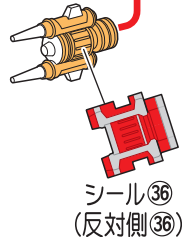

●メガロッド

●シルバーブレイザー (ガンモード)

メガスナイパーとマルチウェポンの合体

●ドリルスナイパー

●ロッドスナイパー

●トマホークスナイパー

●ダブルトップ

●スリングスナイパー

●キャプチャースナイパー

マルチアタックライフル

▶サイバースライダーへのシールの貼り方・乗り方

サイバースライダーのシールの貼り方、乗り方

※図は「メガレッド」のものです。
「メガブラック」～「メガシルバー」も同様に
サイバースライダーに乗ることができます。

▶武器の持たせ方・対応する手首

共通武器の持たせ方 ●画像のように武器を持たせることができます。

●メガショット

●メガマグナム

このパーツを使います。
左手も同様に持たせることができます。

●メガスナイパー

このパーツを使います。
左手も同様に持たせることができます。

武器の持たせ方 ●画像のように武器を持たせることができます。

●ドリルセイバー

このパーツを
使います。

左手も同様に
持たせることが
できます。