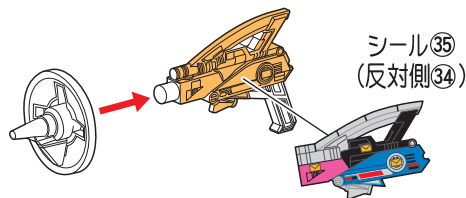

●メガロッド

●シルバーブレイザー (ガンモード)

メガスナイパーとマルチウェポンの合体

●ドリルスナイパー

●ロッドスナイパー

●トマホークスナイパー

●ダブルトップ

●スリングスナイパー

●キャプチャースナイパー

マルチアタックライフル

▶サイバースライダーへのシールの貼り方・乗り方

サイバースライダーのシールの貼り方、乗り方

※図は「メガレッド」のものです。
「メガブラック」～「メガシルバー」も同様に
サイバースライダーに乗ることができます。

▶武器の持たせ方・対応する手首

共通武器の持たせ方 ●画像のように武器を持たせることができます。

●メガショット