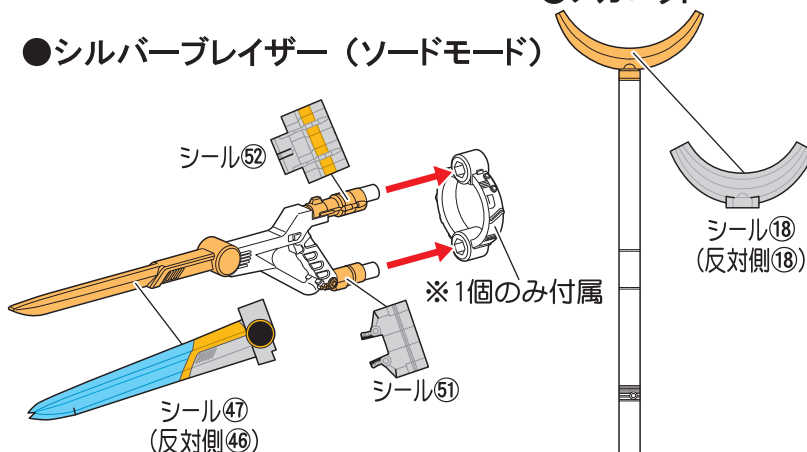

●シルバーブレイザー (ソードモード)