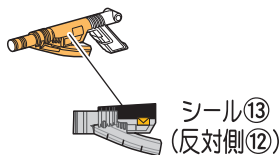

〈使用上の注意〉●可動部分・取付部分を無理な方向に強く引っ張ったり、曲げたりしないでください。●本商品を樹脂製のソファやシート、タイルなどの上に置かないでください。長時間接触していると色がる場合があります。●本商品には、組み立ての一部にニッパー・カッターなどを使用します、別にご用意ください。

武器のシールの貼り方・組み立て方

記号一覧
Symbol List

← 取り付けます
Attach

← 取り外します
Remove

← 動かします
Move

▲ 向きに注意
Note The Direction

● 武器はシールを貼ってから組み立ててください。

共通武器

※メガシルバーは
使用しません。
※5個付属しています。

●メガショット

●メガマグナム

●メガスナイパー