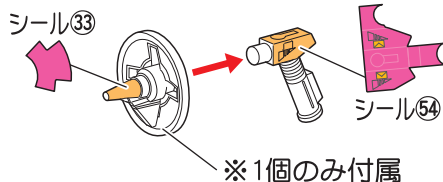

武器のシールの貼り方・組み立て方

記号一覧
Symbol List

← 取り付けます
Attach

← 取り外します
Remove

← 動かします
Move

▲ 向きに注意
Note The Direction

● 武器はシールを貼ってから組み立ててください。

共通武器

※メガシルバーは
使用しません。
※5個付属しています。

●メガショット

●メガマグナム

●メガスナイパー

マルチウェポン

●ドリルセイバー

※1個のみ付属

●メガトマホーク

●メガスリング

●メガキャプチャー

※1個のみ付属

●シルバーブレイザー (ソードモード)

●メガロッド

●シルバーブレイザー (ガンモード)

メガスナイパーとマルチウェポンの合体

●ドリルスナイパー

●ロッドスナイパー

●トマホークスナイパー

●ダブルトップ

●スリングスナイパー

●キャプチャースナイパー