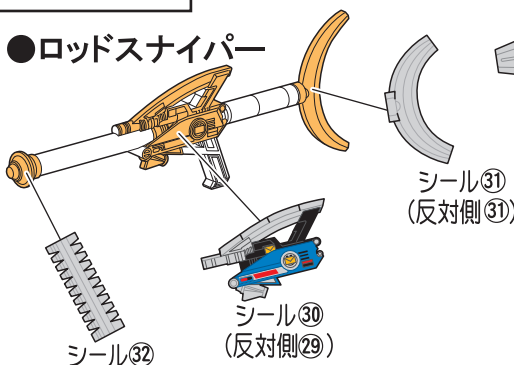

●メガロッド

●シルバーブレイザー (ガンモード)

メガスナイパーとマルチウェポンの合体

●ドリルスナイパー

●ロッドスナイパー

●トマホークスナイパー

●ダブルトップ

●スリングスナイパー

●キャプチャースナイパー

マルチアタックライフル

▶サイバースライダーへのシールの貼り方・乗り方

サイバースライダーのシールの貼り方、乗り方

※図は「メガレッド」のものです。
「メガブラック」～「メガシルバー」も同様に
サイバースライダーに乗ることができます。

▶武器の持たせ方・対応する手首

共通武器の持たせ方 ●画像のように武器を持たせることができます。

●メガショット