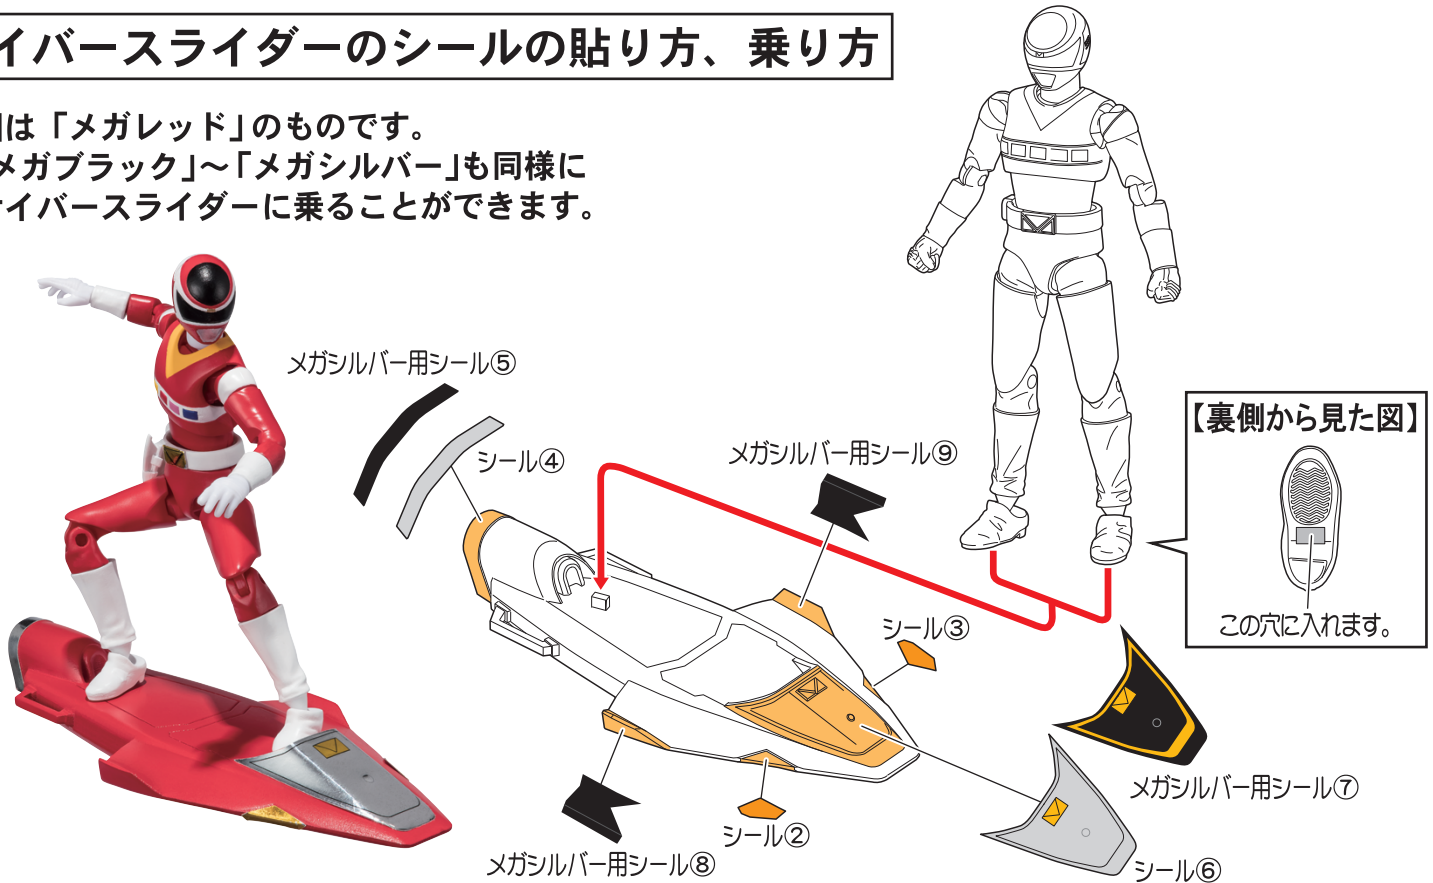

●キャプチャースナイパー

マルチアタックライフル

▶サイバースライダーへのシールの貼り方・乗り方

サイバースライダーのシールの貼り方、乗り方

※図は「メガレッド」のものです。
「メガブラック」～「メガシルバー」も同様に
サイバースライダーに乗ることができます。

▶武器の持たせ方・対応する手首

共通武器の持たせ方 ●画像のように武器を持たせることができます。

●メガショット