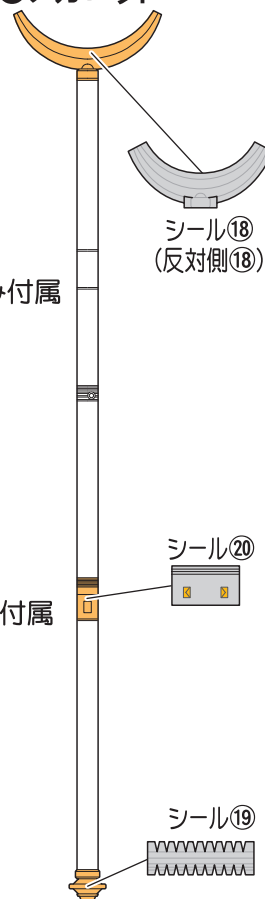

武器のシールの貼り方・組み立て方

記号一覧
Symbol List

← 取り付けます
Attach

← 取り外します
Remove

← 動かします
Move

▲ 向きに注意
Note The Direction

● 武器はシールを貼ってから組み立ててください。

共通武器

※メガシルバーは
使用しません。
※5個付属しています。

●メガショット

●メガマグナム

●メガスナイパー

マルチウェポン

●ドリルセイバー

※1個のみ付属

●メガトマホーク

●メガスリング

●メガキャプチャー

※1個のみ付属

●シルバーブレイザー (ソードモード)

●メガロッド

●シルバーブレイザー (ガンモード)

メガスナイパーとマルチウェポンの合体

●ドリルスナイパー

●ロッドスナイパー

●トマホークスナイパー

●ダブルトップ

●スリングスナイパー

●キャプチャースナイパー