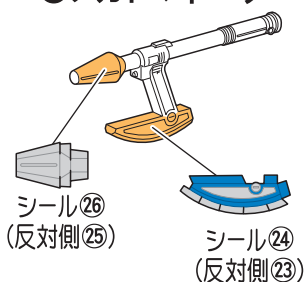

武器のシールの貼り方・組み立て方

記号一覧
Symbol List

← 取り付けます
Attach

← 取り外します
Remove

← 動かします
Move

▲ 向きに注意
Note The Direction

● 武器はシールを貼ってから組み立ててください。

共通武器

※メガシルバーは
使用しません。
※5個付属しています。

●メガショット

●メガマグナム

●メガスナイパー

マルチウェポン

●ドリルセイバー

※1個のみ付属

●メガトマホーク

●メガスリング

●メガキャプチャー

※1個のみ付属

●シルバーブレイザー (ソードモード)

●メガロッド

●シルバーブレイザー (ガンモード)

メガスナイパーとマルチウェポンの合体

●ドリルスナイパー

●ロッドスナイパー

●トマホークスナイパー

●ダブルトップ

●スリングスナイパー

●キャプチャースナイパー