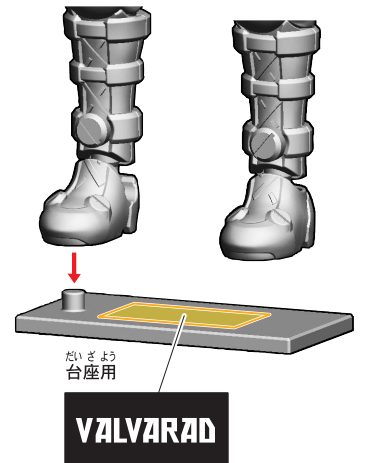

# ヴァルバドのシールの貼り付け・組み立て

記号一覧  
Symbol List

← 取り付けます Attach  
← 取り外します Remove  
→ 動かします Move  
▶ 向きに注意 Note The Direction

※お好みでシールを貼ってください。  
50 または 51  
うらがわ (裏側 46)

台座の使い方

# ヴァルバドの組み立て

記号一覧  
Symbol List

← 取り付けます Attach  
← 取り外します Remove  
← 動かします Move  
▶ 向きに注意 Note The Direction