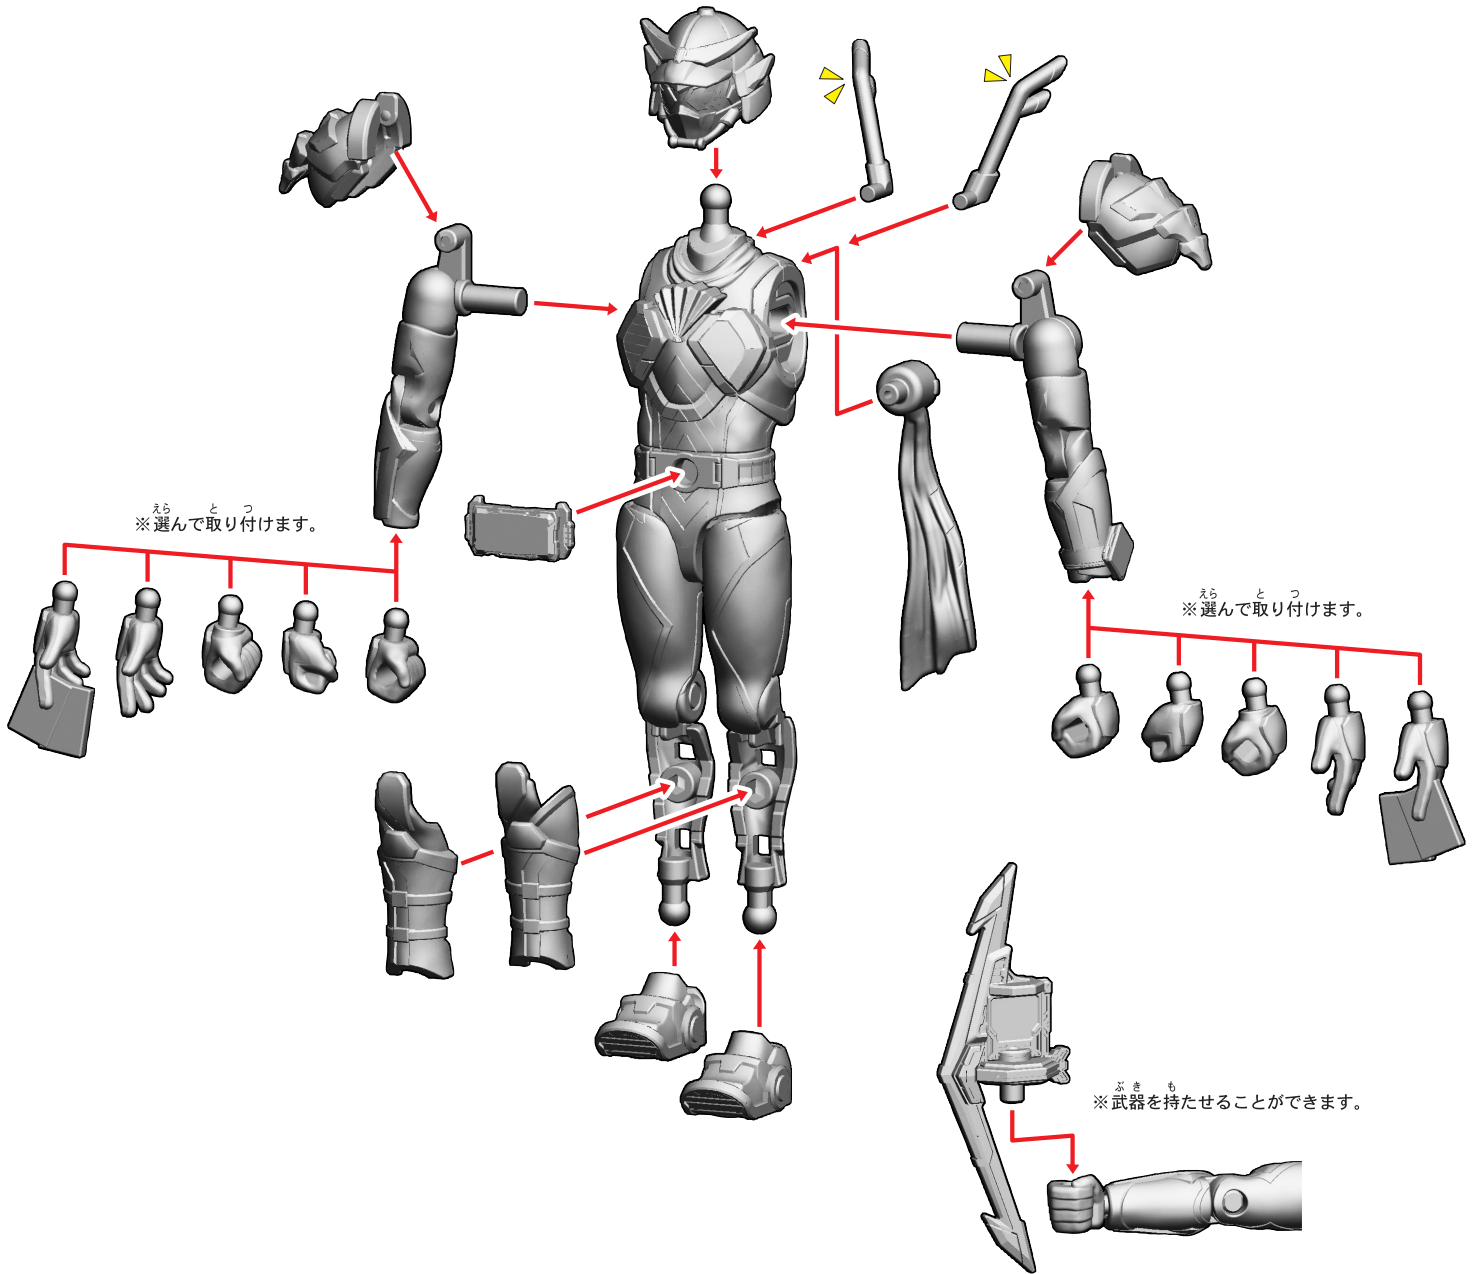

仮面ライダーガッチャード アップレスケボーの組み立て

記号一覧
Symbol List

← 取り付けます Attach
← 取り外します Remove
→ 動かします Move
▶ 向きに注意 Note The Direction