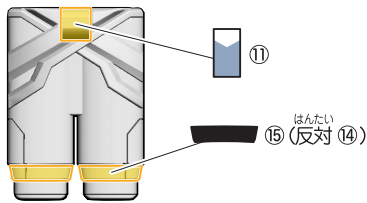

ヴァルバドのシールの貼り付け・組み立て

記号一覧
Symbol List

← 取り付けます Attach
← 取り外します Remove
→ 動かします Move
▶ 向きに注意 Note The Direction

※お好みでシールを貼ってください。
50 または 51
うらがわ (裏側 46)

台座の使い方