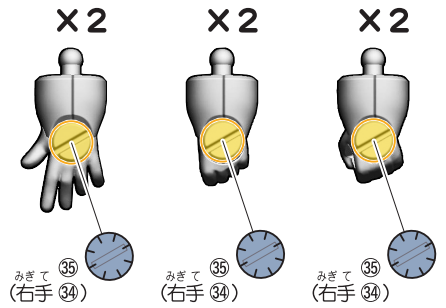

## 台座の使い方

# 仮面ライダーガッチャード アップレスケボーの組み立て

記号一覧  
Symbol List

← 取り付けます Attach  
← 取り外します Remove  
→ 動かします Move  
▶ 向きに注意 Note The Direction

【仮面ライダーガッチャード アップレスケボーの完成】

# ヴァルバドのシールの貼り付け・組み立て

記号一覧  
Symbol List

← 取り付けます Attach  
← 取り外します Remove  
→ 動かします Move  
▶ 向きに注意 Note The Direction

※お好みでシールを貼ってください。  
50 または 51  
うらがわ (裏側 46)

台座の使い方