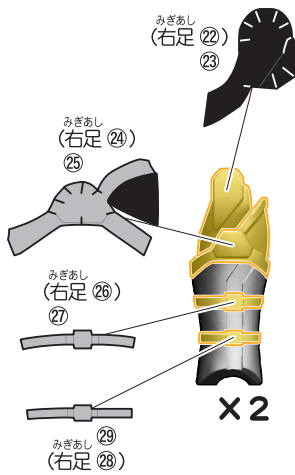

### △ 注意 (ちゅうい)

- 可動部分・取付部分のスキマには指などを入れないでください。はさまれてケガをする恐れがあります。
- 部品はきれいに切り取り、切り取ったあとのクズは捨ててください。

#### 《使用上の注意》

- 本商品を樹脂製のソファやシート、タイルなどの上に置かないでください。長時間接触していると色が移る場合があります。
- 可動部分・取付部分を無理な方向に強く引っ張ったり、曲げたりしないでください。

# 仮面ライダーガッチャード アップレスケボーのシールの貼り付け・組み立て

記号一覧  
Symbol List

← 取り付けます Attach  
← 取り外します Remove  
→ 動かします Move  
▶ 向きに注意 Note The Direction

うらねて す ほう  
 ※裏表お好きな方に、  
 ㉛か ㉜のシールを  
 この  
 お好みでご使用ください。

うらねて す ほう  
 ※裏表お好きな方に、  
 ㉞か ㉟のシールを  
 この  
 お好みでご使用ください。