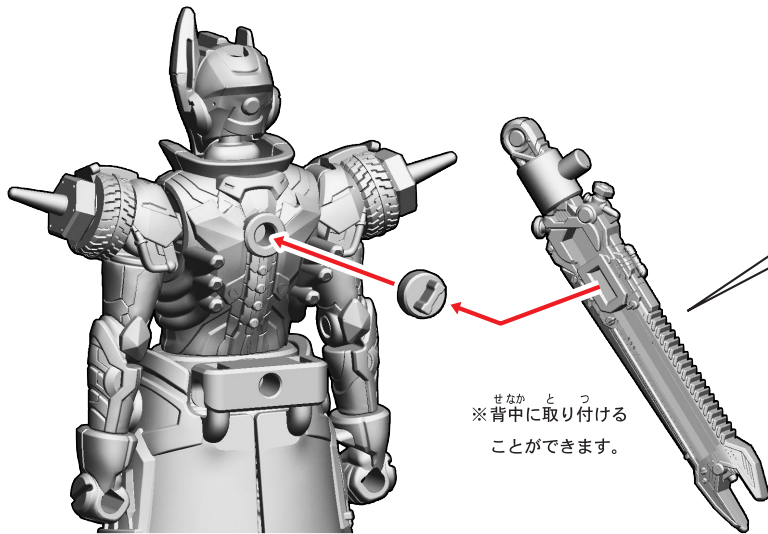

ヴァルバドの組み立て

記号一覧
Symbol List

← 取り付けます Attach
← 取り外します Remove
← 動かします Move
▶ 向きに注意 Note The Direction