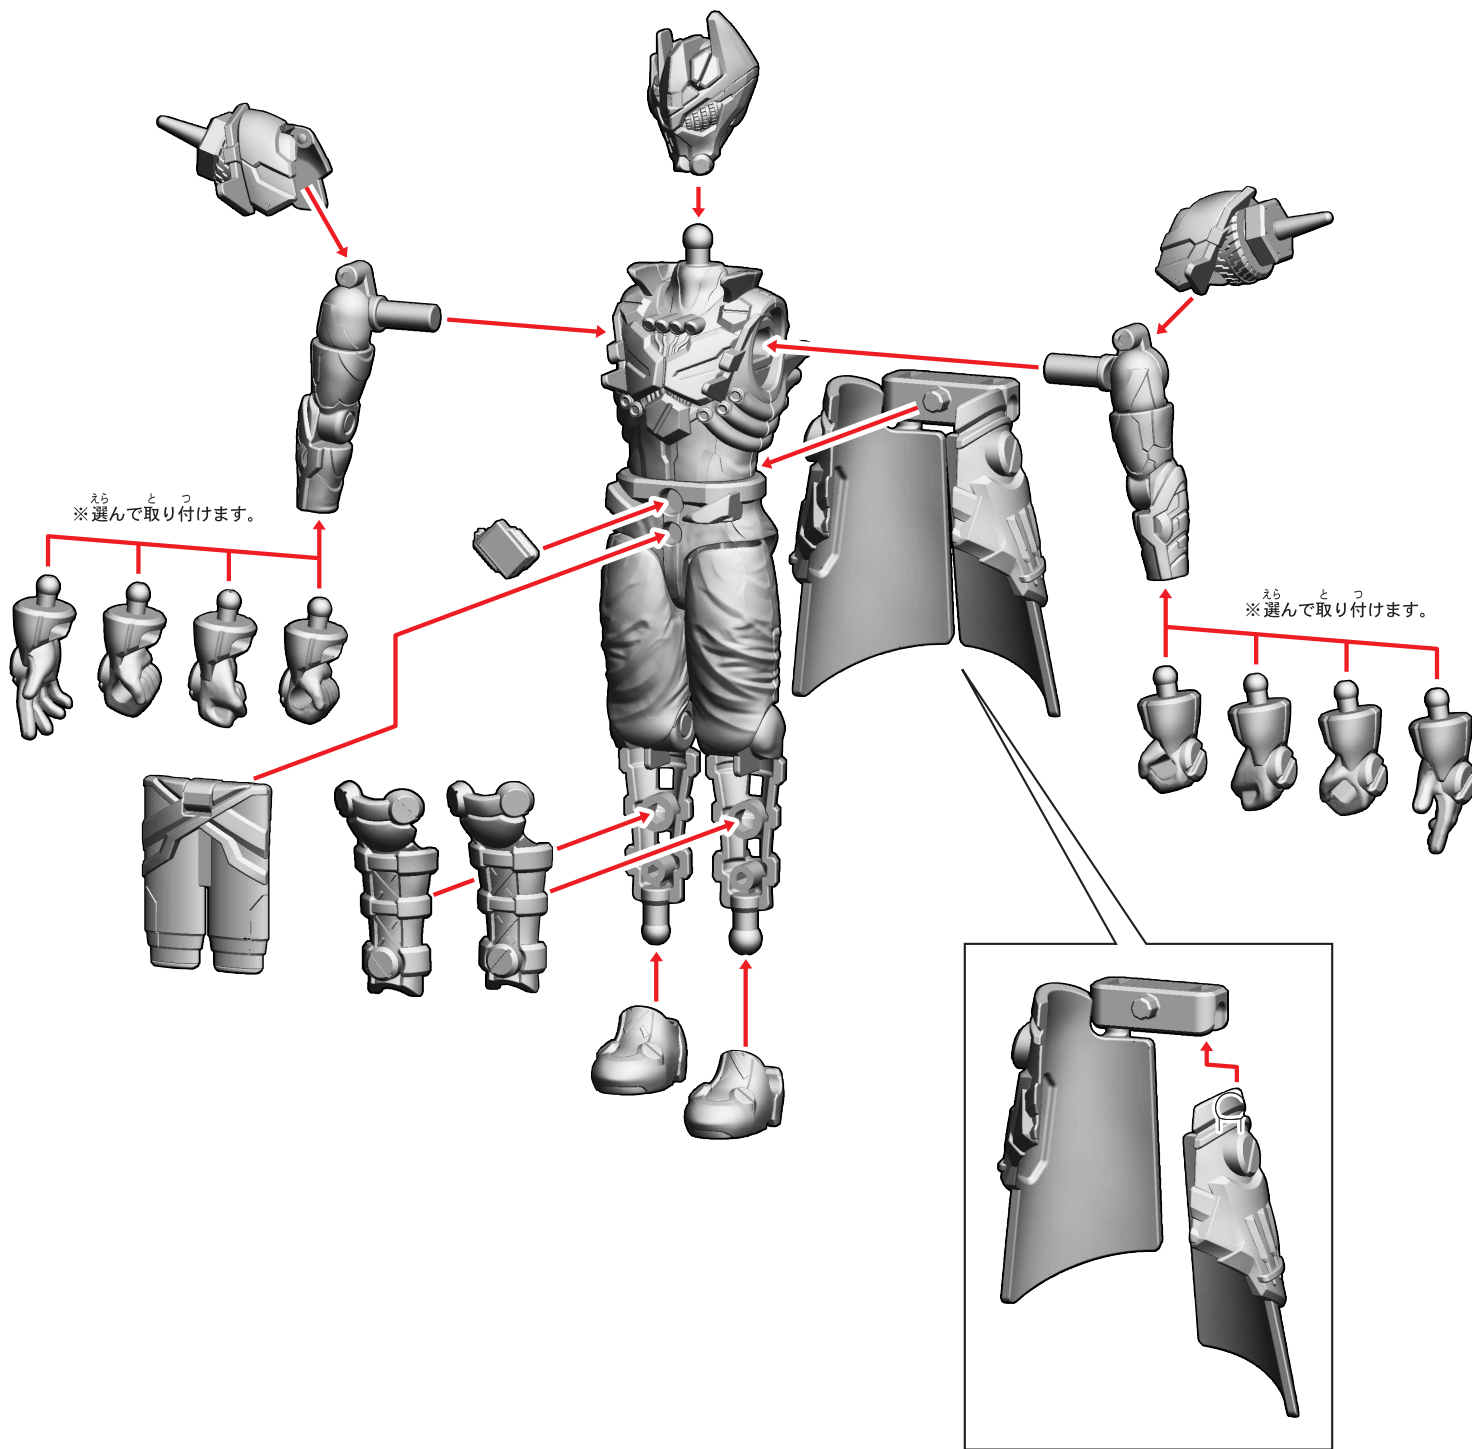

# ヴァルバドのシールの貼り付け・組み立て

記号一覧  
Symbol List

← 取り付けます Attach  
← 取り外します Remove  
→ 動かします Move  
▶ 向きに注意 Note The Direction

※お好みでシールを貼ってください。  
50 または 51  
うらがわ (裏側 46)

台座の使い方

# ヴァルバドの組み立て

記号一覧  
Symbol List

← 取り付けます Attach  
← 取り外します Remove  
← 動かします Move  
▶ 向きに注意 Note The Direction