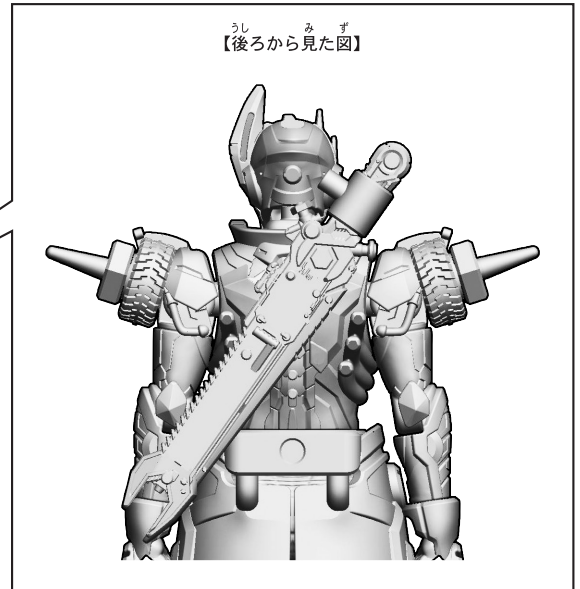

ヴァルバドの組み立て

記号一覧
Symbol List

← 取り付けます Attach
← 取り外します Remove
← 動かします Move
▶ 向きに注意 Note The Direction