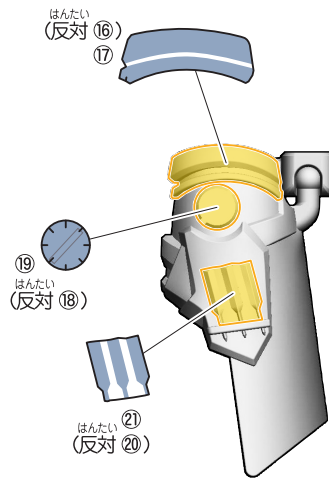

# ヴァルバドのシールの貼り付け・組み立て

記号一覧  
Symbol List

← 取り付けます Attach  
← 取り外します Remove  
→ 動かします Move  
▶ 向きに注意 Note The Direction

※お好みでシールを貼ってください。  
50 または 51  
うらがわ (裏側 46)

台座の使い方

# ヴァルバドの組み立て

記号一覧  
Symbol List

← 取り付けます Attach  
← 取り外します Remove  
← 動かします Move  
▶ 向きに注意 Note The Direction