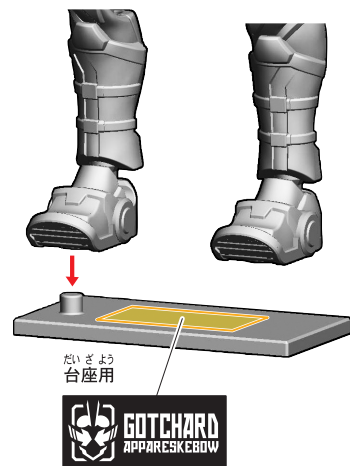

仮面ライダーガッチャード アップレスケボーのシールの貼り付け・組み立て

記号一覧
Symbol List

← 取り付けます Attach
← 取り外します Remove
→ 動かします Move
▶ 向きに注意 Note The Direction

うらねて す ほう
※裏表お好きな方に、
㉛か ㉜のシールを
この
お好みでご使用ください。

うらねて す ほう
※裏表お好きな方に、
㉞か ㉟のシールを
この
お好みでご使用ください。

台座の使い方