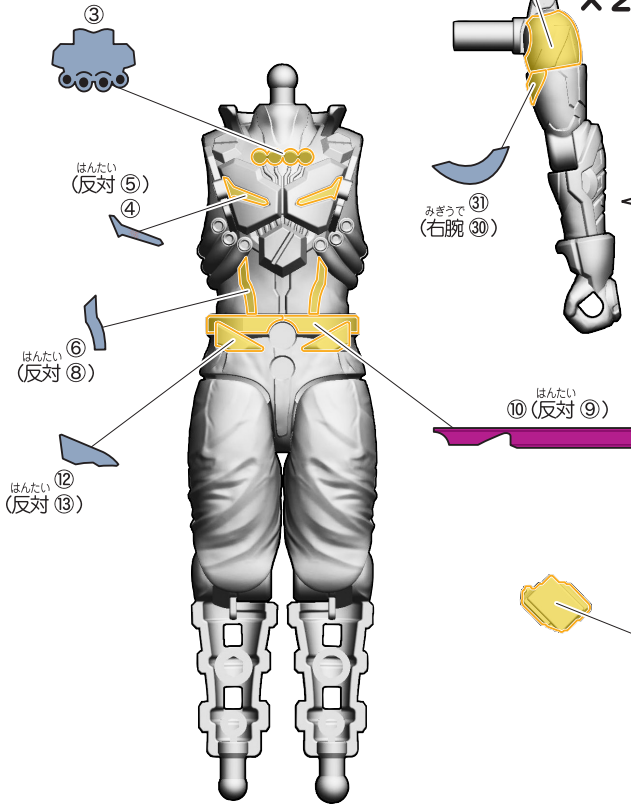

ヴァルバドのシールの貼り付け・組み立て

記号一覧
Symbol List

← 取り付けます Attach
← 取り外します Remove
→ 動かします Move
▶ 向きに注意 Note The Direction

※お好みでシールを貼ってください。
50 または 51
うらがわ (裏側 46)