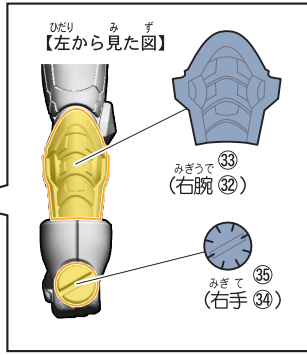

# 仮面ライダーガッチャード アップレスケボーの組み立て

記号一覧  
Symbol List

← 取り付けます Attach  
← 取り外します Remove  
→ 動かします Move  
▶ 向きに注意 Note The Direction

【仮面ライダーガッチャード アップレスケボーの完成】

# ヴァルバドのシールの貼り付け・組み立て

記号一覧  
Symbol List

← 取り付けます Attach  
← 取り外します Remove  
→ 動かします Move  
▶ 向きに注意 Note The Direction

※お好みでシールを貼ってください。  
50 または 51  
うらがわ (裏側 46)

台座の使い方