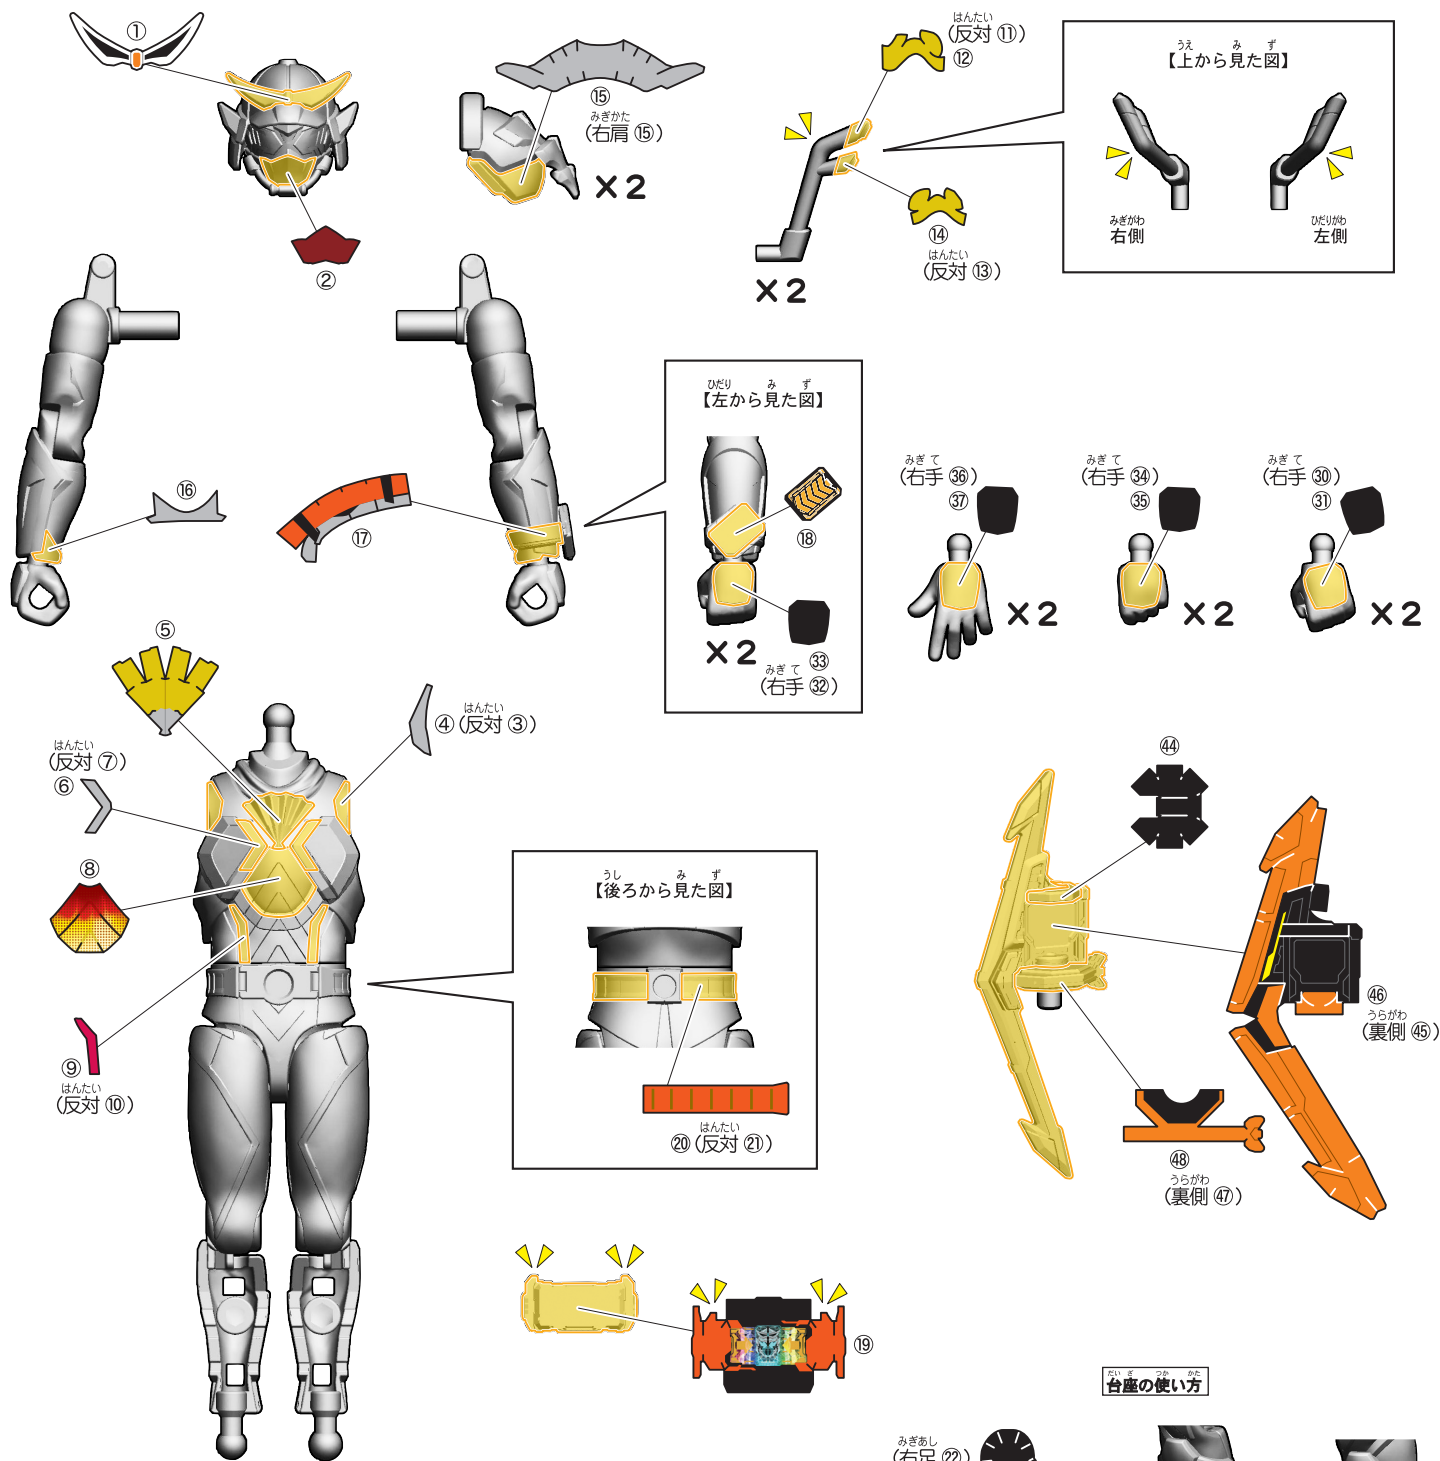

仮面ライダーガッチャード アップレスケボーのシールの貼り付け・組み立て

記号一覧
Symbol List

← 取り付けます Attach
← 取り外します Remove
→ 動かします Move
▶ 向きに注意 Note The Direction