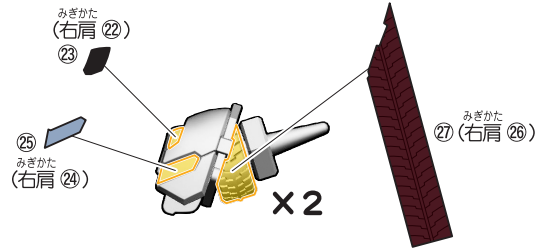

ヴァルバドのシールの貼り付け・組み立て

記号一覧
Symbol List

← 取り付けます Attach
← 取り外します Remove
→ 動かします Move
▶ 向きに注意 Note The Direction

※お好みでシールを貼ってください。
50 または 51
うらがわ (裏側 46)