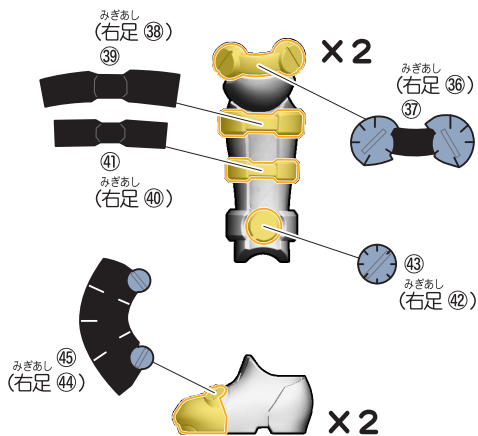

# 仮面ライダーガッチャード アップレスケボーの組み立て

記号一覧  
Symbol List

← 取り付けます Attach  
← 取り外します Remove  
→ 動かします Move  
▶ 向きに注意 Note The Direction

【仮面ライダーガッチャード アップレスケボーの完成】

# ヴァルバドのシールの貼り付け・組み立て

記号一覧  
Symbol List

← 取り付けます Attach  
← 取り外します Remove  
→ 動かします Move  
▶ 向きに注意 Note The Direction

※お好みでシールを貼ってください。  
50 または 51  
うらがわ (裏側 46)

台座の使い方

# ヴァルバドの組み立て

記号一覧  
Symbol List

← 取り付けます Attach  
← 取り外します Remove  
← 動かします Move  
▶ 向きに注意 Note The Direction