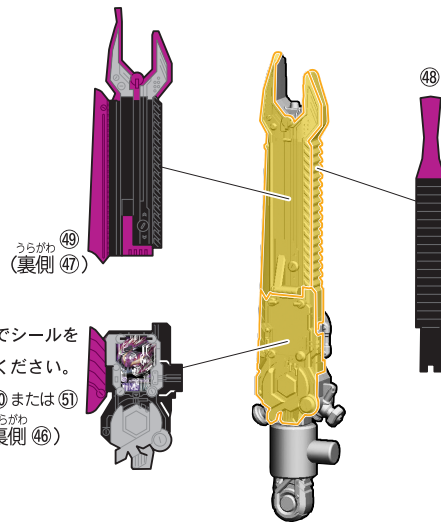

ヴァルバドのシールの貼り付け・組み立て

記号一覧
Symbol List

← 取り付けます Attach
← 取り外します Remove
→ 動かします Move
▶ 向きに注意 Note The Direction

※お好みでシールを貼ってください。
50 または 51
うらがわ (裏側 46)