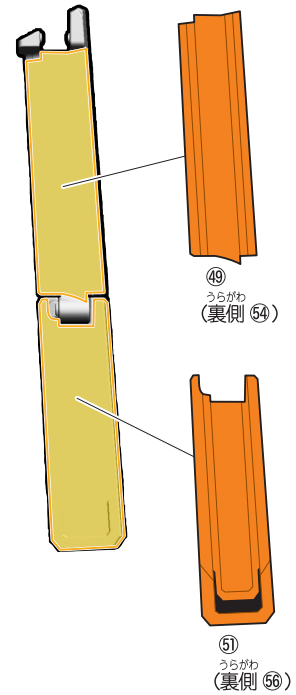

仮面ライダーギーツワネルスのシールの貼り付け

記号一覧
Symbol List

← 取り付けます Attach
← 取り外します Remove
→ 動かします Move
▶ 向きに注意 Note The Direction

仮面ライダーギーツワンネスのシールの貼り付け・組み立て

記号一覧
Symbol List

← 取り付けます Attach
← 取り外します Remove
← 動かします Move
▶ 向きに注意 Note The Direction

【前から見た図】

【前から見た図】

【前から見た図】

台座の使い方

仮面ライダーギーツワネルの組み立て

記号一覧
Symbol List

← 取り付けます Attach
← 取り外します Remove
→ 動かします Move
▶ 向きに注意 Note The Direction

【仮面ライダーギーツワネルの完成】