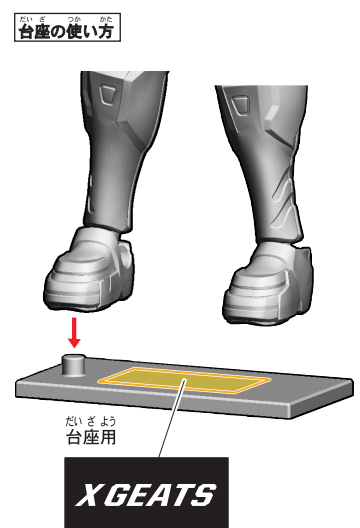

仮面ライダーXギーツのシールの貼り付け・組み立て

記号一覧
Symbol List

← 取り付けます Attach
← 取り外します Remove
→ 動かします Move
▶ 向きに注意 Note The Direction