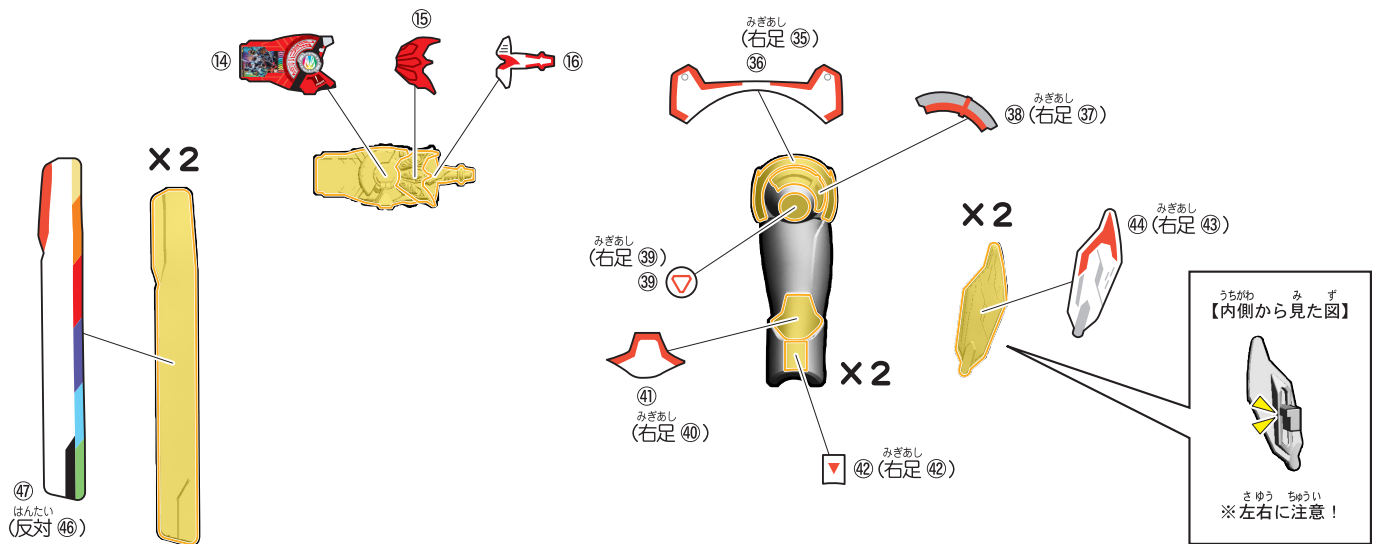

仮面ライダーギーツワネルスのシールの貼り付け

記号一覧
Symbol List

← 取り付けます Attach
← 取り外します Remove
→ 動かします Move
▶ 向きに注意 Note The Direction