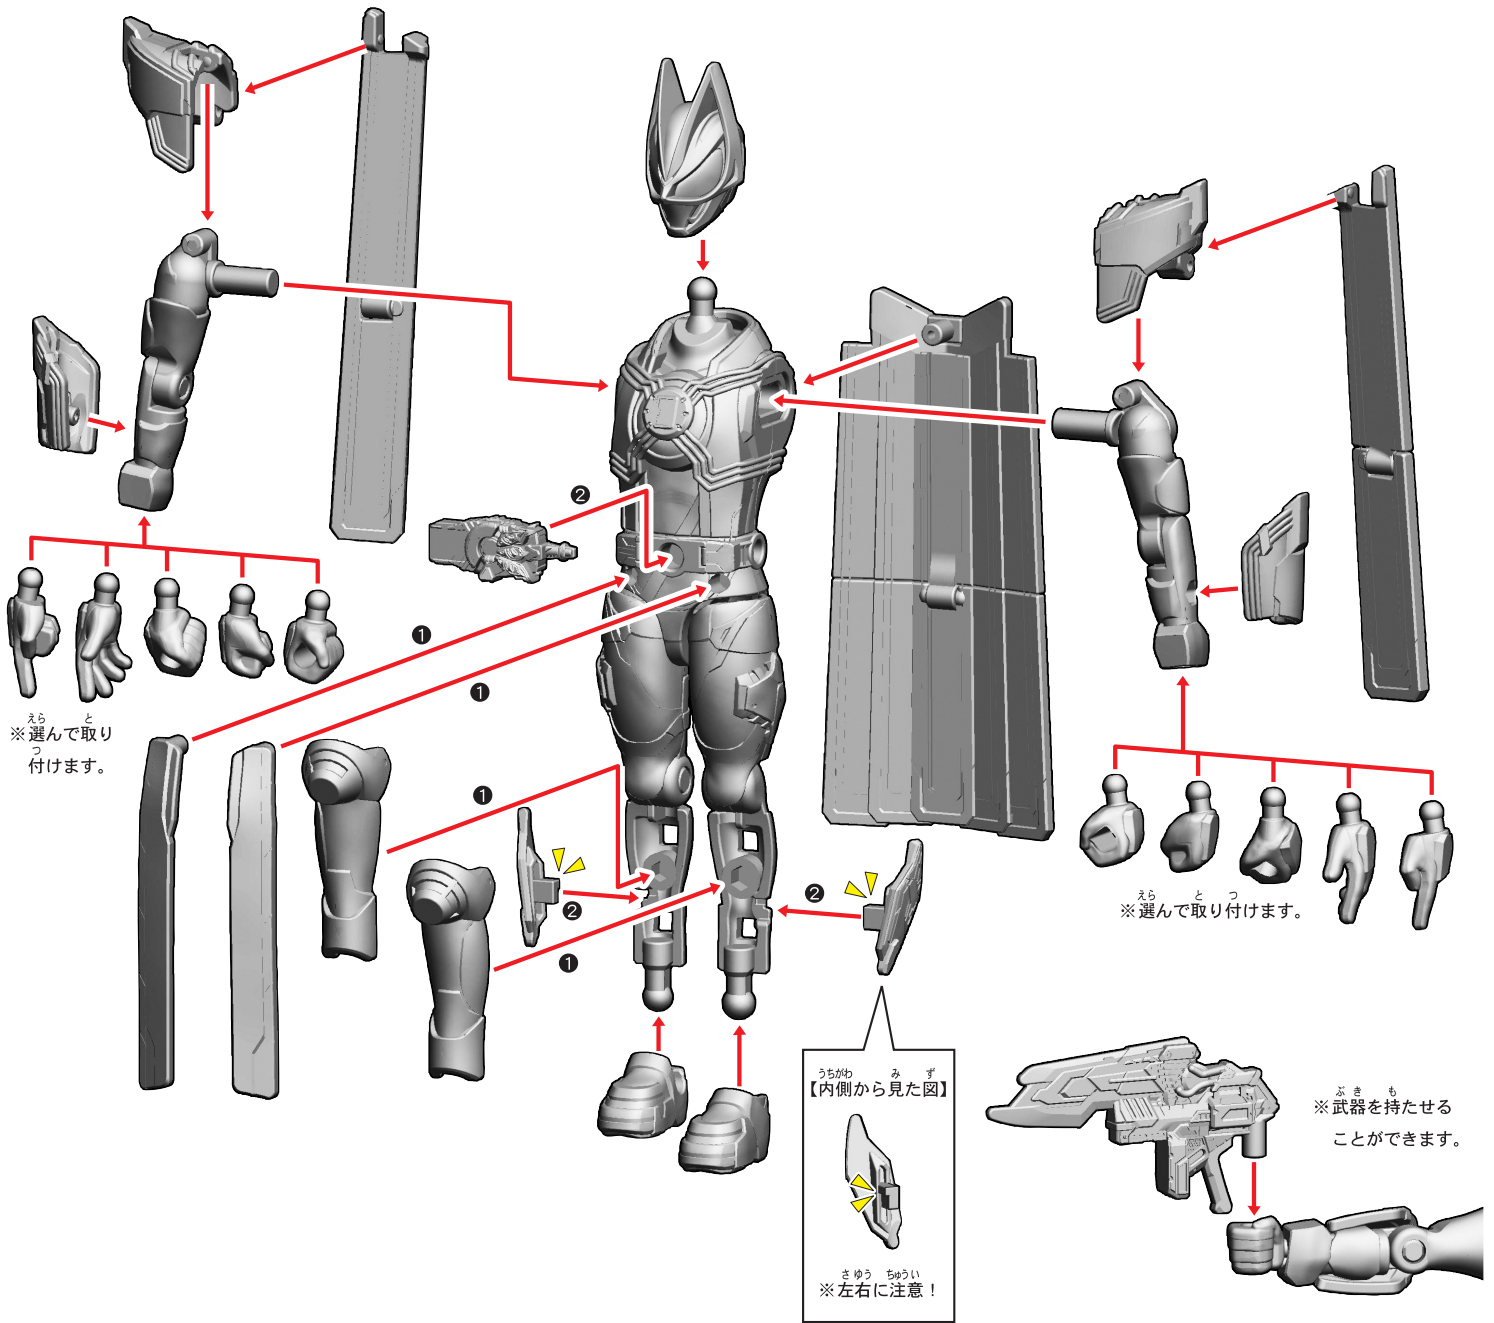

【前から見た図】

【前から見た図】

【前から見た図】

台座の使い方

仮面ライダーギーツワネルの組み立て

記号一覧
Symbol List

← 取り付けます Attach
← 取り外します Remove
→ 動かします Move
▶ 向きに注意 Note The Direction

【仮面ライダーギーツワネルの完成】

仮面ライダーXギーツのシールの貼り付け・組み立て

記号一覧
Symbol List

← 取り付けます Attach
← 取り外します Remove
→ 動かします Move
▶ 向きに注意 Note The Direction

仮面ライダーXギーツの組み立て

記号一覧
Symbol List

← 取り付けます Attach
← 取り外します Remove
← 動かします Move
△ 向きに注意 Note The Direction

仮面ライダーXギーツの組み立て

記号一覧
Symbol List

← 取り付けます Attach
← 取り外します Remove
← 動かします Move
▶ 向きに注意 Note The Direction

※武器を持たせることができます。

※武器を持たせることができます。

仮面ライダーXギーツの完成

台座への取り付け

記号一覧
Symbol List