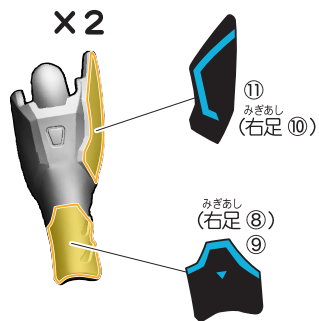

仮面ライダーXギーツのシールの貼り付け・組み立て

記号一覧
Symbol List

← 取り付けます Attach
← 取り外します Remove
→ 動かします Move
▶ 向きに注意 Note The Direction