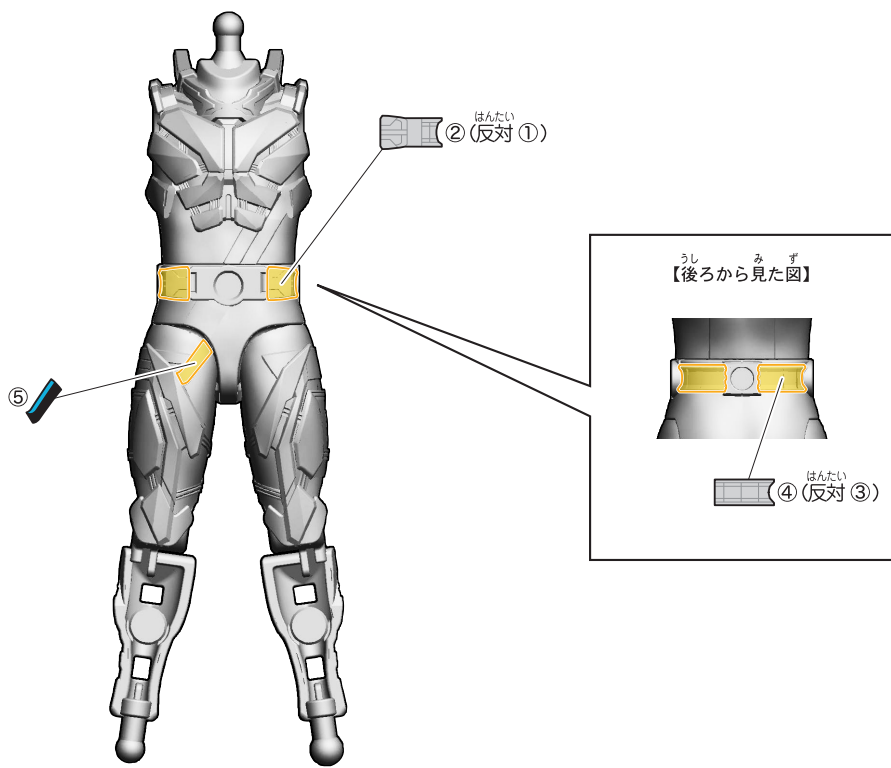

仮面ライダーXギーツのシールの貼り付け・組み立て

記号一覧
Symbol List

← 取り付けます Attach
← 取り外します Remove
→ 動かします Move
▶ 向きに注意 Note The Direction