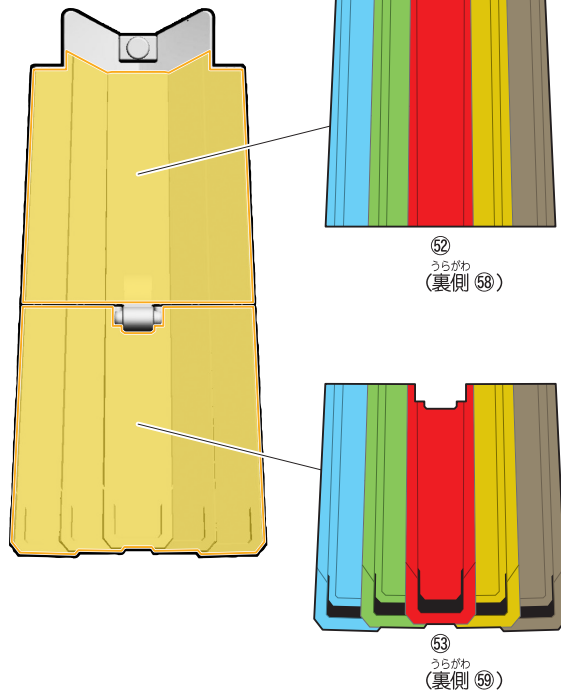

仮面ライダーギーツワネルスのシールの貼り付け

記号一覧
Symbol List

← 取り付けます Attach
← 取り外します Remove
→ 動かします Move
▶ 向きに注意 Note The Direction

仮面ライダーギーツワンネスのシールの貼り付け・組み立て

記号一覧
Symbol List

← 取り付けます Attach
← 取り外します Remove
← 動かします Move
▶ 向きに注意 Note The Direction

【前から見た図】

【前から見た図】

【前から見た図】

台座の使い方

仮面ライダーギーツワネルの組み立て

記号一覧
Symbol List

← 取り付けます Attach
← 取り外します Remove
→ 動かします Move
▶ 向きに注意 Note The Direction

【仮面ライダーギーツワネルの完成】