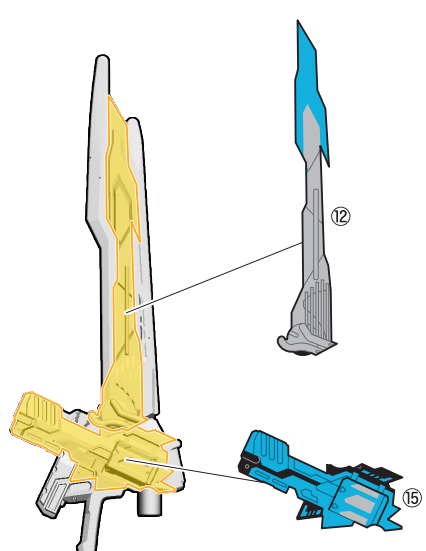

【前から見た図】

【前から見た図】

【前から見た図】

台座の使い方

仮面ライダーギーツワネルの組み立て

記号一覧
Symbol List

← 取り付けます Attach
← 取り外します Remove
→ 動かします Move
▶ 向きに注意 Note The Direction

【仮面ライダーギーツワネルの完成】

仮面ライダーXギーツのシールの貼り付け・組み立て

記号一覧
Symbol List

← 取り付けます Attach
← 取り外します Remove
→ 動かします Move
▶ 向きに注意 Note The Direction

仮面ライダーXギーツの組み立て

記号一覧
Symbol List

← 取り付けます Attach
← 取り外します Remove
← 動かします Move
△ 向きに注意 Note The Direction

仮面ライダーXギーツの組み立て

記号一覧
Symbol List

← 取り付けます Attach
← 取り外します Remove
← 動かします Move
▶ 向きに注意 Note The Direction

※武器を持たせることができます。

※武器を持たせることができます。

仮面ライダーXギーツの完成

台座への取り付け

記号一覧
Symbol List