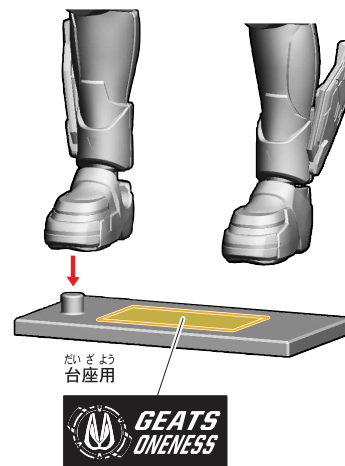

【前から見た図】

【前から見た図】

【前から見た図】

台座の使い方

仮面ライダーギーツワネルの組み立て

記号一覧
Symbol List

← 取り付けます Attach
← 取り外します Remove
→ 動かします Move
▶ 向きに注意 Note The Direction

【仮面ライダーギーツワネルの完成】