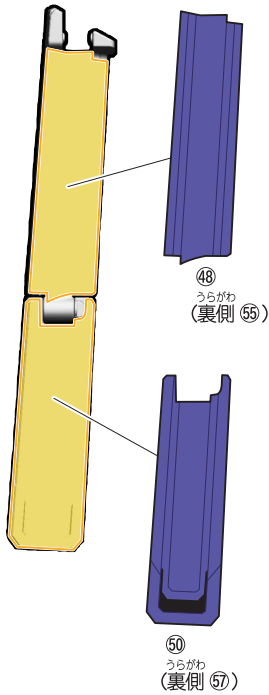

保護者の方へ 必ずお読みください。

- 小部品があります。誤飲・窒息の危険がありますので、3才未満のお子様には絶対に与えないでください。

△ 注意 (ちゅうい)

- 可動部分・取付部分のスキマには指などを入れないでください。はさまれてケガをする恐れがあります。
- 部品はきれいに切り取り、切り取ったあとのクズは捨ててください。

《使用上の注意》

- 本商品を樹脂製のソファやシート、タイルなどの上に置かないでください。長時間接触していると色が移る場合があります。
- 可動部分・取付部分を無理な方向に強く引っ張ったり、曲げたりしないでください。

仮面ライダーギーツワネルスのシールの貼り付け

記号一覧
Symbol List

← 取り付けます Attach
← 取り外します Remove
→ 動かします Move
▶ 向きに注意 Note The Direction

仮面ライダーギーツワンネスのシールの貼り付け・組み立て

記号一覧
Symbol List

← 取り付けます Attach
← 取り外します Remove
← 動かします Move
▶ 向きに注意 Note The Direction

【前から見た図】

【前から見た図】

【前から見た図】

台座の使い方

仮面ライダーギーツワネルの組み立て

記号一覧
Symbol List

← 取り付けます Attach
← 取り外します Remove
→ 動かします Move
▶ 向きに注意 Note The Direction

【仮面ライダーギーツワネルの完成】