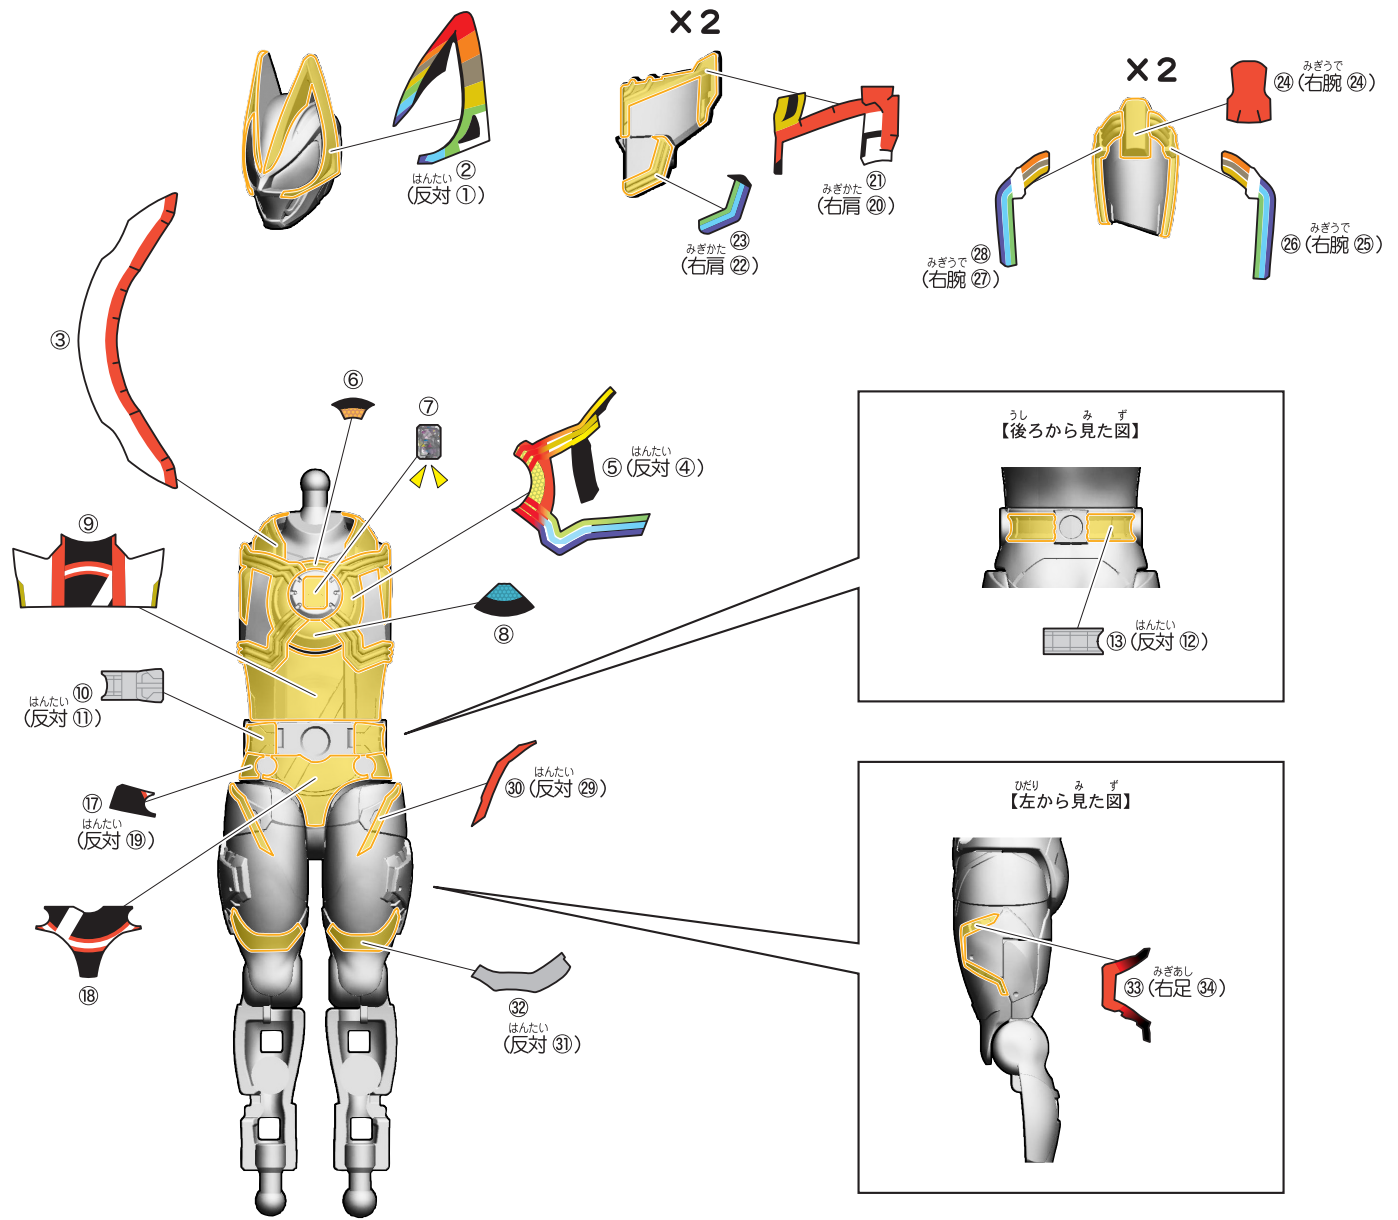

保護者の方へ 必ずお読みください。

- 小部品があります。誤飲・窒息の危険がありますので、3才未満のお子様には絶対に与えないでください。

△ 注意 (ちゅうい)

- 可動部分・取付部分のスキマには指などを入れないでください。はさまれてケガをする恐れがあります。
- 部品はきれいに切り取り、切り取ったあとのクズは捨ててください。

《使用上の注意》

- 本商品を樹脂製のソファやシート、タイルなどの上に置かないでください。長時間接触していると色が移る場合があります。
- 可動部分・取付部分を無理な方向に強く引っ張ったり、曲げたりしないでください。

仮面ライダーギーツワネルスのシールの貼り付け

記号一覧
Symbol List

← 取り付けます Attach
← 取り外します Remove
→ 動かします Move
▶ 向きに注意 Note The Direction

仮面ライダーギーツワンネスのシールの貼り付け・組み立て

記号一覧
Symbol List

← 取り付けます Attach
← 取り外します Remove
← 動かします Move
▶ 向きに注意 Note The Direction

【前から見た図】

【前から見た図】

【前から見た図】

台座の使い方

仮面ライダーギーツワネルの組み立て

記号一覧
Symbol List

← 取り付けます Attach
← 取り外します Remove
→ 動かします Move
▶ 向きに注意 Note The Direction

【仮面ライダーギーツワネルの完成】

← 取り付けます Attach
← 取り外します Remove
← 動かします Move
▶ 向きに注意 Note The Direction

台座・支柱の使い方