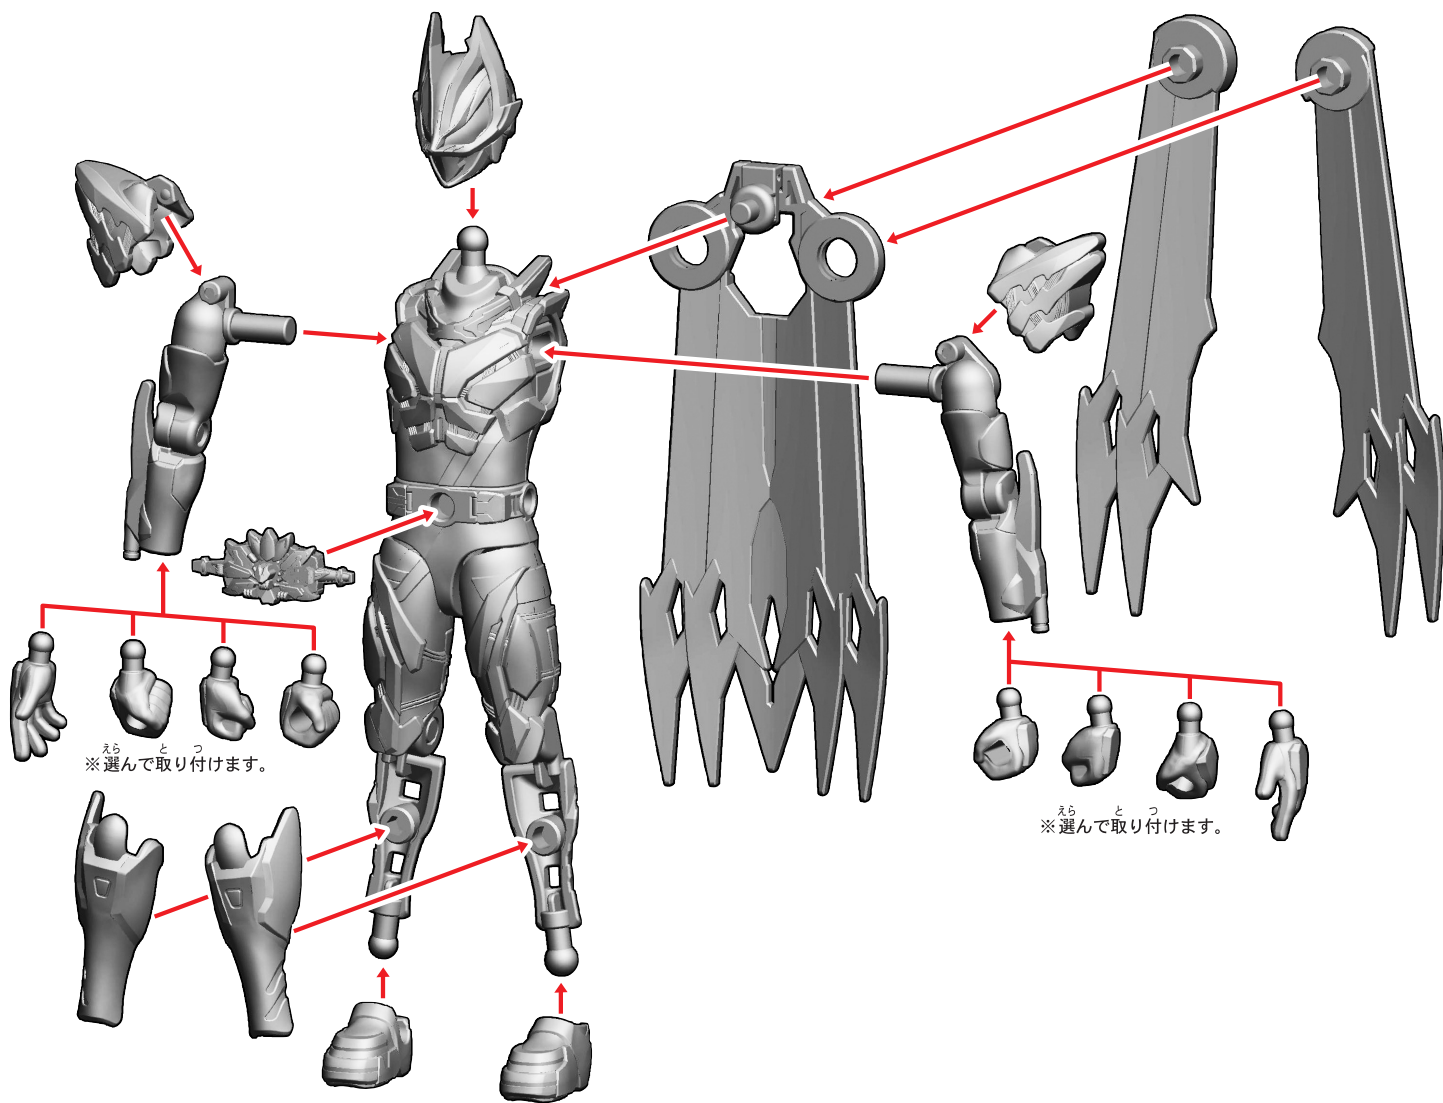

仮面ライダーXギーツのシールの貼り付け・組み立て

記号一覧
Symbol List

← 取り付けます Attach
← 取り外します Remove
→ 動かします Move
▶ 向きに注意 Note The Direction

仮面ライダーXギーツの組み立て

記号一覧
Symbol List

← 取り付けます Attach
← 取り外します Remove
← 動かします Move
△ 向きに注意 Note The Direction

仮面ライダーXギーツの組み立て

記号一覧
Symbol List

← 取り付けます Attach
← 取り外します Remove
← 動かします Move
▶ 向きに注意 Note The Direction

※武器を持たせることができます。

※武器を持たせることができます。

仮面ライダーXギーツの完成

台座への取り付け

記号一覧
Symbol List