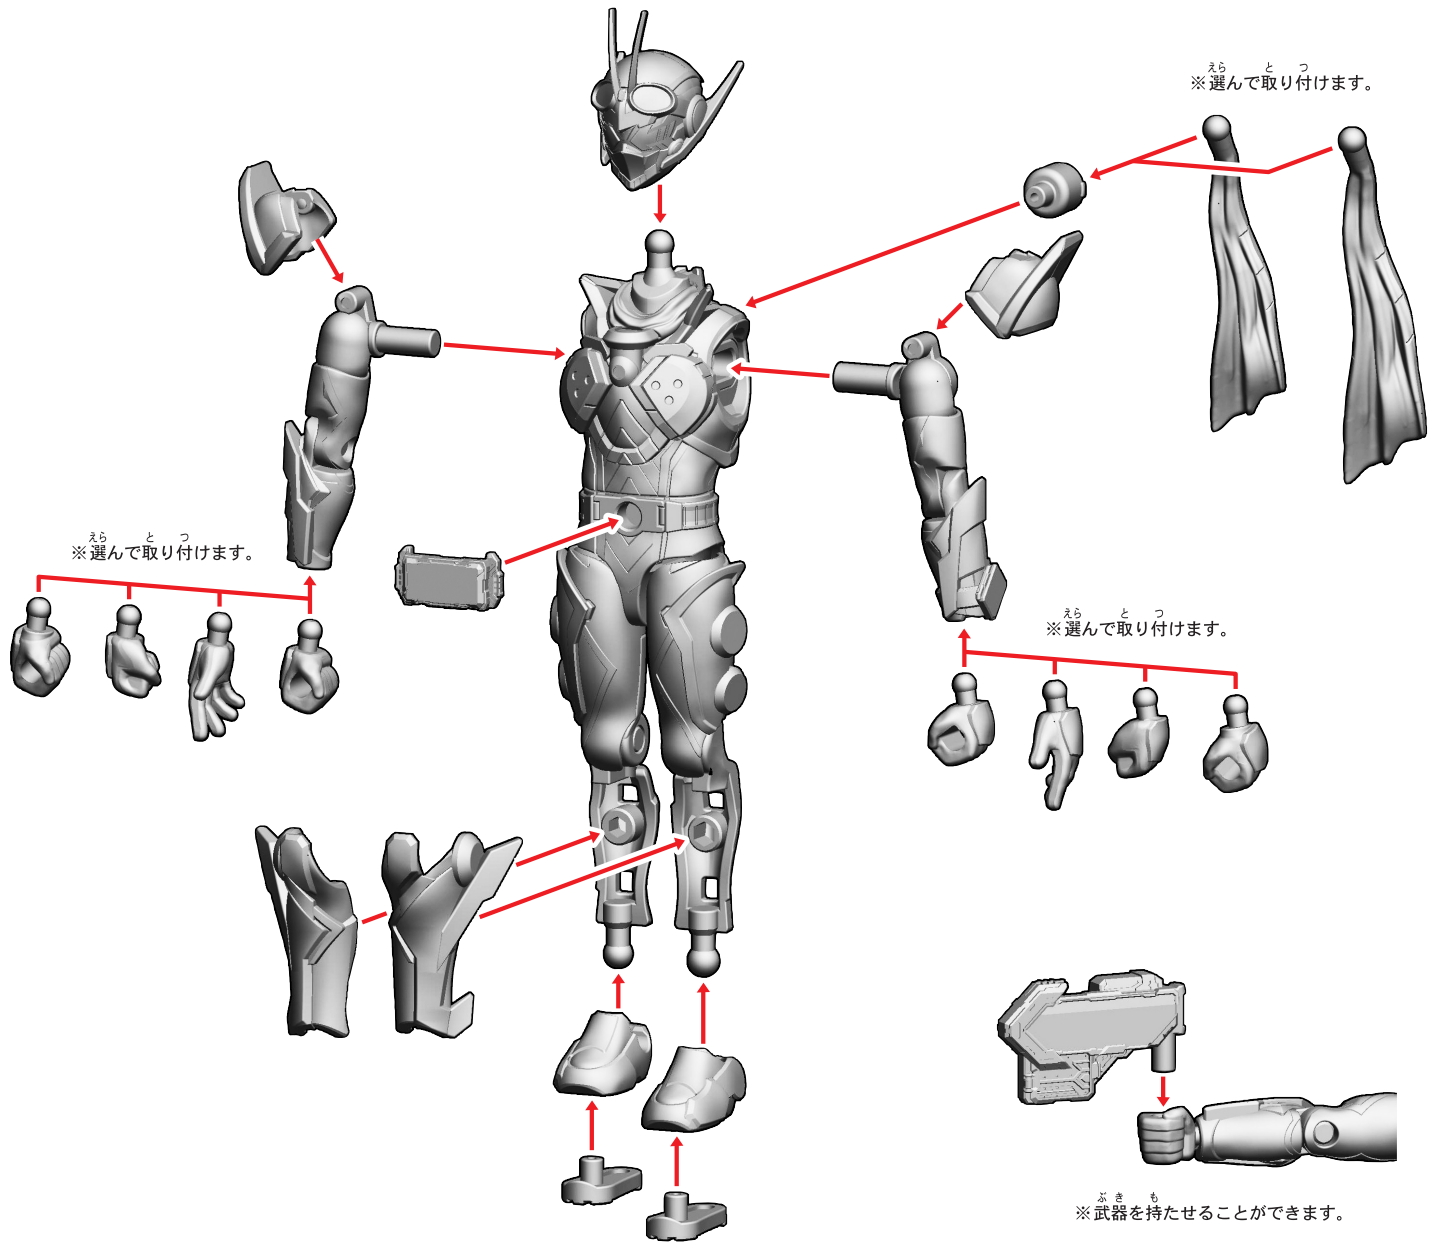

GOTCHARD STEAMHOPPER

①②③④⑤⑥⑦⑧⑨⑩⑪⑫⑬⑭⑮⑯⑰⑱⑲⑳㉑㉒㉓㉔㉕㉖㉗㉘㉙㉚㉛㉜㉝㉞㉟

【後ろから見た図】

①②③④⑤⑥⑦⑧⑨⑩⑪⑫⑬⑭⑮⑯⑰⑱⑲⑳㉑㉒㉓㉔㉕㉖㉗㉘㉙㉚㉛㉜㉝㉞㉟

仮面ライダーガッチャード スチームホッパーの組み立て

記号一覧
Symbol List

← 取り付けます Attach
← 取り外します Remove
← 動かします Move
▶ 向きに注意 Note The Direction

台座・支柱の使い方