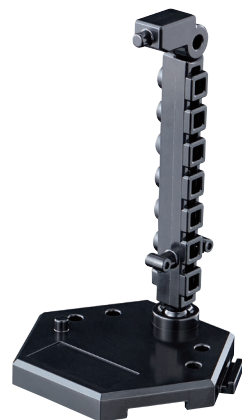

仮面ライダーガッチャード スチームホッパーワイルドの組み立て

記号一覧
Symbol List

- ← 取り付けます Attach
- ← 取り外します Remove
- ← 動かします Move
- 向きに注意 Note The Direction

【仮面ライダーガッチャード スチームホッパーワイルドの完成】