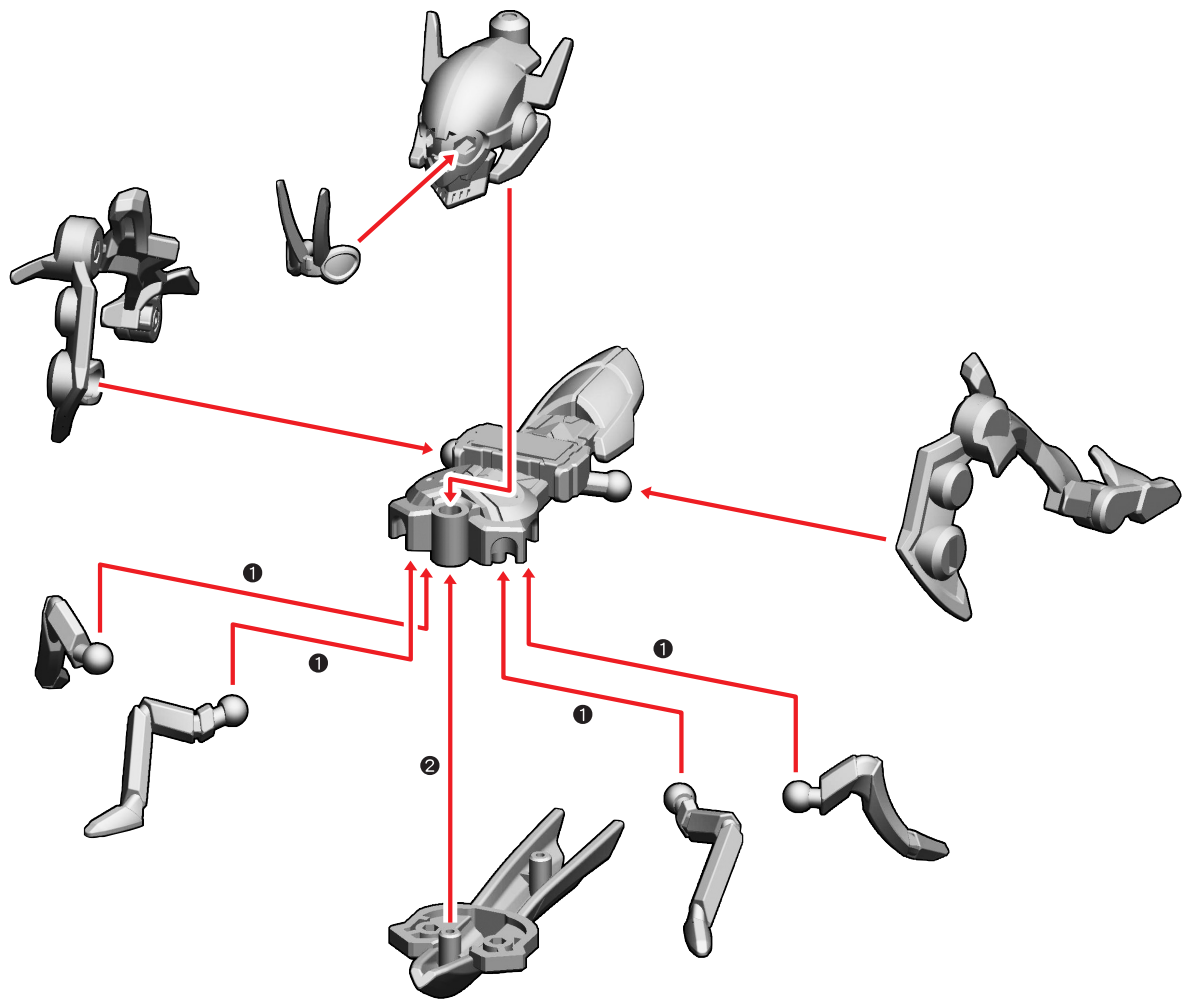

GOTCHARD STEAMHOPPER

①②③④⑤⑥⑦⑧⑨⑩⑪⑫⑬⑭⑮⑯⑰⑱⑲⑳㉑㉒㉓㉔㉕㉖㉗㉘㉙㉚㉛㉜㉝㉞㉟

【後ろから見た図】

①②③④⑤⑥⑦⑧⑨⑩⑪⑫⑬⑭⑮⑯⑰⑱⑲⑳㉑㉒㉓㉔㉕㉖㉗㉘㉙㉚㉛㉜㉝㉞㉟

仮面ライダーガッチャード スチームホッパーの組み立て

記号一覧
Symbol List

← 取り付けます Attach
← 取り外します Remove
← 動かします Move
▶ 向きに注意 Note The Direction

【仮面ライダーガッチャード スチームホッパーの完成】

※武器のシールの貼り方は
3 ページの図をご確認ください。

仮面ライダーガッチャード スチームホッパーワイルドのシールの貼り付け

記号一覧
Symbol List

← 取り付けます Attach
← 取り外します Remove
→ 動かします Move
▶ 向きに注意 Note The Direction

仮面ライダーガッチャード スチームホッパーワイルドの組み立て

記号一覧
Symbol List

- ← 取り付けます Attach
- ← 取り外します Remove
- ← 動かします Move
- ▶ 向きに注意 Note The Direction

【仮面ライダーガッチャード スチームホッパーワイルドの完成】

台座への取り付け

記号一覧
Symbol List

← 取り付けます Attach
← 取り外します Remove
← 動かします Move
▶ 向きに注意 Note The Direction