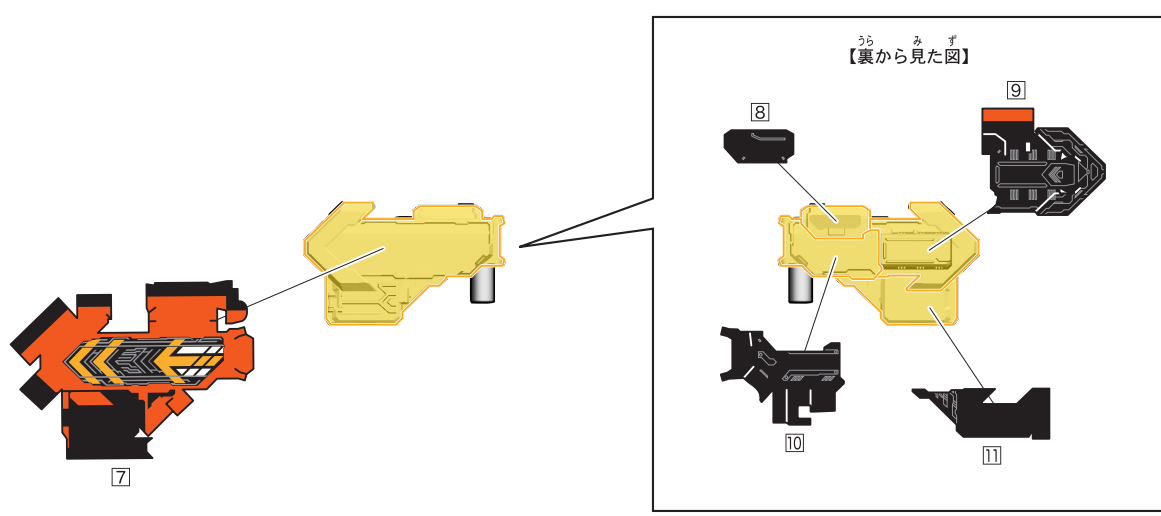

GOTCHARD STEAMHOPPER

①②③④⑤⑥⑦⑧⑨⑩⑪⑫⑬⑭⑮⑯⑰⑱⑲⑳㉑㉒㉓㉔㉕㉖㉗㉘㉙㉚㉛㉜㉝㉞㉟

【後ろから見た図】

①②③④⑤⑥⑦⑧⑨⑩⑪⑫⑬⑭⑮⑯⑰⑱⑲⑳㉑㉒㉓㉔㉕㉖㉗㉘㉙㉚㉛㉜㉝㉞㉟

仮面ライダーガッチャード スチームホッパーの組み立て

記号一覧
Symbol List

← 取り付けます Attach
← 取り外します Remove
← 動かします Move
▶ 向きに注意 Note The Direction

【仮面ライダーガッチャード スチームホッパーの完成】

※武器のシールの貼り方は
3 ページの図をご確認ください。

仮面ライダーガッチャード スチームホッパーワイルドのシールの貼り付け

記号一覧
Symbol List

← 取り付けます Attach
← 取り外します Remove
→ 動かします Move
▶ 向きに注意 Note The Direction

仮面ライダーガッチャード スチームホッパーワイルドの組み立て

記号一覧
Symbol List

- ← 取り付けます Attach
- ← 取り外します Remove
- ← 動かします Move
- ▶ 向きに注意 Note The Direction

【仮面ライダーガッチャード スチームホッパーワイルドの完成】

台座への取り付け

記号一覧
Symbol List

← 取り付けます Attach
← 取り外します Remove
← 動かします Move
▶ 向きに注意 Note The Direction