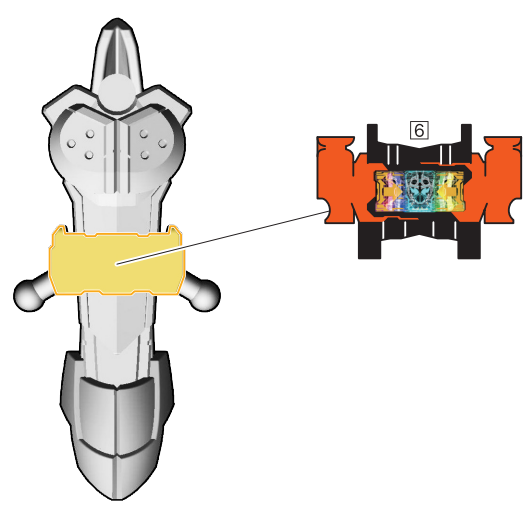

モーター動

ソウドウ

ガチンゴ

KAMEN RIDER GOTCHARD

1

プレミアムエディション

品目コード：2705228

△ 警告 (けいこく)

GOTCHARD STEAMHOPPER

①②③④⑤⑥⑦⑧⑨⑩⑪⑫⑬⑭⑮⑯⑰⑱⑲⑳㉑㉒㉓㉔㉕㉖㉗㉘㉙㉚㉛㉜㉝㉞㉟

【後ろから見た図】

①②③④⑤⑥⑦⑧⑨⑩⑪⑫⑬⑭⑮⑯⑰⑱⑲⑳㉑㉒㉓㉔㉕㉖㉗㉘㉙㉚㉛㉜㉝㉞㉟

仮面ライダーガッチャード スチームホッパーの組み立て

記号一覧
Symbol List

← 取り付けます Attach
← 取り外します Remove
← 動かします Move
▶ 向きに注意 Note The Direction

【仮面ライダーガッチャード スチームホッパーの完成】

※武器のシールの貼り方は
3 ページの図をご確認ください。

仮面ライダーガッチャード スチームホッパーワイルドのシールの貼り付け

記号一覧
Symbol List

← 取り付けます Attach
← 取り外します Remove
→ 動かします Move
▶ 向きに注意 Note The Direction

仮面ライダーガッチャード スチームホッパーワイルドの組み立て

記号一覧
Symbol List

- ← 取り付けます Attach
- ← 取り外します Remove
- ← 動かします Move
- ▶ 向きに注意 Note The Direction

【仮面ライダーガッチャード スチームホッパーワイルドの完成】

台座への取り付け

記号一覧
Symbol List

← 取り付けます Attach
← 取り外します Remove
← 動かします Move
▶ 向きに注意 Note The Direction