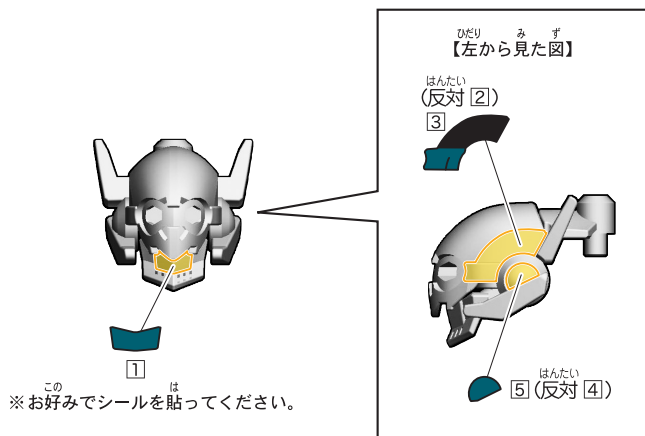

GOTCHARD STEAMHOPPER

①②③④⑤⑥⑦⑧⑨⑩⑪⑫⑬⑭⑮⑯⑰⑱⑲⑳㉑㉒㉓㉔㉕㉖㉗㉘㉙㉚㉛㉜㉝㉞㉟

【後ろから見た図】

①②③④⑤⑥⑦⑧⑨⑩⑪⑫⑬⑭⑮⑯⑰⑱⑲⑳㉑㉒㉓㉔㉕㉖㉗㉘㉙㉚㉛㉜㉝㉞㉟

仮面ライダーガッチャード スチームホッパーの組み立て

記号一覧
Symbol List

← 取り付けます Attach
← 取り外します Remove
← 動かします Move
▶ 向きに注意 Note The Direction

【仮面ライダーガッチャード スチームホッパーの完成】

※武器のシールの貼り方は
3 ページの図をご確認ください。

仮面ライダーガッチャード スチームホッパーワイルドのシールの貼り付け

記号一覧
Symbol List

← 取り付けます Attach
← 取り外します Remove
→ 動かします Move
▶ 向きに注意 Note The Direction

仮面ライダーガッチャード スチームホッパーワイルドの組み立て

記号一覧
Symbol List

- ← 取り付けます Attach
- ← 取り外します Remove
- ← 動かします Move
- ▶ 向きに注意 Note The Direction

【仮面ライダーガッチャード スチームホッパーワイルドの完成】

台座への取り付け

記号一覧
Symbol List

← 取り付けます Attach
← 取り外します Remove
← 動かします Move
▶ 向きに注意 Note The Direction