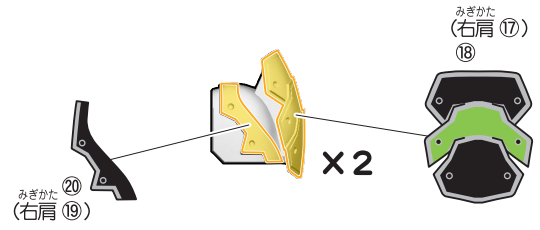

【前から見た図】

【前から見た図】

台座の使い方

仮面ライダーギーツIXの組み立て

記号一覧
Symbol List

← 取り付けます Attach
← 取り外します Remove
→ 動かします Move
▶ 向きに注意 Note The Direction

仮面ライダーギーツIXの完成

仮面ライダータイクーンブジンソードのシールの貼り付け・組み立て

記号一覧
Symbol List

- ← 取り付けます Attach
- ← 取り外します Remove
- 動かします Move
- ▶ 向きに注意 Note The Direction

仮面ライダータイクーンブジンソードのシールの貼り付け・組み立て

記号一覧
Symbol List

← 取り付けます Attach
← 取り外します Remove
→ 動かします Move
▶ 向きに注意 Note The Direction