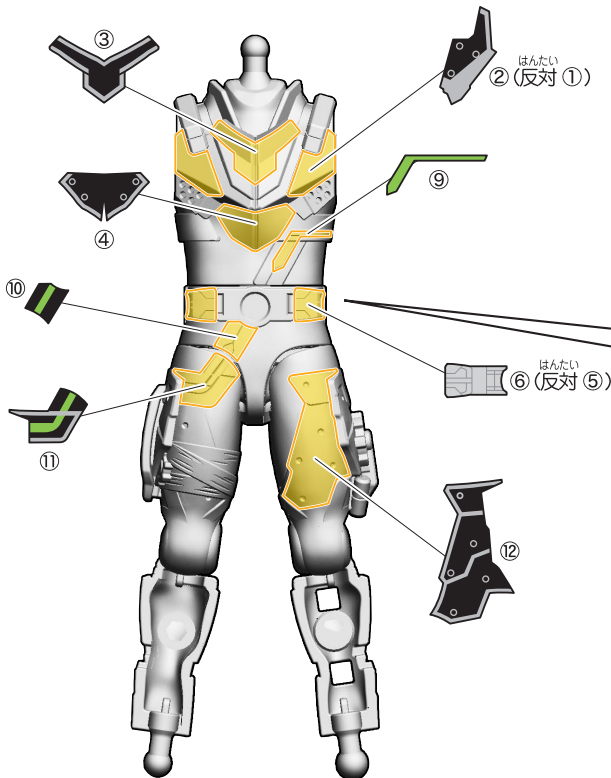

仮面ライダータイクーンブジンソードのシールの貼り付け・組み立て

記号一覧
Symbol List

- ← 取り付けます Attach
- ← 取り外します Remove
- → 動かします Move
- 向きに注意 Note The Direction