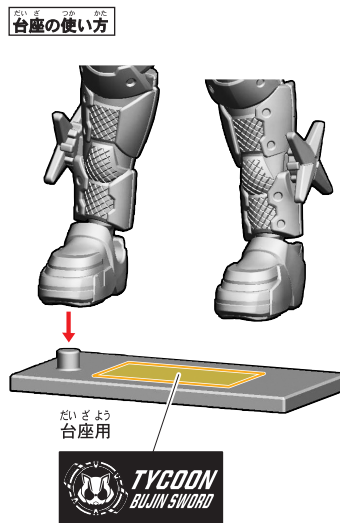

記号一覧
Symbol List

- ← 取り付けます Attach
- ← 取り外します Remove
- 動かします Move
- ▶ 向きに注意 Note The Direction

仮面ライダータイクーンブジンソードのシールの貼り付け・組み立て

記号一覧
Symbol List

← 取り付けます Attach
← 取り外します Remove
→ 動かします Move
▶ 向きに注意 Note The Direction