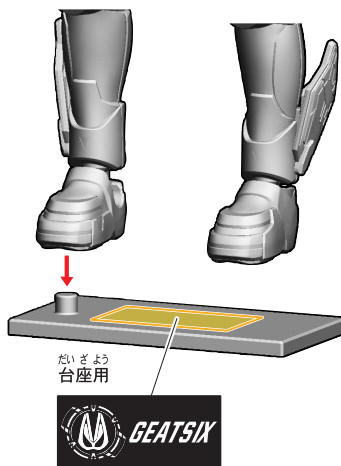

仮面ライダーギーツIXのシールの貼り付け・組み立て

記号一覧
Symbol List

← 取り付けます Attach
← 取り外します Remove
← 動かします Move
▶ 向きに注意 Note The Direction

台座の使い方