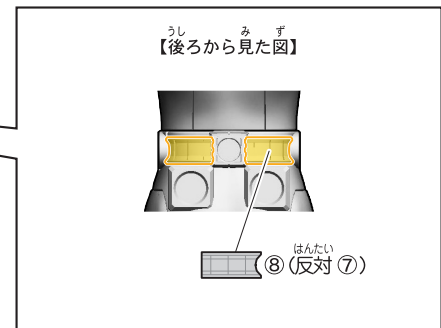

仮面ライダータイクーンブジンソードのシールの貼り付け・組み立て

記号一覧
Symbol List

- ← 取り付けます Attach
- ← 取り外します Remove
- → 動かします Move
- 向きに注意 Note The Direction