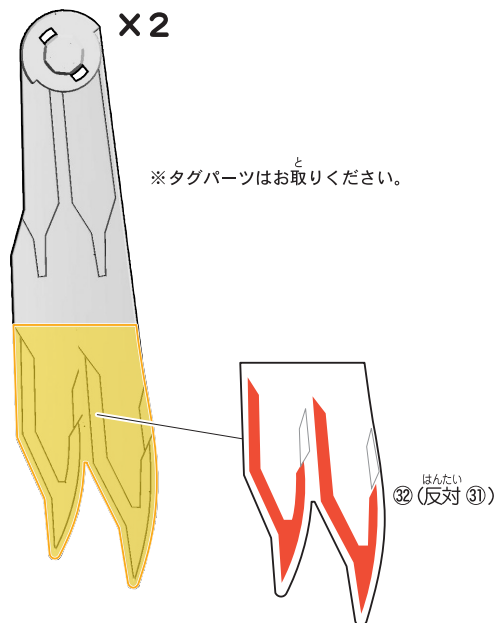

仮面ライダーギーツIXのシールの貼り付け・組み立て

記号一覧
Symbol List

← 取り付けます Attach
← 取り外します Remove
← 動かします Move
▶ 向きに注意 Note The Direction

【前から見た図】