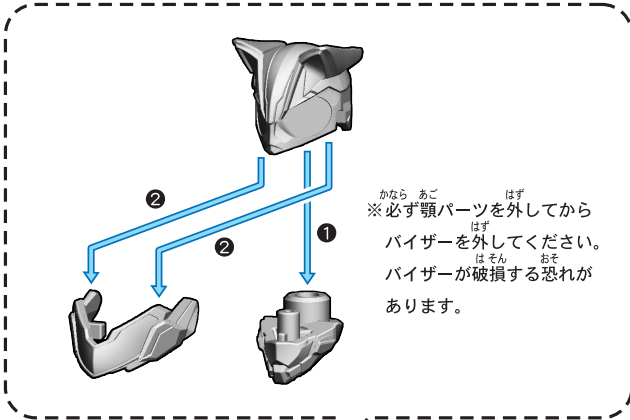

【前から見た図】

【前から見た図】

台座の使い方

仮面ライダーギーツIXの組み立て

記号一覧
Symbol List

← 取り付けます Attach
← 取り外します Remove
→ 動かします Move
▶ 向きに注意 Note The Direction

仮面ライダーギーツIXの完成

仮面ライダータイクーンブジンソードのシールの貼り付け・組み立て

記号一覧
Symbol List

- ← 取り付けます Attach
- ← 取り外します Remove
- 動かします Move
- ▶ 向きに注意 Note The Direction

仮面ライダータイクーンブジンソードのシールの貼り付け・組み立て

記号一覧
Symbol List

← 取り付けます Attach
← 取り外します Remove
→ 動かします Move
▶ 向きに注意 Note The Direction