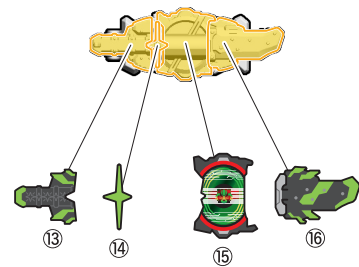

仮面ライダーギーツIXのシールの貼り付け

記号一覧
Symbol List

← 取り付けます Attach
← 取り外します Remove
→ 動かします Move
▶ 向きに注意 Note The Direction

仮面ライダーギーツIXのシールの貼り付け・組み立て

記号一覧
Symbol List

← 取り付けます Attach
← 取り外します Remove
← 動かします Move
▶ 向きに注意 Note The Direction

【前から見た図】

【前から見た図】

台座の使い方

仮面ライダーギーツIXの組み立て

記号一覧
Symbol List

← 取り付けます Attach
← 取り外します Remove
→ 動かします Move
▶ 向きに注意 Note The Direction

仮面ライダーギーツIXの完成

仮面ライダータイクーンブジンソードのシールの貼り付け・組み立て

記号一覧
Symbol List

- ← 取り付けます Attach
- ← 取り外します Remove
- 動かします Move
- ▶ 向きに注意 Note The Direction

仮面ライダータイクーンブジンソードのシールの貼り付け・組み立て

記号一覧
Symbol List

← 取り付けます Attach
← 取り外します Remove
→ 動かします Move
▶ 向きに注意 Note The Direction