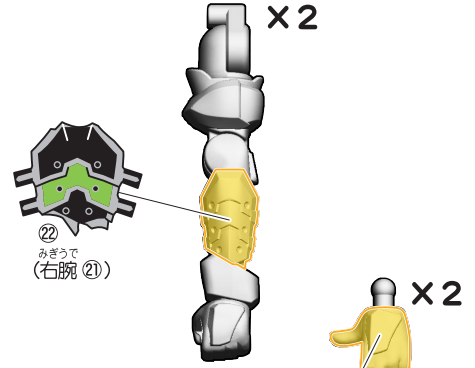

【前から見た図】

【前から見た図】

台座の使い方

仮面ライダーギーツIXの組み立て

記号一覧
Symbol List

← 取り付けます Attach
← 取り外します Remove
→ 動かします Move
▶ 向きに注意 Note The Direction

仮面ライダーギーツIXの完成

仮面ライダータイクーンブジンソードのシールの貼り付け・組み立て

記号一覧
Symbol List

- ← 取り付けます Attach
- ← 取り外します Remove
- 動かします Move
- ▶ 向きに注意 Note The Direction

仮面ライダータイクーンブジンソードのシールの貼り付け・組み立て

記号一覧
Symbol List

← 取り付けます Attach
← 取り外します Remove
→ 動かします Move
▶ 向きに注意 Note The Direction