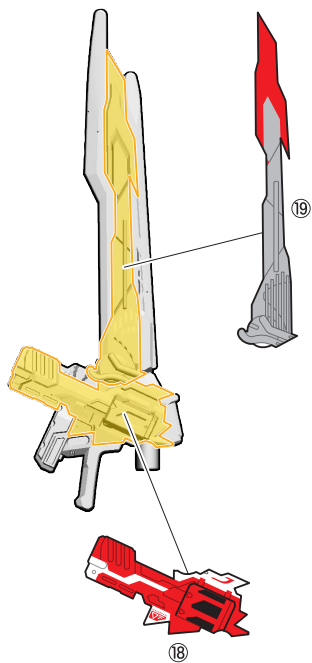

△ 警告 (けいこく)

保護者の方へ 必ずお読みください。

- 小部品があります。誤飲・窒息の危険がありますので、3才未満のお子様には絶対に与えないでください。

△ 注意 (ちゅうい)

- 可動部分・取付部分のスキマには指などを入れないでください。はさまれてケガをする恐れがあります。
- 部品はきれいに切り取り、切り取ったあとのクズは捨ててください。

《使用上の注意》

- 本商品を樹脂製のソファやシート、タイルなどの上に置かないでください。長時間接触していると色が移る場合があります。
- 可動部分・取付部分を無理な方向に強く引っ張ったり、曲げたりしないでください。

仮面ライダーギーツIXのシールの貼り付け

記号一覧
Symbol List

← 取り付けます Attach
← 取り外します Remove
→ 動かします Move
▶ 向きに注意 Note The Direction

仮面ライダーギーツIXのシールの貼り付け・組み立て

記号一覧
Symbol List

← 取り付けます Attach
← 取り外します Remove
← 動かします Move
▶ 向きに注意 Note The Direction

【前から見た図】

【前から見た図】

台座の使い方

仮面ライダーギーツIXの組み立て

記号一覧
Symbol List

← 取り付けます Attach
← 取り外します Remove
→ 動かします Move
▶ 向きに注意 Note The Direction

仮面ライダーギーツIXの完成

仮面ライダータイクーンブジンソードのシールの貼り付け・組み立て