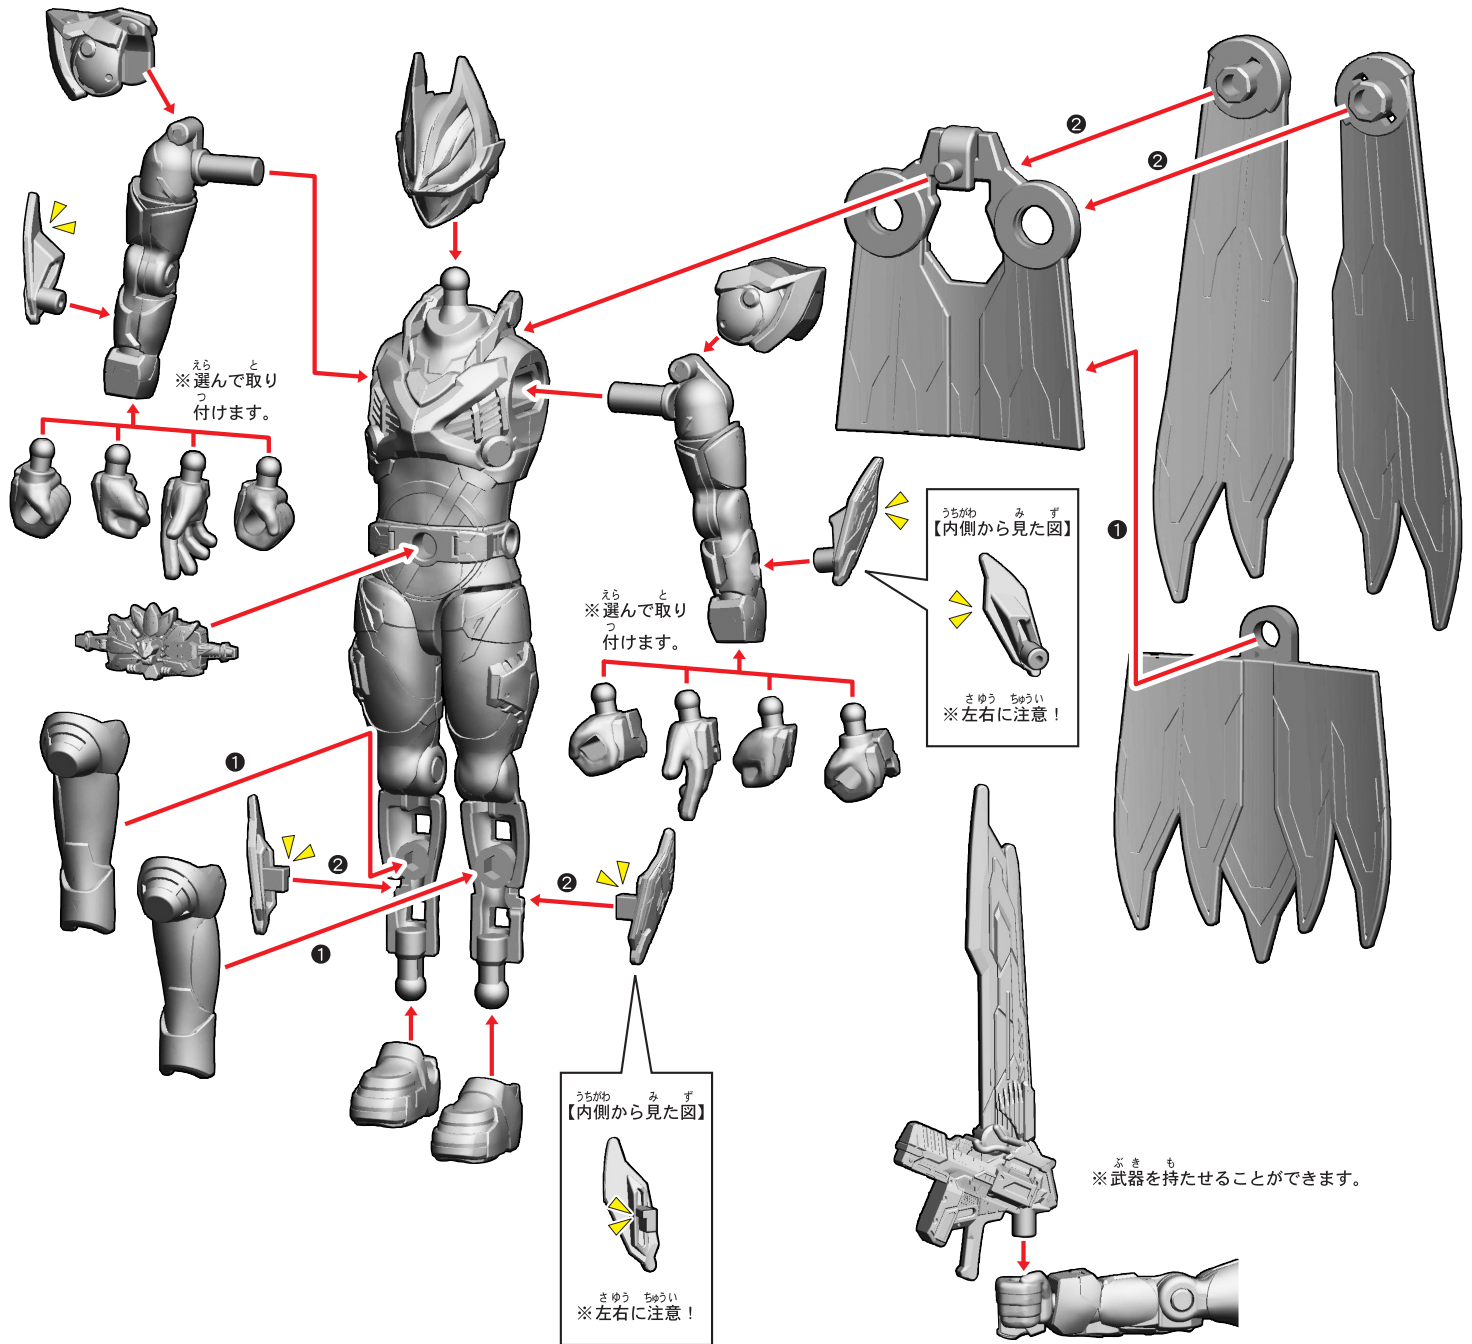

【前から見た図】

【前から見た図】

台座の使い方

仮面ライダーギーツIXの組み立て

記号一覧
Symbol List

← 取り付けます Attach
← 取り外します Remove
→ 動かします Move
▶ 向きに注意 Note The Direction

仮面ライダーギーツIXの完成

仮面ライダータイクーンブジンソードのシールの貼り付け・組み立て

記号一覧
Symbol List

- ← 取り付けます Attach
- ← 取り外します Remove
- 動かします Move
- ▶ 向きに注意 Note The Direction

仮面ライダータイクーンブジンソードのシールの貼り付け・組み立て

記号一覧
Symbol List

← 取り付けます Attach
← 取り外します Remove
→ 動かします Move
▶ 向きに注意 Note The Direction

台座への取り付け

記号一覧
Symbol List

← 取り付けます Attach
← 取り外します Remove
← 動かします Move
▶ 向きに注意 Note The Direction

台座・支柱の使い方