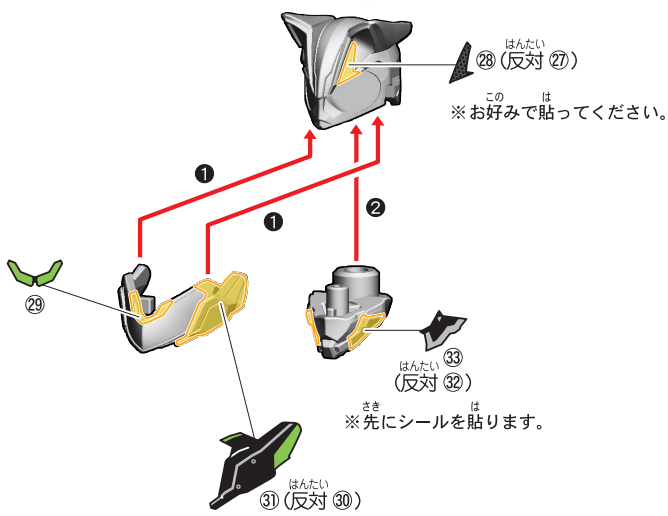

【前から見た図】

【前から見た図】

台座の使い方

仮面ライダーギーツIXの組み立て

記号一覧
Symbol List

← 取り付けます Attach
← 取り外します Remove
→ 動かします Move
▶ 向きに注意 Note The Direction

仮面ライダーギーツIXの完成

仮面ライダータイクーンブジンソードのシールの貼り付け・組み立て

記号一覧
Symbol List

- ← 取り付けます Attach
- ← 取り外します Remove
- 動かします Move
- ▶ 向きに注意 Note The Direction

仮面ライダータイクーンブジンソードのシールの貼り付け・組み立て

記号一覧
Symbol List

← 取り付けます Attach
← 取り外します Remove
→ 動かします Move
▶ 向きに注意 Note The Direction