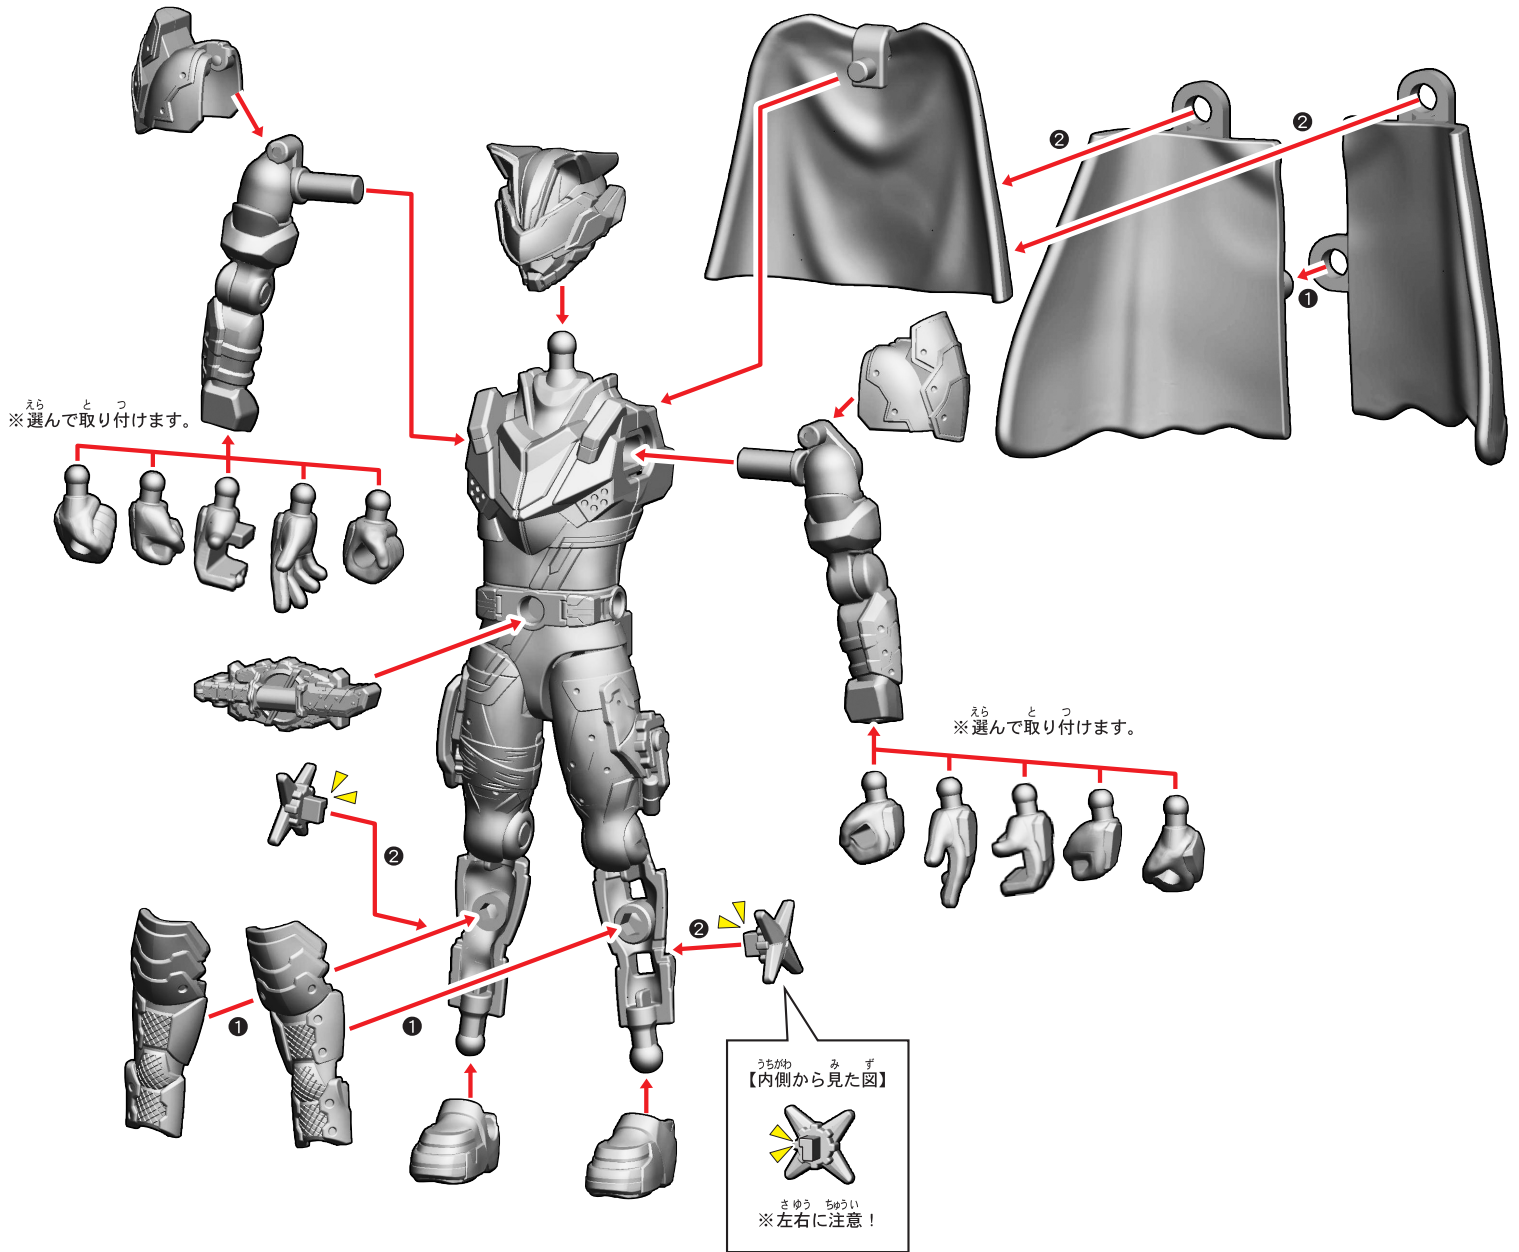

記号一覧
Symbol List

- ← 取り付けます Attach
- ← 取り外します Remove
- 動かします Move
- ▶ 向きに注意 Note The Direction

仮面ライダータイクーンブジンソードのシールの貼り付け・組み立て

記号一覧
Symbol List

← 取り付けます Attach
← 取り外します Remove
→ 動かします Move
▶ 向きに注意 Note The Direction

- ※ 武器を持たせることができます。
- ※ 手首はお好みで取り付けてください。
- ※ 取り外しの際にシールを傷つけないようご注意ください。

仮面ライダータイクーン ブジンソードの組み立て

記号一覧
Symbol List

← 取り付けます Attach
← 取り外します Remove
→ 動かします Move
▶ 向きに注意 Note The Direction

【仮面ライダータイクーン ブジンソードの完成】

台座への取り付け

記号一覧
Symbol List

← 取り付けます Attach
← 取り外します Remove
← 動かします Move
▶ 向きに注意 Note The Direction

台座・支柱の使い方