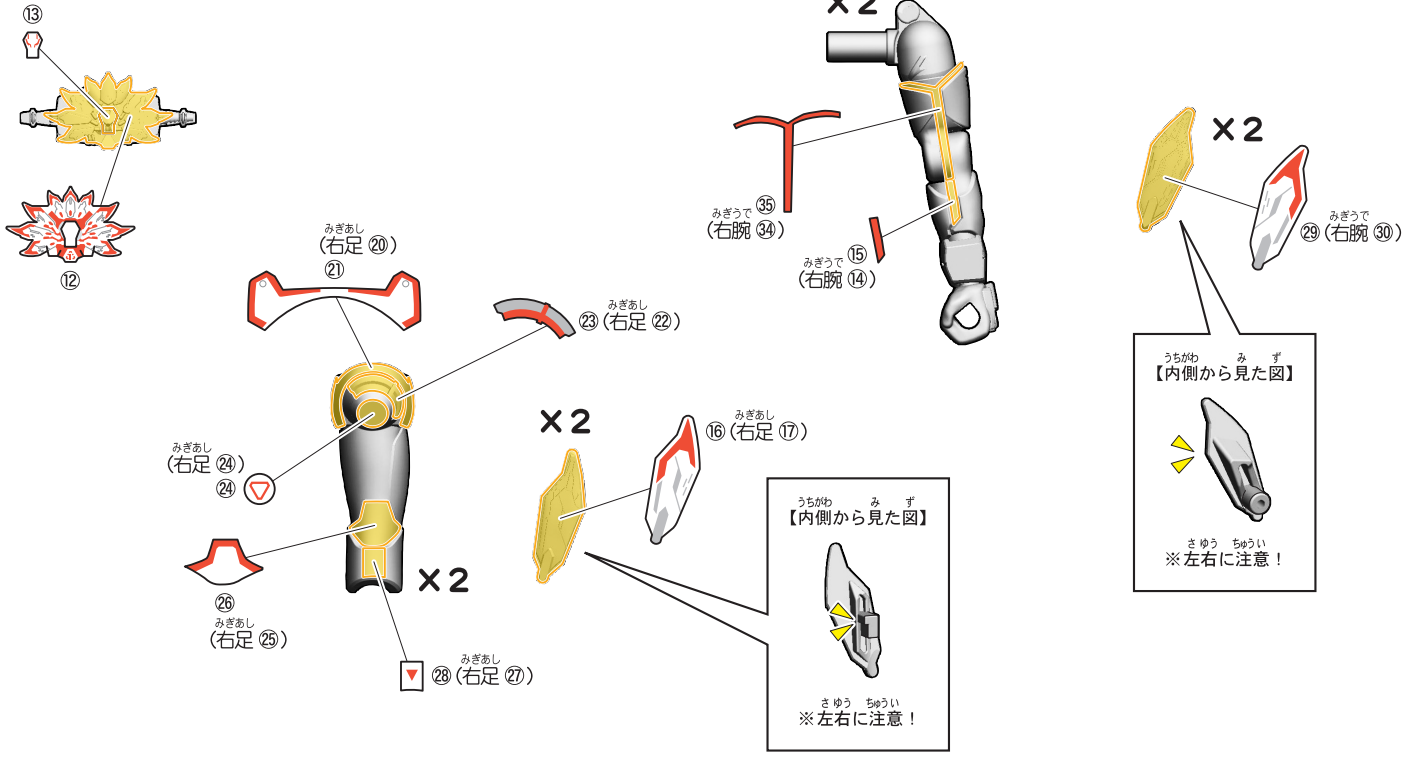

仮面ライダーギーツIXのシールの貼り付け

記号一覧
Symbol List

← 取り付けます Attach
← 取り外します Remove
→ 動かします Move
▶ 向きに注意 Note The Direction