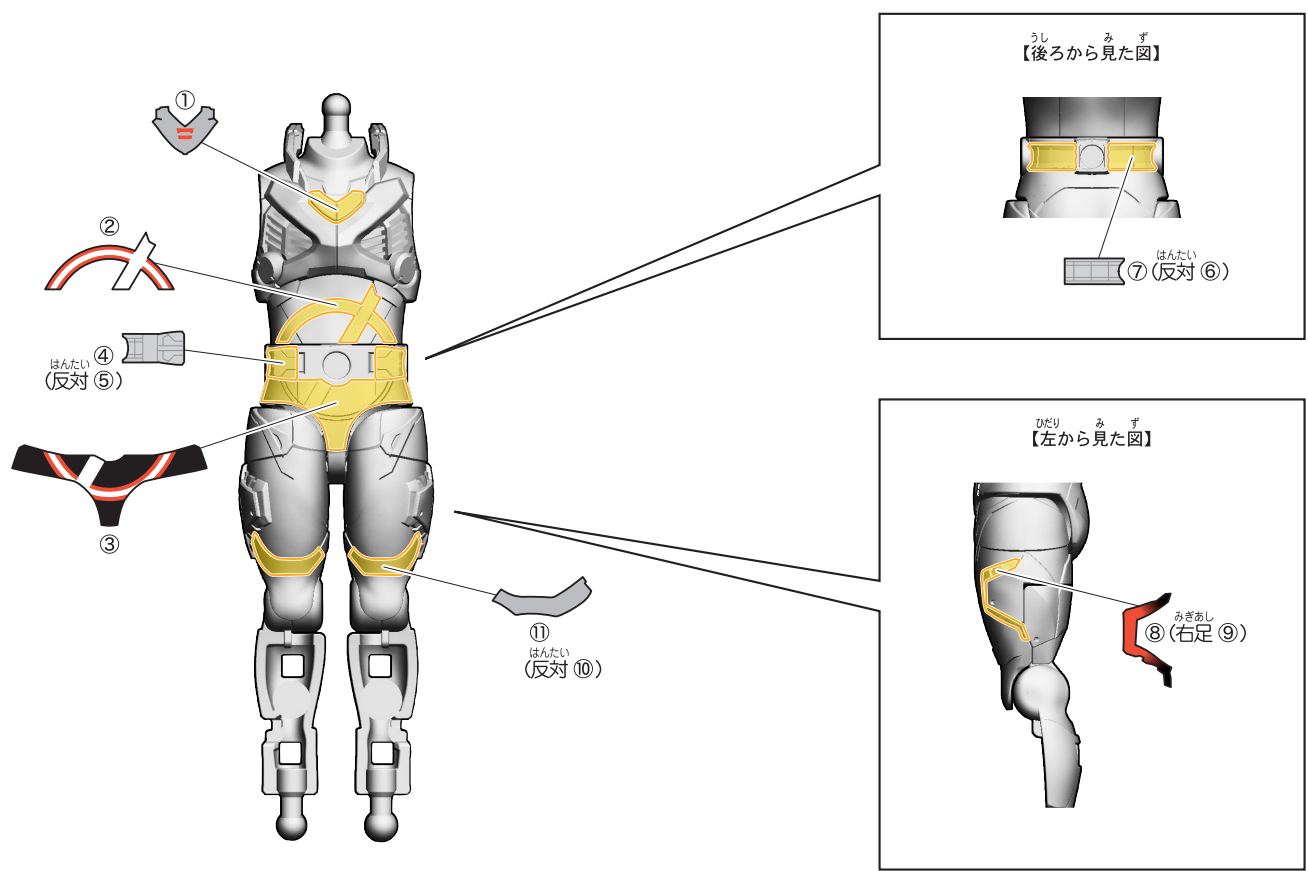

仮面ライダーギーツIXのシールの貼り付け

記号一覧
Symbol List

← 取り付けます Attach
← 取り外します Remove
→ 動かします Move
▶ 向きに注意 Note The Direction