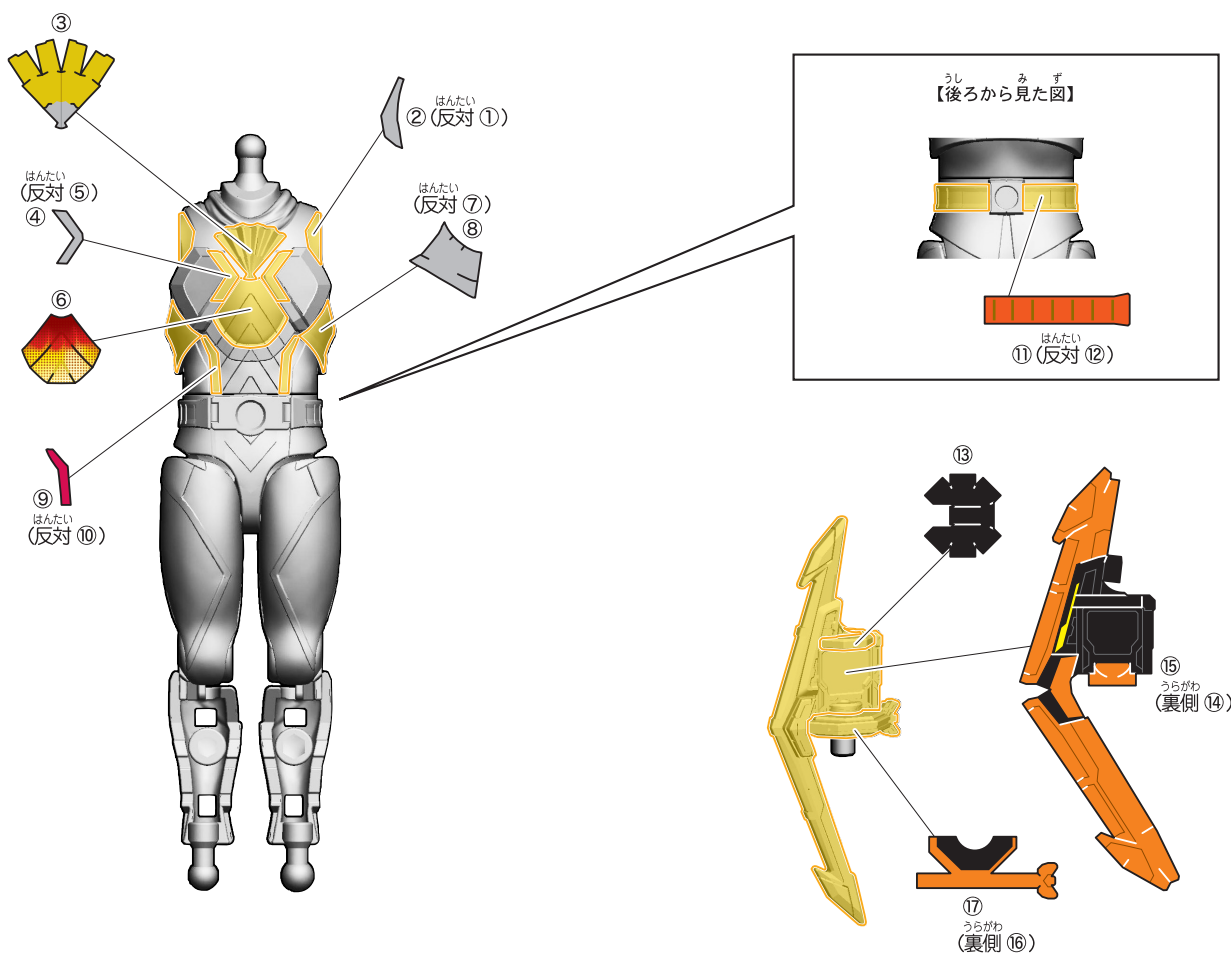

品目コード：2709559

△ 警告 (けいこく)

保護者の方へ 必ずお読みください。

- 小部品があります。誤飲・窒息の危険がありますので、3才未満のお子様には絶対に与えないでください。

△ 注意 (ちゅうい)

- 可動部分・取付部分のスキマには指などを入れないでください。はさまれてケガをする恐れがあります。
- 部品はきれいに切り取り、切り取ったあとのクズは捨ててください。

〈使用上の注意〉

- 本商品を樹脂製のソファやシート、タイルなどの上に置かないでください。長時間接触していると色が移る場合があります。
- 可動部分・取付部分を無理な方向に強く引っ張ったり、曲げたりしないでください。

1. アップレスケボーAのシールの貼り付け

記号一覧
Symbol List

← 取り付けます Attach
← 取り外します Remove
← 動かします Move
▶ 向きに注意 Note The Direction

2. アップレスケボーBのシールの貼り付け・組み立て

記号一覧
Symbol List

← 取り付けます Attach
← 取り外します Remove
→ 動かします Move
▶ 向きに注意 Note The Direction