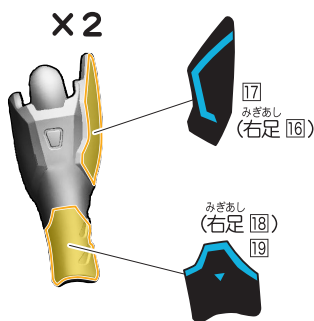

8.XギーツBのシールの貼り付け・組み立て

記号一覧
Symbol List

← 取り付けます Attach
← 取り外します Remove
← 動かします Move
▶ 向きに注意 Note The Direction

台座の使い方