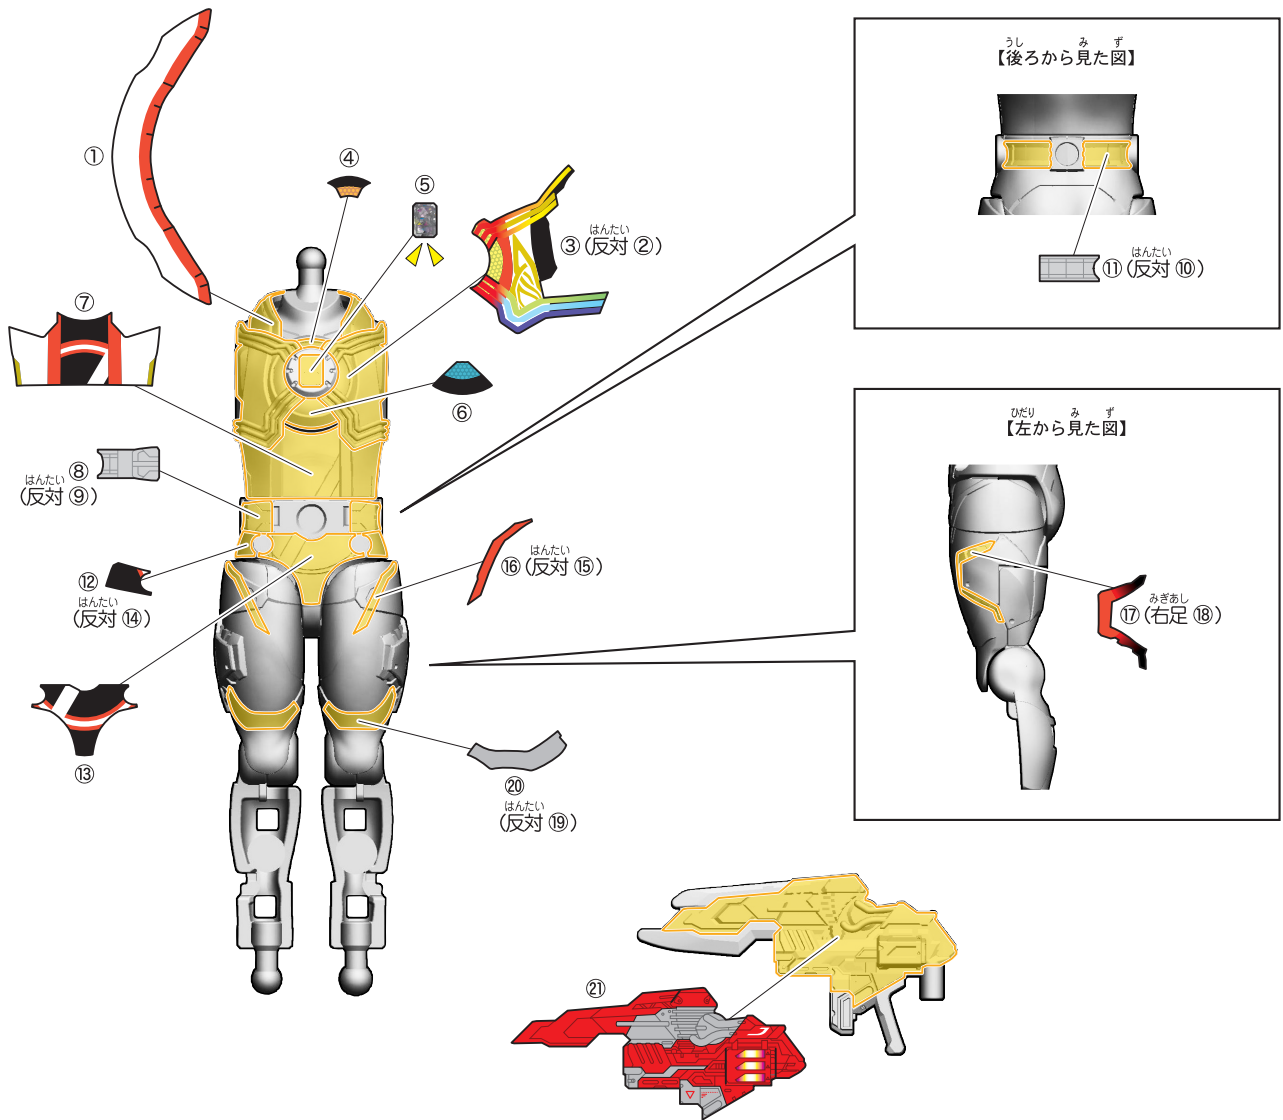

※背中に取り付ける
ことができます。

【後ろから見た図】

【ヴァルバラドの完成】

5. ギーツワンネスAのシールの貼り付け

記号一覧
Symbol List

- 

 とりつけます
 Attach
- 

 とりはずします
 Remove
- 

 うごかします
 Move
- 

 向きに注意
 Note The Direction

6. ギーツワンネスBのシールの貼り付け・組み立て

記号一覧
Symbol List

← 取り付けます Attach
← 取り外します Remove
← 動かします Move
▶ 向きに注意 Note The Direction

【前から見た図】

【前から見た図】

【前から見た図】