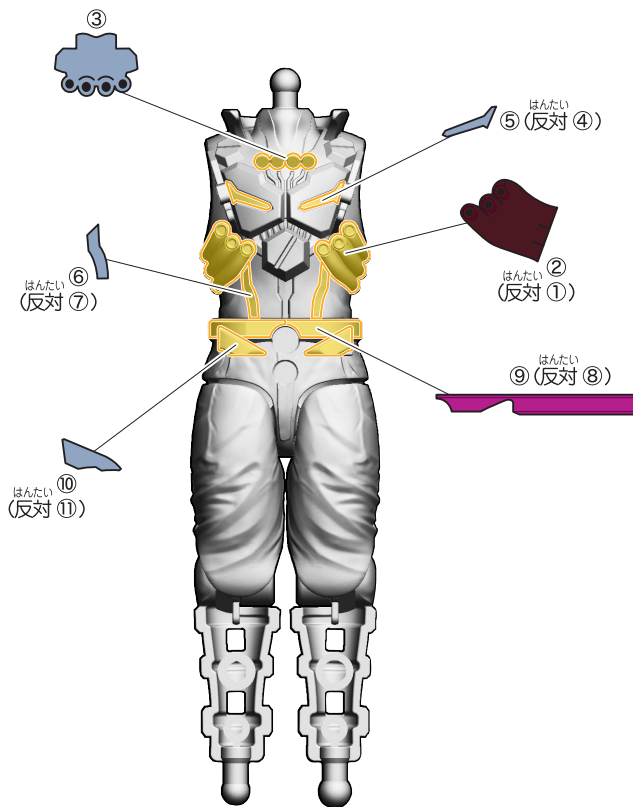

3.ヴァルバドAのシールの貼り付け

記号一覧
Symbol List

- とりつけます
  Attach
- とりはずします
  Remove
- 動かします
  Move
- 向きに注意
  Note The Direction