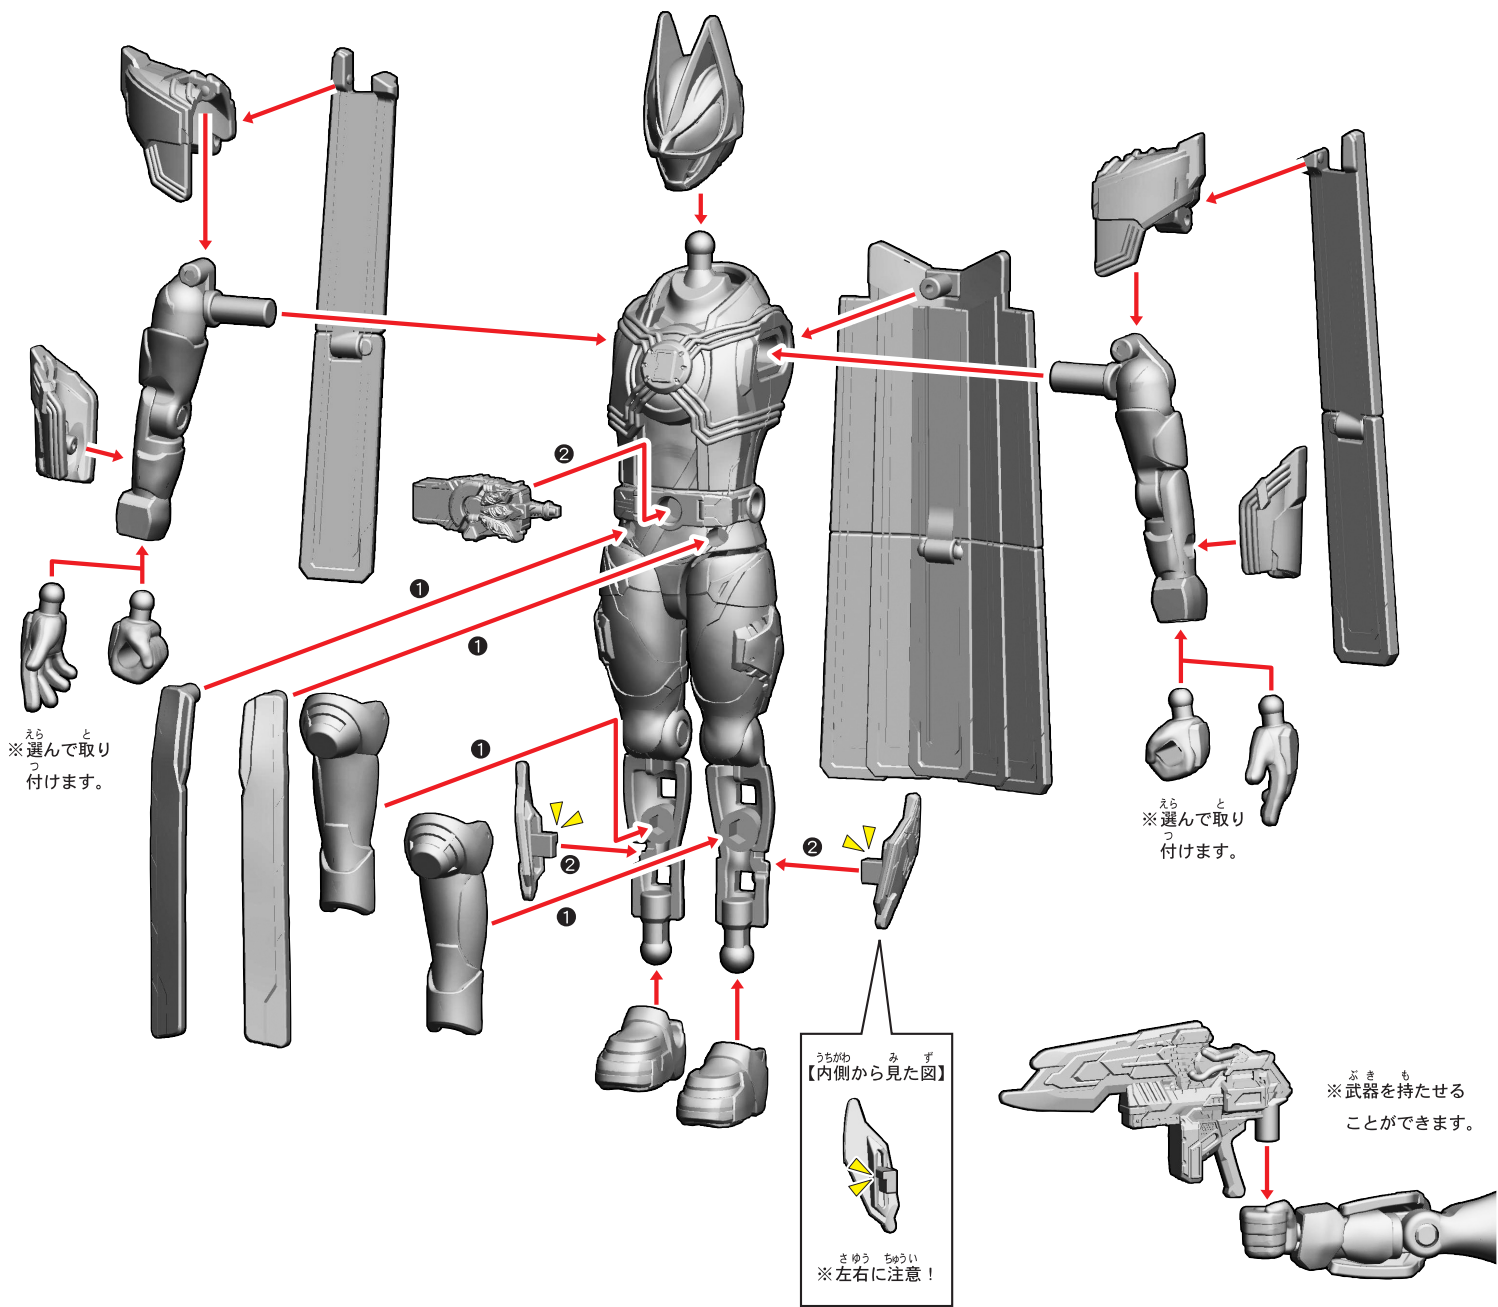

※背中に取り付ける
ことができます。

【後ろから見た図】

【ヴァルバラドの完成】

5. ギーツワンネスAのシールの貼り付け

記号一覧
Symbol List

- 

 とりつけます
 Attach
- 

 とりはずします
 Remove
- 

 うごかします
 Move
- 

 向きに注意
 Note The Direction

6. ギーツワンネスBのシールの貼り付け・組み立て

記号一覧
Symbol List

← 取り付けます Attach
← 取り外します Remove
← 動かします Move
▶ 向きに注意 Note The Direction

【前から見た図】

【前から見た図】

【前から見た図】

台座の使い方

5.ギーツワネスA / 6.ギーツワネスBの組み立て

記号一覧
Symbol List

← 取り付けます Attach
← 取り外します Remove
→ 動かします Move
▶ 向きに注意 Note The Direction

【ギーツワネスの完成】

7.XギーツAのシールの貼り付け

記号一覧
Symbol List

← 取り付けます Attach
← 取り外します Remove
→ 動かします Move
▶ 向きに注意 Note The Direction