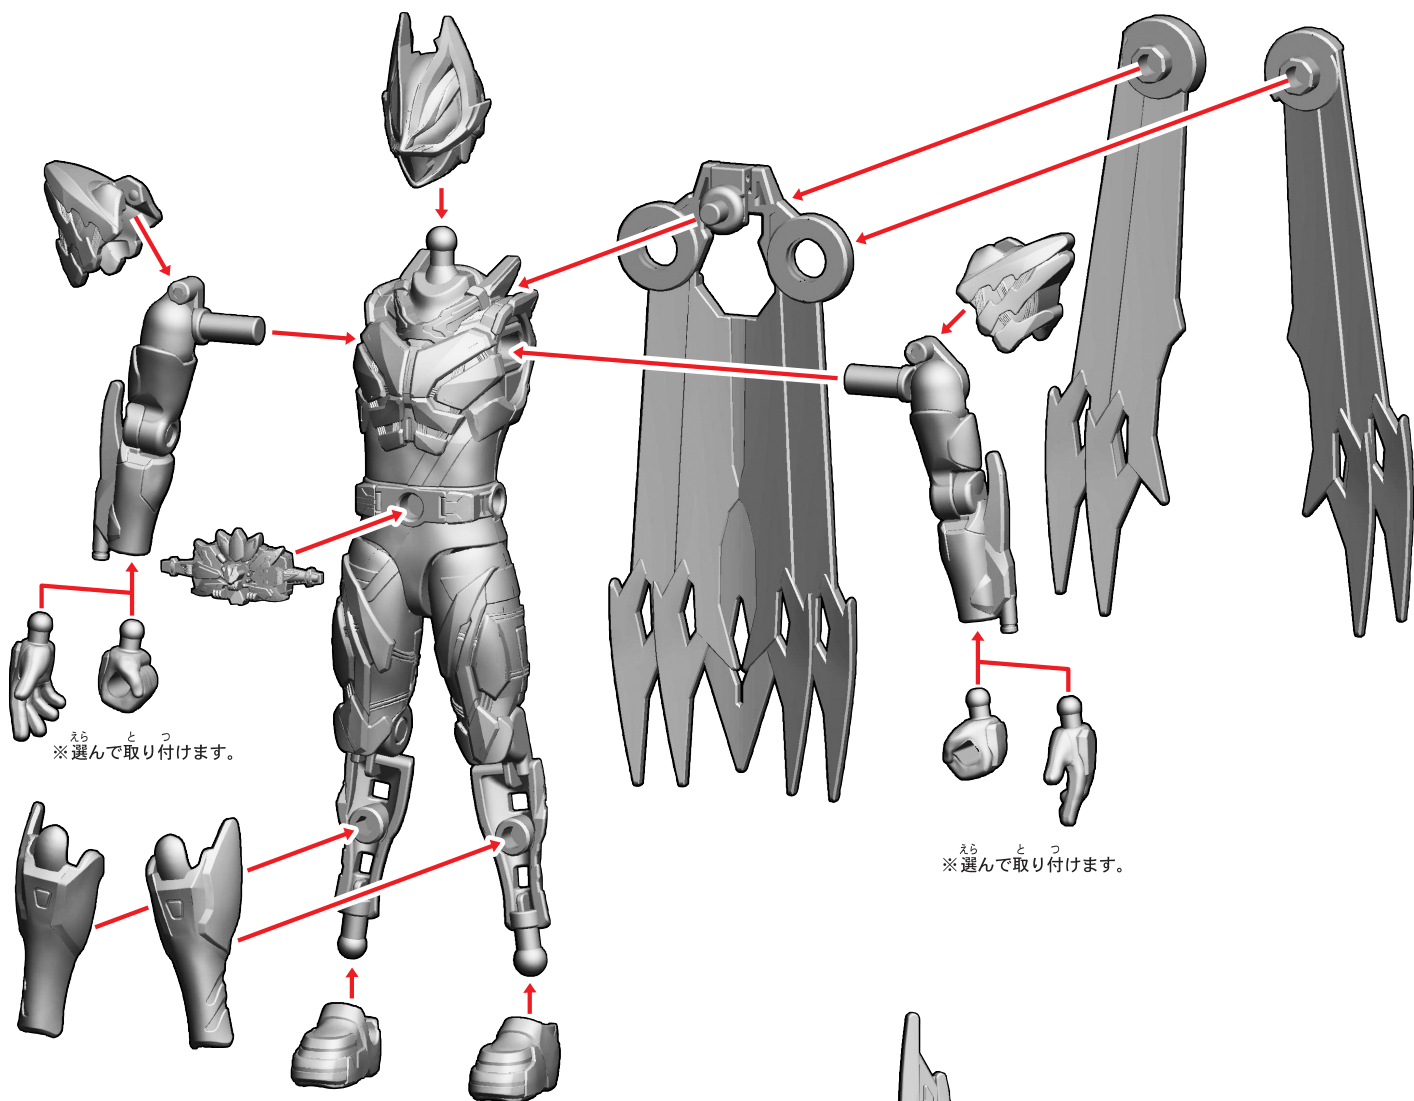

8.XギーツBのシールの貼り付け・組み立て

記号一覧
Symbol List

← 取り付けます Attach
← 取り外します Remove
← 動かします Move
▶ 向きに注意 Note The Direction

台座の使い方

7.XギーツA / 8.XギーツBの組み立て

記号一覧
Symbol List

← 取り付けます Attach
← 取り外します Remove
→ 動かします Move
▶ 向きに注意 Note The Direction