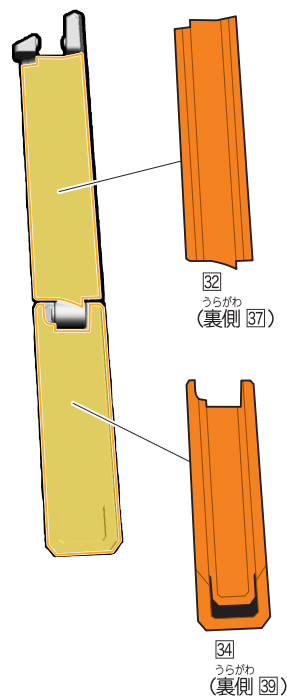

※背中に取り付ける
ことができます。

【後ろから見た図】

【ヴァルバラドの完成】

5. ギーツワンネスAのシールの貼り付け

記号一覧
Symbol List

- 

 とりつけます
 Attach
- 

 とりはずします
 Remove
- 

 うごかします
 Move
- 

 向きに注意
 Note The Direction

6. ギーツワンネスBのシールの貼り付け・組み立て

記号一覧
Symbol List

← 取り付けます Attach
← 取り外します Remove
← 動かします Move
▶ 向きに注意 Note The Direction

【前から見た図】

【前から見た図】

【前から見た図】