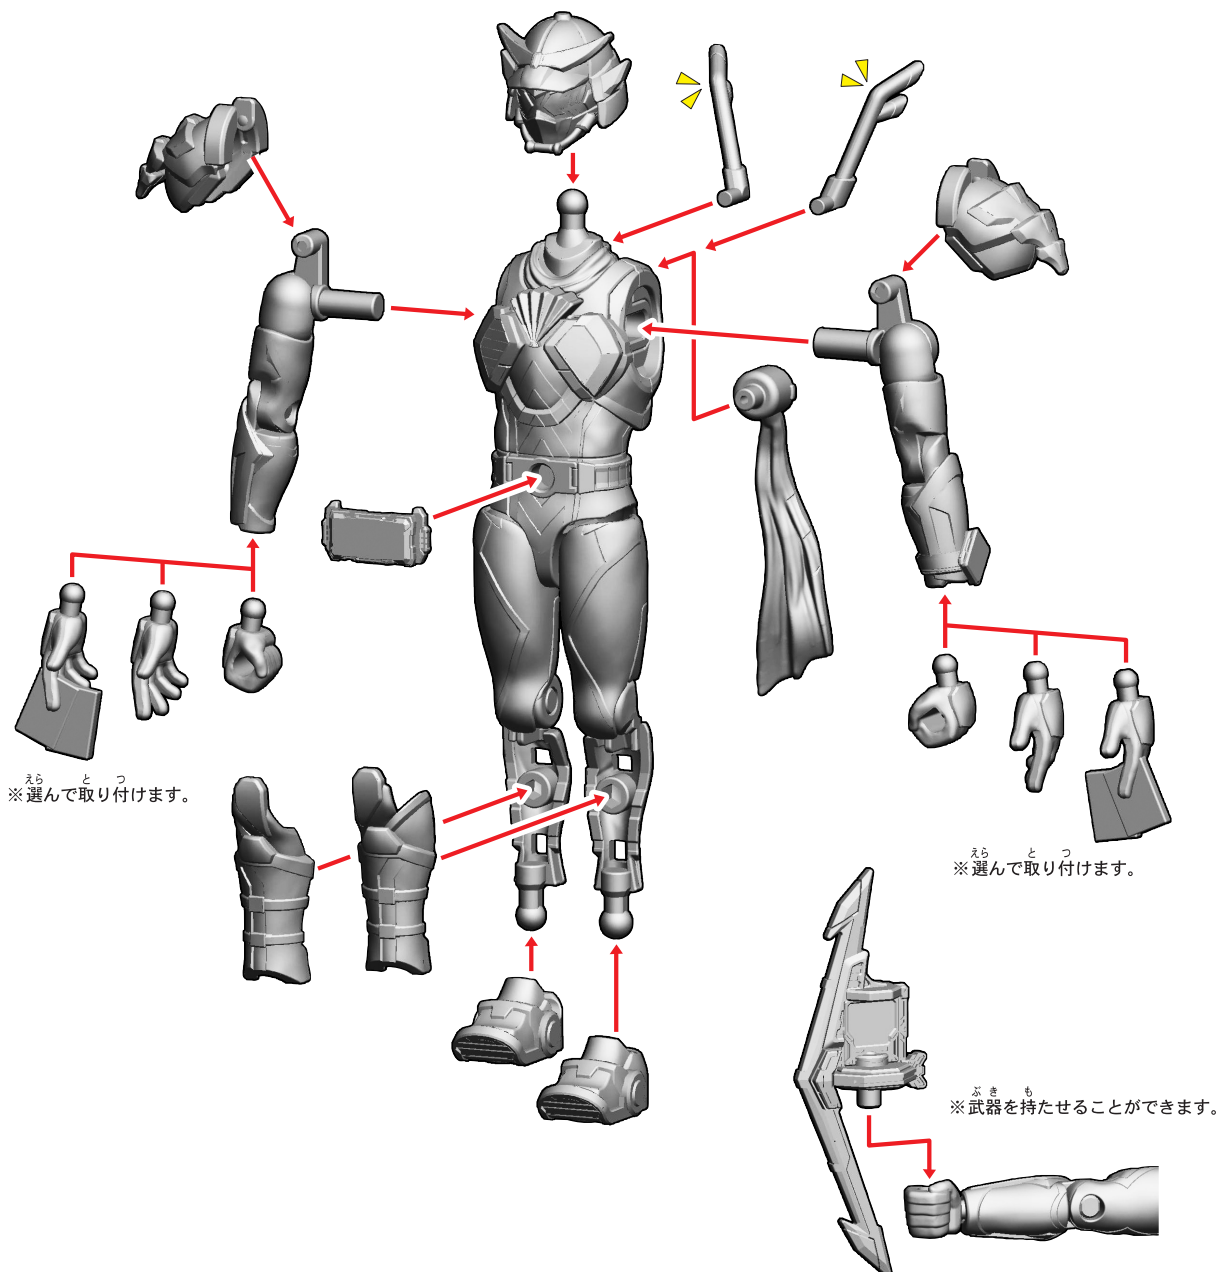

1. アップレスケボーAのシールの貼り付け

記号一覧
Symbol List

← 取り付けます Attach
← 取り外します Remove
← 動かします Move
▶ 向きに注意 Note The Direction

2. アップレスケボーBのシールの貼り付け・組み立て

記号一覧
Symbol List

← 取り付けます Attach
← 取り外します Remove
→ 動かします Move
▶ 向きに注意 Note The Direction

1. アッパレスケボーA / 2. アッパレスケボーBの組み立て

記号一覧
Symbol List

← 取り付けます Attach
← 取り外します Remove
→ 動かします Move
▶ 向きに注意 Note The Direction

【アッパレスケボーの完成】

3.ヴァルバドAのシールの貼り付け

記号一覧
Symbol List

- 

 とりつけます
 Attach
- 