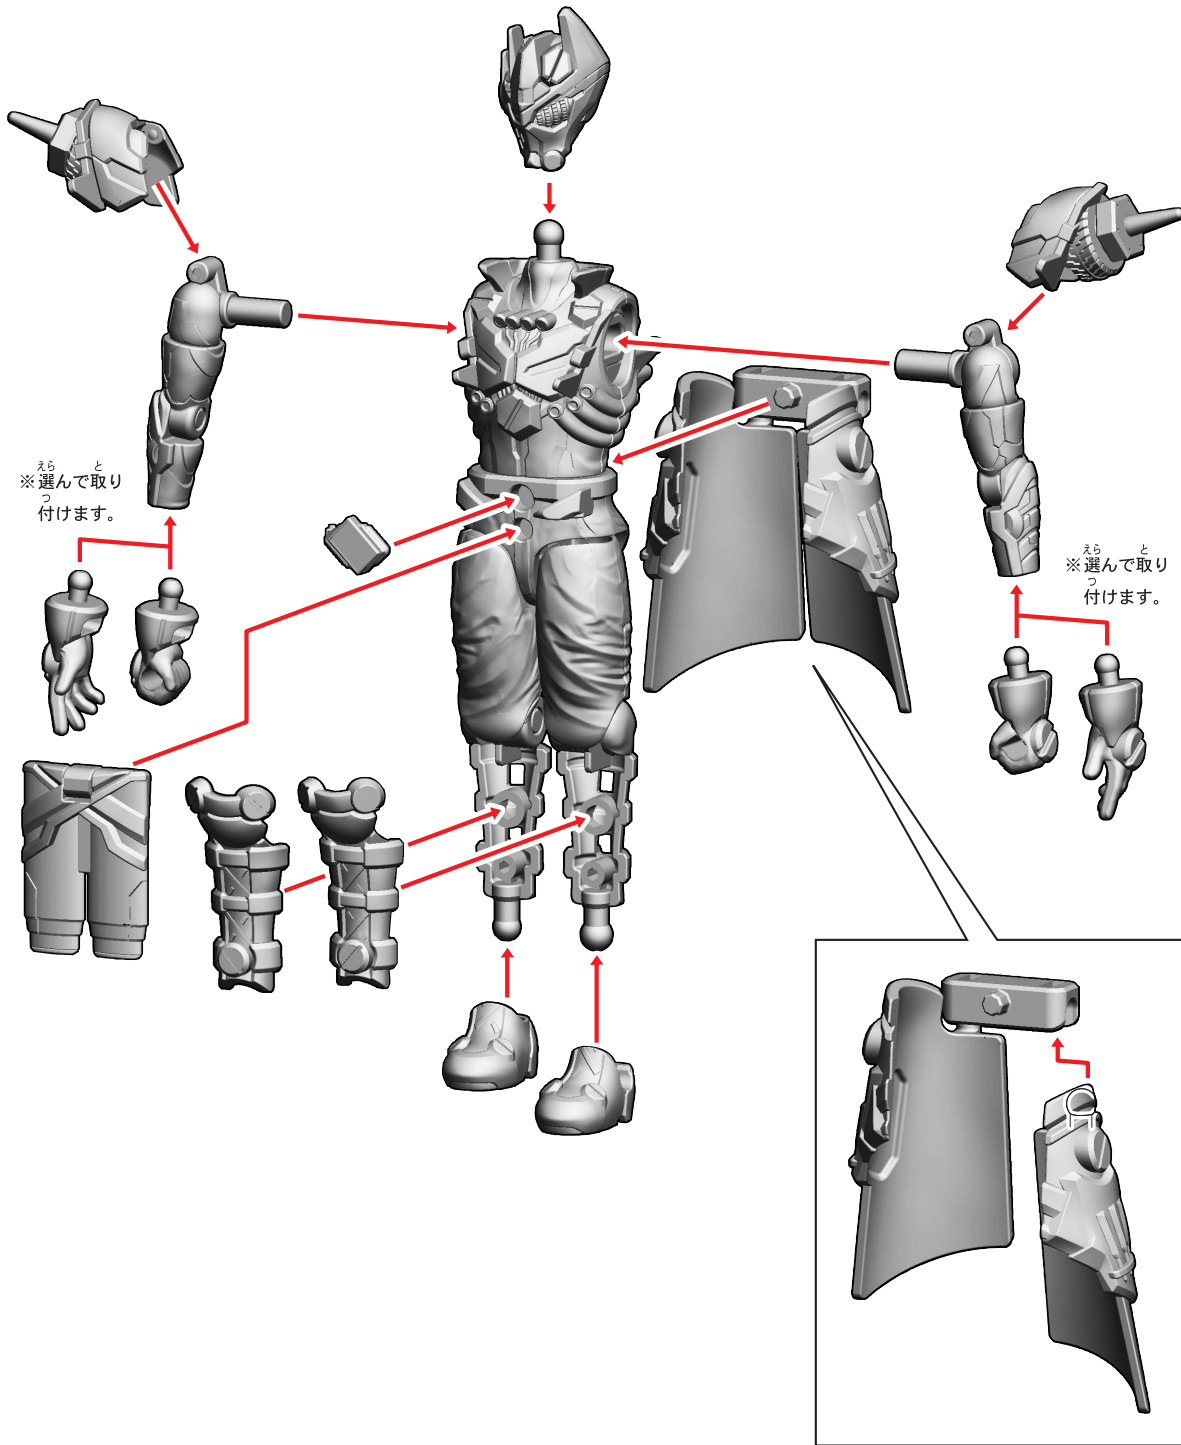

 とりはずします
 Remove
- 

 動かします
 Move
- 

 向きに注意
 Note The Direction

4. ヴァルバラドBのシールの貼り付け・組み立て

記号一覧
Symbol List

← 取り付けます Attach
← 取り外します Remove
→ 動かします Move
▶ 向きに注意 Note The Direction

3.ヴァルバラドA / 4.ヴァルバラドBの組み立て

記号一覧
Symbol List

← 取り付けます Attach
← 取り外します Remove
← 動かします Move
▶ 向きに注意 Note The Direction

3.ヴァルバラドA / 4.ヴァルバラドBの組み立て

記号一覧
Symbol List

← 取り付けます Attach
← 取り外します Remove
← 動かします Move
▷ 向きに注意 Note The Direction

※武器を持たせる
ことができます。