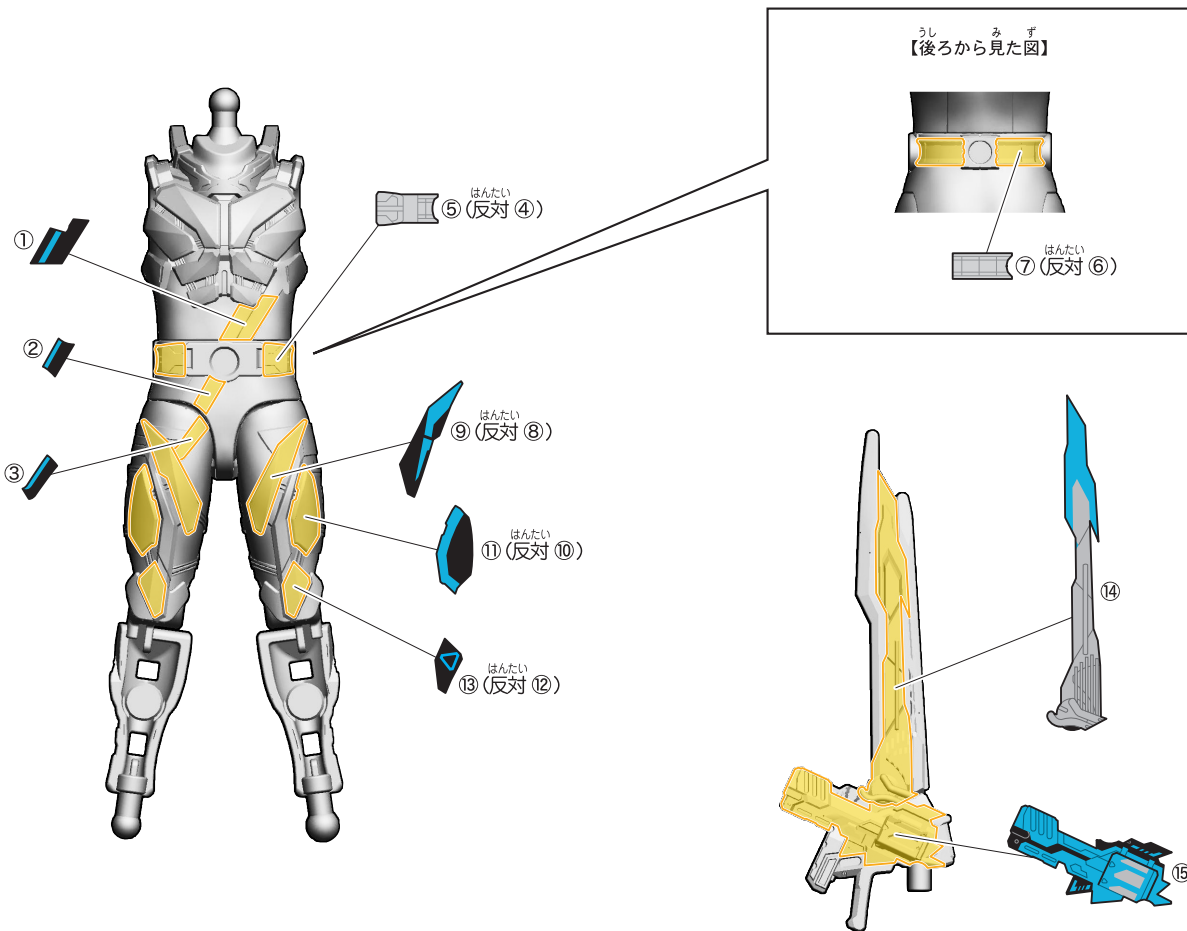

台座の使い方

5.ギーツワネスA / 6.ギーツワネスBの組み立て

記号一覧
Symbol List

← 取り付けます Attach
← 取り外します Remove
→ 動かします Move
▶ 向きに注意 Note The Direction

【ギーツワネスの完成】

7.XギーツAのシールの貼り付け

記号一覧
Symbol List

← 取り付けます Attach
← 取り外します Remove
→ 動かします Move
▶ 向きに注意 Note The Direction

8.XギーツBのシールの貼り付け・組み立て

記号一覧
Symbol List

← 取り付けます Attach
← 取り外します Remove
← 動かします Move
▶ 向きに注意 Note The Direction

台座の使い方

7.XギーツA / 8.XギーツBの組み立て

記号一覧
Symbol List

← 取り付けます Attach
← 取り外します Remove
→ 動かします Move
▶ 向きに注意 Note The Direction