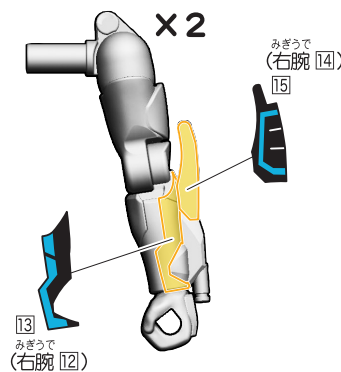

※背中に取り付ける
ことができます。

【後ろから見た図】

【ヴァルバラドの完成】

5. ギーツワンネスAのシールの貼り付け

記号一覧
Symbol List

- 

 とりつけます
 Attach
- 

 とりはずします
 Remove
- 

 うごかします
 Move
- 

 向きに注意
 Note The Direction

6. ギーツワンネスBのシールの貼り付け・組み立て

記号一覧
Symbol List

← 取り付けます Attach
← 取り外します Remove
← 動かします Move
▶ 向きに注意 Note The Direction

【前から見た図】

【前から見た図】

【前から見た図】

台座の使い方

5.ギーツワネスA / 6.ギーツワネスBの組み立て

記号一覧
Symbol List

← 取り付けます Attach
← 取り外します Remove
→ 動かします Move
▶ 向きに注意 Note The Direction

【ギーツワネスの完成】

7.XギーツAのシールの貼り付け

記号一覧
Symbol List

← 取り付けます Attach
← 取り外します Remove
→ 動かします Move
▶ 向きに注意 Note The Direction

8.XギーツBのシールの貼り付け・組み立て

記号一覧
Symbol List

← 取り付けます Attach
← 取り外します Remove
← 動かします Move
▶ 向きに注意 Note The Direction

台座の使い方

7.XギーツA / 8.XギーツBの組み立て

記号一覧
Symbol List

← 取り付けます Attach
← 取り外します Remove
→ 動かします Move
▶ 向きに注意 Note The Direction