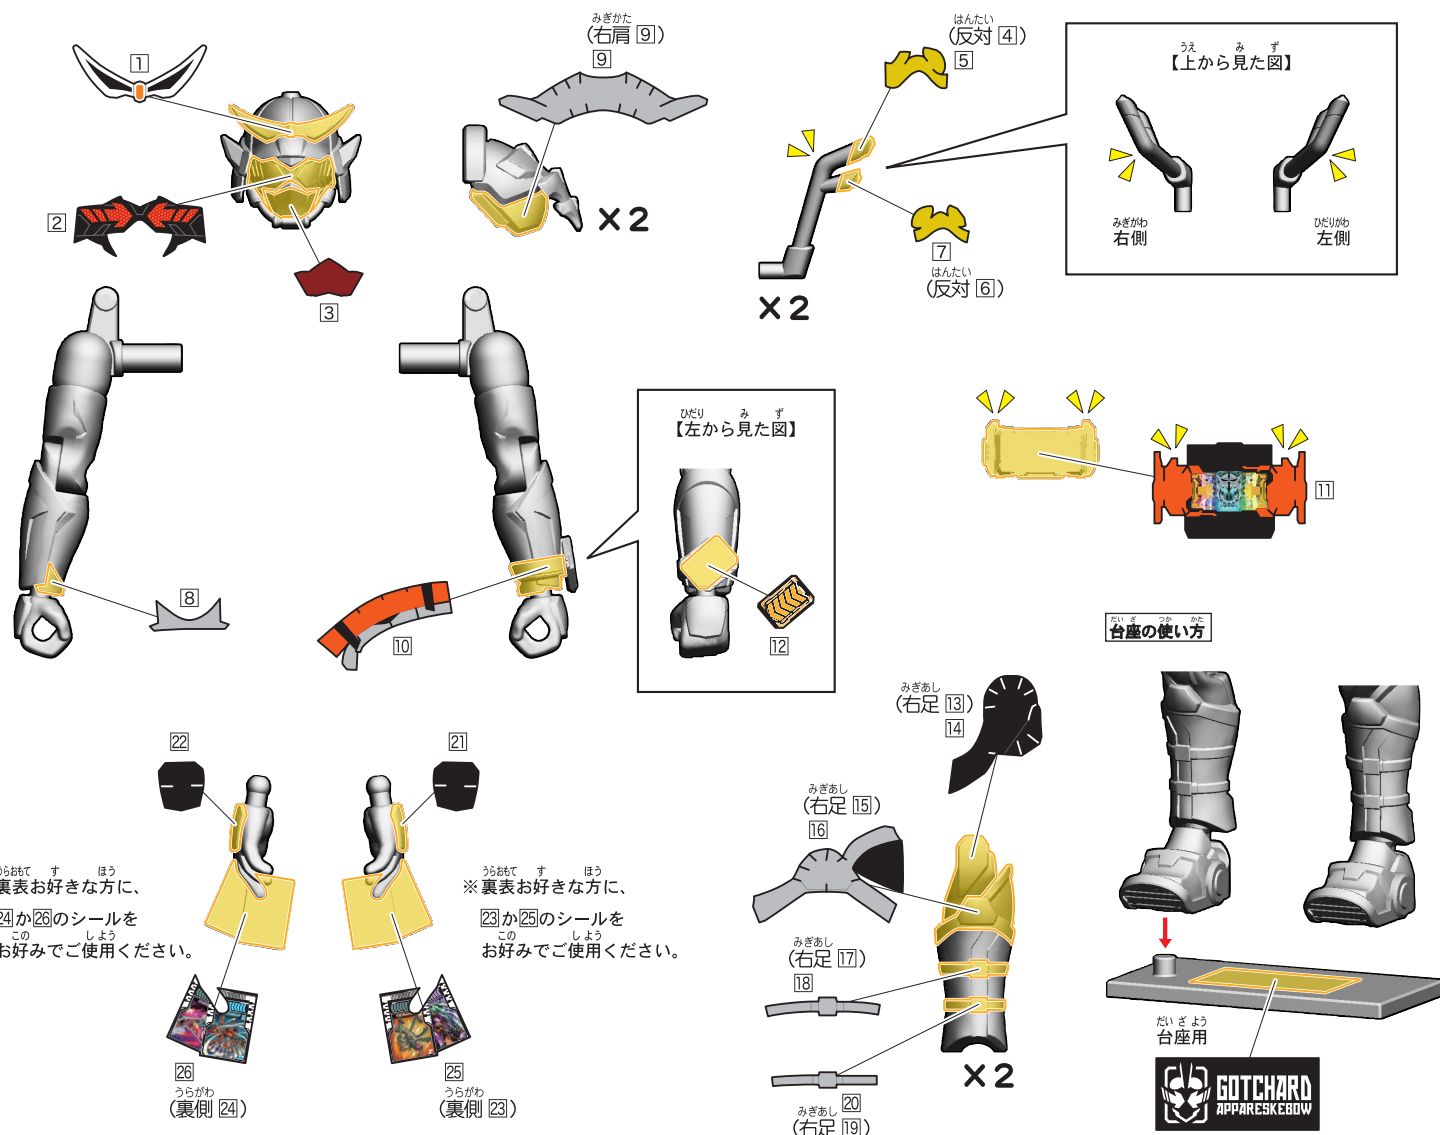

1. アップレスケボーAのシールの貼り付け

記号一覧
Symbol List

← 取り付けます Attach
← 取り外します Remove
← 動かします Move
▶ 向きに注意 Note The Direction

2. アップレスケボーBのシールの貼り付け・組み立て

記号一覧
Symbol List

← 取り付けます Attach
← 取り外します Remove
→ 動かします Move
▶ 向きに注意 Note The Direction