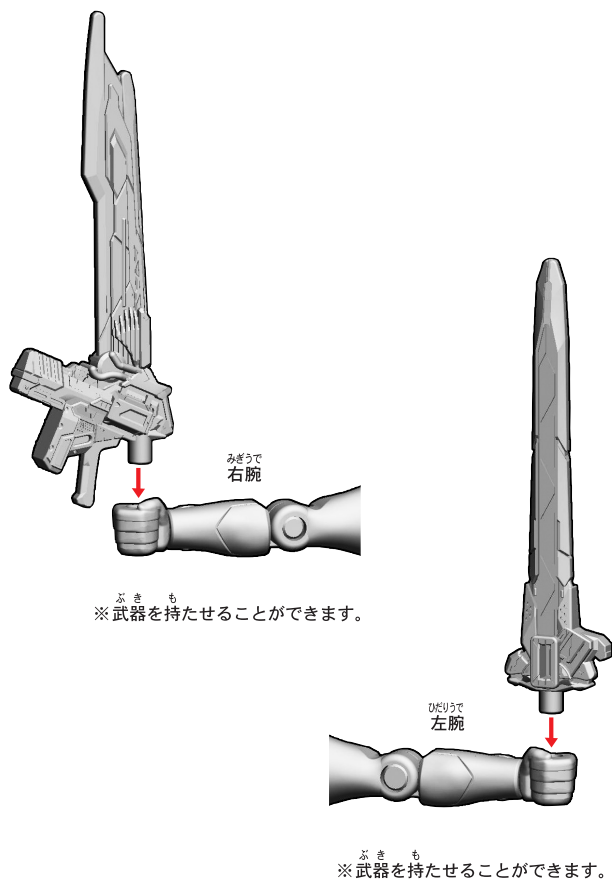

クロス
【Xギーツの完成】