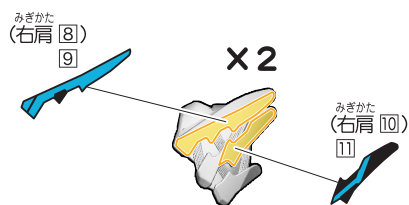

8.XギーツBのシールの貼り付け・組み立て

記号一覧
Symbol List

← 取り付けます Attach
← 取り外します Remove
← 動かします Move
▶ 向きに注意 Note The Direction

台座の使い方