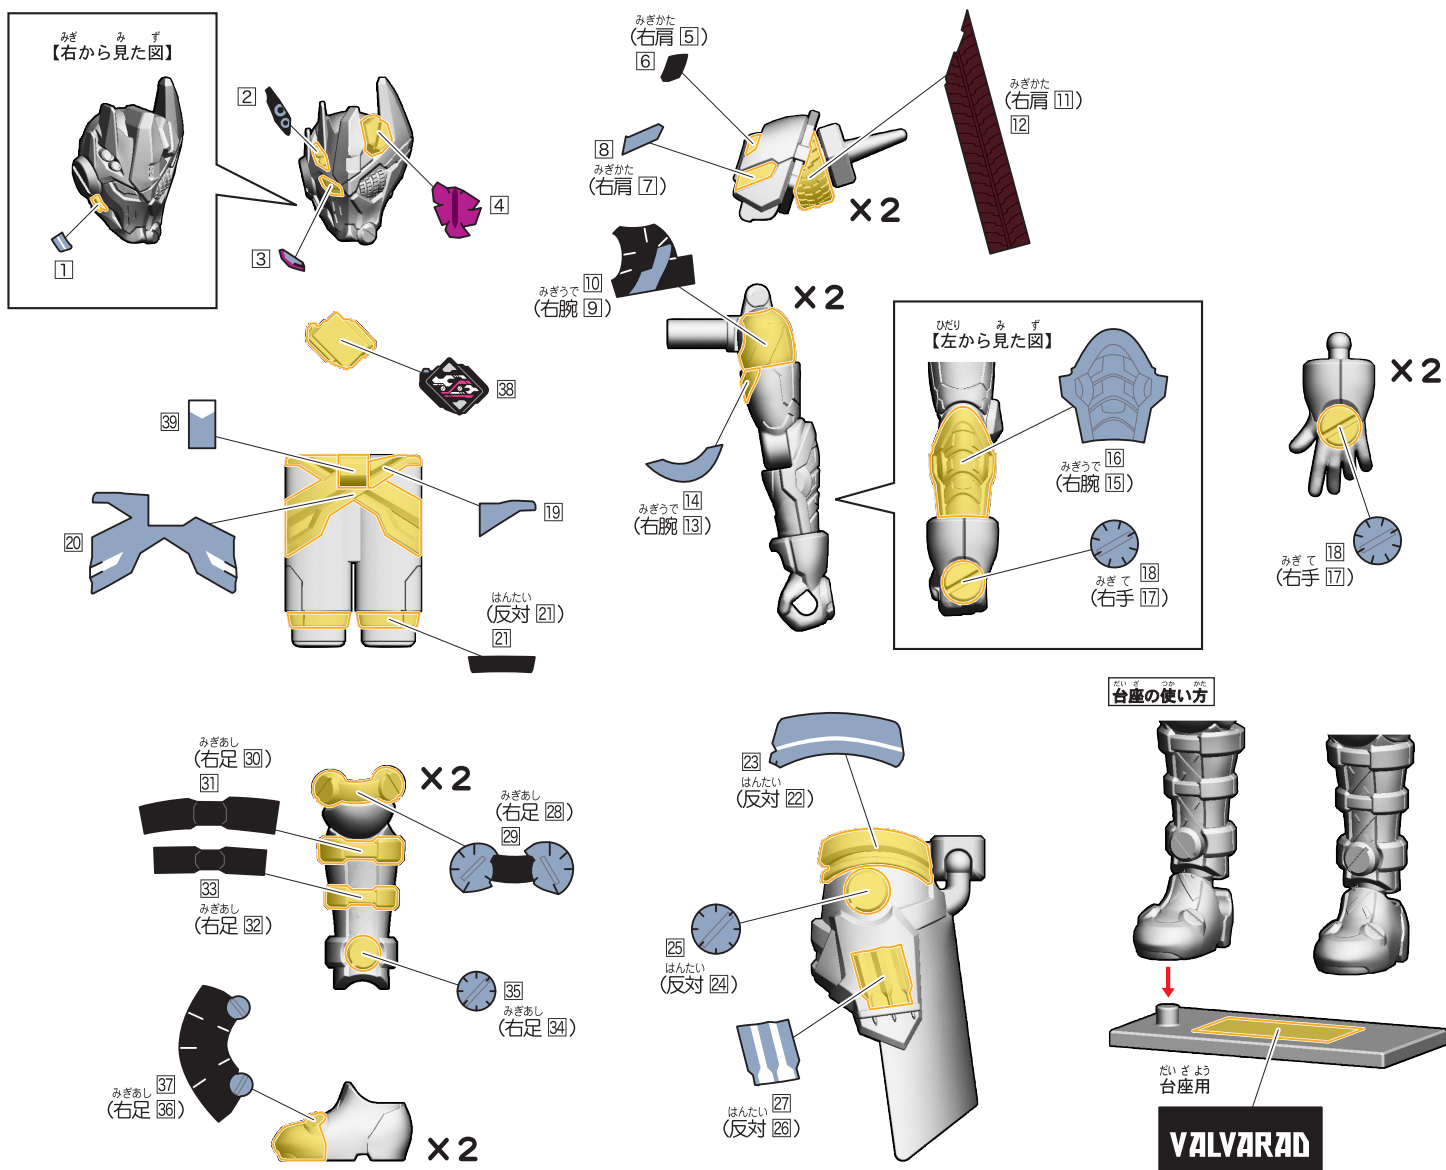

 とりはずします
 Remove
- 

 動かします
 Move
- 

 向きに注意
 Note The Direction

4. ヴァルバラドBのシールの貼り付け・組み立て

記号一覧
Symbol List

← 取り付けます Attach
← 取り外します Remove
→ 動かします Move
▶ 向きに注意 Note The Direction

3.ヴァルバラドA / 4.ヴァルバラドBの組み立て

記号一覧
Symbol List

← 取り付けます Attach
← 取り外します Remove
← 動かします Move
▶ 向きに注意 Note The Direction

3.ヴァルバラドA / 4.ヴァルバラドBの組み立て

記号一覧
Symbol List

← 取り付けます Attach
← 取り外します Remove
← 動かします Move
▷ 向きに注意 Note The Direction

※武器を持たせる
ことができます。

※背中に取り付ける
ことができます。

【後ろから見た図】

【ヴァルバラドの完成】

5. ギーツワンネスAのシールの貼り付け

記号一覧
Symbol List

- 

 とりつけます
 Attach
- 

 とりはずします
 Remove
- 