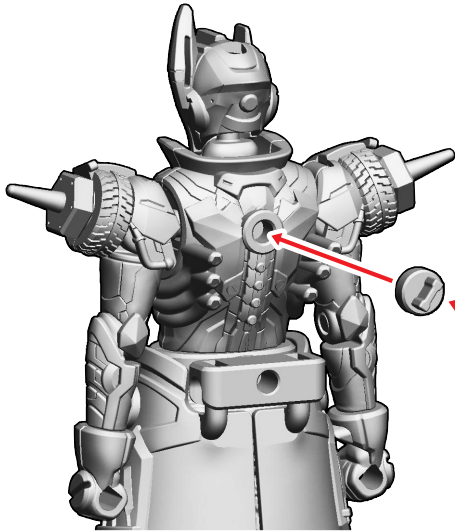

← 取り付けます Attach
← 取り外します Remove
← 動かします Move
▶ 向きに注意 Note The Direction

3.ヴァルバラドA / 4.ヴァルバラドBの組み立て

記号一覧
Symbol List

← 取り付けます Attach
← 取り外します Remove
← 動かします Move
▷ 向きに注意 Note The Direction

※武器を持たせる
ことができます。

※背中に取り付ける
ことができます。

【後ろから見た図】

【ヴァルバラドの完成】

5. ギーツワンネスAのシールの貼り付け

記号一覧
Symbol List

- 

 とりつけます
 Attach
- 

 とりはずします
 Remove
- 