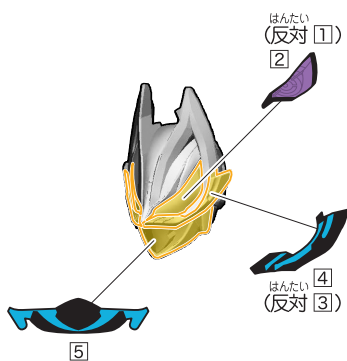

※背中に取り付ける
ことができます。

【後ろから見た図】

【ヴァルバラドの完成】

5. ギーツワンネスAのシールの貼り付け

記号一覧
Symbol List

- 

 とりつけます
 Attach
- 

 とりはずします
 Remove
- 

 うごかします
 Move
- 

 向きに注意
 Note The Direction

6. ギーツワンネスBのシールの貼り付け・組み立て

記号一覧
Symbol List

← 取り付けます Attach
← 取り外します Remove
← 動かします Move
▶ 向きに注意 Note The Direction

【前から見た図】

【前から見た図】

【前から見た図】

台座の使い方

5.ギーツワネスA / 6.ギーツワネスBの組み立て

記号一覧
Symbol List

← 取り付けます Attach
← 取り外します Remove
→ 動かします Move
▶ 向きに注意 Note The Direction

【ギーツワネスの完成】

7.XギーツAのシールの貼り付け

記号一覧
Symbol List

← 取り付けます Attach
← 取り外します Remove
→ 動かします Move
▶ 向きに注意 Note The Direction

8.XギーツBのシールの貼り付け・組み立て

記号一覧
Symbol List

← 取り付けます Attach
← 取り外します Remove
← 動かします Move
▶ 向きに注意 Note The Direction

台座の使い方

7.XギーツA / 8.XギーツBの組み立て

記号一覧
Symbol List

← 取り付けます Attach
← 取り外します Remove
→ 動かします Move
▶ 向きに注意 Note The Direction