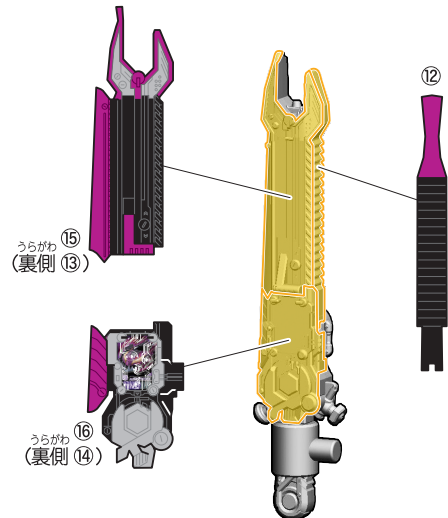

3.ヴァルバドAのシールの貼り付け

記号一覧
Symbol List

- とりつけます
  Attach
- とりはずします
  Remove
- 動かします
  Move
- 向きに注意
  Note The Direction