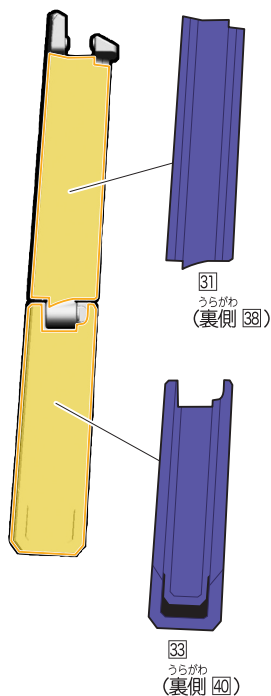

※背中に取り付ける
ことができます。

【後ろから見た図】

【ヴァルバラドの完成】

5. ギーツワンネスAのシールの貼り付け

記号一覧
Symbol List

- 

 とりつけます
 Attach
- 

 とりはずします
 Remove
- 

 うごかします
 Move
- 

 向きに注意
 Note The Direction

6. ギーツワンネスBのシールの貼り付け・組み立て

記号一覧
Symbol List

← 取り付けます Attach
← 取り外します Remove
← 動かします Move
▶ 向きに注意 Note The Direction

【前から見た図】

【前から見た図】

【前から見た図】