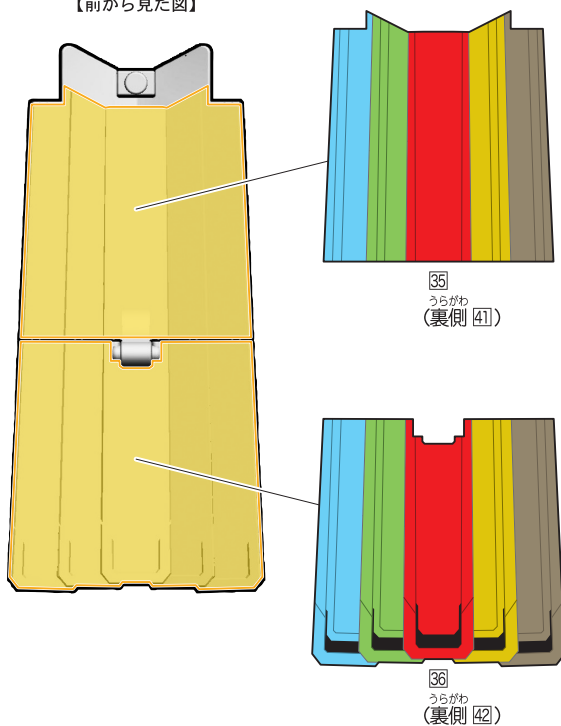

※背中に取り付ける
ことができます。

【後ろから見た図】

【ヴァルバラドの完成】

5. ギーツワンネスAのシールの貼り付け

記号一覧
Symbol List

- 

 とりつけます
 Attach
- 

 とりはずします
 Remove
- 

 うごかします
 Move
- 

 向きに注意
 Note The Direction

6. ギーツワンネスBのシールの貼り付け・組み立て

記号一覧
Symbol List

← 取り付けます Attach
← 取り外します Remove
← 動かします Move
▶ 向きに注意 Note The Direction

【前から見た図】

【前から見た図】

【前から見た図】