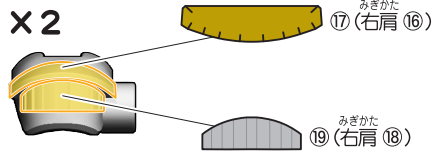

- 本商品を樹脂製のソファやシート、タイルなどの上に置かないでください。長時間接触していると色が移る場合があります。
- 可動部分・取付部分を無理な方向に強く引っ張ったり、曲げたりしないでください。

仮面ライダーレジェンドのシールの貼り付け・組み立て

記号一覧
Symbol List

← 取り付けます Attach
← 取り外します Remove
→ 動かします Move
▶ 向きに注意 Note The Direction

台座の使い方

仮面ライダーレジェンドの組み立て

記号一覧
Symbol List

← 取り付けます Attach
← 取り外します Remove
← 動かします Move
▶ 向きに注意 Note The Direction

仮面ライダーレジェンドの完成

仮面ライダーゼインのシールの貼り付け・組み立て

記号一覧
Symbol List

← 取り付けます Attach
← 取り外します Remove
→ 動かします Move
▶ 向きに注意 Note The Direction