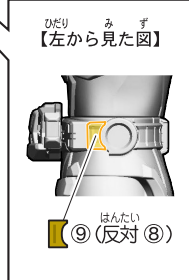

- 本商品を樹脂製のソファやシート、タイルなどの上に置かないでください。長時間接触していると色が移る場合があります。
- 可動部分・取付部分を無理な方向に強く引っ張ったり、曲げたりしないでください。

仮面ライダーレジェンドのシールの貼り付け・組み立て

記号一覧
Symbol List

← 取り付けます Attach
← 取り外します Remove
→ 動かします Move
▶ 向きに注意 Note The Direction

台座の使い方

仮面ライダーレジェンドの組み立て

記号一覧
Symbol List

← 取り付けます Attach
← 取り外します Remove
← 動かします Move
▶ 向きに注意 Note The Direction

仮面ライダーレジェンドの完成

仮面ライダーゼインのシールの貼り付け・組み立て

記号一覧
Symbol List

← 取り付けます Attach
← 取り外します Remove
→ 動かします Move
▶ 向きに注意 Note The Direction

仮面ライダーゼインの組み立て

記号一覧
Symbol List

← 取り付けます Attach
← 取り外します Remove
→ 動かします Move
▶ 向きに注意 Note The Direction

仮面ライダーゼインの完成
【仮面ライダーゼインの完成】

台座への取り付け

記号一覧
Symbol List

← 取り付けます
Attach

← 取り外します
Remove