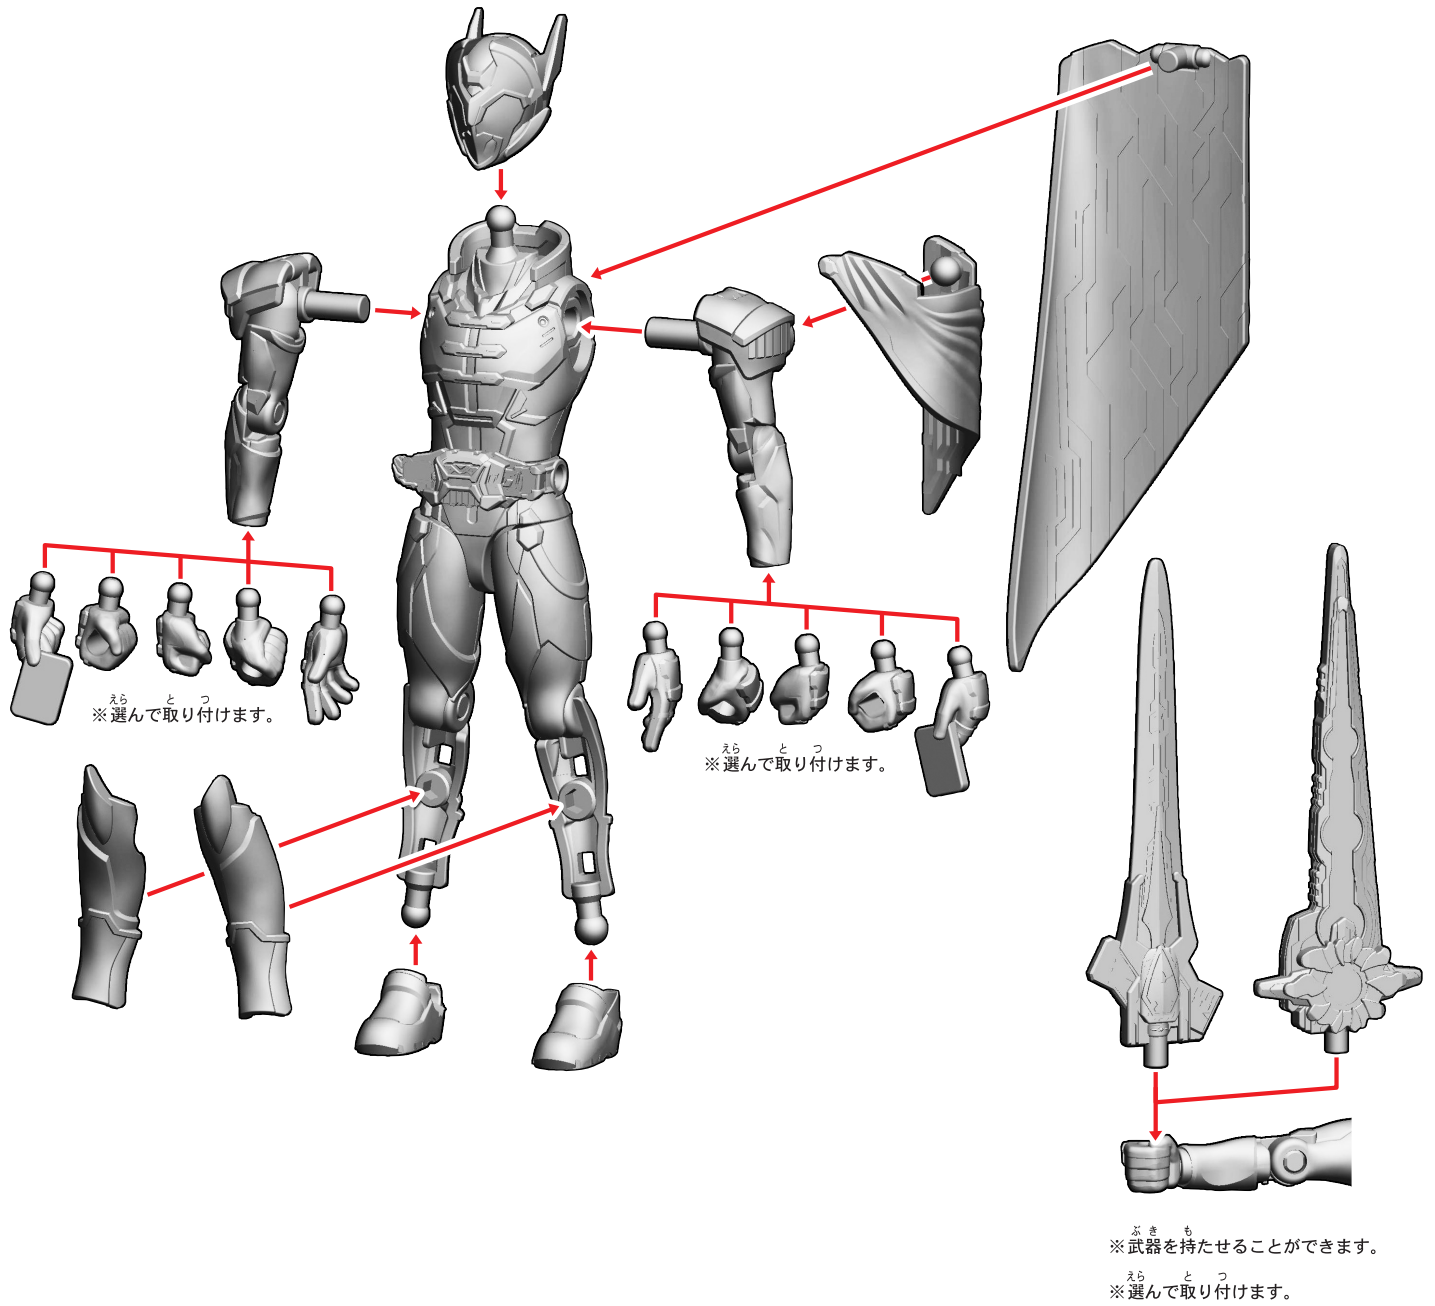

仮面ライダーゼインの組み立て

記号一覧
Symbol List

← 取り付けます Attach
← 取り外します Remove
→ 動かします Move
▶ 向きに注意 Note The Direction