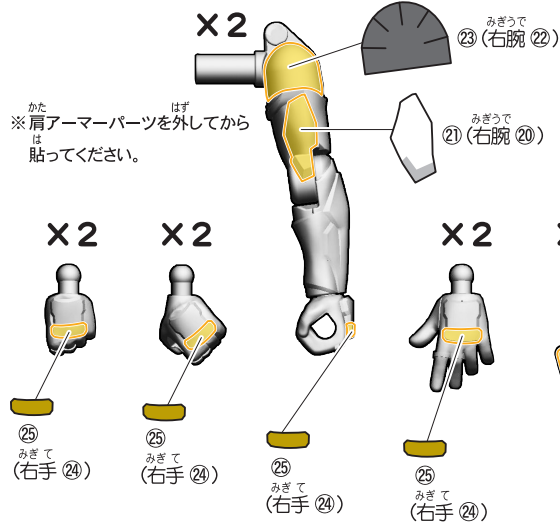

- 本商品を樹脂製のソファやシート、タイルなどの上に置かないでください。長時間接触していると色が移る場合があります。
- 可動部分・取付部分を無理な方向に強く引っ張ったり、曲げたりしないでください。

仮面ライダーレジェンドのシールの貼り付け・組み立て

記号一覧
Symbol List

← 取り付けます Attach
← 取り外します Remove
→ 動かします Move
▶ 向きに注意 Note The Direction

台座の使い方

仮面ライダーレジェンドの組み立て

記号一覧
Symbol List

← 取り付けます Attach
← 取り外します Remove
← 動かします Move
▶ 向きに注意 Note The Direction

仮面ライダーレジェンドの完成

仮面ライダーゼインのシールの貼り付け・組み立て

記号一覧
Symbol List

← 取り付けます Attach
← 取り外します Remove
→ 動かします Move
▶ 向きに注意 Note The Direction

仮面ライダーゼインの組み立て

記号一覧
Symbol List

← 取り付けます Attach
← 取り外します Remove
→ 動かします Move
▶ 向きに注意 Note The Direction

仮面ライダーゼインの完成
【仮面ライダーゼインの完成】

台座への取り付け

記号一覧
Symbol List

← 取り付けます
Attach

← 取り外します
Remove

← 動かします
Move

△ 向きに注意
Note The Direction

台座・支柱の使い方

腰の裏を挿す突起

※各突起、穴に対応していないキャラクターもございます。

足の裏を挿す突起

手首、武器を挿す穴

横に連結できる！