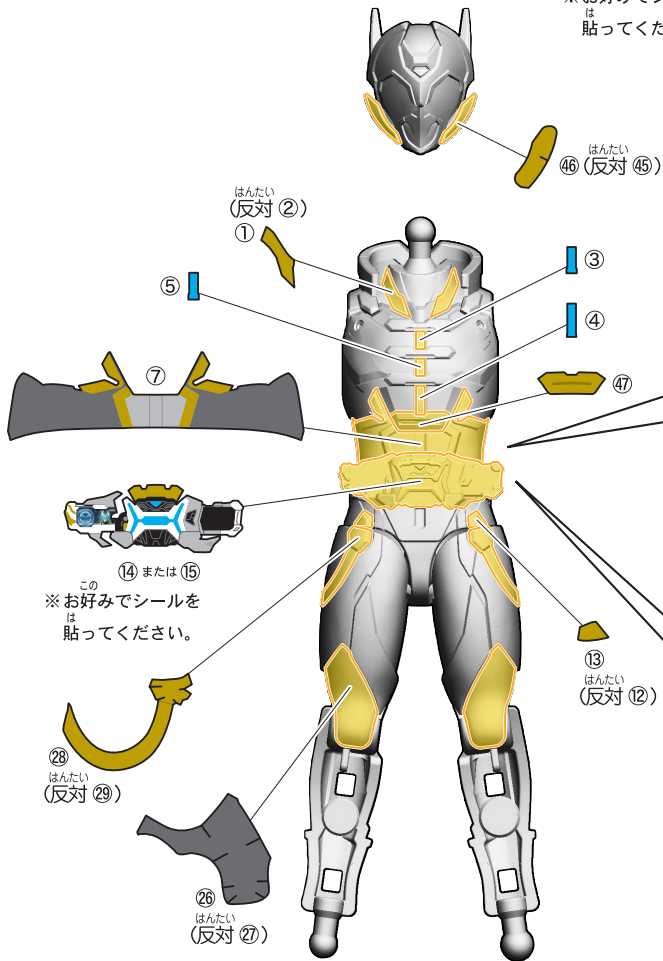

- 本商品を樹脂製のソファやシート、タイルなどの上に置かないでください。長時間接触していると色が移る場合があります。
- 可動部分・取付部分を無理な方向に強く引っ張ったり、曲げたりしないでください。

仮面ライダーレジェンドのシールの貼り付け・組み立て

記号一覧
Symbol List

← 取り付けます Attach
← 取り外します Remove
→ 動かします Move
▶ 向きに注意 Note The Direction

台座の使い方

仮面ライダーレジェンドの組み立て

記号一覧
Symbol List

← 取り付けます Attach
← 取り外します Remove
← 動かします Move
▶ 向きに注意 Note The Direction

仮面ライダーレジェンドの完成

仮面ライダーゼインのシールの貼り付け・組み立て

記号一覧
Symbol List

← 取り付けます Attach
← 取り外します Remove
→ 動かします Move
▶ 向きに注意 Note The Direction

← 動かします
Move

△ 向きに注意
Note The Direction

台座・支柱の使い方

腰の裏を挿す突起

※各突起、穴に対応していないキャラクターもございます。

足の裏を挿す突起

手首、武器を挿す穴

横に連結できる！