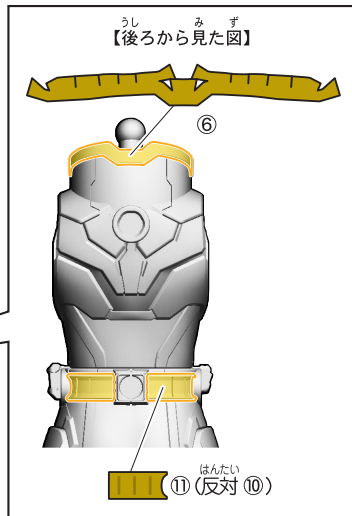

- 本商品を樹脂製のソファやシート、タイルなどの上に置かないでください。長時間接触していると色が移る場合があります。
- 可動部分・取付部分を無理な方向に強く引っ張ったり、曲げたりしないでください。

仮面ライダーレジェンドのシールの貼り付け・組み立て

記号一覧
Symbol List

← 取り付けます Attach
← 取り外します Remove
→ 動かします Move
▶ 向きに注意 Note The Direction

台座の使い方

仮面ライダーレジェンドの組み立て

記号一覧
Symbol List

← 取り付けます Attach
← 取り外します Remove
← 動かします Move
▶ 向きに注意 Note The Direction

仮面ライダーレジェンドの完成

仮面ライダーゼインのシールの貼り付け・組み立て

記号一覧
Symbol List

← 取り付けます Attach
← 取り外します Remove
→ 動かします Move
▶ 向きに注意 Note The Direction