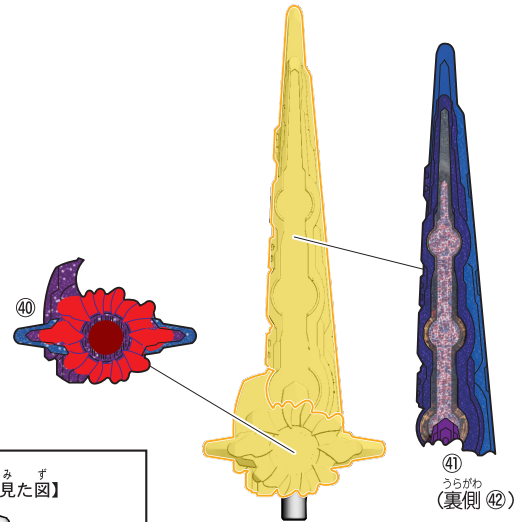

- 本商品を樹脂製のソファやシート、タイルなどの上に置かないでください。長時間接触していると色が移る場合があります。
- 可動部分・取付部分を無理な方向に強く引っ張ったり、曲げたりしないでください。

仮面ライダーレジェンドのシールの貼り付け・組み立て

記号一覧
Symbol List

← 取り付けます Attach
← 取り外します Remove
→ 動かします Move
▶ 向きに注意 Note The Direction

台座の使い方

仮面ライダーレジェンドの組み立て

記号一覧
Symbol List

← 取り付けます Attach
← 取り外します Remove
← 動かします Move
▶ 向きに注意 Note The Direction

仮面ライダーレジェンドの完成

仮面ライダーゼインのシールの貼り付け・組み立て

記号一覧
Symbol List

← 取り付けます Attach
← 取り外します Remove
→ 動かします Move
▶ 向きに注意 Note The Direction

← 動かします
Move

△ 向きに注意
Note The Direction

台座・支柱の使い方

腰の裏を挿す突起

※各突起、穴に対応していないキャラクターもございます。

足の裏を挿す突起

手首、武器を挿す穴

横に連結できる！