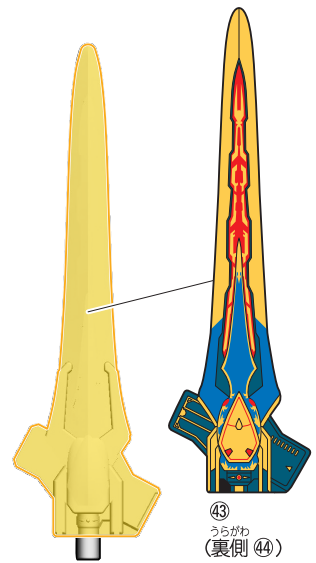

台座の使い方

仮面ライダーレジェンドの組み立て

記号一覧
Symbol List

← 取り付けます Attach
← 取り外します Remove
← 動かします Move
▶ 向きに注意 Note The Direction

仮面ライダーレジェンドの完成

仮面ライダーゼインのシールの貼り付け・組み立て

記号一覧
Symbol List

← 取り付けます Attach
← 取り外します Remove
→ 動かします Move
▶ 向きに注意 Note The Direction

← 動かします
Move

△ 向きに注意
Note The Direction

台座・支柱の使い方

腰の裏を挿す突起

※各突起、穴に対応していないキャラクターもございます。

足の裏を挿す突起

手首、武器を挿す穴

横に連結できる！