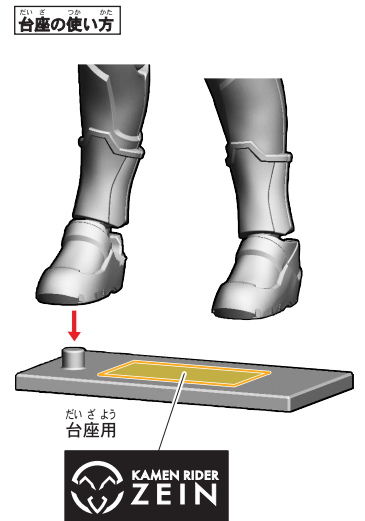

- 本商品を樹脂製のソファやシート、タイルなどの上に置かないでください。長時間接触していると色が移る場合があります。
- 可動部分・取付部分を無理な方向に強く引っ張ったり、曲げたりしないでください。

仮面ライダーレジェンドのシールの貼り付け・組み立て

記号一覧
Symbol List

← 取り付けます Attach
← 取り外します Remove
→ 動かします Move
▶ 向きに注意 Note The Direction

台座の使い方

仮面ライダーレジェンドの組み立て

記号一覧
Symbol List

← 取り付けます Attach
← 取り外します Remove
← 動かします Move
▶ 向きに注意 Note The Direction

仮面ライダーレジェンドの完成

仮面ライダーゼインのシールの貼り付け・組み立て

記号一覧
Symbol List

← 取り付けます Attach
← 取り外します Remove
→ 動かします Move
▶ 向きに注意 Note The Direction