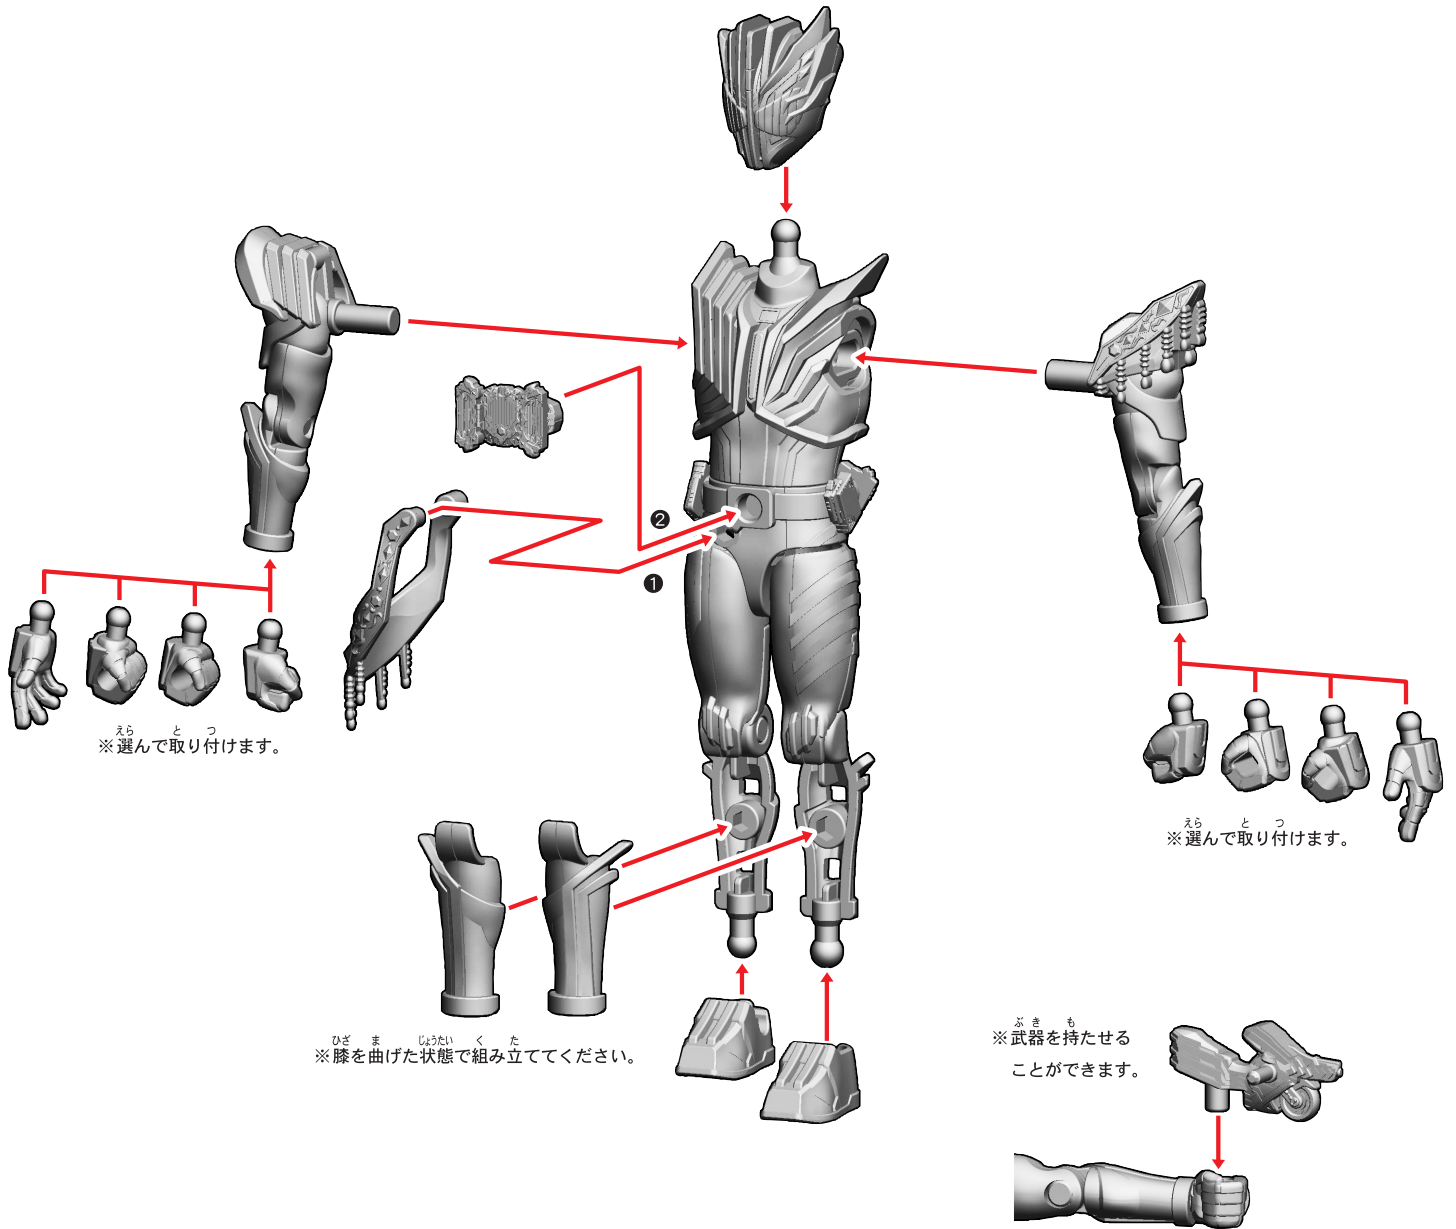

仮面ライダーレジェンドの組み立て

記号一覧
Symbol List

← 取り付けます Attach
← 取り外します Remove
← 動かします Move
▶ 向きに注意 Note The Direction