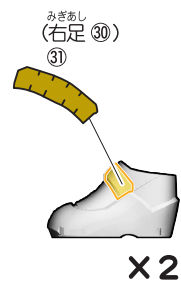

- 本商品を樹脂製のソファやシート、タイルなどの上に置かないでください。長時間接触していると色が移る場合があります。
- 可動部分・取付部分を無理な方向に強く引っ張ったり、曲げたりしないでください。

仮面ライダーレジェンドのシールの貼り付け・組み立て

記号一覧
Symbol List

← 取り付けます Attach
← 取り外します Remove
→ 動かします Move
▶ 向きに注意 Note The Direction

台座の使い方

仮面ライダーレジェンドの組み立て

記号一覧
Symbol List

← 取り付けます Attach
← 取り外します Remove
← 動かします Move
▶ 向きに注意 Note The Direction

仮面ライダーレジェンドの完成

仮面ライダーゼインのシールの貼り付け・組み立て

記号一覧
Symbol List

← 取り付けます Attach
← 取り外します Remove
→ 動かします Move
▶ 向きに注意 Note The Direction