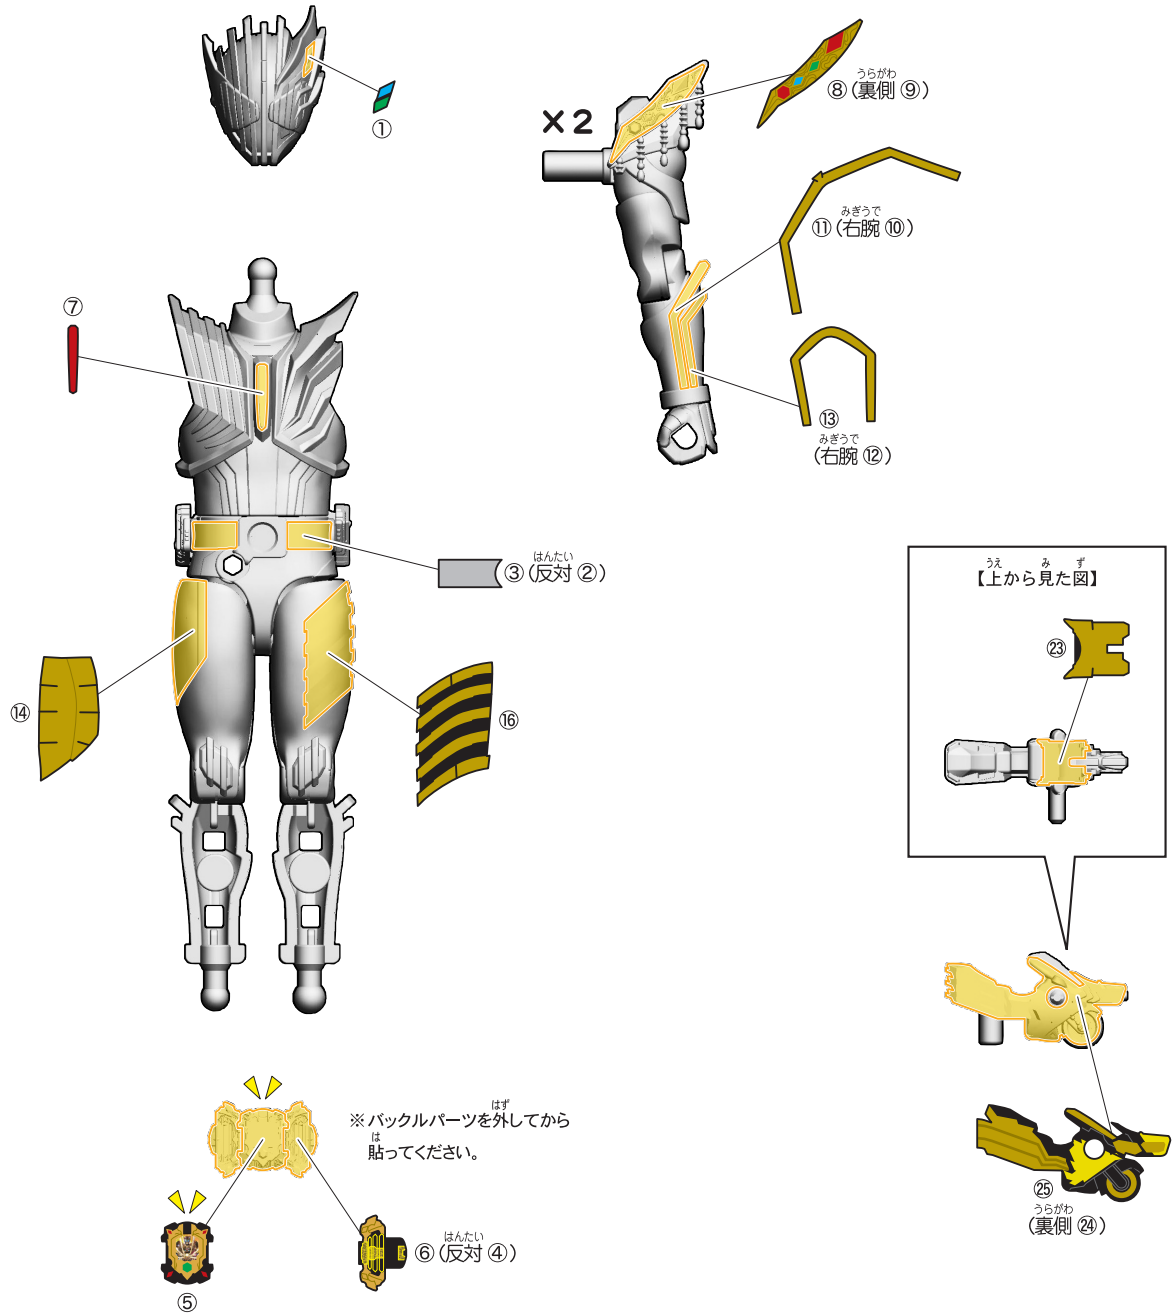

品目コード：2723261

△ 警告 (けいこく)

保護者の方へ 必ずお読みください。

- 小部品があります。誤飲・窒息の危険がありますので、3才未満のお子様には絶対に与えないでください。

△ 注意 (ちゅうい)

- 可動部分・取付部分のスキマには指などを入れないでください。はさまれてケガをする恐れがあります。
- 部品はきれいに切り取り、切り取ったあとのクズは捨ててください。

くちにいれない

《使用上の注意》

- 本商品を樹脂製のソファやシート、タイルなどの上に置かないでください。長時間接触していると色が移る場合があります。
- 可動部分・取付部分を無理な方向に強く引っ張ったり、曲げたりしないでください。

仮面ライダーレジェンドのシールの貼り付け・組み立て

記号一覧
Symbol List

← 取り付けます Attach
← 取り外します Remove
→ 動かします Move
▶ 向きに注意 Note The Direction

← 動かします
Move

△ 向きに注意
Note The Direction

台座・支柱の使い方

腰の裏を挿す突起

※各突起、穴に対応していないキャラクターもございます。

足の裏を挿す突起

手首、武器を挿す穴

横に連結できる！

台座裏の穴で縦にも連結できるよ！

※倒れる恐れがあるので
3つ以上は連結しないで
ください。