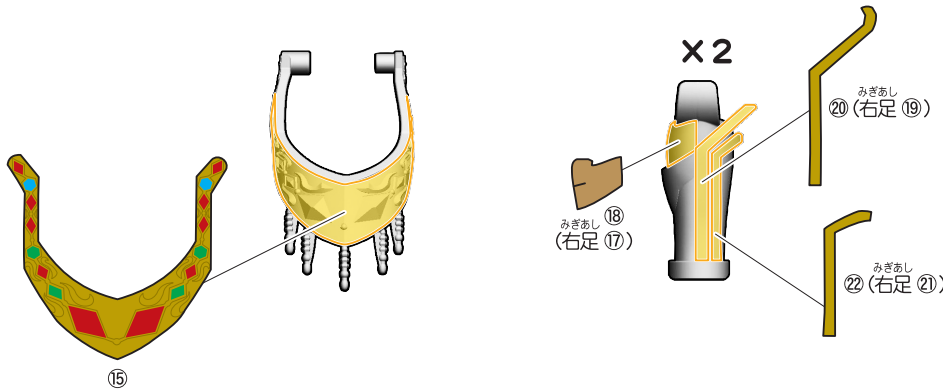

- 本商品を樹脂製のソファやシート、タイルなどの上に置かないでください。長時間接触していると色が移る場合があります。
- 可動部分・取付部分を無理な方向に強く引っ張ったり、曲げたりしないでください。

仮面ライダーレジェンドのシールの貼り付け・組み立て

記号一覧
Symbol List

← 取り付けます Attach
← 取り外します Remove
→ 動かします Move
▶ 向きに注意 Note The Direction

台座の使い方

仮面ライダーレジェンドの組み立て

記号一覧
Symbol List

← 取り付けます Attach
← 取り外します Remove
← 動かします Move
▶ 向きに注意 Note The Direction

仮面ライダーレジェンドの完成

仮面ライダーゼインのシールの貼り付け・組み立て

記号一覧
Symbol List

← 取り付けます Attach
← 取り外します Remove
→ 動かします Move
▶ 向きに注意 Note The Direction