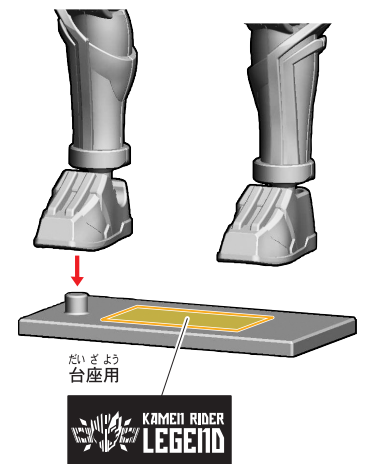

- 本商品を樹脂製のソファやシート、タイルなどの上に置かないでください。長時間接触していると色が移る場合があります。
- 可動部分・取付部分を無理な方向に強く引っ張ったり、曲げたりしないでください。

仮面ライダーレジェンドのシールの貼り付け・組み立て

記号一覧
Symbol List

← 取り付けます Attach
← 取り外します Remove
→ 動かします Move
▶ 向きに注意 Note The Direction

台座の使い方

仮面ライダーレジェンドの組み立て

記号一覧
Symbol List

← 取り付けます Attach
← 取り外します Remove
← 動かします Move
▶ 向きに注意 Note The Direction

仮面ライダーレジェンドの完成

仮面ライダーゼインのシールの貼り付け・組み立て

記号一覧
Symbol List

← 取り付けます Attach
← 取り外します Remove
→ 動かします Move
▶ 向きに注意 Note The Direction