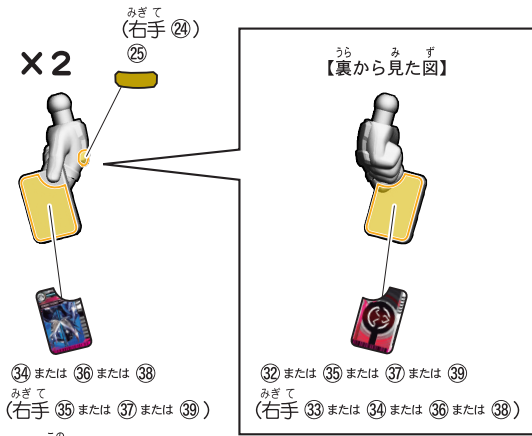

- 本商品を樹脂製のソファやシート、タイルなどの上に置かないでください。長時間接触していると色が移る場合があります。
- 可動部分・取付部分を無理な方向に強く引っ張ったり、曲げたりしないでください。

仮面ライダーレジェンドのシールの貼り付け・組み立て

記号一覧
Symbol List

← 取り付けます Attach
← 取り外します Remove
→ 動かします Move
▶ 向きに注意 Note The Direction

台座の使い方

仮面ライダーレジェンドの組み立て

記号一覧
Symbol List

← 取り付けます Attach
← 取り外します Remove
← 動かします Move
▶ 向きに注意 Note The Direction

仮面ライダーレジェンドの完成

仮面ライダーゼインのシールの貼り付け・組み立て

記号一覧
Symbol List

← 取り付けます Attach
← 取り外します Remove
→ 動かします Move
▶ 向きに注意 Note The Direction

仮面ライダーゼインの組み立て

記号一覧
Symbol List

← 取り付けます Attach
← 取り外します Remove
→ 動かします Move
▶ 向きに注意 Note The Direction

仮面ライダーゼインの完成
【仮面ライダーゼインの完成】

台座への取り付け

記号一覧
Symbol List

← 取り付けます
Attach

← 取り外します
Remove

← 動かします
Move

△ 向きに注意
Note The Direction

台座・支柱の使い方

腰の裏を挿す突起

※各突起、穴に対応していないキャラクターもございます。

足の裏を挿す突起

手首、武器を挿す穴

横に連結できる！