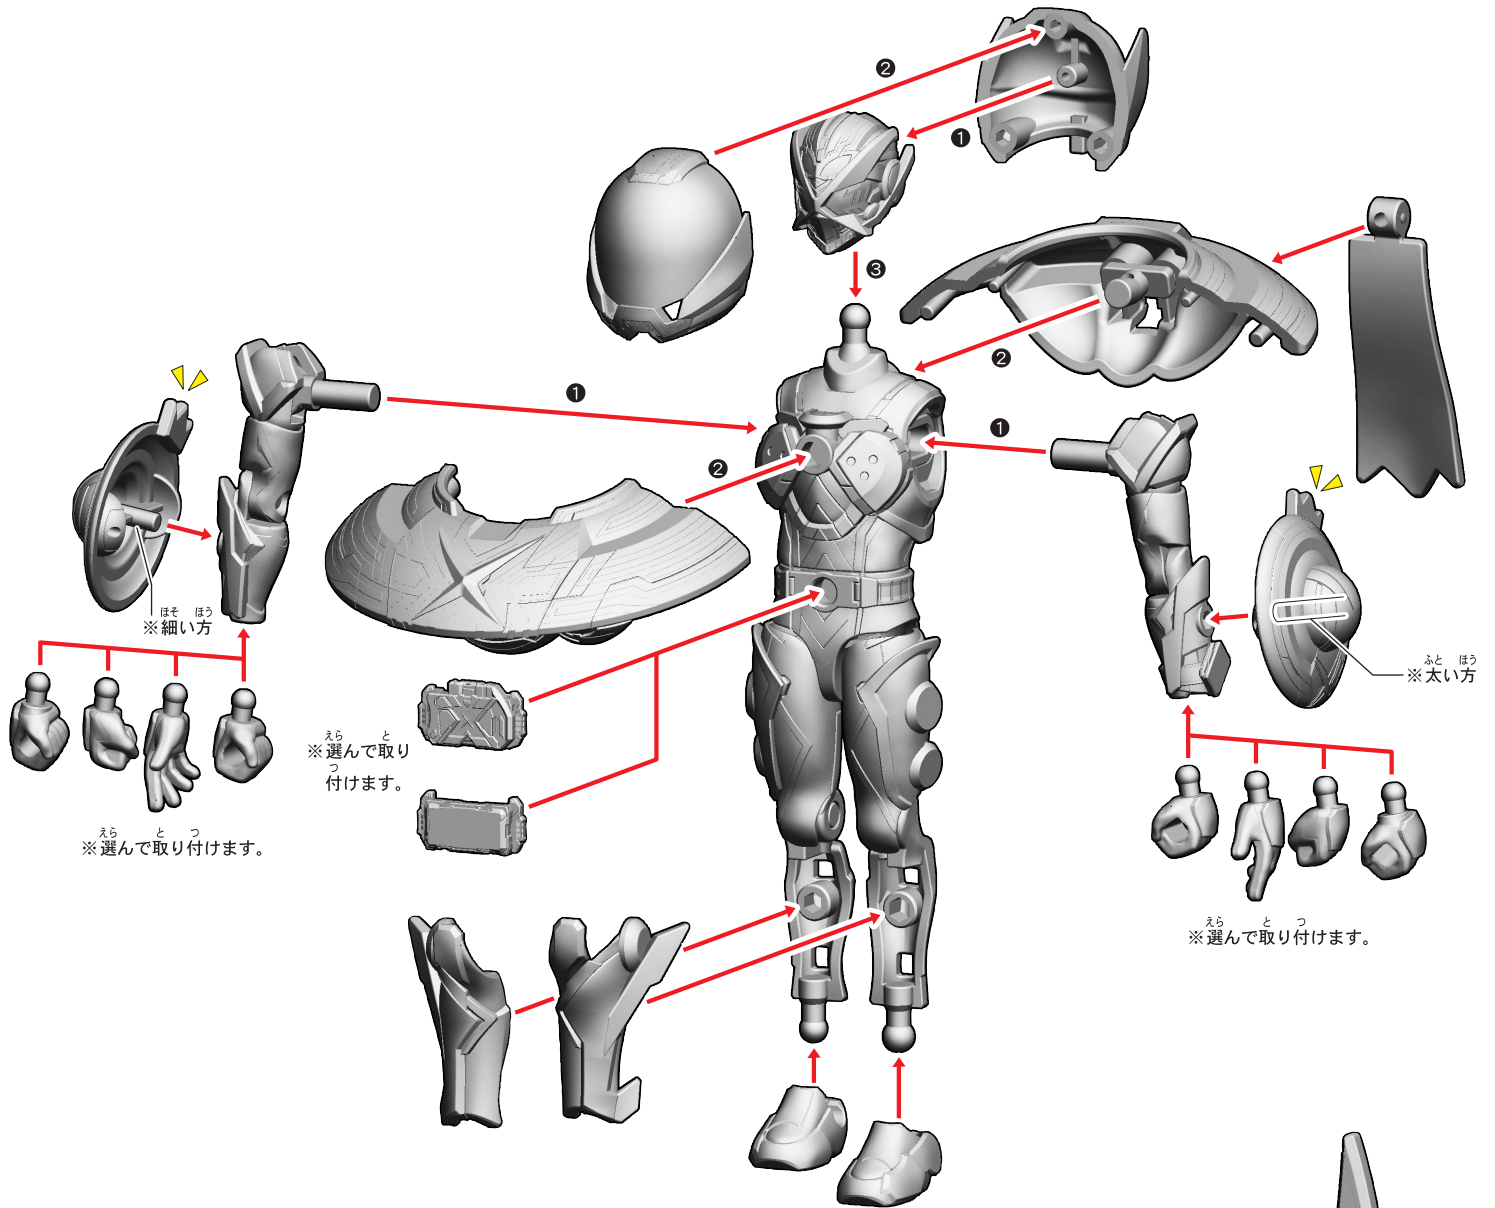

仮面ライダースーパーガッチャード クロスユーフォーエックスの組み立て

記号一覧
Symbol List

← 取り付けます Attach
← 取り外します Remove
→ 動かします Move
▶ 向きに注意 Note The Direction