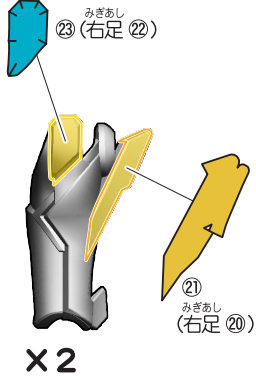

仮面ライダースーパーガッチャードクロスユーフォーエックスのシールの貼り付け・組み立て

記号一覧
Symbol List

- ← 取り付けます Attach
- ← 取り外します Remove
- → 動かします Move
- 向きに注意 Note The Direction