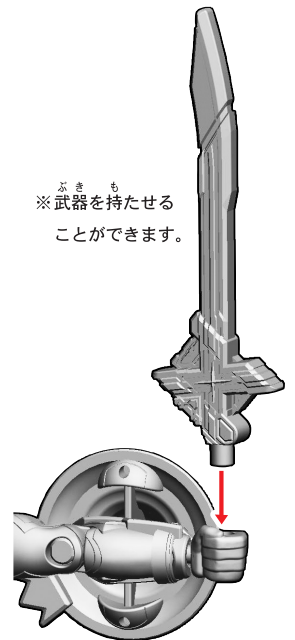

# 仮面ライダースーパーガッチャード クロスユーフォーエックスの組み立て

記号一覧  
Symbol List

← 取り付けます Attach  
← 取り外します Remove  
→ 動かします Move  
▶ 向きに注意 Note The Direction

【仮面ライダースーパーガッチャード クロスユーフォーエックスの完成】

※武器を持たせる  
ことができます。