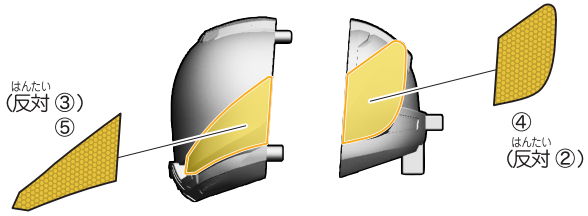

仮面ライダースーパーガッチャードクロスユーフォーエックスのシールの貼り付け・組み立て

記号一覧
Symbol List

- ← 取り付けます Attach
- ← 取り外します Remove
- → 動かします Move
- 向きに注意 Note The Direction