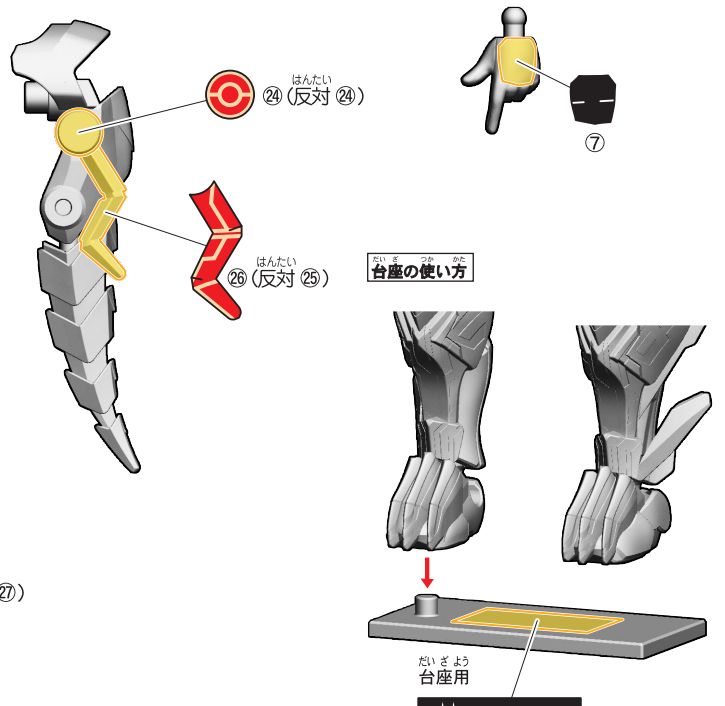

仮面ライダースーパーガッチャード クロスエクスレックスのシールの貼り付け・組み立て

記号一覧
Symbol List

← 取り付けます Attach
← 取り外します Remove
→ 動かします Move
▶ 向きに注意 Note The Direction