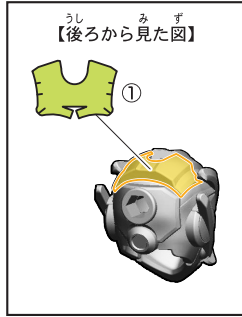

仮面ライダースーパーガッチャードクロスユーフォーエックスのシールの貼り付け・組み立て

記号一覧
Symbol List

- ← 取り付けます Attach
- ← 取り外します Remove
- → 動かします Move
- 向きに注意 Note The Direction