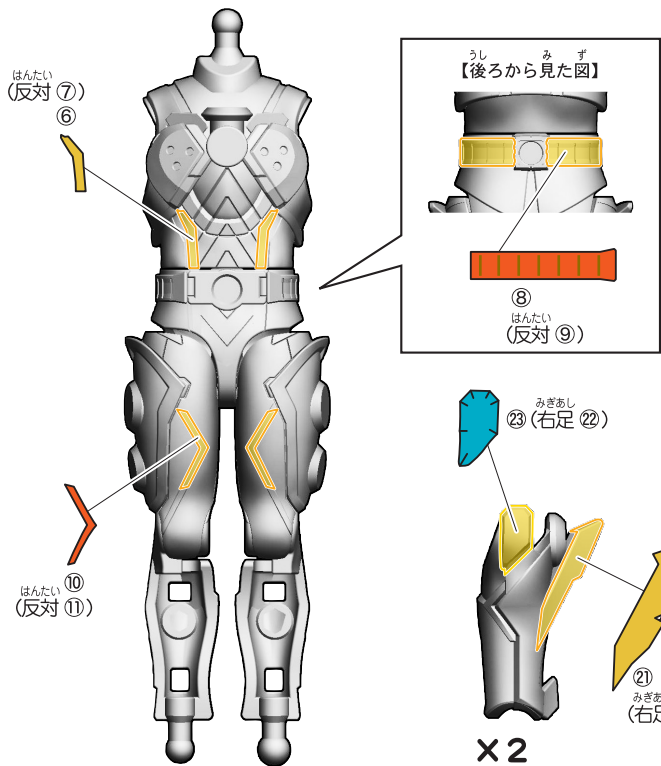

仮面ライダースーパーガッチャードクロスユーフォーエックスのシールの貼り付け・組み立て

記号一覧
Symbol List

- ← 取り付けます Attach
- ← 取り外します Remove
- → 動かします Move
- 向きに注意 Note The Direction