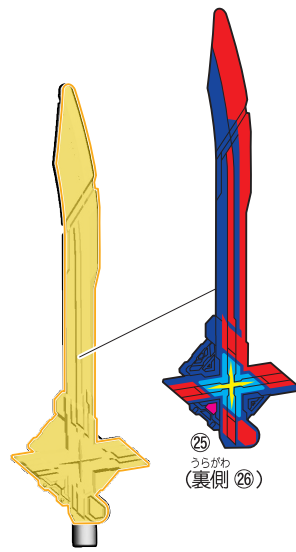

仮面ライダースーパーガッチャードクロスユーフォーエックスのシールの貼り付け・組み立て

記号一覧
Symbol List

- ← 取り付けます Attach
- ← 取り外します Remove
- → 動かします Move
- 向きに注意 Note The Direction