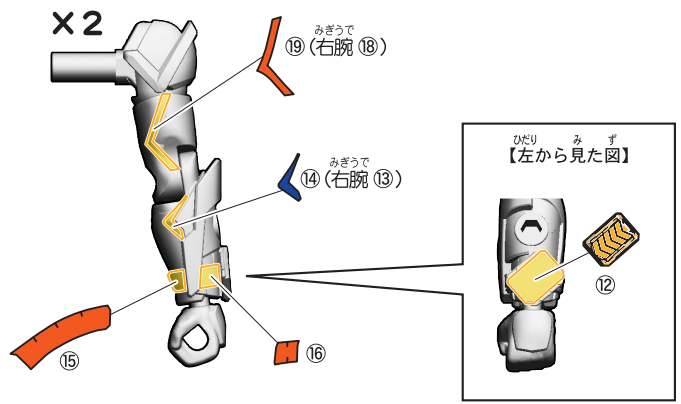

仮面ライダースーパーガッチャードクロスユーフォーエックスのシールの貼り付け・組み立て

記号一覧
Symbol List

- ← 取り付けます Attach
- ← 取り外します Remove
- → 動かします Move
- 向きに注意 Note The Direction