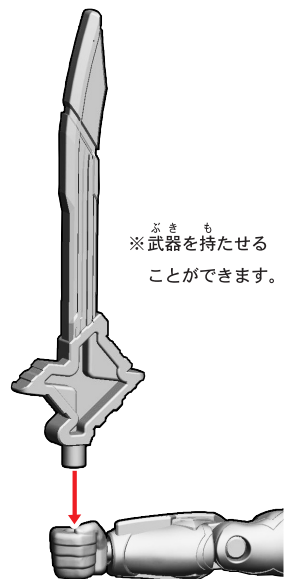

仮面ライダースーパーガッチャード クロスエクスレックスの組み立て

記号一覧
Symbol List

← 取り付けます Attach
← 取り外します Remove
→ 動かします Move
▶ 向きに注意 Note The Direction

【仮面ライダースーパーガッチャード クロスエクスレックスの完成】