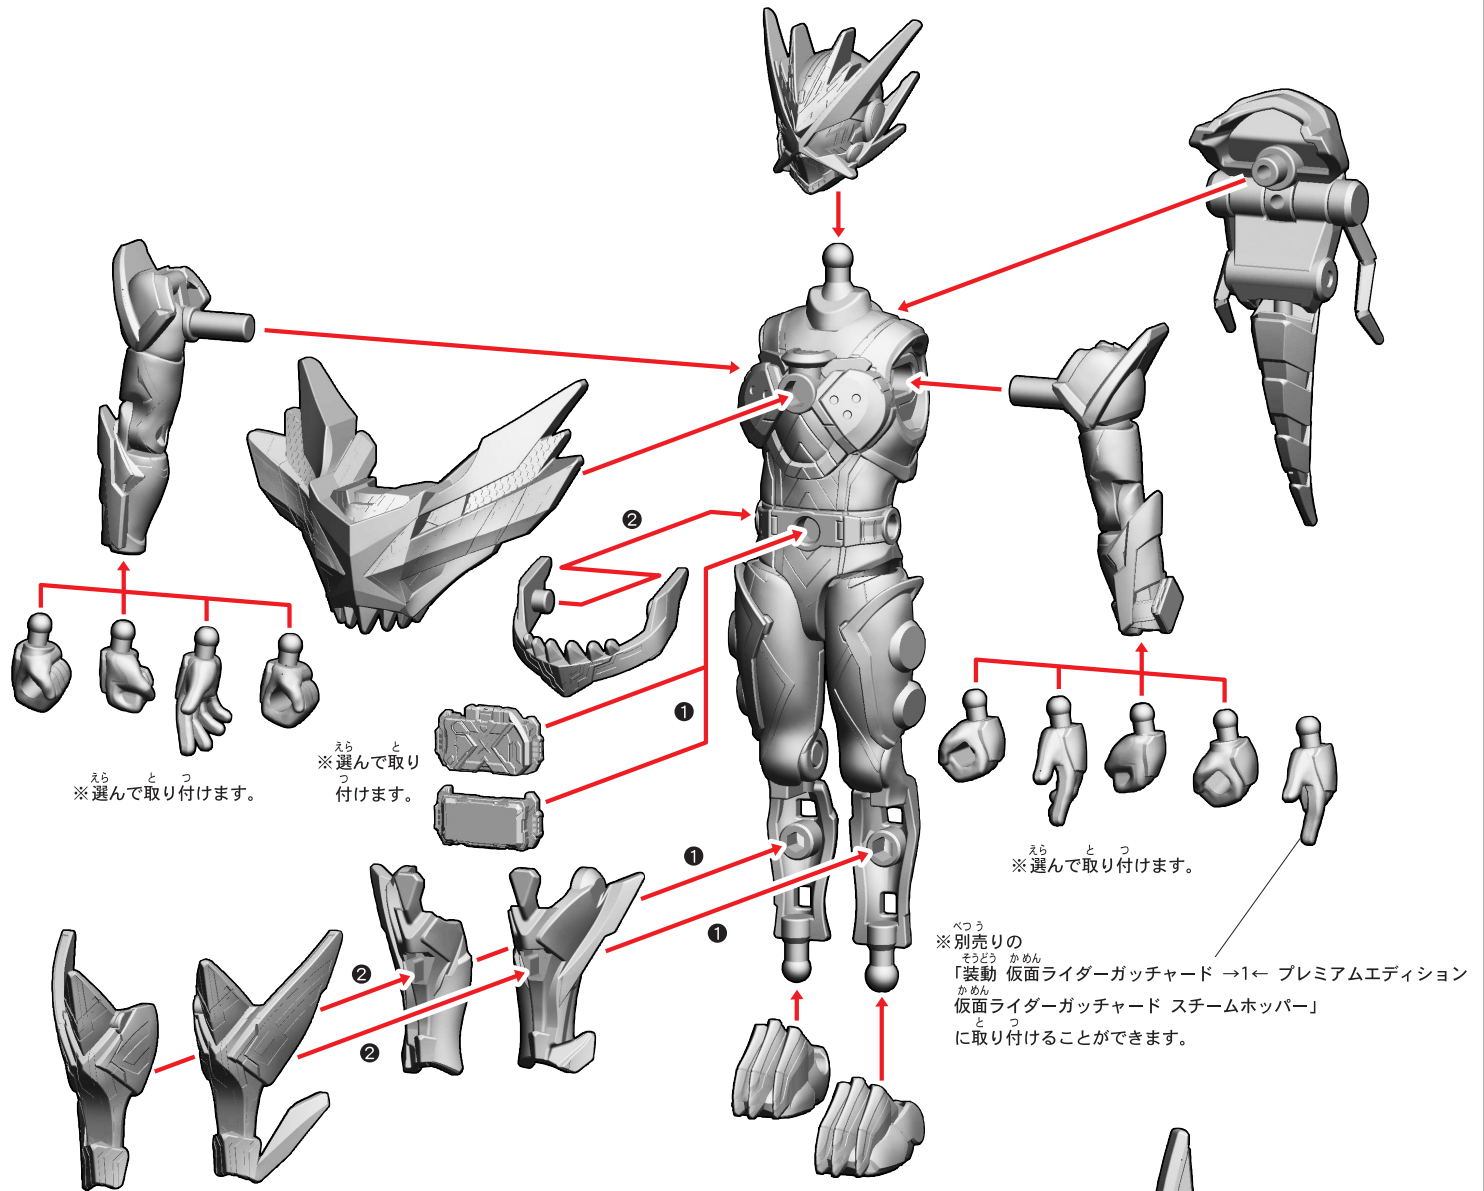

仮面ライダースーパーガッチャード クロスエクスレックスの組み立て

記号一覧
Symbol List

← 取り付けます Attach
← 取り外します Remove
→ 動かします Move
▶ 向きに注意 Note The Direction