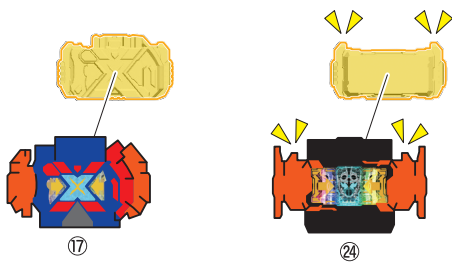

仮面ライダースーパーガッチャードクロスユーフォーエックスのシールの貼り付け・組み立て

記号一覧
Symbol List

- ← 取り付けます Attach
- ← 取り外します Remove
- → 動かします Move
- 向きに注意 Note The Direction