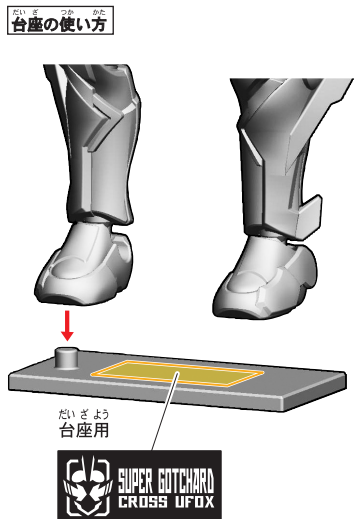

仮面ライダースーパーガッチャードクロスユーフォーエックスのシールの貼り付け・組み立て

記号一覧
Symbol List

- ← 取り付けます Attach
- ← 取り外します Remove
- → 動かします Move
- 向きに注意 Note The Direction