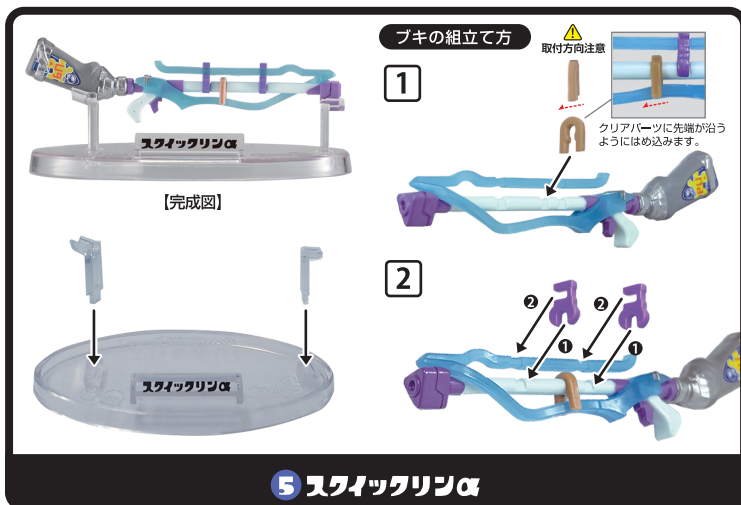

Splatoon 3 ブキコレクション2

ブキ・台座の組み立てかた

台座パーツはニッパー・カッターなどできれいに切り取ってください。

※画像はイメージです。

品目:2683339

⚠️ 注意 お買い上げのお客様へ 必ずお読みください。

- 本商品の対象年齢は15才以上です。対象年齢未満のお子様には絶対に与えないでください。
- 小さな部品がありますので、小さなお子様が悪く飲み込まないように注意してください。窒息などの危険があります。
- 本商品は精密に作られています。無理な力を加えたり落としたりすると破損するおそれがあります。
- 尖った部分や鋭い部分がありますので、取扱や保管場所に注意してください。思わぬケガをするおそれがあります。

《使用上の注意》

- 本商品を樹脂製のソファやシート、タイルなどの上に置かないでください。長時間接触していると色が移る場合があります。
- 本商品には、組み立ての一部にニッパー・カッターなどを使用します。別にご用意ください。
- パーツはきれいに切り取り、切り取ったあとのクズは捨ててください。