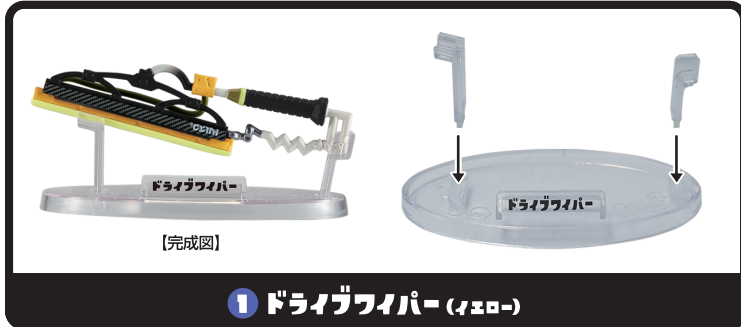

Splatoon 3 ブキコレクション2

ブキ・台座の組み立てかた

台座パーツはニッパー・カッターなどできれいに切り取ってください。

※画像はイメージです。

品目:2683339

⚠️ 注意 お買い上げのお客様へ 必ずお読みください。

- 本商品の対象年齢は15才以上です。対象年齢未満のお子様には絶対に与えないでください。
- 小さな部品がありますので、小さなお子様が悪く飲み込まないように注意してください。窒息などの危険があります。
- 本商品は精密に作られています。無理な力を加えたり落としたりすると破損するおそれがあります。
- 尖った部分や鋭い部分がありますので、取扱や保管場所に注意してください。思わぬケガをするおそれがあります。

《使用上の注意》

- 本商品を樹脂製のソファやシート、タイルなどの上に置かないでください。長時間接触していると色が移る場合があります。
- 本商品には、組み立ての一部にニッパー・カッターなどを使用します。別にご用意ください。
- パーツはきれいに切り取り、切り取ったあとのクズは捨ててください。