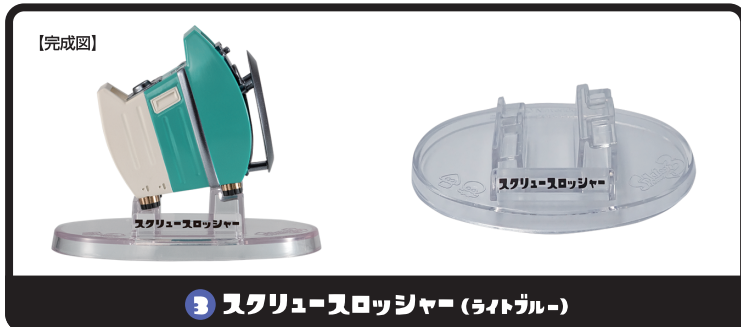

Splatoon 3 ブキコレクション2

ブキ・台座の組み立てかた

台座パーツはニッパー・カッターなどできれいに切り取ってください。

※画像はイメージです。

品目:2683339

⚠️ 注意 お買い上げのお客様へ 必ずお読みください。

- 本商品の対象年齢は15才以上です。対象年齢未満のお子様には絶対に与えないでください。
- 小さな部品がありますので、小さなお子様が悪く飲み込まないように注意してください。窒息などの危険があります。
- 本商品は精密に作られています。無理な力を加えたり落としたりすると破損するおそれがあります。
- 尖った部分や鋭い部分がありますので、取扱や保管場所に注意してください。思わぬケガをするおそれがあります。

《使用上の注意》

- 本商品を樹脂製のソファやシート、タイルなどの上に置かないでください。長時間接触していると色が移る場合があります。
- 本商品には、組み立ての一部にニッパー・カッターなどを使用します。別にご用意ください。
- パーツはきれいに切り取り、切り取ったあとのクズは捨ててください。