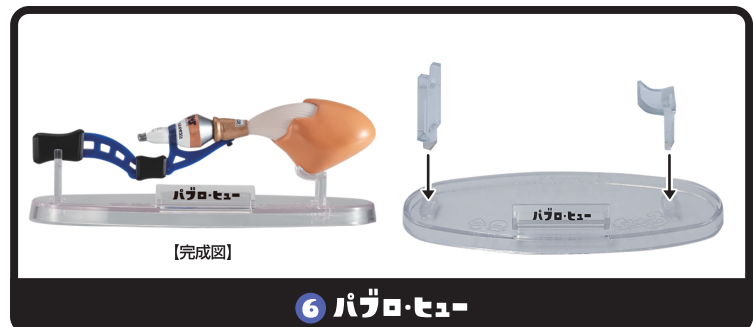

Splatoon 3 ブキコレクション2

ブキ・台座の組み立てかた

台座パーツはニッパー・カッターなどできれいに切り取ってください。

※画像はイメージです。

品目:2683339

⚠️ 注意 お買い上げのお客様へ 必ずお読みください。

- 本商品の対象年齢は15才以上です。対象年齢未満のお子様には絶対に与えないでください。
- 小さな部品がありますので、小さなお子様が悪く飲み込まないように注意してください。窒息などの危険があります。
- 本商品は精密に作られています。無理な力を加えたり落としたりすると破損するおそれがあります。
- 尖った部分や鋭い部分がありますので、取扱や保管場所に注意してください。思わぬケガをするおそれがあります。

《使用上の注意》

- 本商品を樹脂製のソファやシート、タイルなどの上に置かないでください。長時間接触していると色が移る場合があります。
- 本商品には、組み立ての一部にニッパー・カッターなどを使用します。別にご用意ください。
- パーツはきれいに切り取り、切り取ったあとのクズは捨ててください。