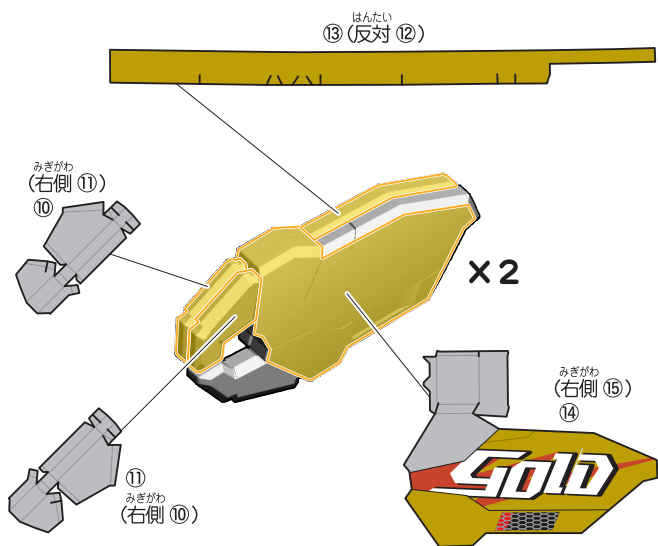

※店舗によっては終売の可能性あります。

【仮面ライダーガッチャード アントレスラーの完成】

※②の袋に入っております。

ゴールドダッシュのシールの貼り付け

記号一覧
Symbol List

← 取り付けます Attach
← 取り外します Remove
→ 動かします Move
▶ 向きに注意 Note The Direction

※シールが細いので台紙から剥がす際にご注意ください。

※シールが細いので台紙から剥がす際にご注意ください。