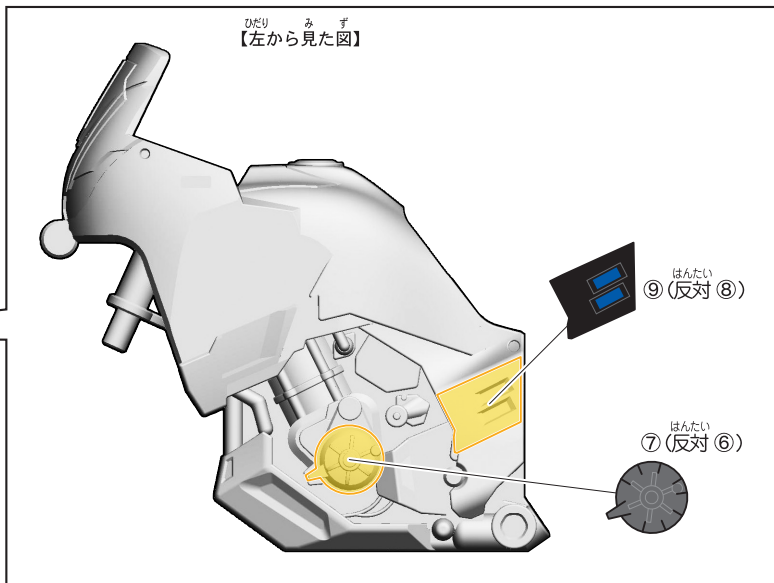

記号一覧
Symbol List

- ← 取り付けます Attach
- ← 取り外します Remove
- 動かします Move
- ▶ 向きに注意 Note The Direction

※選んで取り付けます。

※選んで取り付けます。

●下図のように武器を持たせることができます。

●ガッチャード スチームホッパーは別売りです。

※「装動 仮面ライダーガッチャード →1←
装動 仮面ライダーギーツ ラインナップ 1&2」

※店舗によっては終売の可能性あります。

【仮面ライダーガッチャード アントレスラーの完成】

※②の袋に入っております。

ゴールドダッシュのシールの貼り付け

記号一覧
Symbol List

← 取り付けます Attach
← 取り外します Remove
→ 動かします Move
▶ 向きに注意 Note The Direction

※シールが細いので台紙から剥がす際にご注意ください。

※シールが細いので台紙から剥がす際にご注意ください。