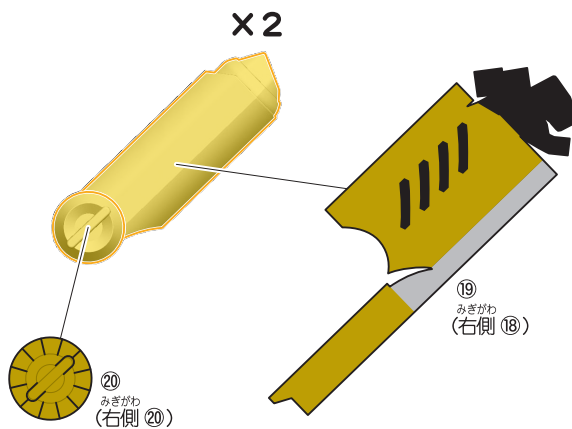

- 可動部分・取付部分のスキマには指などを入れないでください。はさまれてケガをする恐れがあります。
- 部品はきれいに切り取り、切り取ったあとのクズは捨ててください。

《使用上の注意》

- 本商品を樹脂製のソファやシート、タイルなどの上に置かないでください。長時間接触していると色が移る場合があります。
- 可動部分・取付部分を無理な方向に強く引っ張ったり、曲げたりしないでください。

仮面ライダーガッチャード アントレスラーの組み立て

記号一覧
Symbol List

- ← 取り付けます Attach
- ← 取り外します Remove
- 動かします Move
- ▶ 向きに注意 Note The Direction

※選んで取り付けます。

※選んで取り付けます。

●下図のように武器を持たせることができます。

●ガッチャード スチームホッパーは別売りです。

※「装動 仮面ライダーガッチャード →1←
装動 仮面ライダーギーツ ラインナップ 1&2」

※店舗によっては終売の可能性あります。

【仮面ライダーガッチャード アントレスラーの完成】

※②の袋に入っております。

ゴールドダッシュのシールの貼り付け

記号一覧
Symbol List

← 取り付けます Attach
← 取り外します Remove
→ 動かします Move
▶ 向きに注意 Note The Direction

※シールが細いので台紙から剥がす際にご注意ください。

※シールが細いので台紙から剥がす際にご注意ください。