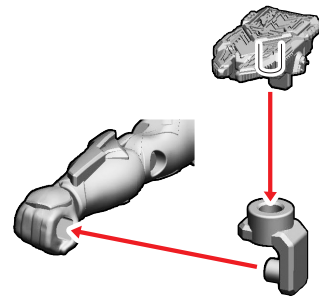

記号一覧
Symbol List

- ← 取り付けます Attach
- ← 取り外します Remove
- 動かします Move
- ▶ 向きに注意 Note The Direction

※選んで取り付けます。

※選んで取り付けます。

●下図のように武器を持たせることができます。

●ガッチャード スチームホッパーは別売りです。

※「装動 仮面ライダーガッチャード →1←
装動 仮面ライダーギーツ ラインナップ 1&2」

※店舗によっては終売の可能性あります。

【仮面ライダーガッチャード アントレスラーの完成】

※②の袋に入っております。

ゴールドダッシュのシールの貼り付け

記号一覧
Symbol List

← 取り付けます Attach
← 取り外します Remove
→ 動かします Move
▶ 向きに注意 Note The Direction

※シールが細いので台紙から剥がす際にご注意ください。

※シールが細いので台紙から剥がす際にご注意ください。