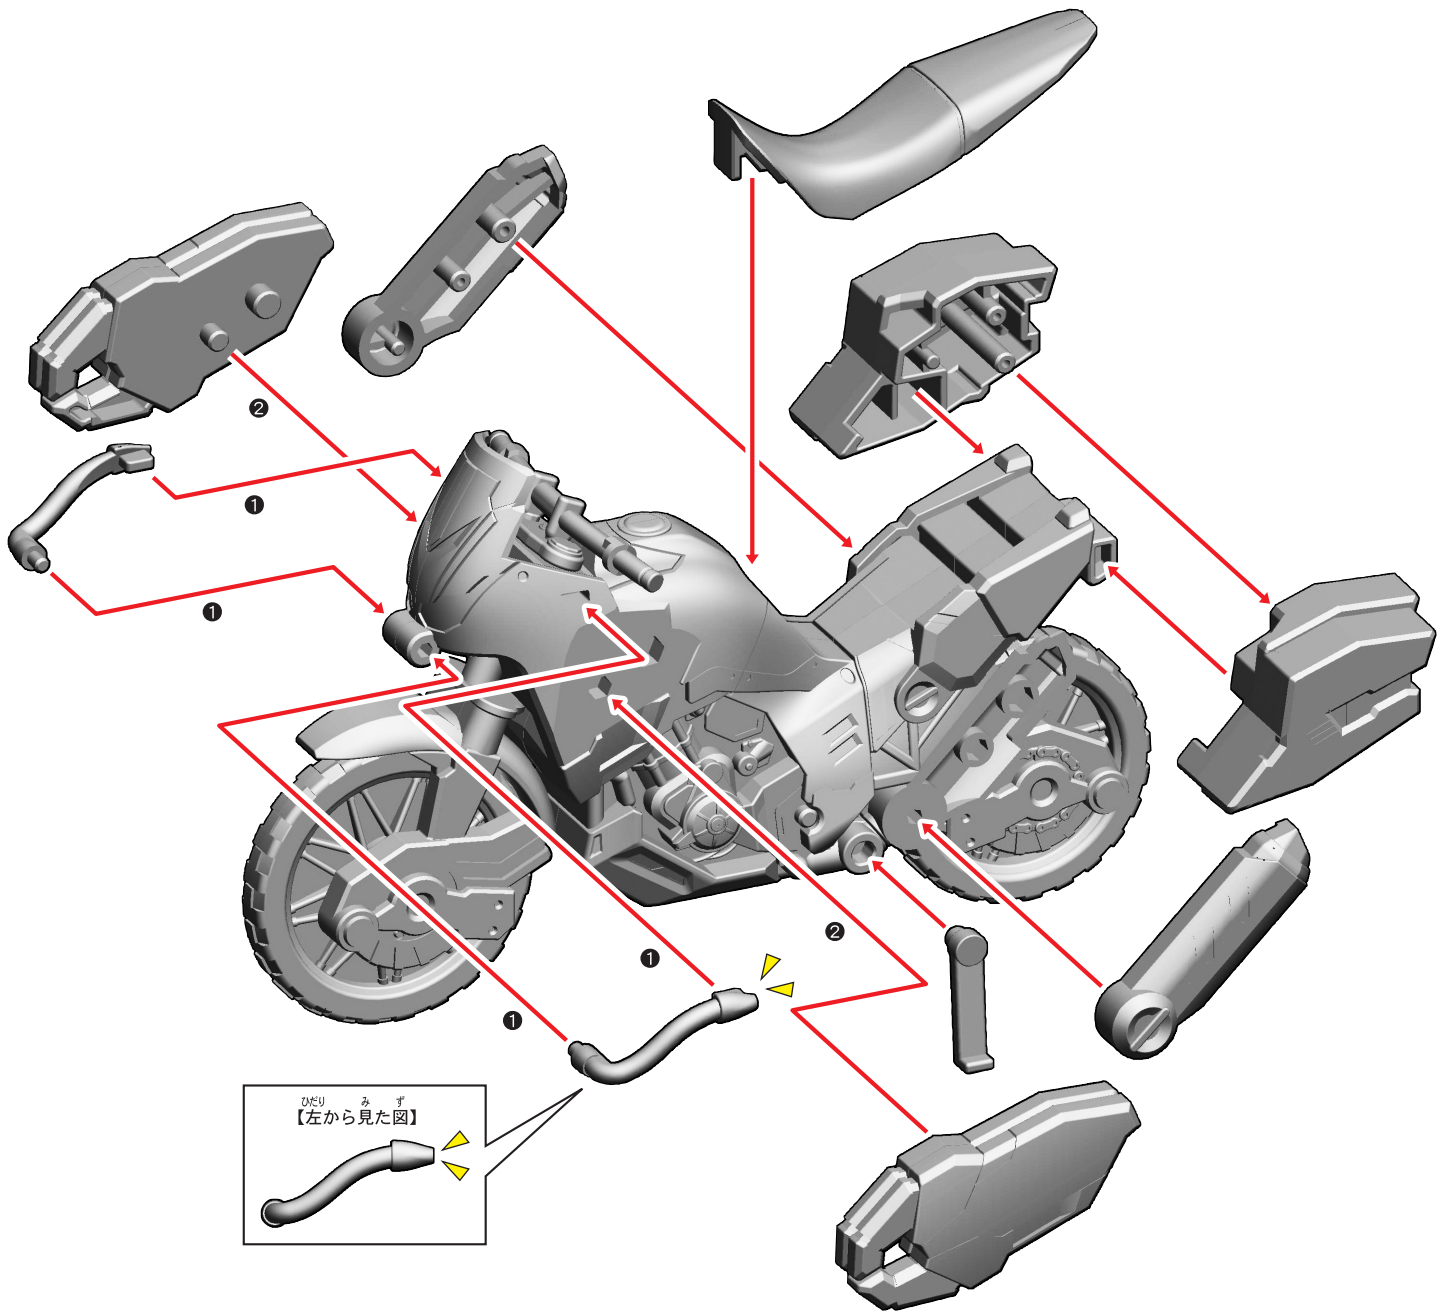

ゴールドダッシュの組み立て

記号一覧
Symbol List

← 取り付けます Attach
← 取り外します Remove
← 動かします Move
△ 向きに注意 Note The Direction

ゴールドダッシュの組み立て

記号一覧
Symbol List

← 取り付けます Attach
← 取り外します Remove
← 動かします Move
▶ 向きに注意 Note The Direction