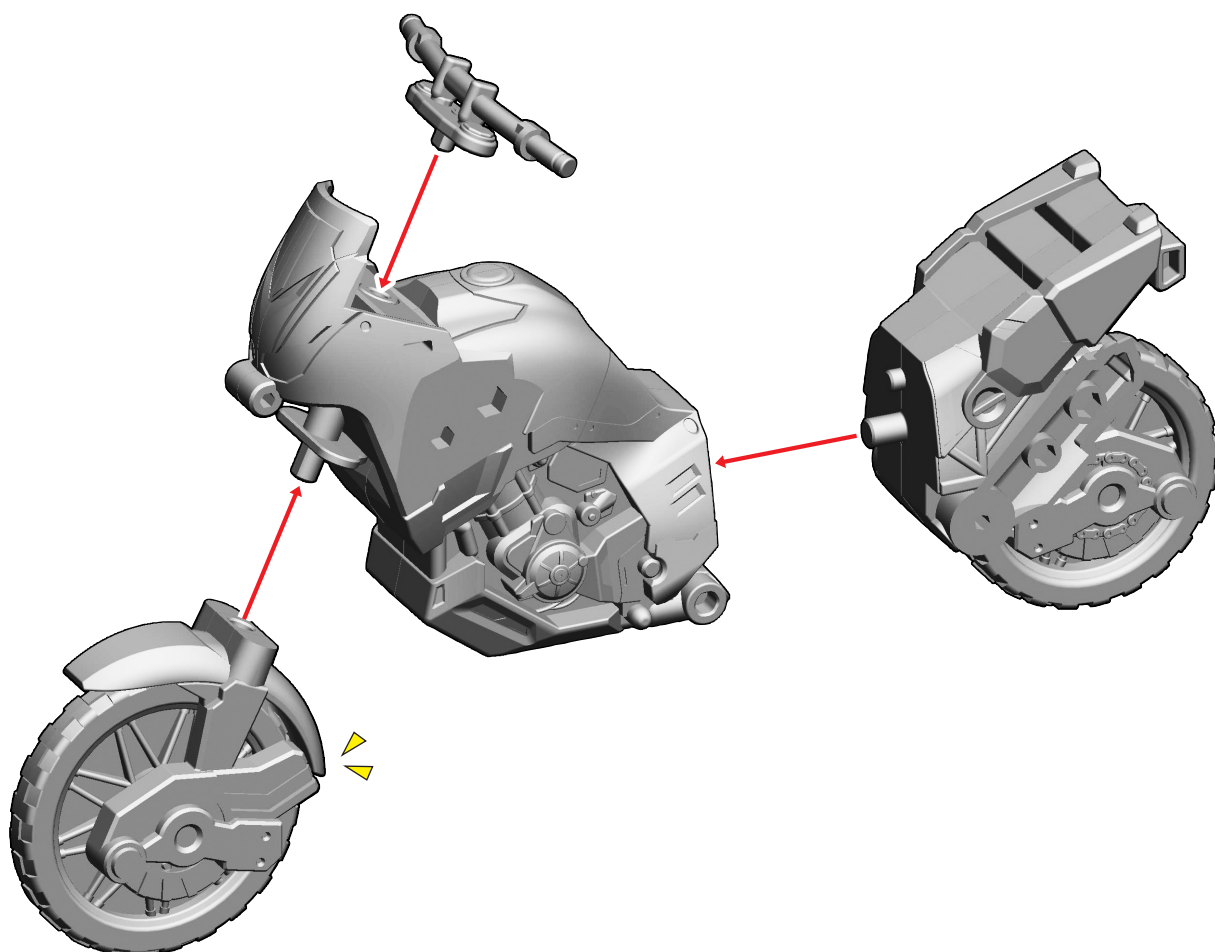

ゴールドダッシュの組み立て

記号一覧
Symbol List

← 取り付けます Attach
← 取り外します Remove
← 動かします Move
△ 向きに注意 Note The Direction