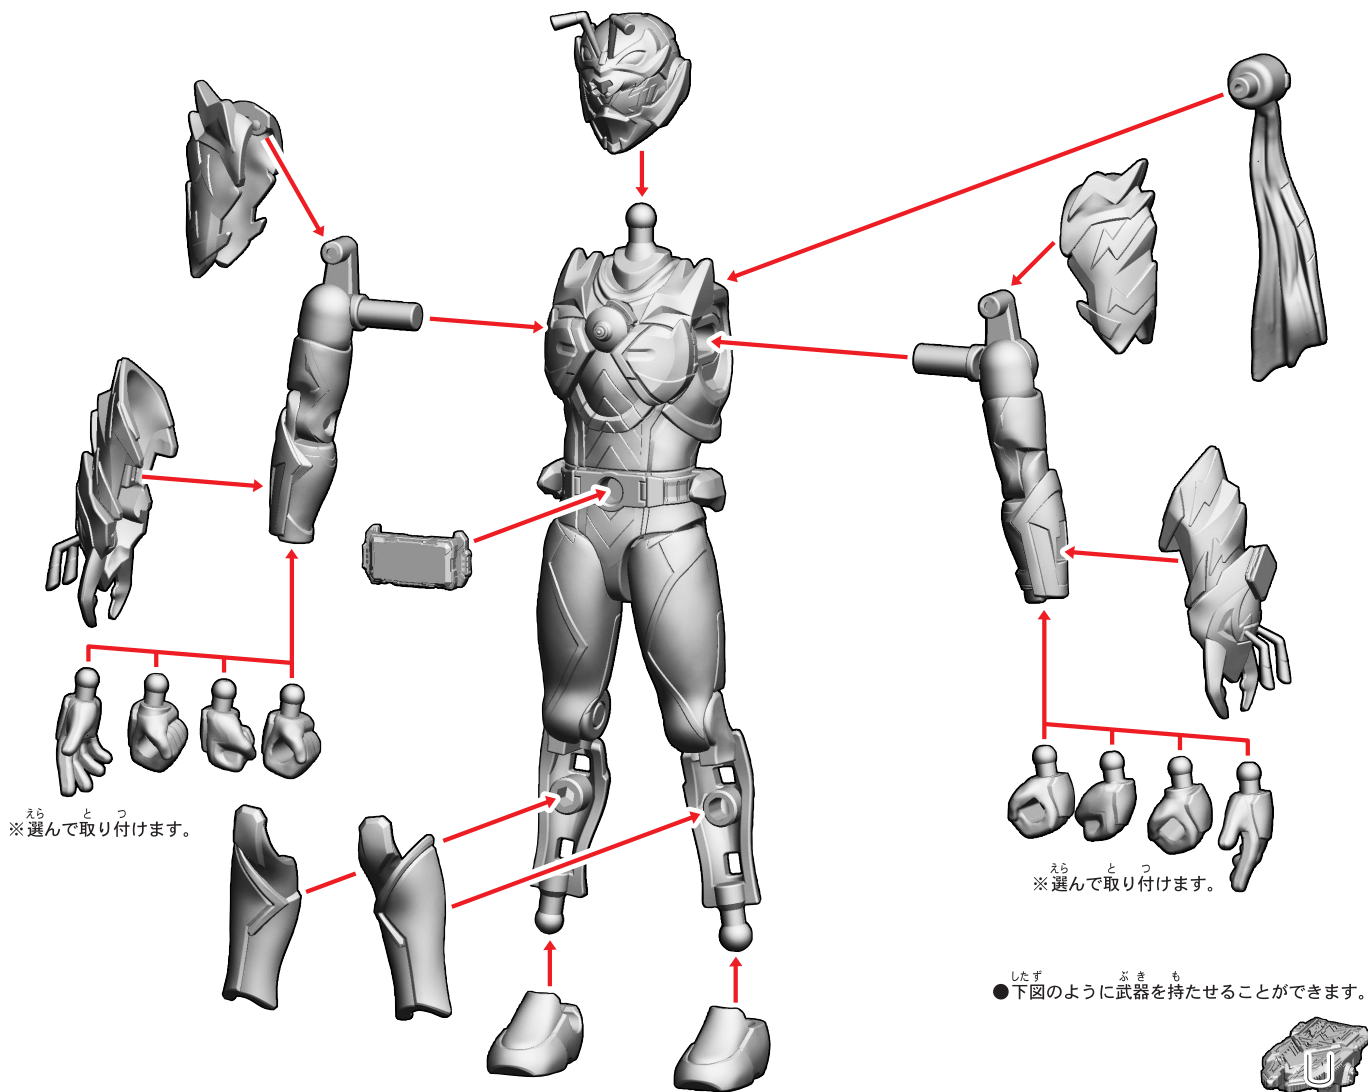

- 可動部分・取付部分のスキマには指などを入れないでください。はさまれてケガをする恐れがあります。
- 部品はきれいに切り取り、切り取ったあとのクズは捨ててください。

《使用上の注意》

- 本商品を樹脂製のソファやシート、タイルなどの上に置かないでください。長時間接触していると色が移る場合があります。
- 可動部分・取付部分を無理な方向に強く引っ張ったり、曲げたりしないでください。

仮面ライダーガッチャード アントレスラーの組み立て

記号一覧
Symbol List

- ← 取り付けます Attach
- ← 取り外します Remove
- 動かします Move
- ▶ 向きに注意 Note The Direction

※選んで取り付けます。

※選んで取り付けます。

●下図のように武器を持たせることができます。

●ガッチャード スチームホッパーは別売りです。

※「装動 仮面ライダーガッチャード →1←
装動 仮面ライダーギーツ ラインナップ 1&2」

【ゴールドダッシュの完成】

台座への取り付け

記号一覧
Symbol List

← 取り付けます Attach
← 取り外します Remove
← 動かします Move
▶ 向きに注意 Note The Direction

台座・支柱の使い方