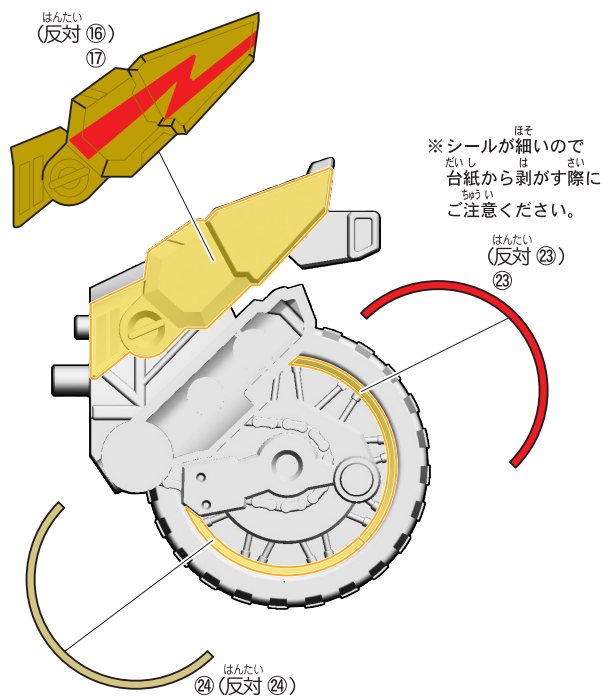

記号一覧
Symbol List

- ← 取り付けます Attach
- ← 取り外します Remove
- 動かします Move
- ▶ 向きに注意 Note The Direction

※選んで取り付けます。

※選んで取り付けます。

●下図のように武器を持たせることができます。

●ガッチャード スチームホッパーは別売りです。

※「装動 仮面ライダーガッチャード →1←
装動 仮面ライダーギーツ ラインナップ 1&2」

※店舗によっては終売の可能性あります。

【仮面ライダーガッチャード アントレスラーの完成】

※②の袋に入っております。

ゴールドダッシュのシールの貼り付け

記号一覧
Symbol List

← 取り付けます Attach
← 取り外します Remove
→ 動かします Move
▶ 向きに注意 Note The Direction

※シールが細いので台紙から剥がす際にご注意ください。

※シールが細いので台紙から剥がす際にご注意ください。