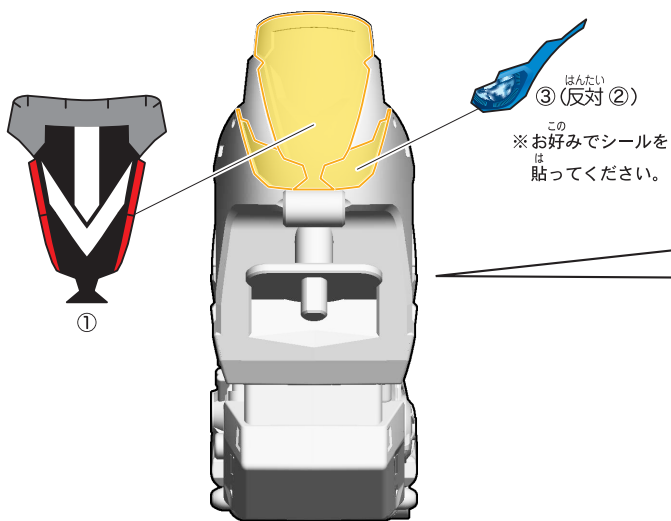

記号一覧
Symbol List

- ← 取り付けます Attach
- ← 取り外します Remove
- 動かします Move
- ▶ 向きに注意 Note The Direction

※選んで取り付けます。

※選んで取り付けます。

●下図のように武器を持たせることができます。

●ガッチャード スチームホッパーは別売りです。

※「装動 仮面ライダーガッチャード →1←
装動 仮面ライダーギーツ ラインナップ 1&2」

※店舗によっては終売の可能性あります。

【仮面ライダーガッチャード アントレスラーの完成】

※②の袋に入っております。

ゴールドダッシュのシールの貼り付け

記号一覧
Symbol List

← 取り付けます Attach
← 取り外します Remove
→ 動かします Move
▶ 向きに注意 Note The Direction

※シールが細いので台紙から剥がす際にご注意ください。

※シールが細いので台紙から剥がす際にご注意ください。