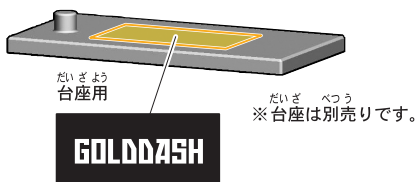

記号一覧
Symbol List

- ← 取り付けます Attach
- ← 取り外します Remove
- 動かします Move
- ▶ 向きに注意 Note The Direction

※選んで取り付けます。

※選んで取り付けます。

●下図のように武器を持たせることができます。

●ガッチャード スチームホッパーは別売りです。

※「装動 仮面ライダーガッチャード →1←
装動 仮面ライダーギーツ ラインナップ 1&2」

※店舗によっては終売の可能性あります。

【仮面ライダーガッチャード アントレスラーの完成】

※②の袋に入っております。

ゴールドダッシュのシールの貼り付け

記号一覧
Symbol List

← 取り付けます Attach
← 取り外します Remove
→ 動かします Move
▶ 向きに注意 Note The Direction

※シールが細いので台紙から剥がす際にご注意ください。

※シールが細いので台紙から剥がす際にご注意ください。