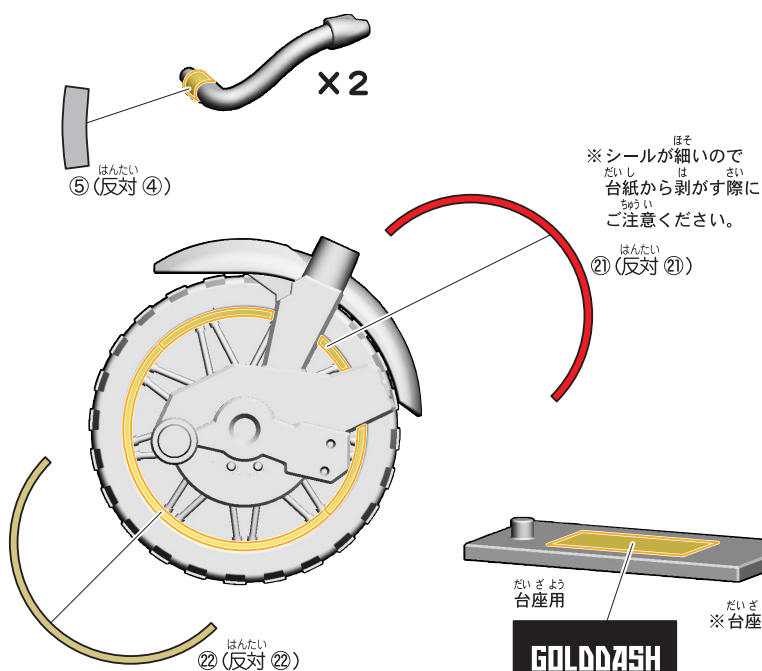

記号一覧
Symbol List

- ← 取り付けます Attach
- ← 取り外します Remove
- 動かします Move
- ▶ 向きに注意 Note The Direction

※選んで取り付けます。

※選んで取り付けます。

●下図のように武器を持たせることができます。

●ガッチャード スチームホッパーは別売りです。

※「装動 仮面ライダーガッチャード →1←
装動 仮面ライダーギーツ ラインナップ 1&2」

※店舗によっては終売の可能性あります。

【仮面ライダーガッチャード アントレスラーの完成】

※②の袋に入っております。

ゴールドダッシュのシールの貼り付け

記号一覧
Symbol List

← 取り付けます Attach
← 取り外します Remove
→ 動かします Move
▶ 向きに注意 Note The Direction

※シールが細いので台紙から剥がす際にご注意ください。

※シールが細いので台紙から剥がす際にご注意ください。