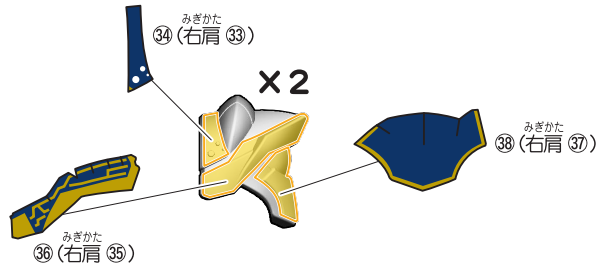

仮面ライダーナゴ ファンタジーフォームのシールの貼り付け・組み立て

記号一覧
Symbol List

- **取り付けます**
  Attach
- **取り外します**
  Remove
- **動かします**
  Move
- **向きに注意**
  Note The Direction