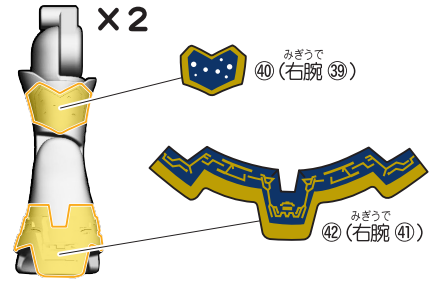

仮面ライダーナゴ ファンタジーフォームのシールの貼り付け・組み立て

記号一覧
Symbol List

- **取り付けます**
  Attach
- **取り外します**
  Remove
- **動かします**
  Move
- **向きに注意**
  Note The Direction