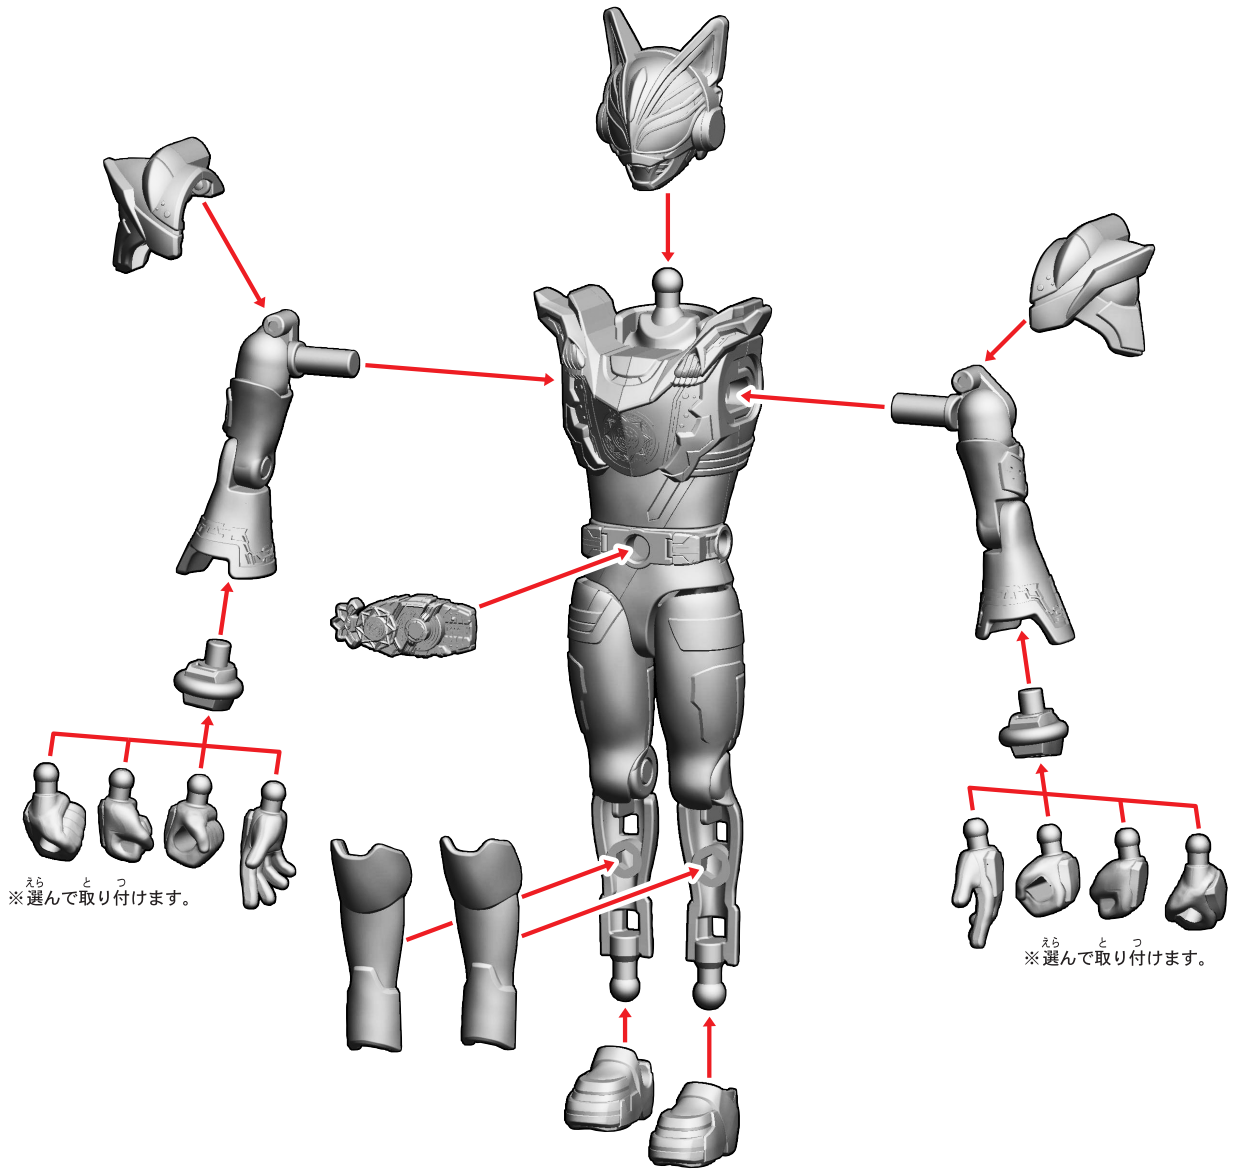

# 仮面ライダーバッファ フィーバーゾンビフォーム(ジャマ神)の組み立て

記号一覧  
Symbol List

- 取り付けます**  
Attach
- 取り外します**  
Remove
- 動かします**  
Move
- 向きに注意**  
Note The Direction

※こちらのパーツは本商品には使用しません。

※こちらのパーツは本商品には使用しません。

※武器を持たせることができます。

【仮面ライダーバッファ フィーバーゾンビフォーム(ジャマ神)の完成】

# 仮面ライダーナゴ ファンタジーフォームのシールの貼り付け・組み立て

記号一覧  
Symbol List

- 取り付けます**  
Attach
- 取り外します**  
Remove
- 動かします**  
Move
- 向きに注意**  
Note The Direction

台座の使い方

# 仮面ライダーナーゴ ファンタジーフォームの組み立て

記号一覧  
Symbol List

- ← 取り付けます Attach
- ← 取り外します Remove
- ← 動かします Move
- ▶ 向きに注意 Note The Direction

【仮面ライダーナーゴ ファンタジーフォームの完成】

※こちらのパーツは使用しません。