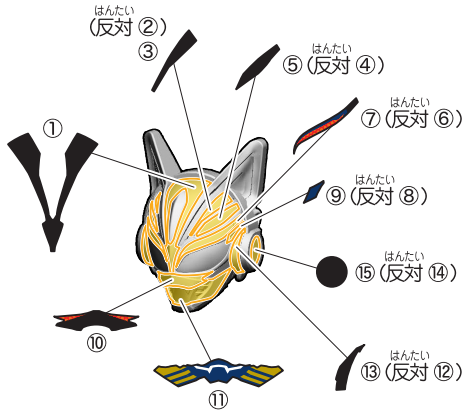

# 仮面ライダーバウファフィーバーゾンビフォーム(ジャマ神)の組み立て

記号一覧  
Symbol List

- ← 取り付けます Attach
- ← 取り外します Remove
- ← 動かします Move
- ▶ 向きに注意 Note The Direction

# 仮面ライダーバッファ フィーバーゾンビフォーム(ジャマ神)の組み立て

記号一覧  
Symbol List

- 取り付けます**  
Attach
- 取り外します**  
Remove
- 動かします**  
Move
- 向きに注意**  
Note The Direction

※こちらのパーツは本商品には使用しません。

※こちらのパーツは本商品には使用しません。

※武器を持たせることができます。

【仮面ライダーバッファ フィーバーゾンビフォーム(ジャマ神)の完成】

# 仮面ライダーナゴ ファンタジーフォームのシールの貼り付け・組み立て

記号一覧  
Symbol List

- 取り付けます**  
Attach
- 取り外します**  
Remove
- 動かします**  
Move
- 向きに注意**  
Note The Direction

台座の使い方