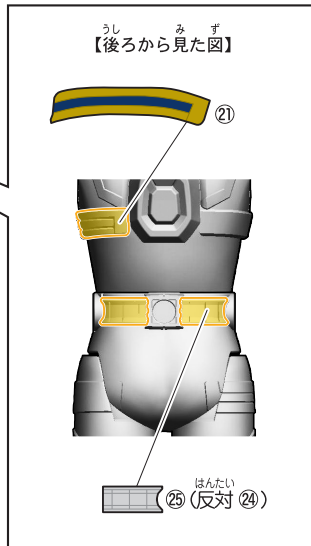

仮面ライダーナゴ ファンタジーフォームのシールの貼り付け・組み立て

記号一覧
Symbol List

- **取り付けます**
  Attach
- **取り外します**
  Remove
- **動かします**
  Move
- **向きに注意**
  Note The Direction