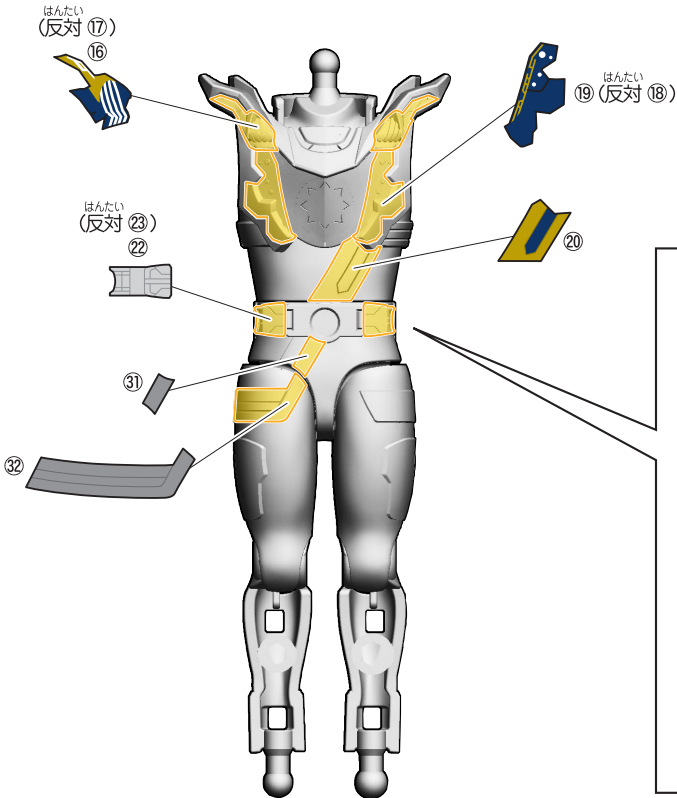

仮面ライダーナゴ ファンタジーフォームのシールの貼り付け・組み立て

記号一覧
Symbol List

- **取り付けます**
  Attach
- **取り外します**
  Remove
- **動かします**
  Move
- **向きに注意**
  Note The Direction