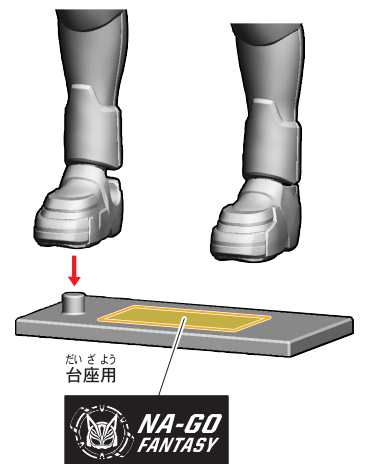

仮面ライダーナゴ ファンタジーフォームのシールの貼り付け・組み立て

記号一覧
Symbol List

- **取り付けます**
  Attach
- **取り外します**
  Remove
- **動かします**
  Move
- **向きに注意**
  Note The Direction

台座の使い方