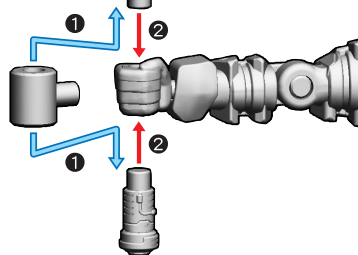

# 仮面ライダーバッファ フィーバーゾンビフォーム(ジャマ神)の組み立て

記号一覧  
Symbol List

- 取り付けます**  
Attach
- 取り外します**  
Remove
- 動かします**  
Move
- 向きに注意**  
Note The Direction

※こちらのパーツは本商品には使用しません。

※こちらのパーツは本商品には使用しません。

※武器を持たせることができます。

【仮面ライダーバッファ フィーバーゾンビフォーム(ジャマ神)の完成】