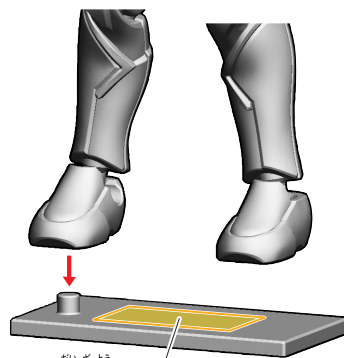

← 取り付けます Attach
← 取り外します Remove
← 動かします Move
▶ 向きに注意 Note The Direction

※「ヒークスローズ」か「ドッキリショベル」のどちらかを選んでシールを貼り付けてください。

<ヒークスローズ>

※安全性確保の為、一部カットしております。

8.ガッチャード ヒーケスローズ/ドッキリショベルBのシールの貼り付け・組み立て

記号一覧
Symbol List

← 取り付けます Attach
← 取り外します Remove
→ 動かします Move
▶ 向きに注意 Note The Direction

<ヒーケスローズ>

※パーツを外してシールを貼ります。

台座の使い方

※お好みでシールを貼ってください。

8.ガッチャード ヒークスローズ/ドッキリショベルBのシールの貼り付け・組み立て

記号一覧
Symbol List

← 取り付けます Attach
← 取り外します Remove
→ 動かします Move
▶ 向きに注意 Note The Direction