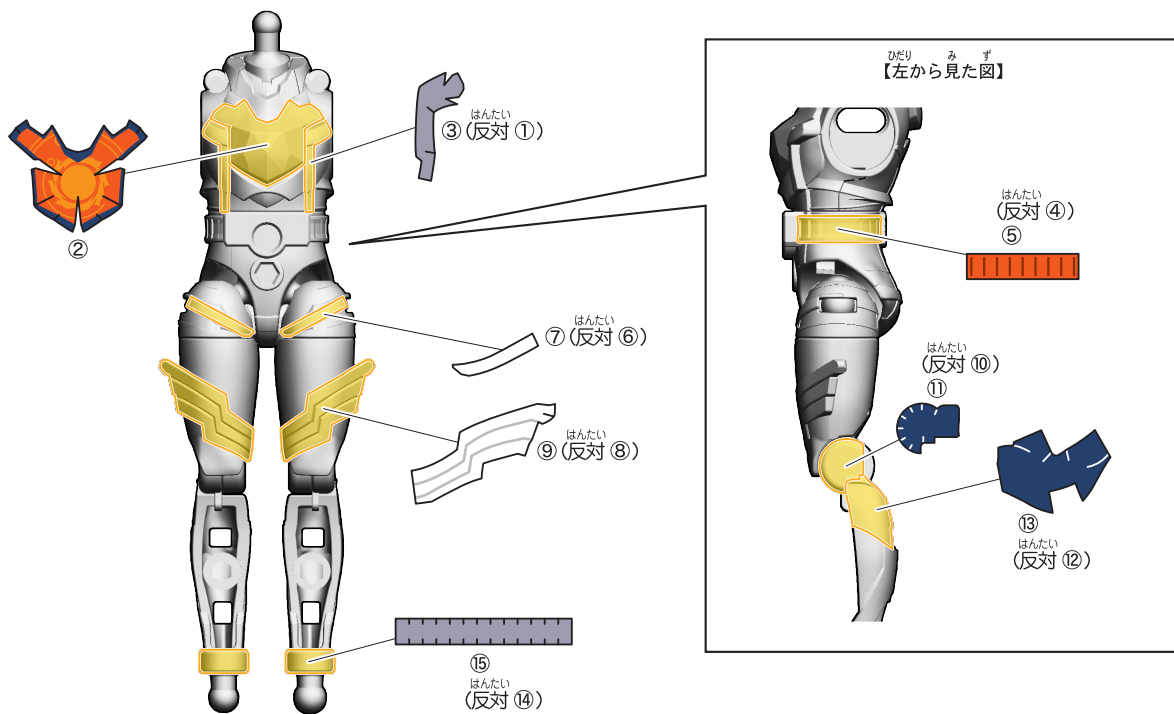

《使用上の注意》

- 本商品を樹脂製のソファやシート、タイルなどの上に置かないでください。長時間接触していると色が移る場合があります。
- 可動部分・取付部分を無理な方向に強く引っ張ったり、曲げたりしないでください。

1. マジェードAのシールの貼り付け

記号一覧
Symbol List

← 取り付けます Attach
← 取り外します Remove
← 動かします Move
▶ 向きに注意 Note The Direction