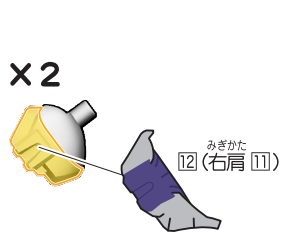

8.ガッチャード ヒークスローズ/ドッキリショベルBのシールの貼り付け・組み立て

記号一覧
Symbol List

← 取り付けます Attach
← 取り外します Remove
→ 動かします Move
▶ 向きに注意 Note The Direction

<ドッキリショベル>