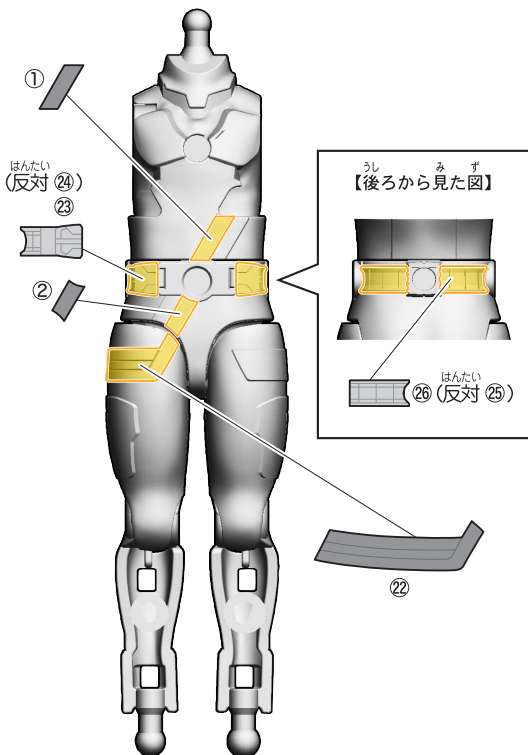

※シールの下側が銀色になっている方を前にします。

※選んで取り付けます。

※選んで取り付けます。

【ガッチャード ヒークスローズの完成】

7.ガッチャード ヒークスローズ/ドッキリシヨベルA / 8.ガッチャード ヒークスローズ/ドッキリシヨベルBの組み立て

記号一覧
Symbol List

← 取り付けます Attach
← 取り外します Remove
→ 動かします Move
▶ 向きに注意 Note The Direction

<ドッキリシヨベル>

【ガッチャード ドッキリシヨベルの完成】

9.ハクビ/グルービー/ブッチー/ブラーリ/ターボン エントリーレイズフォームAのシールの貼り付け

記号一覧
Symbol List

← 取り付けます Attach
← 取り外します Remove
→ 動かします Move
▶ 向きに注意 Note The Direction

※「ハクビ」か「グルービー」、「ブッチー」、「ブラーリ」、「ターボン」のいずれかを選んでシールを貼り付けてください。