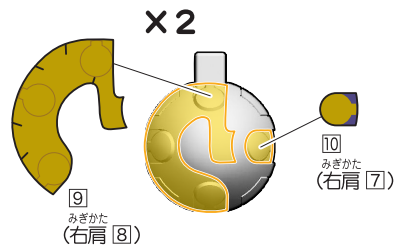

8.ガッチャード ヒークスローズ/ドッキリショベルBのシールの貼り付け・組み立て

記号一覧
Symbol List

← 取り付けます Attach
← 取り外します Remove
→ 動かします Move
▶ 向きに注意 Note The Direction

<ドッキリショベル>