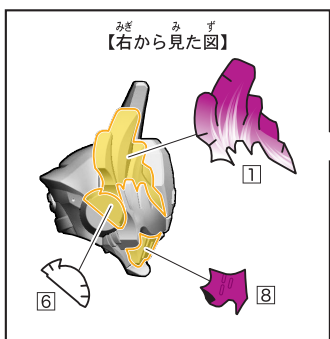

2. マジェードBのシールの貼り付け・組み立て

記号一覧
Symbol List

← 取り付けます Attach
← 取り外します Remove
→ 動かします Move
▶ 向きに注意 Note The Direction

1. マジェードA / 2. マジェードBの組み立て

記号一覧
Symbol List

← 取り付けます Attach
← 取り外します Remove
← 動かします Move
△ 向きに注意 Note The Direction

【マジェードの完成】

3.仮面ライダーヴァルバラドAのシールの貼り付け

記号一覧
Symbol List

← 取り付けます Attach
← 取り外します Remove
← 動かします Move
▶ 向きに注意 Note The Direction

4.仮面ライダーヴァルバドBのシールの貼り付け

記号一覧
Symbol List

← 取り付けます Attach
← 取り外します Remove
→ 動かします Move
▶ 向きに注意 Note The Direction

4.仮面ライダーヴァルバドBのシールの貼り付け・組み立て

記号一覧
Symbol List

← 取り付けます Attach
← 取り外します Remove
← 動かします Move
▶ 向きに注意 Note The Direction

※先に 42 を貼り、その位置に合わせて 41 を貼ります。

台座の使い方

3.仮面ライダーヴァルバードA / 4.仮面ライダーヴァルバードBの組み立て

記号一覧
Symbol List