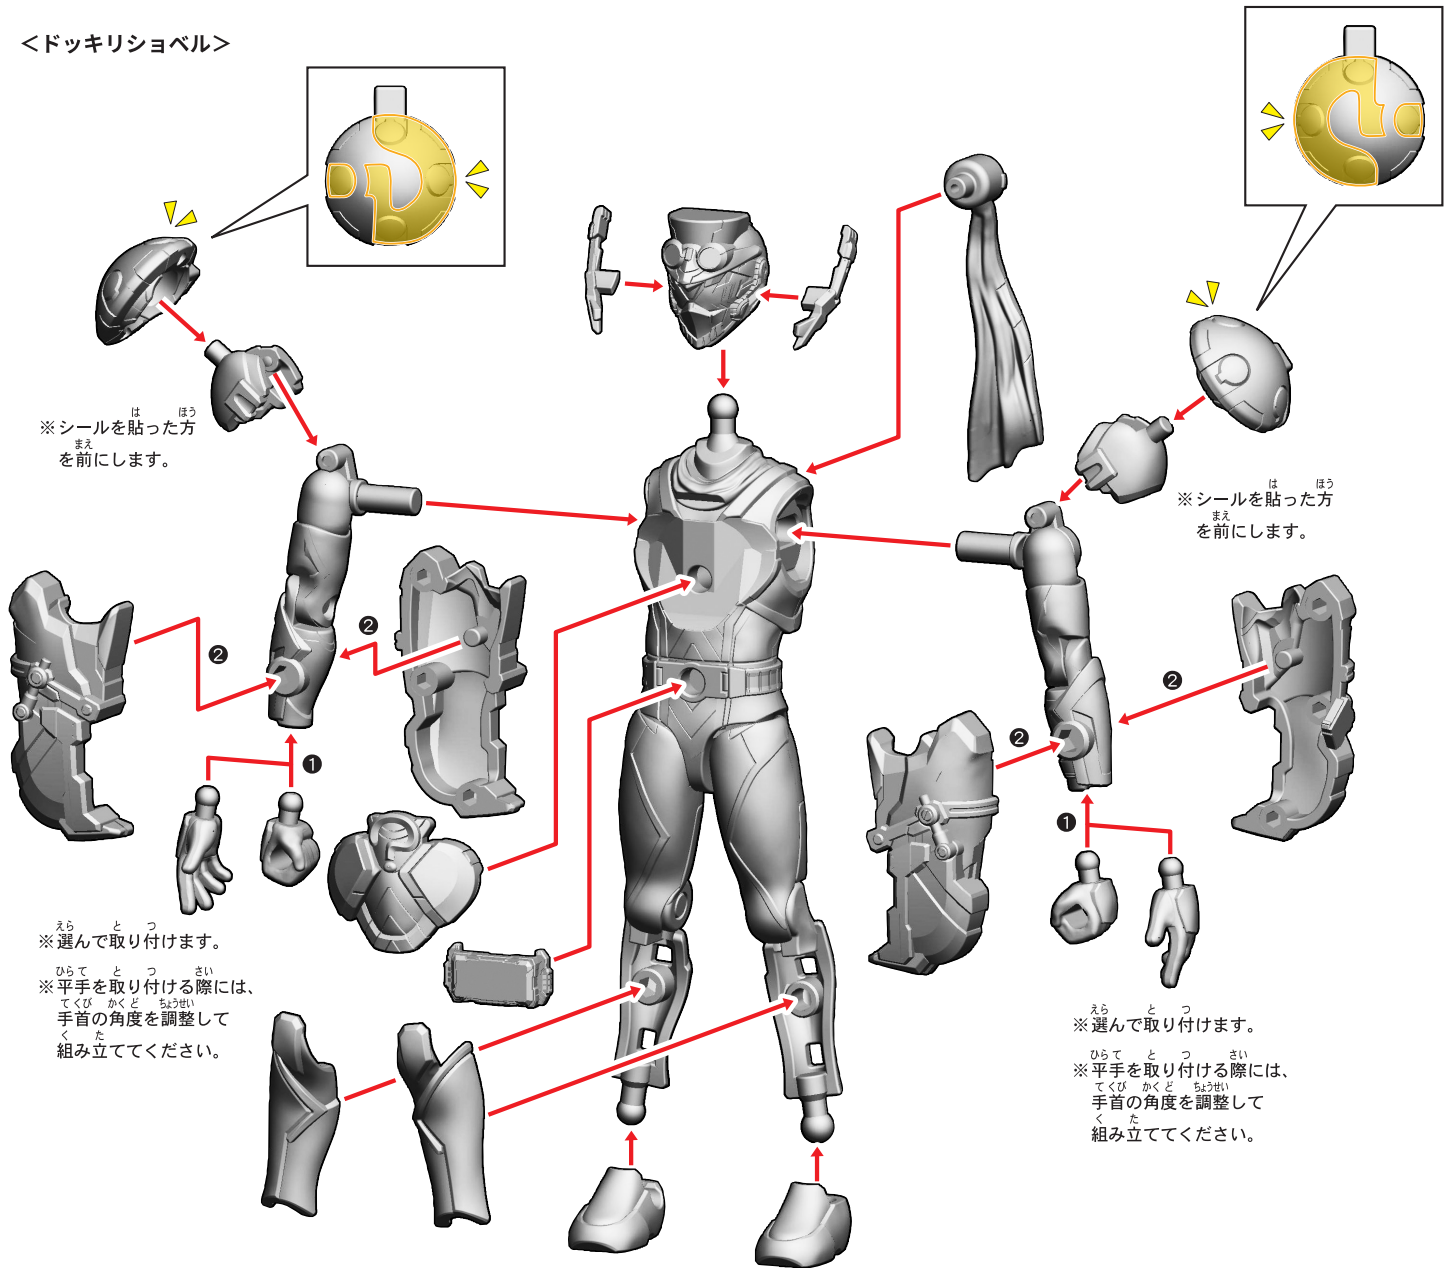

<ドッキリショベル>

台座の使い方

※お好みでシールを貼ってください。

7.ガッチャード ヒークスローズ/ドッキリシヨベルA / 8.ガッチャード ヒークスローズ/ドッキリシヨベルBの組み立て

記号一覧
Symbol List

← 取り付けます Attach
← 取り外します Remove
← 動かします Move
▶ 向きに注意 Note The Direction

<ヒークスローズ>

※シールの下側が銀色になっている方を前にします。

※シールの下側が銀色になっている方を前にします。

※選んで取り付けます。

※選んで取り付けます。

【ガッチャード ヒークスローズの完成】

7.ガッチャード ヒークスローズ/ドッキリシヨベルA / 8.ガッチャード ヒークスローズ/ドッキリシヨベルBの組み立て

記号一覧
Symbol List

← 取り付けます Attach
← 取り外します Remove
→ 動かします Move
▶ 向きに注意 Note The Direction

<ドッキリシヨベル>

【ガッチャード ドッキリシヨベルの完成】

9.ハクビ/グルービー/ブッチー/ブラーリ/ターボン エントリーレイズフォームAのシールの貼り付け

記号一覧
Symbol List

← 取り付けます Attach
← 取り外します Remove
→ 動かします Move
▶ 向きに注意 Note The Direction

※「ハクビ」か「グルービー」、「ブッチー」、「ブラーリ」、「ターボン」のいずれかを選んでシールを貼り付けてください。