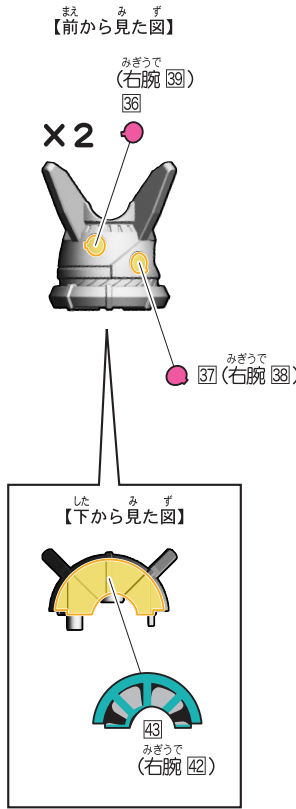

6.ガッチャード ヴェノムマリナー/バーニングゴリラBのシールの貼り付け・組み立て

記号一覧
Symbol List

← 取り付けます Attach
← 取り外します Remove
→ 動かします Move
▶ 向きに注意 Note The Direction

<ヴェノムマリナー>