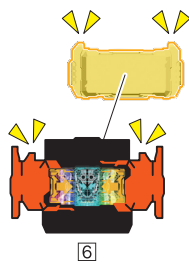

← 取り付けます Attach
← 取り外します Remove
← 動かします Move
▶ 向きに注意 Note The Direction

※「ヒークスローズ」か「ドッキリショベル」のどちらかを選んでシールを貼り付けてください。

<ヒークスローズ>

※安全性確保の為、一部カットしております。

8.ガッチャード ヒーケスローズ/ドッキリショベルBのシールの貼り付け・組み立て

記号一覧
Symbol List

← 取り付けます Attach
← 取り外します Remove
→ 動かします Move
▶ 向きに注意 Note The Direction

<ヒーケスローズ>

※パーツを外してシールを貼ります。

台座の使い方

※お好みでシールを貼ってください。

8.ガッチャード ヒークスローズ/ドッキリショベルBのシールの貼り付け・組み立て

記号一覧
Symbol List

← 取り付けます Attach
← 取り外します Remove
→ 動かします Move
▶ 向きに注意 Note The Direction

<ドッキリショベル>

台座の使い方

※お好みでシールを貼ってください。

7.ガッチャード ヒークスローズ/ドッキリシヨベルA / 8.ガッチャード ヒークスローズ/ドッキリシヨベルBの組み立て

記号一覧
Symbol List

← 取り付けます Attach
← 取り外します Remove
← 動かします Move
▶ 向きに注意 Note The Direction

<ヒークスローズ>

※シールの下側が銀色になっている方を前にします。