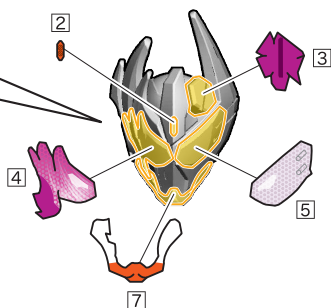

2. マジェードBのシールの貼り付け・組み立て

記号一覧
Symbol List

← 取り付けます Attach
← 取り外します Remove
→ 動かします Move
▶ 向きに注意 Note The Direction

1. マジェードA / 2. マジェードBの組み立て

記号一覧
Symbol List

← 取り付けます Attach
← 取り外します Remove
← 動かします Move
△ 向きに注意 Note The Direction

【マジェードの完成】

3.仮面ライダーヴァルバラドAのシールの貼り付け

記号一覧
Symbol List

← 取り付けます Attach
← 取り外します Remove
← 動かします Move
▶ 向きに注意 Note The Direction

4.仮面ライダーヴァルバドBのシールの貼り付け

記号一覧
Symbol List

← 取り付けます Attach
← 取り外します Remove
→ 動かします Move
▶ 向きに注意 Note The Direction

4.仮面ライダーヴァルバドBのシールの貼り付け・組み立て

記号一覧
Symbol List

← 取り付けます Attach
← 取り外します Remove
← 動かします Move
▶ 向きに注意 Note The Direction

※先に 42 を貼り、その位置に合わせて 41 を貼ります。

台座の使い方

3.仮面ライダーヴァルバードA / 4.仮面ライダーヴァルバードBの組み立て

記号一覧
Symbol List