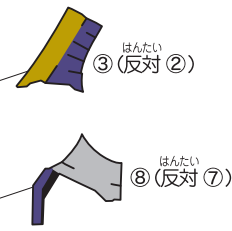

記号一覧
Symbol List

← 取り付けます Attach
← 取り外します Remove
← 動かします Move
▶ 向きに注意 Note The Direction

※「ヒーケスローズ」か「ドッキリショベル」のどちらかを選んでシールを貼り付けてください。

<ヒーケスローズ>

<ドッキリショベル>

8.ガッチャード ヒークスローズ/ドッキリショベルBのシールの貼り付け

記号一覧
Symbol List

← 取り付けます Attach
← 取り外します Remove
← 動かします Move
▶ 向きに注意 Note The Direction

※「ヒークスローズ」か「ドッキリショベル」のどちらかを選んでシールを貼り付けてください。

<ヒークスローズ>

※安全性確保の為、一部カットしております。

8.ガッチャード ヒーケスローズ/ドッキリショベルBのシールの貼り付け・組み立て

記号一覧
Symbol List