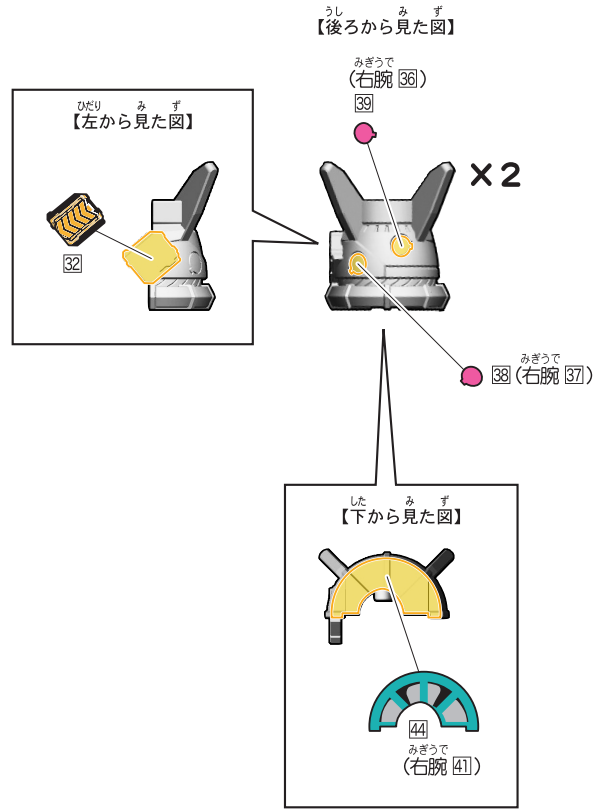

6.ガッチャード ヴェノムマリナー/バーニングゴリラBのシールの貼り付け・組み立て

記号一覧
Symbol List

← 取り付けます Attach
← 取り外します Remove
→ 動かします Move
▶ 向きに注意 Note The Direction

<ヴェノムマリナー>