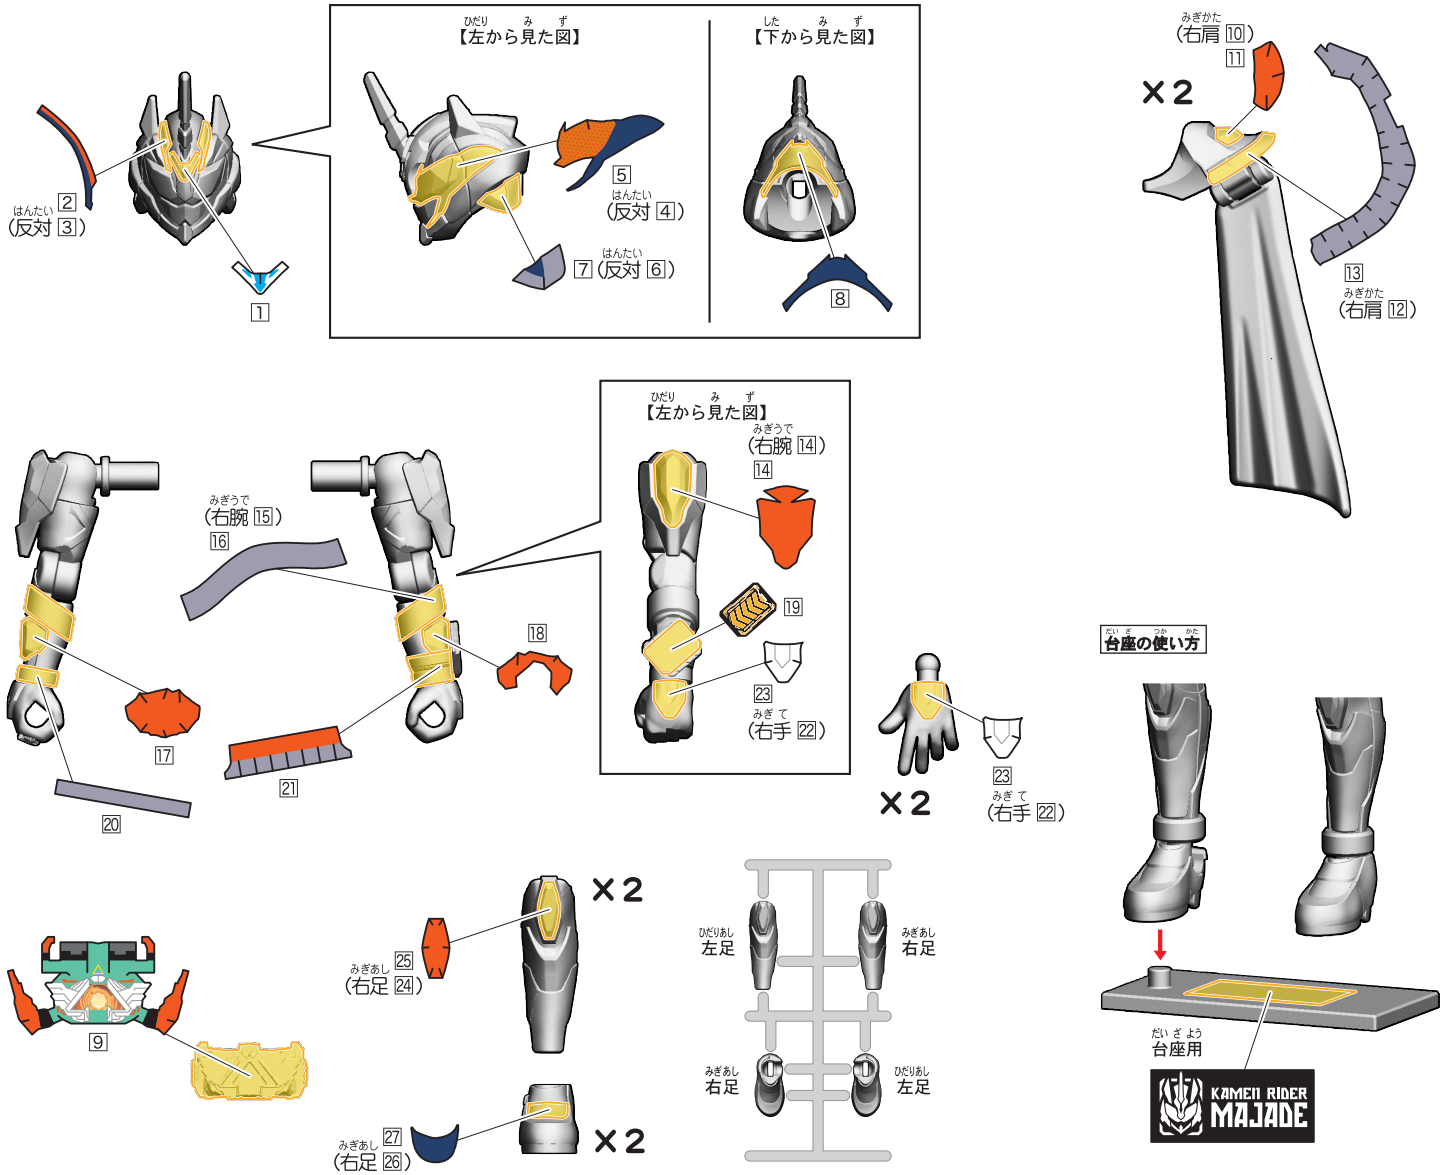

2. マジェードBのシールの貼り付け・組み立て

記号一覧
Symbol List

← 取り付けます Attach
← 取り外します Remove
→ 動かします Move
▶ 向きに注意 Note The Direction