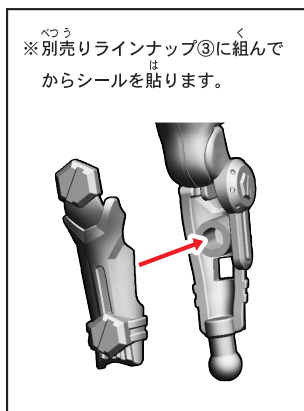

4.仮面ライダーヴァルバドBのシールの貼り付け・組み立て

記号一覧
Symbol List

← 取り付けます Attach
← 取り外します Remove
← 動かします Move
▶ 向きに注意 Note The Direction

※先に 42 を貼り、その位置に合わせて 41 を貼ります。

台座の使い方