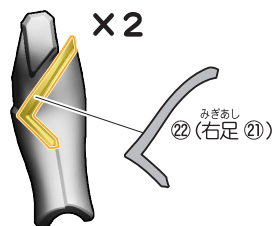

<バーニングゴリラ>