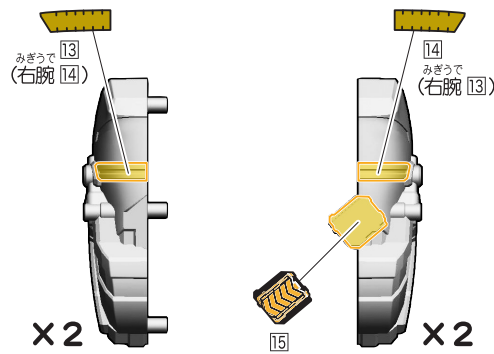

8.ガッチャード ヒークスローズ/ドッキリショベルBのシールの貼り付け・組み立て

記号一覧
Symbol List

← 取り付けます Attach
← 取り外します Remove
→ 動かします Move
▶ 向きに注意 Note The Direction

<ドッキリショベル>