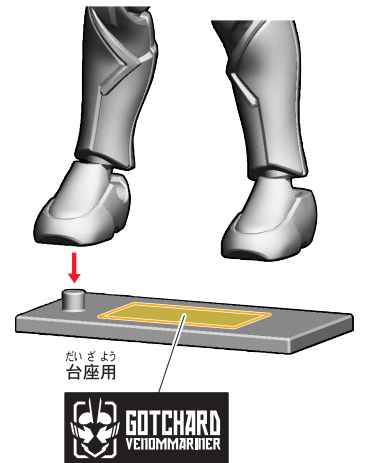

6.ガッチャード ヴェノムマリナー/バーニングゴリラBのシールの貼り付け・組み立て

記号一覧
Symbol List

← 取り付けます Attach
← 取り外します Remove
→ 動かします Move
▶ 向きに注意 Note The Direction

<ヴェノムマリナー>

台座の使い方

※お好みでシールを貼ってください。