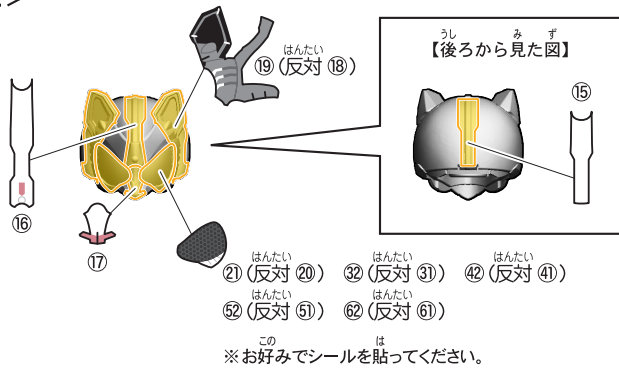

<ドッキリショベル>

台座の使い方

※お好みでシールを貼ってください。

7.ガッチャード ヒークスローズ/ドッキリシヨベルA / 8.ガッチャード ヒークスローズ/ドッキリシヨベルBの組み立て

記号一覧
Symbol List

← 取り付けます Attach
← 取り外します Remove
← 動かします Move
▶ 向きに注意 Note The Direction

<ヒークスローズ>

※シールの下側が銀色になっている方を前にします。

※シールの下側が銀色になっている方を前にします。

※選んで取り付けます。

※選んで取り付けます。

【ガッチャード ヒークスローズの完成】

7.ガッチャード ヒークスローズ/ドッキリシヨベルA / 8.ガッチャード ヒークスローズ/ドッキリシヨベルBの組み立て

記号一覧
Symbol List

← 取り付けます Attach
← 取り外します Remove
→ 動かします Move
▶ 向きに注意 Note The Direction

<ドッキリシヨベル>

【ガッチャード ドッキリシヨベルの完成】

9.ハクビ/グルービー/ブッチー/ブラーリ/ターボン エントリーレイズフォームAのシールの貼り付け

記号一覧
Symbol List

← 取り付けます Attach
← 取り外します Remove
→ 動かします Move
▶ 向きに注意 Note The Direction

※「ハクビ」か「グルービー」、「ブッチー」、「ブラーリ」、「ターボン」のいずれかを選んでシールを貼り付けてください。

<ハクビ>

<グルービー>

<ブッチー>

10.ハクビ/グルービー/ブッチー/ブラーリ/ターボン エントリーレイズフォームBのシールの貼り付け・組み立て

記号一覧
Symbol List

← 取り付けます Attach
← 取り外します Remove
← 動かします Move
▶ 向きに注意 Note The Direction

※「ハクビ」か「グルービー」、「ブッチー」、「ブラーリ」、「ターボン」のいずれかを選んでシールを貼り付けてください。