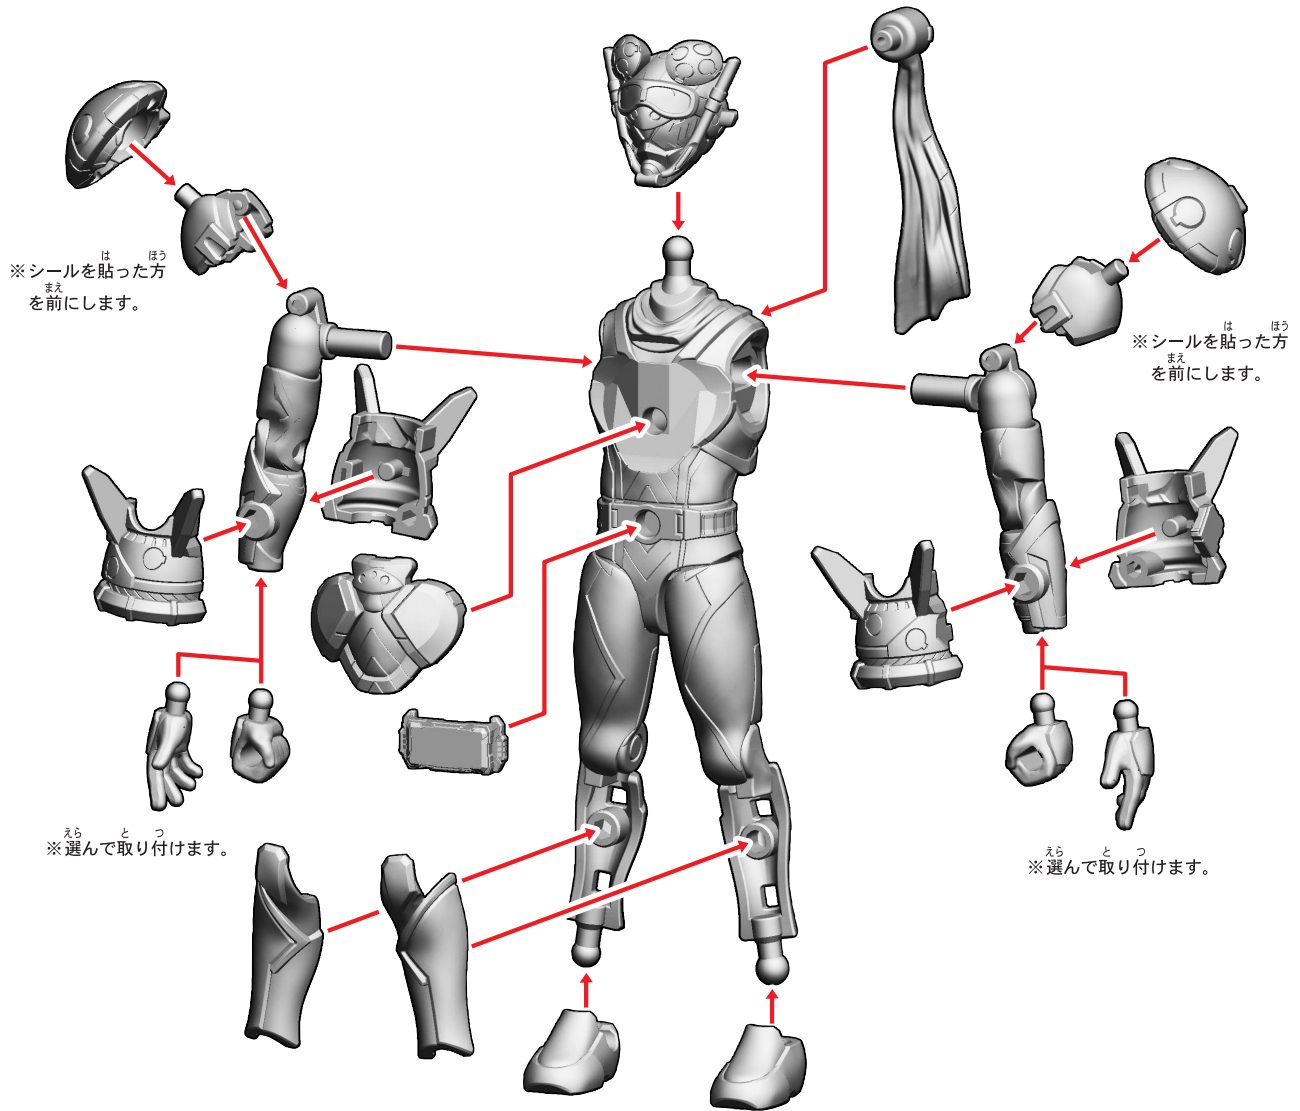

<バーニングゴリラ>

台座の使い方

※お好みでシールを貼ってください。

5.ガッチャードヴェノムマリナー/バーニングゴリラA/6.ガッチャードヴェノムマリナー/バーニングゴリラBの組み立て

記号一覧
Symbol List

← 取り付けます Attach
← 取り外します Remove
← 動かします Move
▶ 向きに注意 Note The Direction

<ヴェノムマリナー>

【ガッチャードヴェノムマリナーの完成】