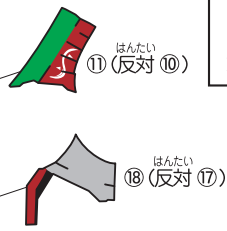

5.ガッチャードヴェノムマリナー/バーニングゴリラA/6.ガッチャードヴェノムマリナー/バーニングゴリラBの組み立て

記号一覧
Symbol List

← 取り付けます Attach
← 取り外します Remove
← 動かします Move
▶ 向きに注意 Note The Direction

<バーニングゴリラ>

※シールを貼った方を前にします。

【ガッチャード バーニングゴリラの完成】

7.ガッチャード ヒーケスローズ/ドッキリショベルAのシールの貼り付け

記号一覧
Symbol List

← 取り付けます Attach
← 取り外します Remove
← 動かします Move
▶ 向きに注意 Note The Direction

※「ヒーケスローズ」か「ドッキリショベル」のどちらかを選んでシールを貼り付けてください。

<ヒーケスローズ>

<ドッキリショベル>

8.ガッチャード ヒークスローズ/ドッキリショベルBのシールの貼り付け

記号一覧
Symbol List