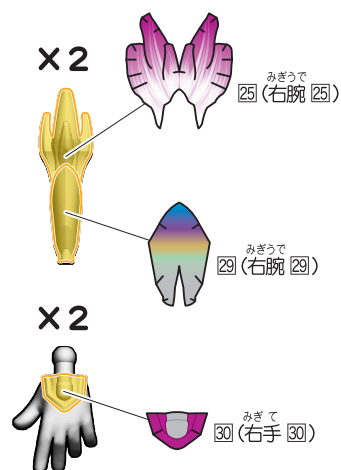

2. マジェードBのシールの貼り付け・組み立て

記号一覧
Symbol List

← 取り付けます Attach
← 取り外します Remove
→ 動かします Move
▶ 向きに注意 Note The Direction

1. マジェードA / 2. マジェードBの組み立て

記号一覧
Symbol List

← 取り付けます Attach
← 取り外します Remove
← 動かします Move
△ 向きに注意 Note The Direction

【マジェードの完成】

3.仮面ライダーヴァルバラドAのシールの貼り付け

記号一覧
Symbol List

← 取り付けます Attach
← 取り外します Remove
← 動かします Move
▶ 向きに注意 Note The Direction

4.仮面ライダーヴァルバドBのシールの貼り付け

記号一覧
Symbol List

← 取り付けます Attach
← 取り外します Remove
→ 動かします Move
▶ 向きに注意 Note The Direction

4.仮面ライダーヴァルバドBのシールの貼り付け・組み立て

記号一覧
Symbol List

← 取り付けます Attach
← 取り外します Remove
← 動かします Move
▶ 向きに注意 Note The Direction

※先に 42 を貼り、その位置に合わせて 41 を貼ります。

台座の使い方

3.仮面ライダーヴァルバードA / 4.仮面ライダーヴァルバードBの組み立て

記号一覧
Symbol List