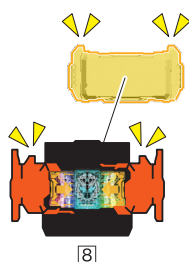

6.ガッチャード ヴェノムマリナー/バーニングゴリラBのシールの貼り付け・組み立て

記号一覧
Symbol List

← 取り付けます Attach
← 取り外します Remove
→ 動かします Move
▶ 向きに注意 Note The Direction

<バーニングゴリラ>