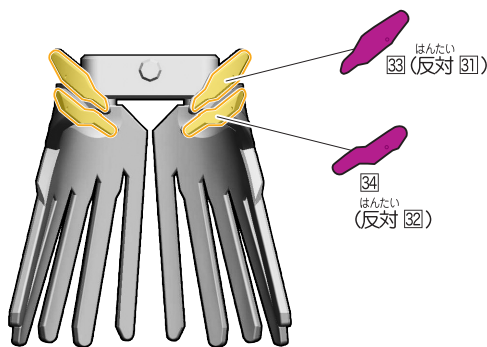

2. マジェードBのシールの貼り付け・組み立て

記号一覧
Symbol List

← 取り付けます Attach
← 取り外します Remove
→ 動かします Move
▶ 向きに注意 Note The Direction

1. マジェードA / 2. マジェードBの組み立て

記号一覧
Symbol List

← 取り付けます Attach
← 取り外します Remove
← 動かします Move
△ 向きに注意 Note The Direction

【マジェードの完成】

3.仮面ライダーヴァルバラドAのシールの貼り付け

記号一覧
Symbol List

← 取り付けます Attach
← 取り外します Remove
← 動かします Move
▶ 向きに注意 Note The Direction

4.仮面ライダーヴァルバドBのシールの貼り付け

記号一覧
Symbol List

← 取り付けます Attach
← 取り外します Remove
→ 動かします Move
▶ 向きに注意 Note The Direction

4.仮面ライダーヴァルバドBのシールの貼り付け・組み立て

記号一覧
Symbol List

← 取り付けます Attach
← 取り外します Remove
← 動かします Move
▶ 向きに注意 Note The Direction

※先に 42 を貼り、その位置に合わせて 41 を貼ります。

台座の使い方

3.仮面ライダーヴァルバードA / 4.仮面ライダーヴァルバードBの組み立て

記号一覧
Symbol List