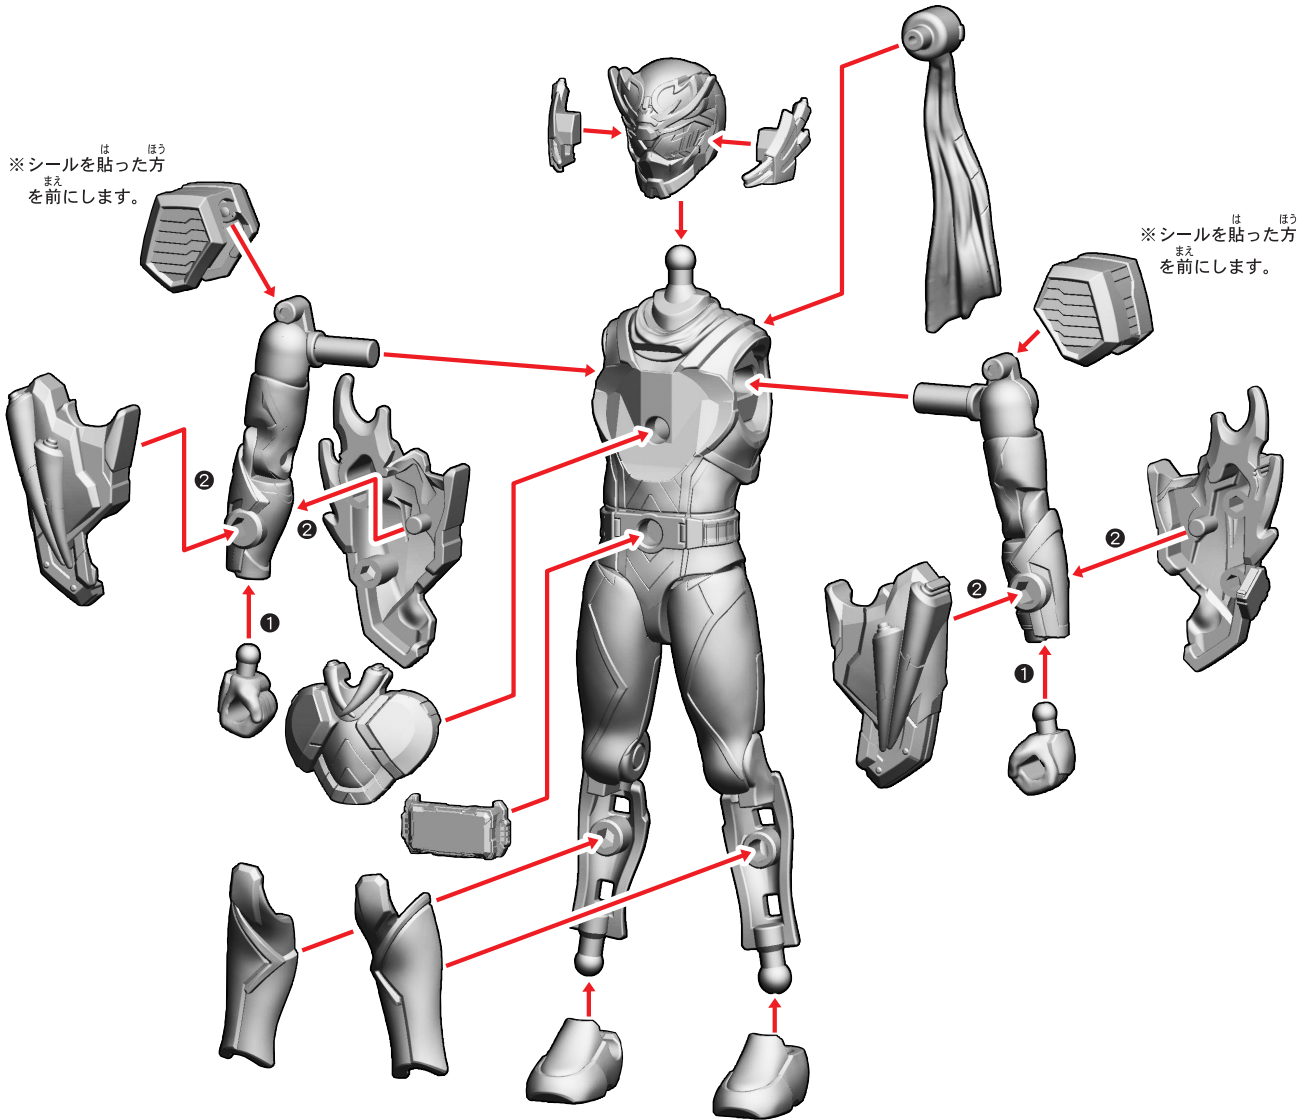

5.ガッチャードヴェノムマリナー/バーニングゴリラA/6.ガッチャードヴェノムマリナー/バーニングゴリラBの組み立て

記号一覧
Symbol List

← 取り付けます Attach
← 取り外します Remove
← 動かします Move
▶ 向きに注意 Note The Direction

<バーニングゴリラ>

※シールを貼った方を前にします。