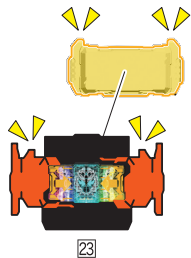

記号一覧
Symbol List

← 取り付けます Attach
← 取り外します Remove
← 動かします Move
▶ 向きに注意 Note The Direction

※「ヒーケスローズ」か「ドッキリショベル」のどちらかを選んでシールを貼り付けてください。

<ヒーケスローズ>

<ドッキリショベル>

8.ガッチャード ヒークスローズ/ドッキリショベルBのシールの貼り付け

記号一覧
Symbol List

← 取り付けます Attach
← 取り外します Remove
← 動かします Move
▶ 向きに注意 Note The Direction

※「ヒークスローズ」か「ドッキリショベル」のどちらかを選んでシールを貼り付けてください。

<ヒークスローズ>

※安全性確保の為、一部カットしております。

8.ガッチャード ヒーケスローズ/ドッキリショベルBのシールの貼り付け・組み立て

記号一覧
Symbol List