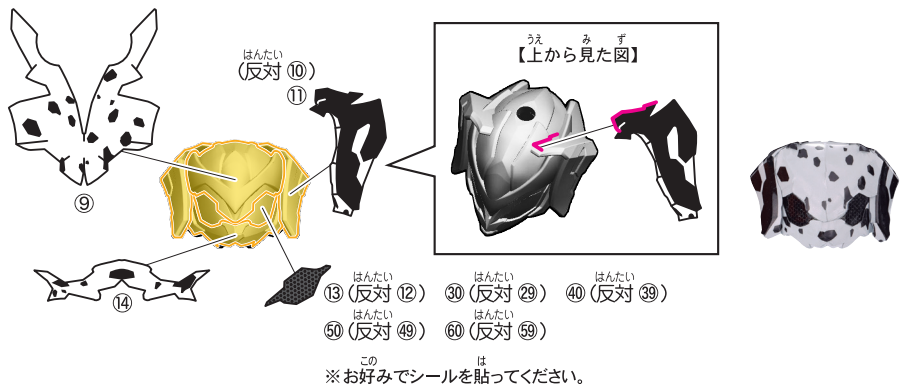

<ブッチー>