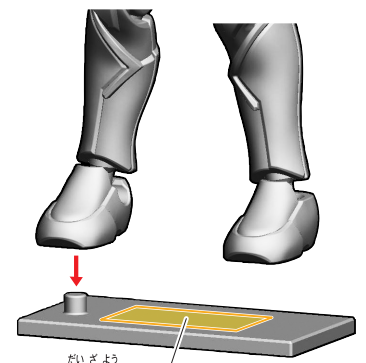

8.ガッチャード ヒークスローズ/ドッキリショベルBのシールの貼り付け・組み立て

記号一覧
Symbol List

← 取り付けます Attach
← 取り外します Remove
→ 動かします Move
▶ 向きに注意 Note The Direction

<ドッキリショベル>

台座の使い方

※お好みでシールを貼ってください。