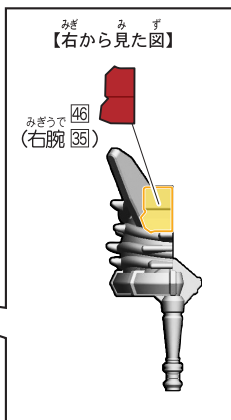

記号一覧
Symbol List

← 取り付けます Attach
← 取り外します Remove
← 動かします Move
▶ 向きに注意 Note The Direction

※「ヒーケスローズ」か「ドッキリショベル」のどちらかを選んでシールを貼り付けてください。

<ヒーケスローズ>

<ドッキリショベル>

8.ガッチャード ヒークスローズ/ドッキリショベルBのシールの貼り付け

記号一覧
Symbol List

← 取り付けます Attach
← 取り外します Remove
← 動かします Move
▶ 向きに注意 Note The Direction

※「ヒークスローズ」か「ドッキリショベル」のどちらかを選んでシールを貼り付けてください。

<ヒークスローズ>

※安全性確保の為、一部カットしております。

8.ガッチャード ヒーケスローズ/ドッキリショベルBのシールの貼り付け・組み立て

記号一覧
Symbol List

← 取り付けます Attach
← 取り外します Remove
→ 動かします Move
▶ 向きに注意 Note The Direction

<ヒーケスローズ>

※パーツを外してシールを貼ります。

台座の使い方

※お好みでシールを貼ってください。

8.ガッチャード ヒークスローズ/ドッキリショベルBのシールの貼り付け・組み立て

記号一覧
Symbol List

← 取り付けます Attach
← 取り外します Remove
→ 動かします Move
▶ 向きに注意 Note The Direction