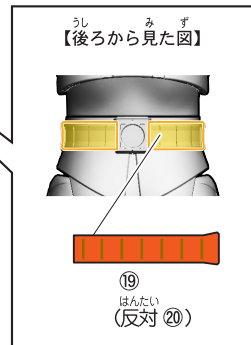

記号一覧
Symbol List

← 取り付けます Attach
← 取り外します Remove
← 動かします Move
▶ 向きに注意 Note The Direction

※「ヒーケスローズ」か「ドッキリショベル」のどちらかを選んでシールを貼り付けてください。

<ヒーケスローズ>

<ドッキリショベル>

8.ガッチャード ヒークスローズ/ドッキリショベルBのシールの貼り付け

記号一覧
Symbol List

← 取り付けます Attach
← 取り外します Remove
← 動かします Move
▶ 向きに注意 Note The Direction

※「ヒークスローズ」か「ドッキリショベル」のどちらかを選んでシールを貼り付けてください。

<ヒークスローズ>

※安全性確保の為、一部カットしております。

8.ガッチャード ヒーケスローズ/ドッキリショベルBのシールの貼り付け・組み立て

記号一覧
Symbol List