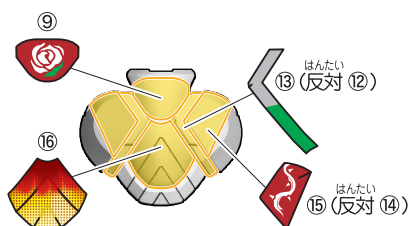

5.ガッチャードヴェノムマリナー/バーニングゴリラA/6.ガッチャードヴェノムマリナー/バーニングゴリラBの組み立て

記号一覧
Symbol List

← 取り付けます Attach
← 取り外します Remove
← 動かします Move
▶ 向きに注意 Note The Direction

<バーニングゴリラ>

※シールを貼った方を前にします。

【ガッチャード バーニングゴリラの完成】

7.ガッチャード ヒーケスローズ/ドッキリショベルAのシールの貼り付け

記号一覧
Symbol List

← 取り付けます Attach
← 取り外します Remove
← 動かします Move
▶ 向きに注意 Note The Direction

※「ヒーケスローズ」か「ドッキリショベル」のどちらかを選んでシールを貼り付けてください。

<ヒーケスローズ>

<ドッキリショベル>

8.ガッチャード ヒークスローズ/ドッキリショベルBのシールの貼り付け

記号一覧
Symbol List