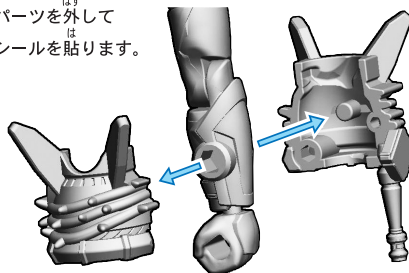

記号一覧
Symbol List

← 取り付けます Attach
← 取り外します Remove
← 動かします Move
▶ 向きに注意 Note The Direction

※「ヒーケスローズ」か「ドッキリショベル」のどちらかを選んでシールを貼り付けてください。

<ヒーケスローズ>

<ドッキリショベル>

8.ガッチャード ヒークスローズ/ドッキリショベルBのシールの貼り付け

記号一覧
Symbol List

← 取り付けます Attach
← 取り外します Remove
← 動かします Move
▶ 向きに注意 Note The Direction

※「ヒークスローズ」か「ドッキリショベル」のどちらかを選んでシールを貼り付けてください。

<ヒークスローズ>

※安全性確保の為、一部カットしております。

8.ガッチャード ヒーケスローズ/ドッキリショベルBのシールの貼り付け・組み立て

記号一覧
Symbol List

← 取り付けます Attach
← 取り外します Remove
→ 動かします Move
▶ 向きに注意 Note The Direction

<ヒーケスローズ>

※パーツを外してシールを貼ります。

台座の使い方

※お好みでシールを貼ってください。

8.ガッチャード ヒークスローズ/ドッキリショベルBのシールの貼り付け・組み立て

記号一覧
Symbol List

← 取り付けます Attach
← 取り外します Remove
→ 動かします Move
▶ 向きに注意 Note The Direction