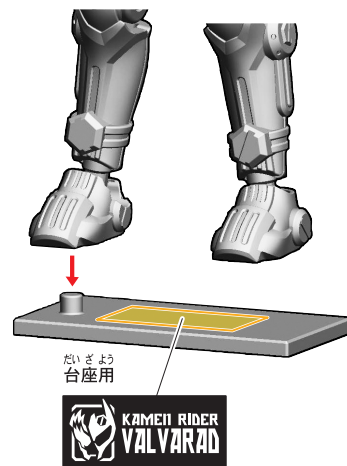

4.仮面ライダーヴァルバドBのシールの貼り付け・組み立て

記号一覧
Symbol List

← 取り付けます Attach
← 取り外します Remove
← 動かします Move
▶ 向きに注意 Note The Direction

※先に 42 を貼り、その位置に合わせて 41 を貼ります。

台座の使い方

3.仮面ライダーヴァルバードA / 4.仮面ライダーヴァルバードBの組み立て

記号一覧
Symbol List