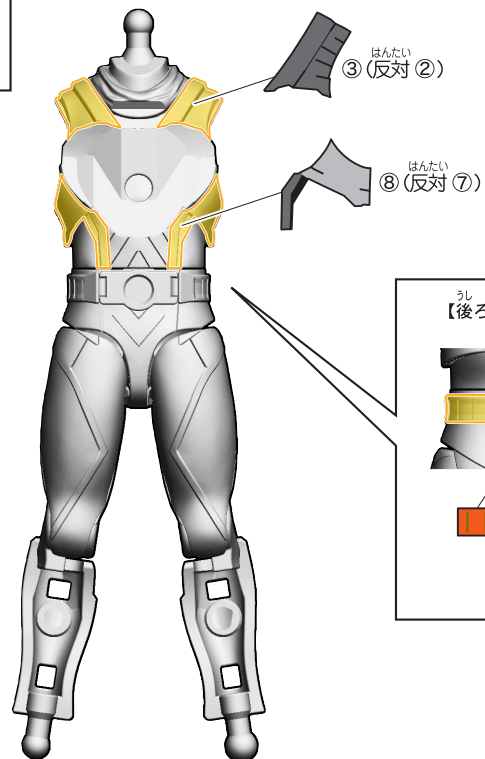

<バーニングゴリラ>