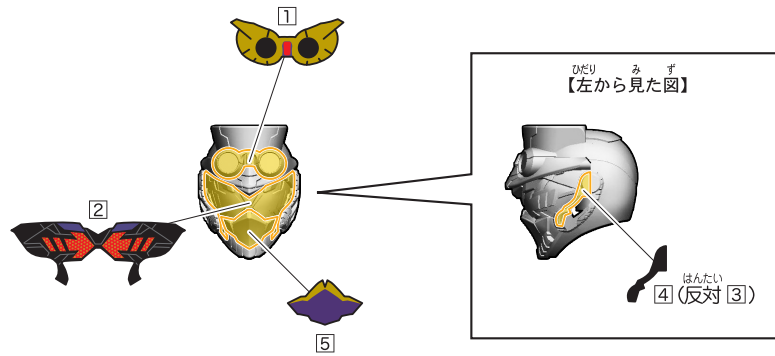

← 取り付けます Attach
← 取り外します Remove
← 動かします Move
▶ 向きに注意 Note The Direction

※「ヒークスローズ」か「ドッキリショベル」のどちらかを選んでシールを貼り付けてください。

<ヒークスローズ>

※安全性確保の為、一部カットしております。

8.ガッチャード ヒーケスローズ/ドッキリショベルBのシールの貼り付け・組み立て

記号一覧
Symbol List

← 取り付けます Attach
← 取り外します Remove
→ 動かします Move
▶ 向きに注意 Note The Direction

<ヒーケスローズ>

※パーツを外してシールを貼ります。

台座の使い方

※お好みでシールを貼ってください。

8.ガッチャード ヒークスローズ/ドッキリショベルBのシールの貼り付け・組み立て

記号一覧
Symbol List

← 取り付けます Attach
← 取り外します Remove
→ 動かします Move
▶ 向きに注意 Note The Direction

<ドッキリショベル>

台座の使い方

※お好みでシールを貼ってください。

7.ガッチャード ヒークスローズ/ドッキリシヨベルA / 8.ガッチャード ヒークスローズ/ドッキリシヨベルBの組み立て

記号一覧
Symbol List

← 取り付けます Attach
← 取り外します Remove
← 動かします Move
▶ 向きに注意 Note The Direction

<ヒークスローズ>

※シールの下側が銀色になっている方を前にします。