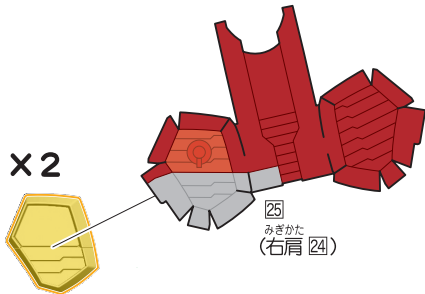

<ヒークスローズ>

※安全性確保の為、一部カットしております。