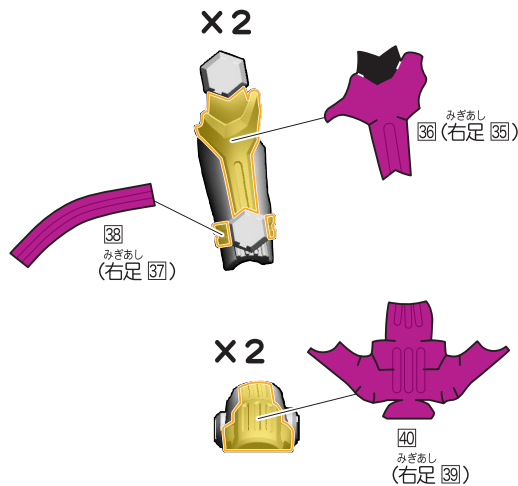

2. マジェードBのシールの貼り付け・組み立て

記号一覧
Symbol List

← 取り付けます Attach
← 取り外します Remove
→ 動かします Move
▶ 向きに注意 Note The Direction

1. マジェードA / 2. マジェードBの組み立て

記号一覧
Symbol List

← 取り付けます Attach
← 取り外します Remove
← 動かします Move
△ 向きに注意 Note The Direction

【マジェードの完成】

3.仮面ライダーヴァルバラドAのシールの貼り付け

記号一覧
Symbol List

← 取り付けます Attach
← 取り外します Remove
← 動かします Move
▶ 向きに注意 Note The Direction

4.仮面ライダーヴァルバドBのシールの貼り付け

記号一覧
Symbol List

← 取り付けます Attach
← 取り外します Remove
→ 動かします Move
▶ 向きに注意 Note The Direction

4.仮面ライダーヴァルバドBのシールの貼り付け・組み立て

記号一覧
Symbol List

← 取り付けます Attach
← 取り外します Remove
← 動かします Move
▶ 向きに注意 Note The Direction

※先に 42 を貼り、その位置に合わせて 41 を貼ります。

台座の使い方

3.仮面ライダーヴァルバードA / 4.仮面ライダーヴァルバードBの組み立て

記号一覧
Symbol List