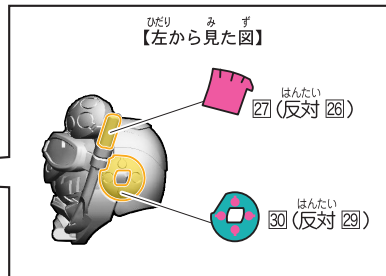

※武器を持たせる
ことができます。

※背中に取り付ける
ことができます。

【後ろから見た図】

【仮面ライダー ヴァルバラドの完成】

5.ガッチャード ヴェノムマリナー/バーニングゴリラAのシールの貼り付け

記号一覧
Symbol List

← 取り付けます Attach
← 取り外します Remove
← 動かします Move
▶ 向きに注意 Note The Direction

※「ヴェノムマリナー」か「バーニングゴリラ」のどちらかを選んでシールを貼り付けてください。

<ヴェノムマリナー>

<バーニングゴリラ>

6.ガッチャード ヴェノムマリナー/バーニングゴリラBのシールの貼り付け

記号一覧
Symbol List

← 取り付けます Attach
← 取り外します Remove
← 動かします Move
▶ 向きに注意 Note The Direction

※「ヴェノムマリナー」か「バーニングゴリラ」のどちらかを選んでシールを貼り付けてください。

<ヴェノムマリナー>

6.ガッチャード ヴェノムマリナー/バーニングゴリラBのシールの貼り付け・組み立て