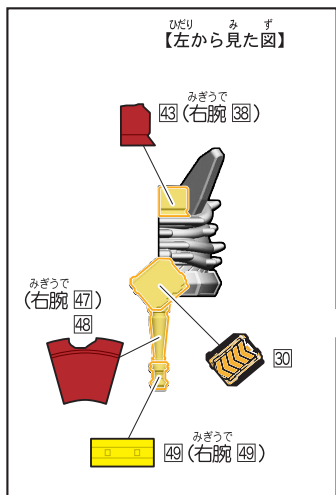

記号一覧
Symbol List

← 取り付けます Attach
← 取り外します Remove
← 動かします Move
▶ 向きに注意 Note The Direction

※「ヒーケスローズ」か「ドッキリショベル」のどちらかを選んでシールを貼り付けてください。

<ヒーケスローズ>

<ドッキリショベル>

8.ガッチャード ヒークスローズ/ドッキリショベルBのシールの貼り付け

記号一覧
Symbol List

← 取り付けます Attach
← 取り外します Remove
← 動かします Move
▶ 向きに注意 Note The Direction

※「ヒークスローズ」か「ドッキリショベル」のどちらかを選んでシールを貼り付けてください。

<ヒークスローズ>

※安全性確保の為、一部カットしております。

8.ガッチャード ヒーケスローズ/ドッキリショベルBのシールの貼り付け・組み立て

記号一覧
Symbol List

← 取り付けます Attach
← 取り外します Remove
→ 動かします Move
▶ 向きに注意 Note The Direction

<ヒーケスローズ>

※パーツを外してシールを貼ります。

台座の使い方

※お好みでシールを貼ってください。

8.ガッチャード ヒークスローズ/ドッキリショベルBのシールの貼り付け・組み立て

記号一覧
Symbol List

← 取り付けます Attach
← 取り外します Remove
→ 動かします Move
▶ 向きに注意 Note The Direction