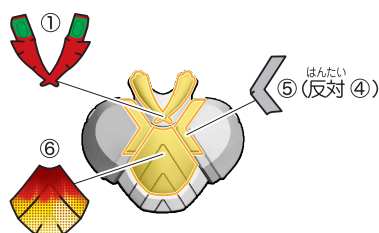

<バーニングゴリラ>