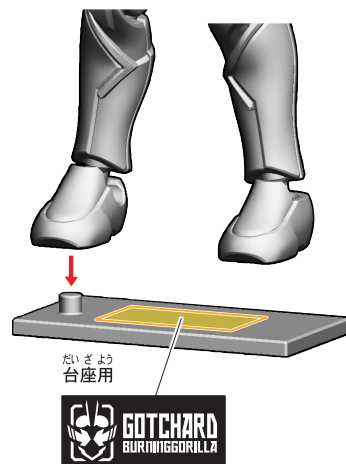

6.ガッチャード ヴェノムマリナー/バーニングゴリラBのシールの貼り付け・組み立て

記号一覧
Symbol List

← 取り付けます Attach
← 取り外します Remove
→ 動かします Move
▶ 向きに注意 Note The Direction

<バーニングゴリラ>

台座の使い方

※お好みでシールを貼ってください。