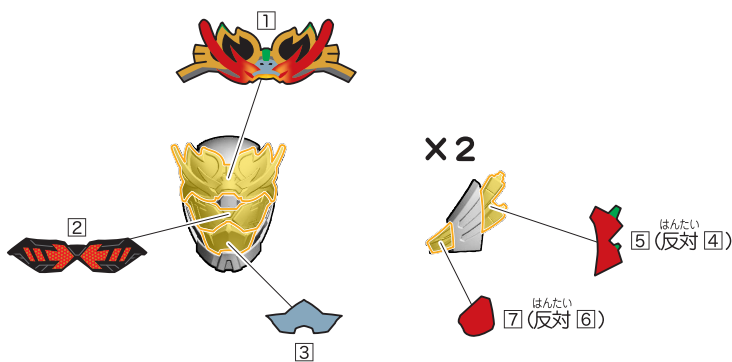

6.ガッチャード ヴェノムマリナー/バーニングゴリラBのシールの貼り付け・組み立て

記号一覧
Symbol List

← 取り付けます Attach
← 取り外します Remove
→ 動かします Move
▶ 向きに注意 Note The Direction

<バーニングゴリラ>