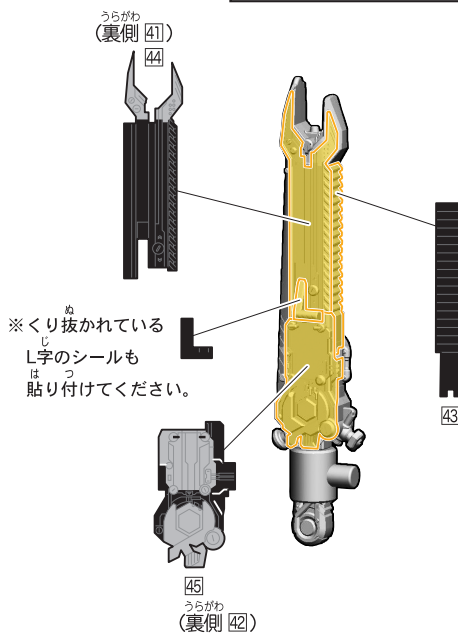

4.仮面ライダーヴァルバドBのシールの貼り付け・組み立て

記号一覧
Symbol List

← 取り付けます Attach
← 取り外します Remove
← 動かします Move
▶ 向きに注意 Note The Direction

※先に 42 を貼り、その位置に合わせて 41 を貼ります。