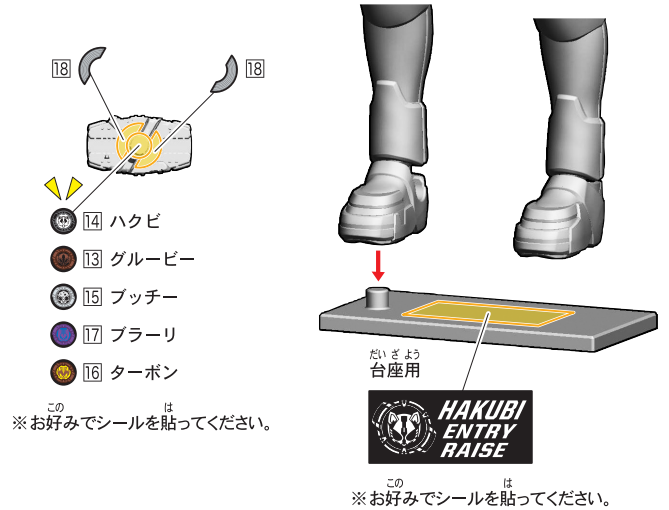

10.ハクビ/グルービー/ブッチー/ブラーリ/ターボン エントリーレイズフォームBのシールの貼り付け・組み立て

記号一覧
Symbol List

← 取り付けます Attach
← 取り外します Remove
← 動かします Move
▶ 向きに注意 Note The Direction

※「ハクビ」か「グルービー」、「ブッチー」、「ブラーリ」、「ターボン」のいずれかを選んでシールを貼り付けてください。

<ブラーリ>

<ターボン>

台座の使い方