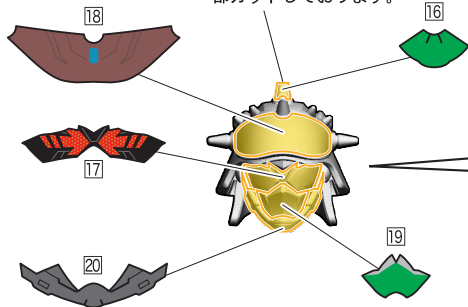

5.ガッチャードヴェノムマリナー/バーニングゴリラA/6.ガッチャードヴェノムマリナー/バーニングゴリラBの組み立て

記号一覧
Symbol List

← 取り付けます Attach
← 取り外します Remove
← 動かします Move
▶ 向きに注意 Note The Direction

<バーニングゴリラ>

※シールを貼った方を前にします。

【ガッチャード バーニングゴリラの完成】

7.ガッチャード ヒーケスローズ/ドッキリショベルAのシールの貼り付け

記号一覧
Symbol List

← 取り付けます Attach
← 取り外します Remove
← 動かします Move
▶ 向きに注意 Note The Direction

※「ヒーケスローズ」か「ドッキリショベル」のどちらかを選んでシールを貼り付けてください。

<ヒーケスローズ>

<ドッキリショベル>

8.ガッチャード ヒークスローズ/ドッキリショベルBのシールの貼り付け

記号一覧
Symbol List

← 取り付けます Attach
← 取り外します Remove
← 動かします Move
▶ 向きに注意 Note The Direction

※「ヒークスローズ」か「ドッキリショベル」のどちらかを選んでシールを貼り付けてください。

<ヒークスローズ>

※安全性確保の為、一部カットしております。

8.ガッチャード ヒーケスローズ/ドッキリショベルBのシールの貼り付け・組み立て

記号一覧
Symbol List