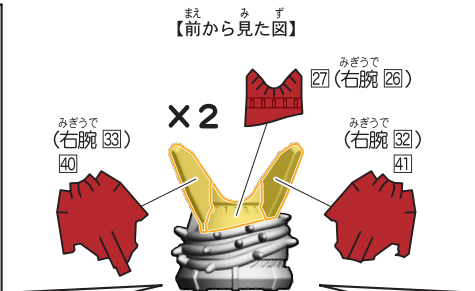

記号一覧
Symbol List

← 取り付けます Attach
← 取り外します Remove
← 動かします Move
▶ 向きに注意 Note The Direction

※「ヒーケスローズ」か「ドッキリショベル」のどちらかを選んでシールを貼り付けてください。

<ヒーケスローズ>

<ドッキリショベル>

8.ガッチャード ヒークスローズ/ドッキリショベルBのシールの貼り付け

記号一覧
Symbol List

← 取り付けます Attach
← 取り外します Remove
← 動かします Move
▶ 向きに注意 Note The Direction

※「ヒークスローズ」か「ドッキリショベル」のどちらかを選んでシールを貼り付けてください。

<ヒークスローズ>

※安全性確保の為、一部カットしております。

8.ガッチャード ヒーケスローズ/ドッキリショベルBのシールの貼り付け・組み立て

記号一覧
Symbol List

← 取り付けます Attach
← 取り外します Remove
→ 動かします Move
▶ 向きに注意 Note The Direction

<ヒーケスローズ>

※パーツを外してシールを貼ります。

台座の使い方

※お好みでシールを貼ってください。

8.ガッチャード ヒークスローズ/ドッキリショベルBのシールの貼り付け・組み立て

記号一覧
Symbol List

← 取り付けます Attach
← 取り外します Remove
→ 動かします Move
▶ 向きに注意 Note The Direction