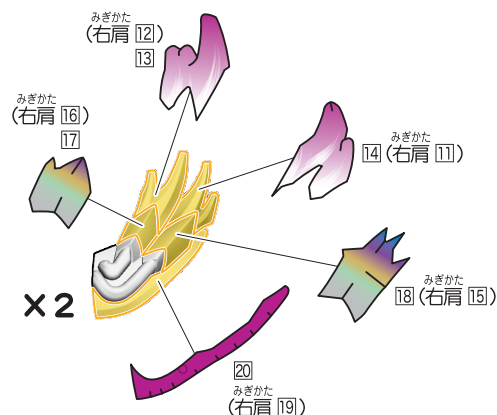

2. マジェードBのシールの貼り付け・組み立て

記号一覧
Symbol List

← 取り付けます Attach
← 取り外します Remove
→ 動かします Move
▶ 向きに注意 Note The Direction

1. マジェードA / 2. マジェードBの組み立て

記号一覧
Symbol List

← 取り付けます Attach
← 取り外します Remove
← 動かします Move
△ 向きに注意 Note The Direction

【マジェードの完成】

3.仮面ライダーヴァルバラドAのシールの貼り付け

記号一覧
Symbol List

← 取り付けます Attach
← 取り外します Remove
← 動かします Move
▶ 向きに注意 Note The Direction

4.仮面ライダーヴァルバドBのシールの貼り付け

記号一覧
Symbol List

← 取り付けます Attach
← 取り外します Remove
→ 動かします Move
▶ 向きに注意 Note The Direction