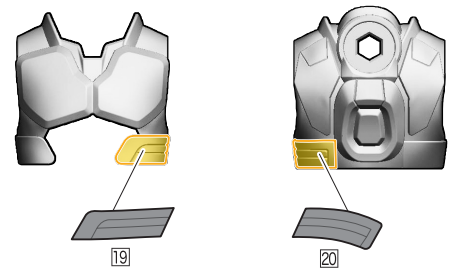

<ブラーリ>