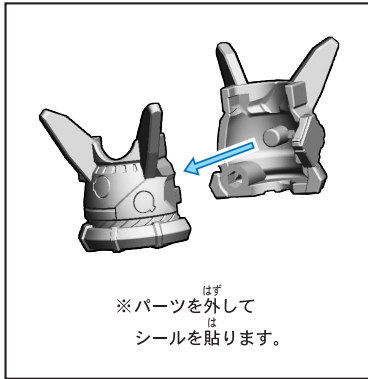

6.ガッチャード ヴェノムマリナー/バーニングゴリラBのシールの貼り付け・組み立て

記号一覧
Symbol List

← 取り付けます Attach
← 取り外します Remove
→ 動かします Move
▶ 向きに注意 Note The Direction

<ヴェノムマリナー>