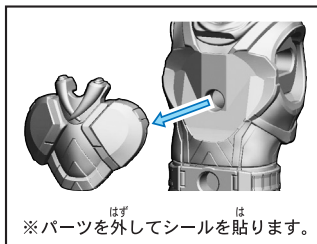

※「ヴェノムマリナー」か「バーニングゴリラ」のどちらかを選んでシールを貼り付けてください。

<ヴェノムマリナー>