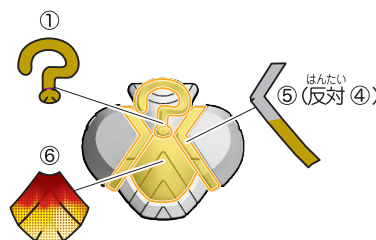

記号一覧
Symbol List

← 取り付けます Attach
← 取り外します Remove
← 動かします Move
▶ 向きに注意 Note The Direction

※「ヒーケスローズ」か「ドッキリショベル」のどちらかを選んでシールを貼り付けてください。

<ヒーケスローズ>

<ドッキリショベル>

8.ガッチャード ヒークスローズ/ドッキリショベルBのシールの貼り付け

記号一覧
Symbol List

← 取り付けます Attach
← 取り外します Remove
← 動かします Move
▶ 向きに注意 Note The Direction

※「ヒークスローズ」か「ドッキリショベル」のどちらかを選んでシールを貼り付けてください。

<ヒークスローズ>

※安全性確保の為、一部カットしております。

8.ガッチャード ヒーケスローズ/ドッキリショベルBのシールの貼り付け・組み立て

記号一覧
Symbol List