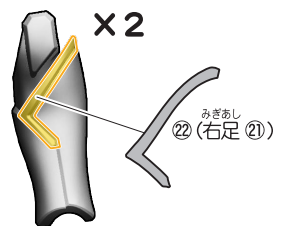

<バーニングゴリラ>