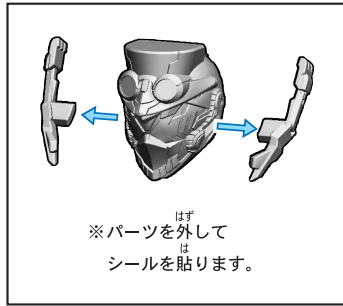

← 取り付けます Attach
← 取り外します Remove
← 動かします Move
▶ 向きに注意 Note The Direction

※「ヒークスローズ」か「ドッキリショベル」のどちらかを選んでシールを貼り付けてください。

<ヒークスローズ>

※安全性確保の為、一部カットしております。

8.ガッチャード ヒーケスローズ/ドッキリショベルBのシールの貼り付け・組み立て

記号一覧
Symbol List

← 取り付けます Attach
← 取り外します Remove
→ 動かします Move
▶ 向きに注意 Note The Direction

<ヒーケスローズ>

※パーツを外してシールを貼ります。

台座の使い方

※お好みでシールを貼ってください。

8.ガッチャード ヒークスローズ/ドッキリショベルBのシールの貼り付け・組み立て

記号一覧
Symbol List

← 取り付けます Attach
← 取り外します Remove
→ 動かします Move
▶ 向きに注意 Note The Direction

<ドッキリショベル>

台座の使い方

※お好みでシールを貼ってください。

7.ガッチャード ヒークスローズ/ドッキリシヨベルA / 8.ガッチャード ヒークスローズ/ドッキリシヨベルBの組み立て

記号一覧
Symbol List

← 取り付けます Attach
← 取り外します Remove
← 動かします Move
▶ 向きに注意 Note The Direction

<ヒークスローズ>

※シールの下側が銀色になっている方を前にします。