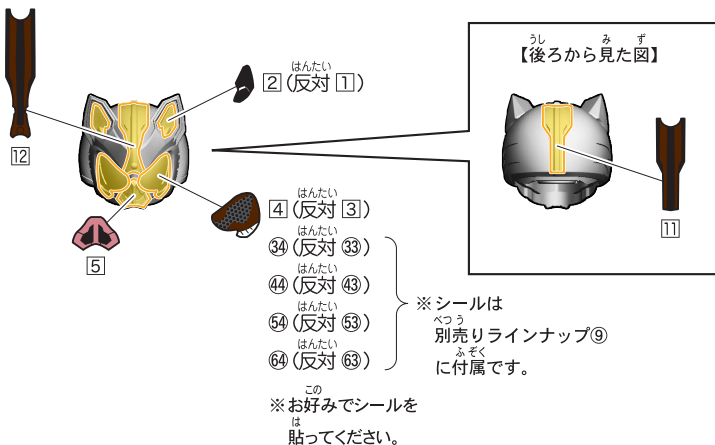

※シールの下側が銀色になっている方を前にします。

※選んで取り付けます。

※選んで取り付けます。

【ガッチャード ヒークスローズの完成】

7.ガッチャード ヒークスローズ/ドッキリシヨベルA / 8.ガッチャード ヒークスローズ/ドッキリシヨベルBの組み立て

記号一覧
Symbol List

← 取り付けます Attach
← 取り外します Remove
→ 動かします Move
▶ 向きに注意 Note The Direction

<ドッキリシヨベル>

【ガッチャード ドッキリシヨベルの完成】

9.ハクビ/グルービー/ブッチー/ブラーリ/ターボン エントリーレイズフォームAのシールの貼り付け

記号一覧
Symbol List

← 取り付けます Attach
← 取り外します Remove
→ 動かします Move
▶ 向きに注意 Note The Direction

※「ハクビ」か「グルービー」、「ブッチー」、「ブラーリ」、「ターボン」のいずれかを選んでシールを貼り付けてください。

<ハクビ>

<グルービー>

<ブッチー>

10.ハクビ/グルービー/ブッチー/ブラーリ/ターボン エントリーレイズフォームBのシールの貼り付け・組み立て

記号一覧
Symbol List

← 取り付けます Attach
← 取り外します Remove
← 動かします Move
▶ 向きに注意 Note The Direction

※「ハクビ」か「グルービー」、「ブッチー」、「ブラーリ」、「ターボン」のいずれかを選んでシールを貼り付けてください。

<ブラーリ>

<ターボン>

台座の使い方

9.ハクビ/グルービー/ブッチー/ブラーリ/ターボン エントリーレイズフォームA / 10.ハクビ/グルービー/ブッチー/ブラーリ/ターボン エントリーレイズフォームBの組み立て

記号一覧
Symbol List

- 取り付けます**
Attach
- 取り外します**
Remove
- 動かします**
Move
- 向きに注意**
Note The Direction