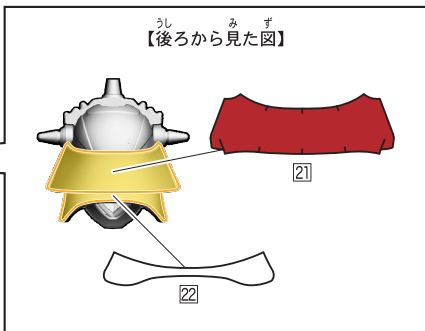

記号一覧
Symbol List

← 取り付けます Attach
← 取り外します Remove
← 動かします Move
▶ 向きに注意 Note The Direction

※「ヒーケスローズ」か「ドッキリショベル」のどちらかを選んでシールを貼り付けてください。

<ヒーケスローズ>

<ドッキリショベル>

8.ガッチャード ヒークスローズ/ドッキリショベルBのシールの貼り付け

記号一覧
Symbol List

← 取り付けます Attach
← 取り外します Remove
← 動かします Move
▶ 向きに注意 Note The Direction

※「ヒークスローズ」か「ドッキリショベル」のどちらかを選んでシールを貼り付けてください。

<ヒークスローズ>

※安全性確保の為、一部カットしております。

8.ガッチャード ヒーケスローズ/ドッキリショベルBのシールの貼り付け・組み立て

記号一覧
Symbol List