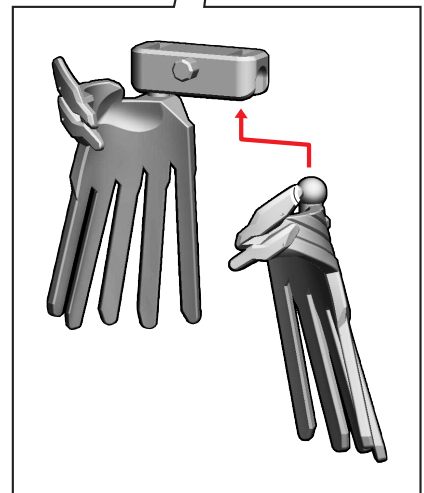

3.仮面ライダーヴァルバードA / 4.仮面ライダーヴァルバードBの組み立て

記号一覧
Symbol List

← 取り付けます Attach
← 取り外します Remove
→ 動かします Move
▶ 向きに注意 Note The Direction

※選んで取り付けます。

※選んで取り付けます。