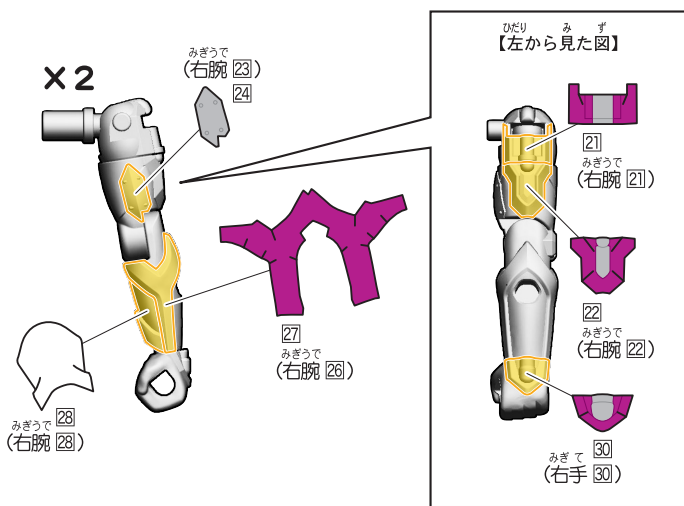

【マジェードの完成】

3.仮面ライダーヴァルバラドAのシールの貼り付け

記号一覧
Symbol List

← 取り付けます Attach
← 取り外します Remove
← 動かします Move
▶ 向きに注意 Note The Direction

4.仮面ライダーヴァルバドBのシールの貼り付け

記号一覧
Symbol List

← 取り付けます Attach
← 取り外します Remove
→ 動かします Move
▶ 向きに注意 Note The Direction