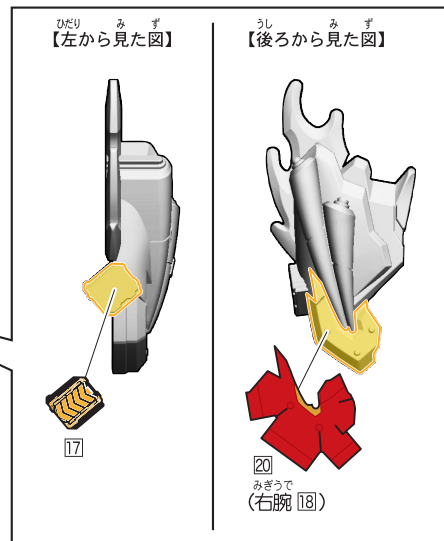

6.ガッチャード ヴェノムマリナー/バーニングゴリラBのシールの貼り付け・組み立て

記号一覧
Symbol List

← 取り付けます Attach
← 取り外します Remove
→ 動かします Move
▶ 向きに注意 Note The Direction

<バーニングゴリラ>