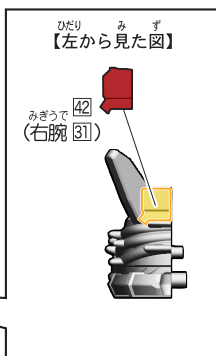

記号一覧
Symbol List

← 取り付けます Attach
← 取り外します Remove
← 動かします Move
▶ 向きに注意 Note The Direction

※「ヒーケスローズ」か「ドッキリショベル」のどちらかを選んでシールを貼り付けてください。

<ヒーケスローズ>

<ドッキリショベル>

8.ガッチャード ヒークスローズ/ドッキリショベルBのシールの貼り付け

記号一覧
Symbol List

← 取り付けます Attach
← 取り外します Remove
← 動かします Move
▶ 向きに注意 Note The Direction

※「ヒークスローズ」か「ドッキリショベル」のどちらかを選んでシールを貼り付けてください。

<ヒークスローズ>

※安全性確保の為、一部カットしております。

8.ガッチャード ヒーケスローズ/ドッキリショベルBのシールの貼り付け・組み立て

記号一覧
Symbol List

← 取り付けます Attach
← 取り外します Remove
→ 動かします Move
▶ 向きに注意 Note The Direction

<ヒーケスローズ>

※パーツを外してシールを貼ります。

台座の使い方

※お好みでシールを貼ってください。

8.ガッチャード ヒークスローズ/ドッキリショベルBのシールの貼り付け・組み立て

記号一覧
Symbol List

← 取り付けます Attach
← 取り外します Remove
→ 動かします Move
▶ 向きに注意 Note The Direction