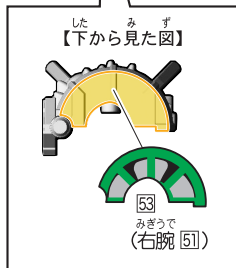

記号一覧
Symbol List

← 取り付けます Attach
← 取り外します Remove
← 動かします Move
▶ 向きに注意 Note The Direction

※「ヒーケスローズ」か「ドッキリショベル」のどちらかを選んでシールを貼り付けてください。

<ヒーケスローズ>

<ドッキリショベル>

8.ガッチャード ヒークスローズ/ドッキリショベルBのシールの貼り付け

記号一覧
Symbol List

← 取り付けます Attach
← 取り外します Remove
← 動かします Move
▶ 向きに注意 Note The Direction

※「ヒークスローズ」か「ドッキリショベル」のどちらかを選んでシールを貼り付けてください。

<ヒークスローズ>

※安全性確保の為、一部カットしております。

8.ガッチャード ヒーケスローズ/ドッキリショベルBのシールの貼り付け・組み立て

記号一覧
Symbol List

← 取り付けます Attach
← 取り外します Remove
→ 動かします Move
▶ 向きに注意 Note The Direction

<ヒーケスローズ>

※パーツを外してシールを貼ります。

台座の使い方

※お好みでシールを貼ってください。

8.ガッチャード ヒークスローズ/ドッキリショベルBのシールの貼り付け・組み立て

記号一覧
Symbol List

← 取り付けます Attach
← 取り外します Remove
→ 動かします Move
▶ 向きに注意 Note The Direction