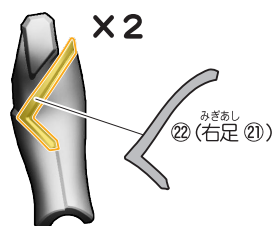

5.ガッチャードヴェノムマリナー/バーニングゴリラA/6.ガッチャードヴェノムマリナー/バーニングゴリラBの組み立て

記号一覧
Symbol List

← 取り付けます Attach
← 取り外します Remove
← 動かします Move
▶ 向きに注意 Note The Direction

<バーニングゴリラ>

※シールを貼った方を前にします。

【ガッチャード バーニングゴリラの完成】

7.ガッチャード ヒーケスローズ/ドッキリショベルAのシールの貼り付け

記号一覧
Symbol List

← 取り付けます Attach
← 取り外します Remove
← 動かします Move
▶ 向きに注意 Note The Direction

※「ヒーケスローズ」か「ドッキリショベル」のどちらかを選んでシールを貼り付けてください。

<ヒーケスローズ>

<ドッキリショベル>

8.ガッチャード ヒークスローズ/ドッキリショベルBのシールの貼り付け

記号一覧
Symbol List