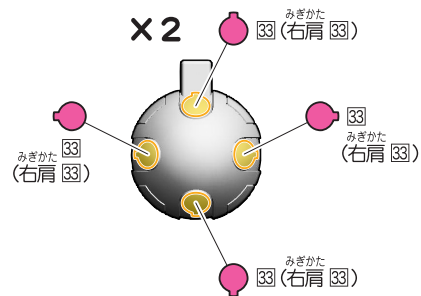

※武器を持たせる
ことができます。

※背中に取り付ける
ことができます。

【後ろから見た図】

【仮面ライダー ヴァルバラドの完成】

5.ガッチャード ヴェノムマリナー/バーニングゴリラAのシールの貼り付け

記号一覧
Symbol List

← 取り付けます Attach
← 取り外します Remove
← 動かします Move
▶ 向きに注意 Note The Direction

※「ヴェノムマリナー」か「バーニングゴリラ」のどちらかを選んでシールを貼り付けてください。

<ヴェノムマリナー>

<バーニングゴリラ>

6.ガッチャード ヴェノムマリナー/バーニングゴリラBのシールの貼り付け

記号一覧
Symbol List

← 取り付けます Attach
← 取り外します Remove
← 動かします Move
▶ 向きに注意 Note The Direction

※「ヴェノムマリナー」か「バーニングゴリラ」のどちらかを選んでシールを貼り付けてください。

<ヴェノムマリナー>

6.ガッチャード ヴェノムマリナー/バーニングゴリラBのシールの貼り付け・組み立て