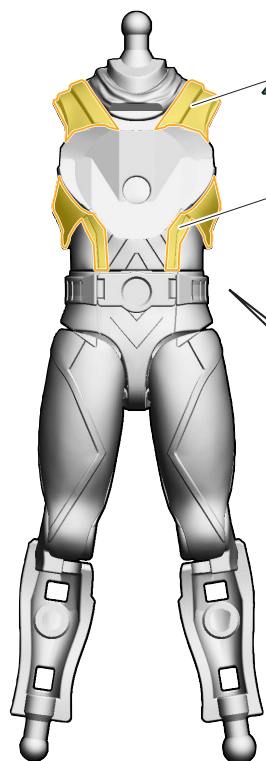

1. マジェードA^{エー}
2. マジェードB^{ビー}
3. 仮面ライダー ヴァルバラドA^{かめん エー}
4. 仮面ライダー ヴァルバラドB^{かめん ビー}
5. ガッチャード ヴェノムマリナー/バーニングゴリラA^{エー}
6. ガッチャード ヴェノムマリナー/バーニングゴリラB^{ビー}
7. ガッチャード ヒーケスローズ/ドッキリショベルA^{エー}
8. ガッチャード ヒーケスローズ/ドッキリショベルB^{ビー}
9. ハクビ/グルービー/ブッチー/ブラーリ/ターボンエントリーレイズフォームA^{エー}
10. ハクビ/グルービー/ブッチー/ブラーリ/ターボンエントリーレイズフォームB^{ビー}

5.ガッチャードヴェノムマリナー/バーニングゴリラA/6.ガッチャードヴェノムマリナー/バーニングゴリラBの組み立て

記号一覧
Symbol List

← 取り付けます Attach
← 取り外します Remove
← 動かします Move
▶ 向きに注意 Note The Direction

<バーニングゴリラ>

※シールを貼った方を前にします。

【ガッチャード バーニングゴリラの完成】

7.ガッチャード ヒーケスローズ/ドッキリショベルAのシールの貼り付け

記号一覧
Symbol List

← 取り付けます Attach
← 取り外します Remove
← 動かします Move
▶ 向きに注意 Note The Direction

※「ヒーケスローズ」か「ドッキリショベル」のどちらかを選んでシールを貼り付けてください。

<ヒーケスローズ>

<ドッキリショベル>

8.ガッチャード ヒークスローズ/ドッキリショベルBのシールの貼り付け

記号一覧
Symbol List