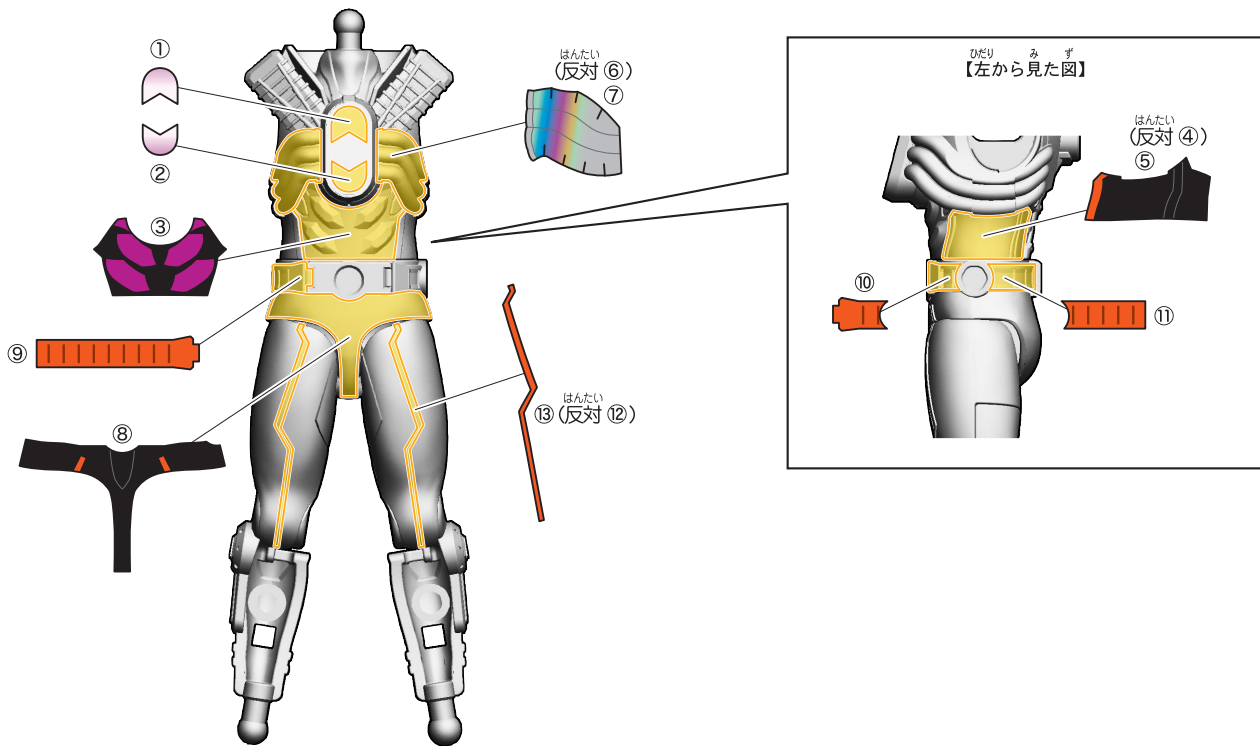

3.仮面ライダーヴァルバラドAのシールの貼り付け

記号一覧
Symbol List

← 取り付けます Attach
← 取り外します Remove
← 動かします Move
▶ 向きに注意 Note The Direction