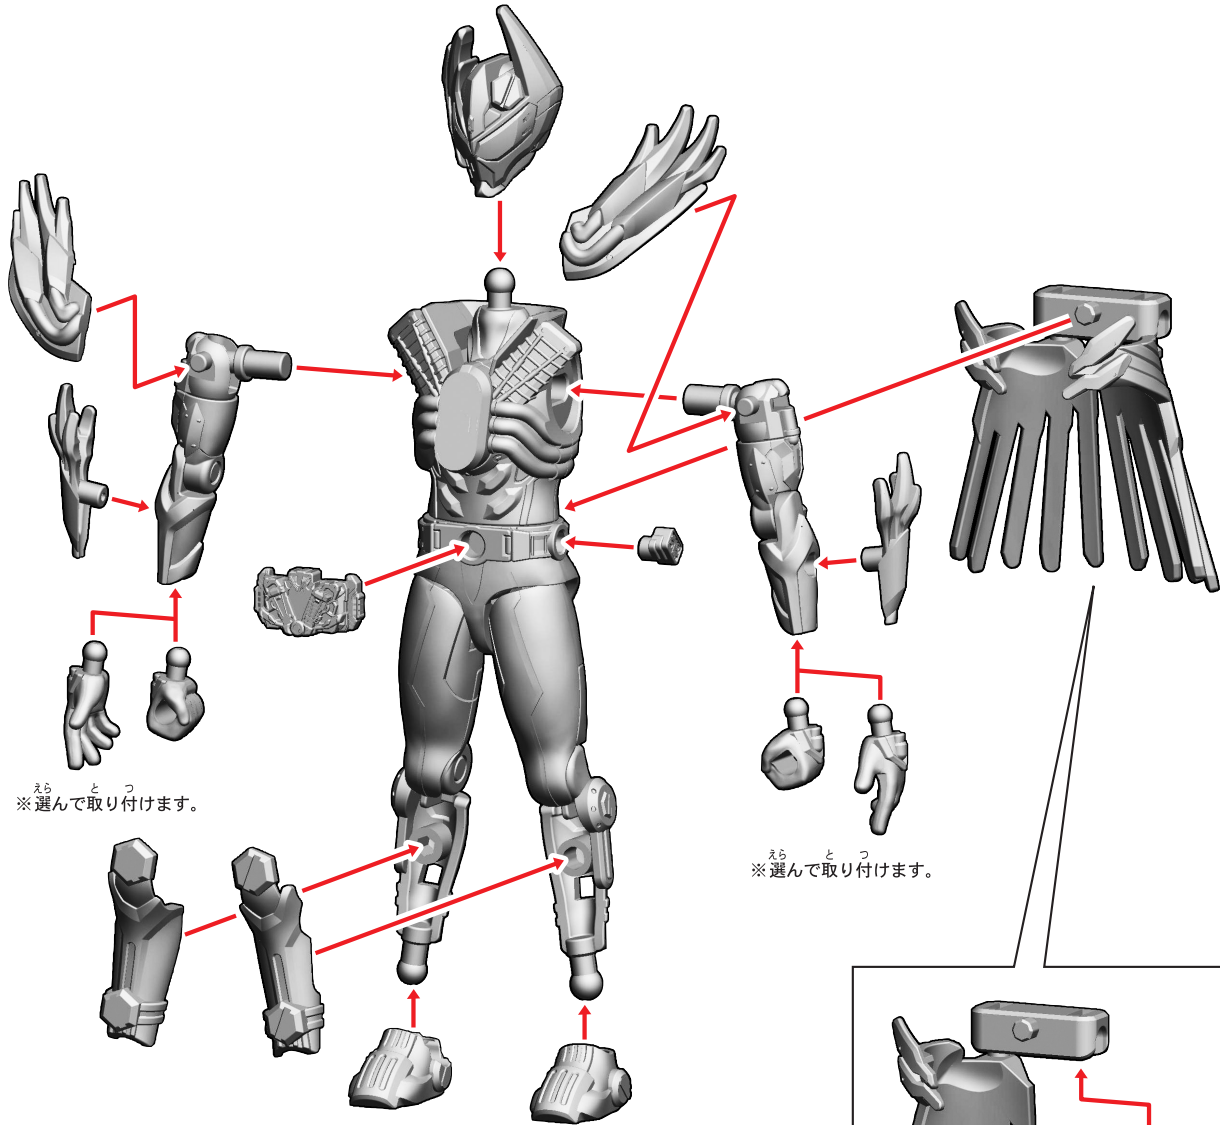

3.仮面ライダーヴァルバードA / 4.仮面ライダーヴァルバードBの組み立て

記号一覧
Symbol List

← 取り付けます Attach
← 取り外します Remove
→ 動かします Move
▶ 向きに注意 Note The Direction

※選んで取り付けます。

※選んで取り付けます。