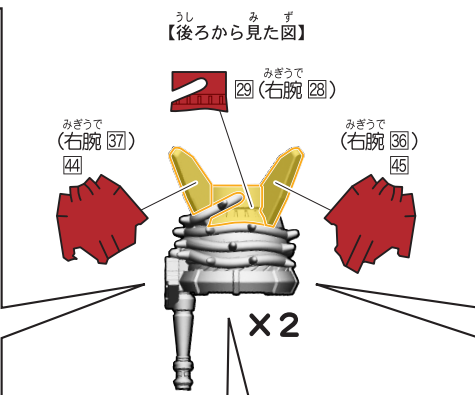

記号一覧
Symbol List

← 取り付けます Attach
← 取り外します Remove
← 動かします Move
▶ 向きに注意 Note The Direction

※「ヒーケスローズ」か「ドッキリショベル」のどちらかを選んでシールを貼り付けてください。

<ヒーケスローズ>

<ドッキリショベル>

8.ガッチャード ヒークスローズ/ドッキリショベルBのシールの貼り付け

記号一覧
Symbol List

← 取り付けます Attach
← 取り外します Remove
← 動かします Move
▶ 向きに注意 Note The Direction

※「ヒークスローズ」か「ドッキリショベル」のどちらかを選んでシールを貼り付けてください。

<ヒークスローズ>

※安全性確保の為、一部カットしております。

8.ガッチャード ヒーケスローズ/ドッキリショベルBのシールの貼り付け・組み立て

記号一覧
Symbol List

← 取り付けます Attach
← 取り外します Remove
→ 動かします Move
▶ 向きに注意 Note The Direction

<ヒーケスローズ>

※パーツを外してシールを貼ります。

台座の使い方

※お好みでシールを貼ってください。

8.ガッチャード ヒークスローズ/ドッキリショベルBのシールの貼り付け・組み立て

記号一覧
Symbol List

← 取り付けます Attach
← 取り外します Remove
→ 動かします Move
▶ 向きに注意 Note The Direction