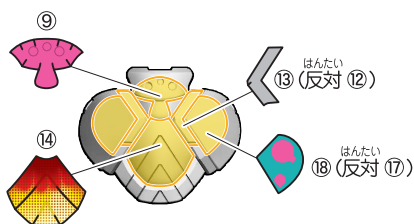

<バーニングゴリラ>