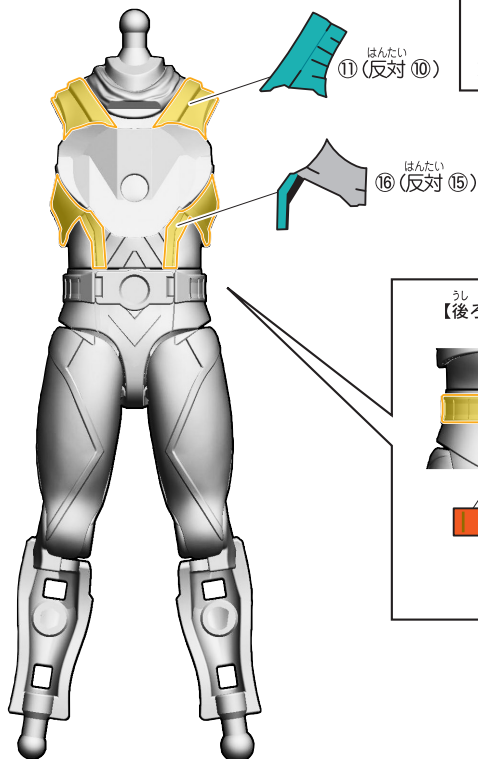

※「ヴェノムマリナー」か「バーニングゴリラ」のどちらかを選んでシールを貼り付けてください。

<ヴェノムマリナー>