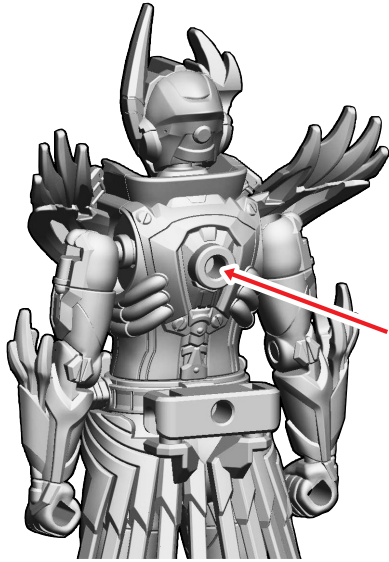

← 取り付けます Attach
← 取り外します Remove
→ 動かします Move
▶ 向きに注意 Note The Direction

※選んで取り付けます。

※選んで取り付けます。

3.仮面ライダー ヴァルバラドA / 4.仮面ライダー ヴァルバラドBの組み立て

記号一覧
Symbol List

← 取り付けます Attach
← 取り外します Remove
→ 動かします Move
▶ 向きに注意 Note The Direction

※武器を持たせる
ことができます。

※背中に取り付ける
ことができます。

【後ろから見た図】

【仮面ライダー ヴァルバラドの完成】

5.ガッチャード ヴェノムマリナー/バーニングゴリラAのシールの貼り付け

記号一覧
Symbol List

← 取り付けます Attach
← 取り外します Remove
← 動かします Move
▶ 向きに注意 Note The Direction

※「ヴェノムマリナー」か「バーニングゴリラ」のどちらかを選んでシールを貼り付けてください。