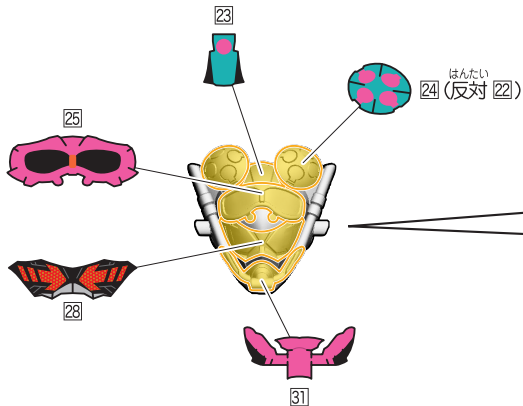

※武器を持たせる
ことができます。

※背中に取り付ける
ことができます。

【後ろから見た図】

【仮面ライダー ヴァルバラドの完成】

5.ガッチャード ヴェノムマリナー/バーニングゴリラAのシールの貼り付け

記号一覧
Symbol List

← 取り付けます Attach
← 取り外します Remove
← 動かします Move
▶ 向きに注意 Note The Direction

※「ヴェノムマリナー」か「バーニングゴリラ」のどちらかを選んでシールを貼り付けてください。

<ヴェノムマリナー>

<バーニングゴリラ>

6.ガッチャード ヴェノムマリナー/バーニングゴリラBのシールの貼り付け

記号一覧
Symbol List

← 取り付けます Attach
← 取り外します Remove
← 動かします Move
▶ 向きに注意 Note The Direction

※「ヴェノムマリナー」か「バーニングゴリラ」のどちらかを選んでシールを貼り付けてください。

<ヴェノムマリナー>

6.ガッチャード ヴェノムマリナー/バーニングゴリラBのシールの貼り付け・組み立て

記号一覧
Symbol List

← 取り付けます Attach
← 取り外します Remove
→ 動かします Move
▶ 向きに注意 Note The Direction

<ヴェノムマリナー>

台座の使い方

※お好みでシールを貼ってください。

6.ガッチャード ヴェノムマリナー/バーニングゴリラBのシールの貼り付け・組み立て

記号一覧
Symbol List

← 取り付けます Attach
← 取り外します Remove
→ 動かします Move
▶ 向きに注意 Note The Direction