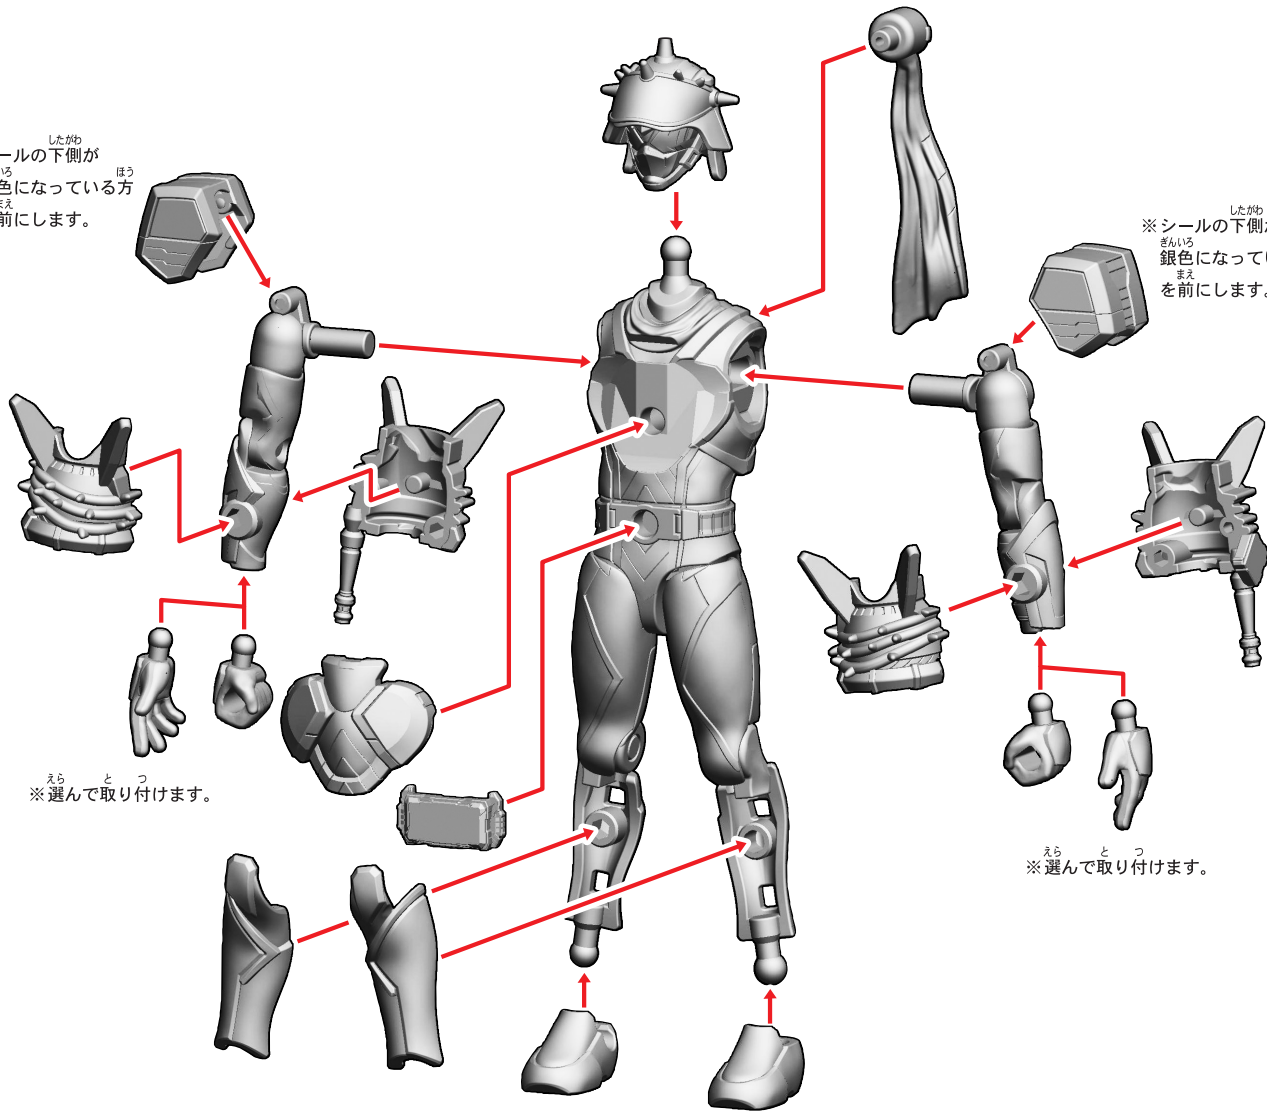

← 取り付けます Attach
← 取り外します Remove
→ 動かします Move
▶ 向きに注意 Note The Direction

<ヒーケスローズ>

※パーツを外してシールを貼ります。

台座の使い方

※お好みでシールを貼ってください。

8.ガッチャード ヒークスローズ/ドッキリショベルBのシールの貼り付け・組み立て

記号一覧
Symbol List

← 取り付けます Attach
← 取り外します Remove
→ 動かします Move
▶ 向きに注意 Note The Direction

<ドッキリショベル>

台座の使い方

※お好みでシールを貼ってください。

7.ガッチャード ヒークスローズ/ドッキリシヨベルA / 8.ガッチャード ヒークスローズ/ドッキリシヨベルBの組み立て

記号一覧
Symbol List

← 取り付けます Attach
← 取り外します Remove
← 動かします Move
▶ 向きに注意 Note The Direction

<ヒークスローズ>

※シールの下側が銀色になっている方を前にします。

※シールの下側が銀色になっている方を前にします。

※選んで取り付けます。

※選んで取り付けます。

【ガッチャード ヒークスローズの完成】

7.ガッチャード ヒークスローズ/ドッキリシヨベルA / 8.ガッチャード ヒークスローズ/ドッキリシヨベルBの組み立て

記号一覧
Symbol List

← 取り付けます Attach
← 取り外します Remove
→ 動かします Move
▶ 向きに注意 Note The Direction