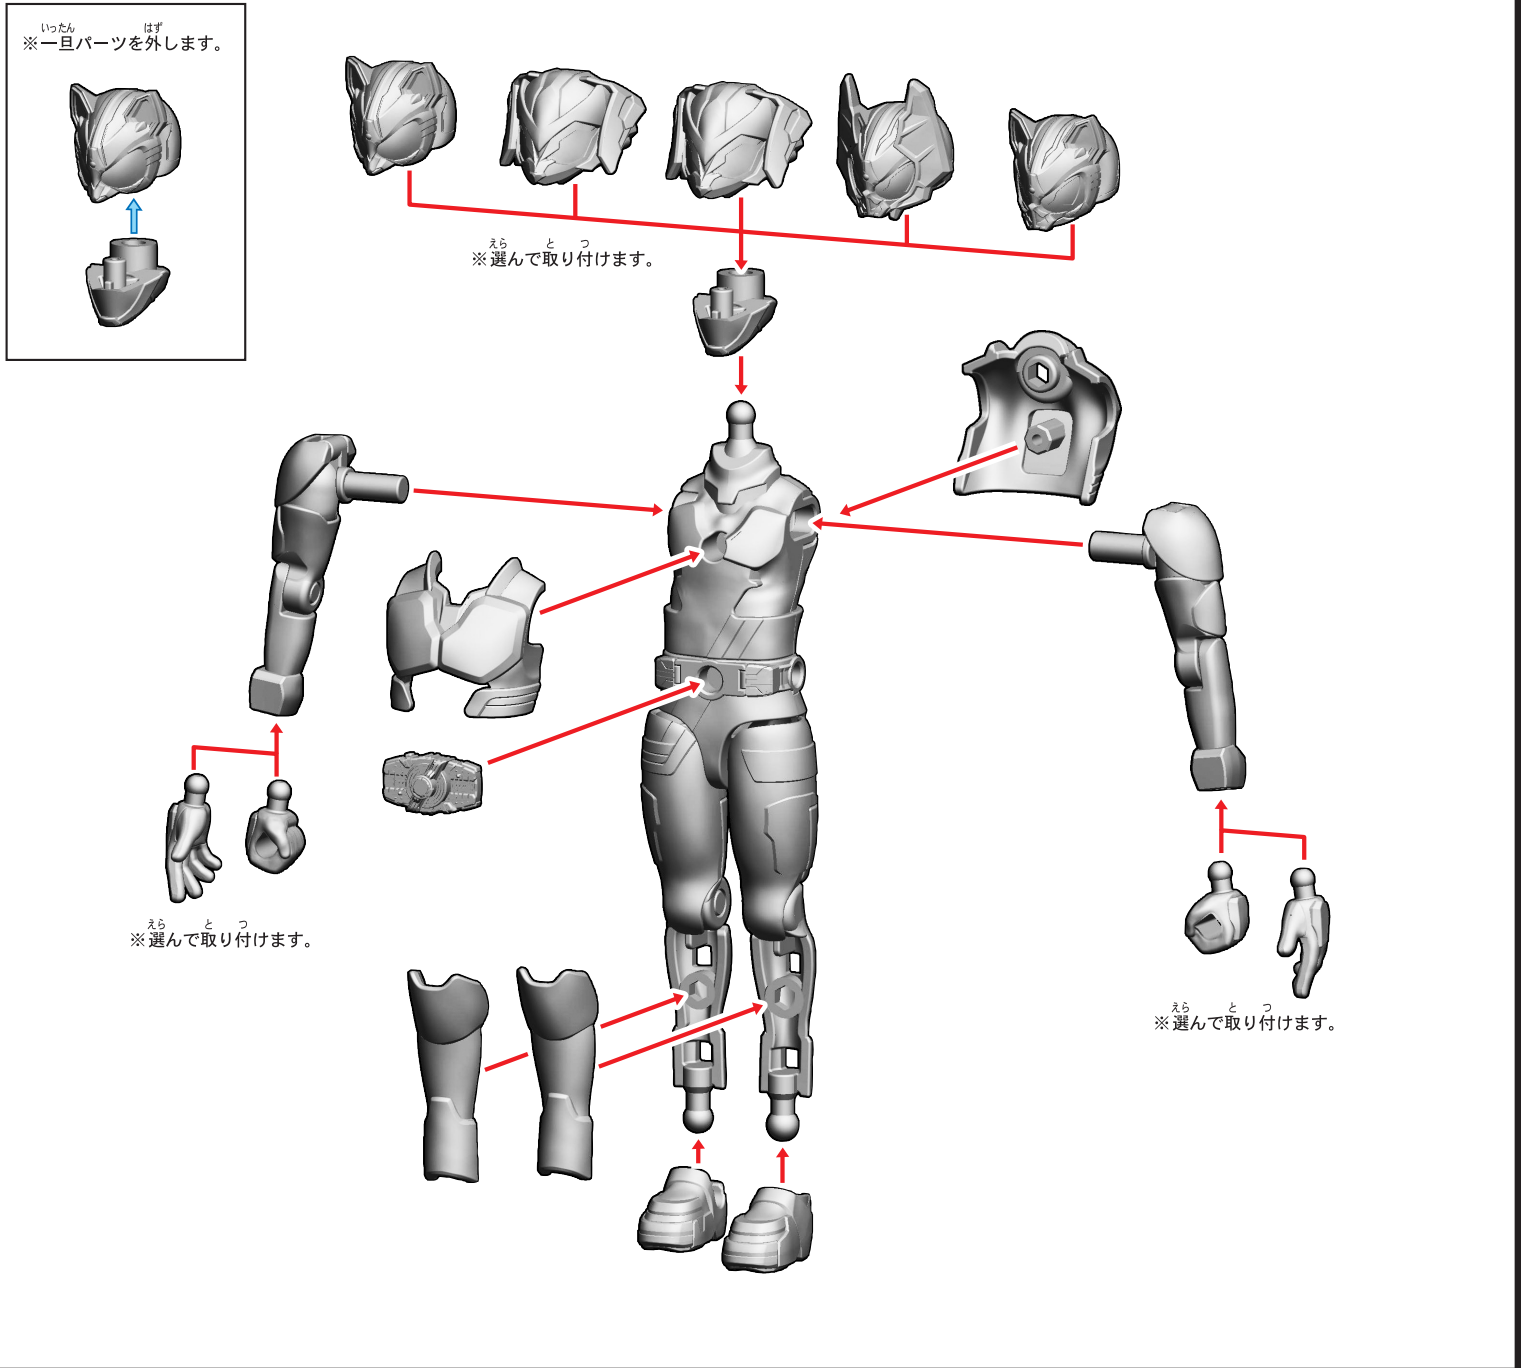

<ハクビ>

<グルービー>

<ブッチー>

10.ハクビ/グルービー/ブッチー/ブラーリ/ターボン エントリーレイズフォームBのシールの貼り付け・組み立て

記号一覧
Symbol List

← 取り付けます Attach
← 取り外します Remove
← 動かします Move
▶ 向きに注意 Note The Direction

※「ハクビ」か「グルービー」、「ブッチー」、「ブラーリ」、「ターボン」のいずれかを選んでシールを貼り付けてください。

<ブラーリ>

<ターボン>

台座の使い方

9.ハクビ/グルービー/ブッチー/ブラーリ/ターボン エントリーレイズフォームA / 10.ハクビ/グルービー/ブッチー/ブラーリ/ターボン エントリーレイズフォームBの組み立て

記号一覧
Symbol List

- 取り付けます**
Attach
- 取り外します**
Remove
- 動かします**
Move
- 向きに注意**
Note The Direction