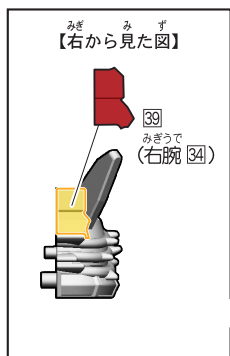

記号一覧
Symbol List

← 取り付けます Attach
← 取り外します Remove
← 動かします Move
▶ 向きに注意 Note The Direction

※「ヒーケスローズ」か「ドッキリショベル」のどちらかを選んでシールを貼り付けてください。

<ヒーケスローズ>

<ドッキリショベル>

8.ガッチャード ヒークスローズ/ドッキリショベルBのシールの貼り付け

記号一覧
Symbol List

← 取り付けます Attach
← 取り外します Remove
← 動かします Move
▶ 向きに注意 Note The Direction

※「ヒークスローズ」か「ドッキリショベル」のどちらかを選んでシールを貼り付けてください。

<ヒークスローズ>

※安全性確保の為、一部カットしております。

8.ガッチャード ヒーケスローズ/ドッキリショベルBのシールの貼り付け・組み立て

記号一覧
Symbol List

← 取り付けます Attach
← 取り外します Remove
→ 動かします Move
▶ 向きに注意 Note The Direction

<ヒーケスローズ>

※パーツを外してシールを貼ります。

台座の使い方

※お好みでシールを貼ってください。

8.ガッチャード ヒークスローズ/ドッキリショベルBのシールの貼り付け・組み立て

記号一覧
Symbol List

← 取り付けます Attach
← 取り外します Remove
→ 動かします Move
▶ 向きに注意 Note The Direction