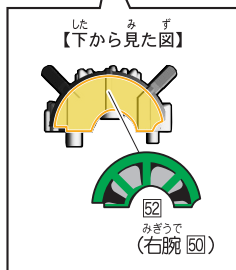

記号一覧
Symbol List

← 取り付けます Attach
← 取り外します Remove
← 動かします Move
▶ 向きに注意 Note The Direction

※「ヒーケスローズ」か「ドッキリショベル」のどちらかを選んでシールを貼り付けてください。

<ヒーケスローズ>

<ドッキリショベル>

8.ガッチャード ヒークスローズ/ドッキリショベルBのシールの貼り付け

記号一覧
Symbol List

← 取り付けます Attach
← 取り外します Remove
← 動かします Move
▶ 向きに注意 Note The Direction

※「ヒークスローズ」か「ドッキリショベル」のどちらかを選んでシールを貼り付けてください。

<ヒークスローズ>

※安全性確保の為、一部カットしております。

8.ガッチャード ヒーケスローズ/ドッキリショベルBのシールの貼り付け・組み立て

記号一覧
Symbol List

← 取り付けます Attach
← 取り外します Remove
→ 動かします Move
▶ 向きに注意 Note The Direction

<ヒーケスローズ>

※パーツを外してシールを貼ります。

台座の使い方

※お好みでシールを貼ってください。

8.ガッチャード ヒークスローズ/ドッキリショベルBのシールの貼り付け・組み立て

記号一覧
Symbol List

← 取り付けます Attach
← 取り外します Remove
→ 動かします Move
▶ 向きに注意 Note The Direction