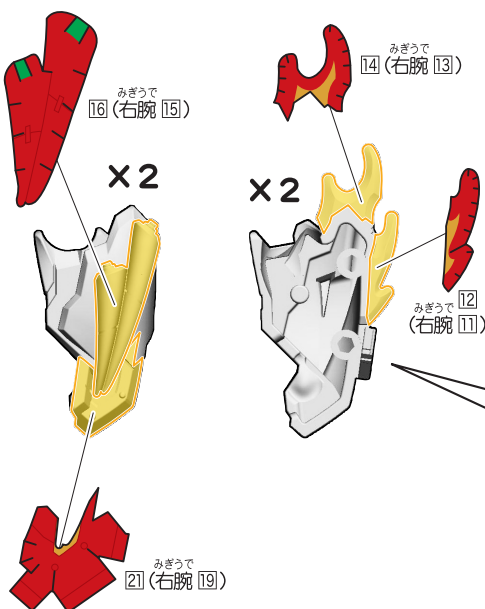

6.ガッチャード ヴェノムマリナー/バーニングゴリラBのシールの貼り付け・組み立て

記号一覧
Symbol List

← 取り付けます Attach
← 取り外します Remove
→ 動かします Move
▶ 向きに注意 Note The Direction

<バーニングゴリラ>