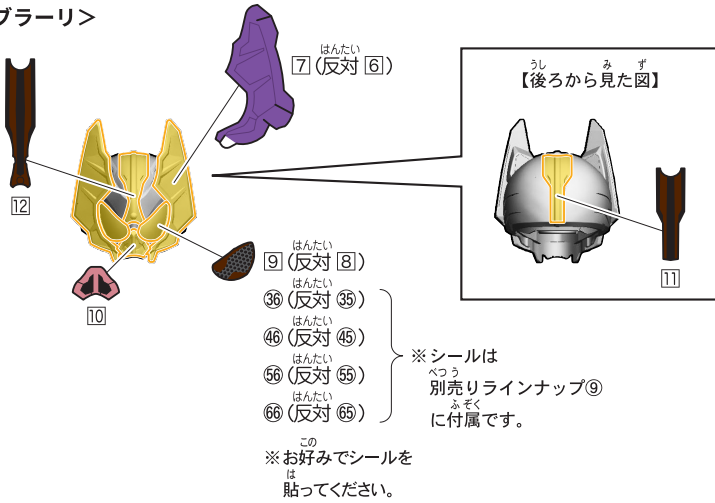

<ブラーリ>