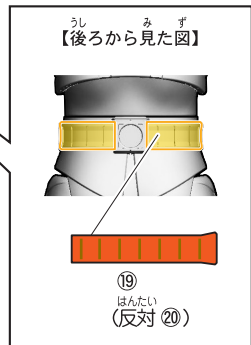

記号一覧
Symbol List

← 取り付けます Attach
← 取り外します Remove
← 動かします Move
▶ 向きに注意 Note The Direction

※「ヒーケスローズ」か「ドッキリショベル」のどちらかを選んでシールを貼り付けてください。

<ヒーケスローズ>

<ドッキリショベル>

8.ガッチャード ヒークスローズ/ドッキリショベルBのシールの貼り付け

記号一覧
Symbol List