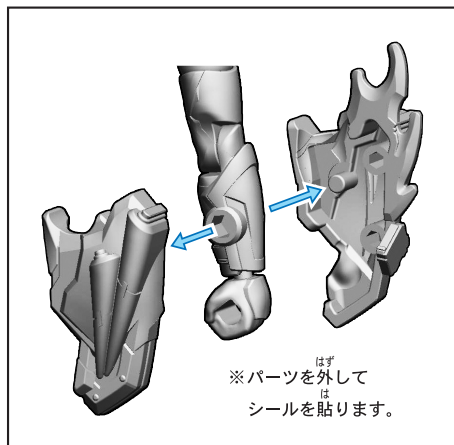

6.ガッチャード ヴェノムマリナー/バーニングゴリラBのシールの貼り付け・組み立て

記号一覧
Symbol List

← 取り付けます Attach
← 取り外します Remove
→ 動かします Move
▶ 向きに注意 Note The Direction

<バーニングゴリラ>