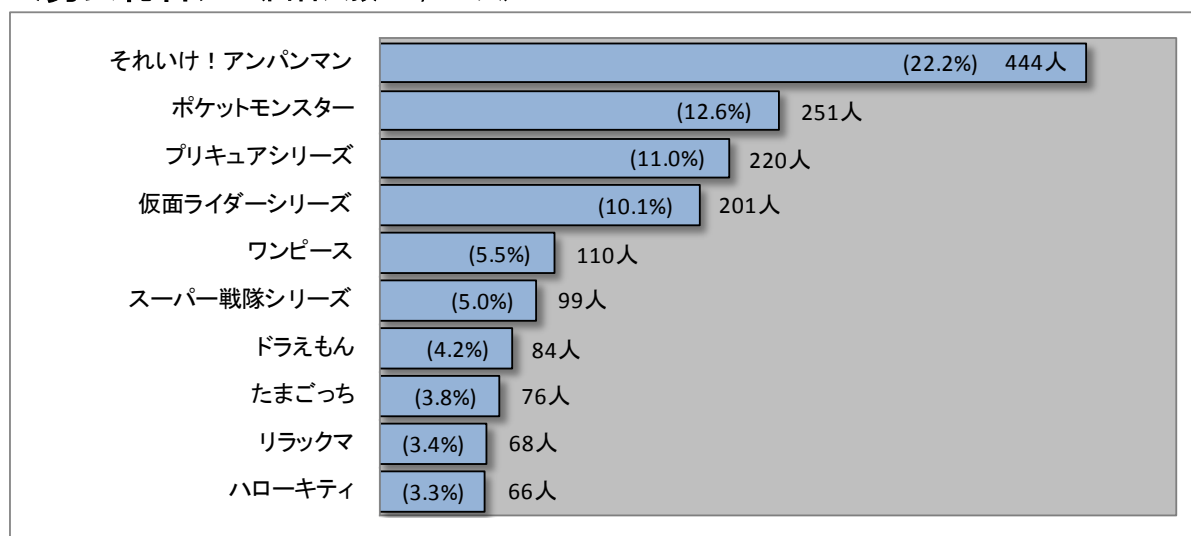

■ お子様の好きなキャラクターは何ですか？

<男女総合> (回答人数: 2,000 人)