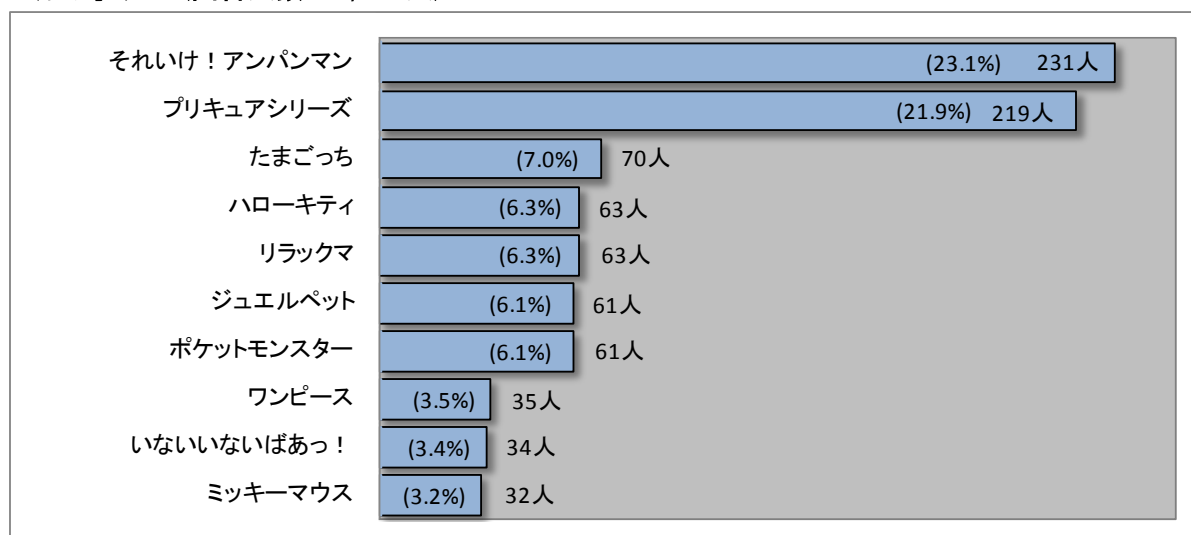

<女子> (回答人数: 1,000 人)