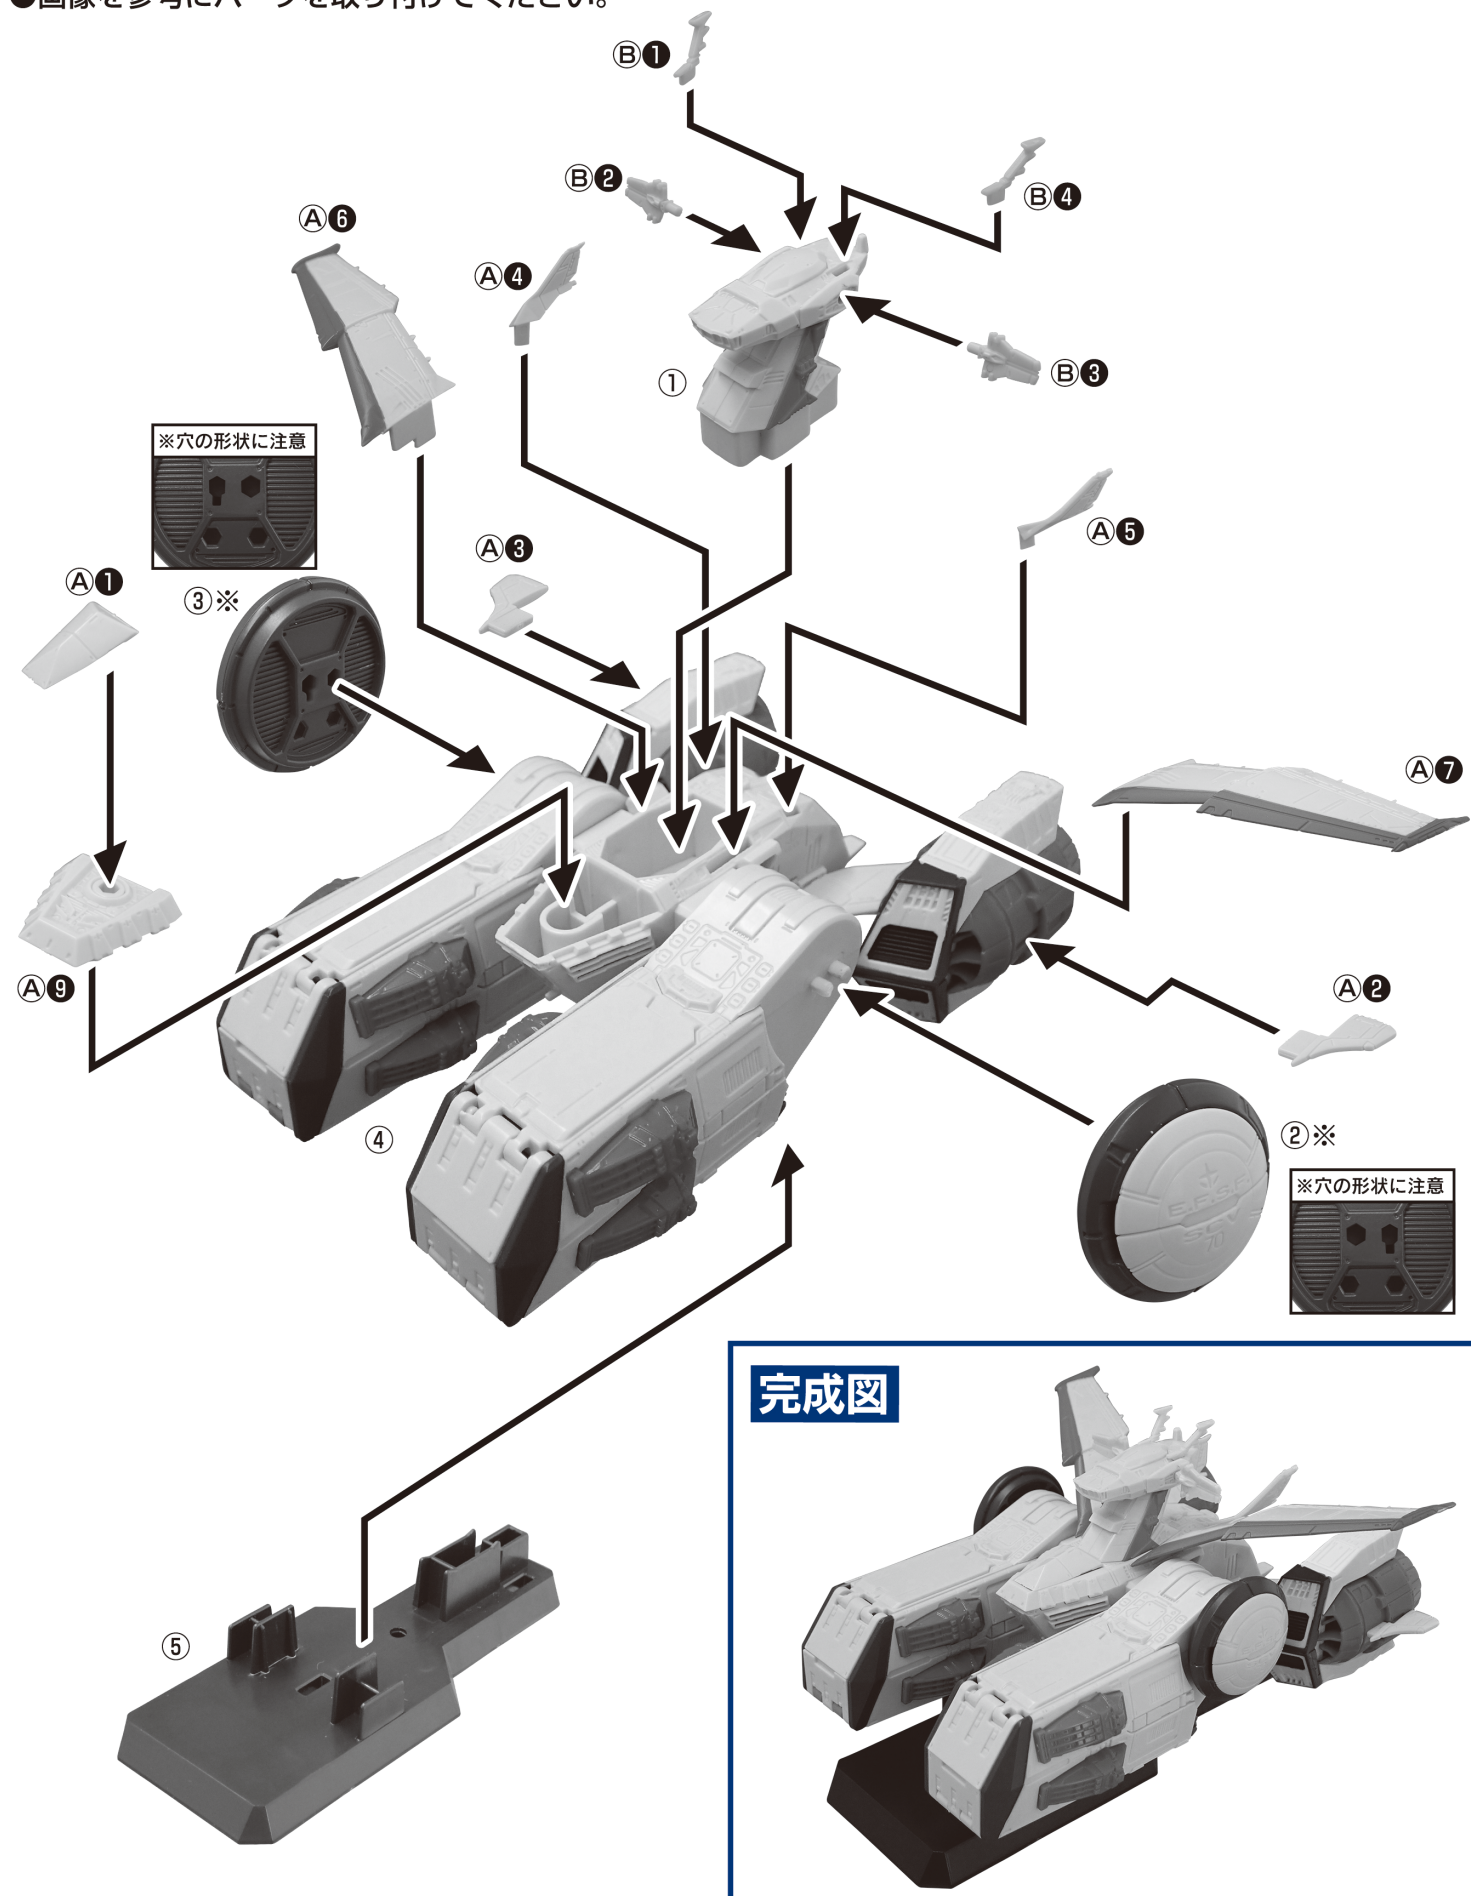

■セット内容

※組み立てにはニッパー・カッターが必要です。

**⚠ 注意** お買い上げのお客様へ 必ずお読みください。

●本商品の対象年齢は15才以上です。対象年齢未満のお子様には絶対に与えないでください。●小さな部品がありますので、小さなお子様が悪く飲み込まないように注意してください。窒息などの危険があります。●設定を忠実に再現してあるため、尖った部分や鋭い部分があります。商品を使用の際に思わぬケガをする恐れがありますのでご注意ください。また、小さなお子様のいるご家庭では、お子様の手の届かない場所に保管し、絶対に与えないでください。

## ■ホワイトベース本体の組み立て方

●画像を参考にパーツを取り付けてください。

## ■ホワイトベース ギミック展開の仕方

1 画像を参考にパーツを取り外し、ハッチを上下に展開してください。(反対側も同様です)

2 ②をお好みの位置に配置してください。(反対側も同様です)

## ■ホワイトベース 武装の取り付け方

1 画像を参考にパーツを取り付けてください。

2 画像を参考にパーツを取り付けてください。(反対側も同様です)

3 2に④と⑥を取り付けます。(反対側も同様です)