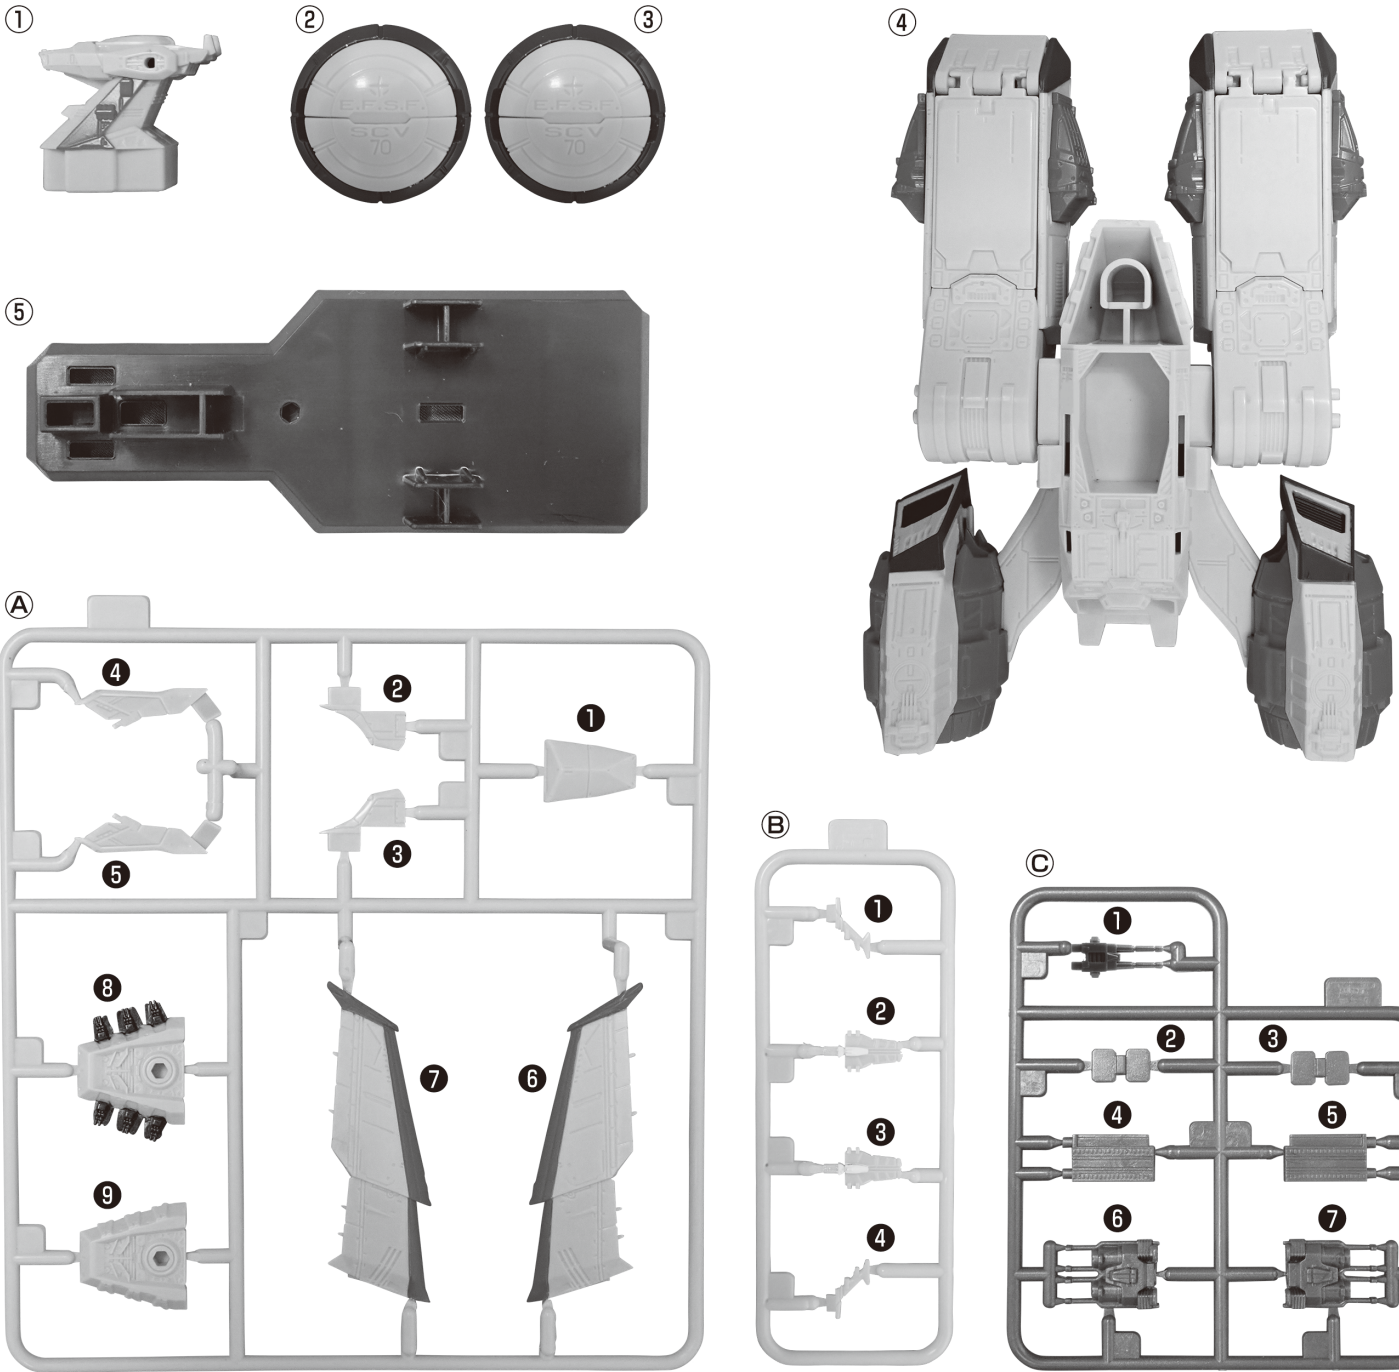

■セット内容

※組み立てにはニッパー・カッターが必要です。

**⚠ 注意** お買い上げのお客様へ 必ずお読みください。

●本商品の対象年齢は15才以上です。対象年齢未満のお子様には絶対に与えないでください。●小さな部品がありますので、小さなお子様が悪く飲み込まないように注意してください。窒息などの危険があります。●設定を忠実に再現してあるため、尖った部分や鋭い部分があります。商品を使用の際に思わぬケガをする恐れがありますのでご注意ください。また、小さなお子様のいるご家庭では、お子様の手の届かない場所に保管し、絶対に与えないでください。

## ■ホワイトベース本体の組み立て方

●画像を参考にパーツを取り付けてください。

## ■ホワイトベース ギミック展開の仕方

1 画像を参考にパーツを取り外し、ハッチを上下に展開してください。(反対側も同様です)

2 ②をお好みの位置に配置してください。(反対側も同様です)

## ■ホワイトベース 武装の取り付け方

1 画像を参考にパーツを取り付けてください。

2 画像を参考にパーツを取り付けてください。(反対側も同様です)

3 2に④と⑥を取り付けます。(反対側も同様です)