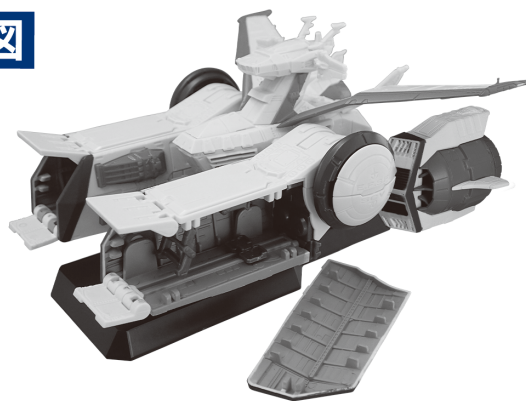

## ■ホワイトベース ギミック展開の仕方

1 画像を参考にパーツを取り外し、ハッチを上下に展開してください。(反対側も同様です)

2 ②をお好みの位置に配置してください。(反対側も同様です)

## 完成図