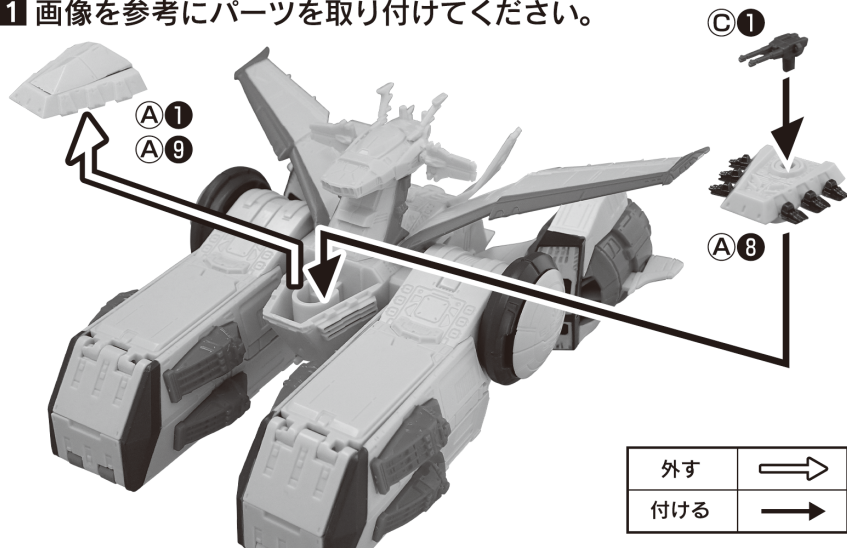

■ホワイトベース 武装の取り付け方

1 画像を参考にパーツを取り付けてください。

2 画像を参考にパーツを取り付けてください。(反対側も同様です)