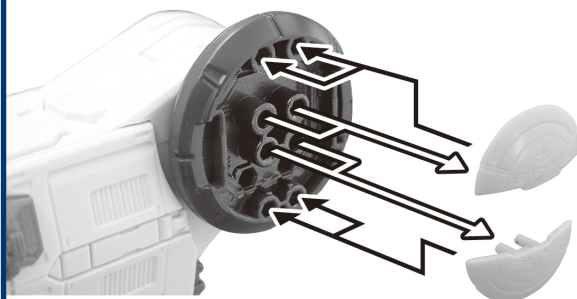

## ■ホワイトベース ギミック展開の仕方

1 画像を参考にパーツを取り外し、ハッチを上下に展開してください。(反対側も同様です)

2 ②をお好みの位置に配置してください。(反対側も同様です)

## 完成図

## ■ホワイトベース 武装の取り付け方

1 画像を参考にパーツを取り付けてください。

2 画像を参考にパーツを取り付けてください。(反対側も同様です)

3 2に④と⑥を取り付けます。(反対側も同様です)