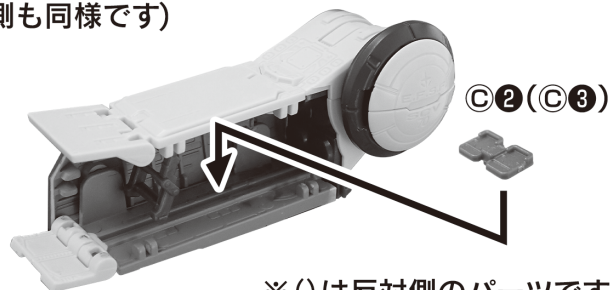

## ■ホワイトベース本体の組み立て方

●画像を参考にパーツを取り付けてください。

## ■ホワイトベース ギミック展開の仕方

1 画像を参考にパーツを取り外し、ハッチを上下に展開してください。(反対側も同様です)

2 ②をお好みの位置に配置してください。(反対側も同様です)