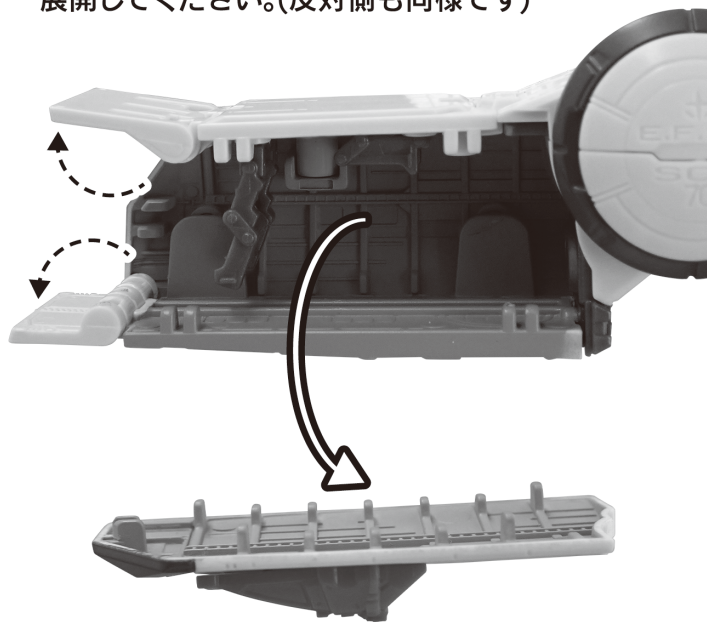

〈使用上の注意〉 ●本商品を樹脂製のソファやシート、タイルなどの上に置かないでください。長時間接触していると色が移る場合があります。●本商品は精密に作られています。無理な力を加えたり、落としたりすると破損するおそれがあります。●本商品には、組み立ての一部にニッパー・カッターなどを使用します。●パーツはきれいに切り取り、切り取ったあとのクズは捨ててください。

## ■ホワイトベース本体の組み立て方

●画像を参考にパーツを取り付けてください。

## ■ホワイトベース ギミック展開の仕方

1 画像を参考にパーツを取り外し、ハッチを上下に展開してください。(反対側も同様です)

2 ②をお好みの位置に配置してください。(反対側も同様です)