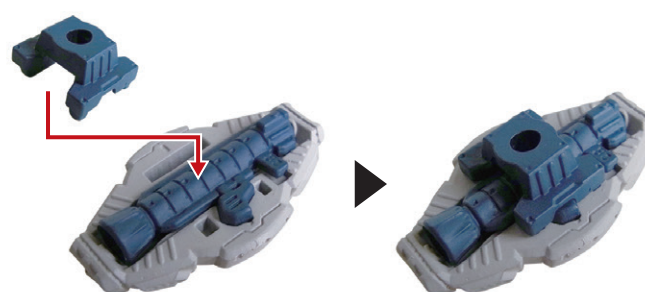

■ 【GP01-Fb (FULLBURNERN)】 武装の換装方法

1

ビームライフル装備時

2

①ビームライフルの手首を取り外し、ビームサーベルの手首に持ち替えて完成です。

完成図

■ 【GP-02A (PHYSALIS)】 武装の換装方法

1

アトミック・バズーカ  
装備時

2

①右腕のパーツを上図のように外し、アトミック・バズーカを(A)と(B)2つにわけます。またシールドも取り付け部から取り外します。

3

②シールドの取り付け部を外し、シールド内部にアトミック・バズーカ(A)を収納します。

4

③シールドにアトミック・バズーカ(A)を収納したら、上の図のようにシールドの取り付け部を上から取り付けます。

5

④右肩の連結パーツを差し替え、連結パーツにアトミック・バズーカ(B)を取り付けます。

6

⑤ビームサーベルの手首を取り付け、④で作ったシールドを取り付けて完成です。

完成図