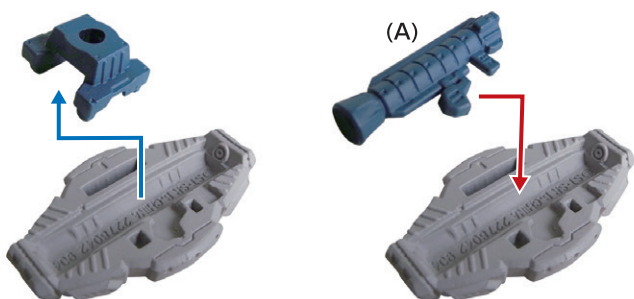

■ 【GP01-Fb (FULLBURNERN)】 武装の換装方法

1

ビームライフル装備時

2

①ビームライフルの手首を取り外し、ビームサーベルの手首に持ち替えて完成です。

完成図

■ 【GP-02A (PHYSALIS)】 武装の換装方法

1

アトミック・バズーカ  
装備時

2

①右腕のパーツを上図のように外し、アトミック・バズーカを(A)と(B)2つにわけます。またシールドも取り付け部から取り外します。

3

②シールドの取り付け部を外し、シールド内部にアトミック・バズーカ(A)を収納します。

4

③シールドにアトミック・バズーカ(A)を収納したら、上の図のようにシールドの取り付け部を上から取り付けます。

5

④右肩の連結パーツを差し替え、連結パーツにアトミック・バズーカ(B)を取り付けます。

6

⑤ビームサーベルの手首を取り付け、④で作ったシールドを取り付けて完成です。

完成図