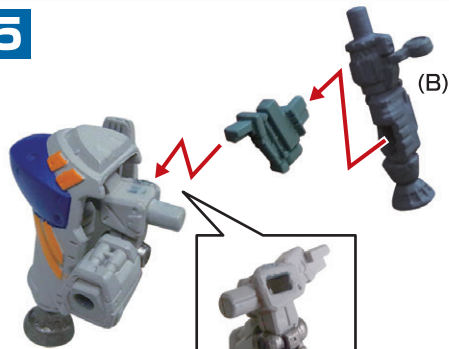

■ 【GP01-Fb (FULLBURNERN)】 武装の換装方法

1

ビームライフル装備時

2

①ビームライフルの手首を取り外し、ビームサーベルの手首に持ち替えて完成です。

完成図

■ 【GP-02A (PHYSALIS)】 武装の換装方法

1

アトミック・バズーカ  
装備時

2

①右腕のパーツを上図のように外し、アトミック・バズーカを(A)と(B)2つにわけます。またシールドも取り付け部から取り外します。

3

②シールドの取り付け部を外し、シールド内部にアトミック・バズーカ(A)を収納します。

4

③シールドにアトミック・バズーカ(A)を収納したら、上の図のようにシールドの取り付け部を上から取り付けます。

5

④右肩の連結パーツを差し替え、連結パーツにアトミック・バズーカ(B)を取り付けます。

6

⑤ビームサーベルの手首を取り付け、④で作ったシールドを取り付けて完成です。

完成図