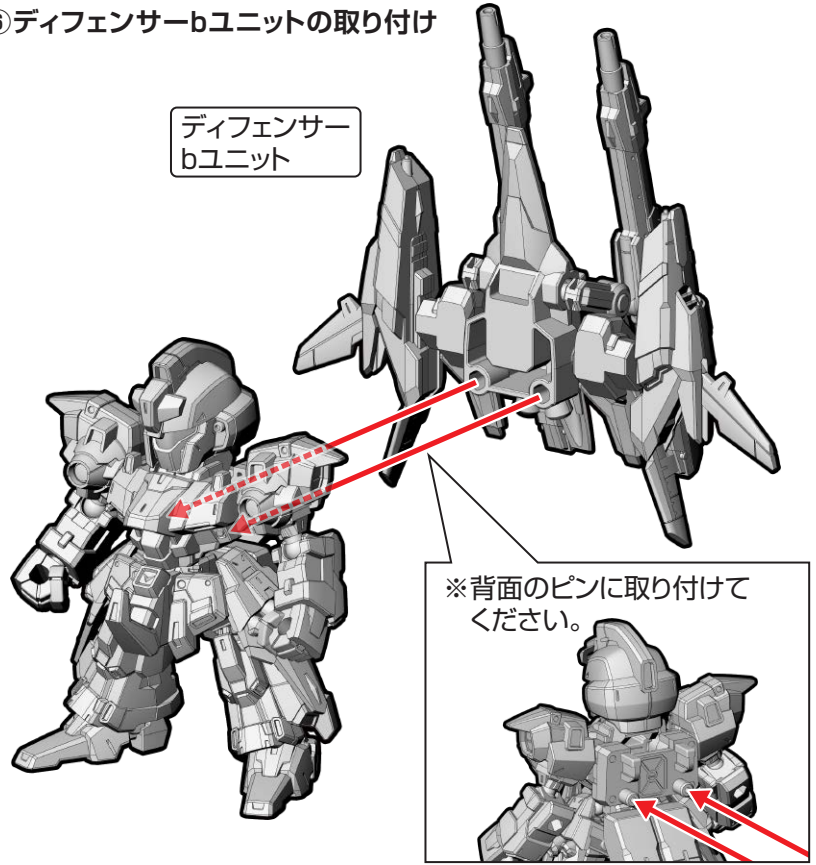

⑥ ディフェンサーbユニットの取り付け