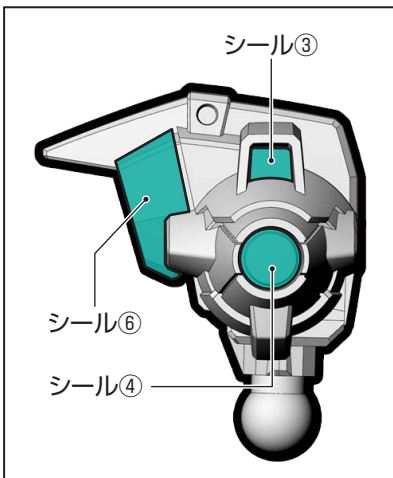

⑤頭部・肩部の取り付け