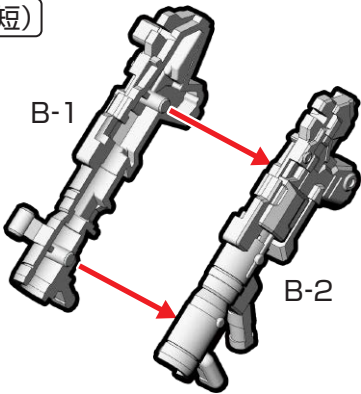

B-3

バズーカ(短)