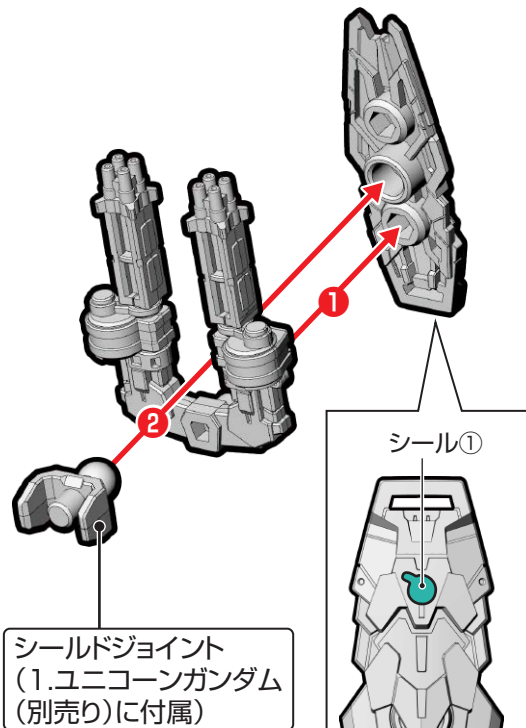

②ビーム・ガトリングガンの組み立て

※「1.ユニコーンガンダム」(別売り)付属のシールドジョイントを使用して組み立てます。