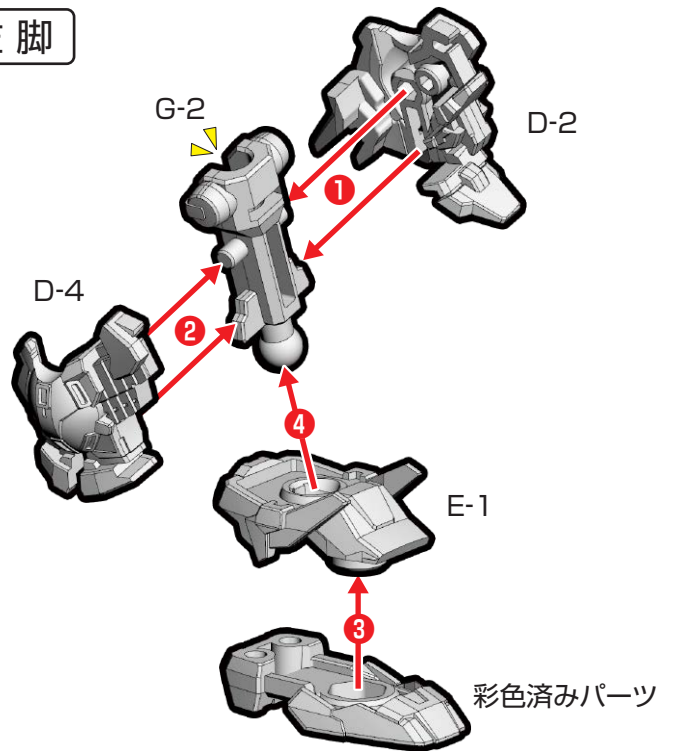

→ 動かします
Move

△ 向きに注意
Note The Direction

※画像と商品とは、多少異なります
のでご了承ください。

① 頭部の組み立て

※シール①②を
先に貼ってください。

② 頭部・腕部の取り付け

※この位置から
貼りはじめます。

※この位置から
貼りはじめます。

③ 肩部・腕部の取り付け

※側面まで回り込ませて
貼ってください。

※側面まで回り込ませて
貼ってください。

④脚部の組み立て

右脚

左脚

⑤脚部の取り付け

⑥フロントアーマーの組み立て・取り付け

← 動かします
Move

△ 向きに注意
Note The Direction

※画像と商品とは、多少異なります
のでご了承ください。

① 頭部の組み立て

※シール①を
先に貼ってください。

② 頭部・腕部の取り付け

③ 腕部の取り付け

④ 脚部の取り付け