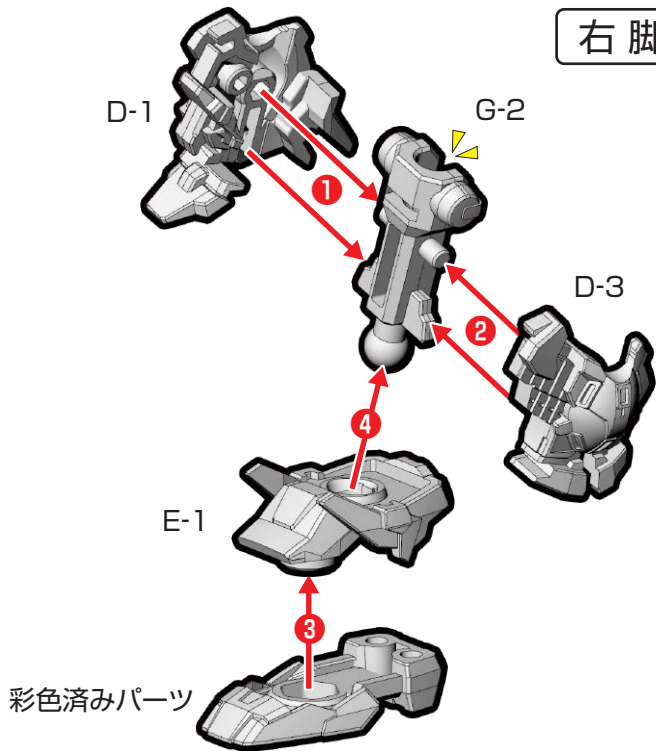

→ 動かします
Move

△ 向きに注意
Note The Direction

※画像と商品とは、多少異なります
のでご了承ください。

① 頭部の組み立て

※シール①②を
先に貼ってください。

② 頭部・腕部の取り付け

※この位置から
貼りはじめます。

※この位置から
貼りはじめます。

③ 肩部・腕部の取り付け

※側面まで回り込ませて
貼ってください。

※側面まで回り込ませて
貼ってください。

④脚部の組み立て

右脚

左脚

⑤脚部の取り付け

⑥フロントアーマーの組み立て・取り付け

← 動かします
Move

△ 向きに注意
Note The Direction

※画像と商品とは、多少異なります
のでご了承ください。

① 頭部の組み立て

※シール①を
先に貼ってください。

② 頭部・腕部の取り付け

③ 腕部の取り付け

④ 脚部の取り付け