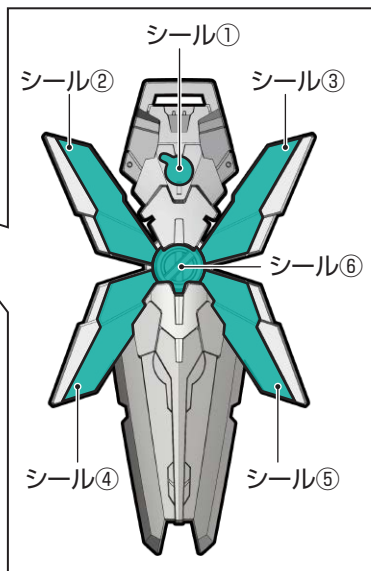

ビーム・アックス

A-2

A-3

③シールドの組み立て・取り付け

※選んで取り付けてください。

バズーカ(短)

後ろ側にも
取り付け
できます。

ユニコーンガンダム用EXパーツの組み立て

記号一覧
Symbol List

取り付けます
Attach

取り外します
Remove

動かします
Move

向きに注意
Note The Direction

※画像と商品とは、多少異なりますのでご了承ください。

①ビーム・ガトリングガンの組み立て

※2つ組み立てます。