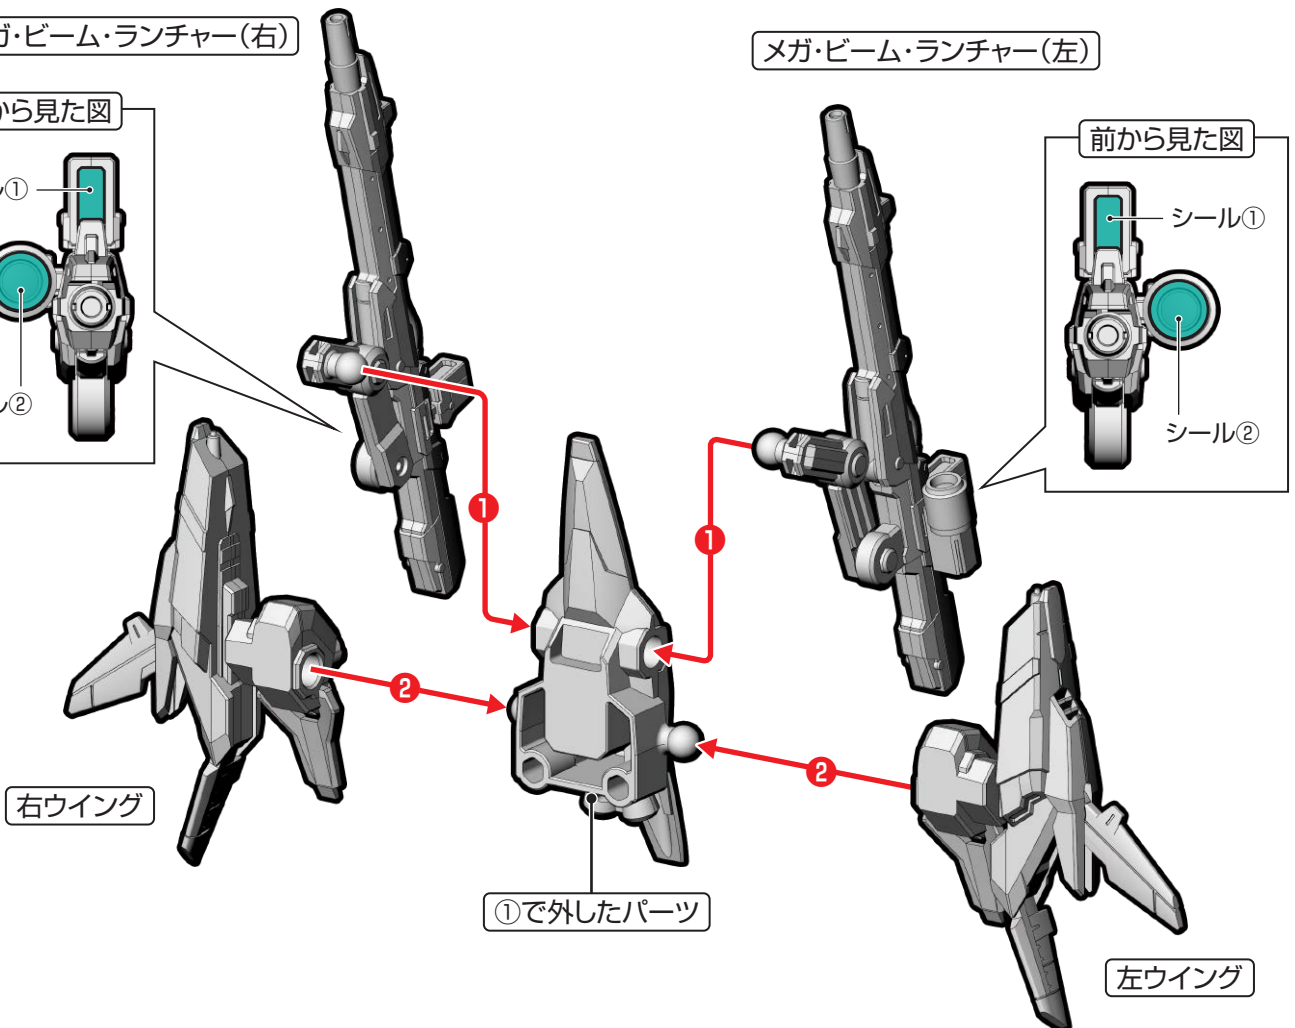

④ディフェンサーbユニットの組み立て

メガ・ビーム・ランチャー(右)

メガ・ビーム・ランチャー(左)