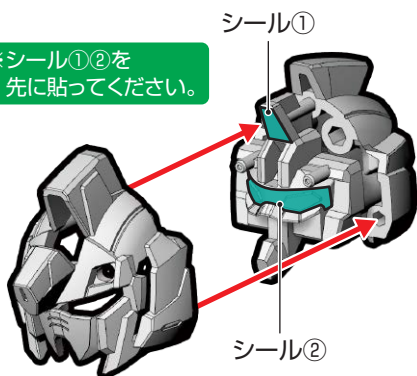

〈使用上の注意〉●本商品を樹脂製のソファやシート、タイルなどの上に置かないでください。長時間接触していると色移りがあります。●本商品は精密に作られています。無理な力を加えたり、落としたりすると破損するおそれがあります。●パーツはきれいに切り取り、切り取ったあとのクズは捨ててください。

1.ユニコーンガンダム

ユニコーンガンダムの組み立て

記号一覧
Symbol List

← 取り付けます
Attach

← 取り外します
Remove

→ 動かします
Move

△ 向きに注意
Note The Direction

※画像と商品とは、多少異なります
のでご了承ください。

① 頭部の組み立て

※シール①②を
先に貼ってください。

② 頭部・腕部の取り付け

※この位置から
貼りはじめます。

※この位置から
貼りはじめます。