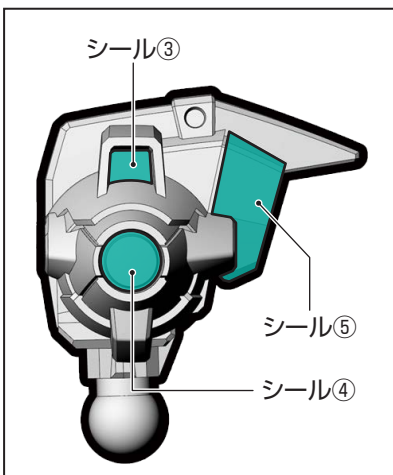

⑤頭部・肩部の取り付け