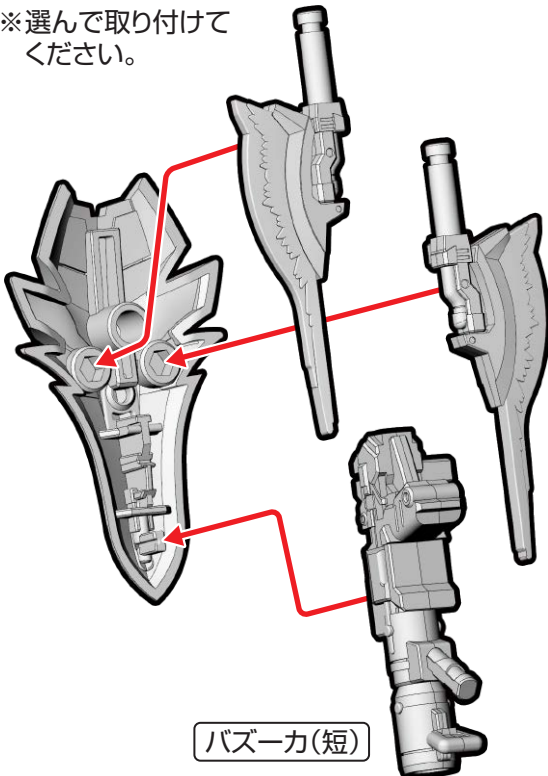

バズーカ(短)

バズーカ(長)

お好きな方を持たせてください。

バズーカ(長)

ビーム・ライフル
+ バズーカ

2.シナンジュ(別売り)

②武器の持たせ方

※左手も同様です。

ビーム・アックス

A-2

A-3

③シールドの組み立て・取り付け

※選んで取り付けてください。

バズーカ(短)

後ろ側にも
取り付け
できます。

ユニコーンガンダム用EXパーツの組み立て

記号一覧
Symbol List

取り付けます
Attach

取り外します
Remove

動かします
Move

向きに注意
Note The Direction

※画像と商品とは、多少異なりますのでご了承ください。

①ビーム・ガトリングガンの組み立て

※2つ組み立てます。