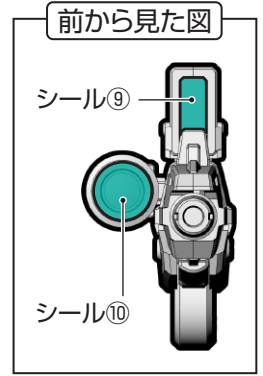

④メガ・ビーム・ランチャーの組み立て

※外します。