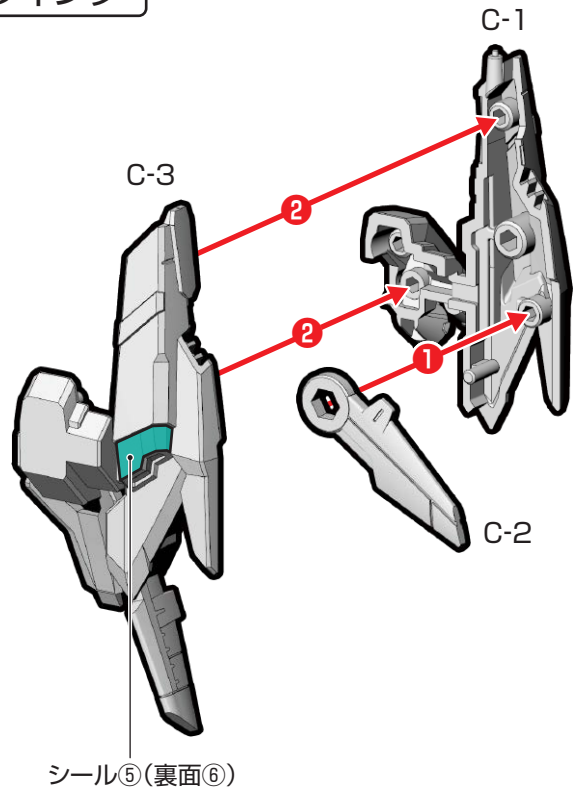

→ 動かします
Move

△ 向きに注意
Note The Direction

※画像と商品とは、多少異なります
のでご了承ください。

① 頭部の組み立て

※シール①②を
先に貼ってください。

② 頭部・腕部の取り付け

※この位置から
貼りはじめます。

※この位置から
貼りはじめます。

← 動かします
Move

△ 向きに注意
Note The Direction

※画像と商品とは、多少異なります
のでご了承ください。

① 頭部の組み立て

※シール①を
先に貼ってください。

② 頭部・腕部の取り付け

③ 腕部の取り付け

④ 脚部の取り付け

センターユニット

② メガ・ビーム・ランチャーの組み立て

メガ・ビーム・ランチャー(右)

※外します。

メガ・ビーム・ランチャー(左)

※外します。

右ウイング

左ウイング