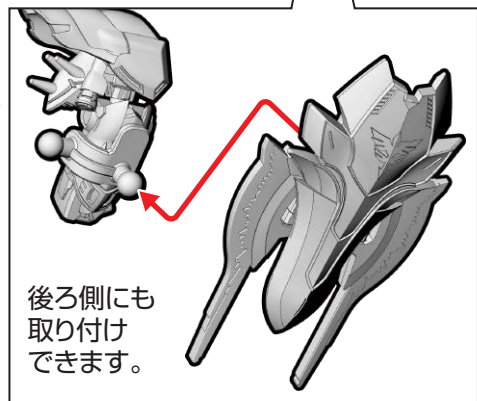

バズーカ(短)

バズーカ(長)

お好きな方を持たせてください。

バズーカ(長)

ビーム・ライフル
+ バズーカ

2.シナンジュ(別売り)

②武器の持たせ方

※左手も同様です。

ビーム・アックス

A-2

A-3

③シールドの組み立て・取り付け

※選んで取り付けてください。

バズーカ(短)

後ろ側にも
取り付け
できます。

ユニコーンガンダム用EXパーツの組み立て

記号一覧
Symbol List

取り付けます
Attach

取り外します
Remove

動かします
Move

向きに注意
Note The Direction

※画像と商品とは、多少異なりますのでご了承ください。

①ビーム・ガトリングガンの組み立て

※2つ組み立てます。