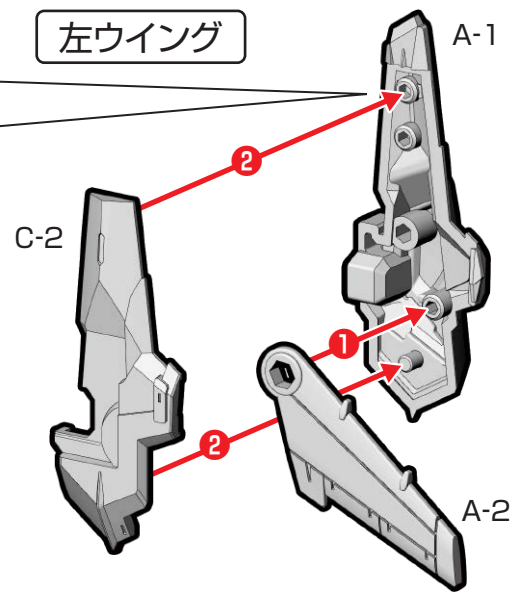

→ 動かします
Move

△ 向きに注意
Note The Direction

※画像と商品とは、多少異なります
のでご了承ください。

① 頭部の組み立て

※シール①②を
先に貼ってください。

② 頭部・腕部の取り付け

※この位置から
貼りはじめます。

※この位置から
貼りはじめます。

※画像と商品とは、多少異なりますのでご了承ください。

①パーツの取り外し

※「3.リゼル」からパーツを取り外してください。

②頭部の組み立て

※頭部パーツを外します。

③バックパック用ウイングの組み立て

右ウイング

左ウイング