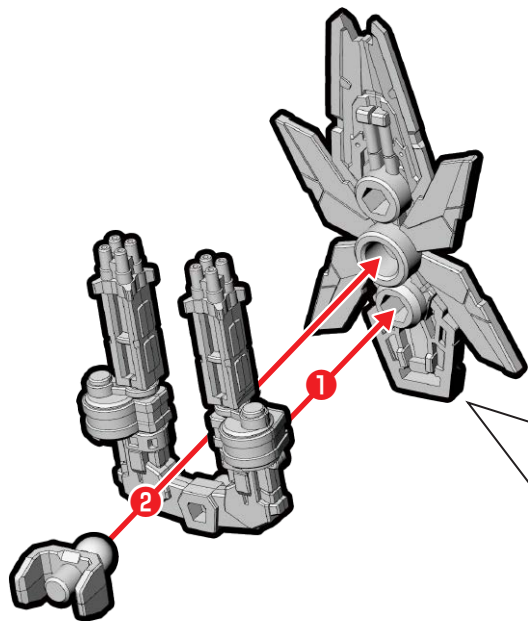

ビーム・アックス

A-2

A-3

③シールドの組み立て・取り付け

※選んで取り付けてください。

バズーカ(短)

後ろ側にも
取り付け
できます。

ユニコーンガンダム用EXパーツの組み立て

記号一覧
Symbol List

取り付けます
Attach

取り外します
Remove

動かします
Move

向きに注意
Note The Direction

※画像と商品とは、多少異なりますのでご了承ください。

①ビーム・ガトリングガンの組み立て

※2つ組み立てます。