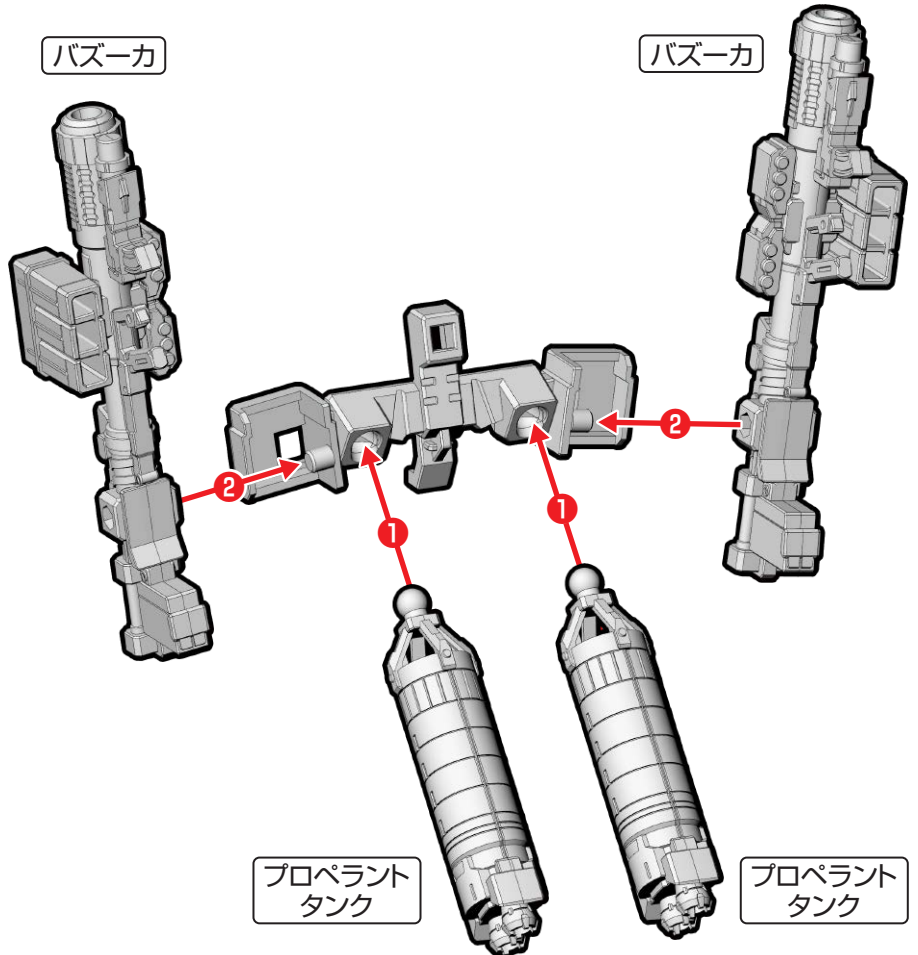

※画像と商品とは、多少異なりますのでご了承ください。

① バズーカの組み立て

② プロペラントタンクの組み立て

③ バックパックの組み立て

④ 武器・バックパックの取り付け

⑤ 完成

6. シナンジュ&ユニコーンガンダム用EXパーツ

シナンジュ用EXパーツの組み立て

記号一覧
Symbol List

取り付けます
Attach

取り外します
Remove

動かします
Move

向きに注意
Note The Direction

※画像と商品とは、多少異なりますのでご了承ください。

① 武器の取り付け

どちらかを選んで取り付けてください。