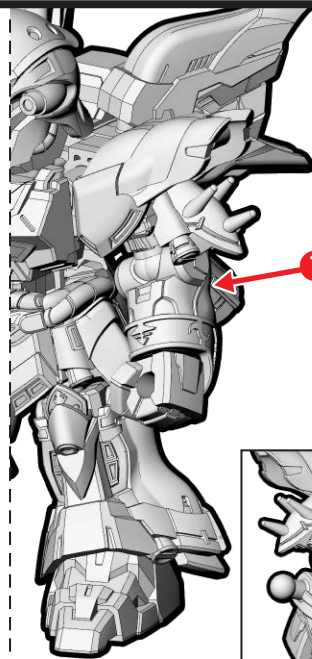

バズーカ(短)

バズーカ(長)

お好きな方を持たせてください。

バズーカ(長)

ビーム・ライフル
+ バズーカ

2.シナンジュ(別売り)

②武器の持たせ方

※左手も同様です。

ビーム・アックス

A-2

A-3

③シールドの組み立て・取り付け

※選んで取り付けてください。

バズーカ(短)

後ろ側にも
取り付け
できます。

ユニコーンガンダム用EXパーツの組み立て