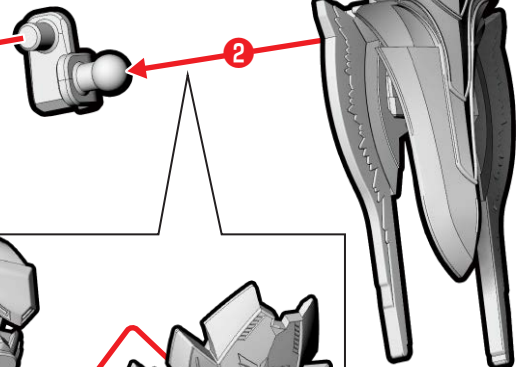

バズーカ(短)

バズーカ(長)

お好きな方を持たせてください。

バズーカ(長)

ビーム・ライフル
+ バズーカ

2.シナンジュ(別売り)

②武器の持たせ方

※左手も同様です。

ビーム・アックス

A-2

A-3

③シールドの組み立て・取り付け

※選んで取り付けてください。

バズーカ(短)

後ろ側にも
取り付け
できます。

ユニコーンガンダム用EXパーツの組み立て

記号一覧
Symbol List

取り付けます
Attach

取り外します
Remove

動かします
Move

向きに注意
Note The Direction

※画像と商品とは、多少異なりますのでご了承ください。

①ビーム・ガトリングガンの組み立て

※2つ組み立てます。