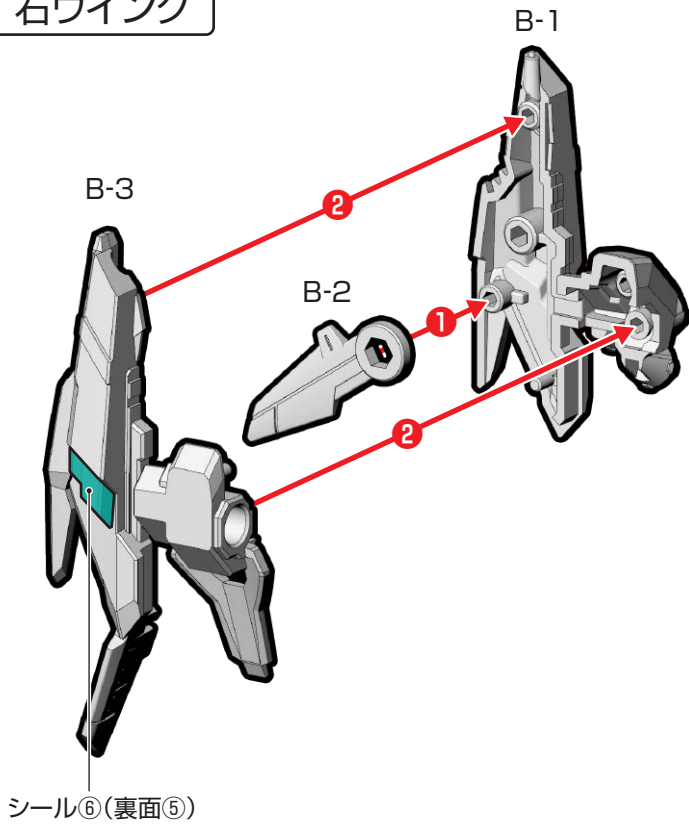

→ 動かします
Move

△ 向きに注意
Note The Direction

※画像と商品とは、多少異なります
のでご了承ください。

① 頭部の組み立て

※シール①②を
先に貼ってください。

② 頭部・腕部の取り付け

※この位置から
貼りはじめます。

※この位置から
貼りはじめます。

センターユニット

② メガ・ビーム・ランチャーの組み立て

メガ・ビーム・ランチャー(右)

※外します。

メガ・ビーム・ランチャー(左)

※外します。

右ウイング

左ウイング