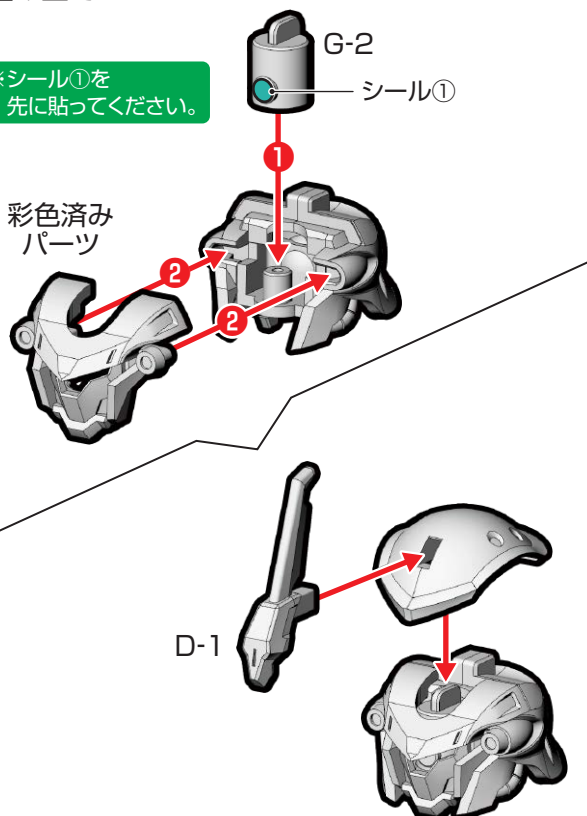

→ 動かします
Move

△ 向きに注意
Note The Direction

※画像と商品とは、多少異なります
のでご了承ください。

① 頭部の組み立て

※シール①②を
先に貼ってください。

② 頭部・腕部の取り付け

※この位置から
貼りはじめます。

※この位置から
貼りはじめます。

③ 肩部・腕部の取り付け

※側面まで回り込ませて
貼ってください。

※側面まで回り込ませて
貼ってください。

④脚部の組み立て

右脚

左脚

⑤脚部の取り付け

⑥フロントアーマーの組み立て・取り付け

⑦リアアーマー・バックパックの組み立て・取り付け

⑧武器の取り付け・完成

ユニコーンガンダムの完成

2. シナンジュ

シナンジュの組み立て

記号一覧
Symbol List

← 取り付けます
Attach

← 取り外します
Remove

← 動かします
Move

△ 向きに注意
Note The Direction

※画像と商品とは、多少異なります
のでご了承ください。

① 頭部の組み立て

※シール①を
先に貼ってください。

② 頭部・腕部の取り付け

③ 腕部の取り付け

④ 脚部の取り付け