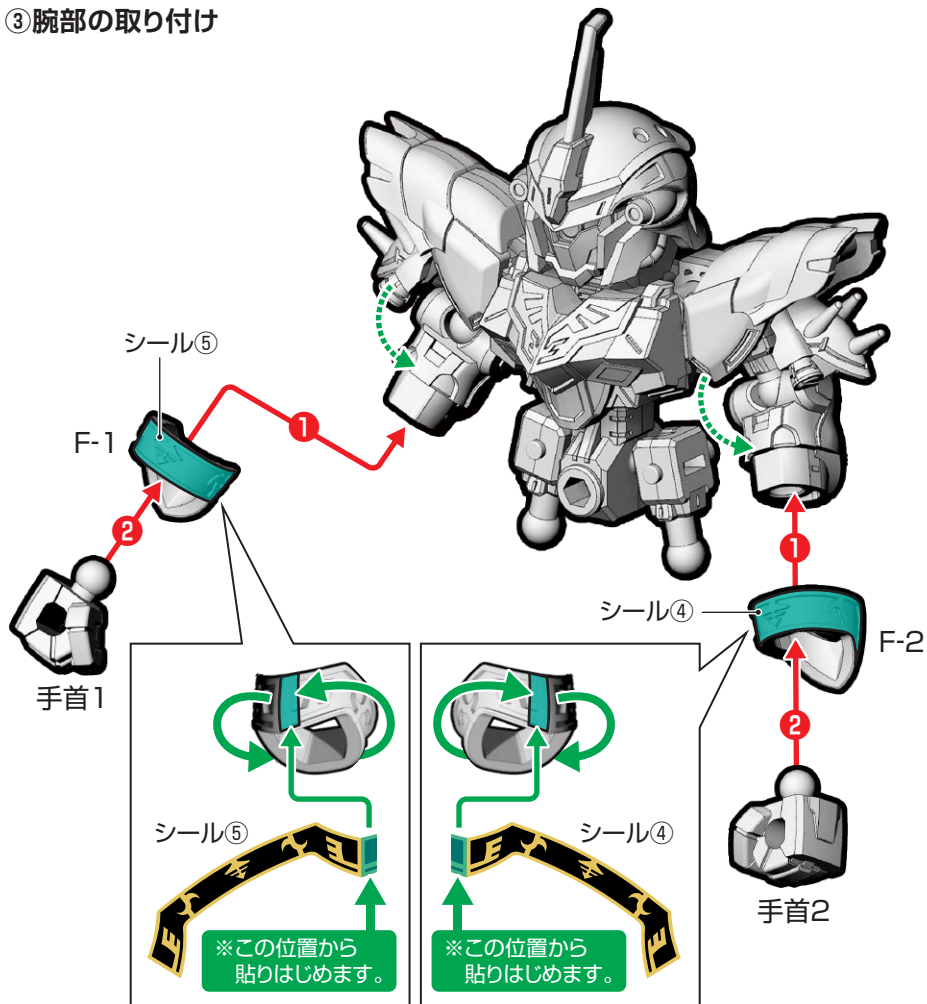

⑦リアアーマー・バックパックの組み立て・取り付け

⑧武器の取り付け・完成

ユニコーンガンダムの完成

2. シナンジュ

シナンジュの組み立て

記号一覧
Symbol List

← 取り付けます
Attach

← 取り外します
Remove

← 動かします
Move

△ 向きに注意
Note The Direction

※画像と商品とは、多少異なります
のでご了承ください。

① 頭部の組み立て

※シール①を
先に貼ってください。

② 頭部・腕部の取り付け

③ 腕部の取り付け

④ 脚部の取り付け