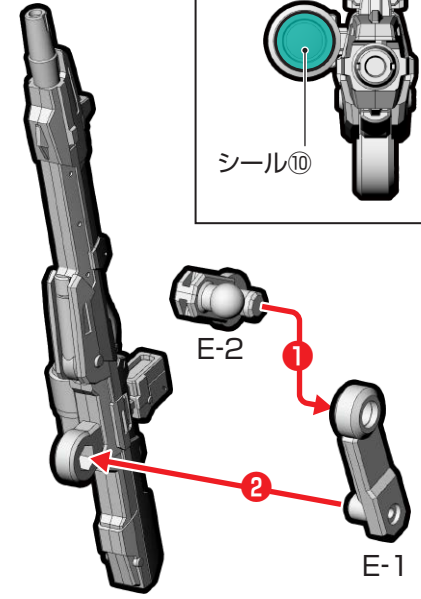

④メガ・ビーム・ランチャーの組み立て

※外します。