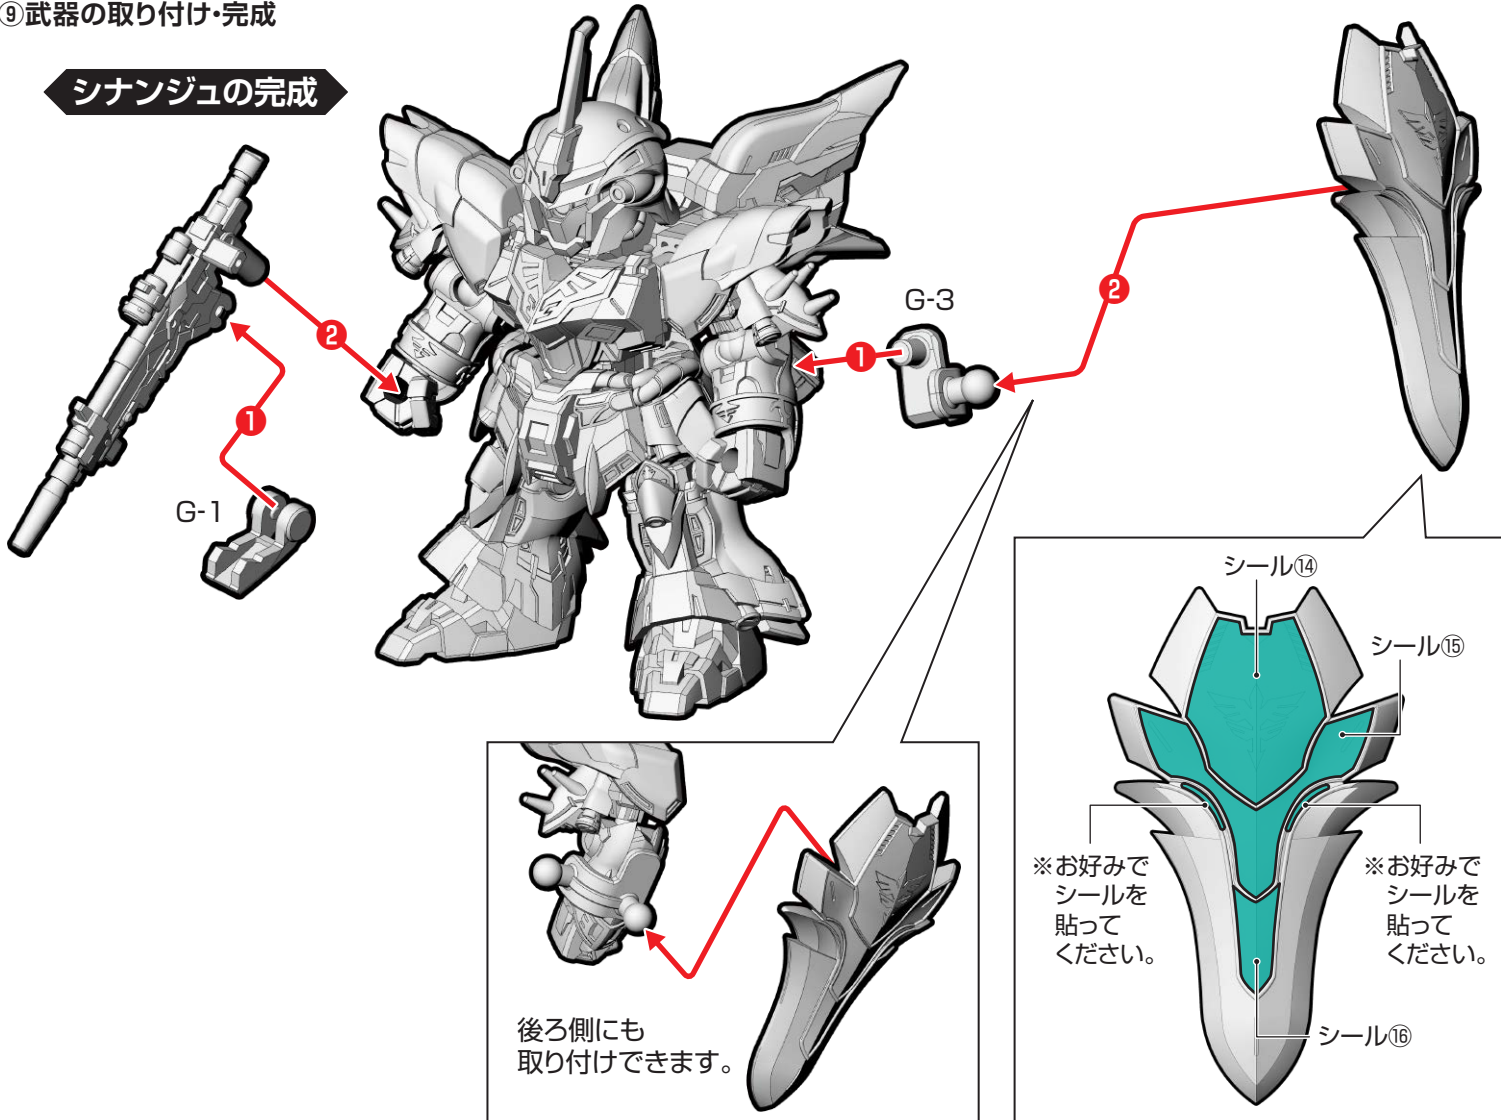

シール⑦
シール⑥

※この面までシールを貼ります。

⑧リアアーマー・バックパックの組み立て・取り付け

⑨武器の取り付け・完成

シナンジュの完成

3.リゼル

リゼルの組み立て

記号一覧
Symbol List

← 取り付けます
Attach

← 取り外します
Remove

← 動かします
Move

△ 向きに注意
Note The Direction

※画像と商品とは、多少異なりますのでご了承ください。

①頭部の組み立て

※頭部パーツを外します。

②肩部の組み立て