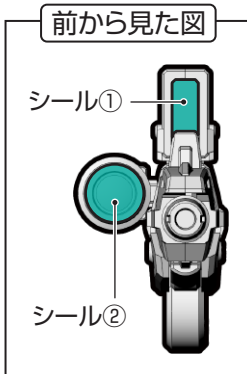

④ディフェンサーbユニットの組み立て

メガ・ビーム・ランチャー(右)

メガ・ビーム・ランチャー(左)