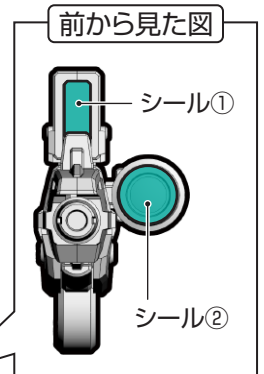

④ディフェンサーbユニットの組み立て

メガ・ビーム・ランチャー(右)

メガ・ビーム・ランチャー(左)