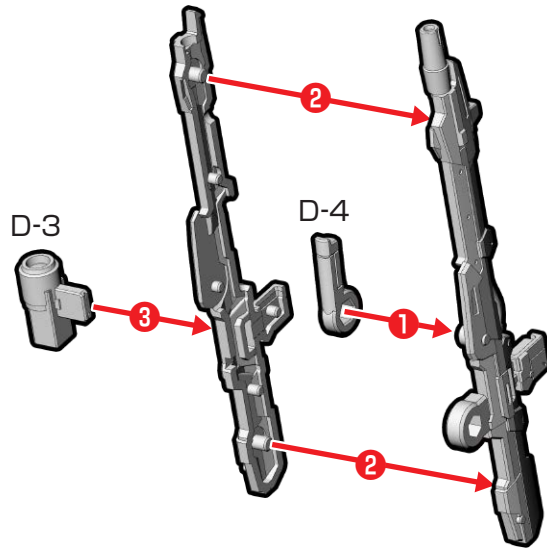

② メガ・ビーム・ランチャーの組み立て

メガ・ビーム・ランチャー(右)

※外します。