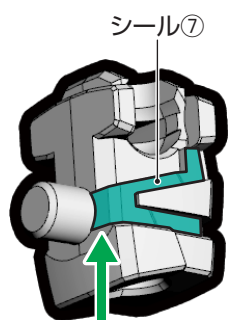

〈使用上の注意〉●本商品を樹脂製のソファやシート、タイルなどの上に置かないでください。長時間接触していると色移りがあります。●本商品は精密に作られています。無理な力を加えたり、落としたりすると破損するおそれがあります。●パーツはきれいに切り取り、切り取ったあとのクズは捨ててください。

1.ユニコーンガンダム

ユニコーンガンダムの組み立て

記号一覧
Symbol List

← 取り付けます
Attach

← 取り外します
Remove

→ 動かします
Move

△ 向きに注意
Note The Direction

※画像と商品とは、多少異なります
のでご了承ください。

① 頭部の組み立て

※シール①②を
先に貼ってください。

② 頭部・腕部の取り付け

※この位置から
貼りはじめます。

※この位置から
貼りはじめます。