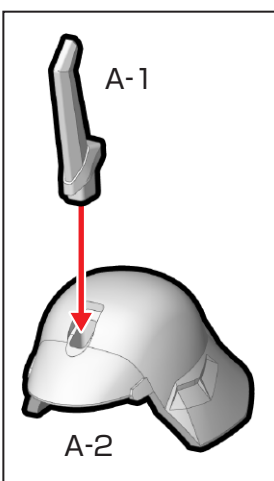

右手を外側のグリップに取り付けます。

ランゲ・ブルーノ砲改

3.ギラ・ズール(別売り)

③ブレード・アンテナ付き頭部への換装

※3.ギラ・ズールに取り付け可能です。

④武器の取り付け

※3.ギラ・ズール、4.ギラ・ズール(アンジェロ・ザウパー専用機)に取り付け可能です。

7. ギラ・ズール用EXパーツ2

ギラ・ズール用EXパーツ2の組み立て

記号一覧
Symbol List

取り付けます
Attach

取り外します
Remove

動かします
Move

向きに注意
Note The Direction

※画像と商品とは、多少異なりますのでご了承ください。

① 武器の取り付け1