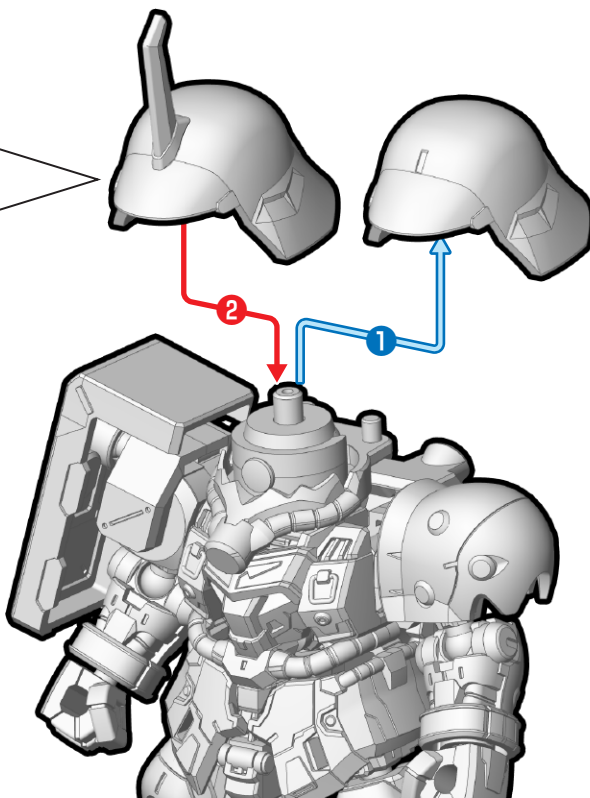

取り外します
Remove

動かします
Move

向きに注意
Note The Direction

※画像と商品とは、多少異なりますのでご了承ください。

① 頭部の組み立て

※シール①②を先に貼ってください。

② 頭部・腕部の取り付け

③ 肩部・腕部の取り付け

右手を外側のグリップに取り付けます。

ランゲ・ブルーノ砲改

3.ギラ・ズール(別売り)

③ブレード・アンテナ付き頭部への換装

※3.ギラ・ズールに取り付け可能です。

④武器の取り付け

※3.ギラ・ズール、4.ギラ・ズール(アンジェロ・ザウパー専用機)に取り付け可能です。

7. ギラ・ズール用EXパーツ2

ギラ・ズール用EXパーツ2の組み立て

記号一覧
Symbol List

取り付けます
Attach

取り外します
Remove

動かします
Move

向きに注意
Note The Direction

※画像と商品とは、多少異なりますのでご了承ください。

① 武器の取り付け1