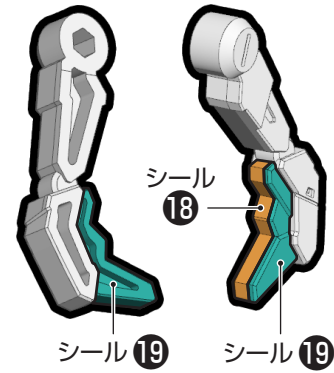

取り外します
Remove

動かします
Move

向きに注意
Note The Direction

※画像と商品とは、多少異なりますのでご了承ください。

① 頭部の組み立て

※シール①②を先に貼ってください。

② 頭部・腕部の取り付け

③ 肩部・腕部の取り付け

④ 右腕部武装の組み立て・取り付け

⑤ 左腕部武装の組み立て

※シール 17 18 19 20 21 22 を先に貼ってください。

※シール側面部をパーツに合わせて貼ります。

※シール側面部をパーツに合わせて貼ります。

※シール側面部をパーツに合わせて貼ります。

※シール側面部をパーツに合わせて貼ります。

⑥脚部の組み立て