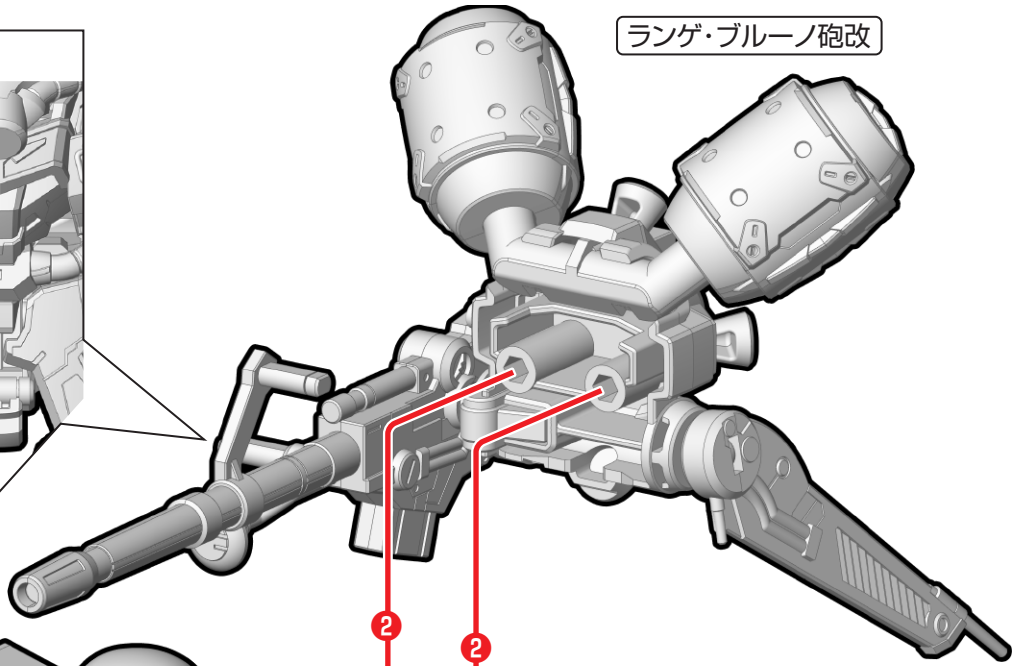

ランゲ・ブルーノ砲改