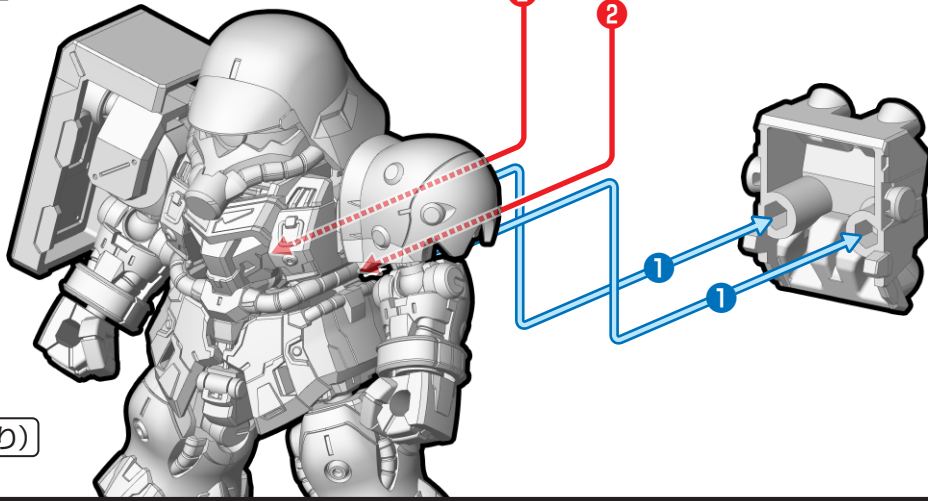

ランゲ・ブルーノ砲改