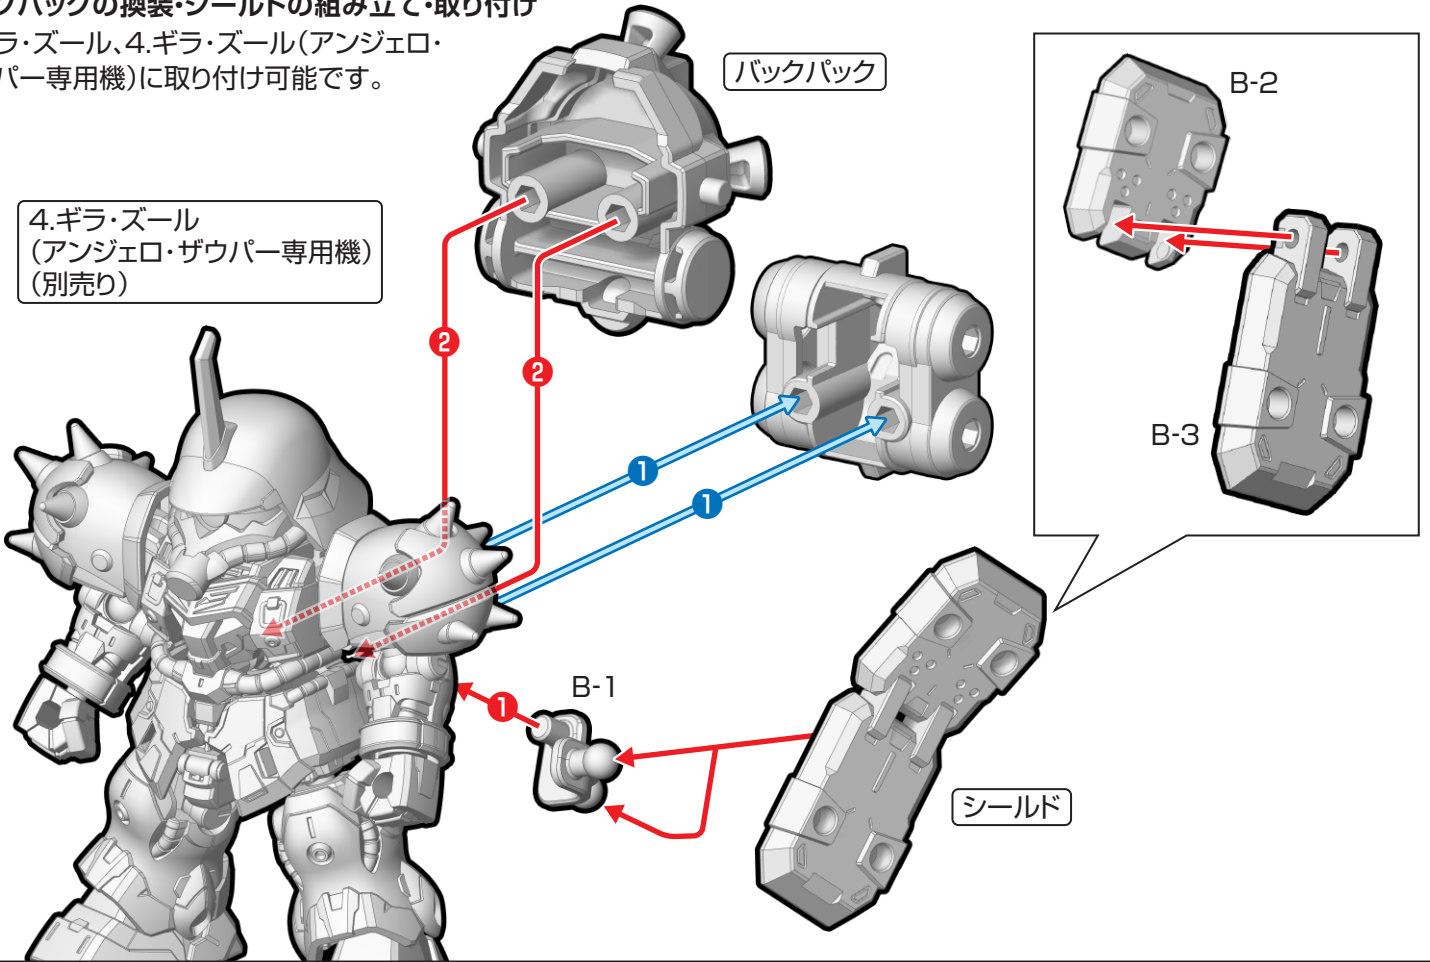

※3.ギラ・ズール、4.ギラ・ズール(アンジェロ・ザウパー専用機)に取り付け可能です。

② 武器の取り付け2

※3.ギラ・ズールに取り付け可能です。

※選んで取り付けてください。

武器はバックパックにも取り付けすることができます。

③バックパックの換装・シールドの組み立て・取り付け

※3.ギラ・ズール、4.ギラ・ズール(アンジェロ・ザウパー専用機)に取り付け可能です。

④ビーム・ショット・ライフルの取り付け