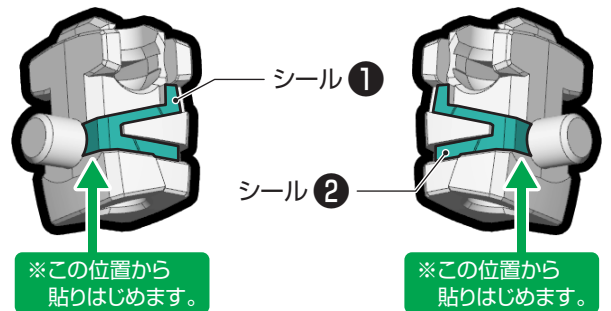

取り付けます
Attach

取り外します
Remove

動かします
Move

向きに注意
Note The Direction

※画像と商品とは、多少異なります
のでご了承ください。

①パーツの取り外し

※「1.バンシィ」からパーツを取り外してください。

②腕部の取り付け1

③腕部の取り付け2

④シールドの組み立て

※パーツを外してからシールを貼ります。

⑤バックパックの取り付け

⑥武器・シールドの取り付け・完成

バンシィ・ノルンの完成

ローゼン・ズール用EXパーツの組み立て

記号一覧
Symbol List