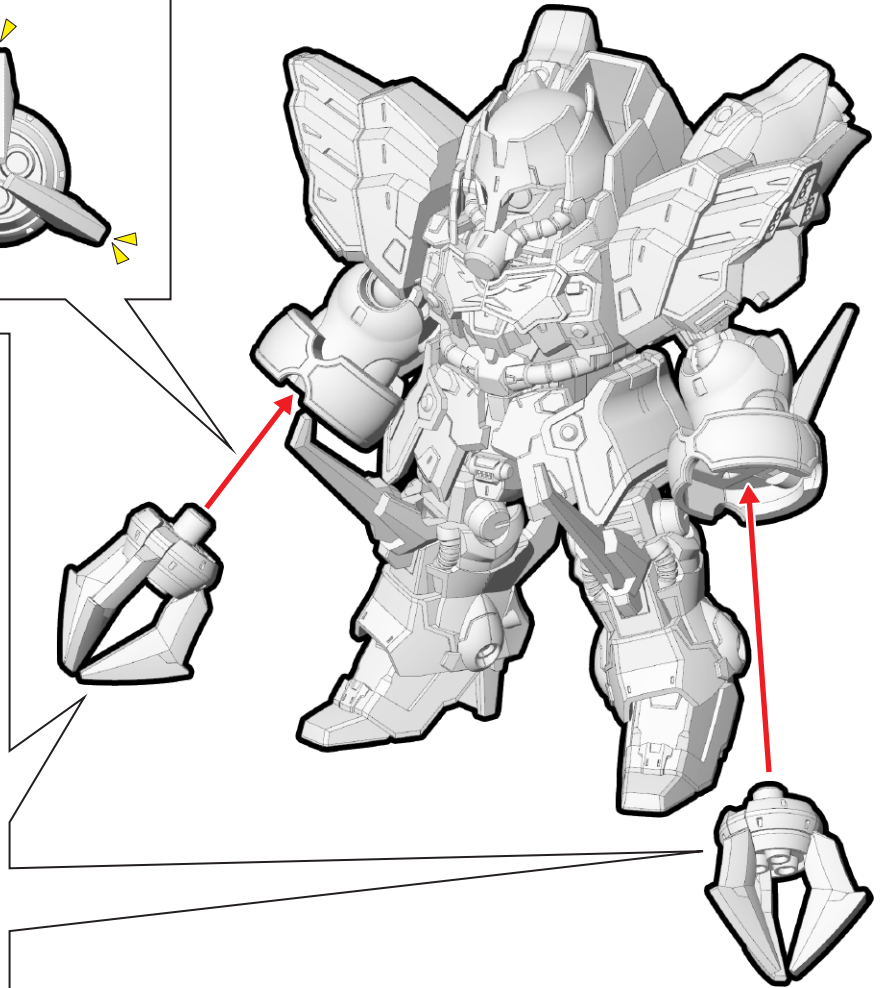

⑦ リアアーマー・バックパックの組み立て・取り付け

⑧腕部クローの組み立て・取り付け

※向きを合わせて取り付けます。

※2つ組み立てます。

裏から見た図

⑨完成

クローは可動させることができます。
※左腕も同様です。

ローゼン・ズールの完成