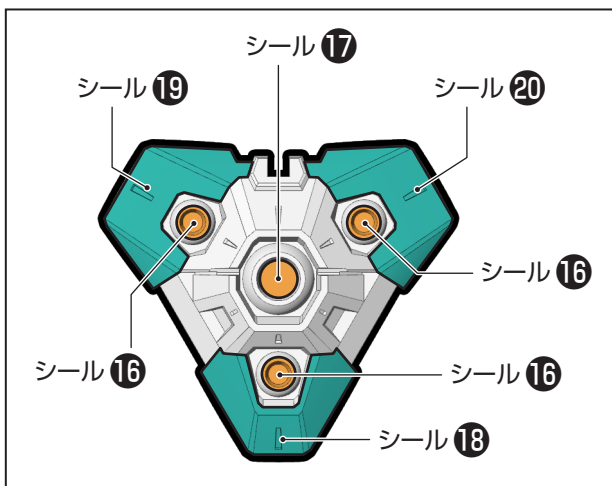

取り付けます
Attach

取り外します
Remove

動かします
Move

向きに注意
Note The Direction

※画像と商品とは、多少異なりますのでご了承ください。

①シールドの取り付け

②右腕の組み立て・換装

③インコム用パーツの組み立て・取り付け