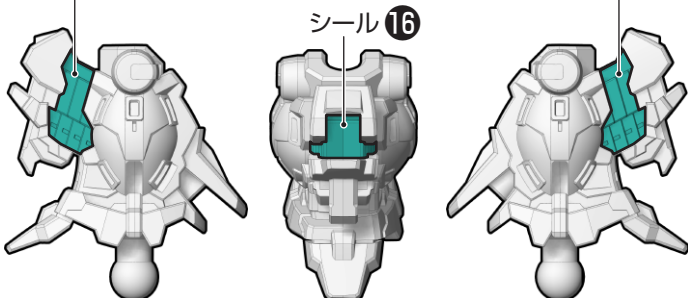

④ 右腕部武装の組み立て・取り付け

⑤ 左腕部武装の組み立て

※シール 17 18 19 20 21 22 を先に貼ってください。

※シール側面部をパーツに合わせて貼ります。

※シール側面部をパーツに合わせて貼ります。

※シール側面部をパーツに合わせて貼ります。

※シール側面部をパーツに合わせて貼ります。

⑥脚部の組み立て

右脚

左脚

⑦脚部の取り付け

⑧フロントアーマーの組み立て・取り付け

シール 15

※シール 16 を先に貼ってください。

シール 14

※シール 10 を先に貼ってください。