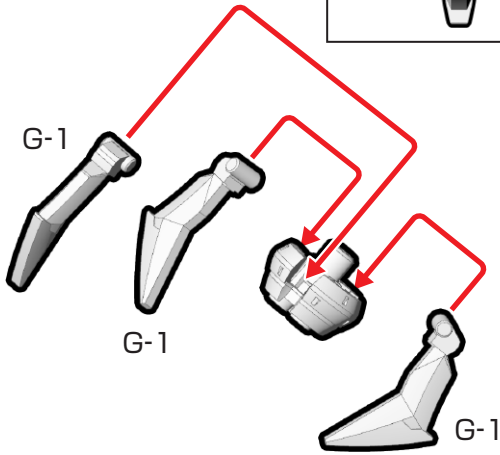

H-2

④腕部の組み立て・取り付け

※2つ組み立てます。

※シール 14 を先に貼ってください。

⑤脚部の組み立て・取り付け

※2つ組み立てます。

⑥ フロントアーマーの組み立て・取り付け

※シール 10 11 を先に貼ってください。
やぶれないようにご注意ください。

⑦ リアアーマー・バックパックの組み立て・取り付け

⑧腕部クローの組み立て・取り付け

※向きを合わせて取り付けます。

※2つ組み立てます。

裏から見た図

⑨完成

クローは可動させることができます。
※左腕も同様です。

ローゼン・ズールの完成

3.ギラ・ズール

ギラ・ズールの組み立て

記号一覧
Symbol List

← 取り付けます
Attach

← 取り外します
Remove

← 動かします
Move

△ 向きに注意
Note The Direction

※画像と商品とは、多少異なりますのでご了承ください。