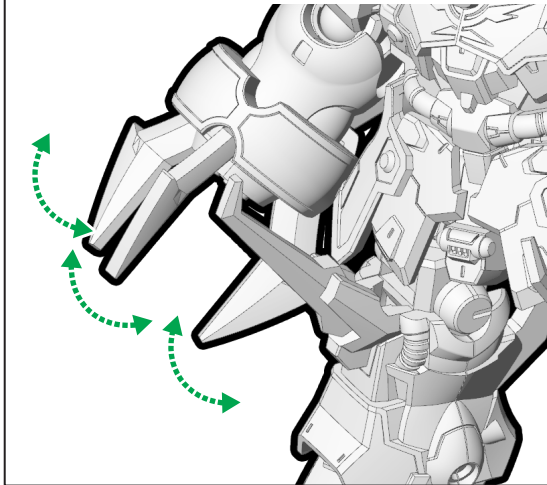

⑦ リアアーマー・バックパックの組み立て・取り付け

⑧腕部クローの組み立て・取り付け

※向きを合わせて取り付けます。

※2つ組み立てます。

裏から見た図

⑨完成

クローは可動させることができます。
※左腕も同様です。

ローゼン・ズールの完成