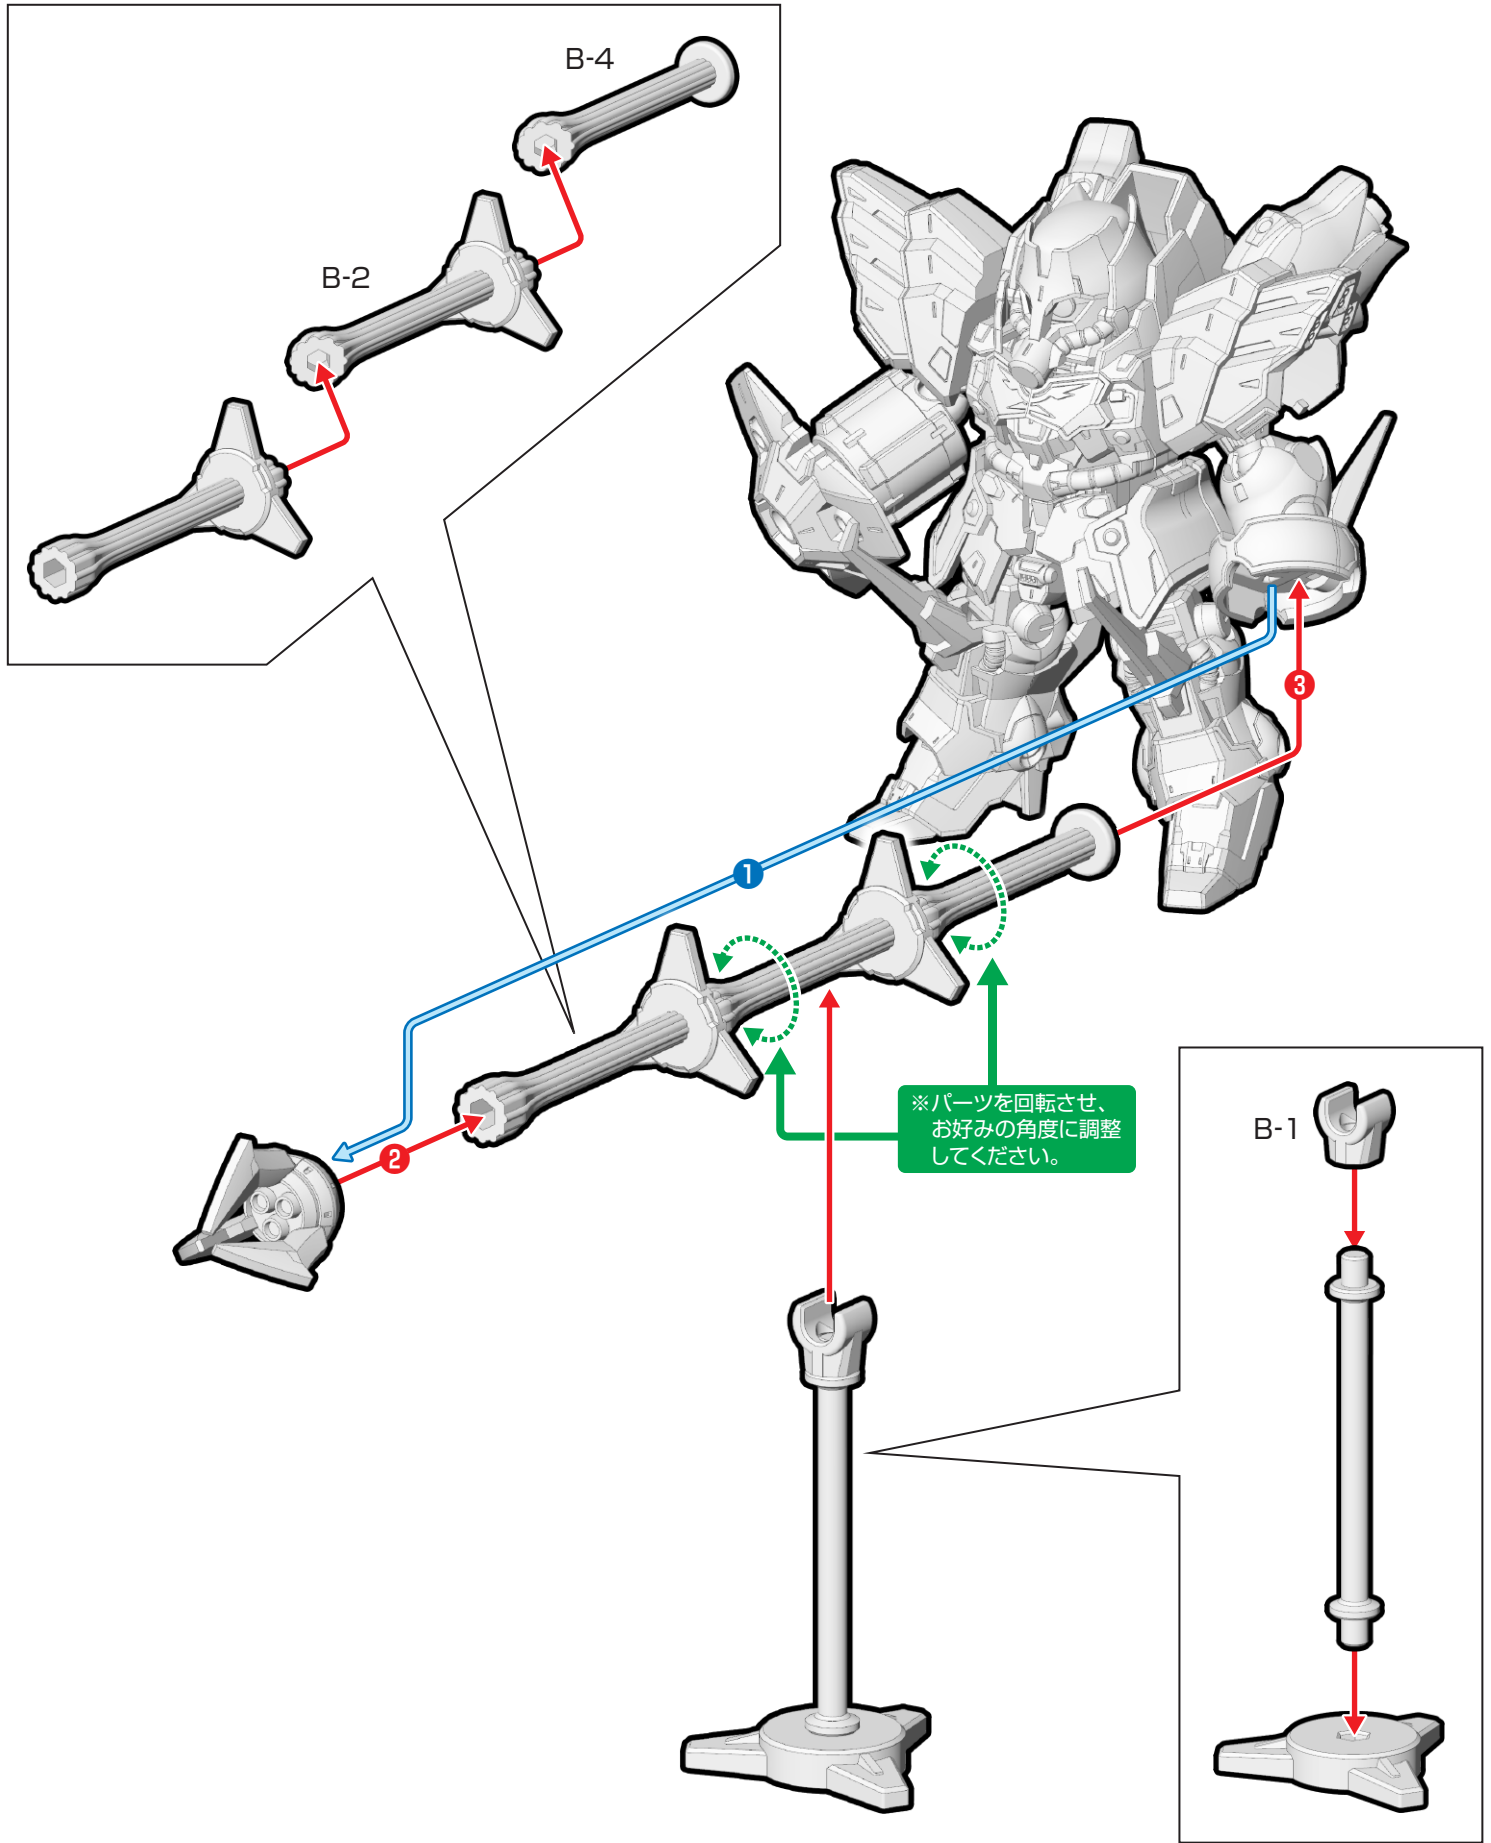

取り外します
Remove

動かします
Move

向きに注意
Note The Direction

※画像と商品とは、多少異なりますのでご了承ください。

① 頭部の組み立て

※シール①②を先に貼ってください。

② 頭部・腕部の取り付け

③ 肩部・腕部の取り付け

取り付けます
Attach

取り外します
Remove

動かします
Move

向きに注意
Note The Direction

※画像と商品とは、多少異なります
のでご了承ください。

①パーツの取り外し

※「1.バンシィ」からパーツを取り外してください。

②腕部の取り付け1

取り付けます
Attach

取り外します
Remove

動かします
Move

向きに注意
Note The Direction

※画像と商品とは、多少異なりますのでご了承ください。

①シールドの取り付け

②右腕の組み立て・換装

③インコム用パーツの組み立て・取り付け

6. ギラ・ズール用EXパーツ1

ギラ・ズール用EXパーツ1の組み立て

記号一覧
Symbol List

取り付けます
Attach

取り外します
Remove

動かします
Move

向きに注意
Note The Direction

※画像と商品とは、多少異なりますのでご了承ください。