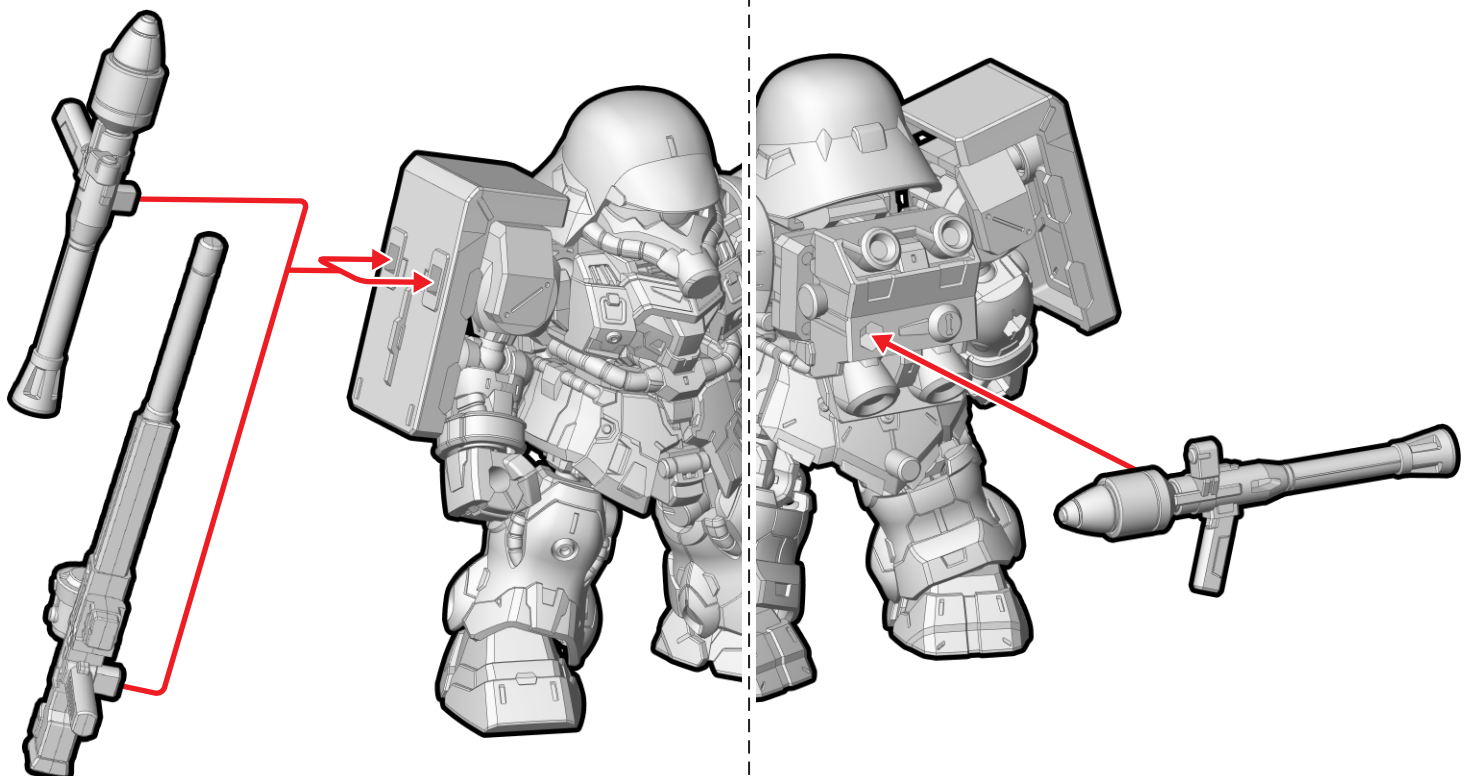

※3.ギラ・ズール、4.ギラ・ズール(アンジェロ・ザウパー専用機)に取り付け可能です。

② 武器の取り付け2

※3.ギラ・ズールに取り付け可能です。

※選んで取り付けてください。

武器はバックパックにも取り付けすることができます。

③バックパックの換装・シールドの組み立て・取り付け

※3.ギラ・ズール、4.ギラ・ズール(アンジェロ・ザウパー専用機)に取り付け可能です。

④ビーム・ショット・ライフルの取り付け