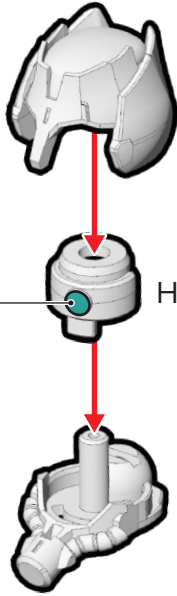

取り外します
Remove

動かします
Move

向きに注意
Note The Direction

※画像と商品とは、多少異なりますのでご了承ください。

① 頭部の組み立て

※シール①②を先に貼ってください。

② 頭部・腕部の取り付け

③ 肩部・腕部の取り付け

※パーツF-3は使用しません。

武装は可動させる
ことができます。

武装は可動させることができます。

バンシィの完成

2. ローゼン・ズール

ローゼン・ズールの組み立て

記号一覧
Symbol List

← 取り付けます
Attach

← 取り外します
Remove

← 動かします
Move

△ 向きに注意
Note The Direction

※画像と商品とは、多少異なります
のでご了承ください。

① 頭部の組み立て

※シール①を
先に貼ってください。

シール① H-1

② 頭部の取り付け

頭部

シール③ シール⑥
シール② シール⑤
シール④

③ 肩部の組み立て・取り付け

E-1

E-2

H-2

D-2

D-1