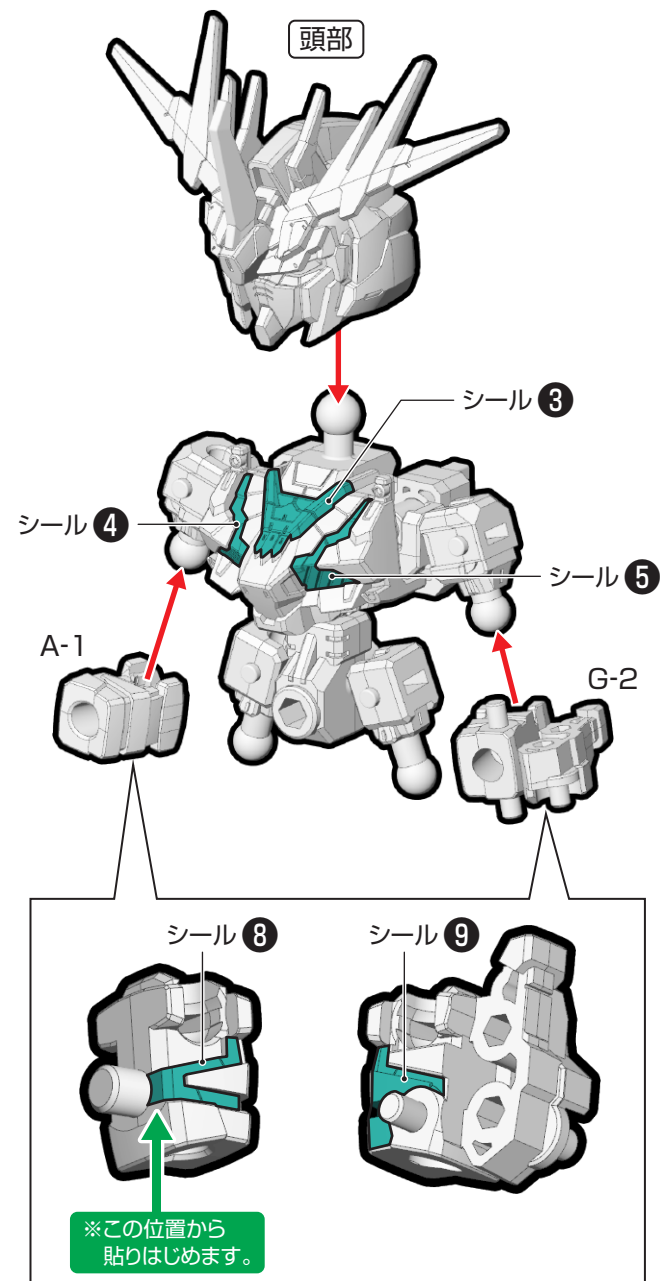

〈使用上の注意〉●本商品を樹脂製のソファやシート、タイルなどの上に置かないでください。長時間接触していると色移りがあります。●本商品は精密に作られています。無理な力を加えたり、落としたりすると破損するおそれがあります。●パーツはきれいに切り取り、切り取ったあとのクズは捨ててください。

1. バンシィ

バンシィの組み立て

※パーツF-3は使用しません。

記号一覧
Symbol List

取り付けます
Attach

取り外します
Remove

動かします
Move

向きに注意
Note The Direction

※画像と商品とは、多少異なりますのでご了承ください。

① 頭部の組み立て

※シール①②を先に貼ってください。

② 頭部・腕部の取り付け

③ 肩部・腕部の取り付け

④ 右腕部武装の組み立て・取り付け

⑤ 左腕部武装の組み立て

※シール 17 18 19 20 21 22 を先に貼ってください。

※シール側面部をパーツに合わせて貼ります。

※シール側面部をパーツに合わせて貼ります。

※シール側面部をパーツに合わせて貼ります。

※シール側面部をパーツに合わせて貼ります。

⑥脚部の組み立て