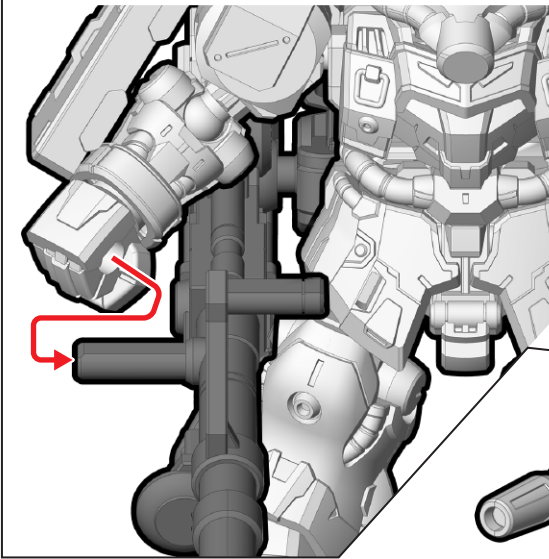

①ランゲ・ブルーノ砲改の組み立て

※3.ギラ・ズール、4.ギラ・ズール(アンジェロ・ザウパー専用機)に取り付け可能です。

取り付けます
Attach

取り外します
Remove

動かします
Move

向きに注意
Note The Direction

※画像と商品とは、多少異なりますのでご了承ください。

②バックパックの換装・完成

右手を外側のグリップに取り付けます。

ランゲ・ブルーノ砲改

3.ギラ・ズール(別売り)

③ブレード・アンテナ付き頭部への換装

※3.ギラ・ズールに取り付け可能です。

④武器の取り付け

※3.ギラ・ズール、4.ギラ・ズール(アンジェロ・ザウパー専用機)に取り付け可能です。

7. ギラ・ズール用EXパーツ2