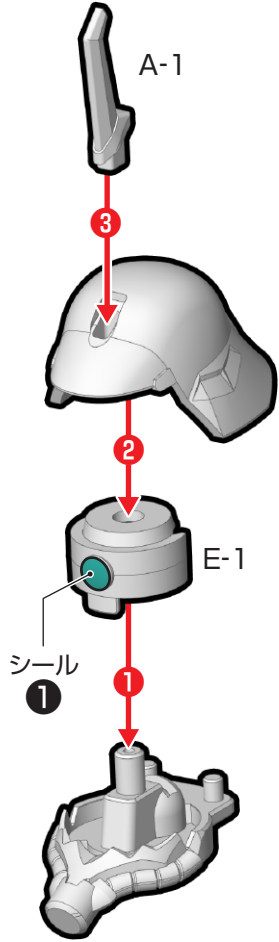

取り外します
Remove

動かします
Move

向きに注意
Note The Direction

※画像と商品とは、多少異なりますのでご了承ください。

① 頭部の組み立て

※シール①②を先に貼ってください。

② 頭部・腕部の取り付け

③ 肩部・腕部の取り付け

①頭部の組み立て

※シール①を先に貼ってください。

②肩部の組み立て・取り付け

③頭部・腕部の取り付け

※シール⑩⑪を先に貼ってください。

④脚部の組み立て

⑤手首・脚部の取り付け

⑥フロントアーマーの組み立て・取り付け

⑦リアアーマー・バックパックの取り付け

⑧武器の取り付け・完成

4.ギラ・ズール(アンジェロ・ザウパー専用機)

ギラ・ズール(アンジェロ・ザウパー専用機)の組み立て

記号一覧
Symbol List

取り付けます
Attach

取り外します
Remove

動かします
Move

向きに注意
Note The Direction

※画像と商品とは、多少異なりますのでご了承ください。

①頭部の組み立て

※シール①を先に貼ってください。

②頭部・腕部の取り付け

※シール⑨⑩を先に貼ってください。

③肩部の組み立て・取り付け

④脚部の組み立て