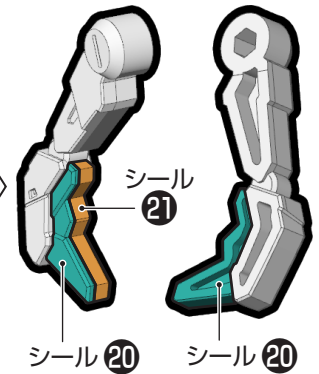

取り外します
Remove

動かします
Move

向きに注意
Note The Direction

※画像と商品とは、多少異なりますのでご了承ください。

① 頭部の組み立て

※シール①②を先に貼ってください。

② 頭部・腕部の取り付け

③ 肩部・腕部の取り付け

④ 右腕部武装の組み立て・取り付け

⑤ 左腕部武装の組み立て

※シール 17 18 19 20 21 22 を先に貼ってください。

※シール側面部をパーツに合わせて貼ります。

※シール側面部をパーツに合わせて貼ります。

※シール側面部をパーツに合わせて貼ります。

※シール側面部をパーツに合わせて貼ります。

⑥脚部の組み立て