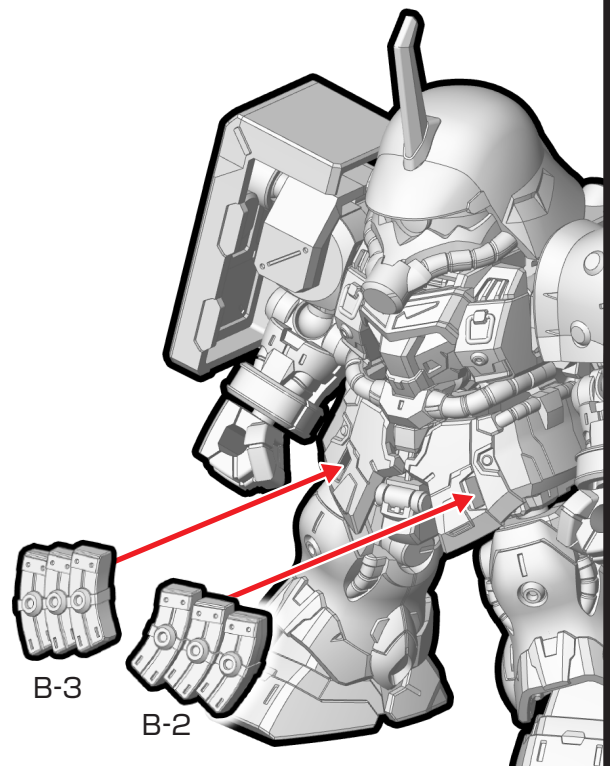

右手を外側のグリップに取り付けます。

ランゲ・ブルーノ砲改

3.ギラ・ズール(別売り)

③ブレード・アンテナ付き頭部への換装

※3.ギラ・ズールに取り付け可能です。

④武器の取り付け

※3.ギラ・ズール、4.ギラ・ズール(アンジェロ・ザウパー専用機)に取り付け可能です。

7. ギラ・ズール用EXパーツ2