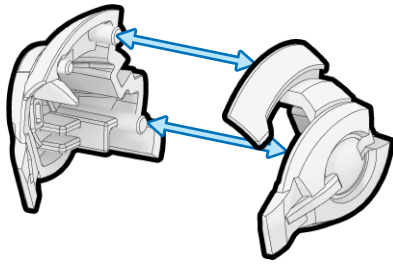

〈使用上の注意〉●本商品を樹脂製のソファやシート、タイルなどの上に置かないでください。長時間接触していると色移りがあります。●本商品は精密に作られています。無理な力を加えたり、落としたりすると破損するおそれがあります。●パーツはきれいに切り取り、切り取ったあとのクズは捨ててください。

1. ダブルオーガンダム

ダブルオーガンダムの組み立て

記号一覧
Symbol List

← 取り付けます
Attach

← 取り外します
Remove

← 動かします
Move

△ 向きに注意
Note The Direction

※画像と商品とは、多少異なりますのでご了承ください。

① 頭部の組み立て

※頭部パーツを外します。

※シール ① ④ ⑤ を先に貼ってください。

② 頭部・胸部の取り付け

頭部