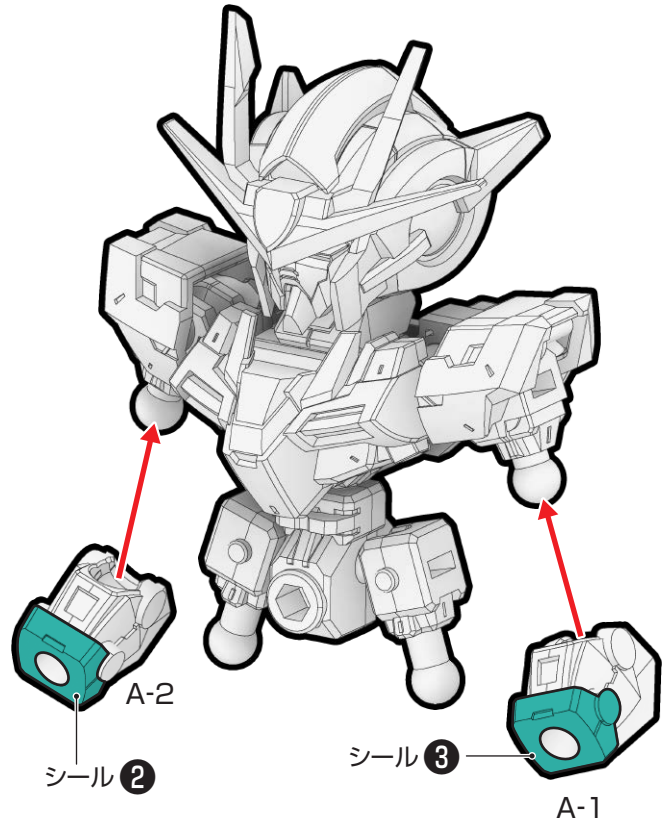

← 動かします
Move

△ 向きに注意
Note The Direction

※画像と商品とは、多少異なりますのでご了承ください。

① 頭部の組み立て

※頭部パーツを外します。

※シール ① ④ ⑤ を先に貼ってください。

② 頭部・胸部の取り付け

頭部

③ 肩部の取り付け

④ 肩部の組み立て

※番号の順に組み立ててください。

⑤ 腕部の取り付け

⑥ 脚部の組み立て

※番号の順に組み立ててください。

右脚

左脚

※画像と商品とは、多少異なりますのでご了承ください。

⑩武器の組み立て

※番号の順に組み立ててください。

⑪武器の取り付け・完成

サイドアーマーに取り付けることもできます。
※パーツを見えやすくするため、一部パーツを省略しています。

※左右どちらにも
持たせることが
できます。

※刀身を90度回転させ、
ライフルモードにする
ことができます。

ダブルオーガンダムの完成