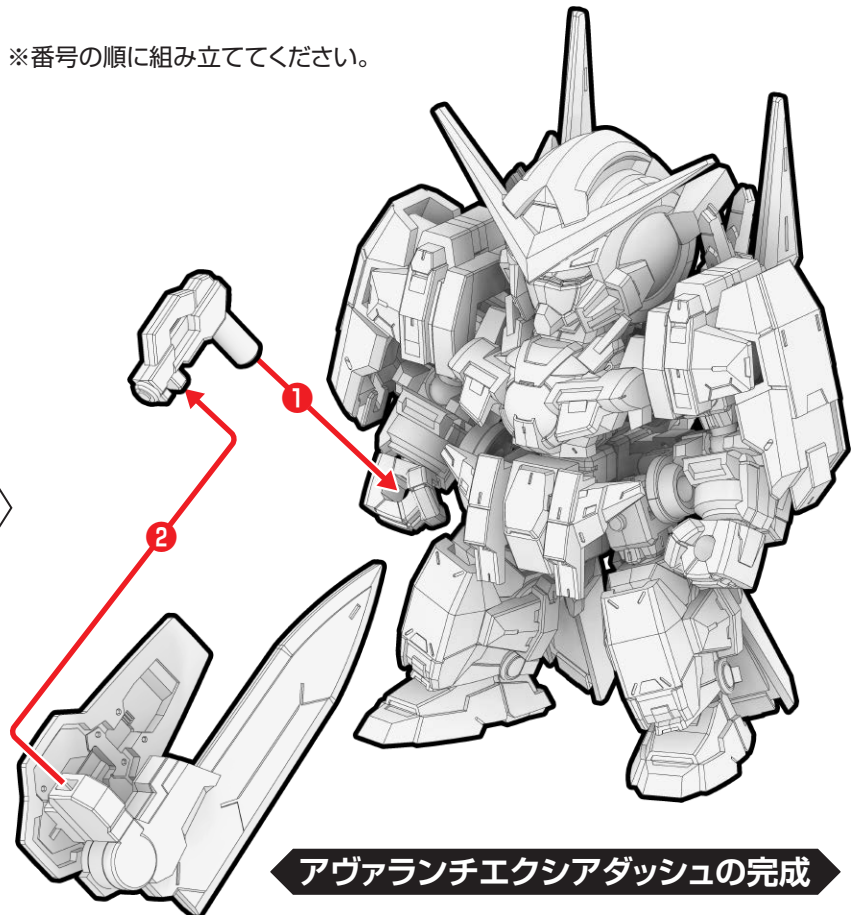

⑮武器の取り付け・完成

※武器は手に持たせることもできます。

※番号の順に組み立ててください。