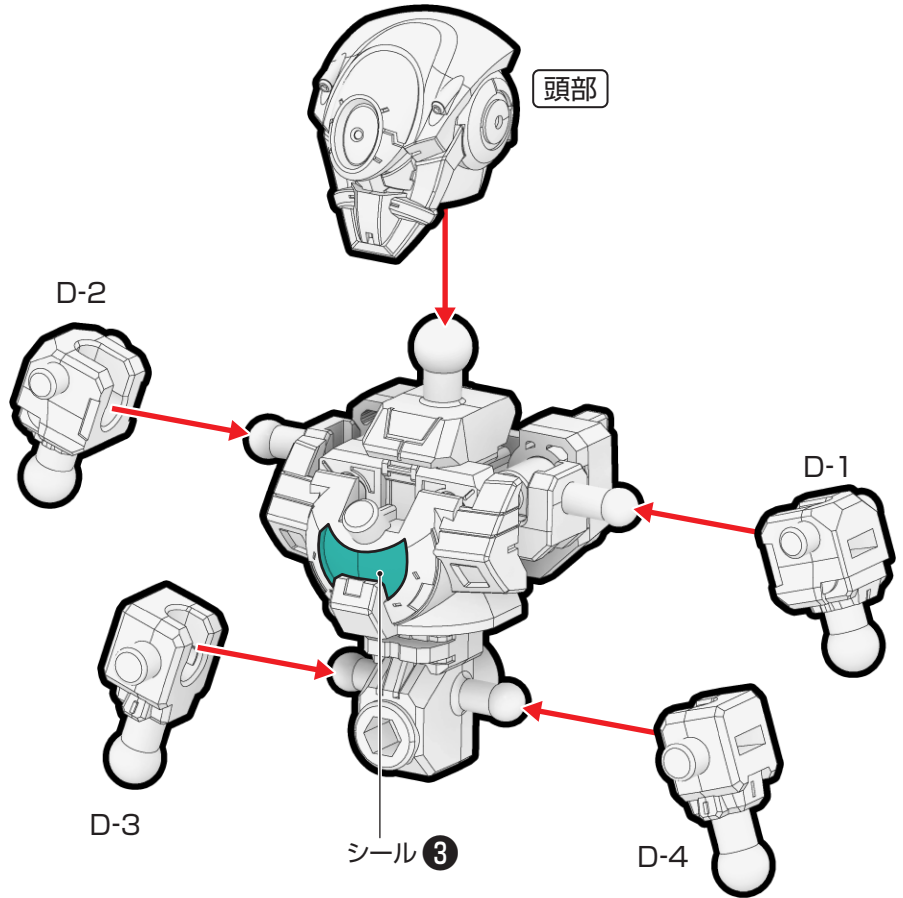

※画像と商品とは、多少異なりますのでご了承ください。

⑩武器の組み立て

※番号の順に組み立ててください。

⑪武器の取り付け・完成

サイドアーマーに取り付けることもできます。
※パーツを見えやすくするため、一部パーツを省略しています。

※左右どちらにも
持たせることが
できます。

※刀身を90度回転させ、
ライフルモードにする
ことができます。

ダブルオーガンダムの完成

2. GN-X

GN-Xの組み立て

記号一覧
Symbol List

← 取り付けます
Attach

← 取り外します
Remove

← 動かします
Move

△ 向きに注意
Note The Direction

※画像と商品とは、多少異なりますのでご了承ください。

① 頭部の組み立て

※シール ① を先に貼ってください。

② 頭部・腕部・脚部の取り付け

③ 肩部の組み立て

※番号の順に組み立ててください。

取り付けます
Attach

取り外します
Remove

動かします
Move