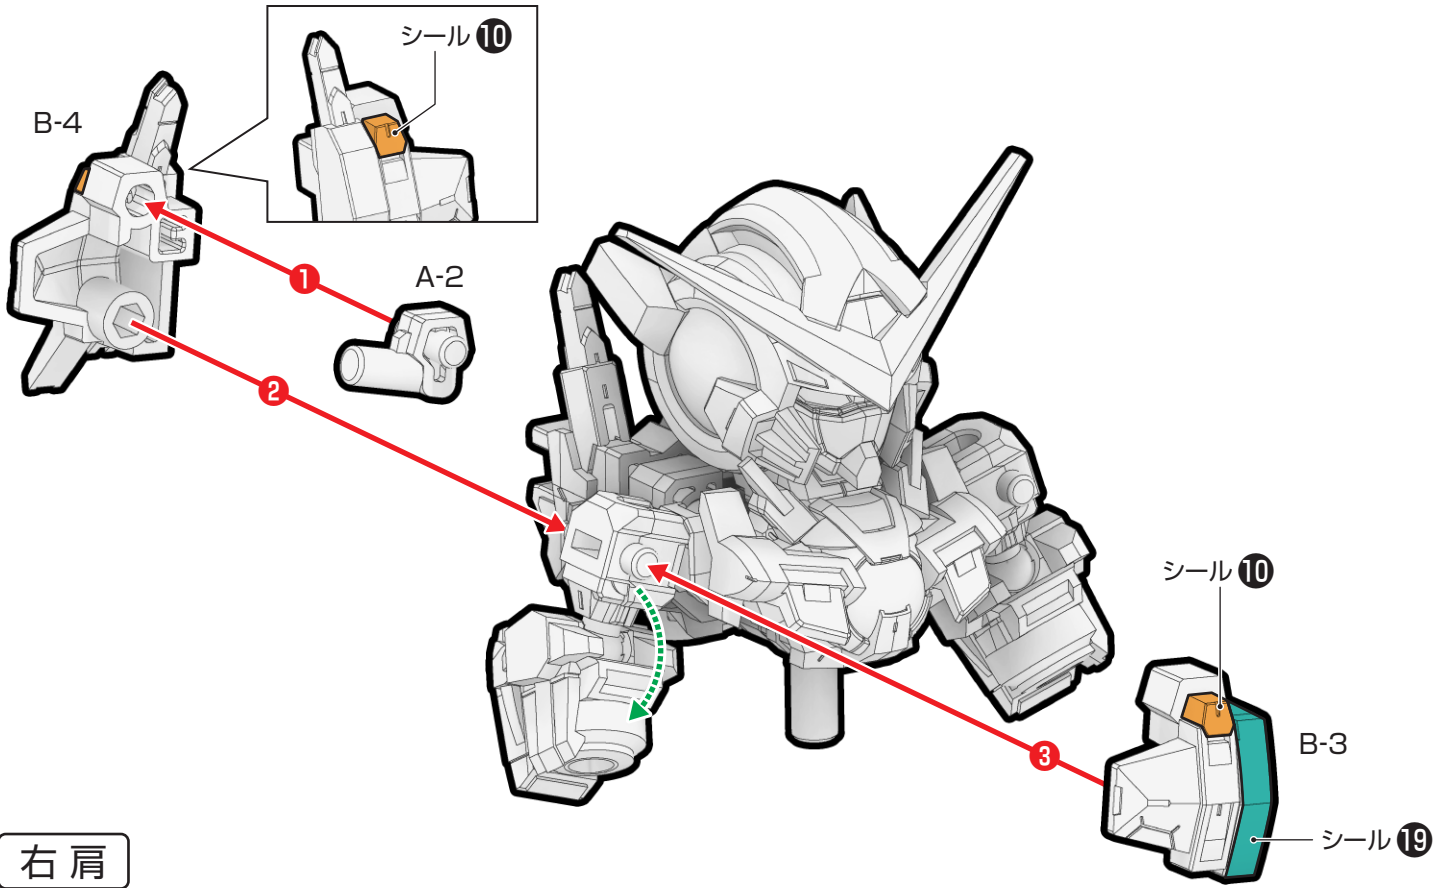

⑥アヴァランチエクシアへの換装5 腕部の組み立て・取り付け

取り付けます
Attach

取り外します
Remove

動かします
Move

向きに注意
Note The Direction

※画像と商品とは、多少異なりますのでご了承ください。

①アヴァランチエクシアへの換装6 肩部の組み立て ※番号の順に組み立ててください。

※シール 10 19 20 を先に貼ってください。