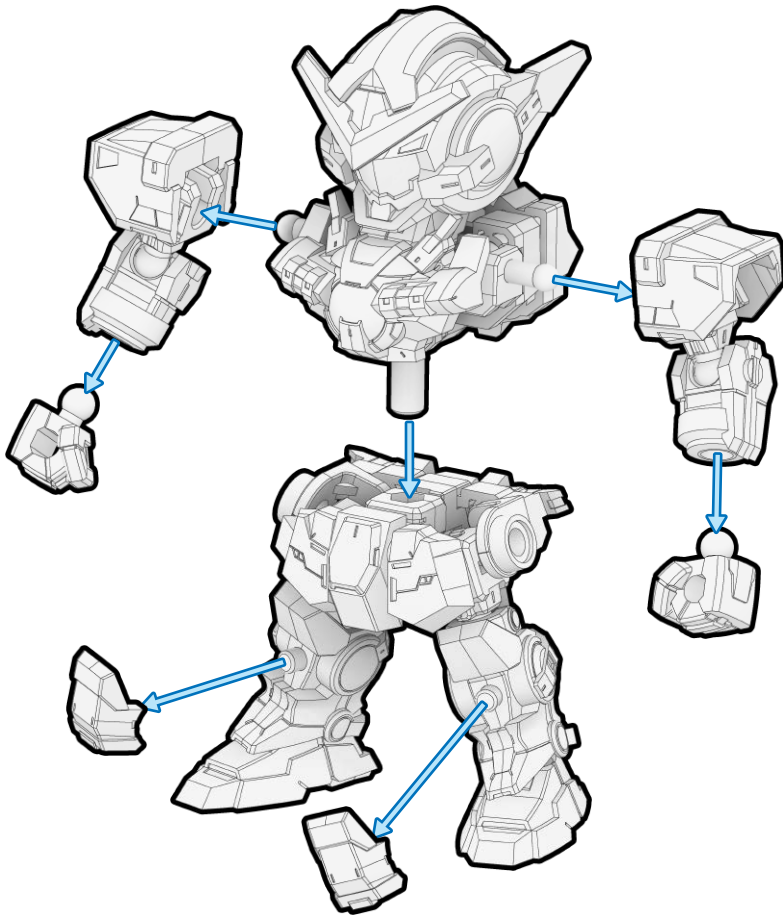

① 頭部の組み立て

※シール ① を先に貼ってください。

② 頭部・腕部・脚部の取り付け

③ 肩部の組み立て

※番号の順に組み立ててください。

取り付けます
Attach

取り外します
Remove

動かします
Move

シール 2 シール 4 (反対側 3)

② 頭部の取り付け

※シール 8 9 を先に貼り、
残りのシールを貼ってから、
最後に頭部を取り付けてください。
※破れないようにご注意ください。

頭部

シール 6 シール 7

シール 8 シール 9

シール 10 シール 11

③ 肩部の組み立て・取り付け

取り外します
Remove

動かします
Move

向きに注意
Note The Direction

※画像と商品とは、多少異なりますのでご了承ください。

①武器の取り付け

※「4.ガンダムアストレアタイプF」(別売り)に取り付け可能です。
※番号の順に組み立ててください。

4.ガンダムアストレアタイプF(別売り)

②上半身・下半身・腕部・手首・膝アーモアの分解