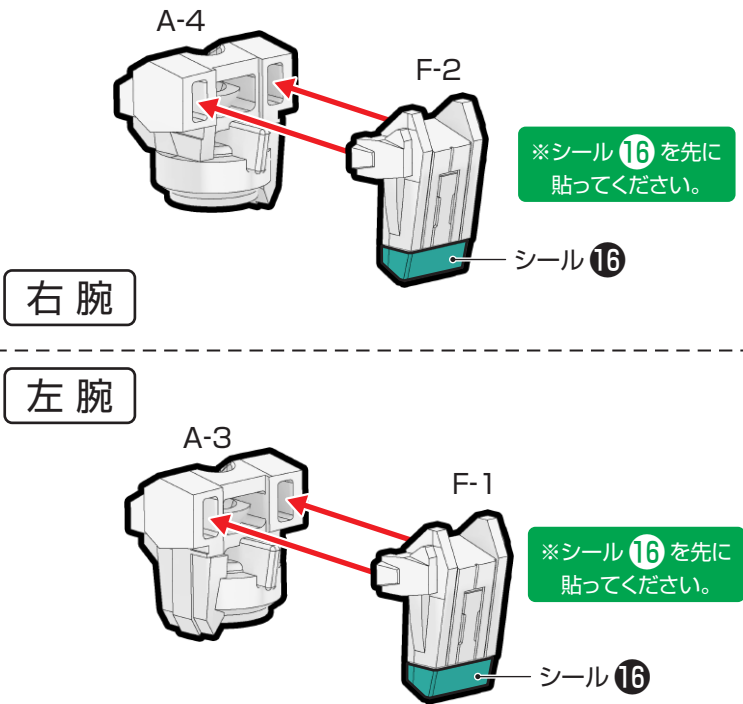

取り外します
Remove

動かします
Move

向きに注意
Note The Direction

※画像と商品とは、多少異なりますのでご了承ください。

① 武器・シールドの取り付け

※左右どちらの手にも持たせることができます。

取り付けます
Attach

取り外します
Remove

動かします
Move

向きに注意
Note The Direction

※画像と商品とは、多少異なりますのでご了承ください。

②アヴァランチエクシアへの換装1 肩部・腕部・手首の分解

③アヴァランチエクシアへの換装2 上半身・下半身の分解

④アヴァランチエクシアへの換装3 胸部・腹部の分解

⑤アヴァランチエクシアへの換装4 胸部・腹部・バックパックの取り付け

※シール 8 9 を先に貼り、
残りのシールを貼ってから、
最後にパーツを取り付けてください。
※破れないようにご注意ください。

⑥アヴァランチエクシアへの換装5 腕部の組み立て・取り付け

取り付けます
Attach

取り外します
Remove

動かします
Move

向きに注意
Note The Direction

※画像と商品とは、多少異なりますのでご了承ください。

①アヴァランチエクシアへの換装6 肩部の組み立て ※番号の順に組み立ててください。

※シール 10 19 20 を先に貼ってください。