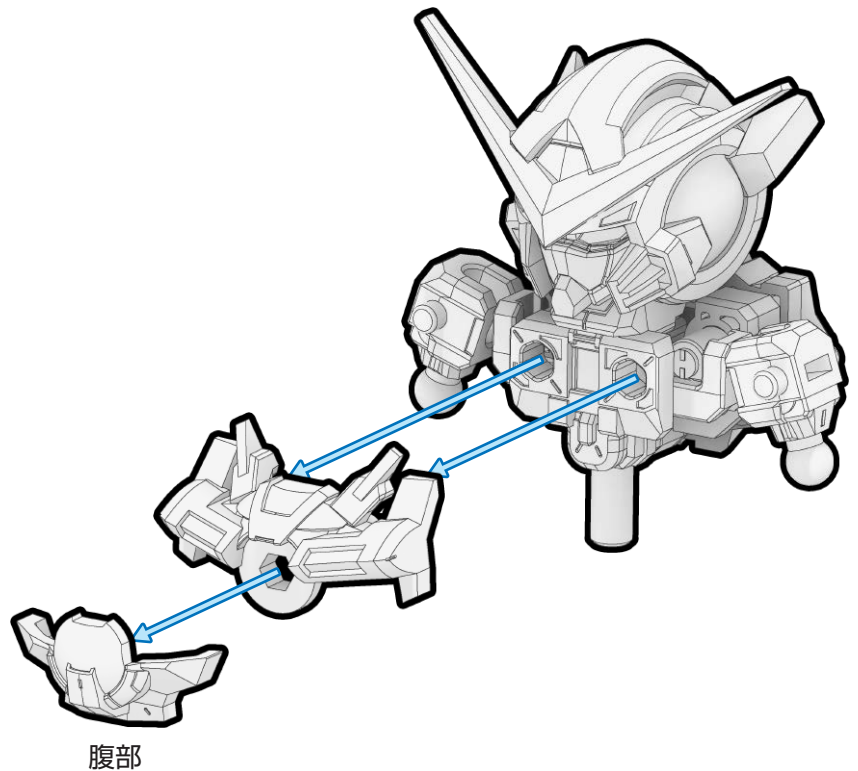

取り外します
Remove

動かします
Move

向きに注意
Note The Direction

※画像と商品とは、多少異なりますのでご了承ください。

① 武器・シールドの取り付け

※左右どちらの手にも持たせることができます。

取り付けます
Attach

取り外します
Remove

動かします
Move

向きに注意
Note The Direction

※画像と商品とは、多少異なりますのでご了承ください。

②アヴァランチエクシアへの換装1 肩部・腕部・手首の分解

③アヴァランチエクシアへの換装2 上半身・下半身の分解

④アヴァランチエクシアへの換装3 胸部・腹部の分解

⑤アヴァランチエクシアへの換装4 胸部・腹部・バックパックの取り付け

※シール 8 9 を先に貼り、
残りのシールを貼ってから、
最後にパーツを取り付けてください。
※破れないようにご注意ください。

⑥アヴァランチエクシアへの換装5 腕部の組み立て・取り付け

取り付けます
Attach

取り外します
Remove

動かします
Move

向きに注意
Note The Direction

※画像と商品とは、多少異なりますのでご了承ください。

①アヴァランチエクシアへの換装6 肩部の組み立て ※番号の順に組み立ててください。

※シール 10 19 20 を先に貼ってください。