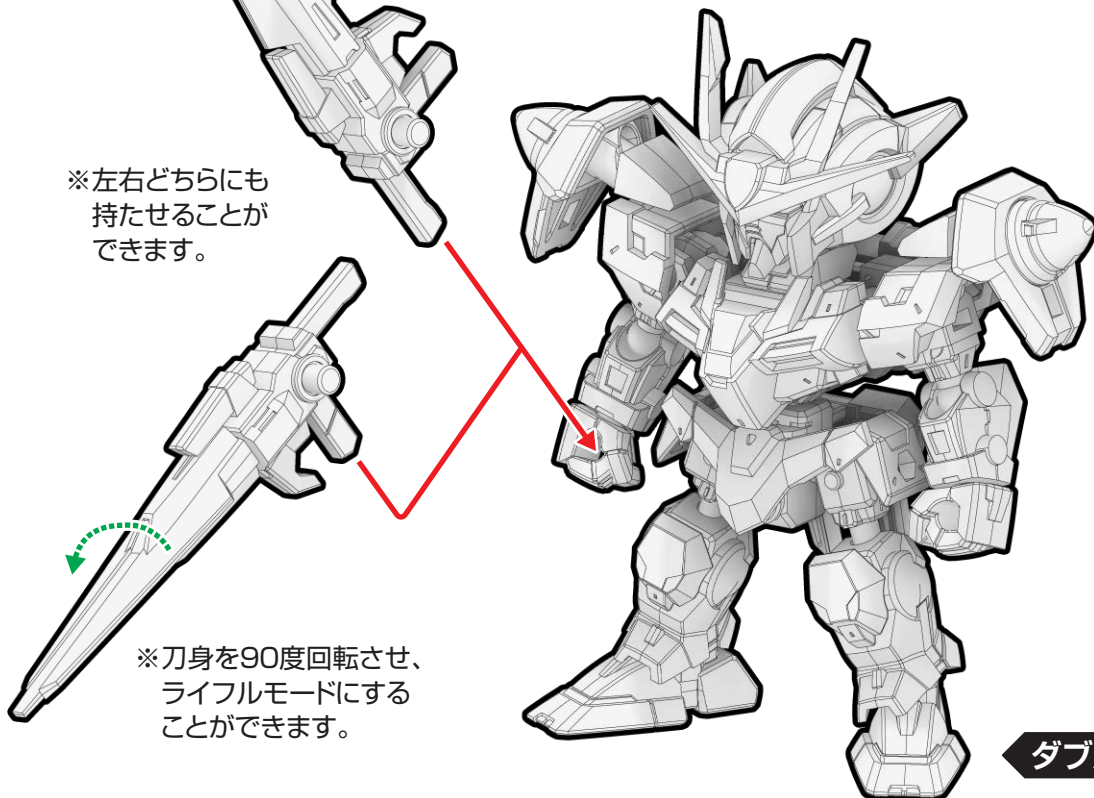

※画像と商品とは、多少異なりますのでご了承ください。

⑩武器の組み立て

※番号の順に組み立ててください。

⑪武器の取り付け・完成

サイドアーマーに取り付けることもできます。
※パーツを見えやすくするため、一部パーツを省略しています。

※左右どちらにも
持たせることが
できます。

※刀身を90度回転させ、
ライフルモードにする
ことができます。

ダブルオーガンダムの完成