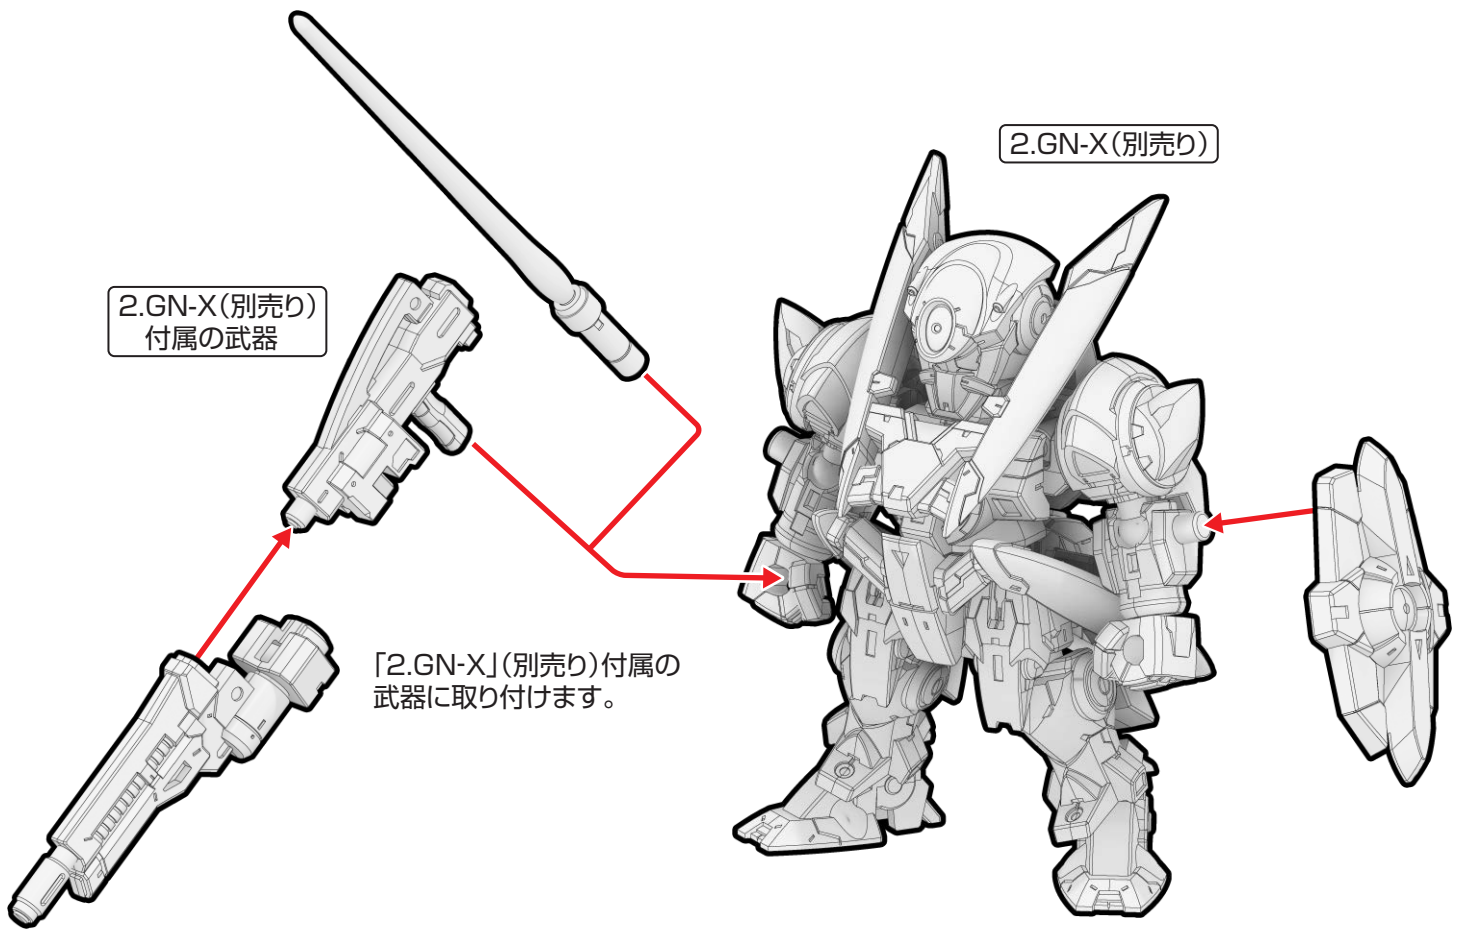

動かします
Move

向きに注意
Note The Direction

※画像と商品とは、多少異なりますのでご了承ください。

①GN-X用武器・シールドの取り付け

※「2.GN-X」(別売り)に取り付け可能です。

②ダブルオーガンダムセブンスード/G用武器1の組み立て

※「1.ダブルオーガンダム」(別売り)に取り付け可能です。

※シール ① を先に貼ってください。