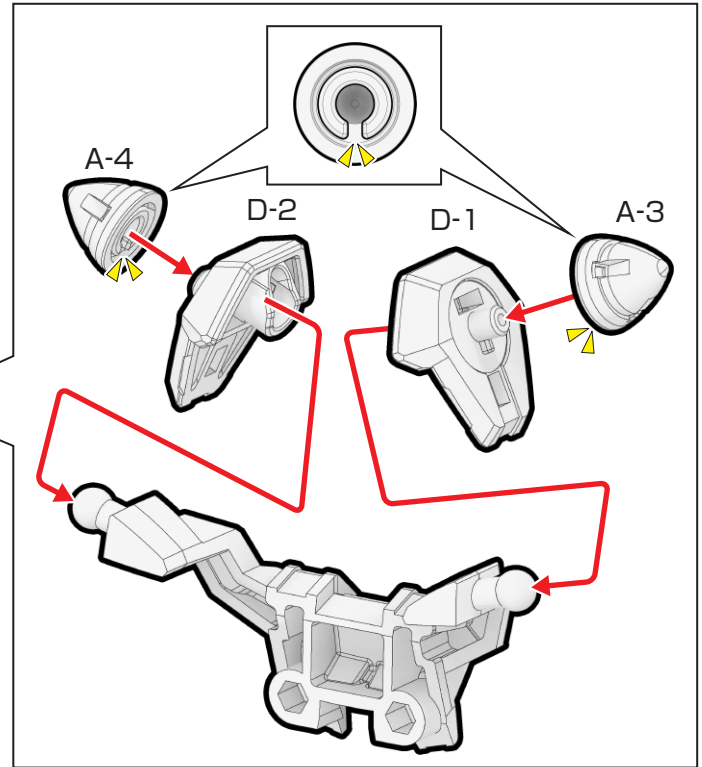

⑦手首・脚部の取り付け

⑧フロントアーマーの取り付け

※シール 10 を先に貼ってください。

⑨リアアーマー・バックパックの組み立て・取り付け

取り付けます
Attach

取り外します
Remove

動かします
Move

向きに注意
Note The Direction

※画像と商品とは、多少異なりますのでご了承ください。

⑩武器の組み立て

※番号の順に組み立ててください。

⑪武器の取り付け・完成

サイドアーマーに取り付けることもできます。
※パーツを見えやすくするため、一部パーツを省略しています。

※左右どちらにも
持たせることが
できます。

※刀身を90度回転させ、
ライフルモードにする
ことができます。

ダブルオーガンダムの完成