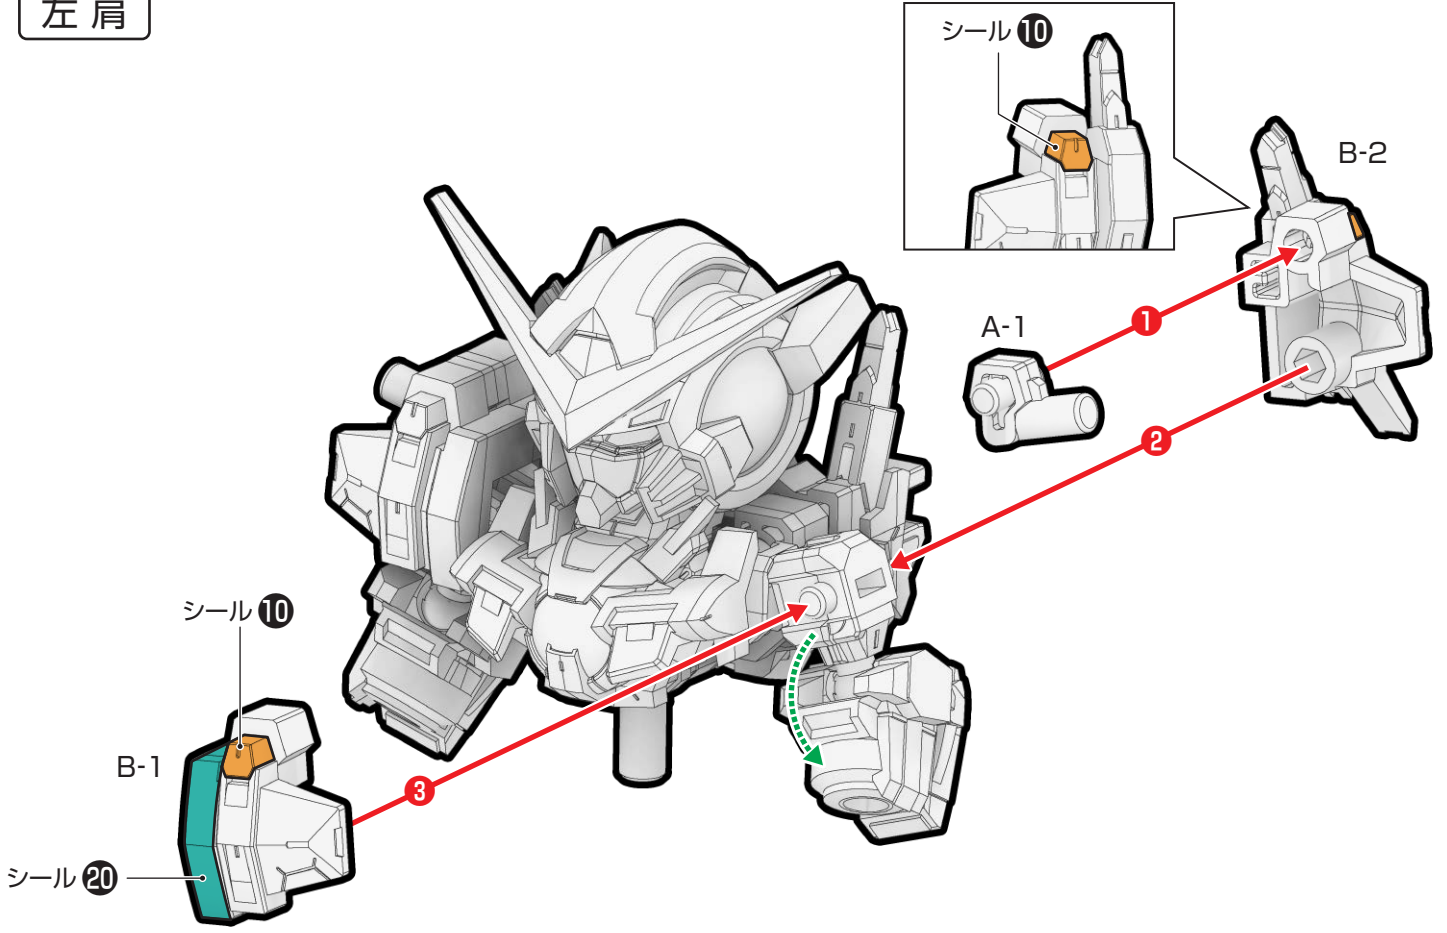

取り付けます
Attach

取り外します
Remove

動かします
Move

向きに注意
Note The Direction

※画像と商品とは、多少異なりますのでご了承ください。

①アヴァランチエクシアへの換装6 肩部の組み立て ※番号の順に組み立ててください。

※シール 10 19 20 を先に貼ってください。

右肩

左肩