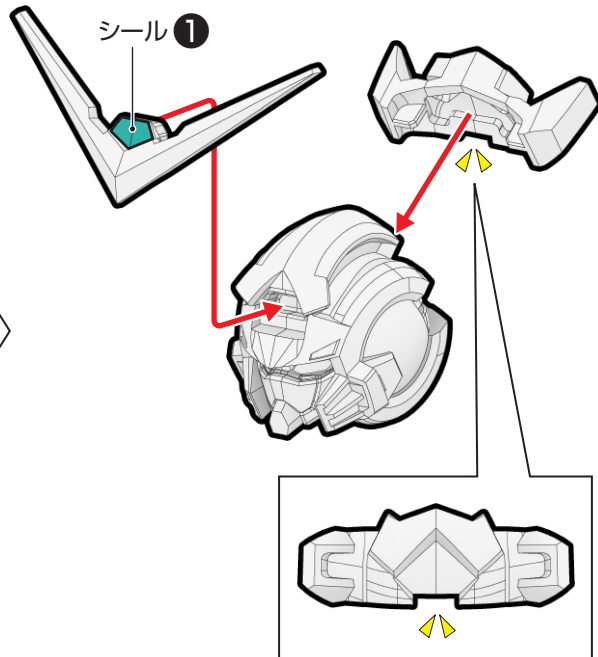

向きに注意
Note The Direction

※画像と商品とは、多少異なりますのでご了承ください。

⑩リアアーマー・バックパックの組み立て・取り付け

⑪武器の組み立て・取り付け・完成

3. ガンダムエクシア

ガンダムエクシアの組み立て

記号一覧
Symbol List

← 取り付けます
Attach

← 取り外します
Remove

→ 動かします
Move

△ 向きに注意
Note The Direction

※画像と商品とは、多少異なります
のでご了承ください。

① 頭部の組み立て

※頭部パーツを外します。

※番号の順に組み立てて
ください。

※シール 2 3 4 を
先に貼ってください。

シール 2 シール 4 (反対側 3)

② 頭部の取り付け

※シール 8 9 を先に貼り、
残りのシールを貼ってから、
最後に頭部を取り付けてください。
※破れないようにご注意ください。

頭部

シール 6 シール 7

シール 8 シール 9

シール 10 シール 11

③ 肩部の組み立て・取り付け