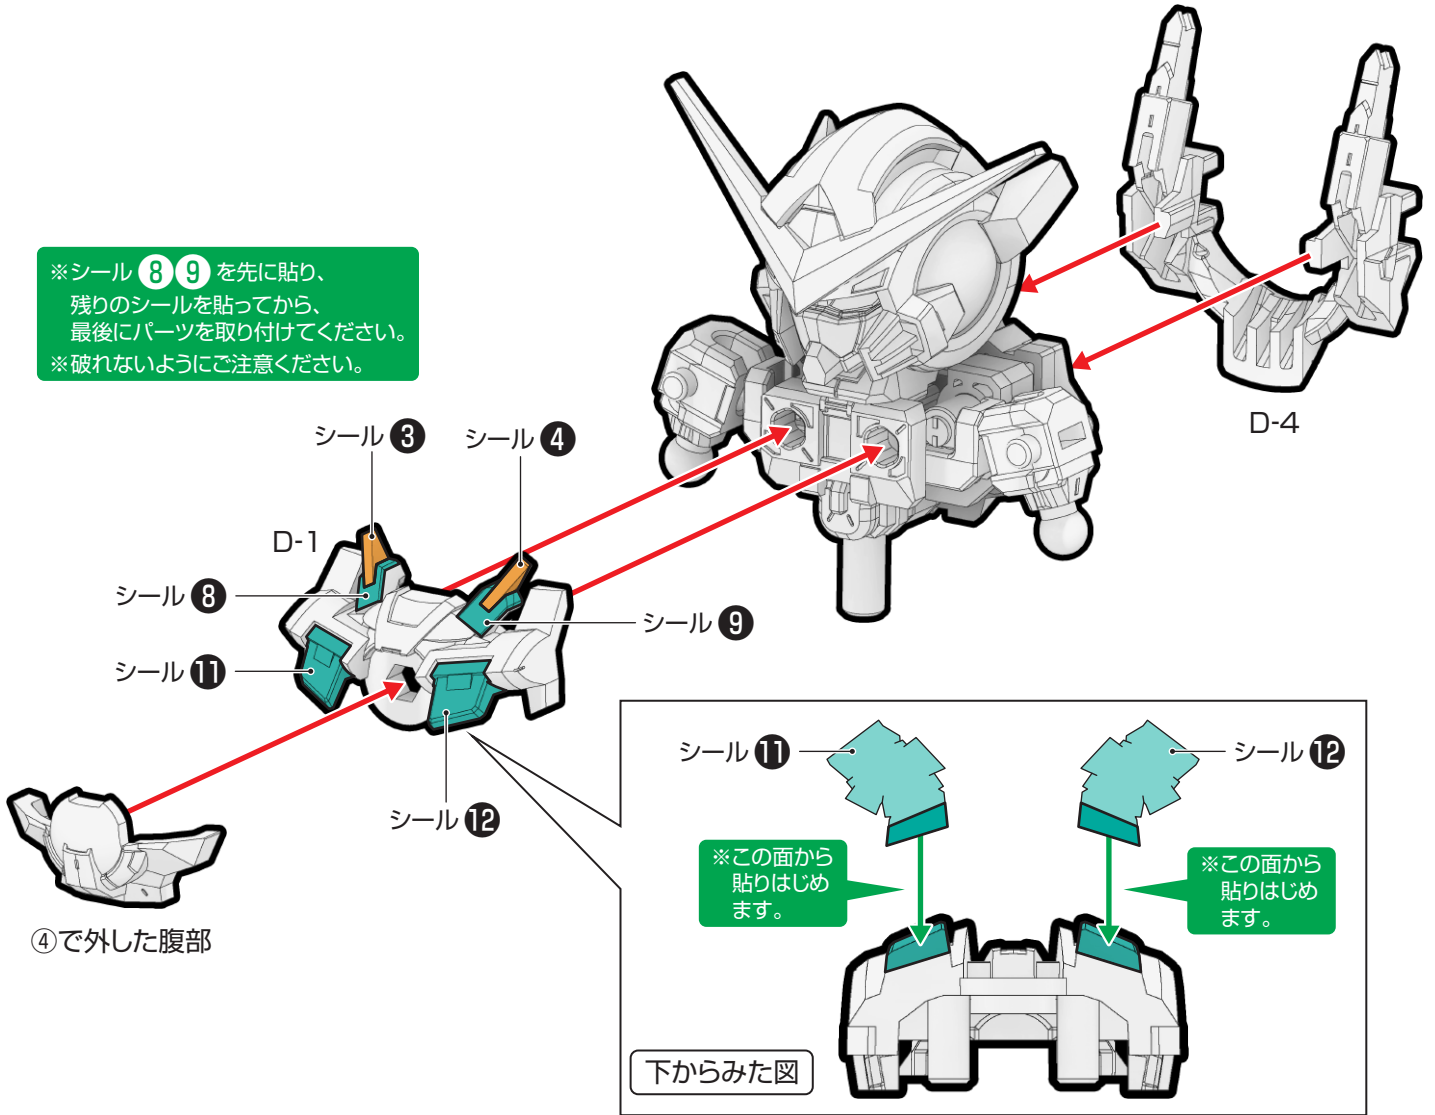

取り外します
Remove

動かします
Move

向きに注意
Note The Direction

※画像と商品とは、多少異なりますのでご了承ください。

① 武器・シールドの取り付け

※左右どちらの手にも持たせることができます。

取り付けます
Attach

取り外します
Remove

動かします
Move

向きに注意
Note The Direction

※画像と商品とは、多少異なりますのでご了承ください。

②アヴァランチエクシアへの換装1 肩部・腕部・手首の分解

③アヴァランチエクシアへの換装2 上半身・下半身の分解

④アヴァランチエクシアへの換装3 胸部・腹部の分解

⑤アヴァランチエクシアへの換装4 胸部・腹部・バックパックの取り付け

※シール 8 9 を先に貼り、
残りのシールを貼ってから、
最後にパーツを取り付けてください。
※破れないようにご注意ください。

⑥アヴァランチエクシアへの換装5 腕部の組み立て・取り付け

取り付けます
Attach

取り外します
Remove

動かします
Move

向きに注意
Note The Direction

※画像と商品とは、多少異なりますのでご了承ください。

①アヴァランチエクシアへの換装6 肩部の組み立て ※番号の順に組み立ててください。

※シール 10 19 20 を先に貼ってください。