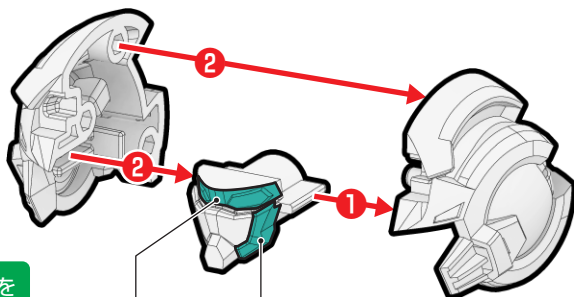

向きに注意
Note The Direction

※画像と商品とは、多少異なりますのでご了承ください。

⑩リアアーマー・バックパックの組み立て・取り付け

⑪武器の組み立て・取り付け・完成

3. ガンダムエクシア

ガンダムエクシアの組み立て

記号一覧
Symbol List

← 取り付けます
Attach

← 取り外します
Remove

→ 動かします
Move

△ 向きに注意
Note The Direction

※画像と商品とは、多少異なります
のでご了承ください。

① 頭部の組み立て

※頭部パーツを外します。

※番号の順に組み立てて
ください。

※シール 2 3 4 を
先に貼ってください。

シール 2 シール 4 (反対側 3)

② 頭部の取り付け

※シール 8 9 を先に貼り、
残りのシールを貼ってから、
最後に頭部を取り付けてください。
※破れないようにご注意ください。

頭部

シール 6 シール 7

シール 8 シール 9

シール 10 シール 11

③ 肩部の組み立て・取り付け