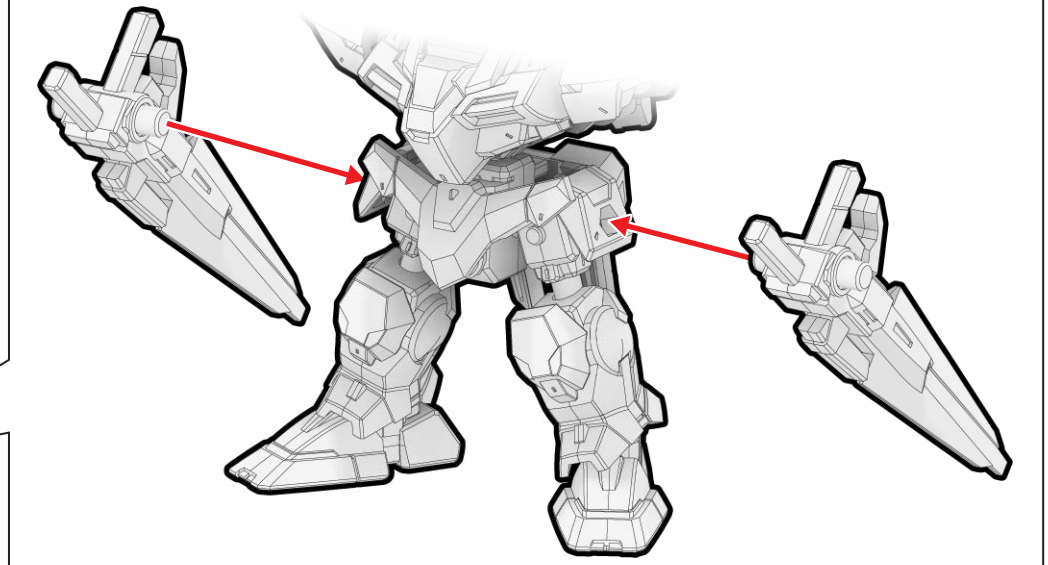

※画像と商品とは、多少異なりますのでご了承ください。

⑩武器の組み立て

※番号の順に組み立ててください。

⑪武器の取り付け・完成

サイドアーマーに取り付けることもできます。
※パーツを見えやすくするため、一部パーツを省略しています。

※左右どちらにも
持たせることが
できます。

※刀身を90度回転させ、
ライフルモードにする
ことができます。

ダブルオーガンダムの完成