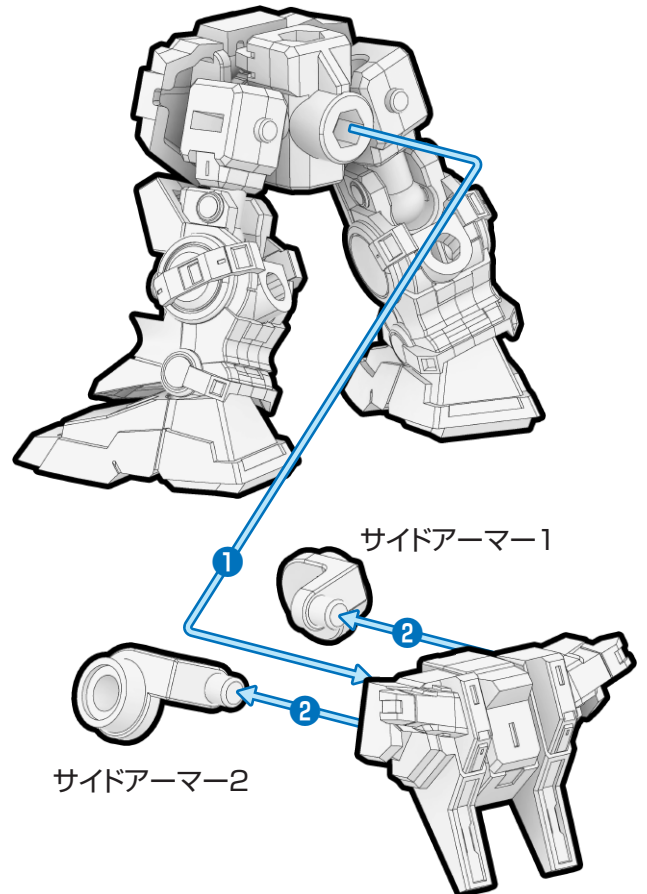

③リアアーモアの分解

※番号の順に取り外してください。