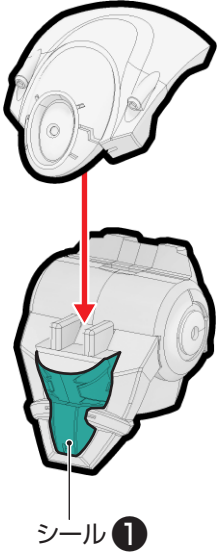

← 動かします
Move

△ 向きに注意
Note The Direction

※画像と商品とは、多少異なりますのでご了承ください。

① 頭部の組み立て

※頭部パーツを外します。

※シール ① ④ ⑤ を先に貼ってください。

② 頭部・胸部の取り付け

頭部

※画像と商品とは、多少異なりますのでご了承ください。

⑩武器の組み立て

※番号の順に組み立ててください。

⑪武器の取り付け・完成

サイドアーマーに取り付けることもできます。
※パーツを見えやすくするため、一部パーツを省略しています。

※左右どちらにも
持たせることが
できます。

※刀身を90度回転させ、
ライフルモードにする
ことができます。

ダブルオーガンダムの完成

2. GN-X

GN-Xの組み立て

記号一覧
Symbol List

← 取り付けます
Attach

← 取り外します
Remove

← 動かします
Move

△ 向きに注意
Note The Direction

※画像と商品とは、多少異なりますのでご了承ください。

① 頭部の組み立て

※シール ① を先に貼ってください。

② 頭部・腕部・脚部の取り付け

③ 肩部の組み立て

※番号の順に組み立ててください。

取り付けます
Attach

取り外します
Remove

動かします
Move