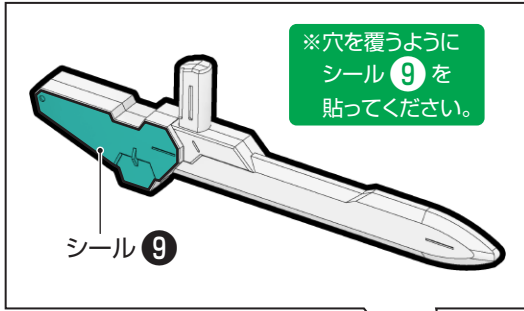

取り外します
Remove

動かします
Move

向きに注意
Note The Direction

※画像と商品とは、多少異なりますのでご了承ください。

①武器の取り付け

※「4.ガンダムアストレアタイプF」(別売り)に取り付け可能です。
※番号の順に組み立ててください。

4.ガンダムアストレアタイプF(別売り)

②上半身・下半身・腕部・手首・膝アーモアの分解