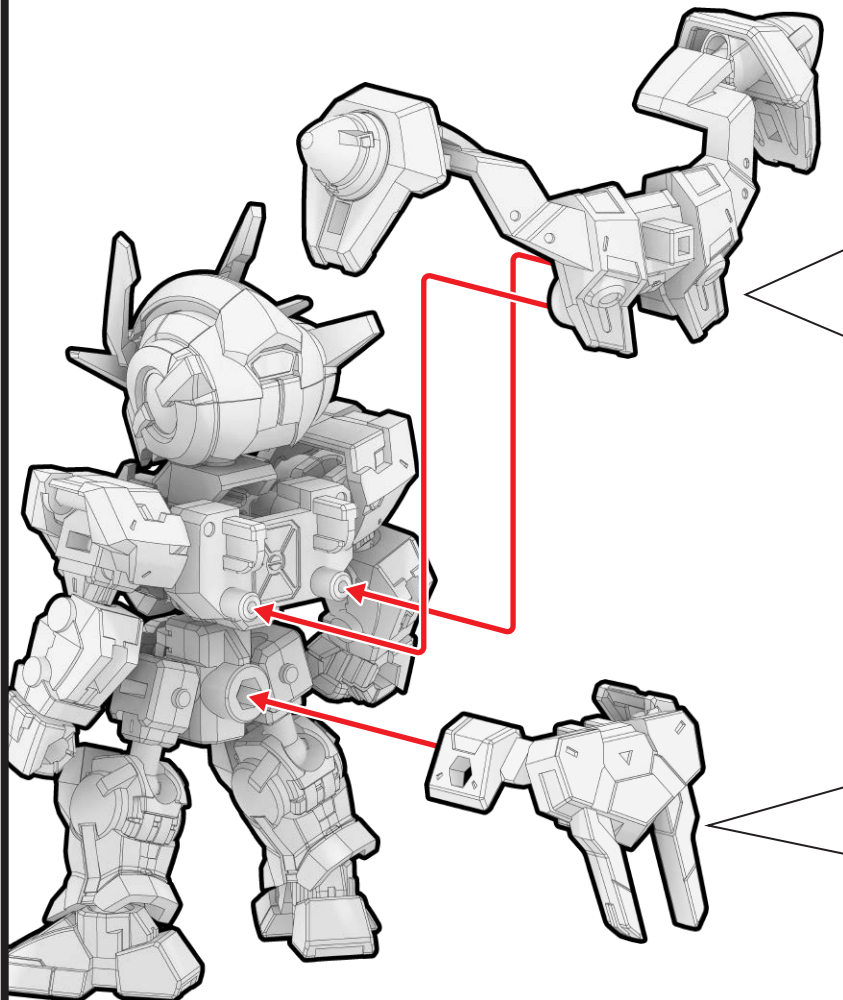

⑨リアアーマー・バックパックの組み立て・取り付け